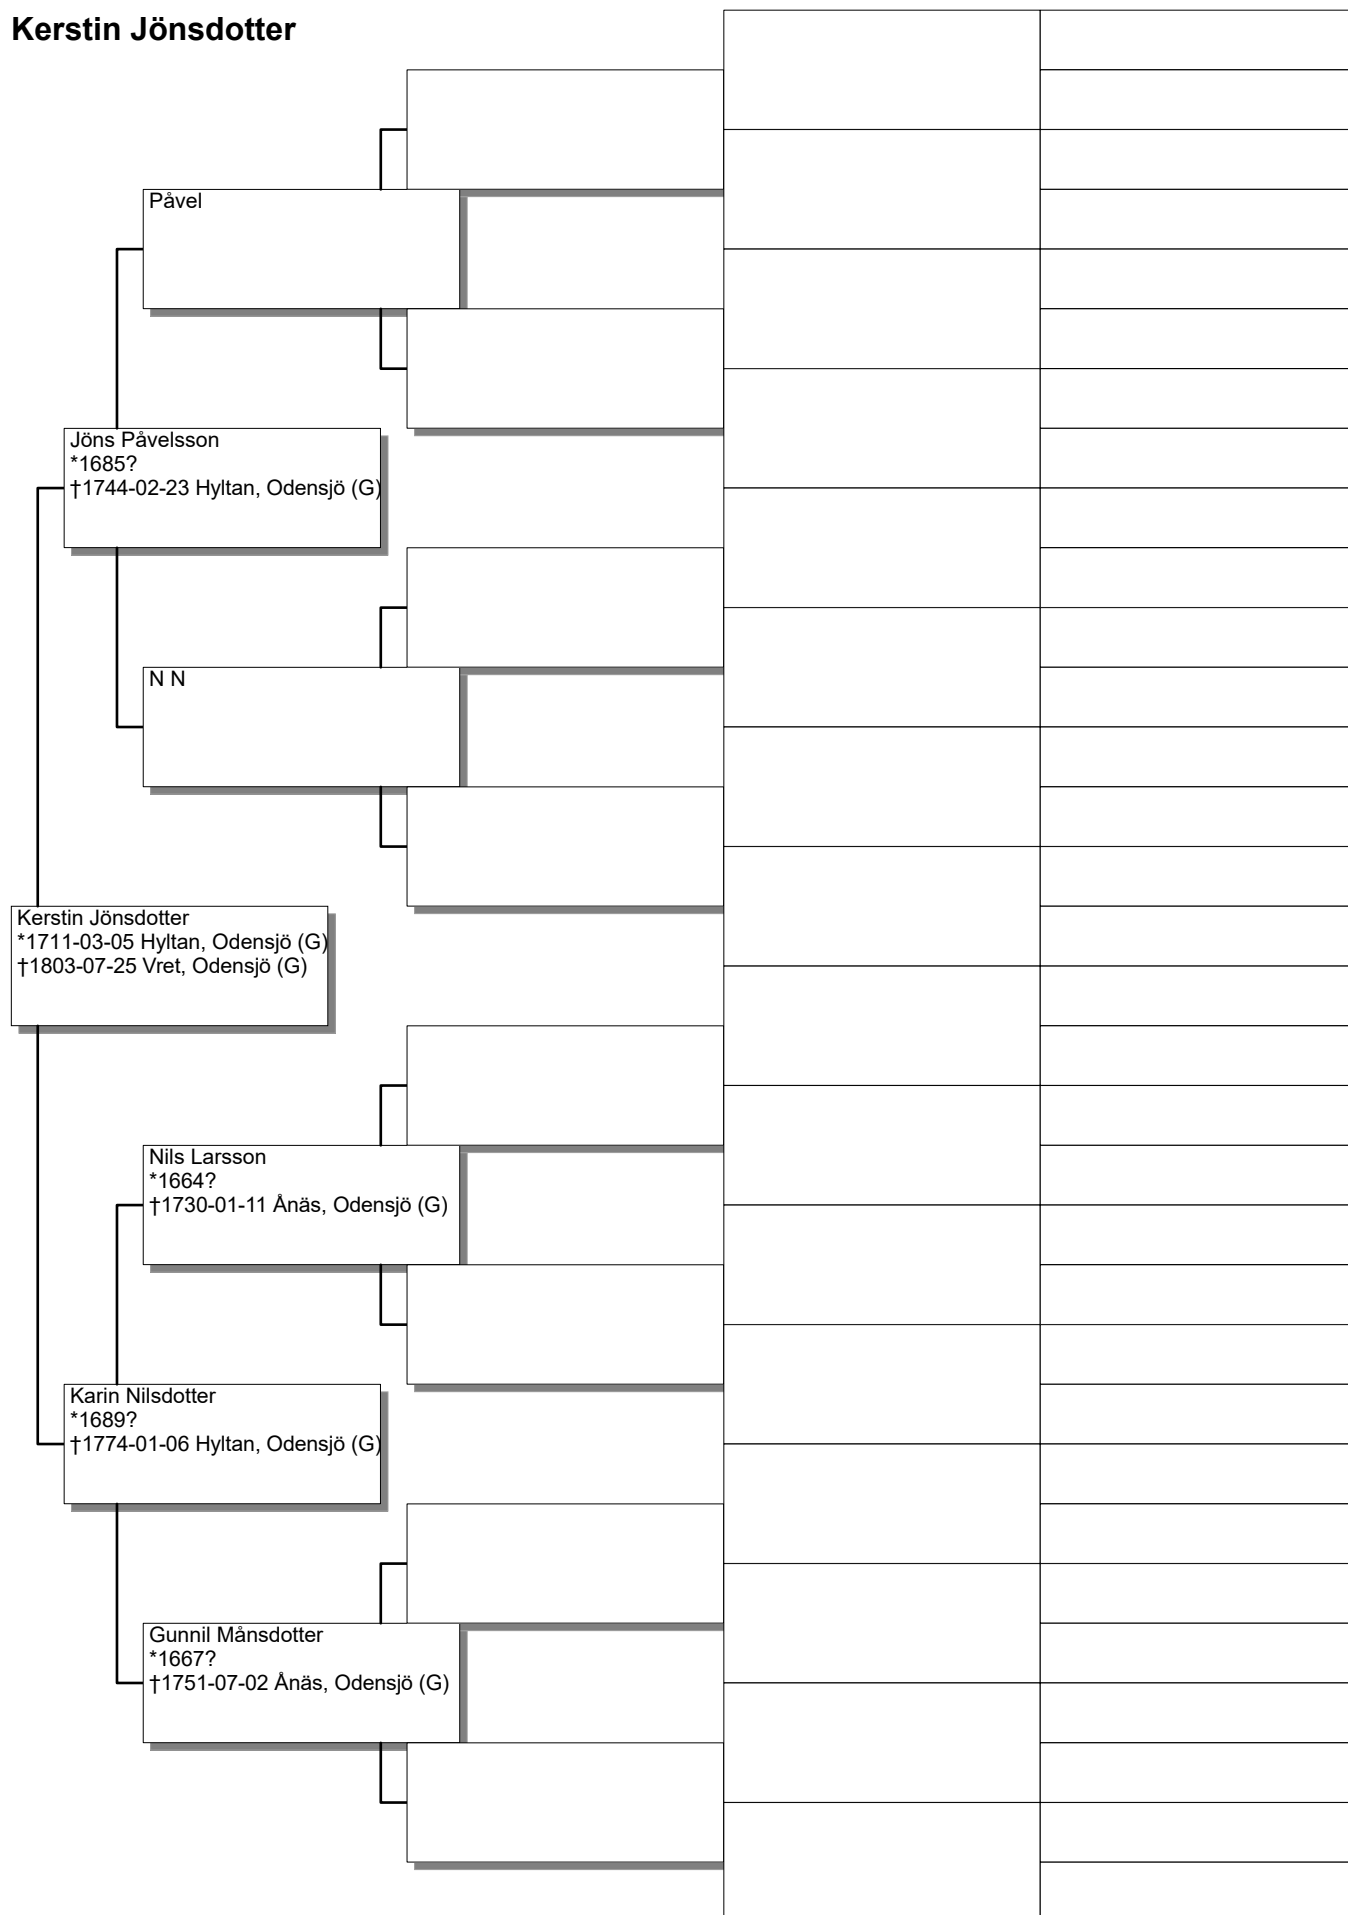

Antavla

Kerstin Jönsdotter