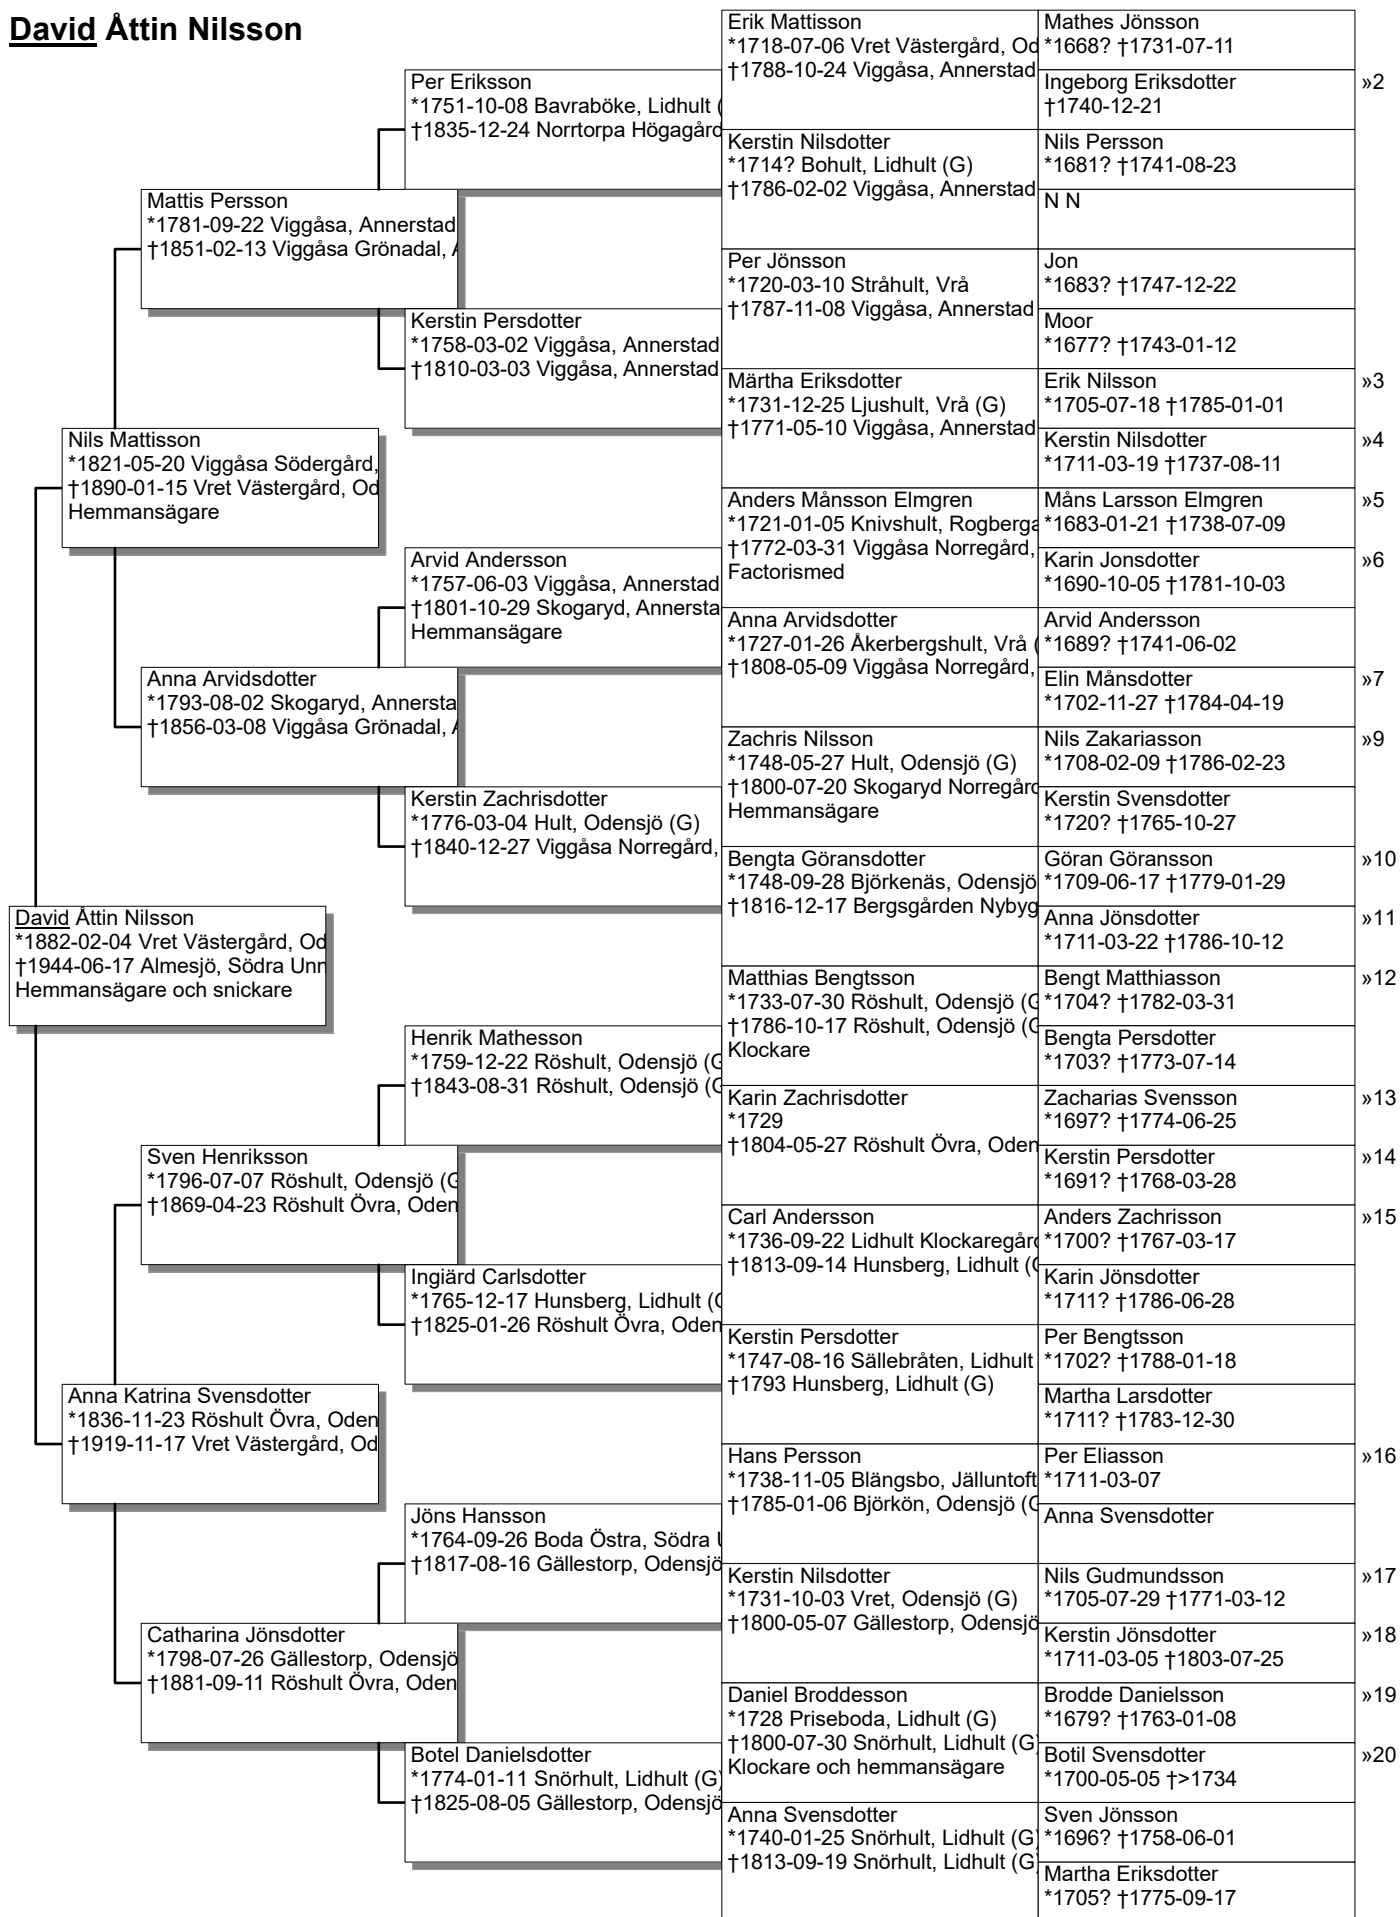

Antavla

David Åttin Nilsson

Antavla

Kerstin Nilsdotter

Antavla

Måns Larsson Elmgren

Antavla

Karin Jonsdotter

Antavla

Elin Månsdotter

Antavla

Nils Zakariasson

Antavla

Göran Göransson

Antavla

Anna Jönsdotter

Antavla

Bengt Matthiasson

Antavla

Zacharias Svensson

Antavla

Kerstin Persdotter

Antavla

Anders Zachrisson

Antavla

Per Eliasson

Antavla

Kerstin Jönsdotter

Antavla

Brodde Danielsson

Antavla

Botil Svendsdotter