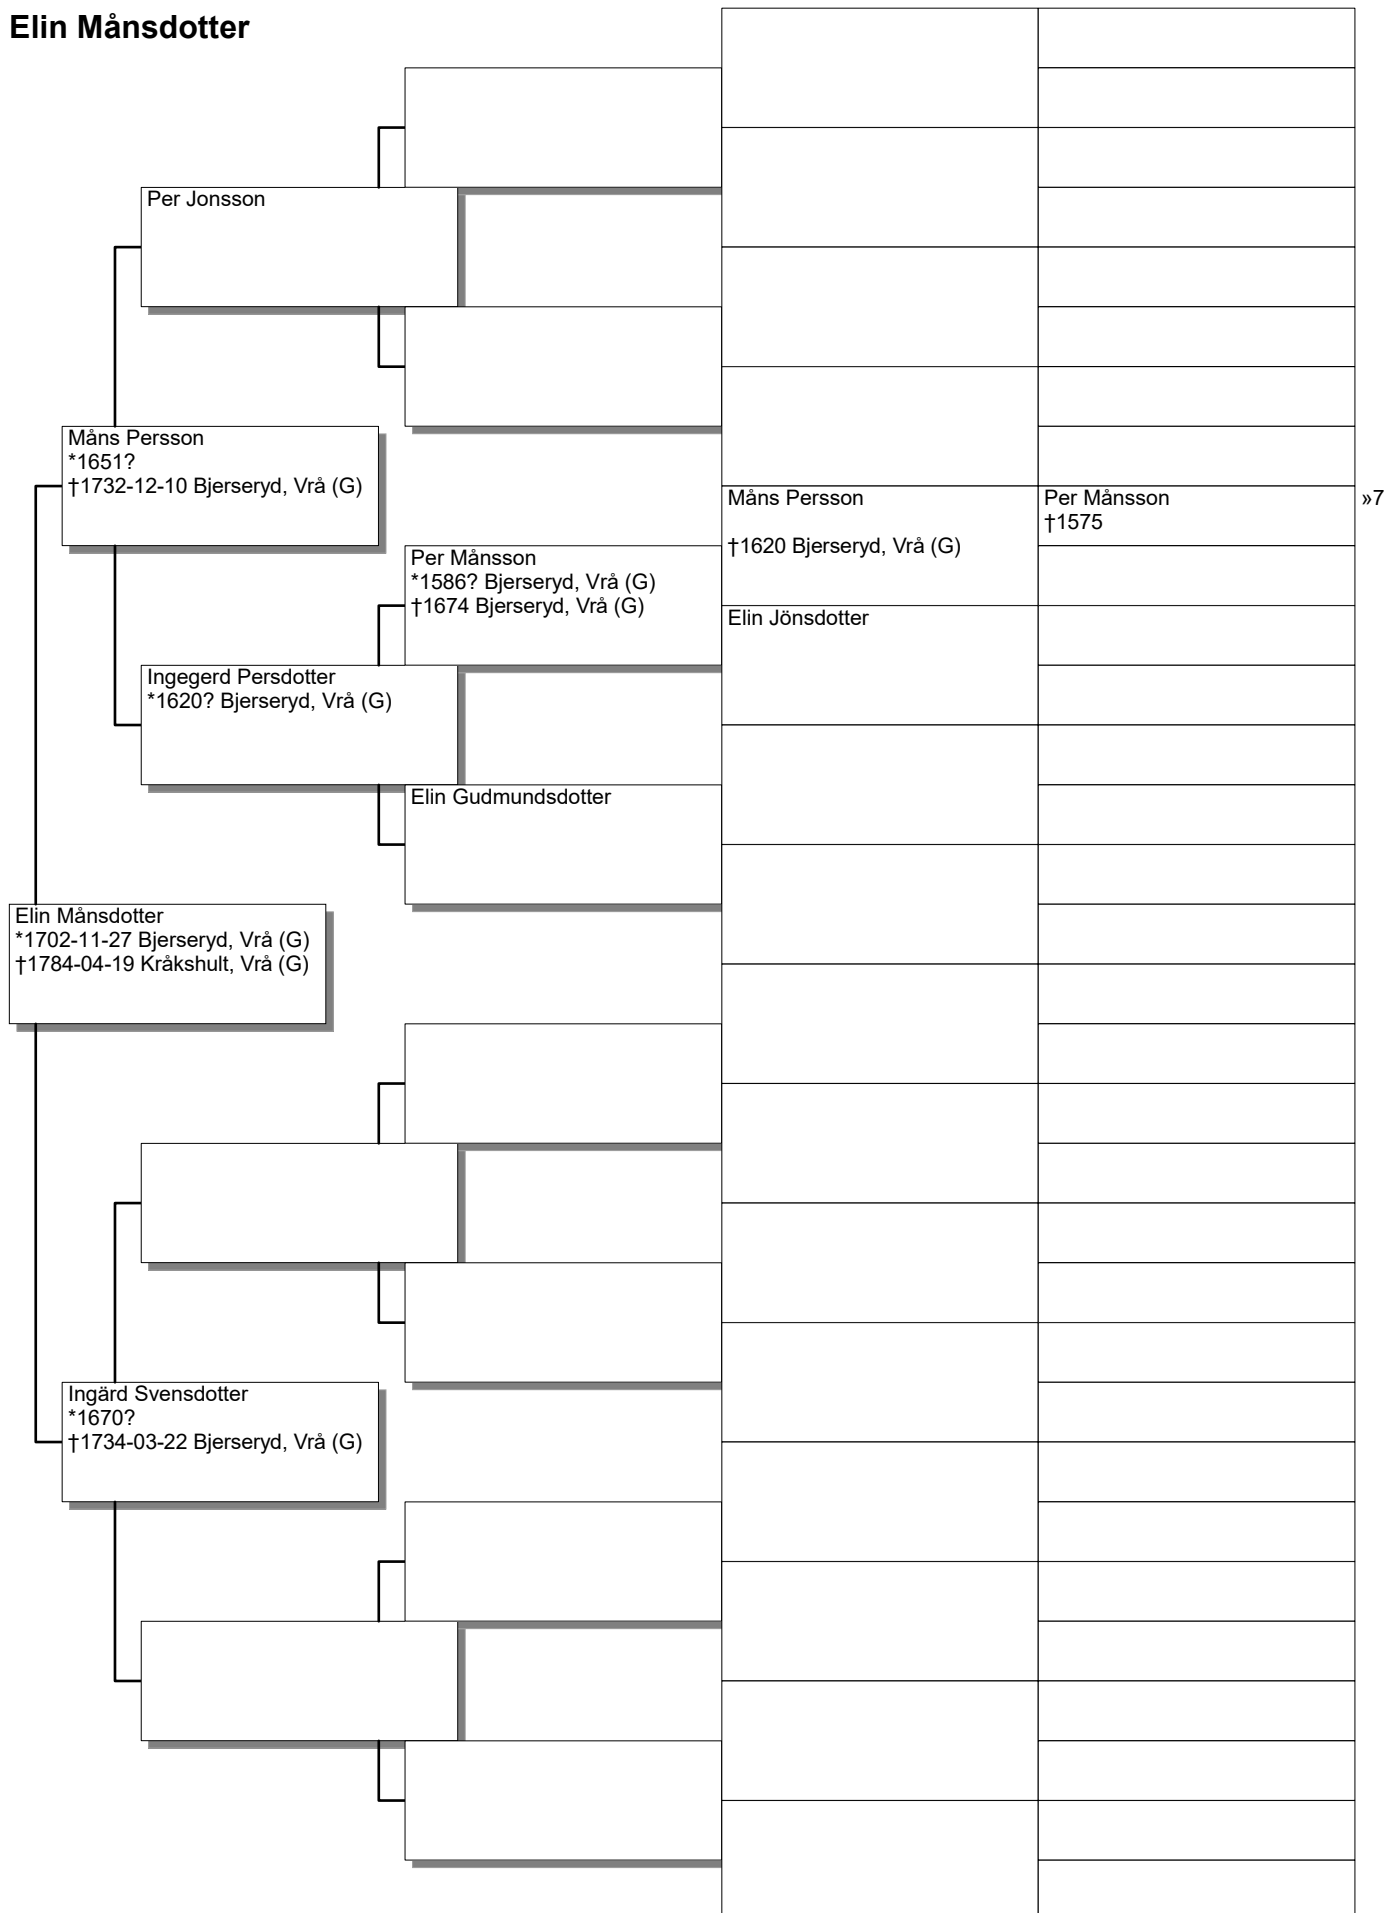

Antavla

David Åttin Nilsson

Antavla

Erik Nilsson

Antavla

Måns Larsson Elmgren

Antavla

Karin Jonsdotter

Antavla

Elin Månsdotter

Antavla

Per Månsson

Antavla

Nils Zakariasson

Antavla

Göran Göransson