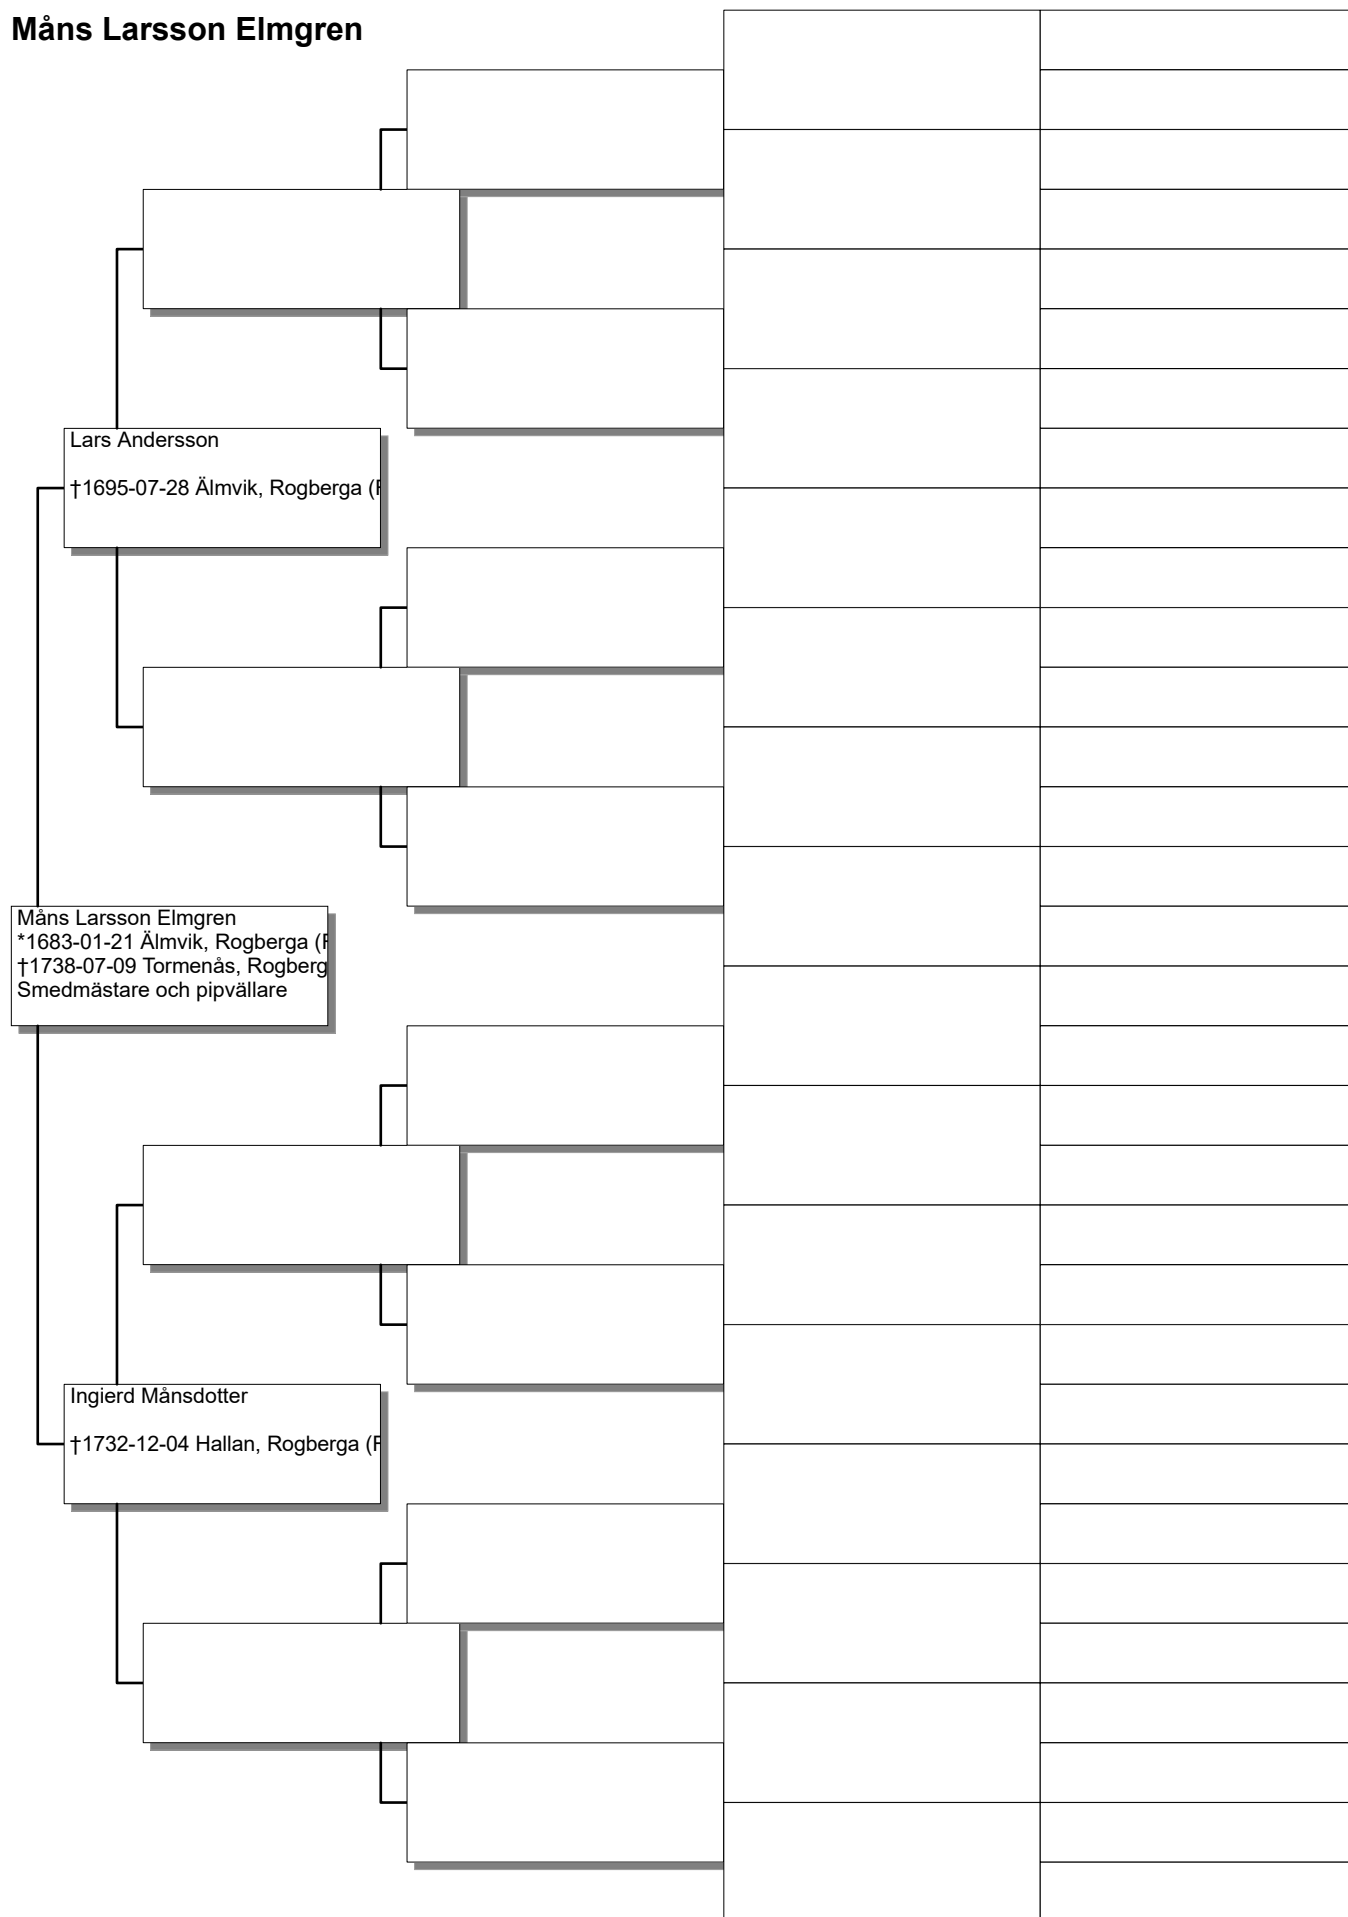

Antavla

David Åttin Nilsson

Antavla

Erik Nilsson

Antavla

Måns Larsson Elmgren

Antavla

Karin Jonsdotter

Antavla

Elin Månsdotter

Antavla

Per Månsson

Antavla

Nils Zakariasson

Antavla

Göran Göransson