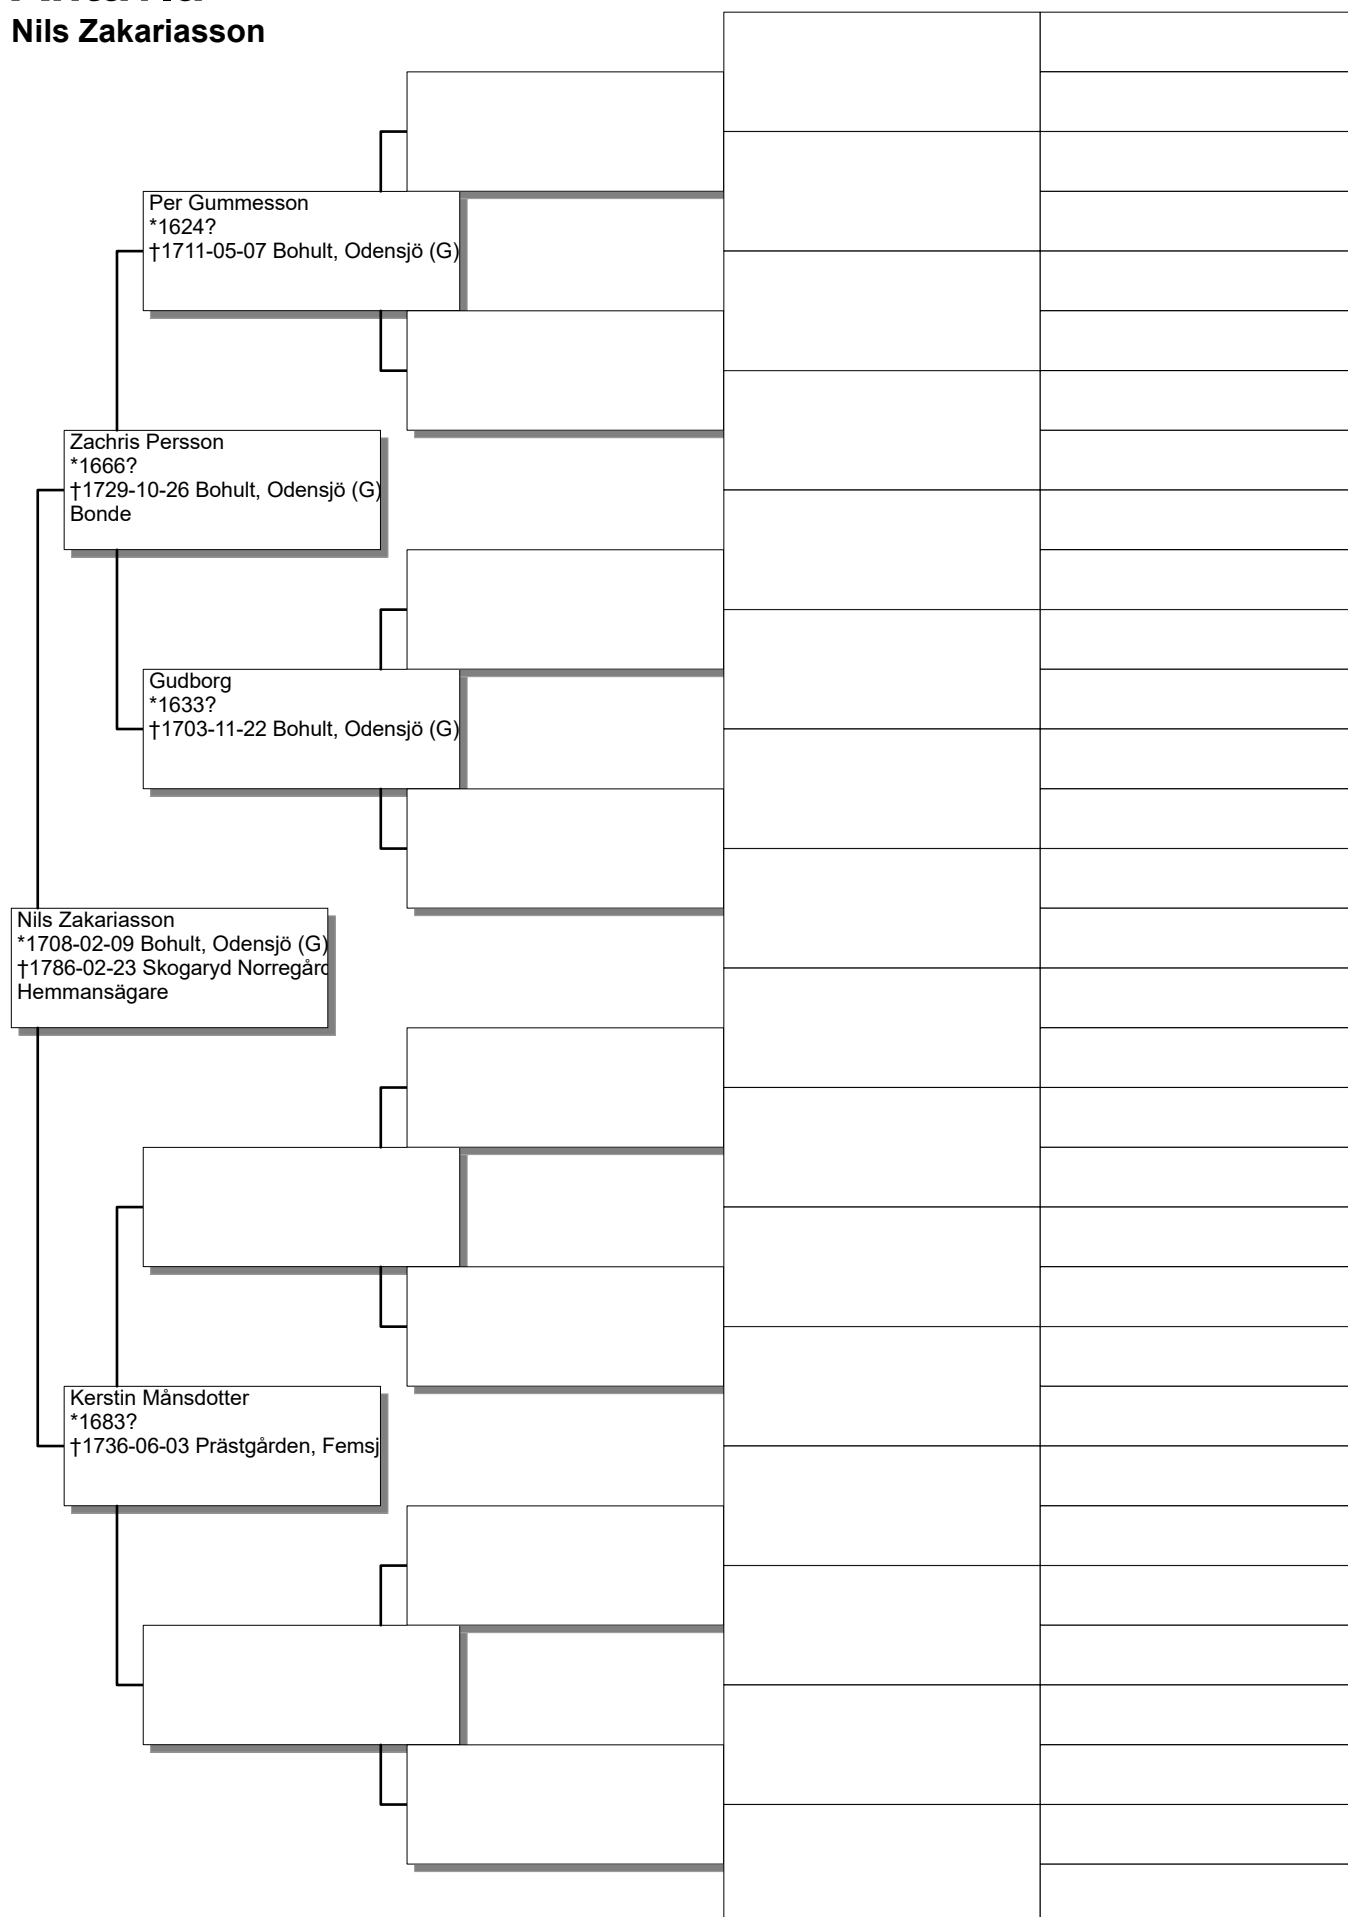

Antavla

Elin Månsdotter

Antavla

Per Månsson

Antavla

Nils Zakariasson

Antavla

Göran Göransson