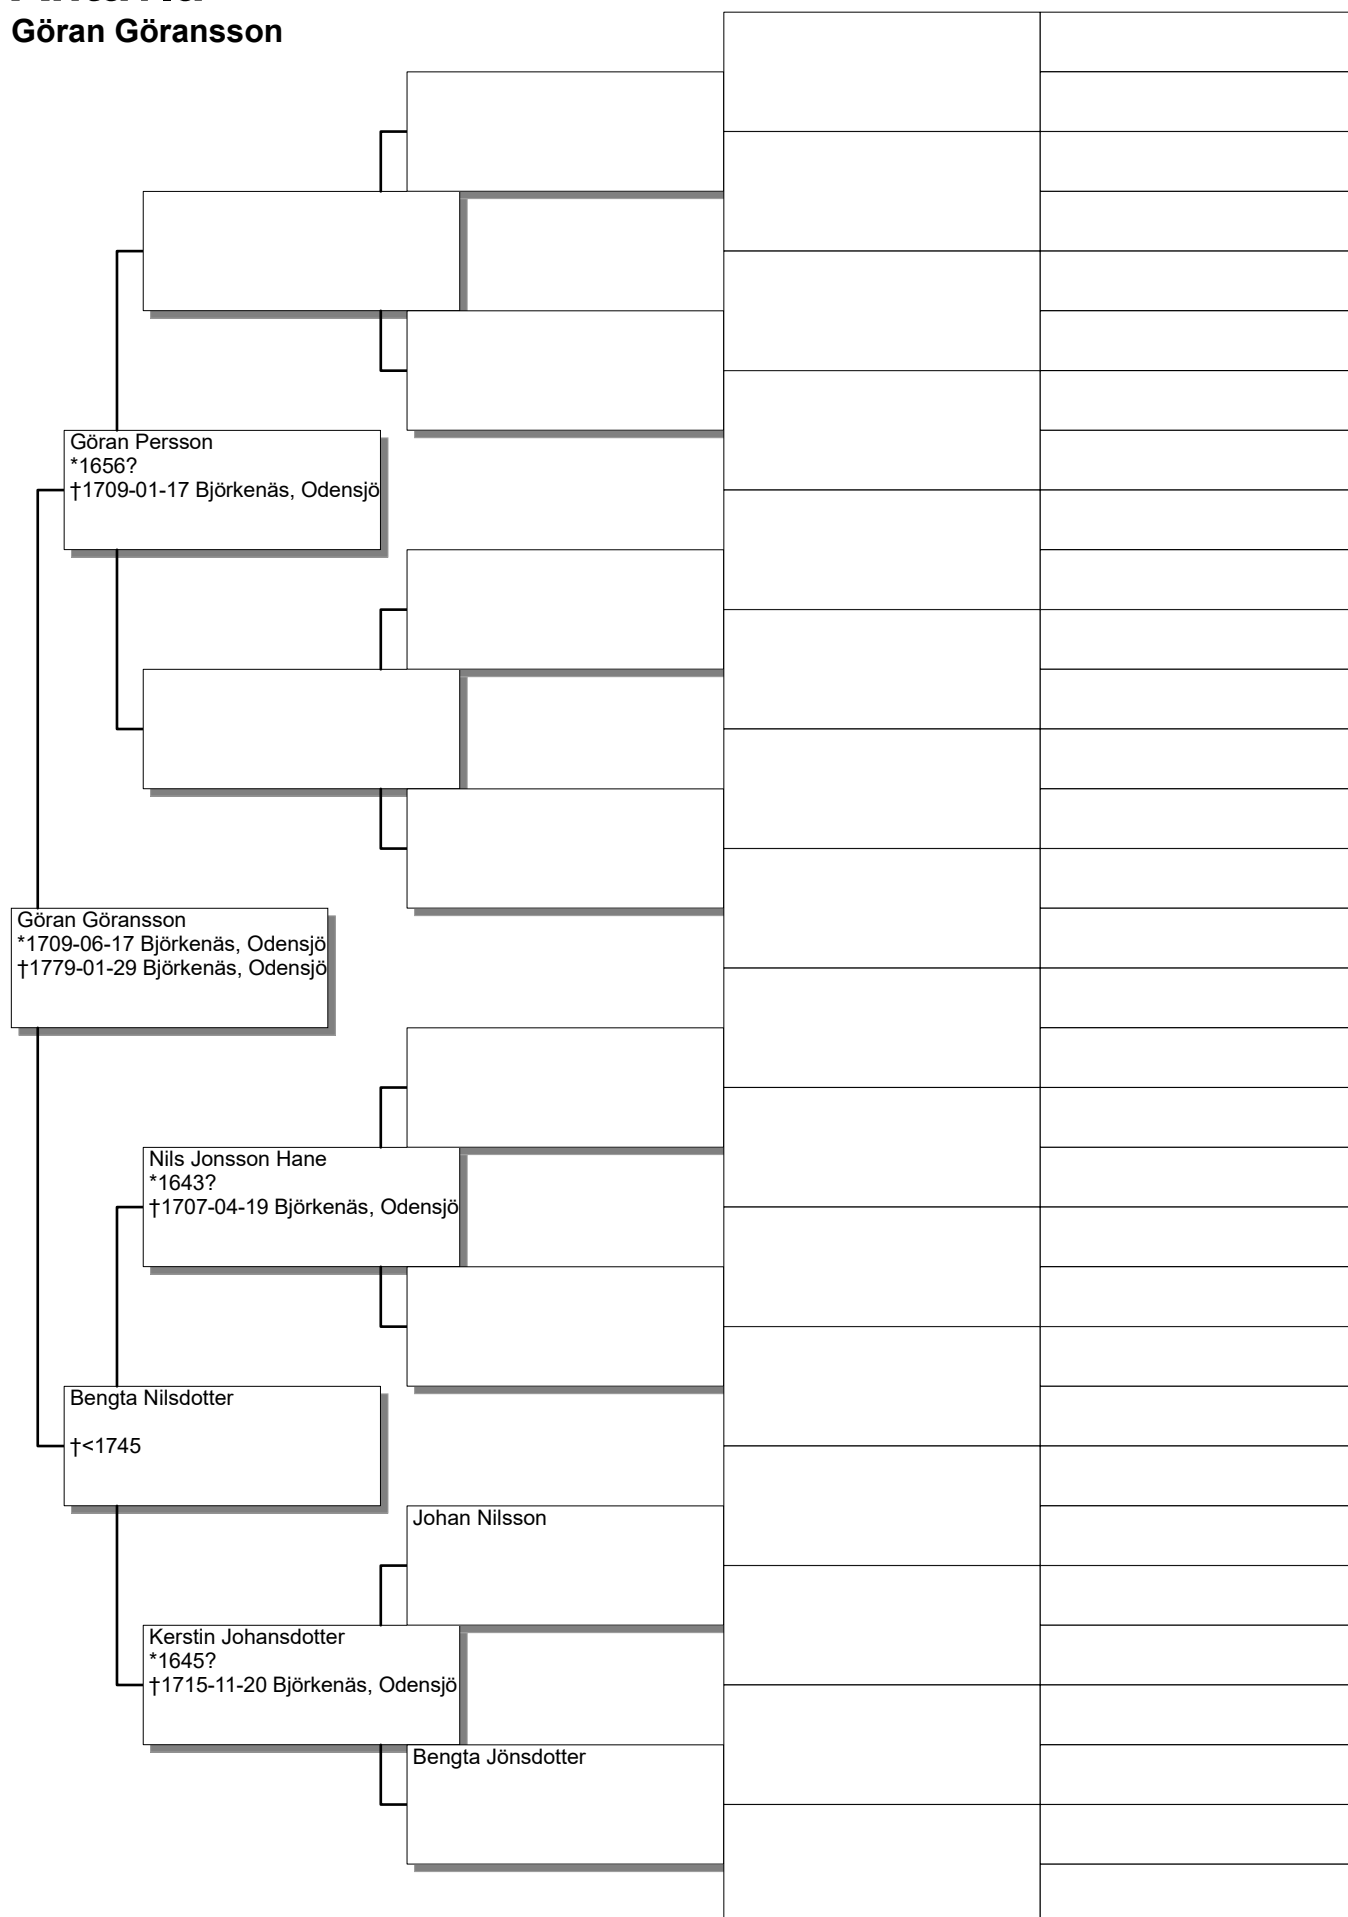

Antavla

David Åttin Nilsson

Antavla

Erik Nilsson

Antavla

Måns Larsson Elmgren

Antavla

Karin Jonsdotter

Antavla

Elin Månsdotter

Antavla

Per Månsson

Antavla

Nils Zakariasson

Antavla

Göran Göransson