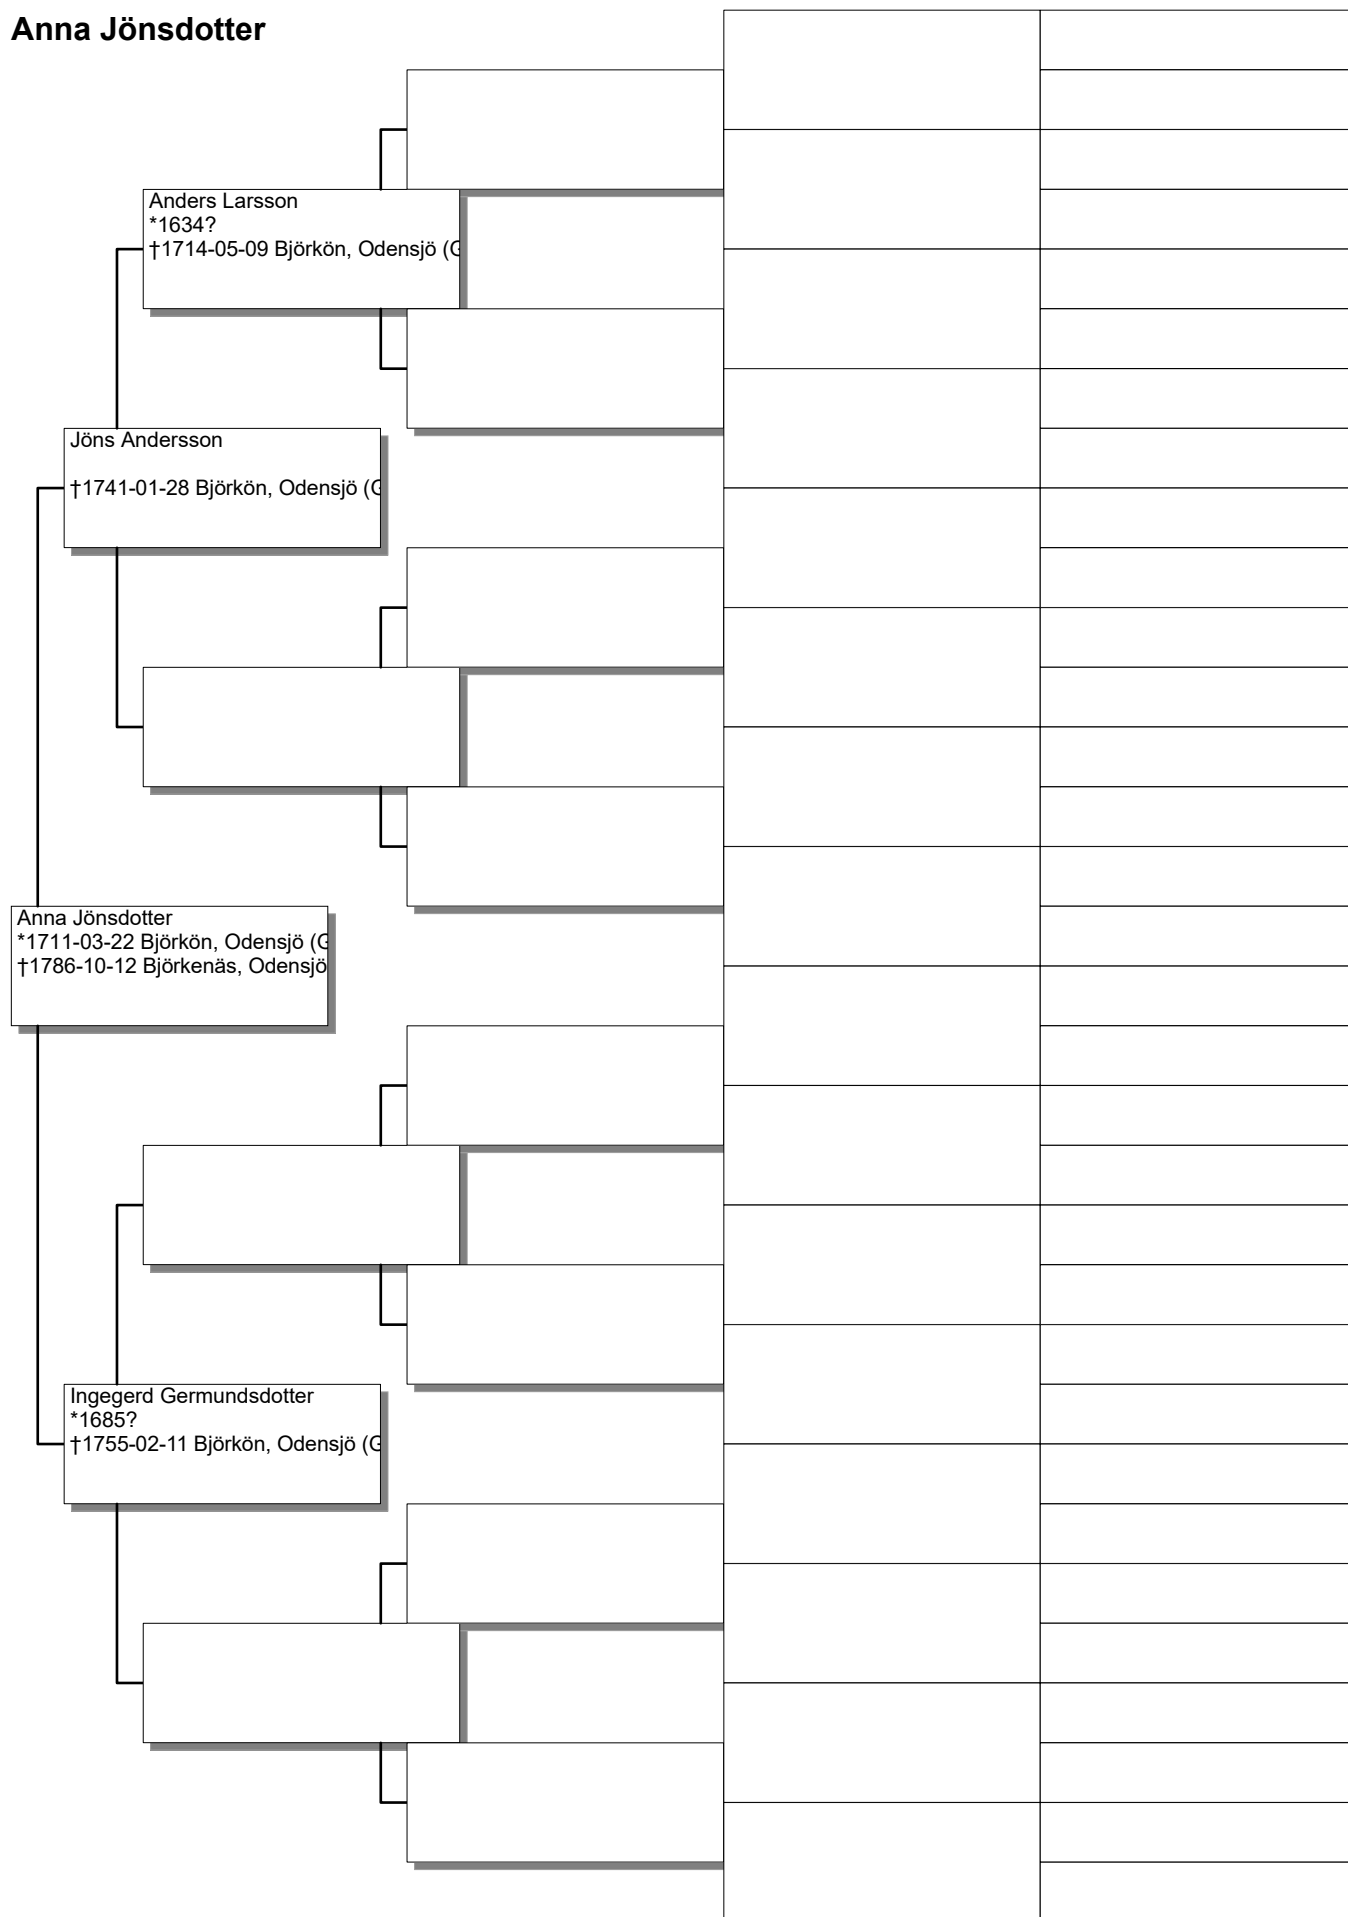

Antavla

Anna Jönsdotter