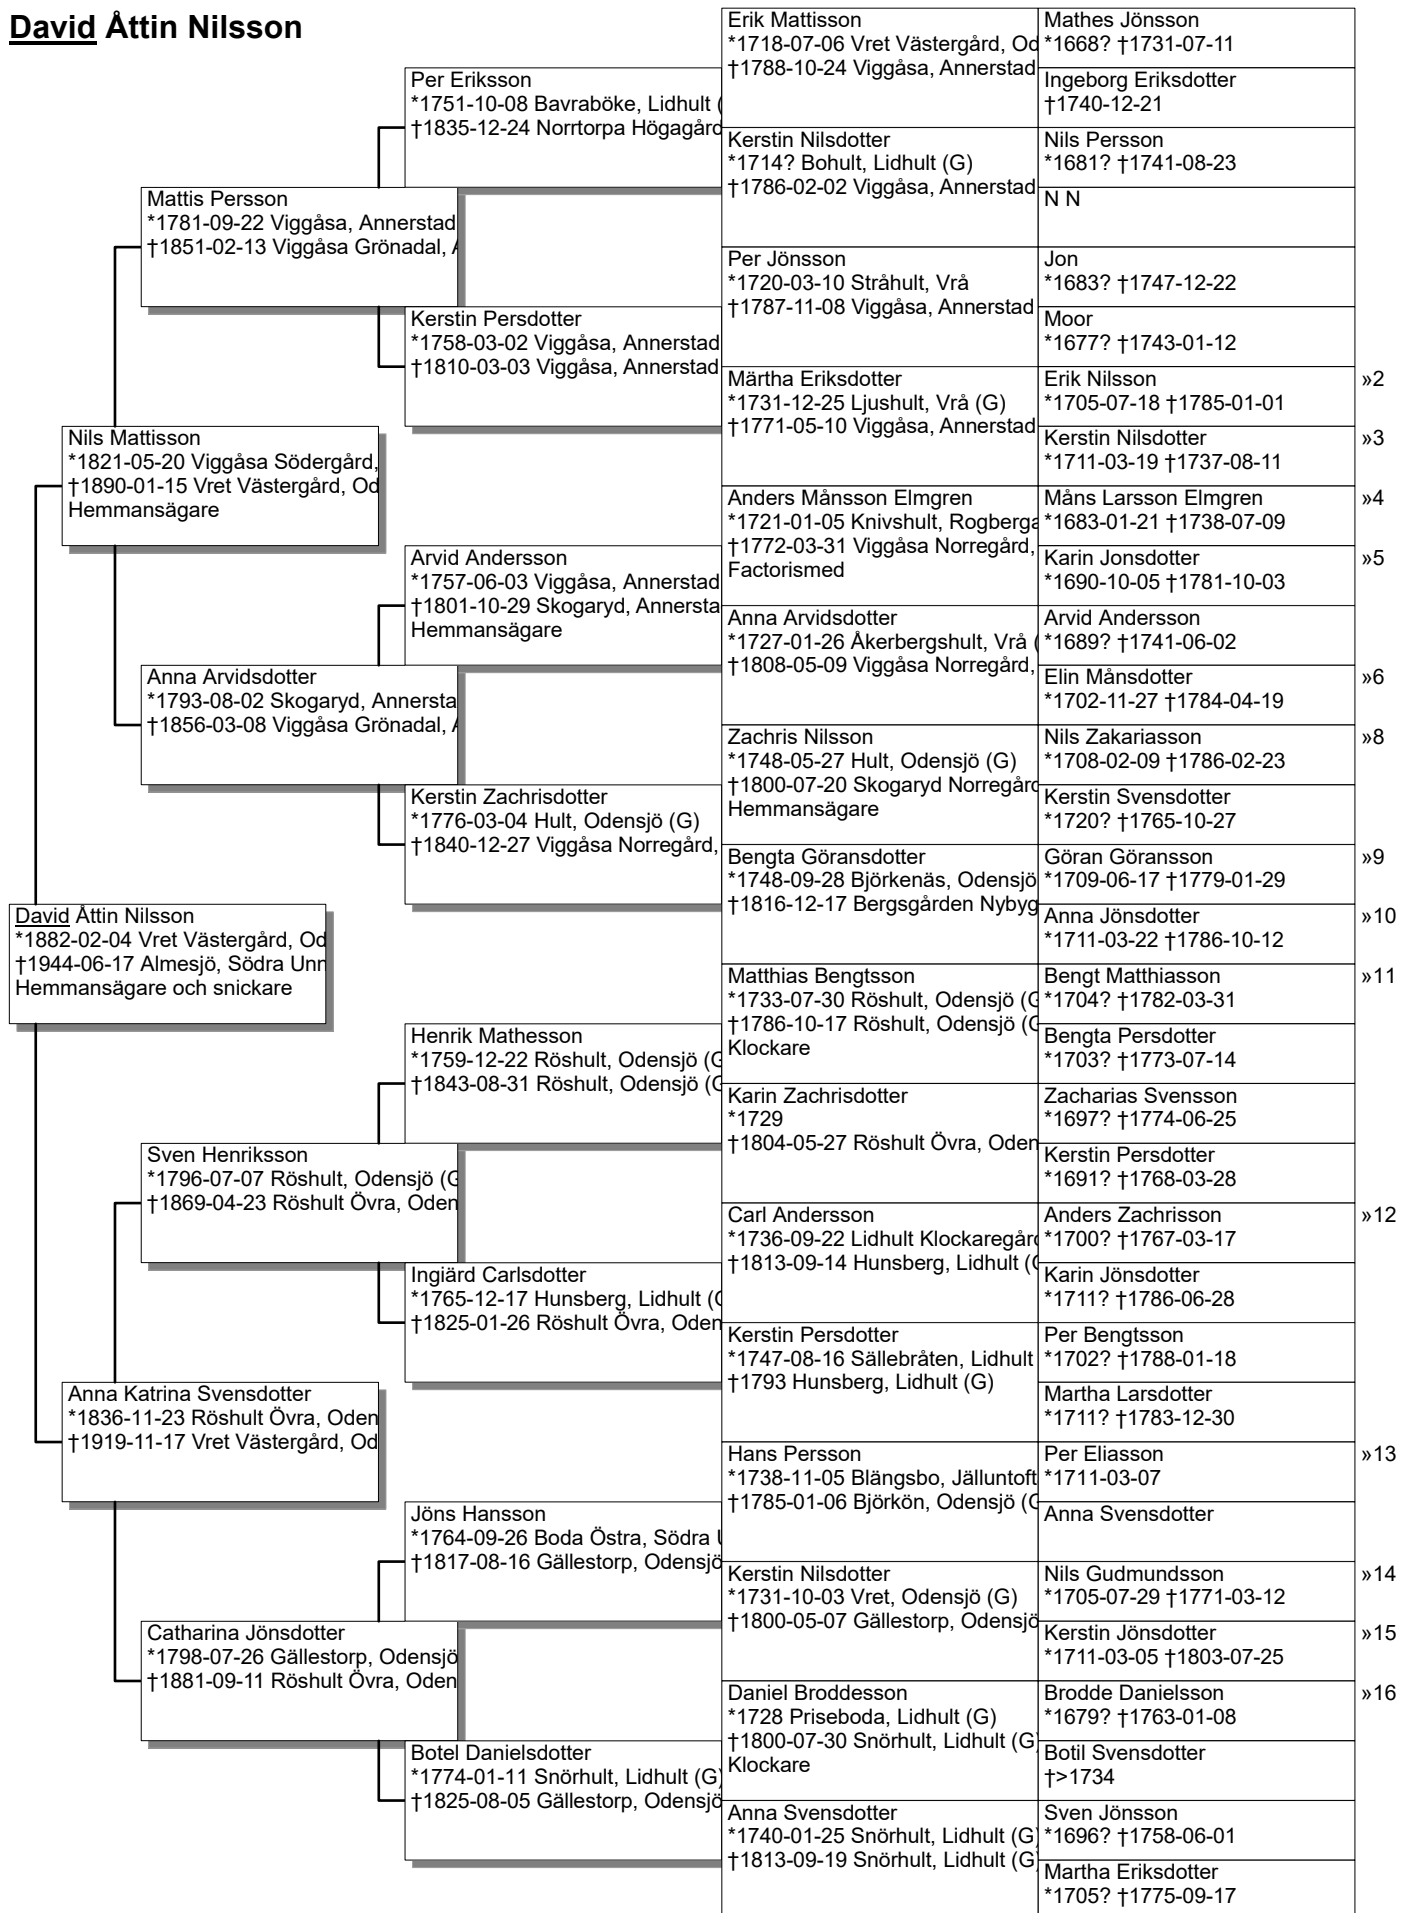

Antavla

David Åttin Nilsson

Antavla

Erik Nilsson

Antavla

Måns Larsson Elmgren

Antavla

Karin Jonsdotter

Antavla

Elin Månsdotter

Antavla

Per Månsson

Antavla

Nils Zakariasson

Antavla

Göran Göransson

Antavla

Anna Jönsdotter

Antavla

Anders Zachrisson

Antavla

Per Eliasson

Antavla

Kerstin Jönsdotter

Antavla

Brodde Danielsson