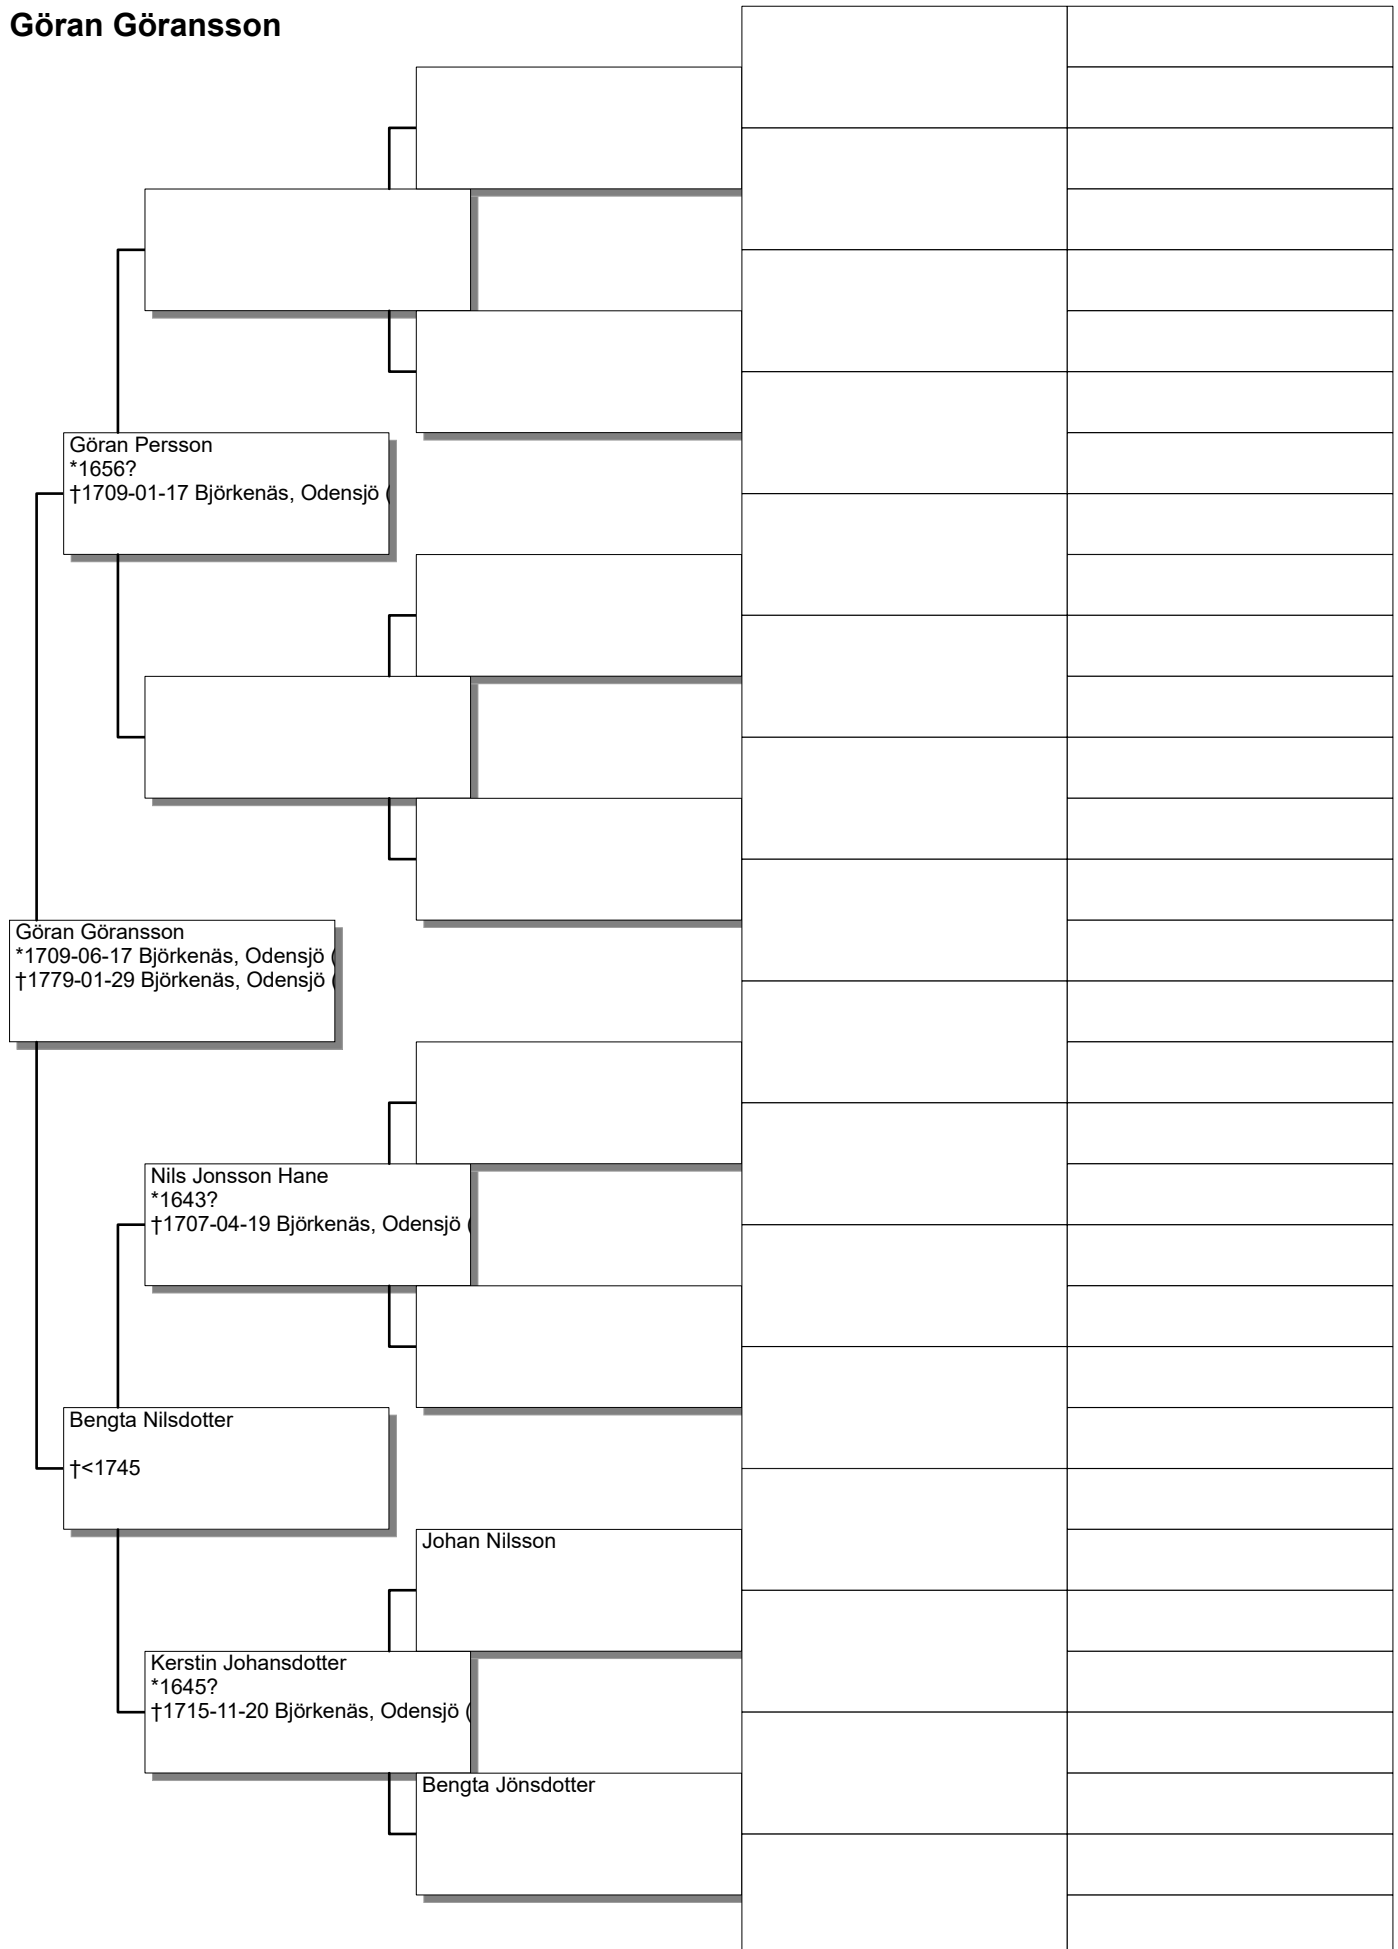

Antavla

Göran Göransson