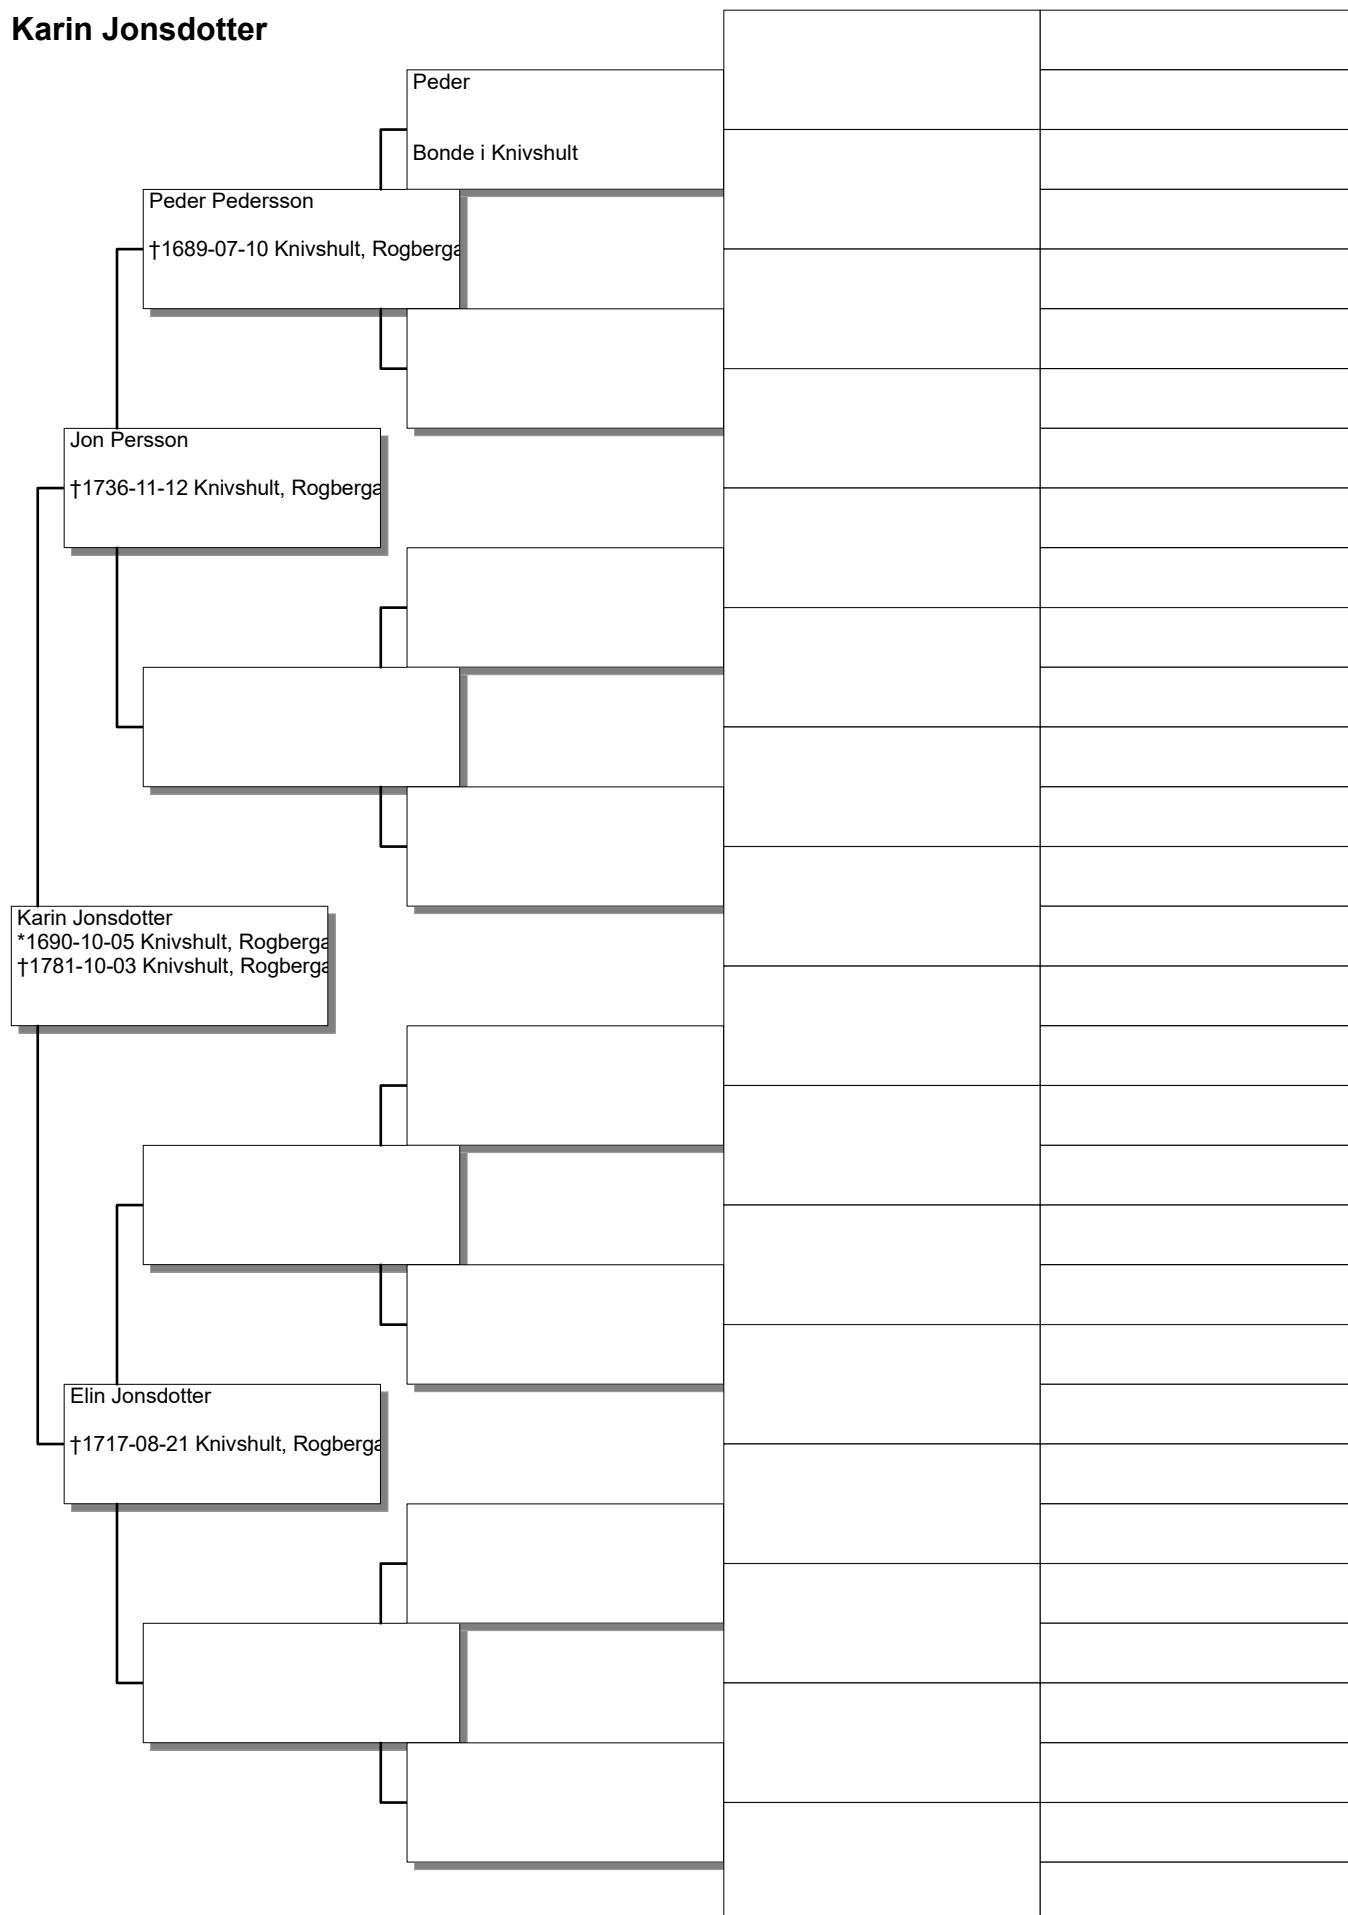

Antavla

David Åttin Nilsson

Antavla

Erik Nilsson

Antavla

Måns Larsson Elmgren

Antavla

Karin Jonsdotter

Antavla

Elin Månsdotter

Antavla

Per Månsson

Antavla

Nils Zakariasson

Antavla

Göran Göransson