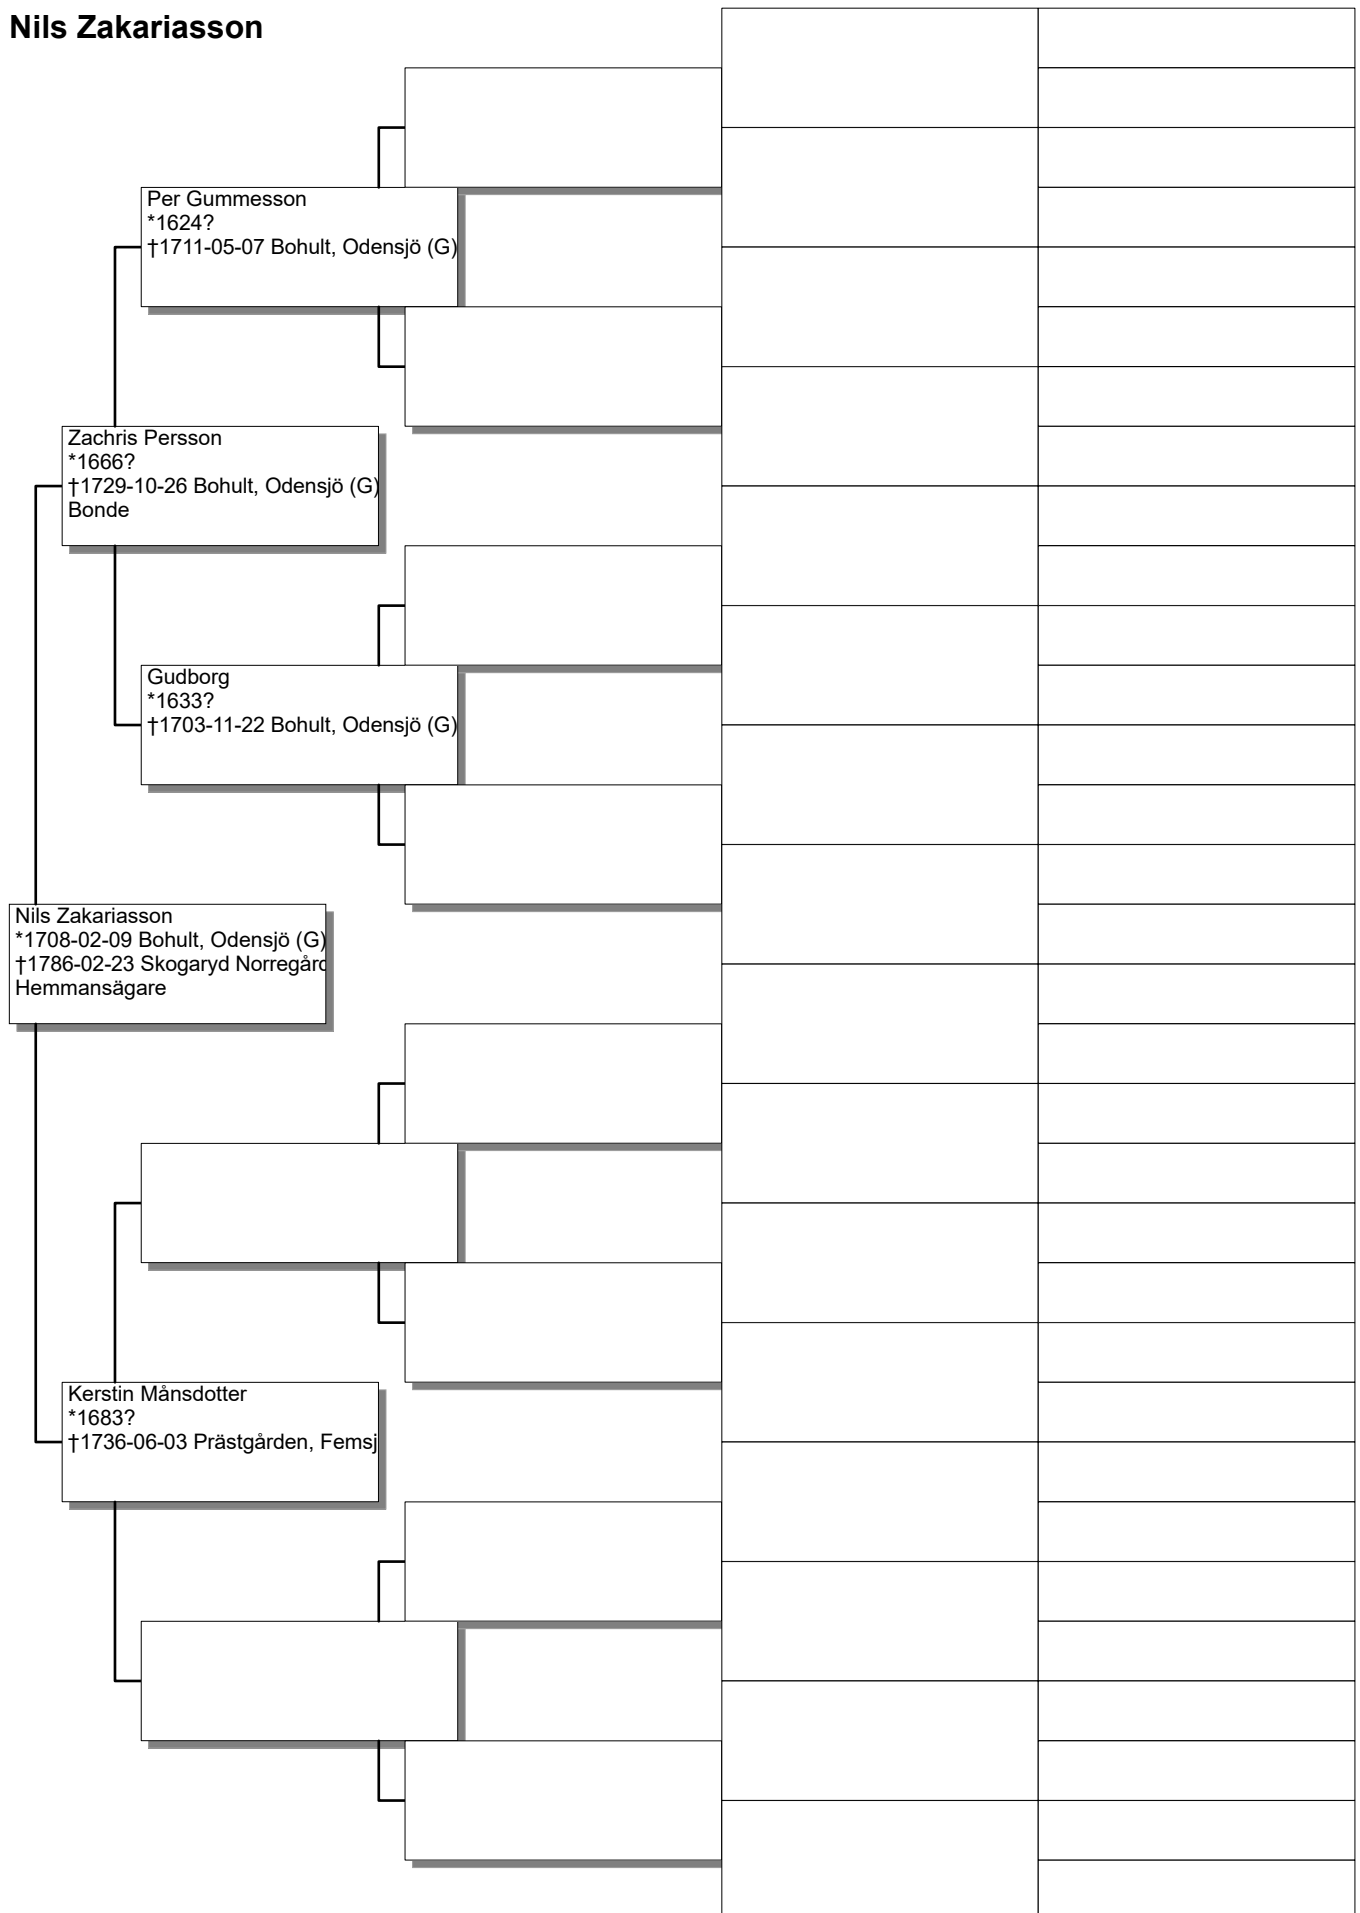

Antavla

David Åttin Nilsson

Antavla

Kerstin Nilsdotter

Antavla

Måns Larsson Elmgren

Antavla

Karin Jonsdotter

Antavla

Elin Månsdotter

Antavla

Nils Zakariasson

Antavla

Göran Göransson

Antavla

Anna Jönsdotter