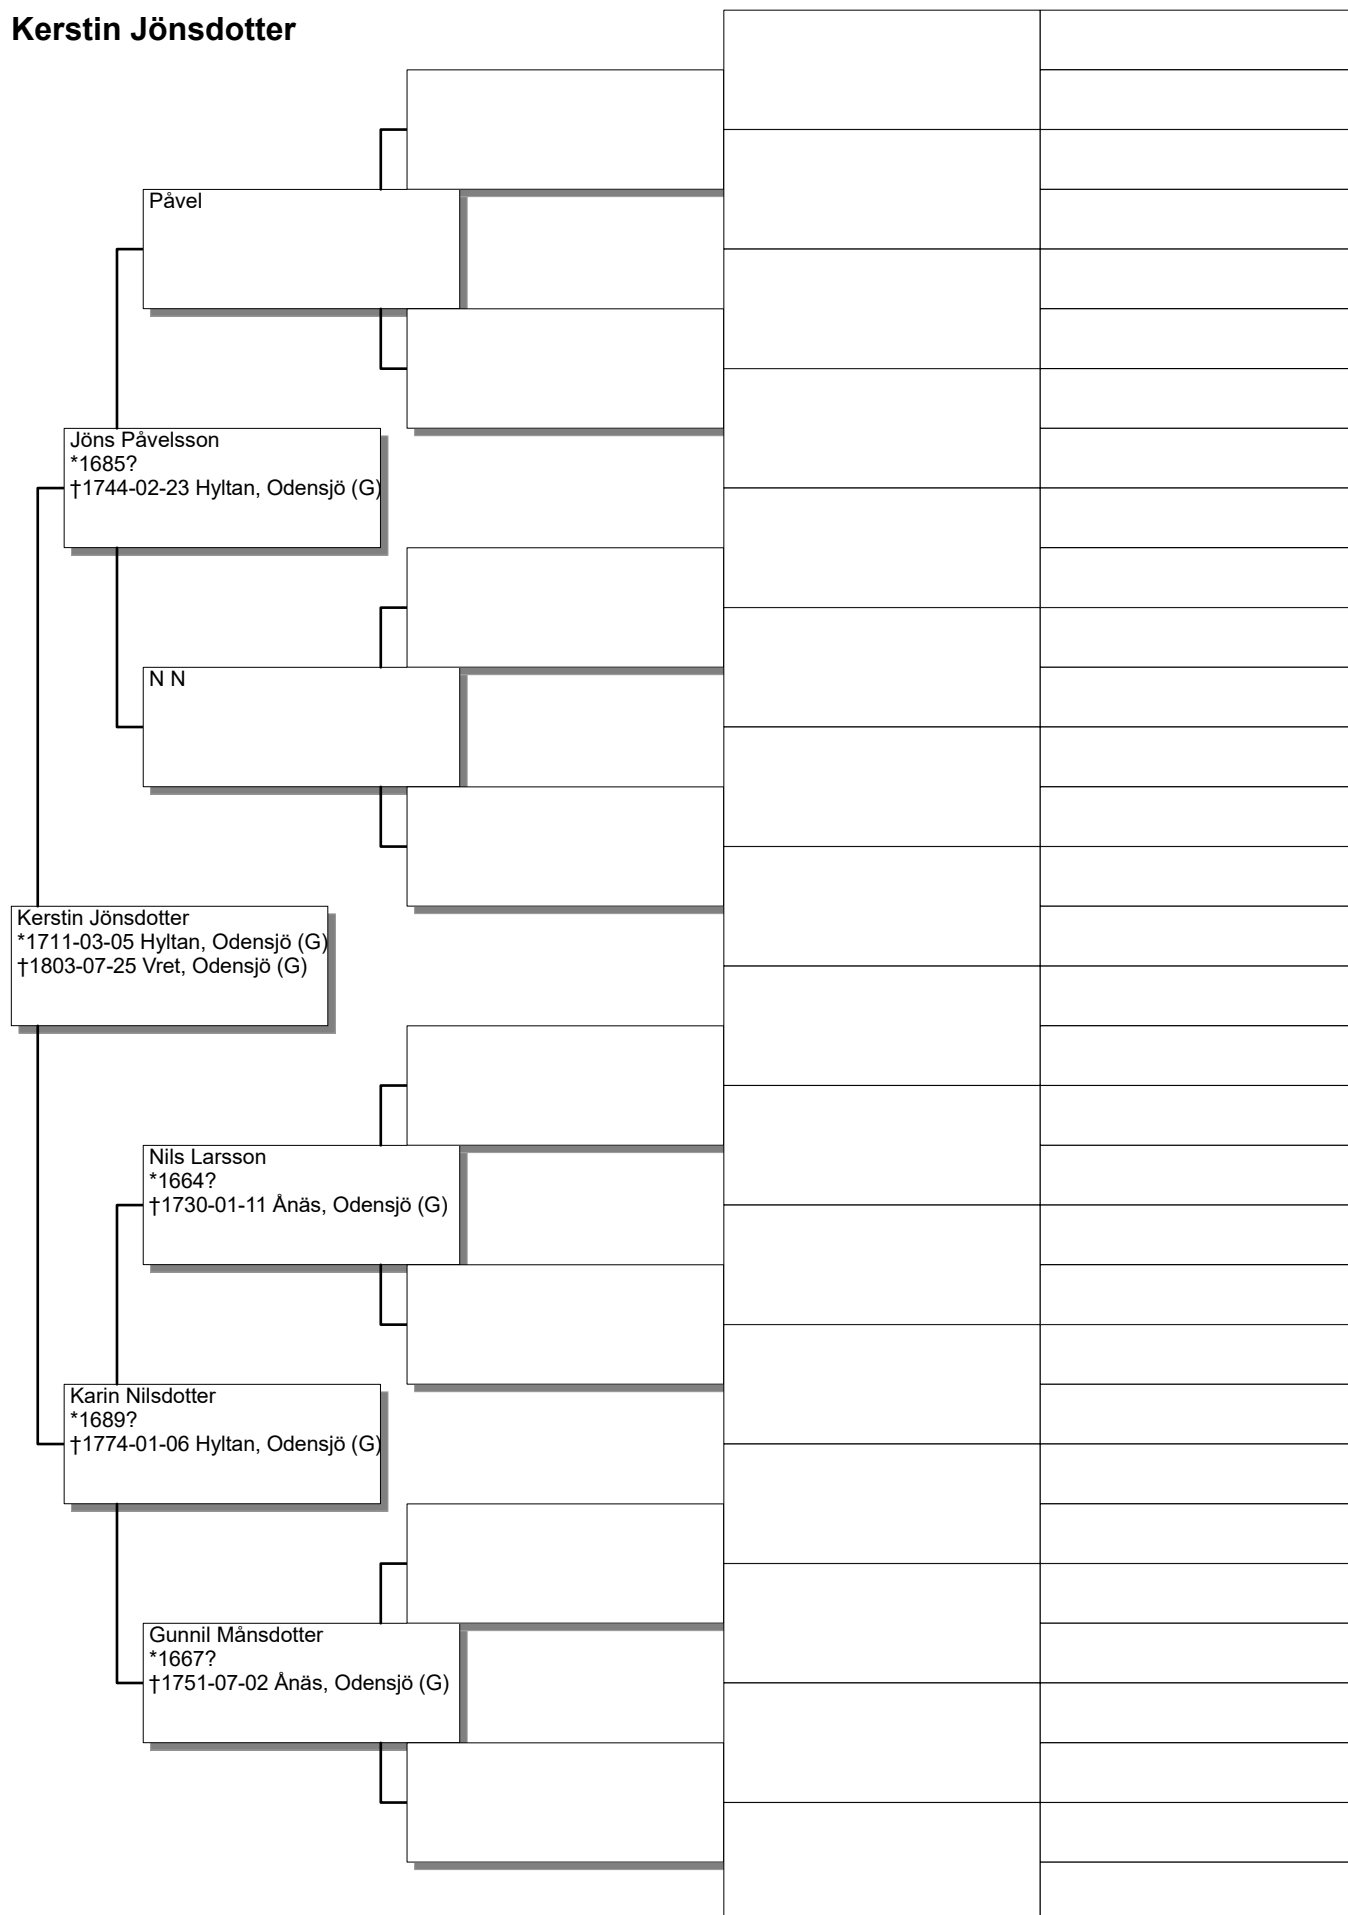

Antavla

Elin Månsdotter

Antavla

Per Månsson

Antavla

Nils Zakariasson

Antavla

Göran Göransson

Antavla

Anna Jönsdotter

Antavla

Anders Zachrisson

Antavla

Per Eliasson

Antavla

Kerstin Jönsdotter