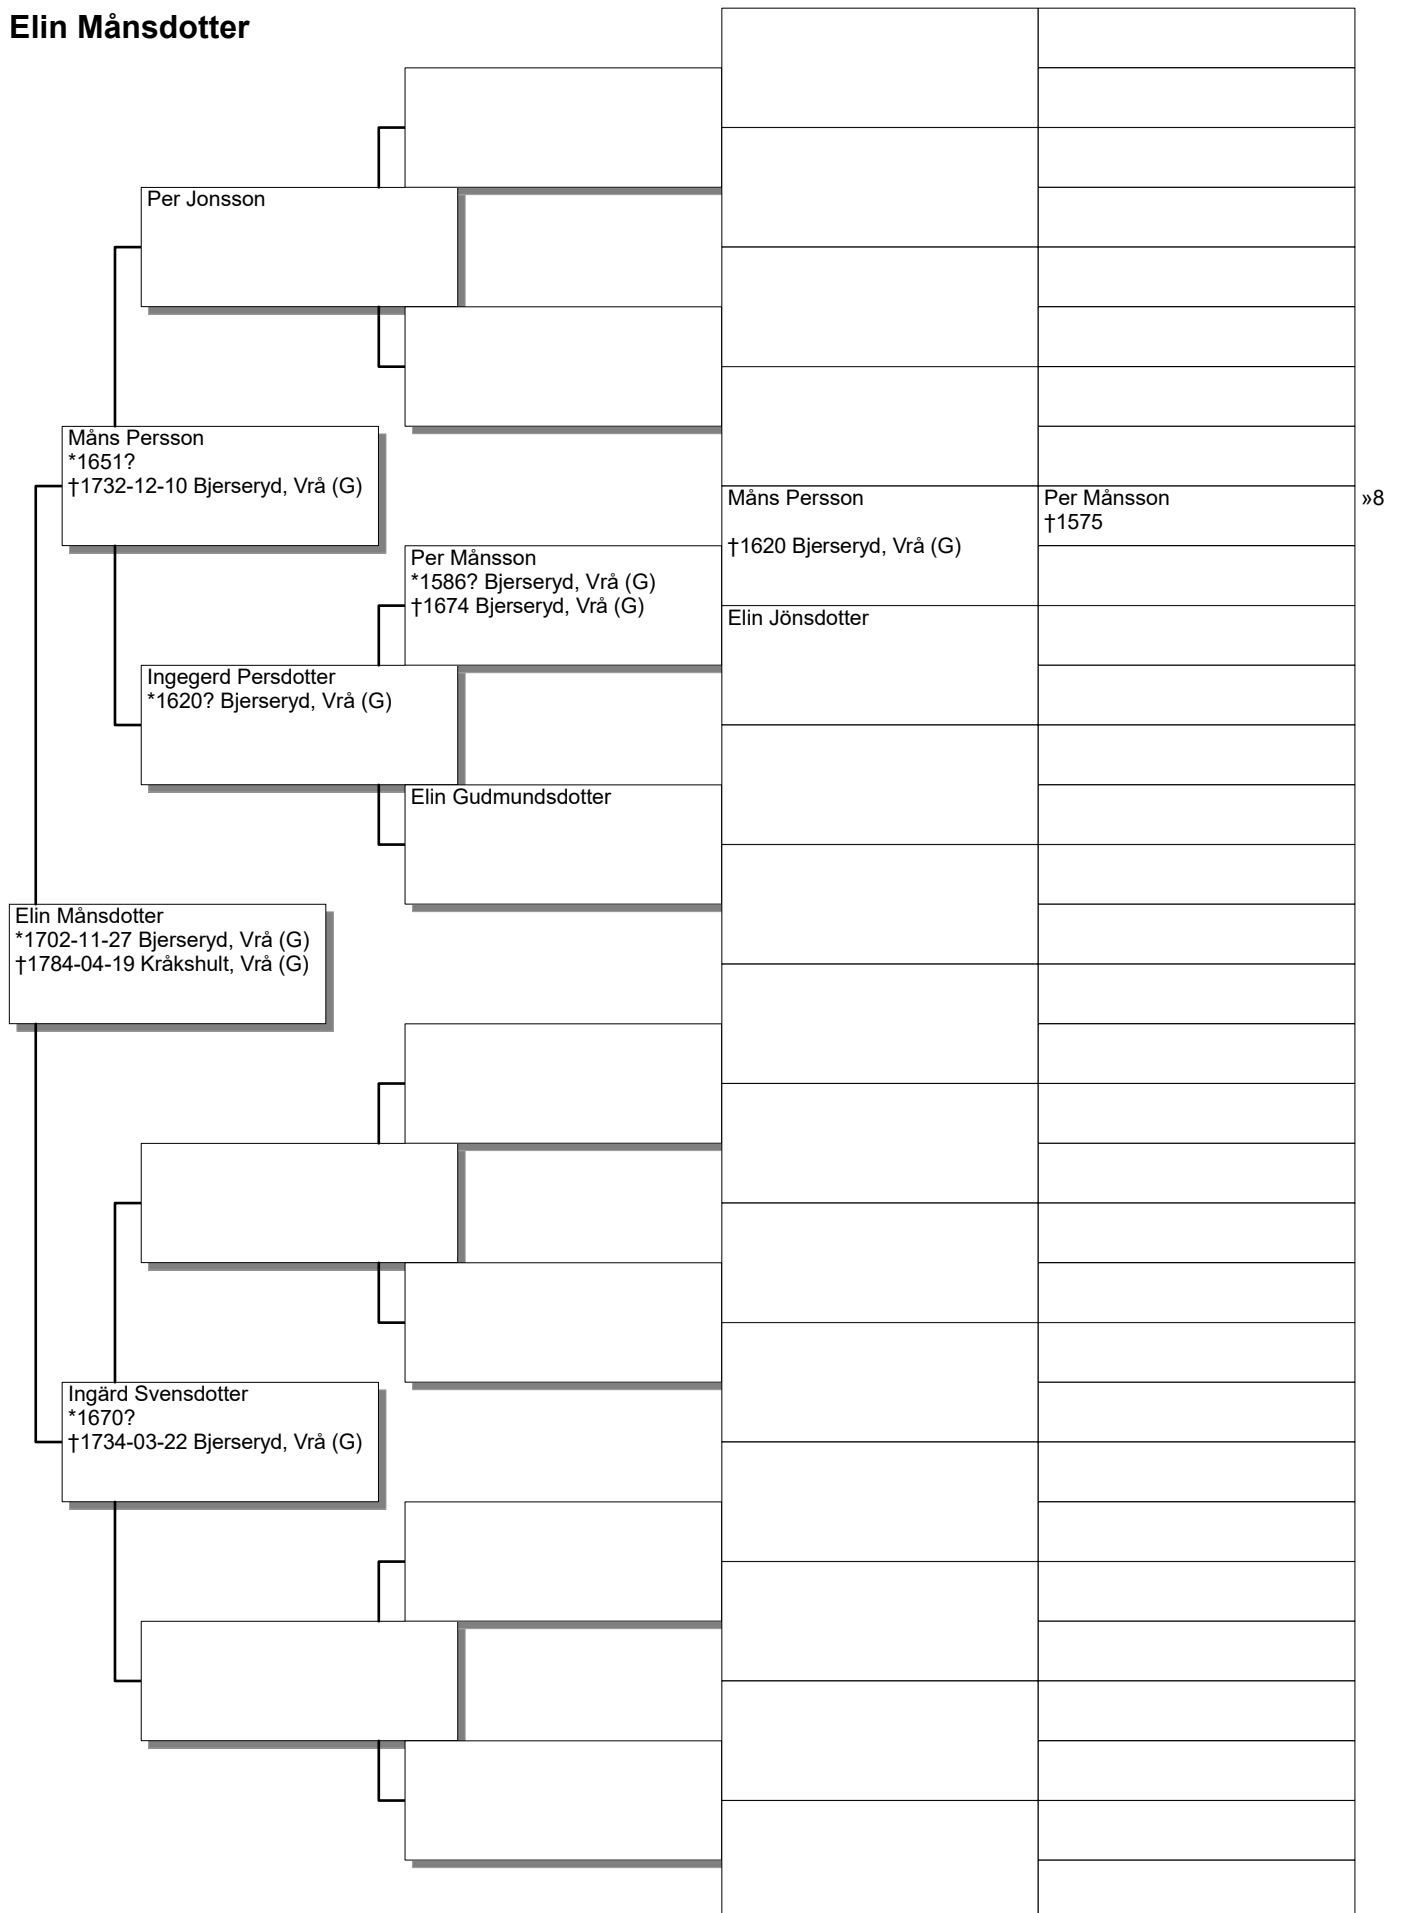

Antavla

David Åttin Nilsson

Antavla

Kerstin Nilsdotter

Antavla

Måns Larsson Elmgren

Antavla

Karin Jonsdotter

Antavla

Elin Månsdotter

Antavla

Nils Zakariasson

Antavla

Göran Göransson

Antavla

Anna Jönsdotter