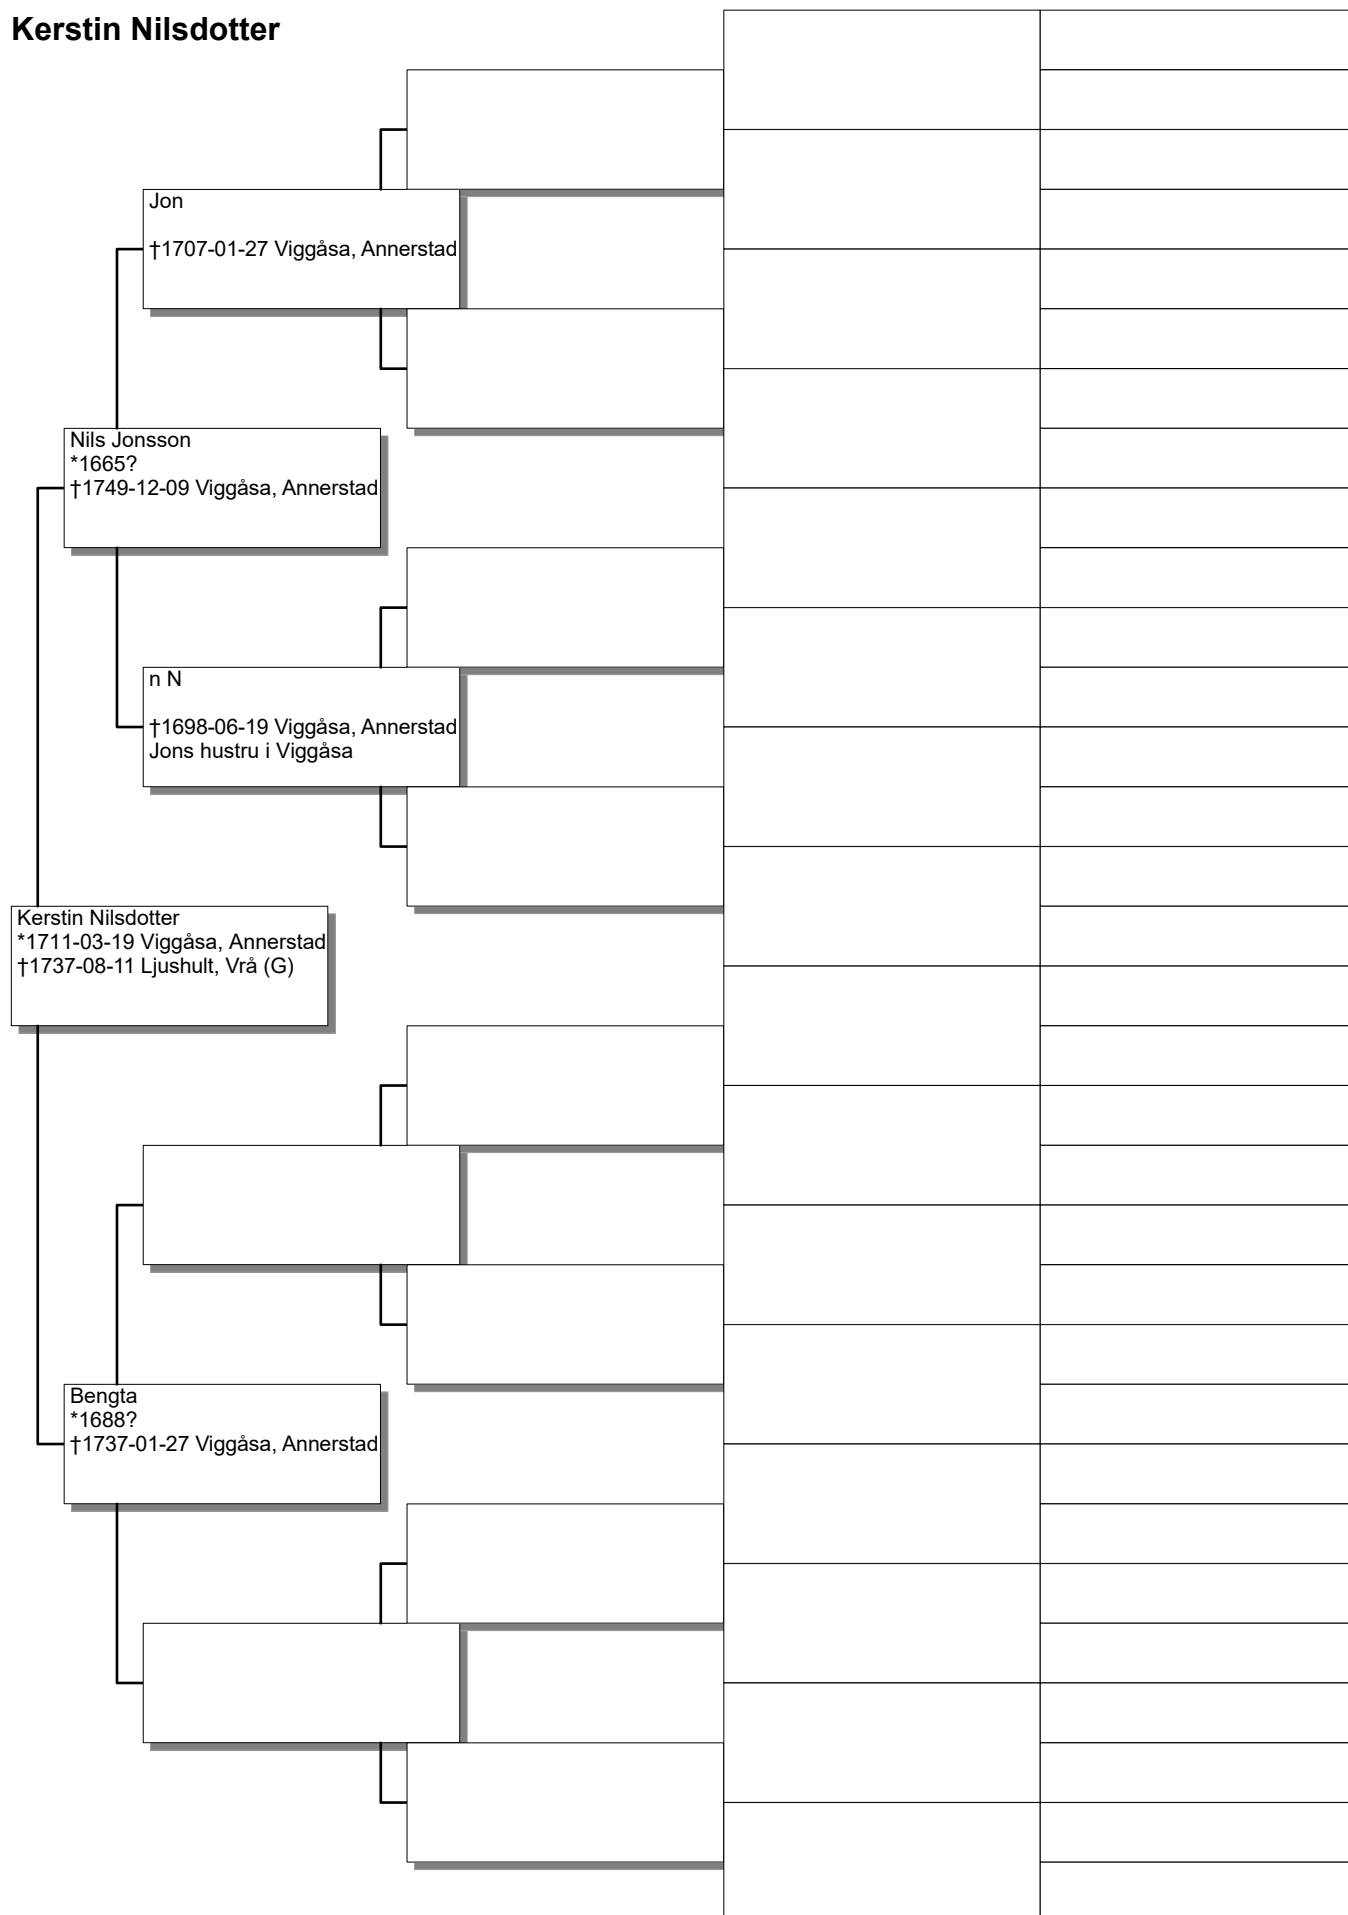

Antavla

David Åttin Nilsson

Antavla

Kerstin Nilsdotter

Antavla

Måns Larsson Elmgren

Antavla

Karin Jonsdotter

Antavla

Elin Månsdotter

Antavla

Nils Zakariasson

Antavla

Göran Göransson

Antavla

Anna Jönsdotter