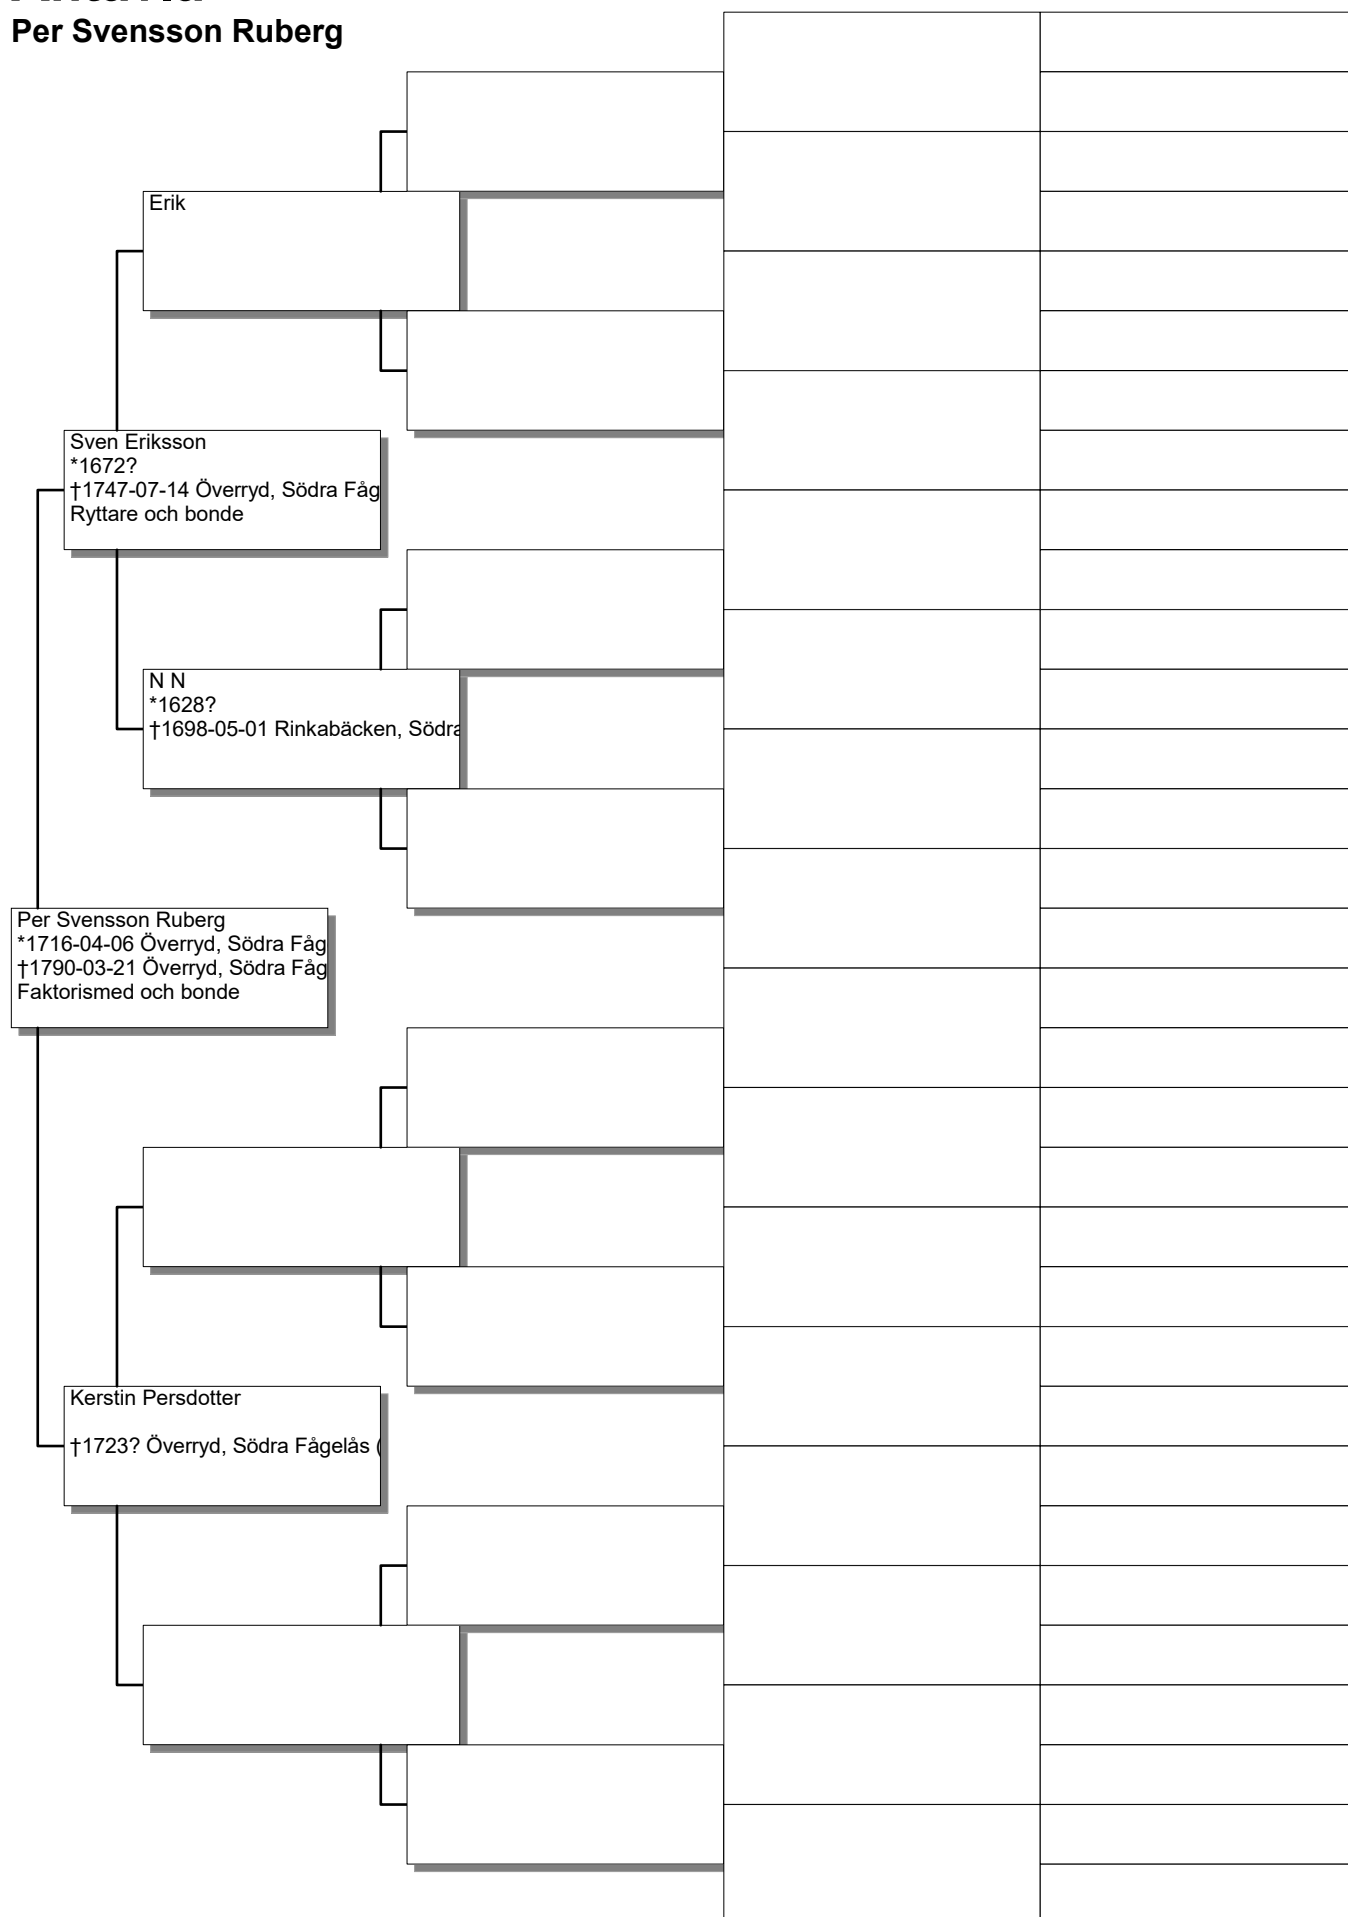

Antavla

Per Svensson Ruberg