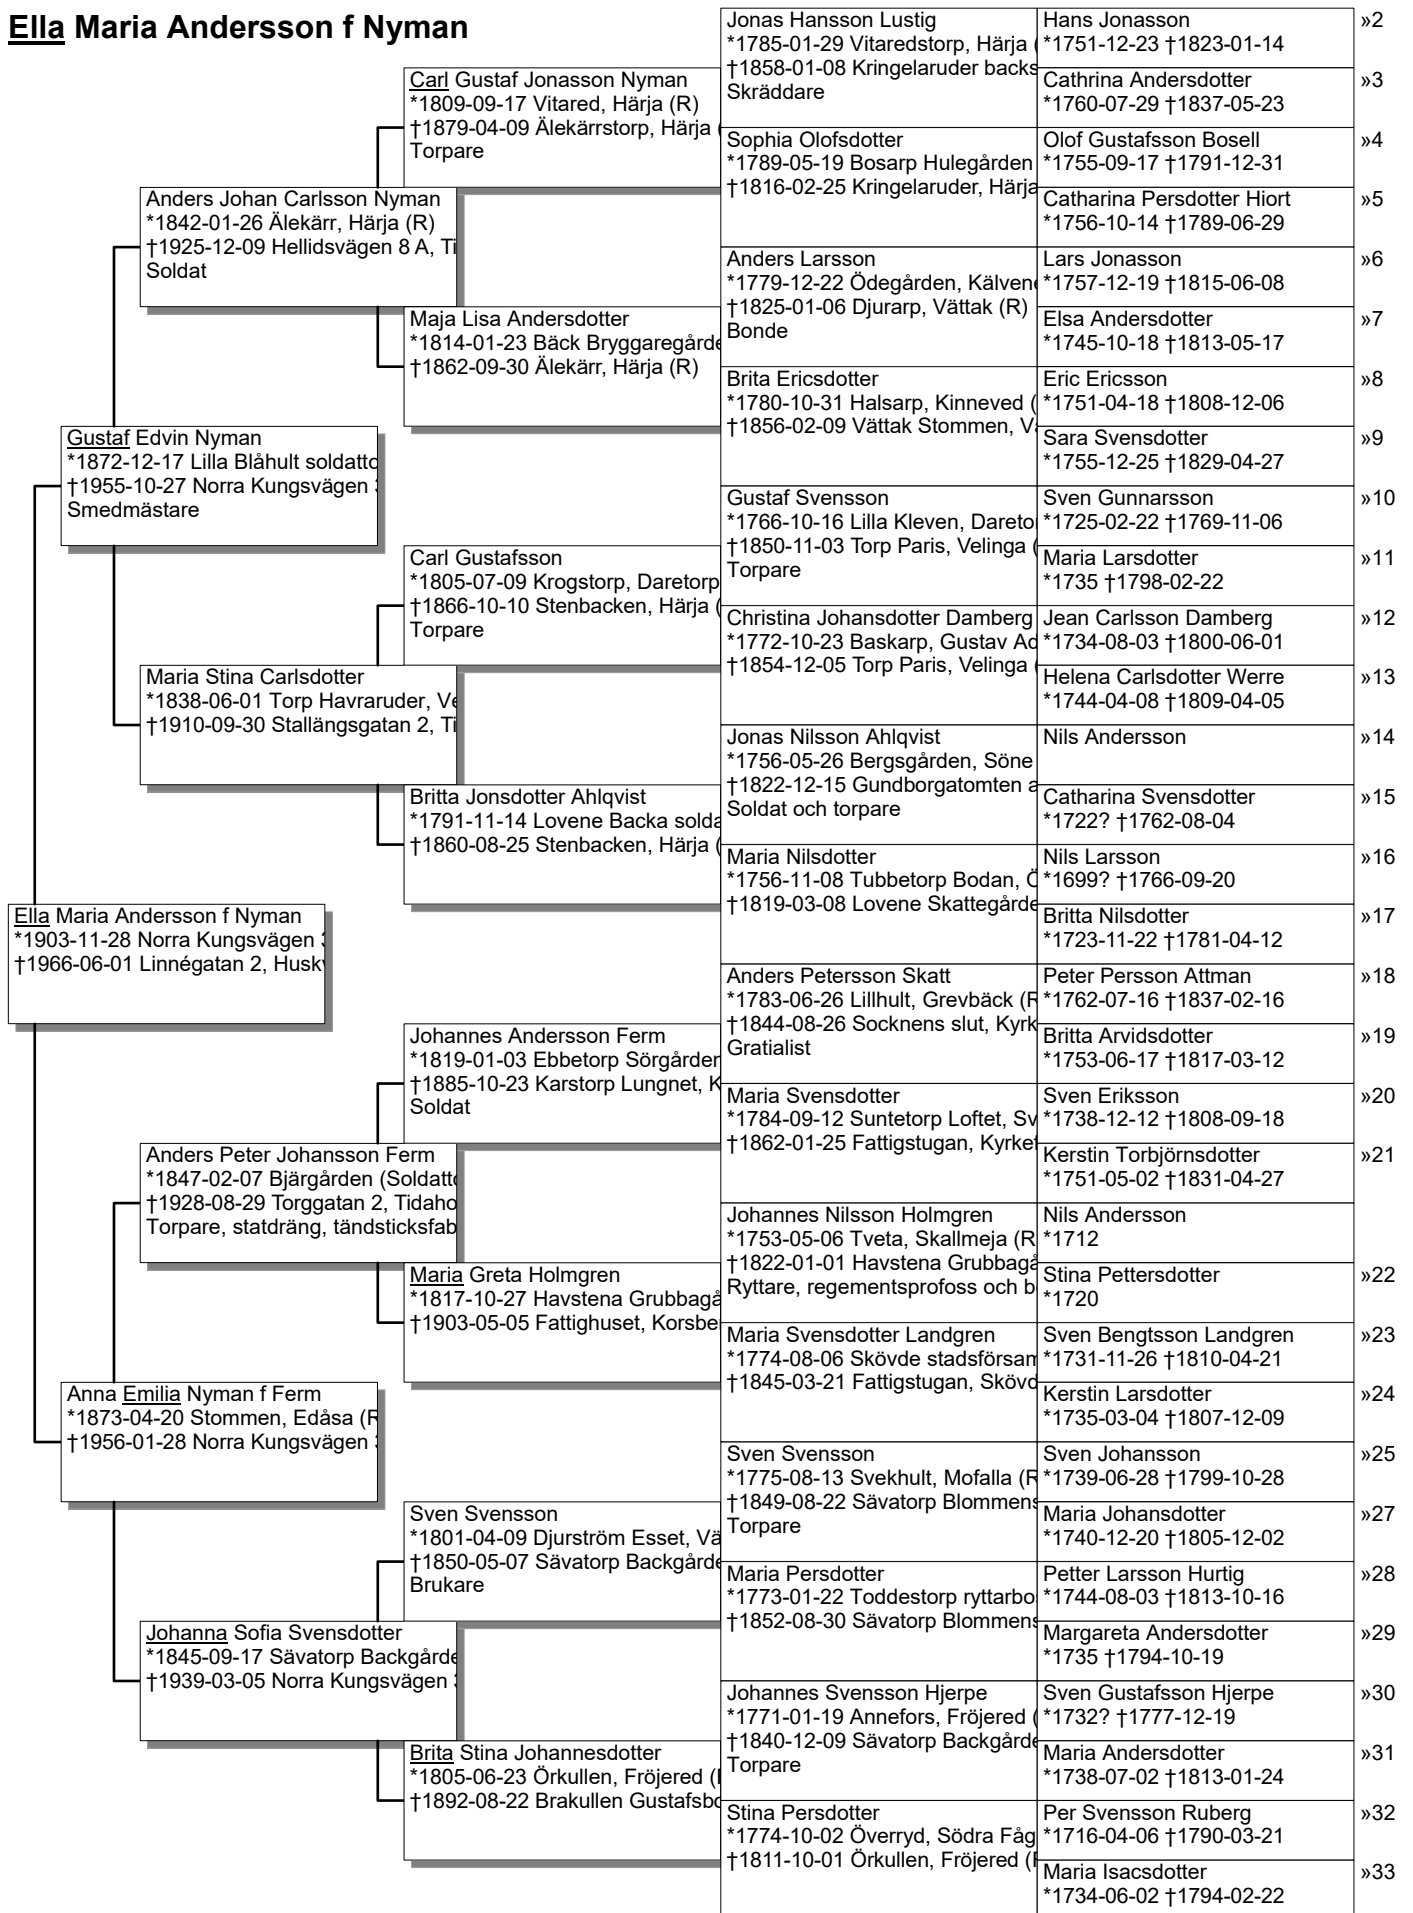

Antavla

Ella Maria Andersson f Nyman

Antavla

Hans Jonasson

Antavla

Cathrina Andersdotter

Antavla

Olof Gustafsson Bosell

Antavla

Catharina Persdotter Hiort

Antavla

Lars Jonasson

Antavla

Elsa Andersdotter

Antavla

Eric Ericsson

Antavla

Sara Svensdotter

Antavla

Sven Gunnarsson

Antavla

Maria Larsdotter

Antavla

Jean Carlsson Damberg