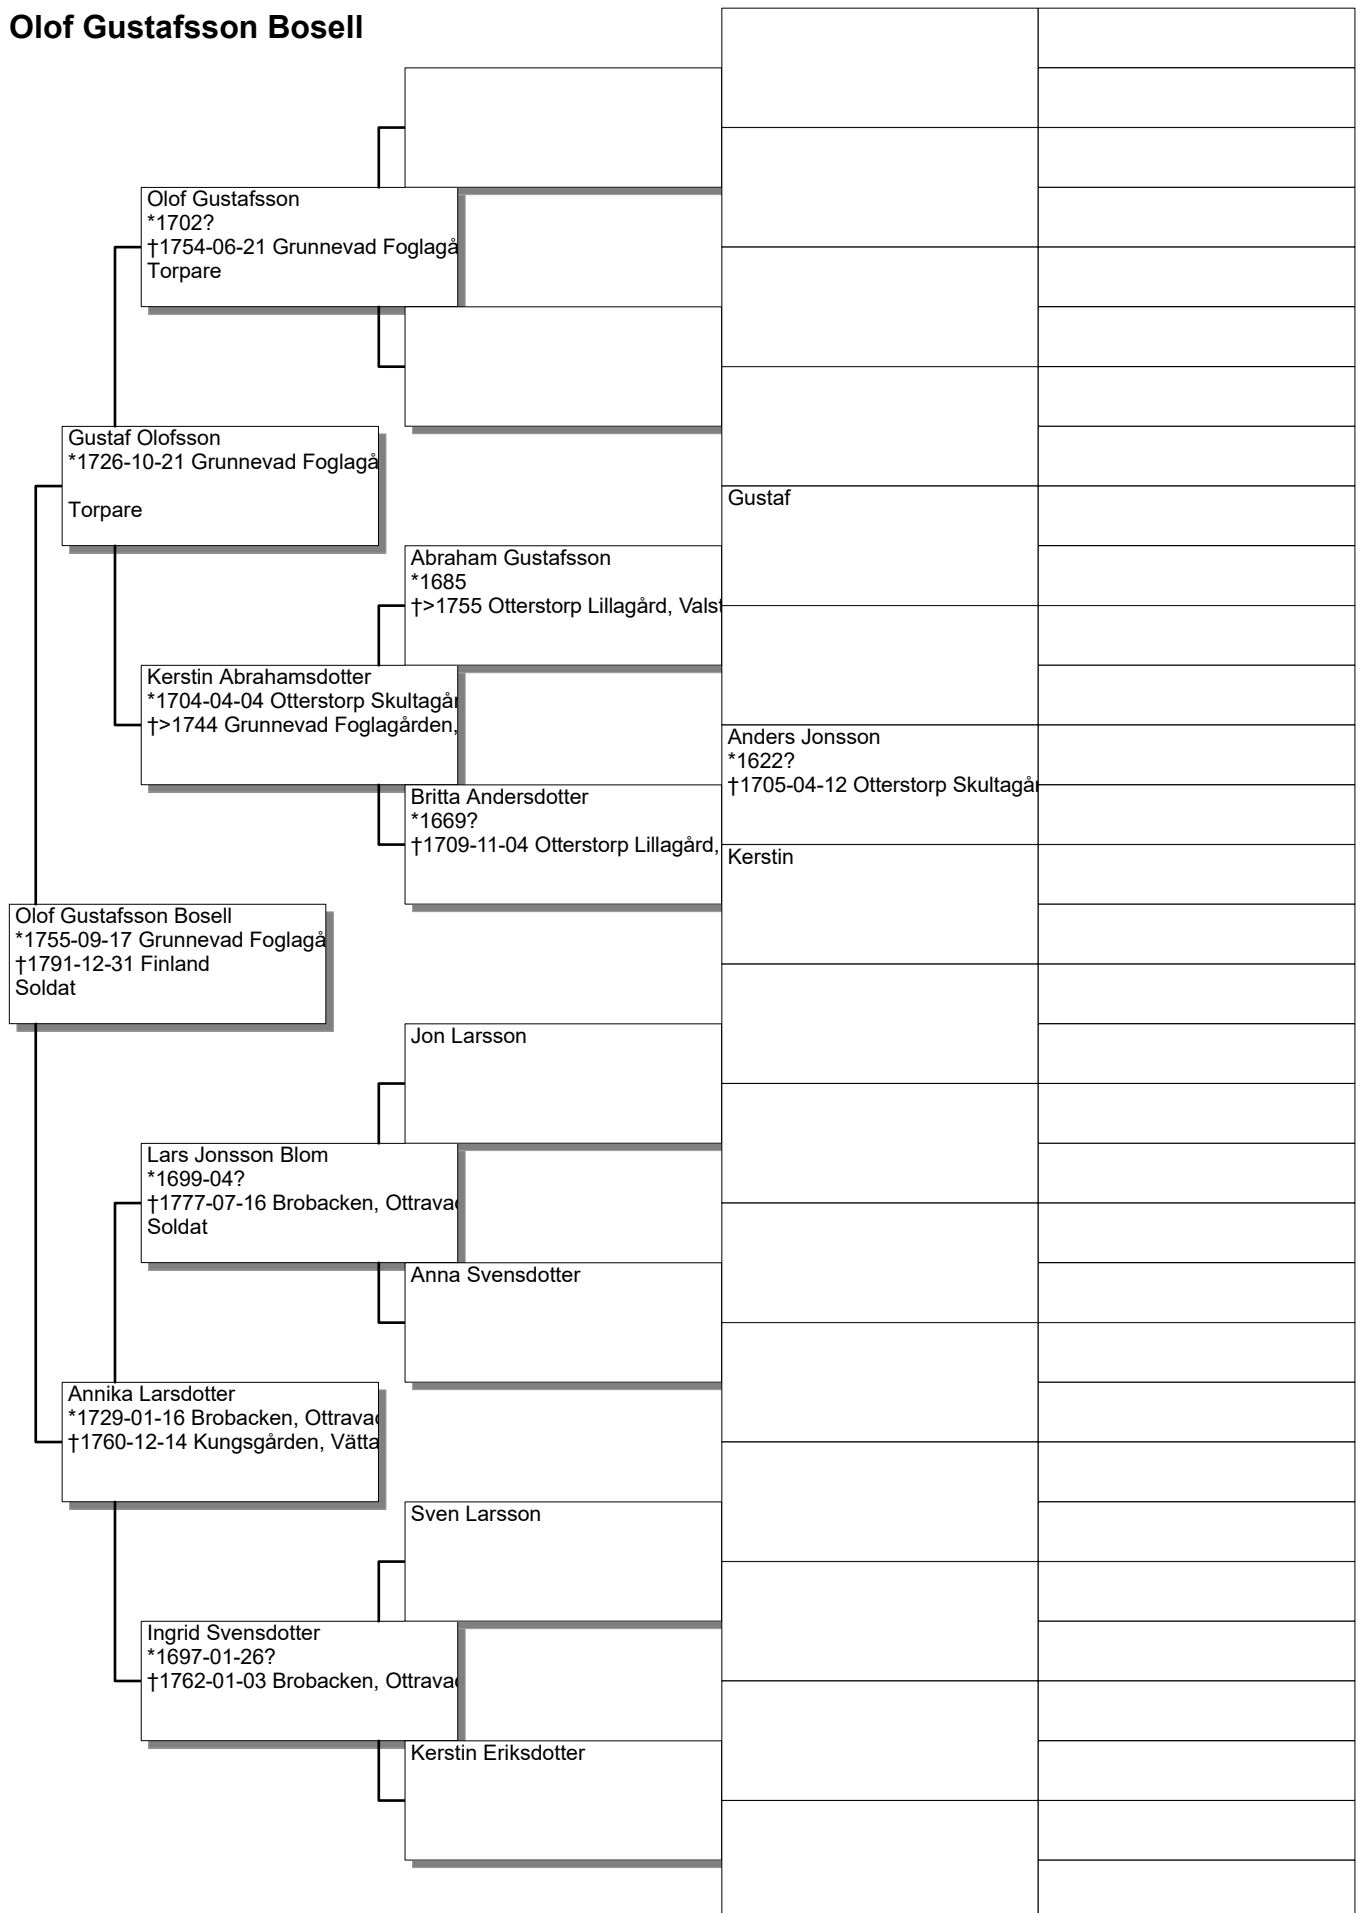

Antavla

Ella Maria Andersson f Nyman

Antavla

Hans Jonasson

Antavla

Cathrina Andersdotter

Antavla

Olof Gustafsson Bosell

Antavla

Catharina Persdotter Hiort

Antavla

Lars Jonasson

Antavla

Elsa Andersdotter

Antavla

Eric Ericsson

Antavla

Sara Svensdotter

Antavla

Sven Gunnarsson

Antavla

Maria Larsdotter

Antavla

Jean Carlsson Damberg