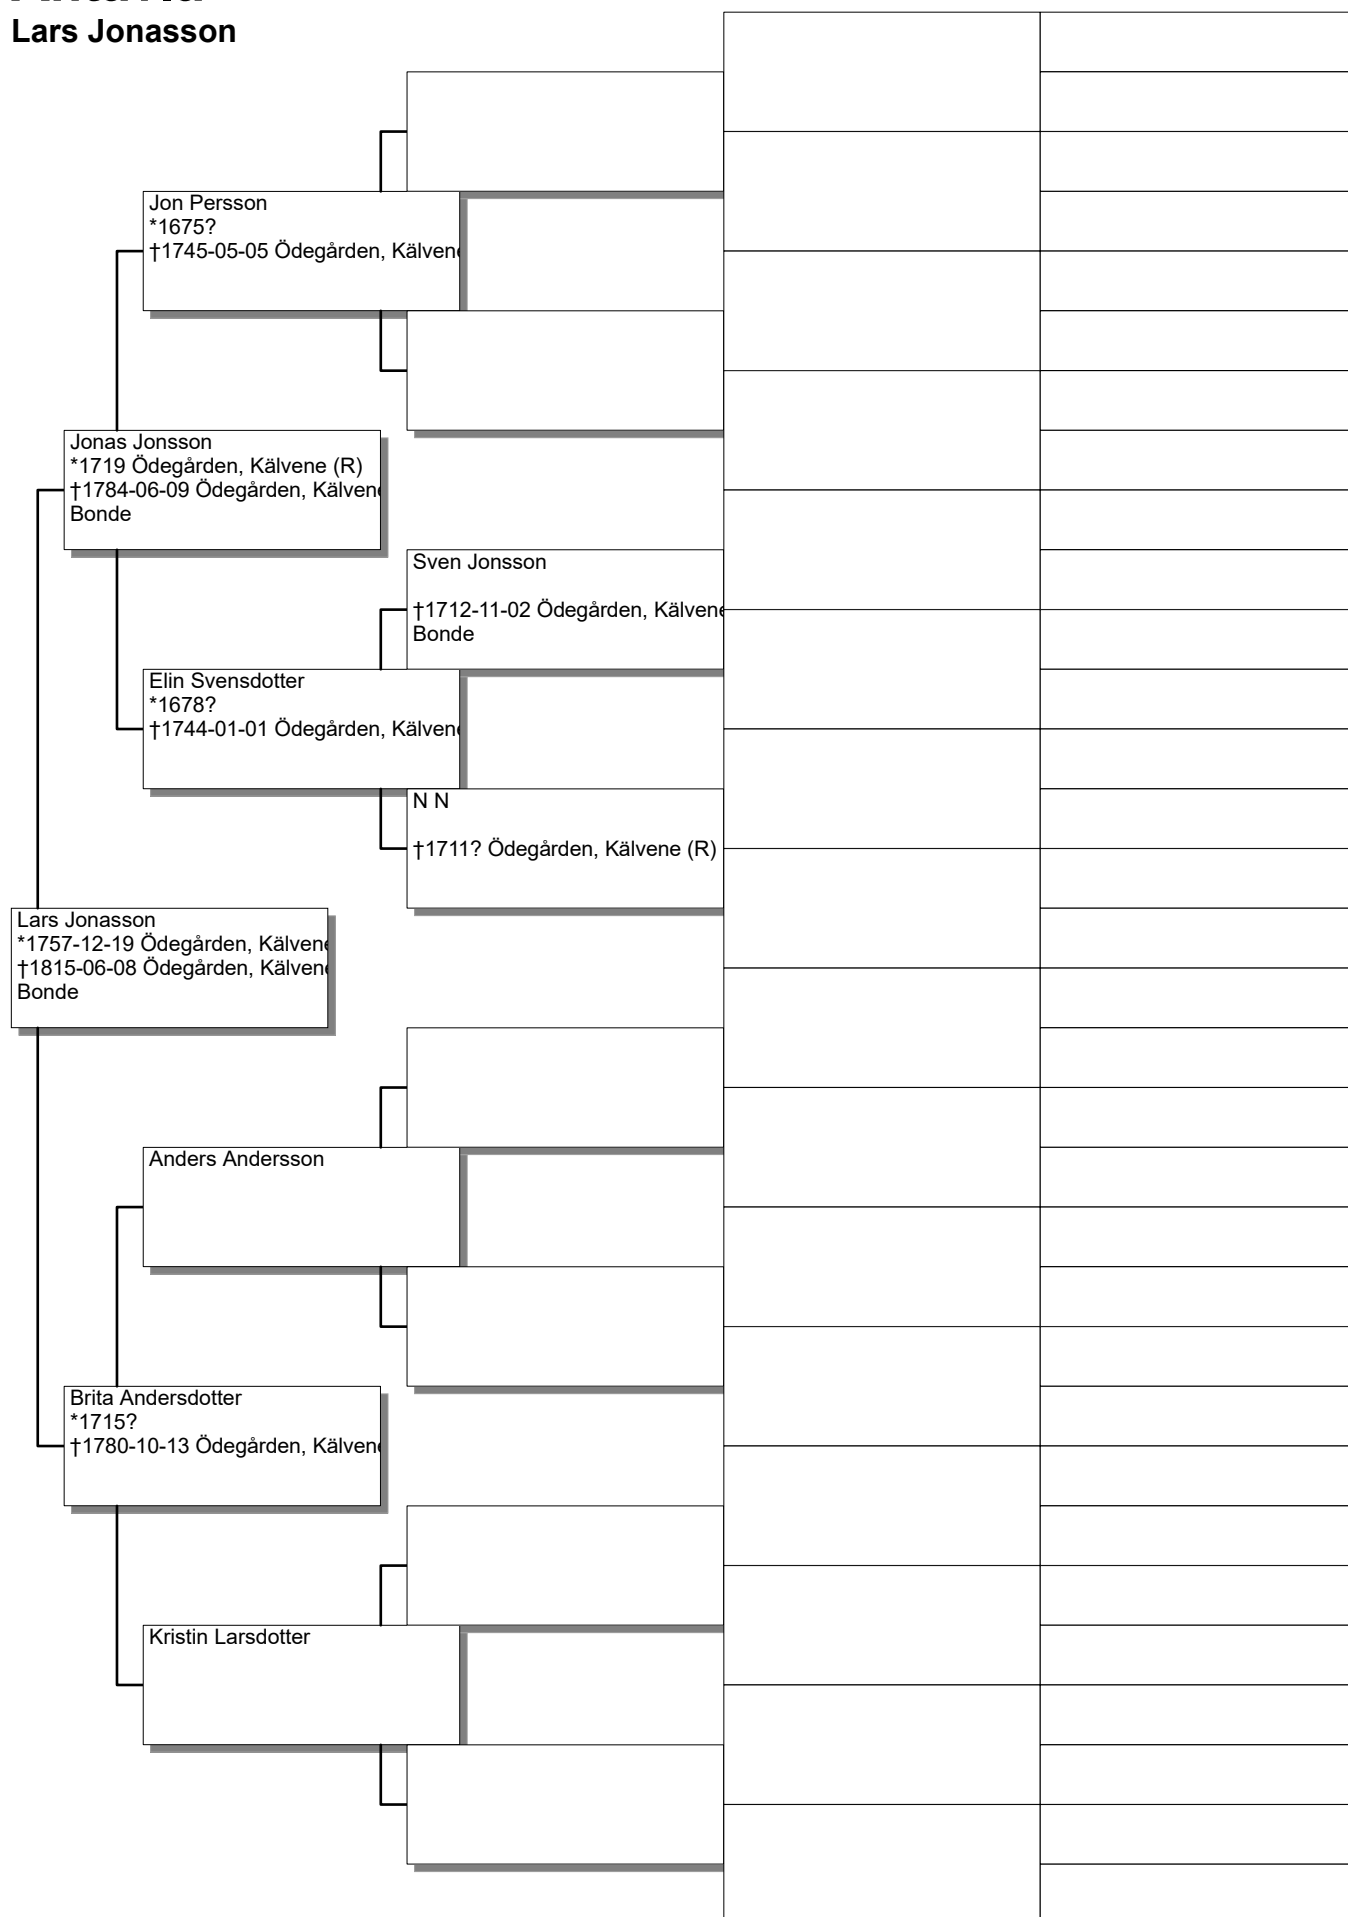

Antavla

Ella Maria Andersson f Nyman

Antavla

Hans Jonasson

Antavla

Cathrina Andersdotter

Antavla

Olof Gustafsson Bosell

Antavla

Catharina Persdotter Hiort

Antavla

Lars Jonasson

Antavla

Elsa Andersdotter

Antavla

Eric Ericsson

Antavla

Sara Svensdotter

Antavla

Sven Gunnarsson

Antavla

Maria Larsdotter

Antavla

Jean Carlsson Damberg