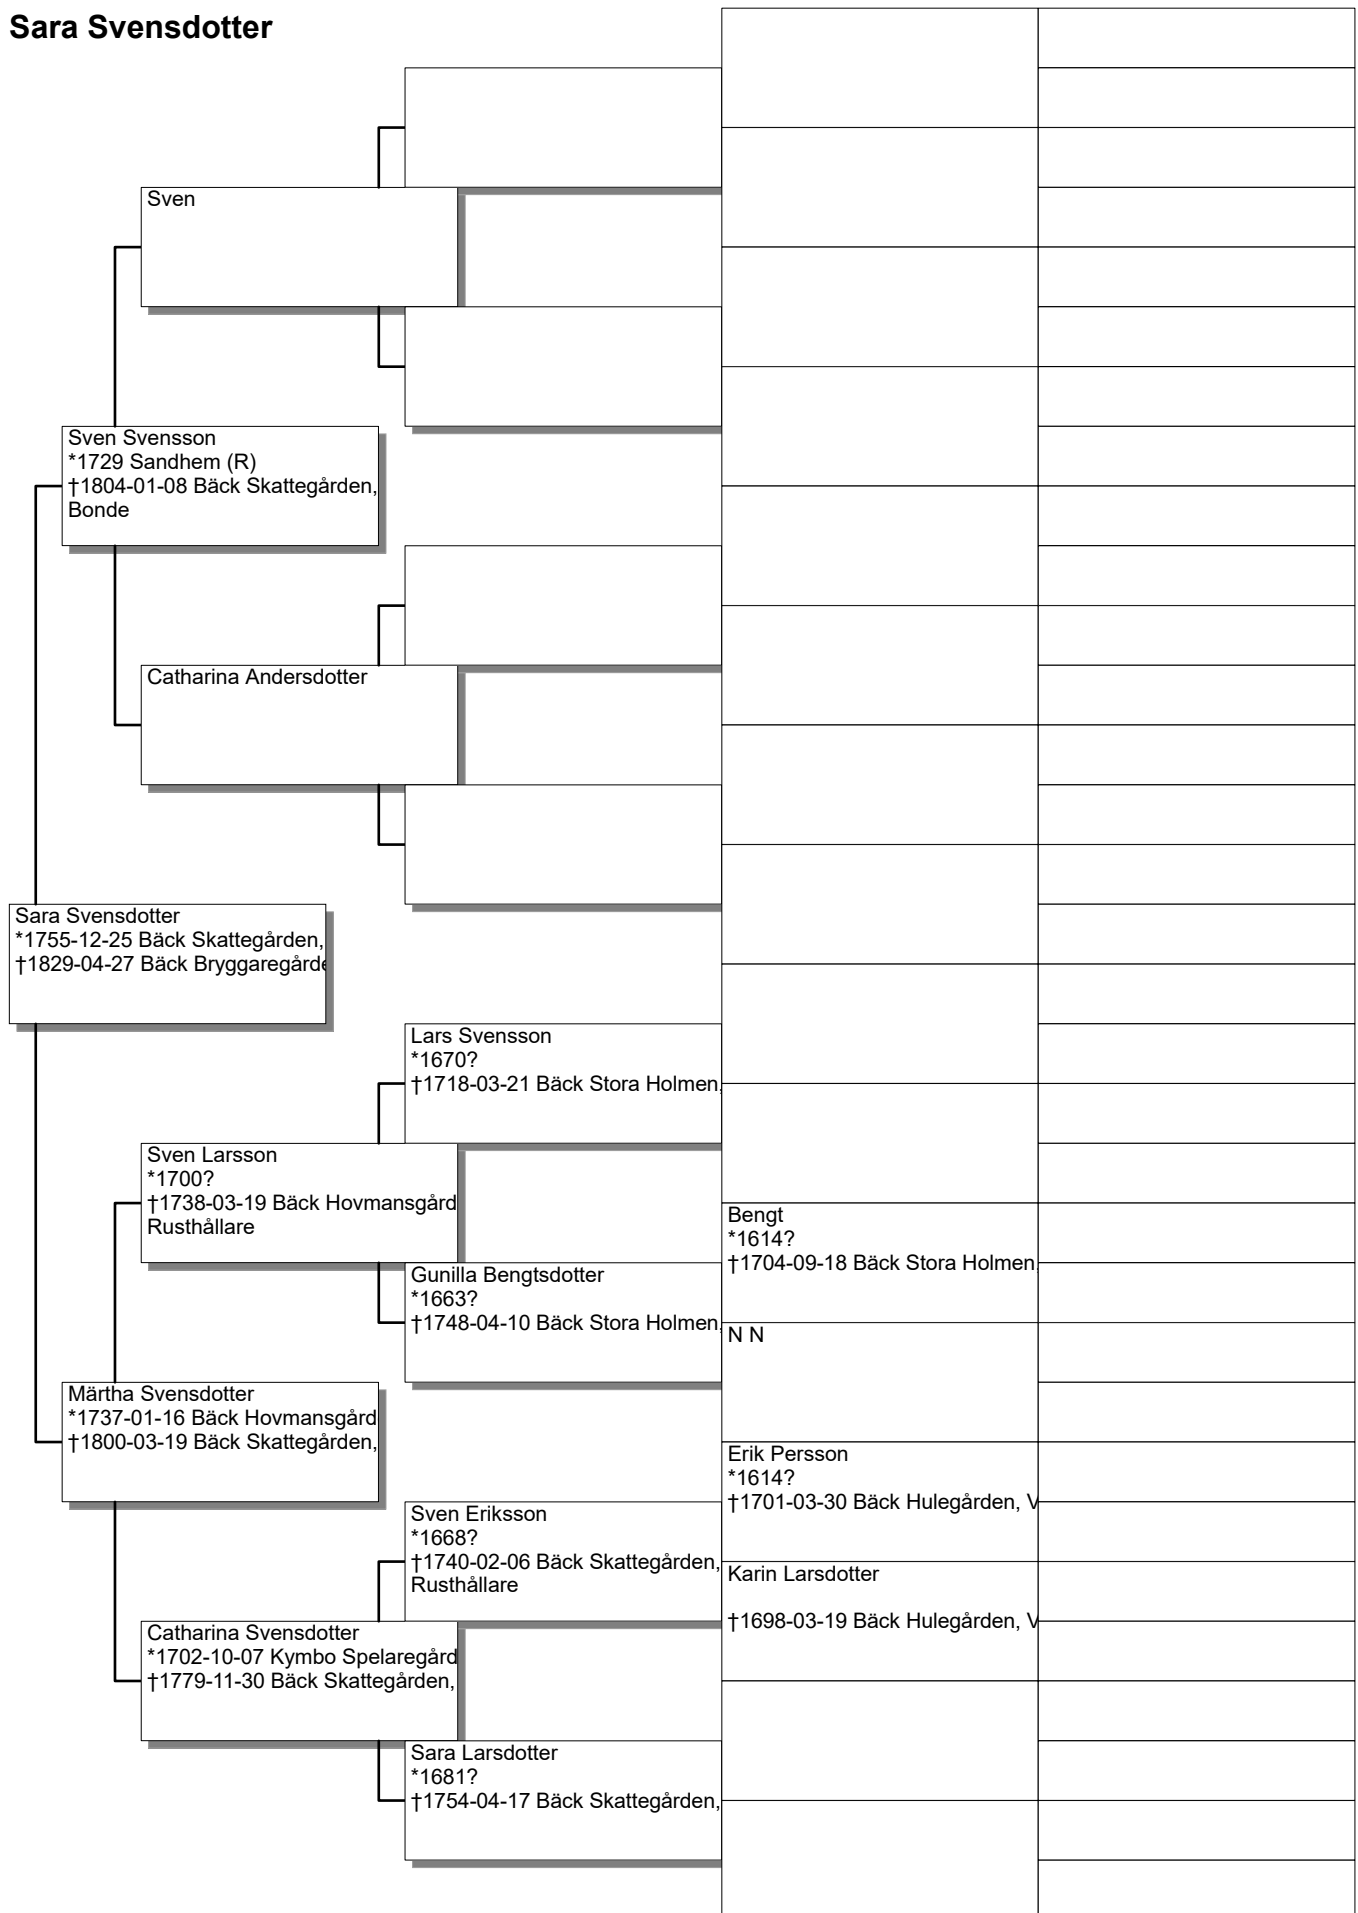

Antavla

Catharina Persdotter Hiort

Antavla

Lars Jonasson

Antavla

Elsa Andersdotter

Antavla

Eric Ericsson

Antavla

Sara Svensdotter

Antavla

Sven Gunnarsson

Antavla

Maria Larsdotter

Antavla

Jean Carlsson Damberg