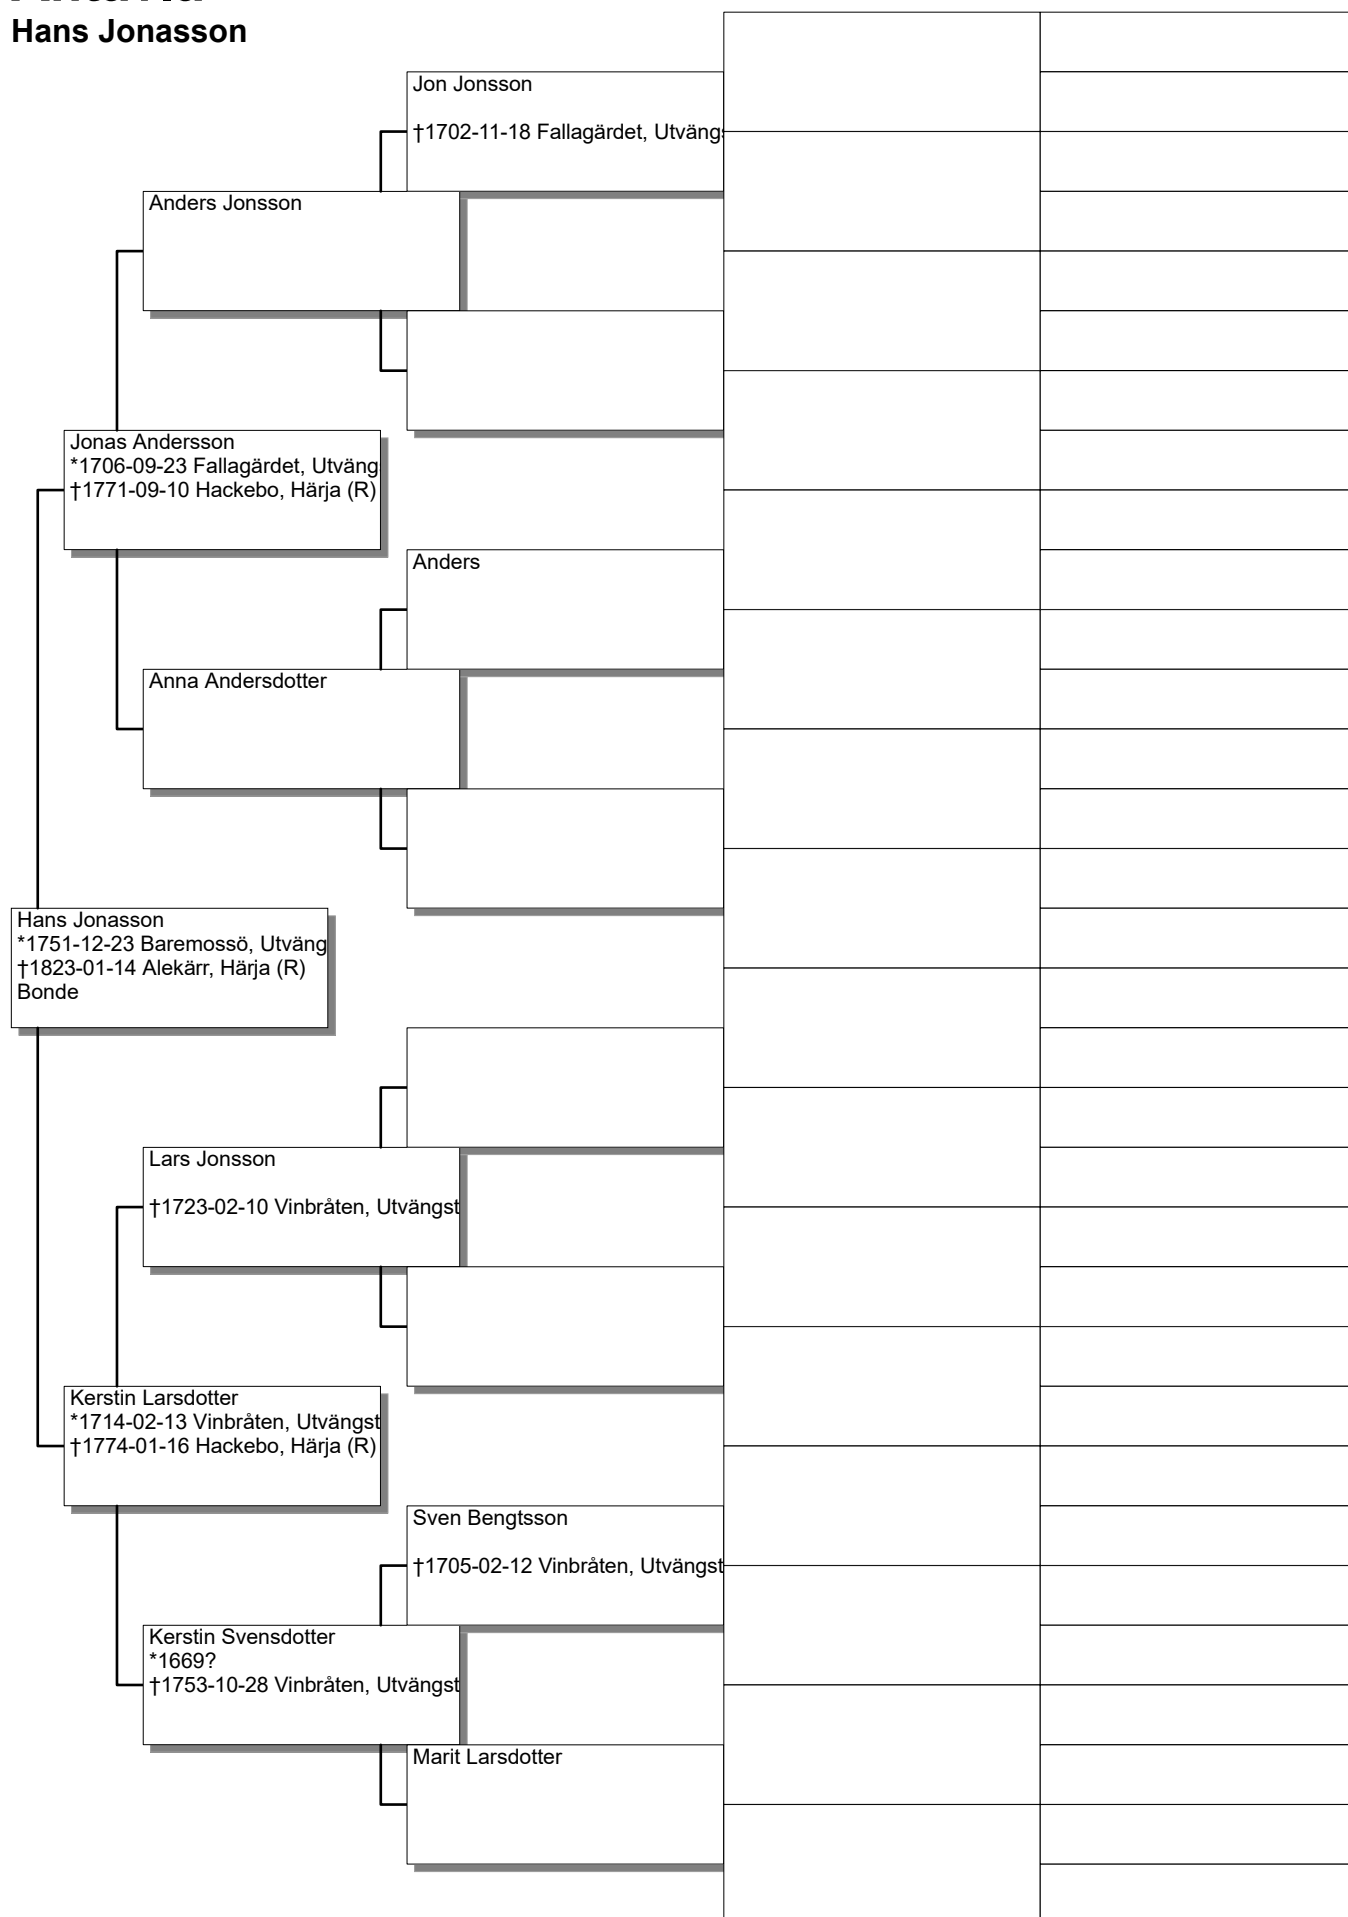

Antavla

Hans Jonasson