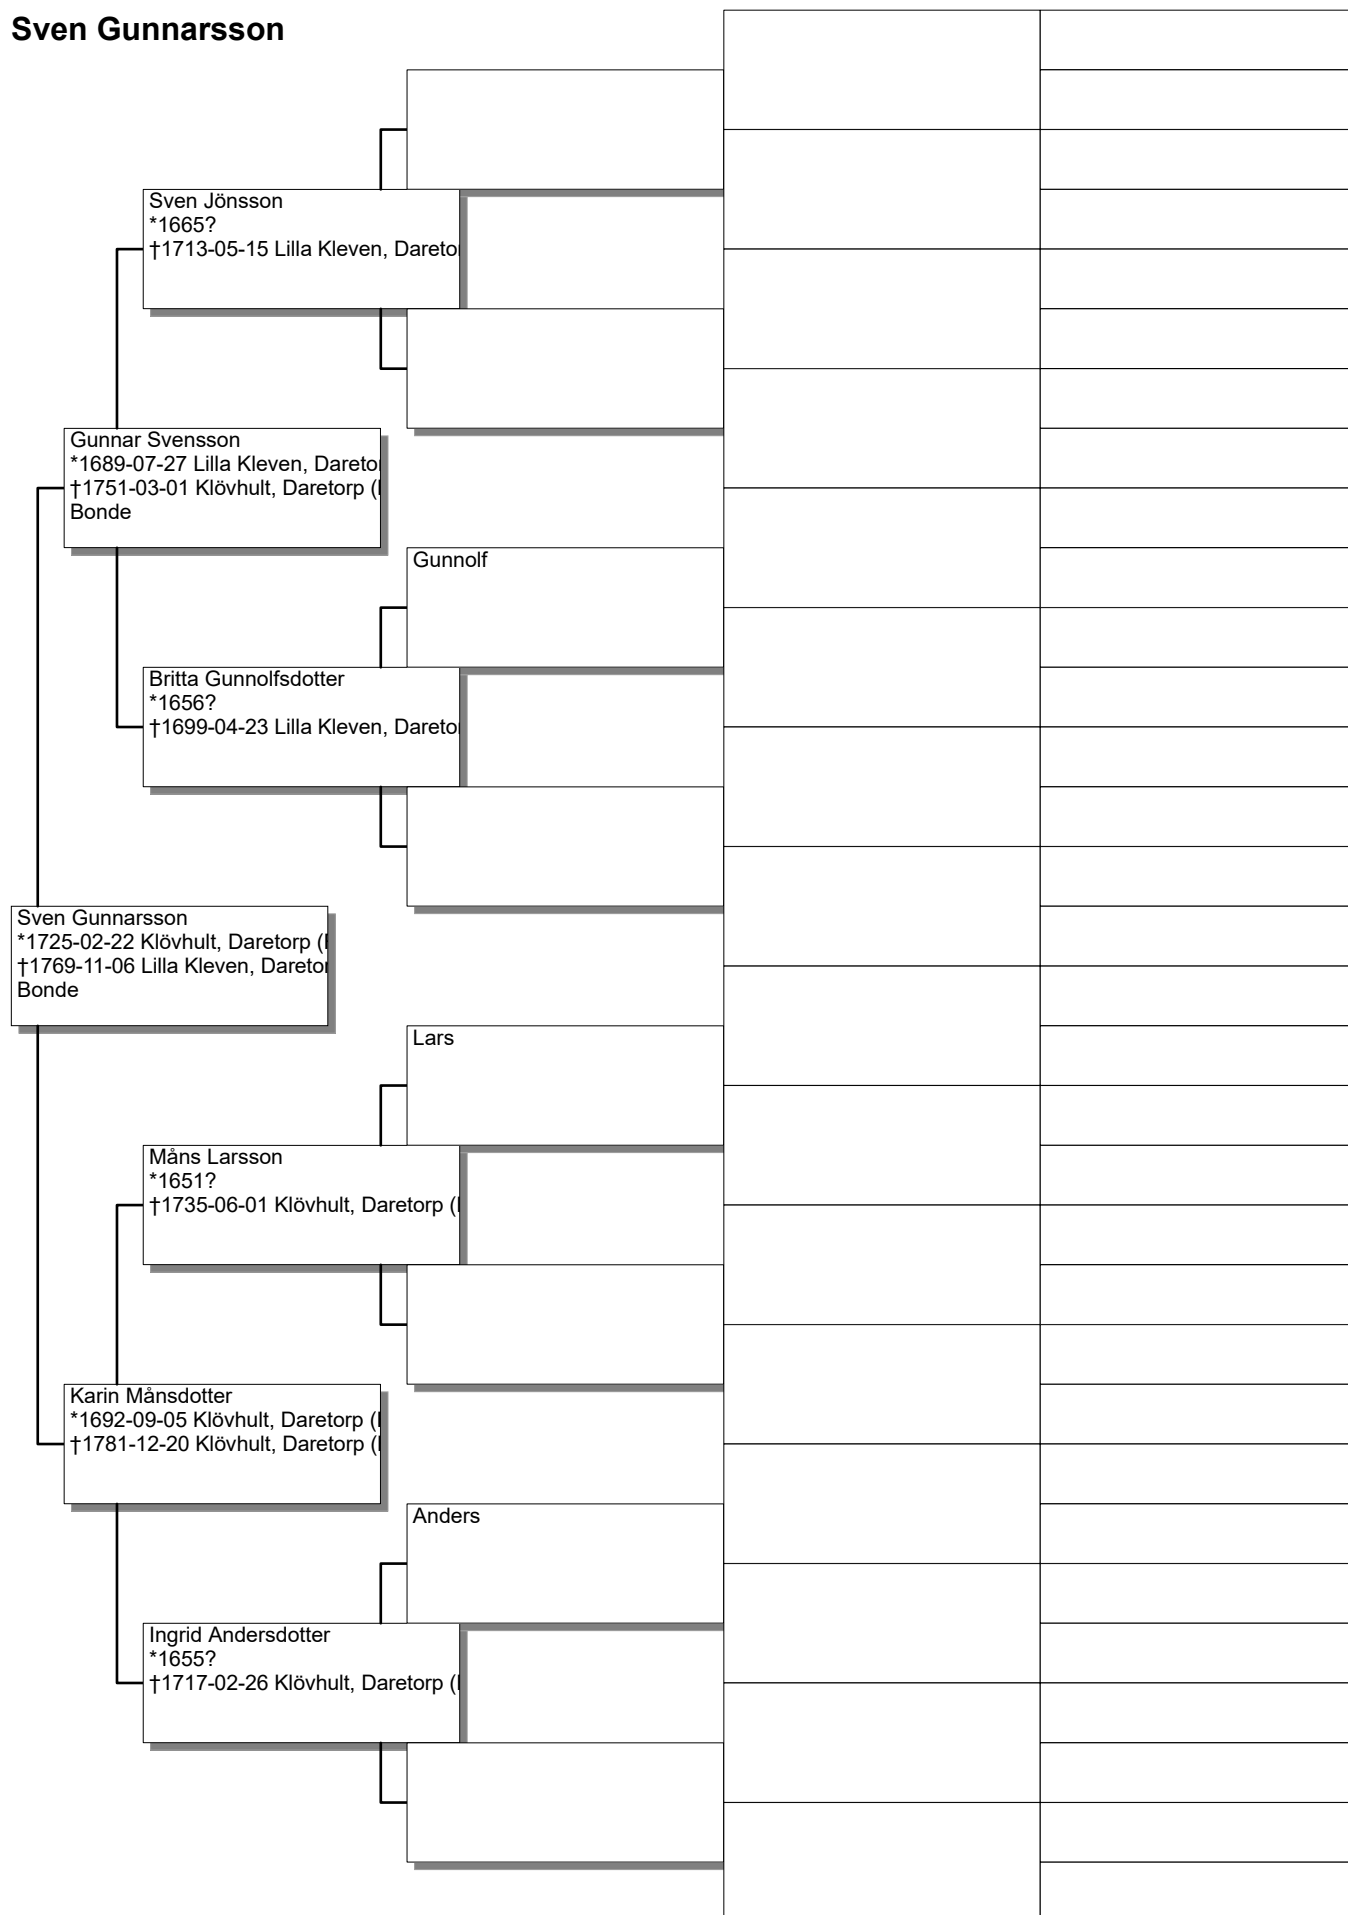

Antavla

Catharina Persdotter Hiort

Antavla

Lars Jonasson

Antavla

Elsa Andersdotter

Antavla

Eric Ericsson

Antavla

Sara Svensdotter

Antavla

Sven Gunnarsson

Antavla

Maria Larsdotter

Antavla

Jean Carlsson Damberg