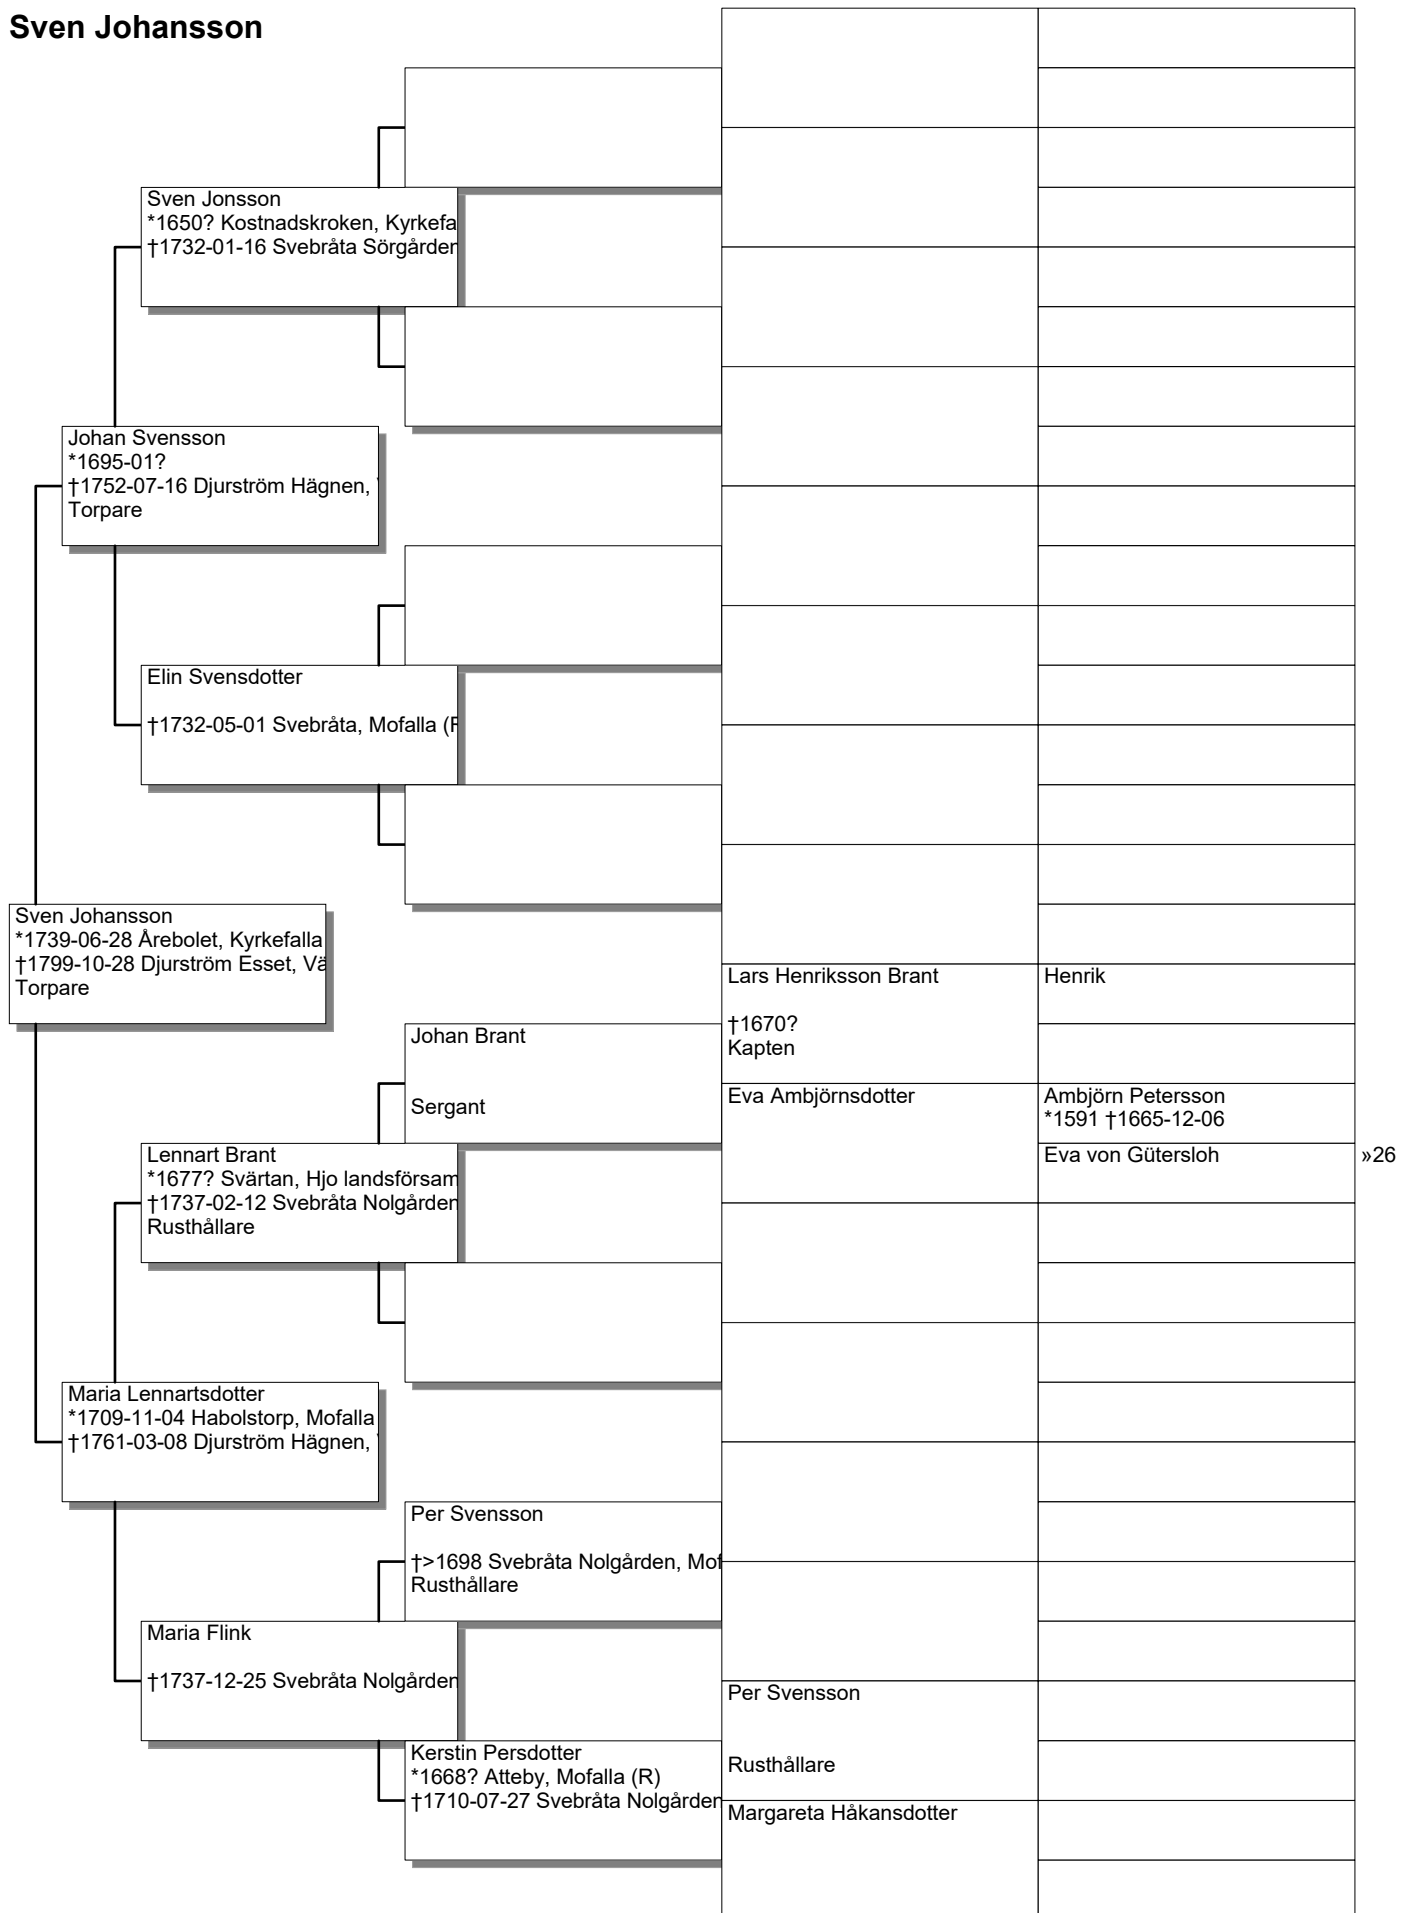

Antavla

Sven Johansson

Antavla

Eva von Gütersloh

Antavla

Maria Johansdotter

Antavla

Petter Larsson Hurtig