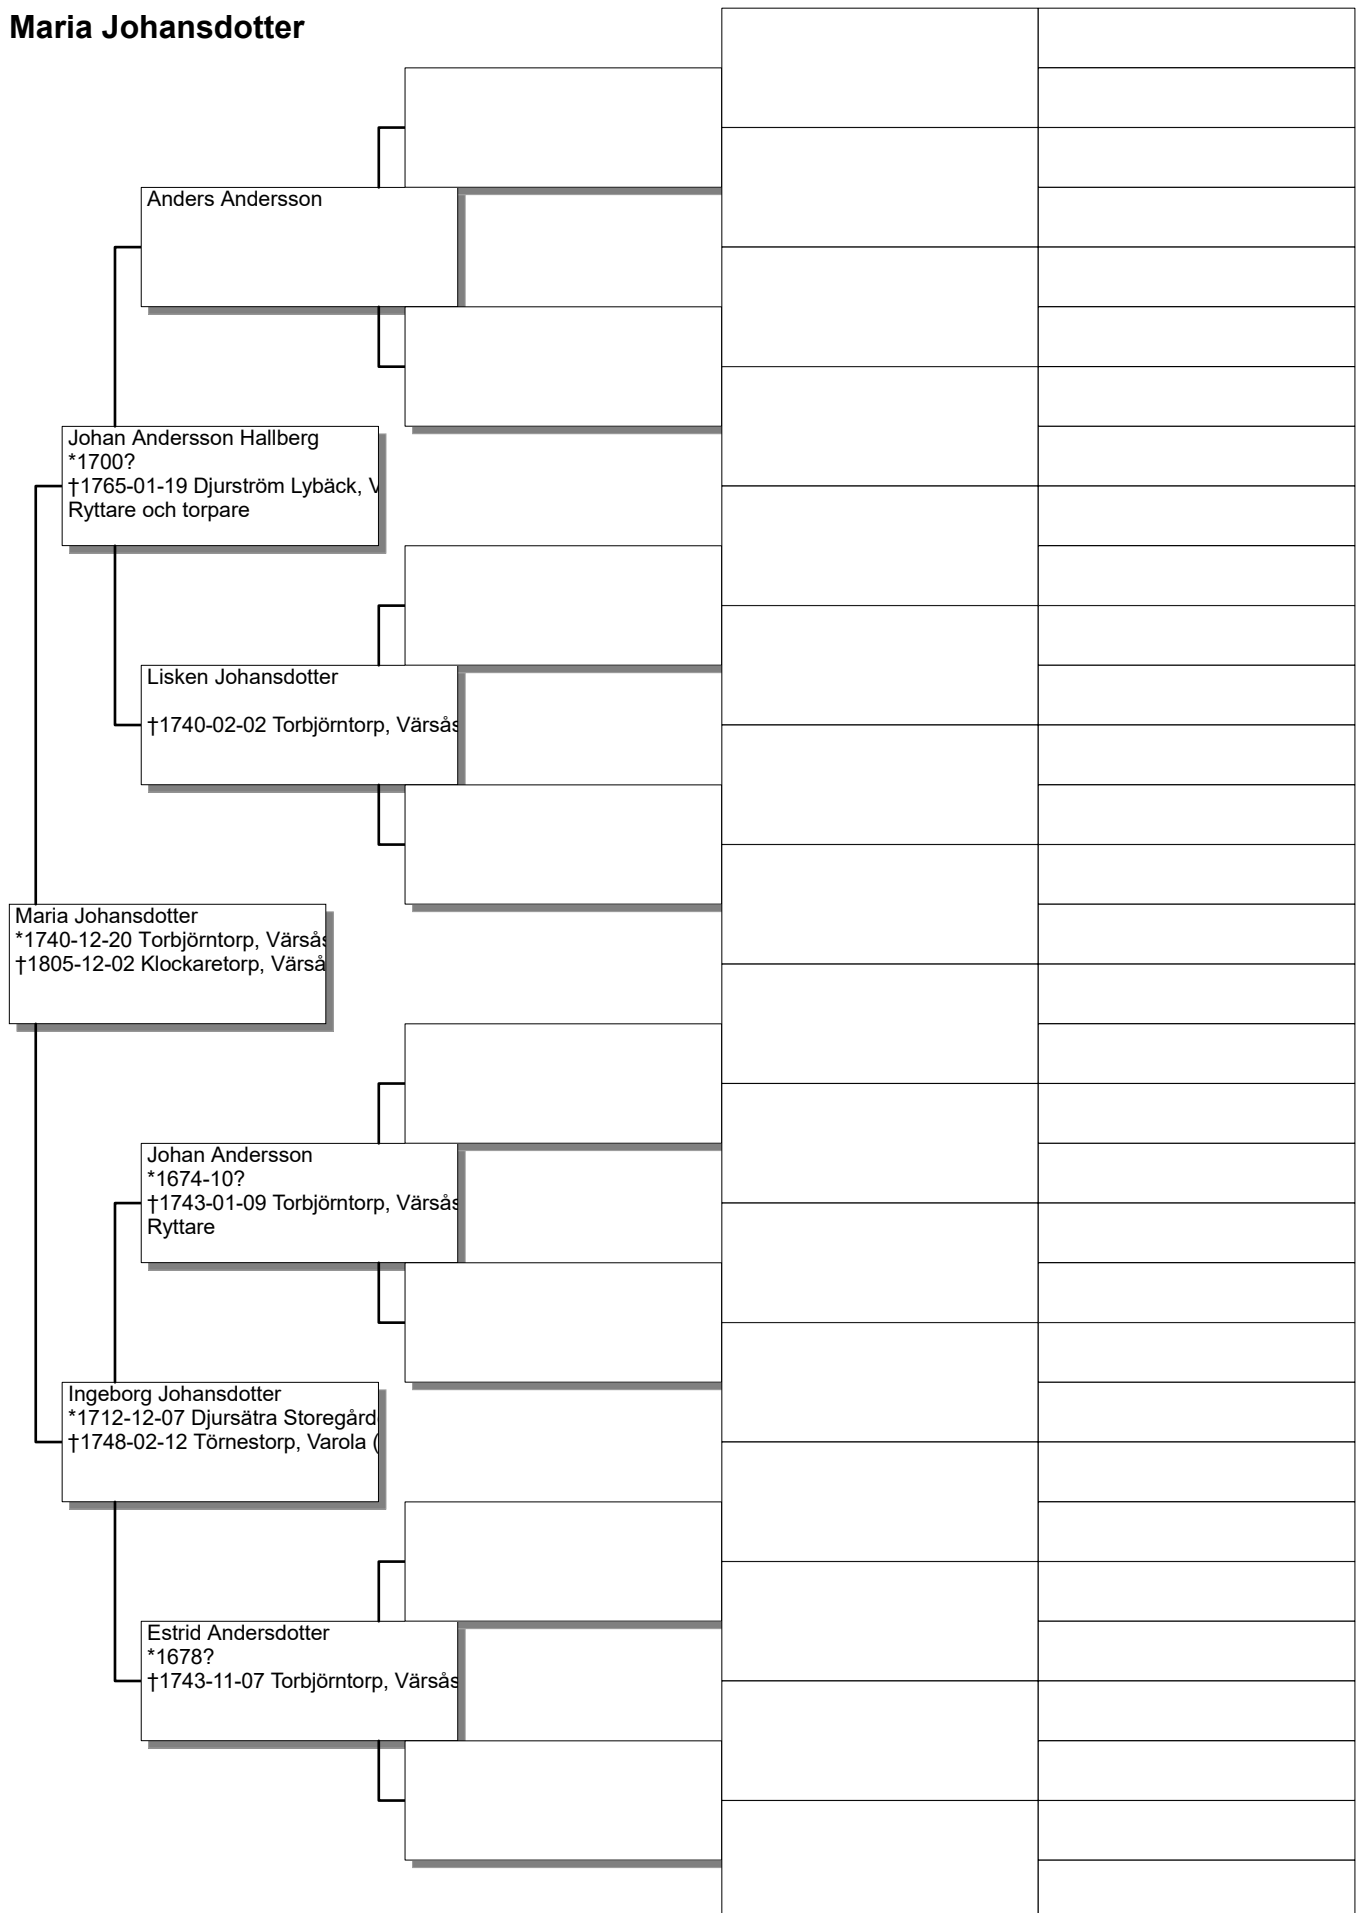

Antavla

Sven Johansson

Antavla

Eva von Gütersloh

Antavla

Maria Johansdotter

Antavla

Petter Larsson Hurtig