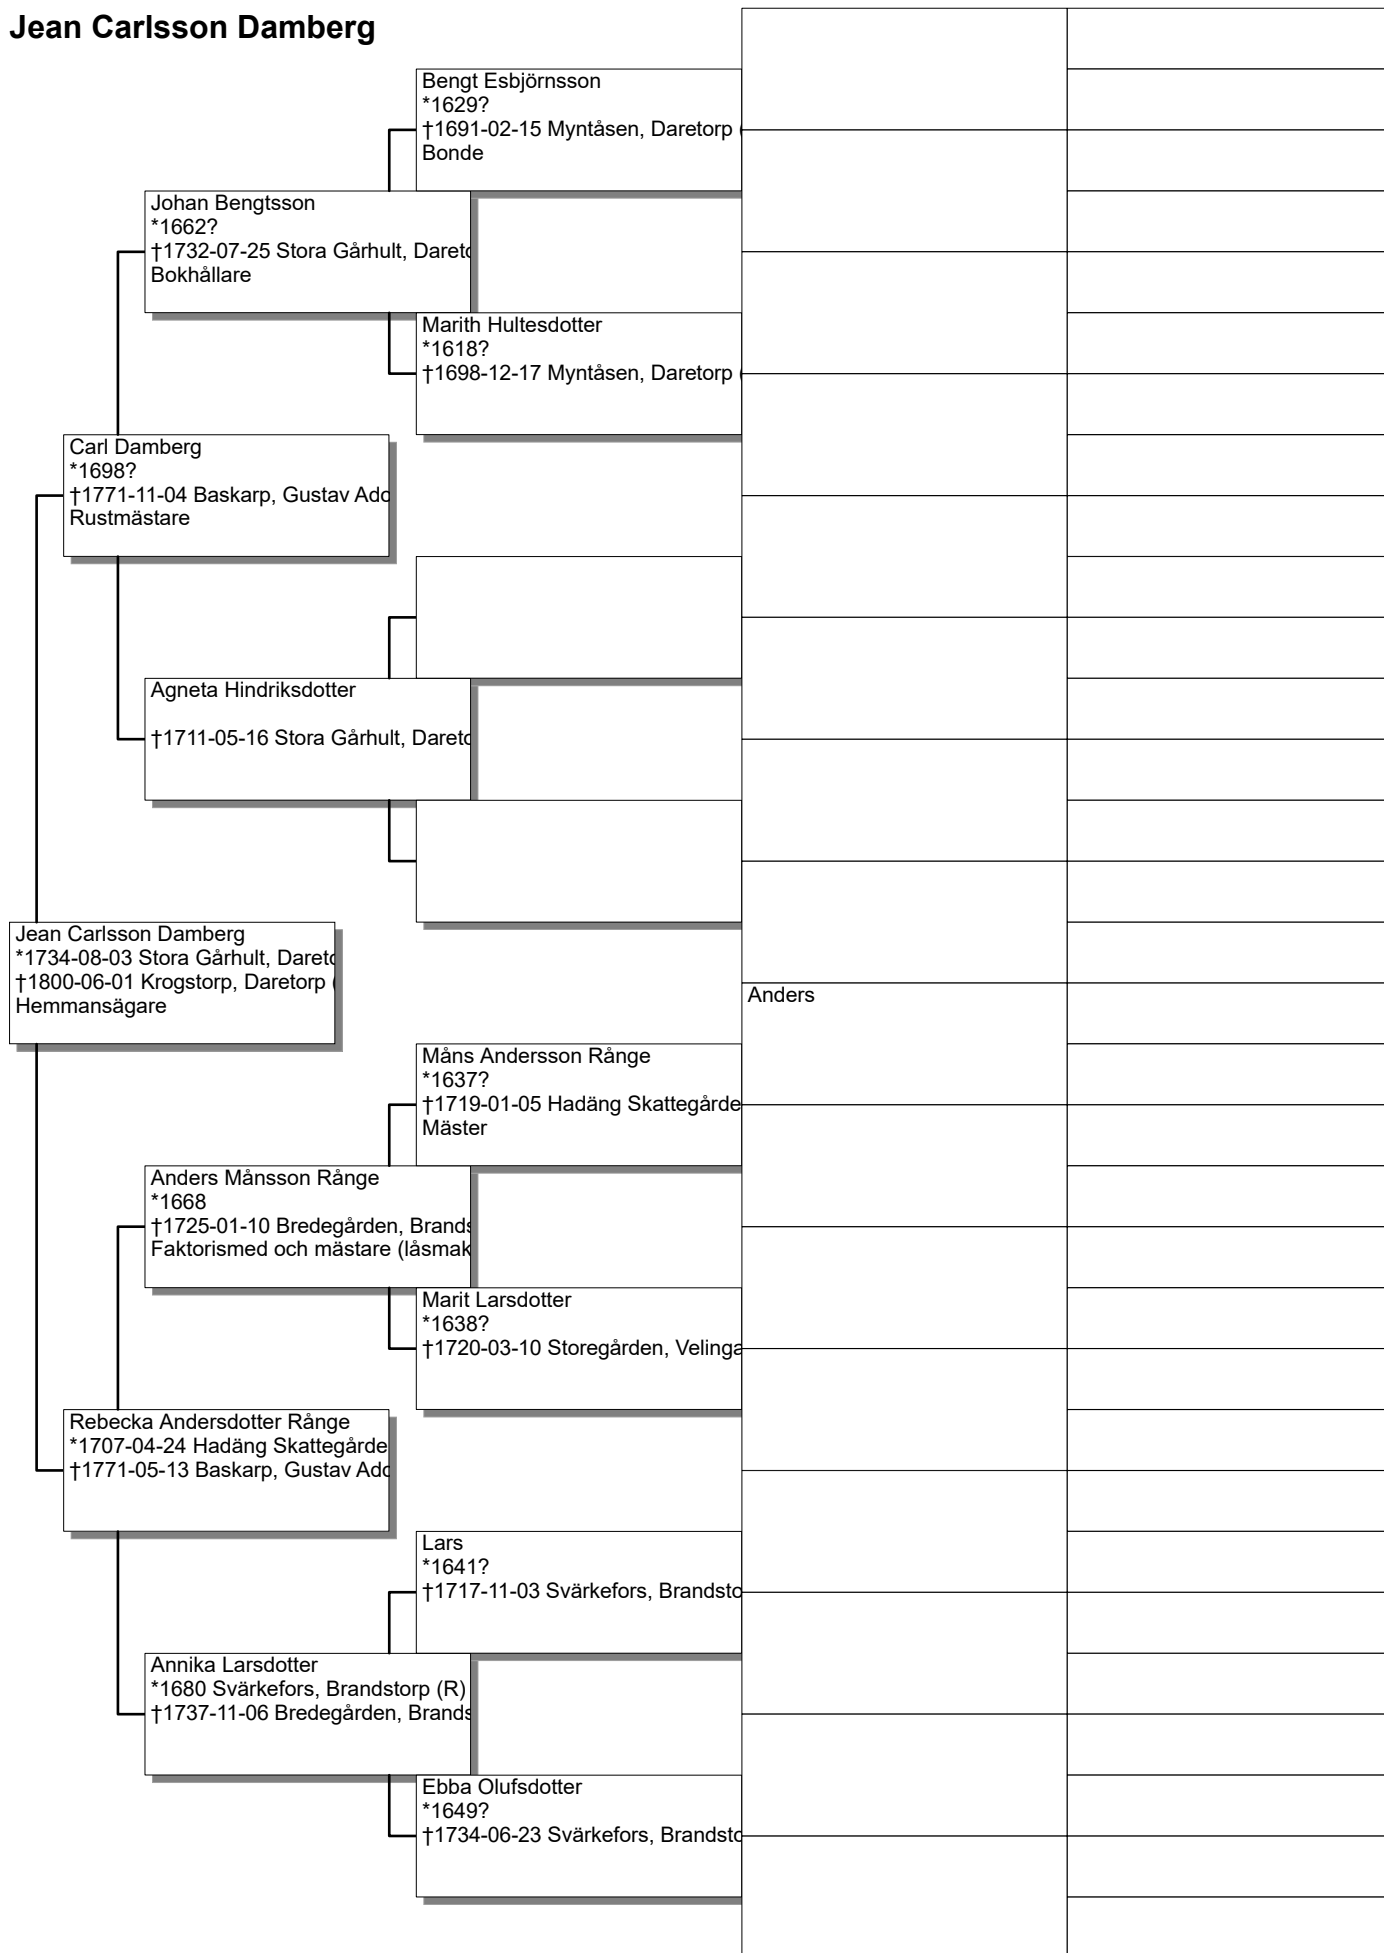

Antavla

Jean Carlsson Damberg