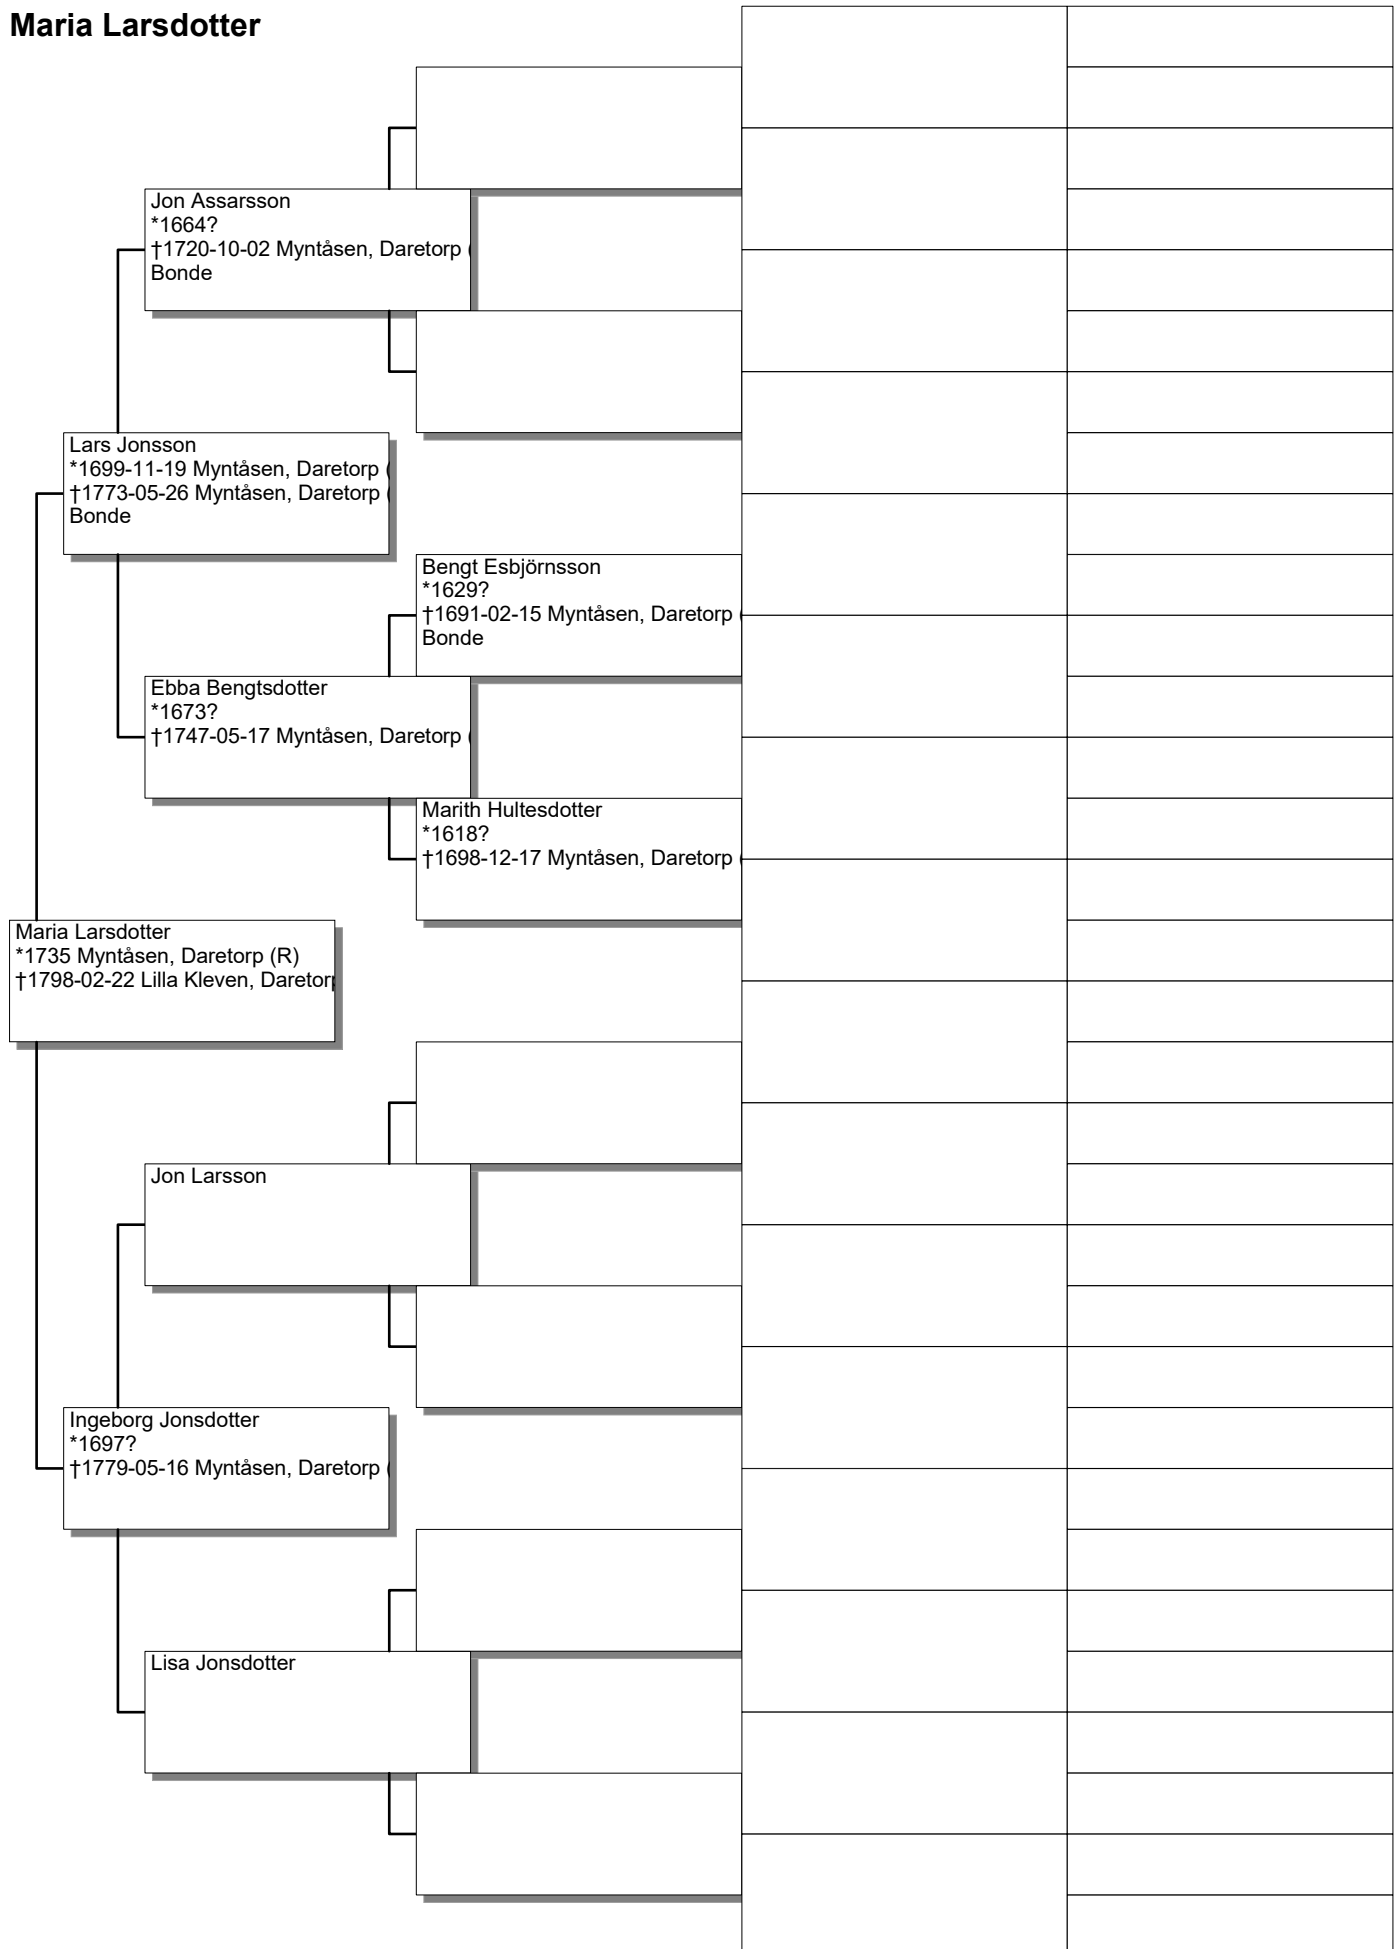

Antavla

Maria Larsdotter