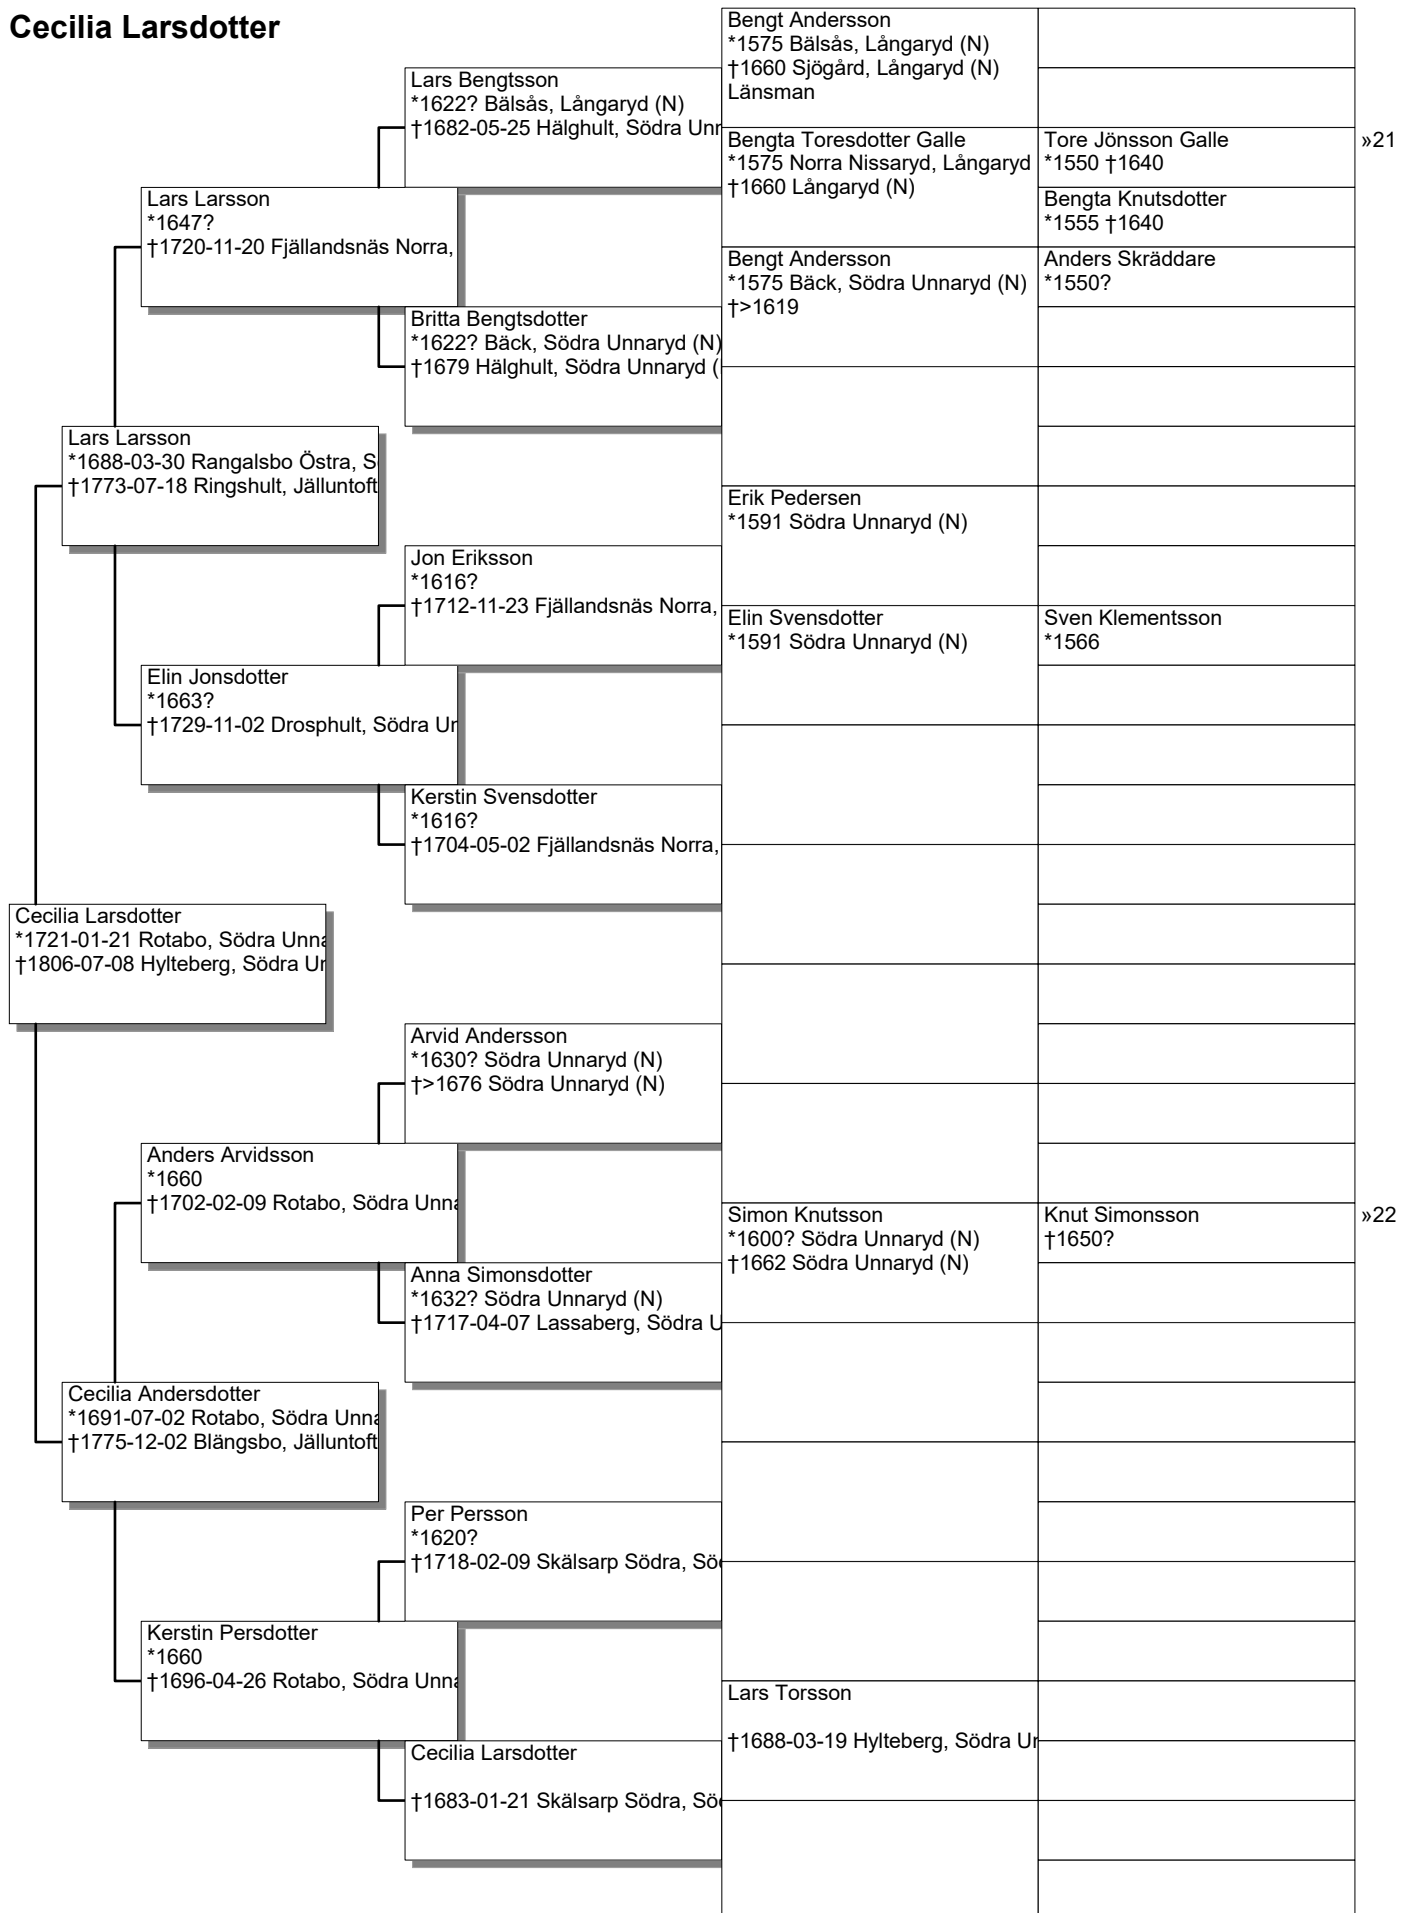

Antavla

Märta Andersdotter

Antavla

Gertrud Larsdotter

Antavla

Johan Larsson

Antavla

Cecilia Larsdotter

Antavla

Tore Jönsson Galle

Antavla

Knut Simonsson

Antavla

Jöns Andersson

Antavla

Ingeborg Hansdotter