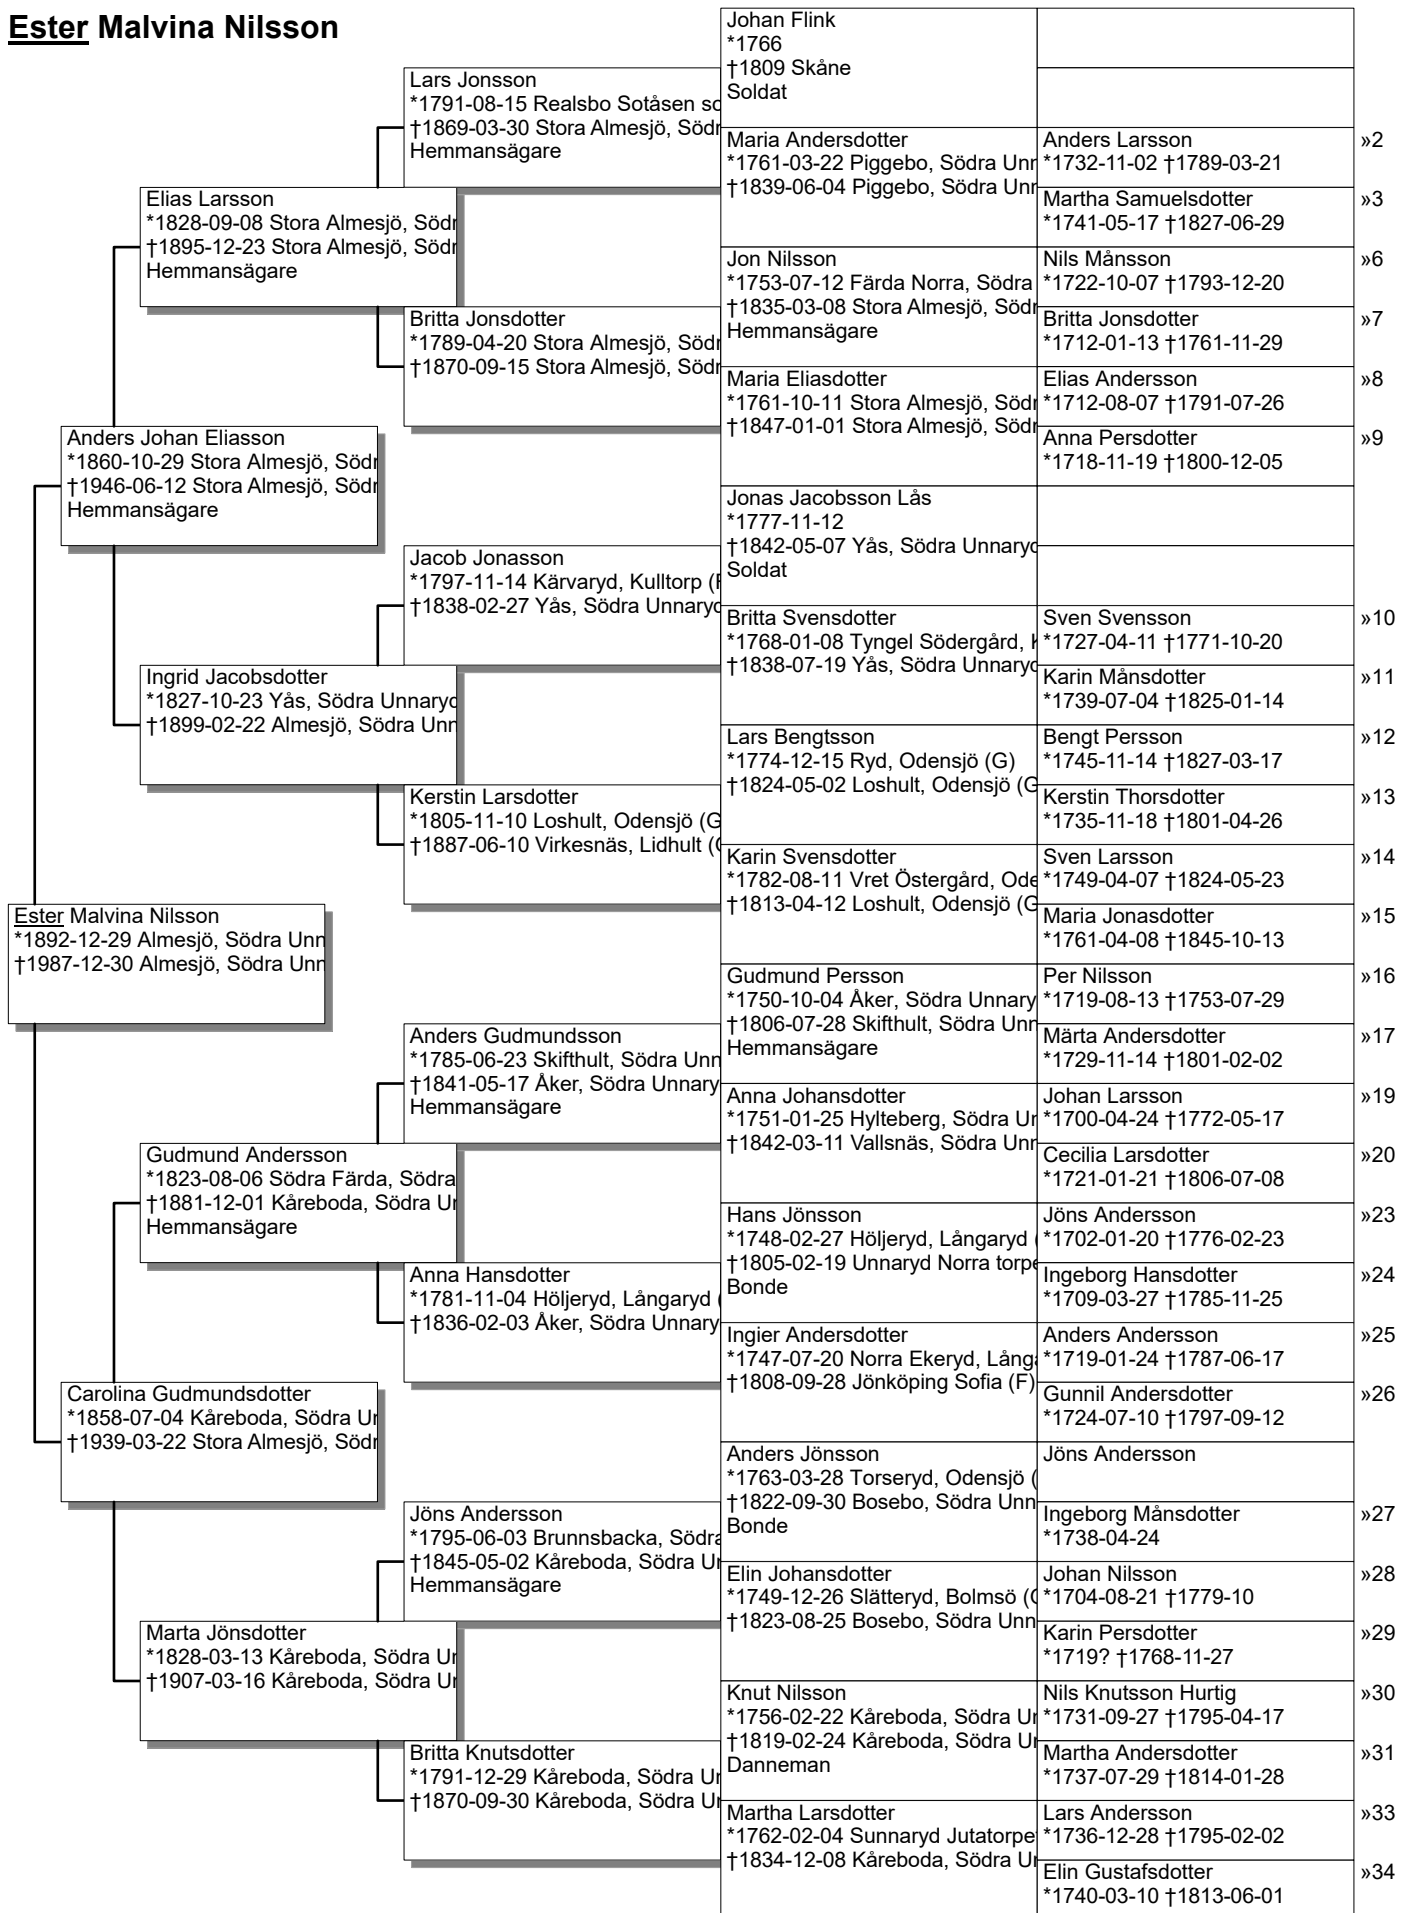

Antavla

Ester Malvina Nilsson

Antavla

Martha Samuelsdotter

Antavla

Simon Knutsson

Antavla

Bengt Andersson

Antavla

Sven Larsson

Antavla

Maria Jonasdotter

Antavla

Per Nilsson

Antavla

Märta Andersdotter