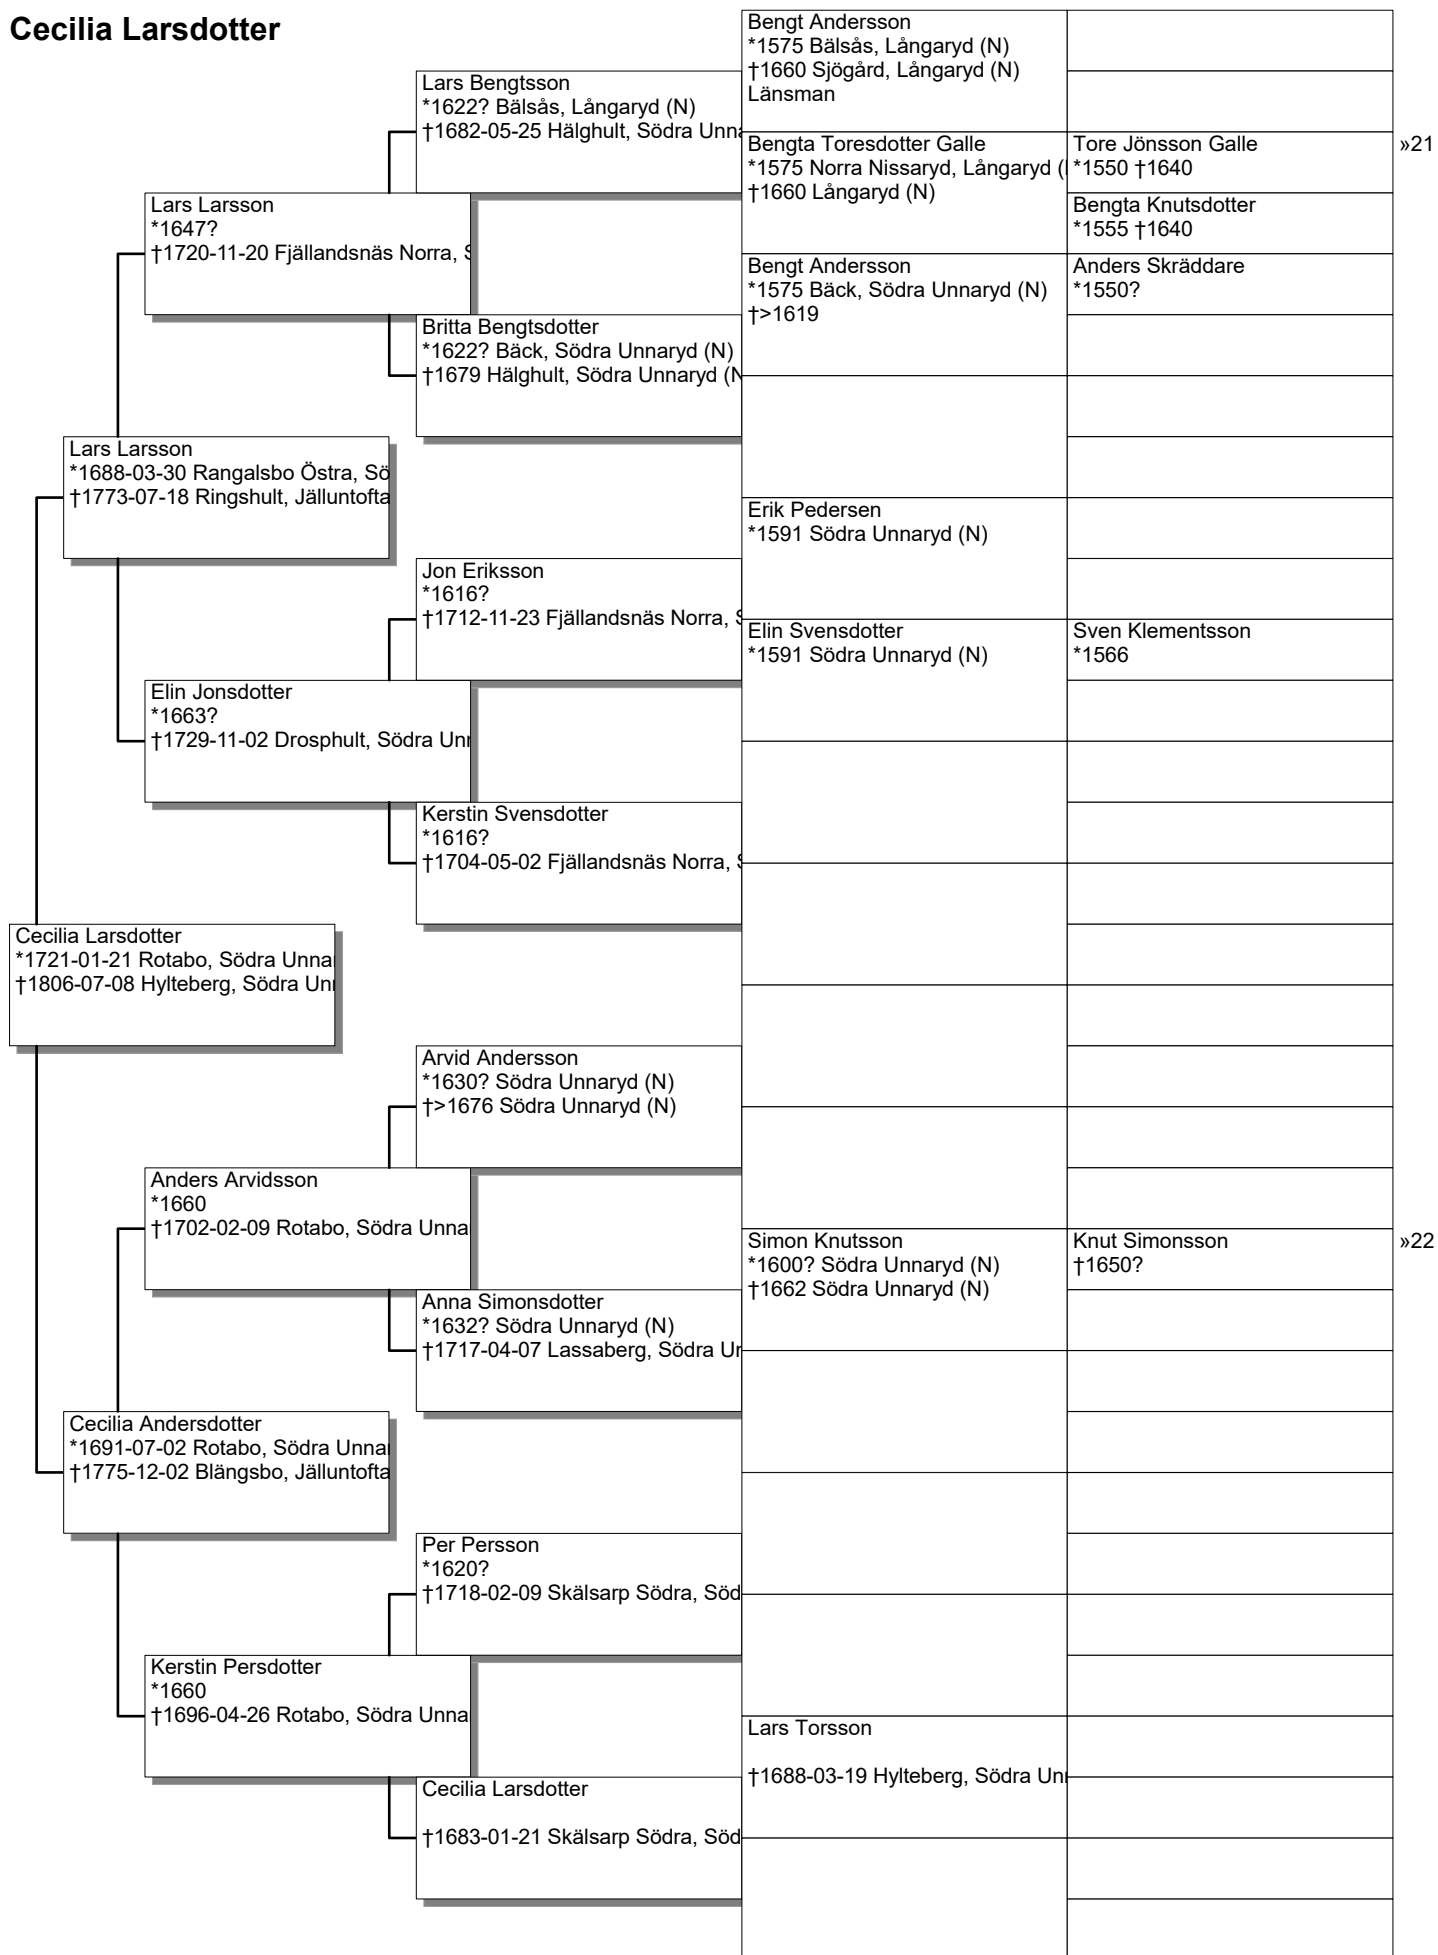

Antavla

Cecilia Larsdotter