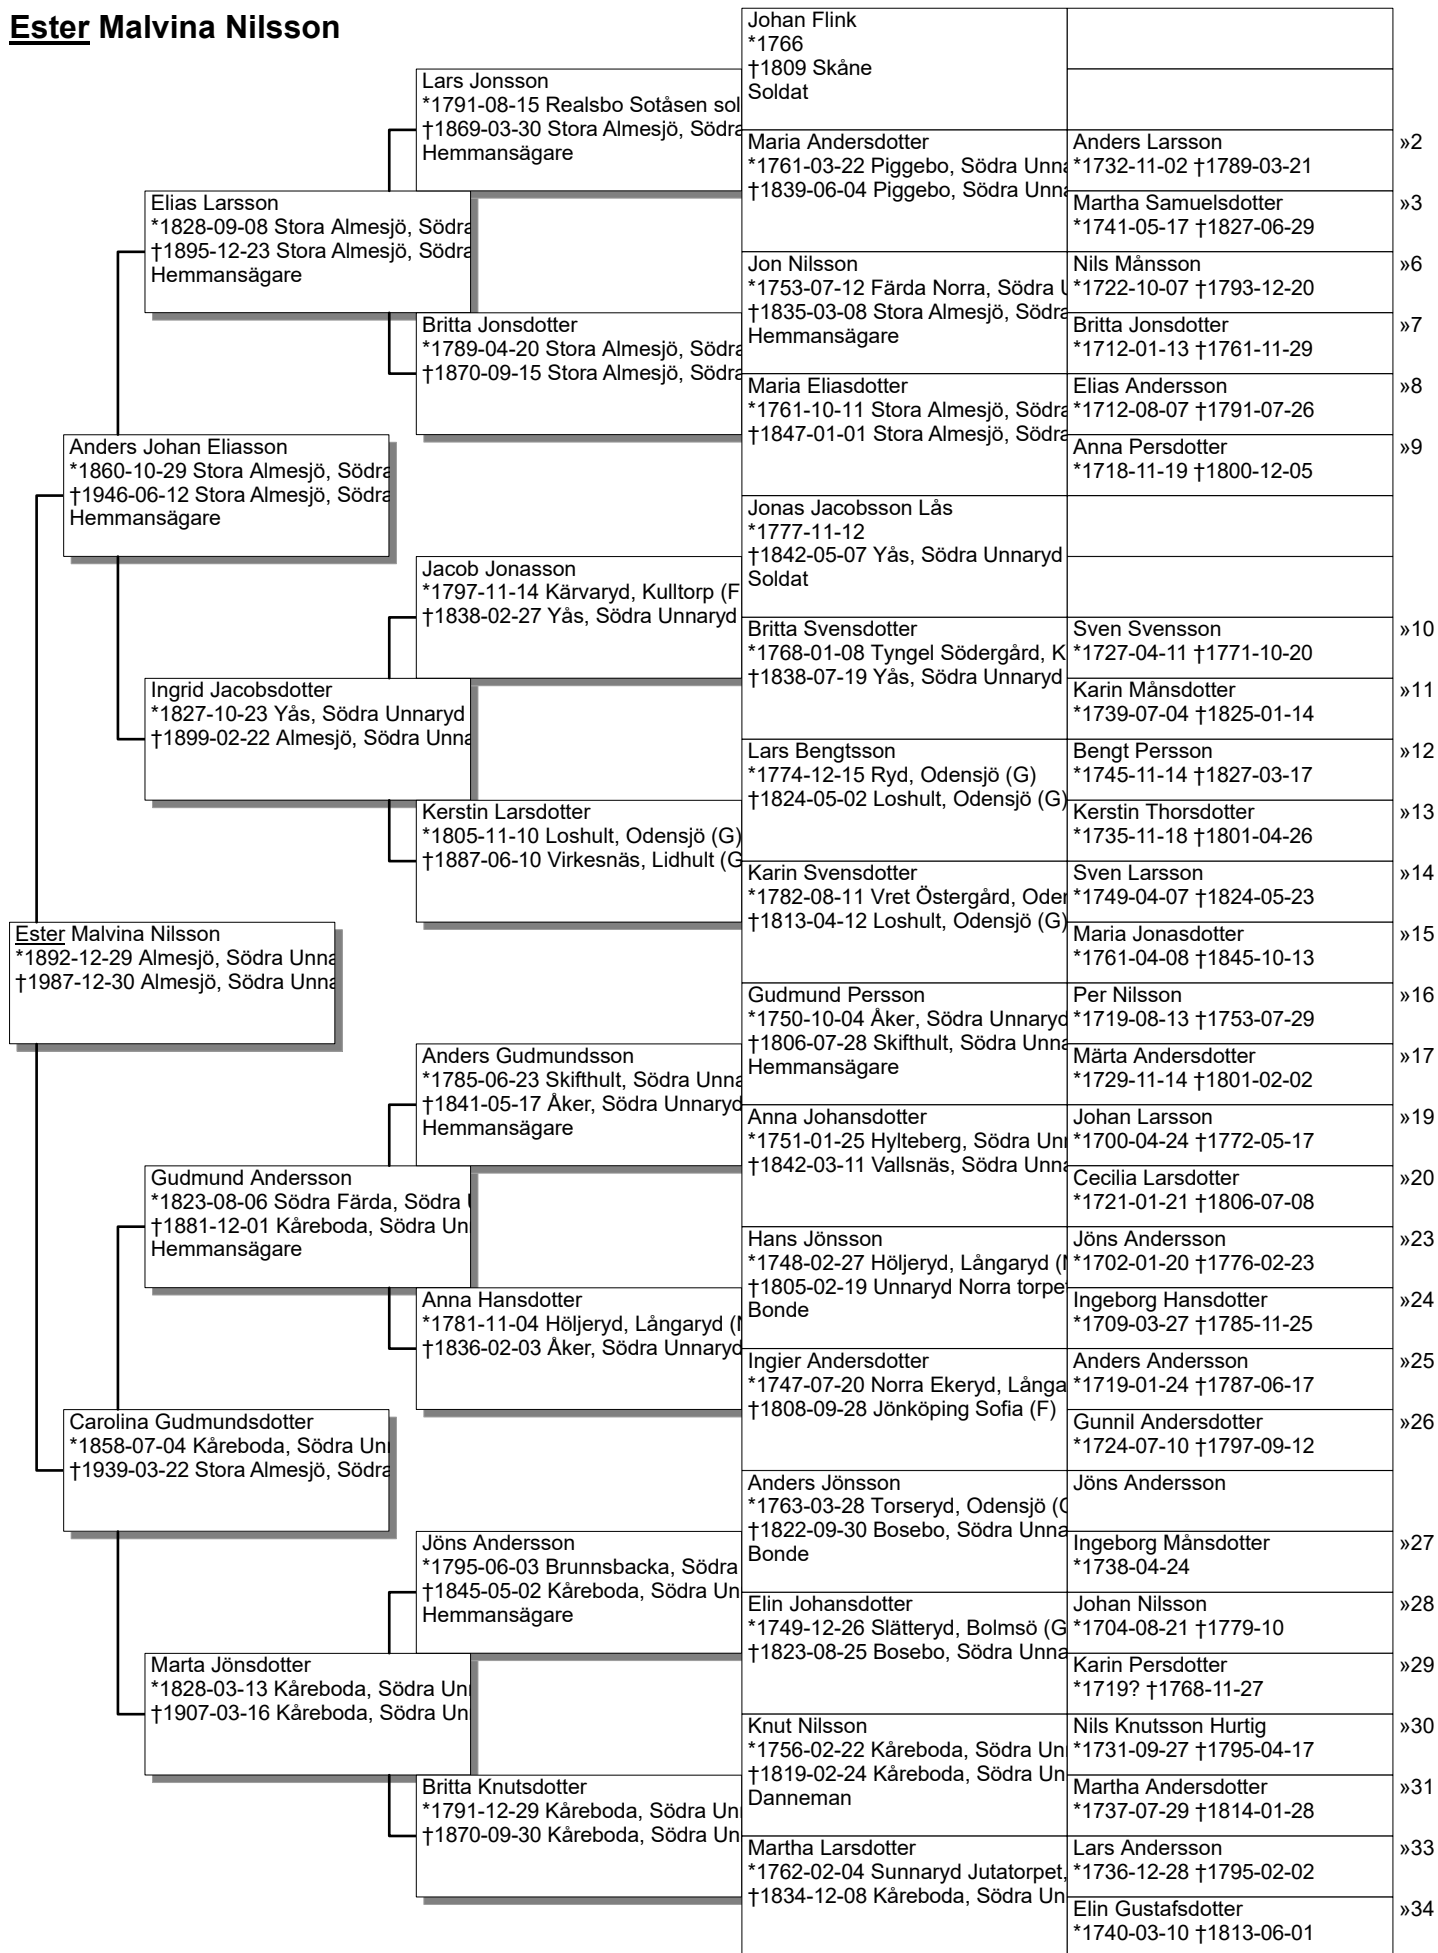

Antavla

Ester Malvina Nilsson

Antavla

Anders Larsson

Antavla

Martha Samuelsdotter

Antavla

Simon Knutsson