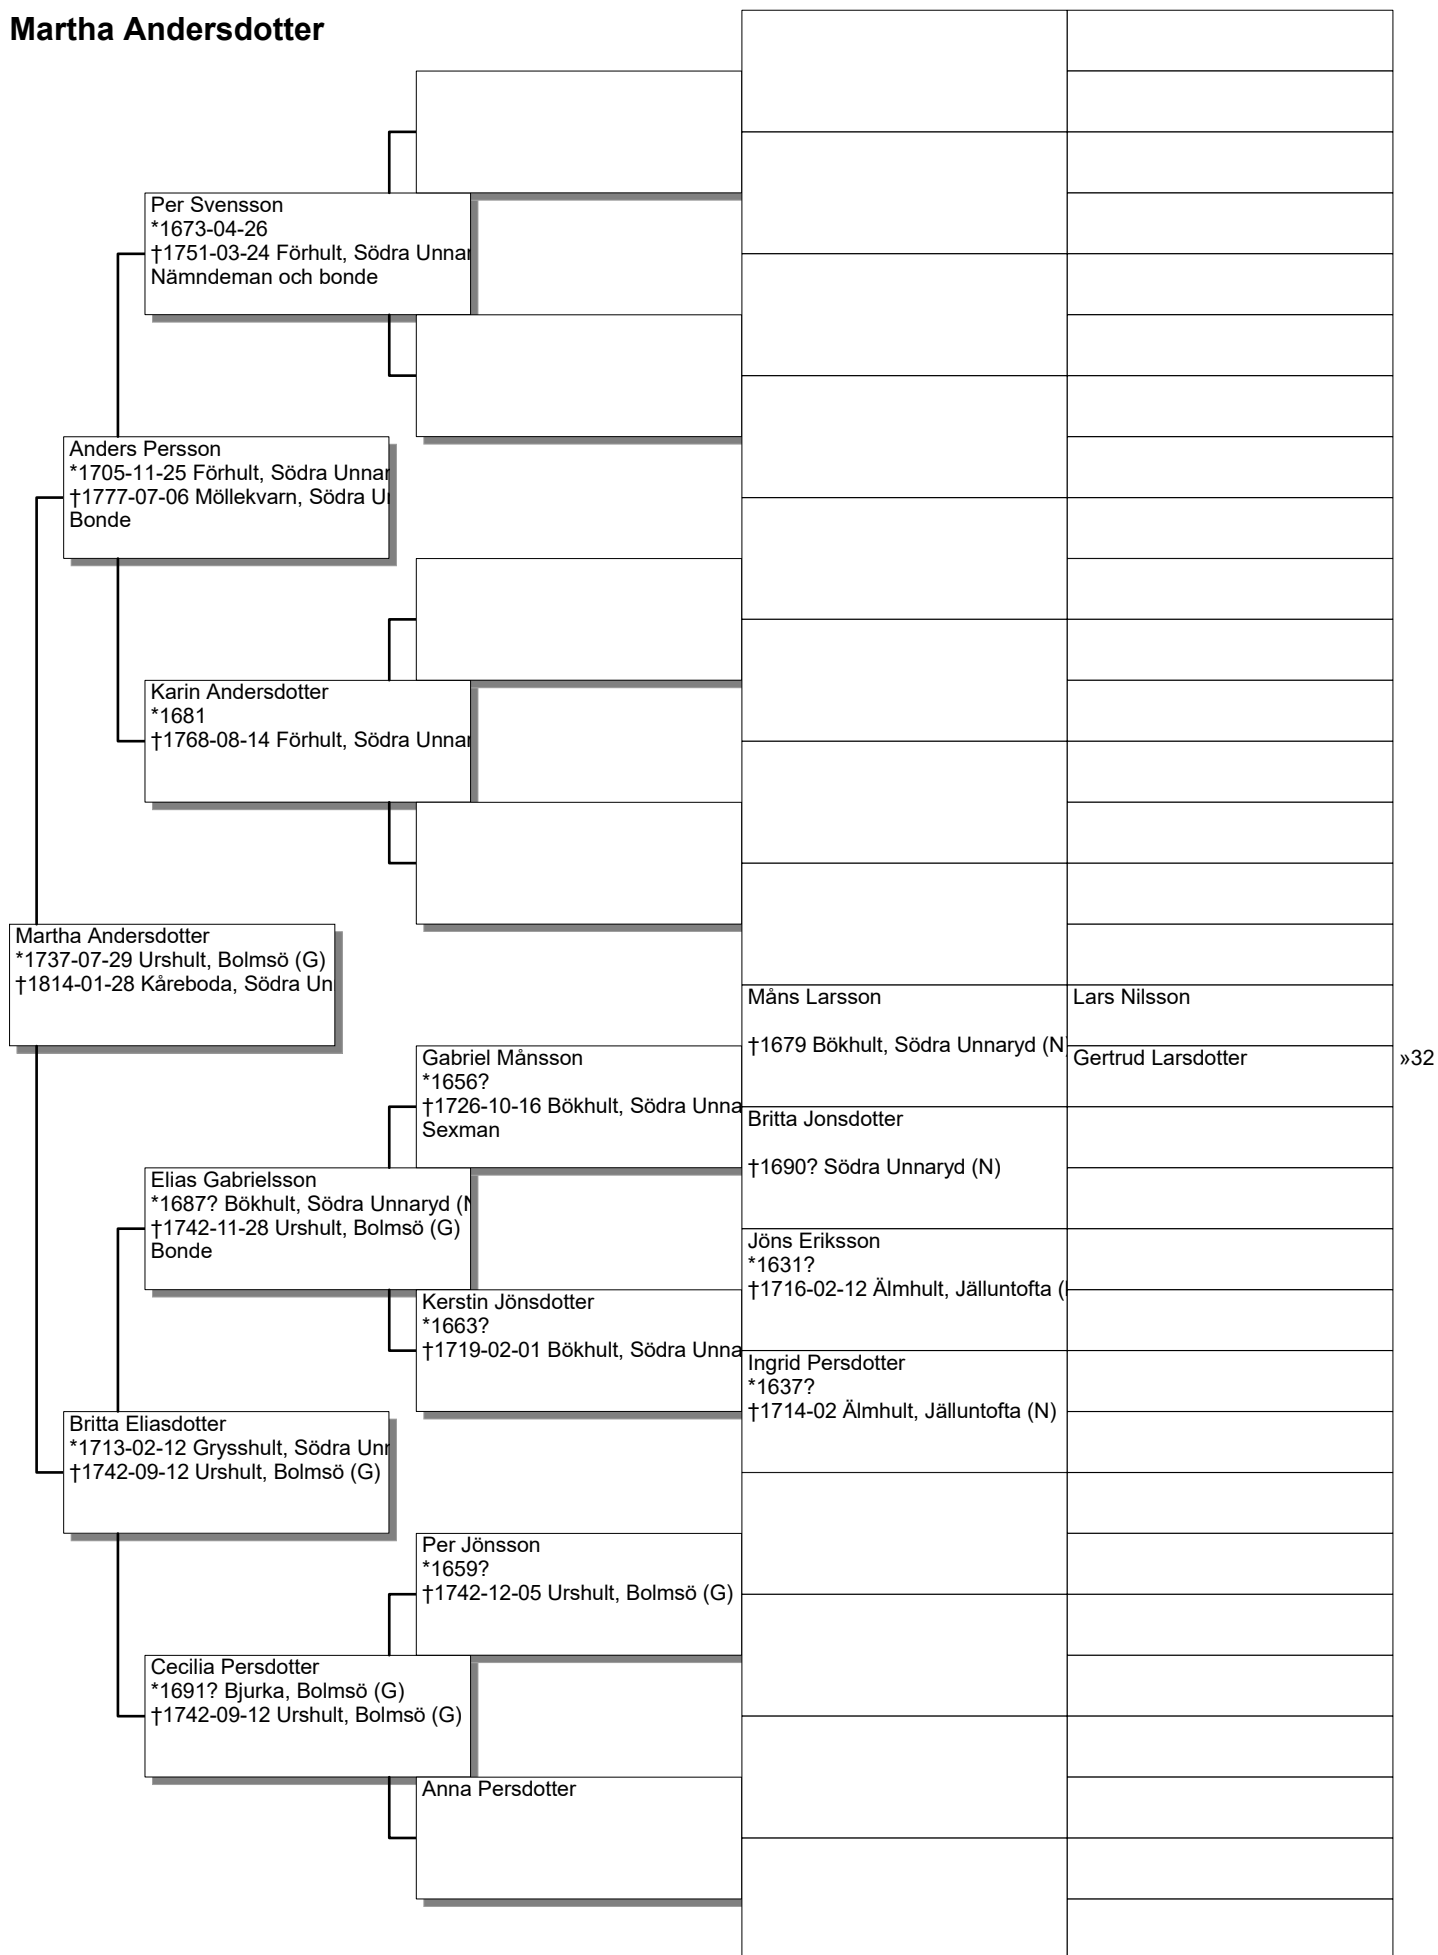

Antavla

Ester Malvina Nilsson

Antavla

Anders Larsson

Antavla

Martha Samuelsdotter

Antavla

Simon Knutsson

Cecilia Larsdotter

Antavla

Tore Jönsson Galle

Antavla

Knut Simonsson

Antavla

Jöns Andersson

Antavla

Ingeborg Hansdotter

Antavla

Anders Andersson

Antavla

Gunnil Andersdotter

Antavla

Ingeborg Månsdotter

Antavla

Johan Nilsson

Antavla

Karin Persdotter

Antavla

Nils Knutsson Hurtig

Antavla

Martha Andersdotter

Antavla