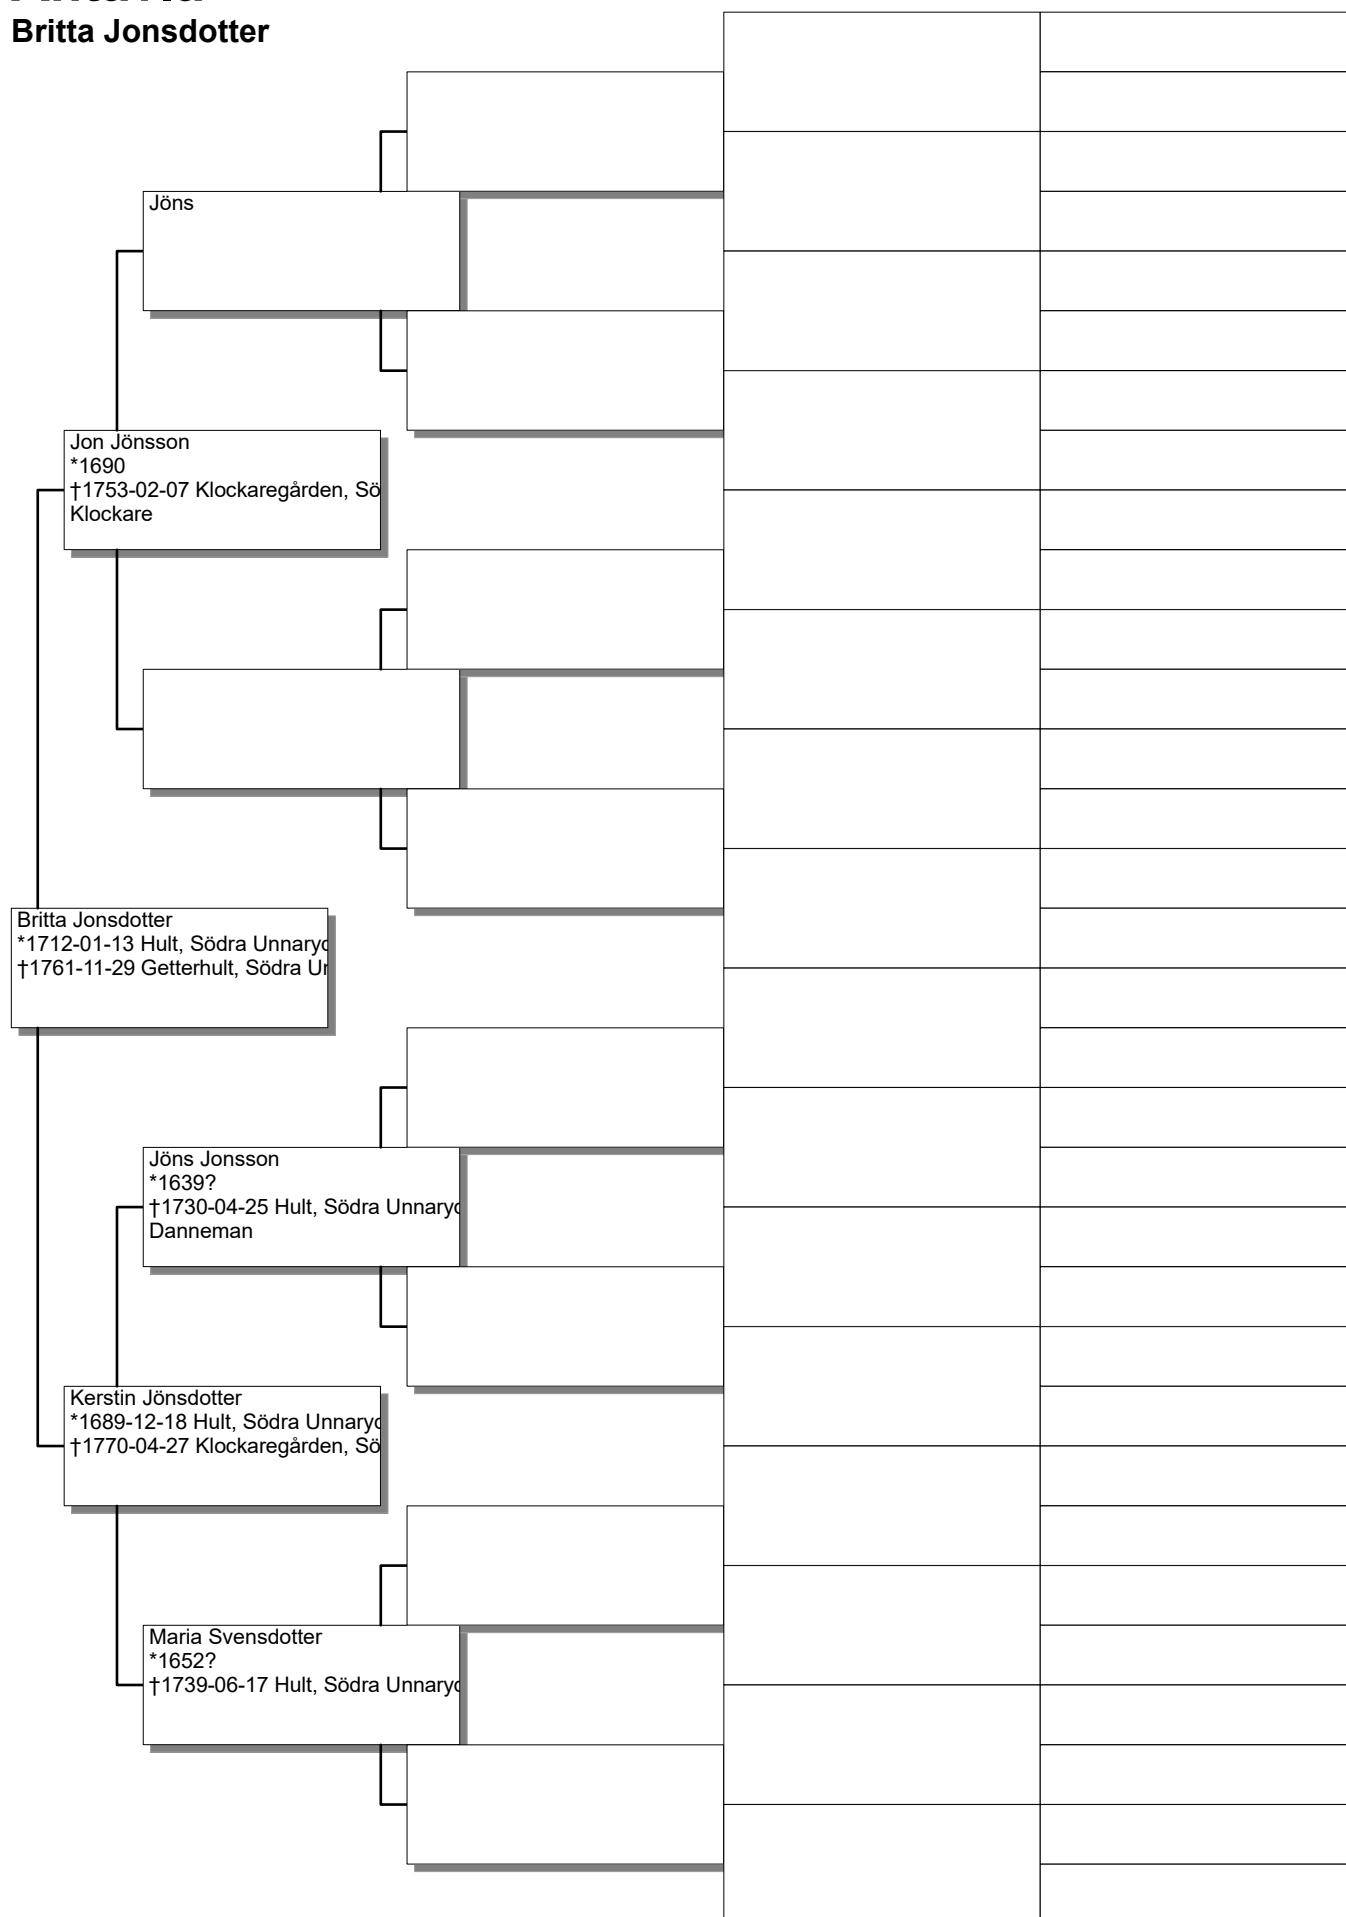

Antavla

Bengt Andersson

Antavla

Nils Månsson

Antavla

Britta Jonsdotter

Antavla

Elias Andersson