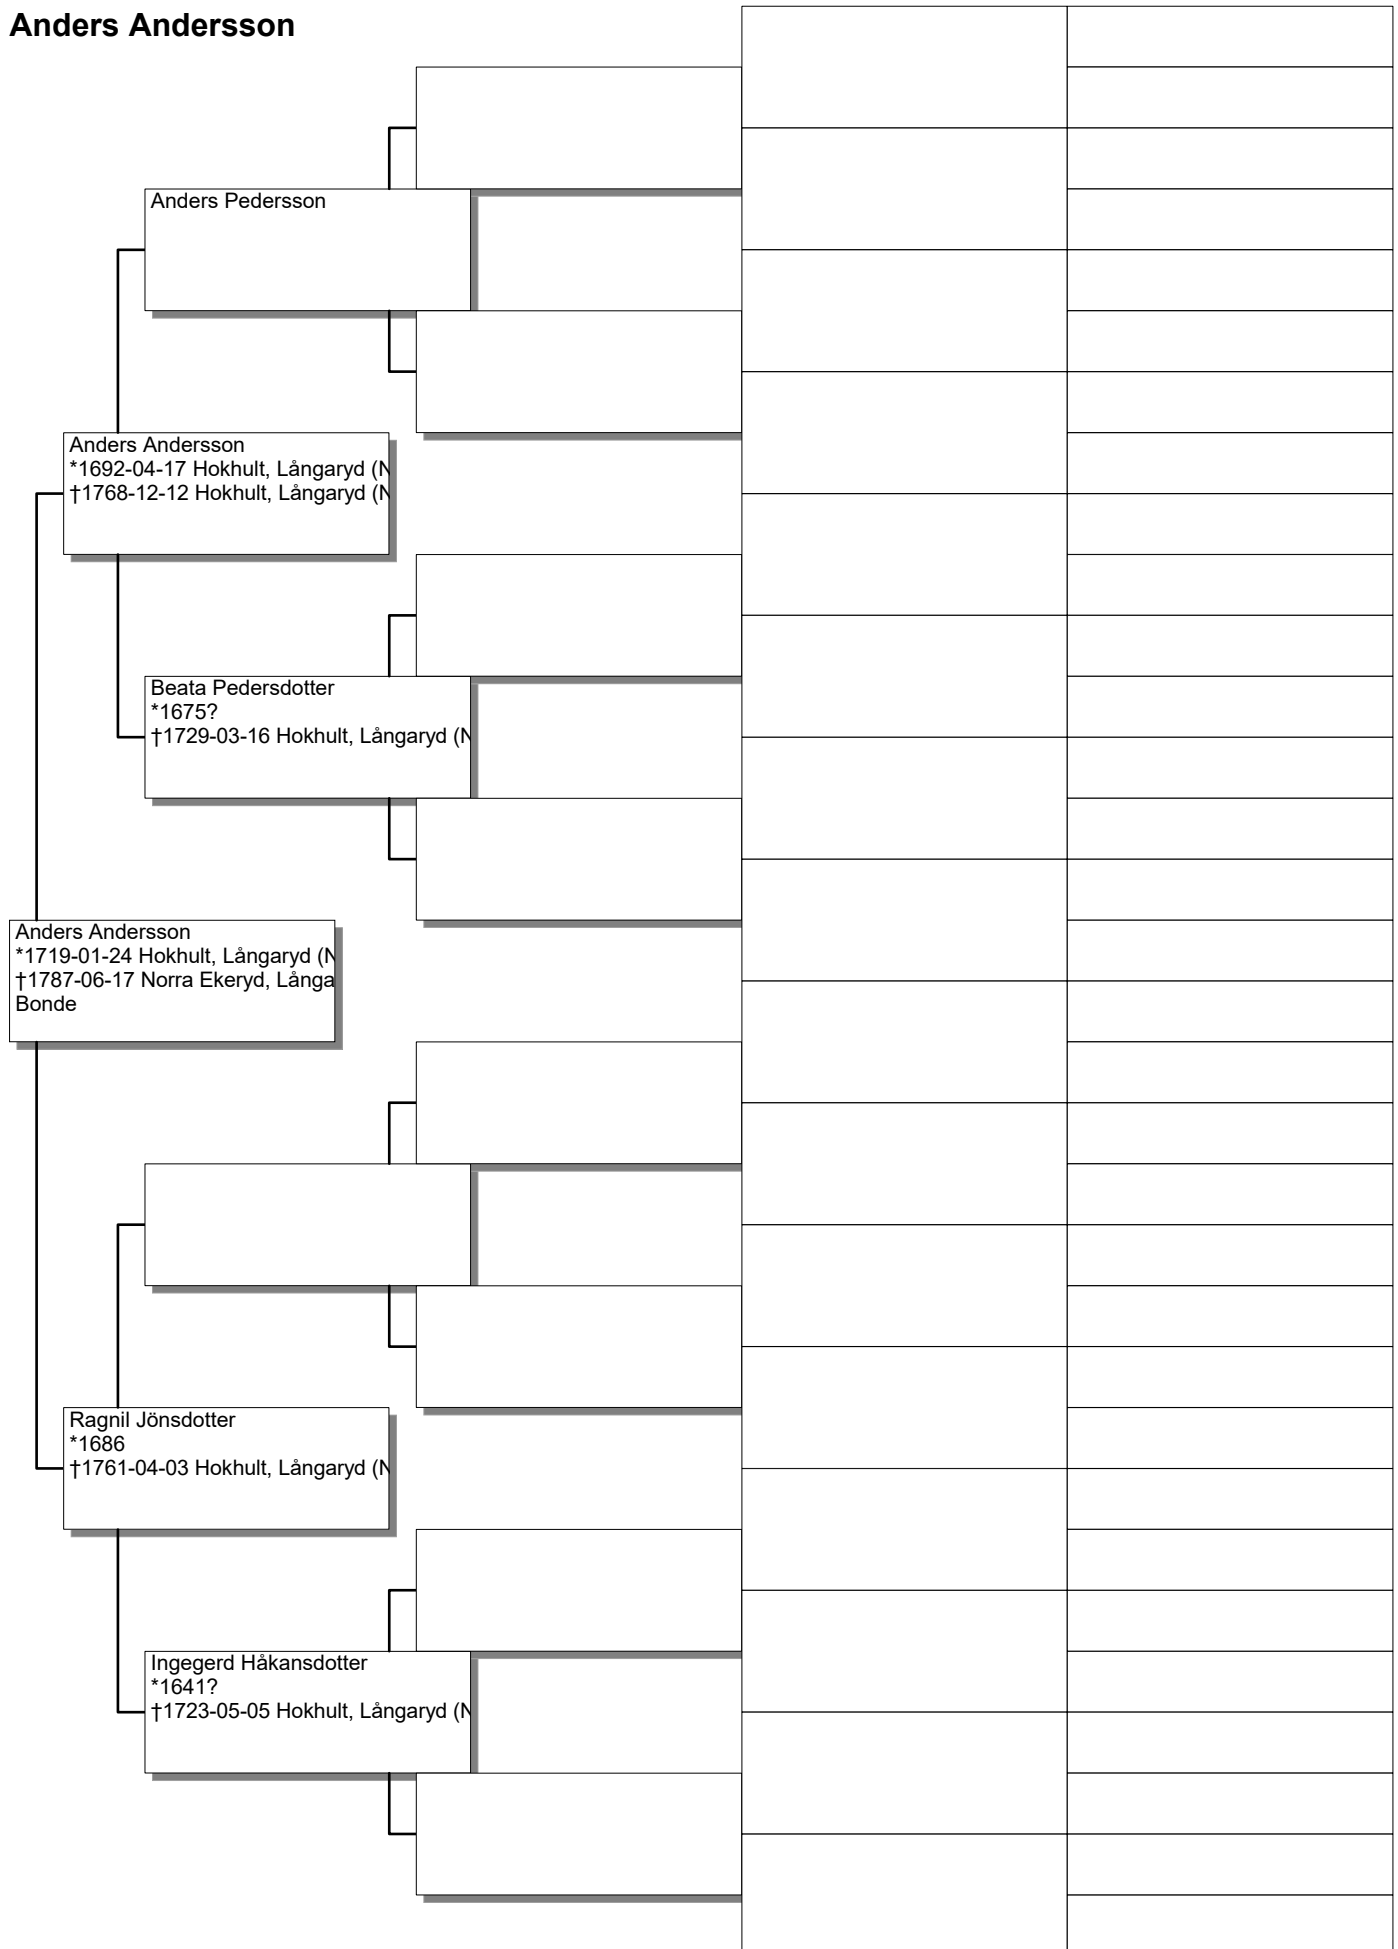

Antavla

Anders Andersson