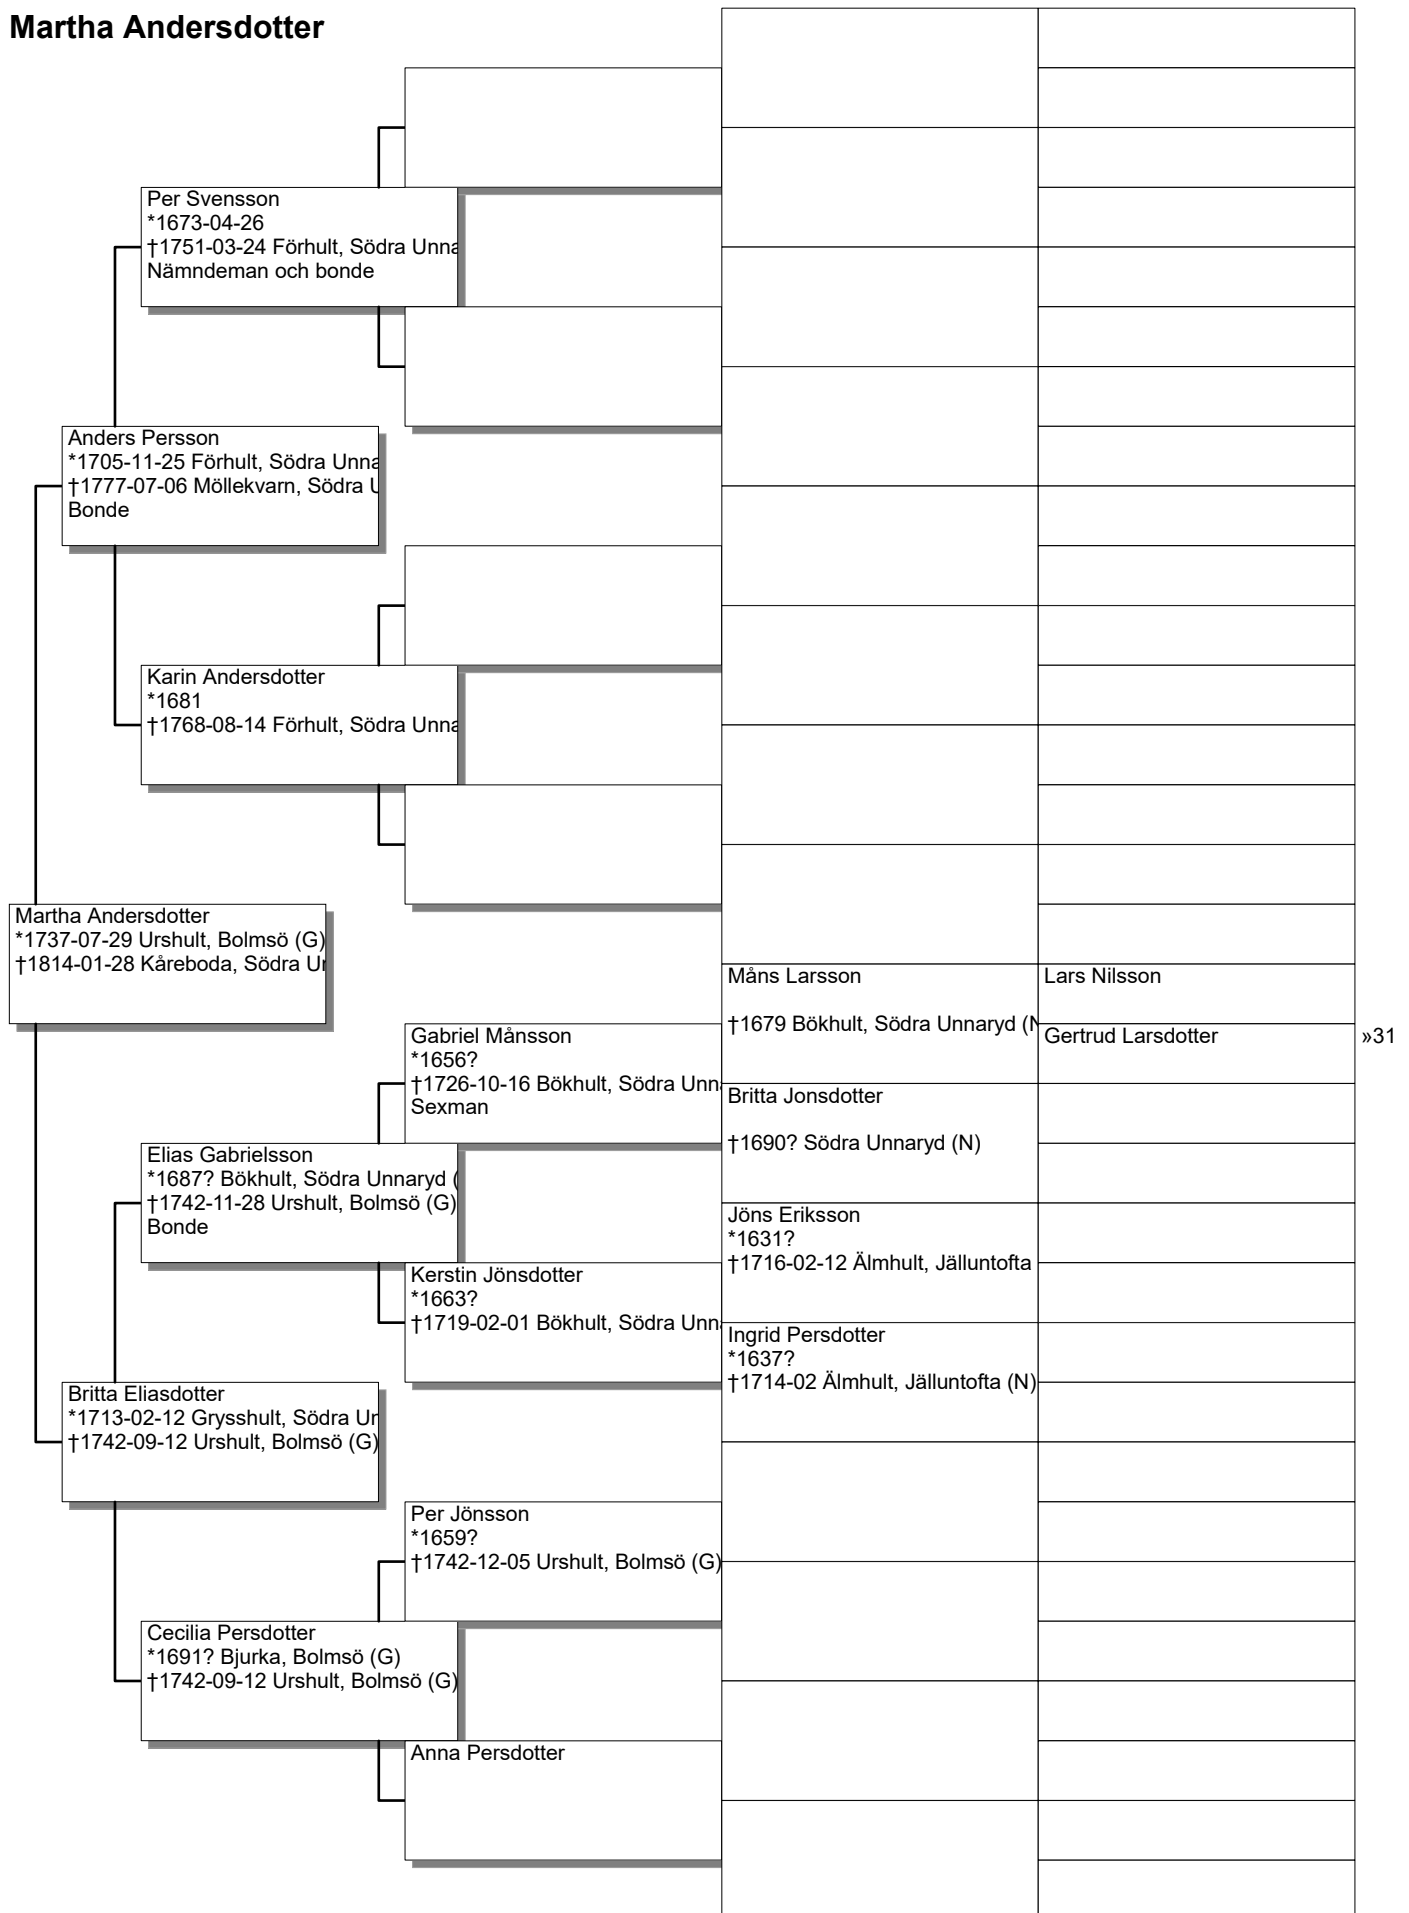

Antavla

Tore Jönsson Galle

Antavla

Knut Simonsson

Antavla

Jöns Andersson

Antavla

Ingeborg Hansdotter

Antavla

Anders Andersson

Antavla

Gunnil Andersdotter

Antavla

Ingeborg Månsdotter

Antavla

Johan Nilsson

Antavla

Nils Knutsson Hurtig

Antavla

Martha Andersdotter

Antavla

Gertrud Larsdotter

Antavla

Lars Andersson