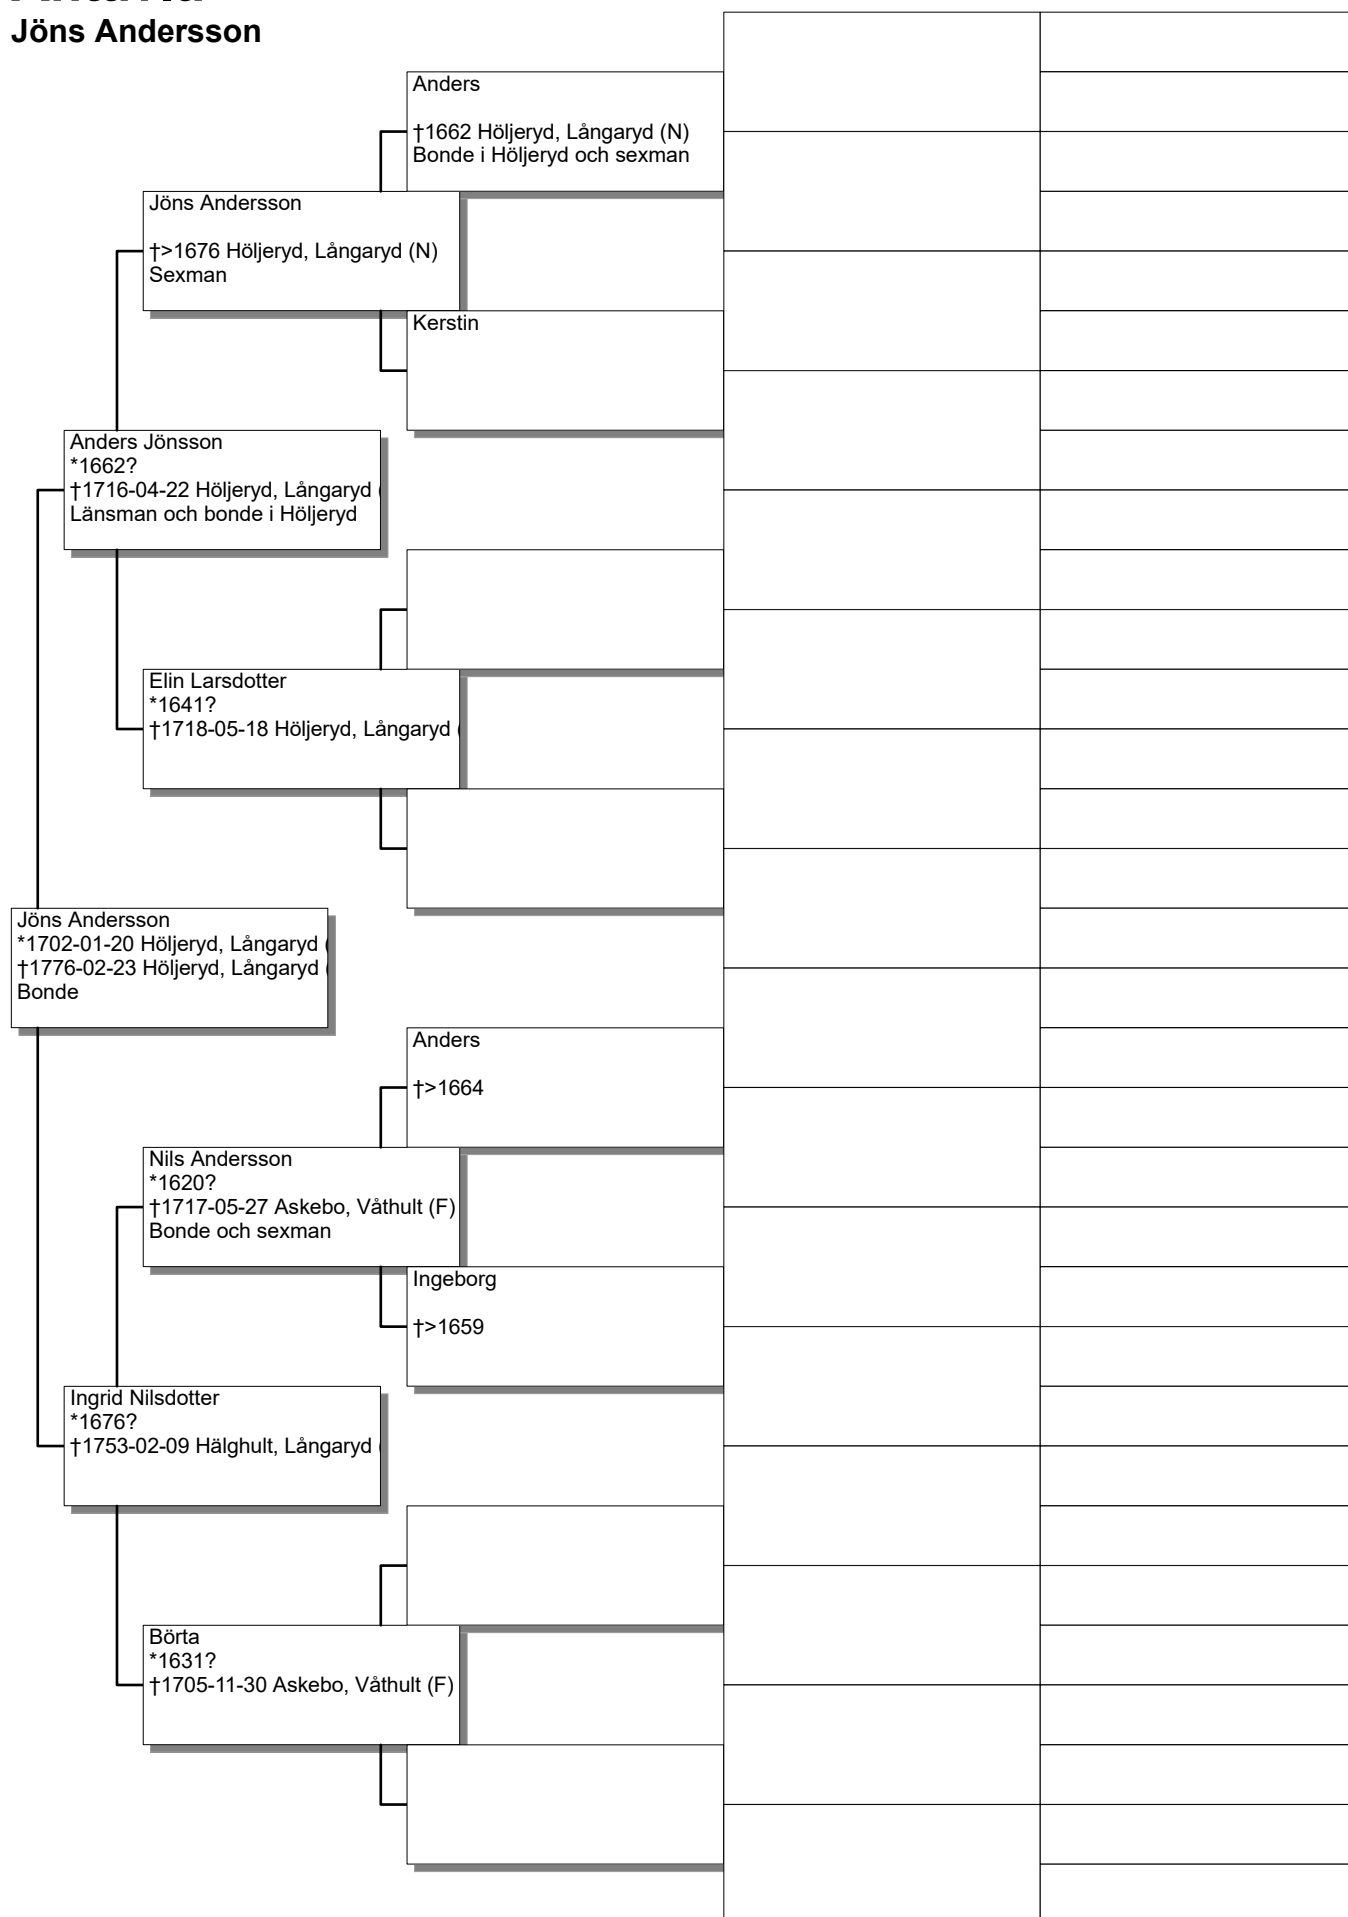

Antavla

Jöns Andersson