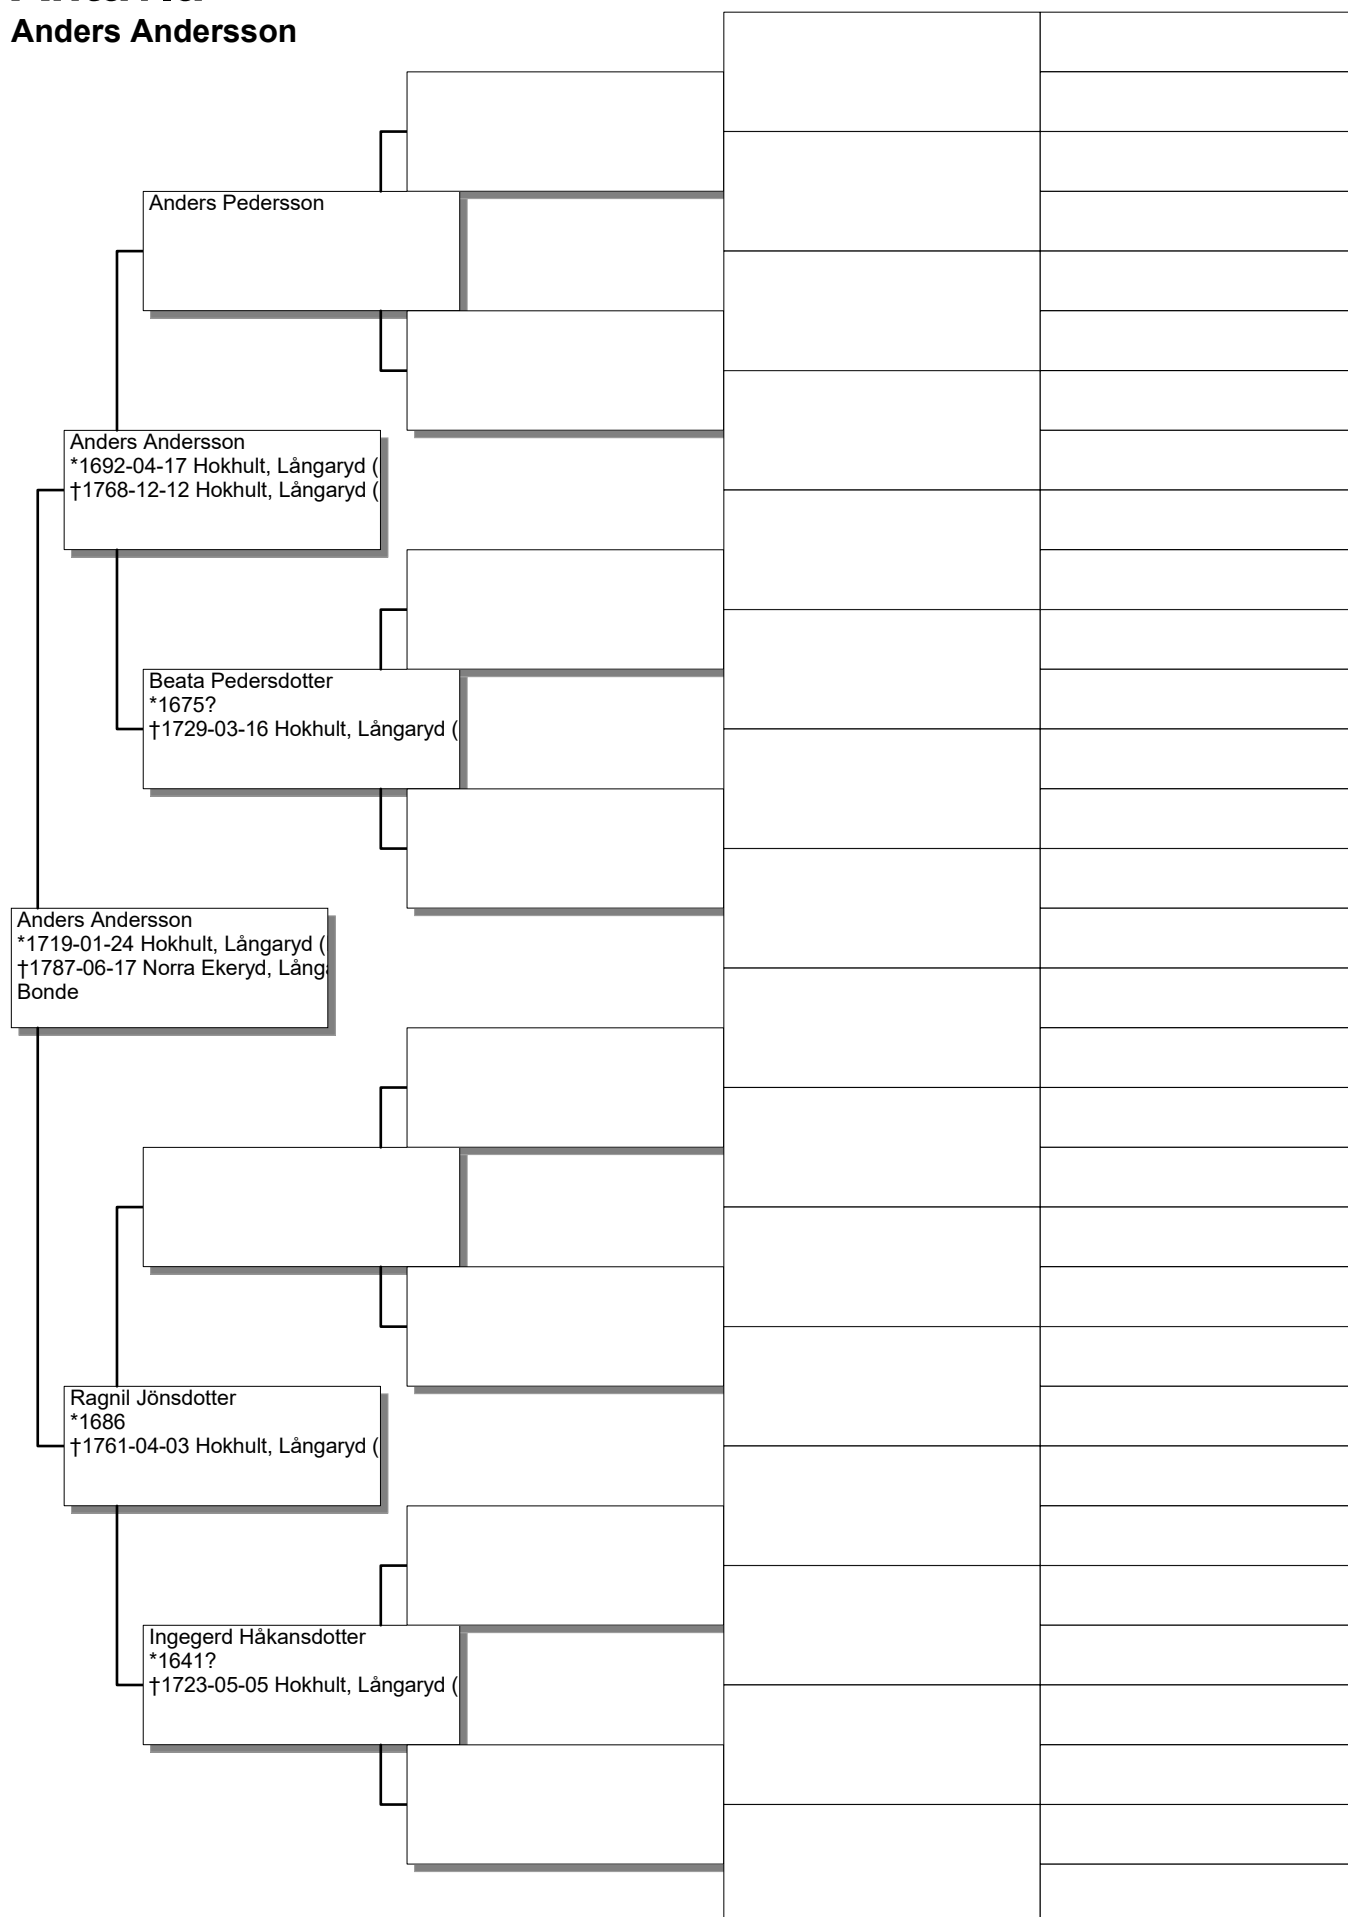

Antavla

Tore Jönsson Galle

Antavla

Knut Simonsson

Antavla

Jöns Andersson

Antavla

Ingeborg Hansdotter

Antavla

Anders Andersson

Antavla

Gunnil Andersdotter

Antavla

Ingeborg Månsdotter

Antavla

Johan Nilsson