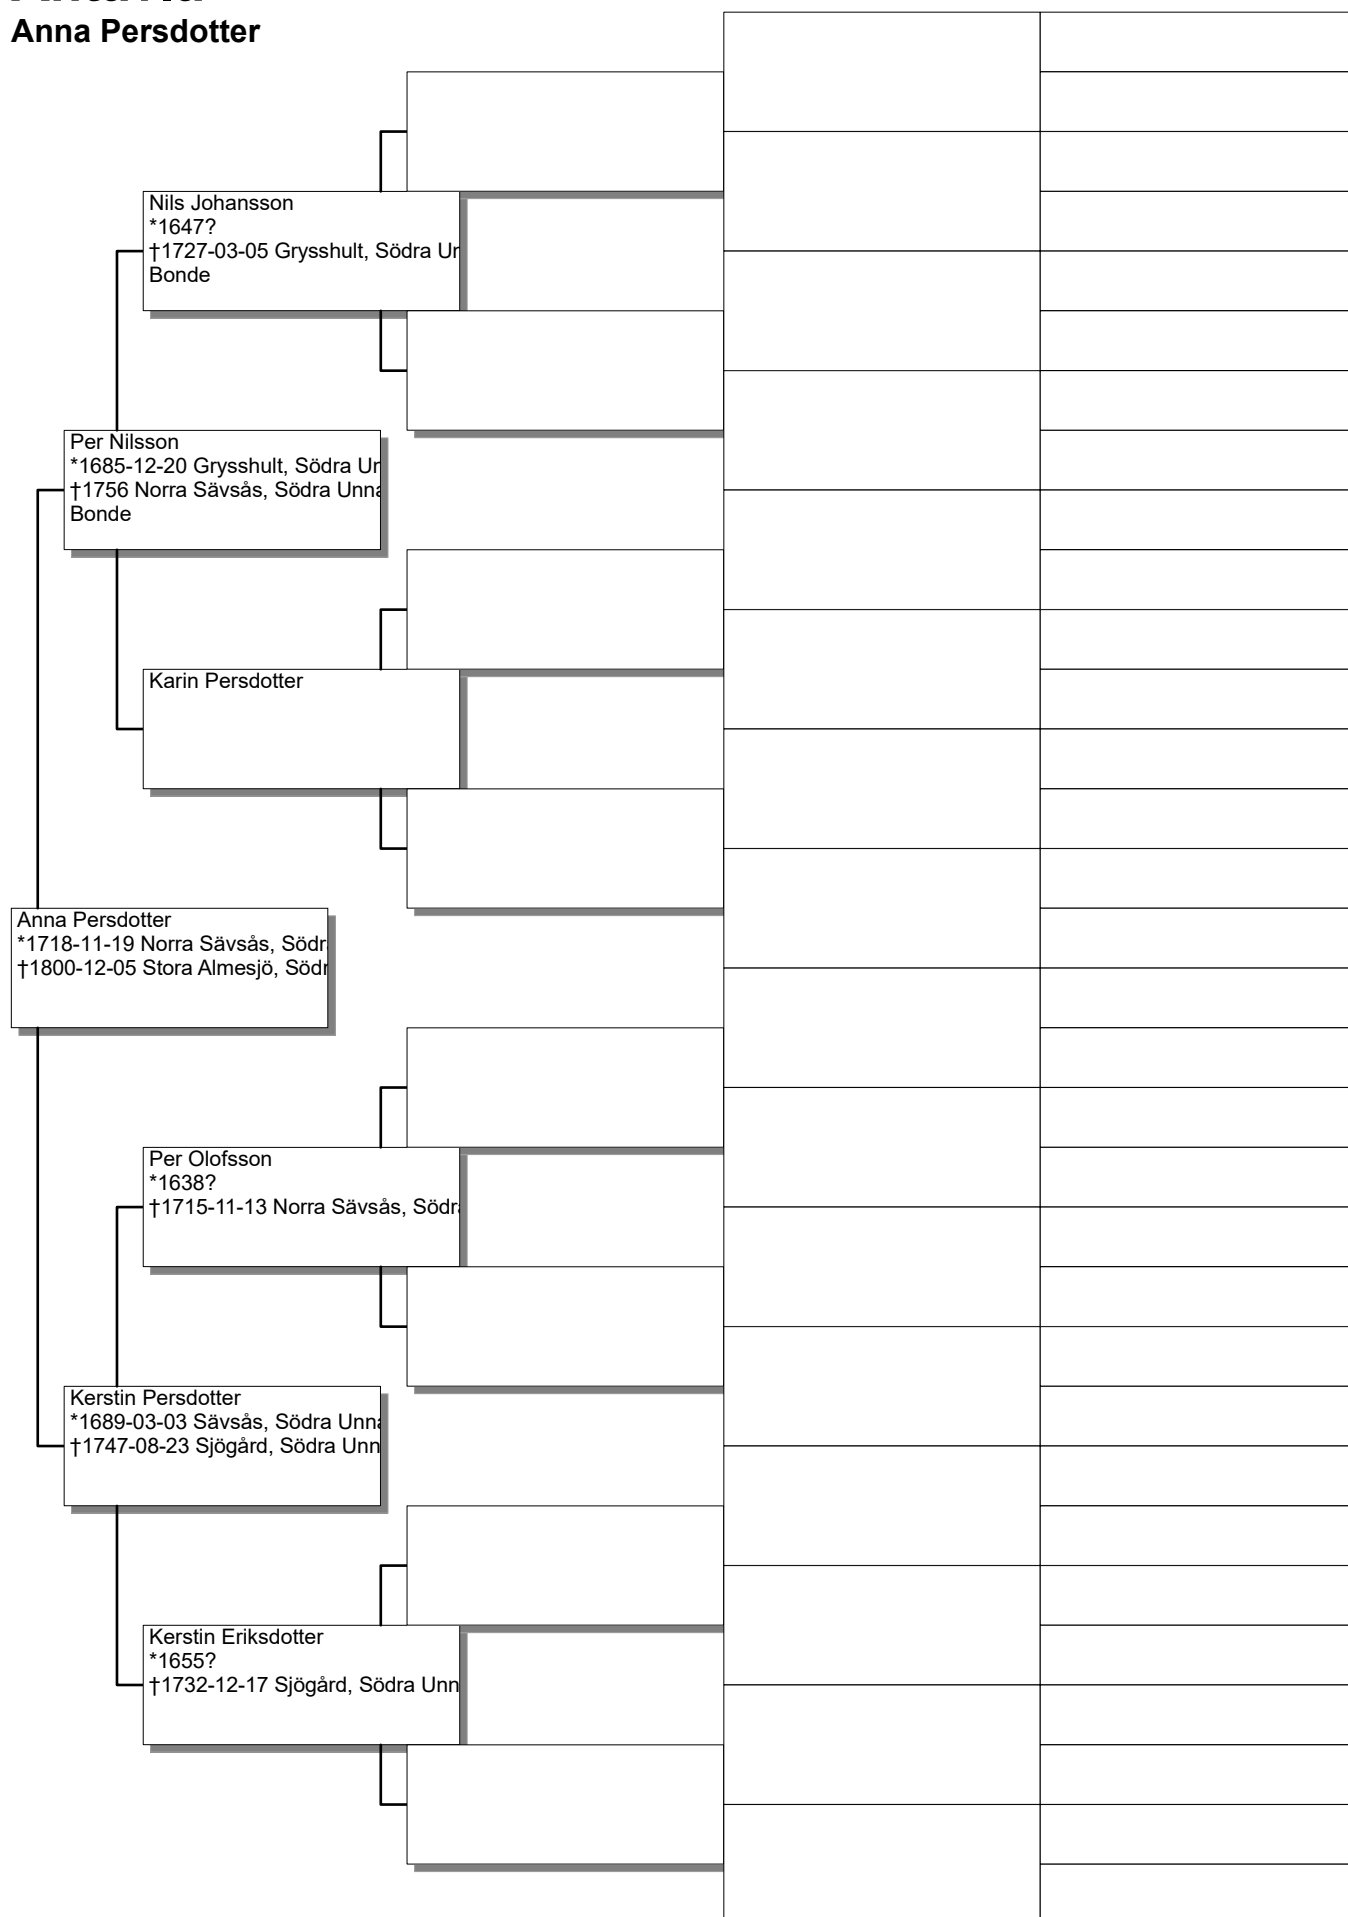

Antavla

Anna Persdotter