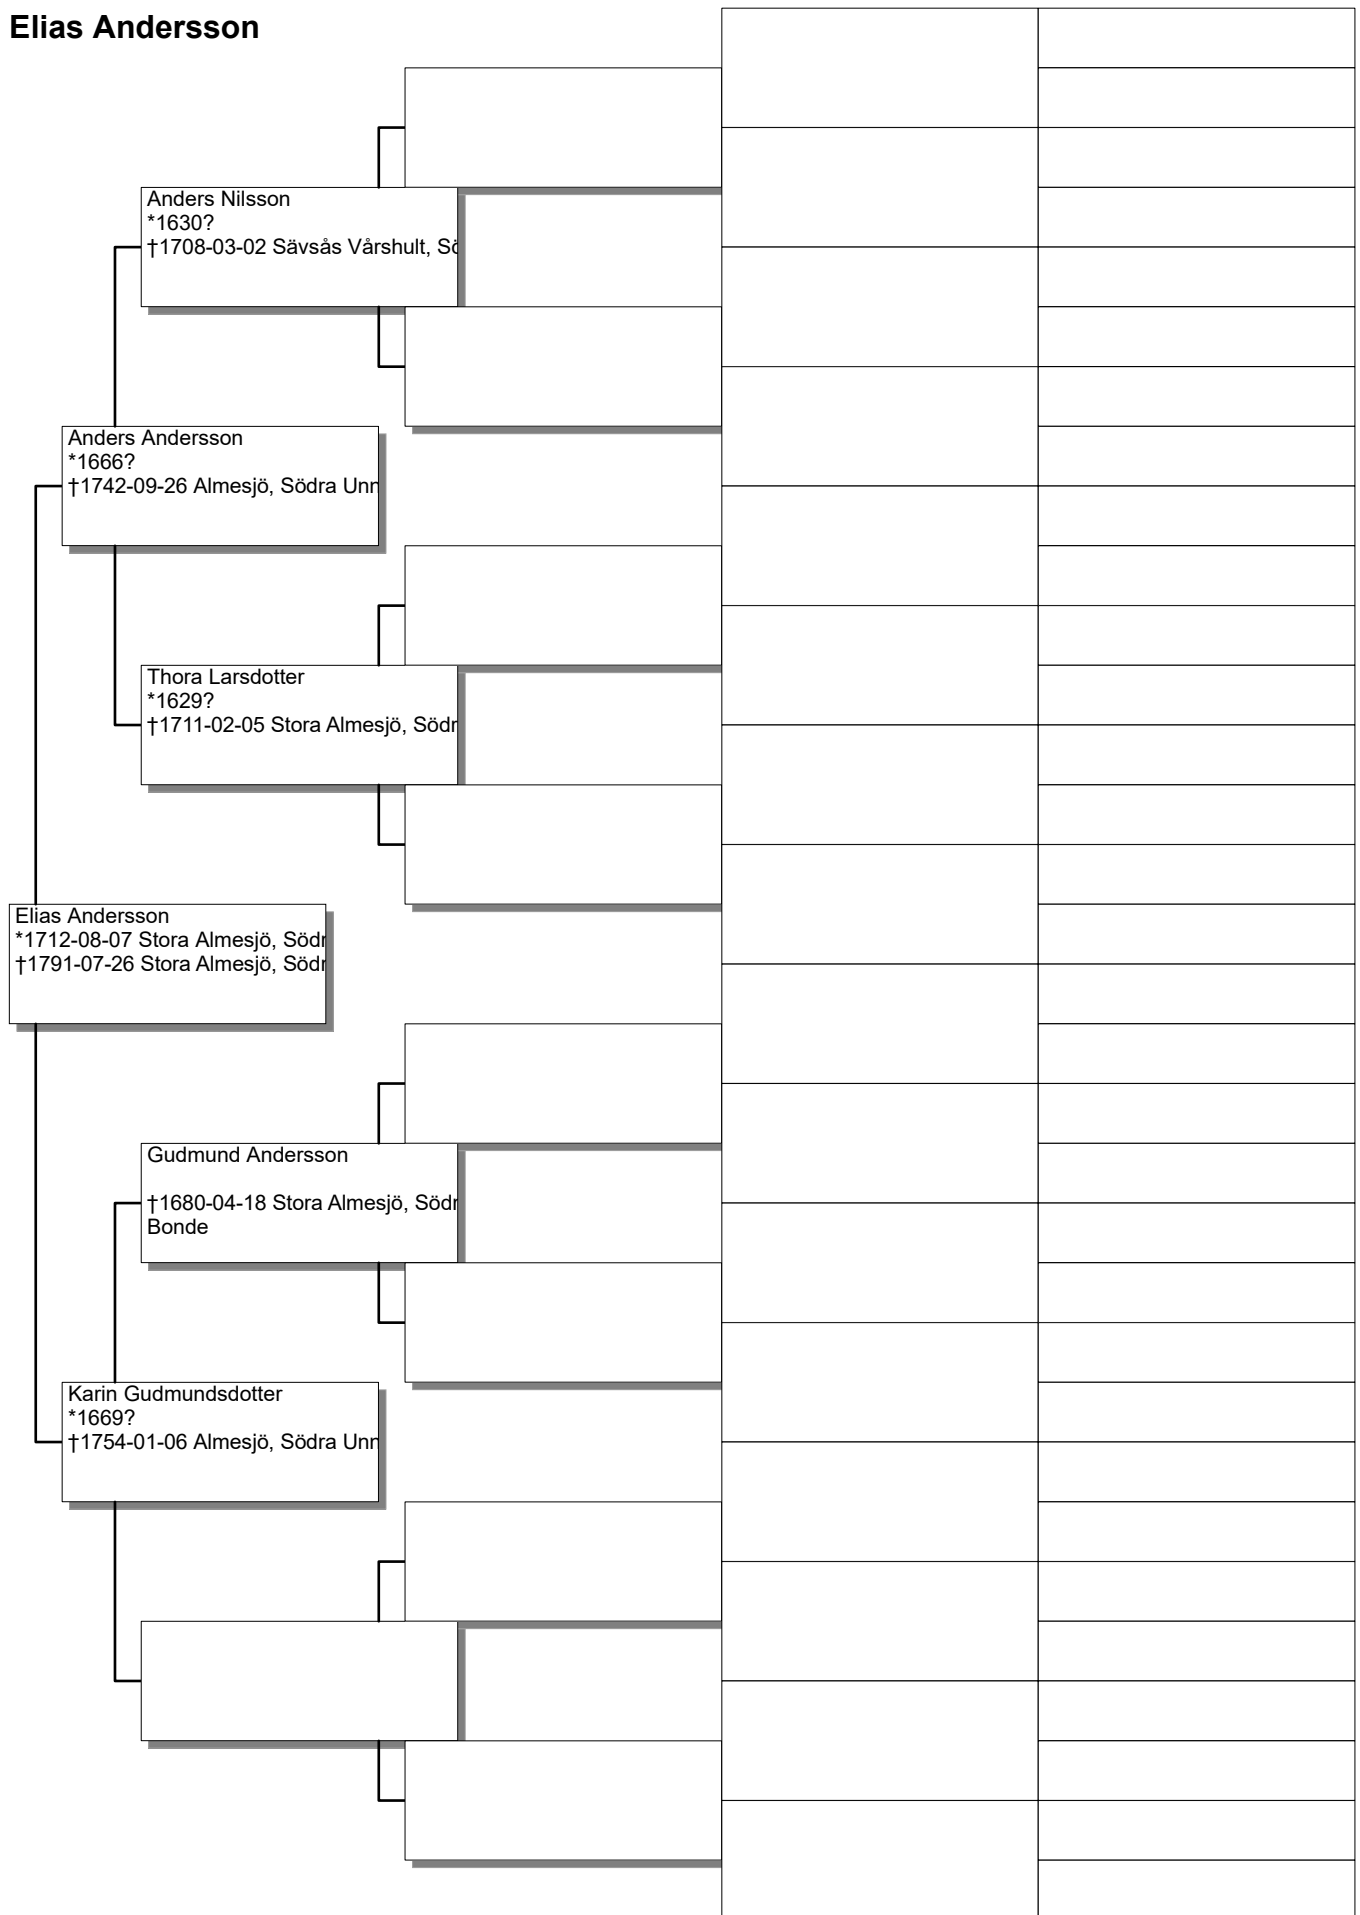

Antavla

Bengt Andersson

Antavla

Nils Månsson

Antavla

Britta Jonsdotter

Antavla

Elias Andersson