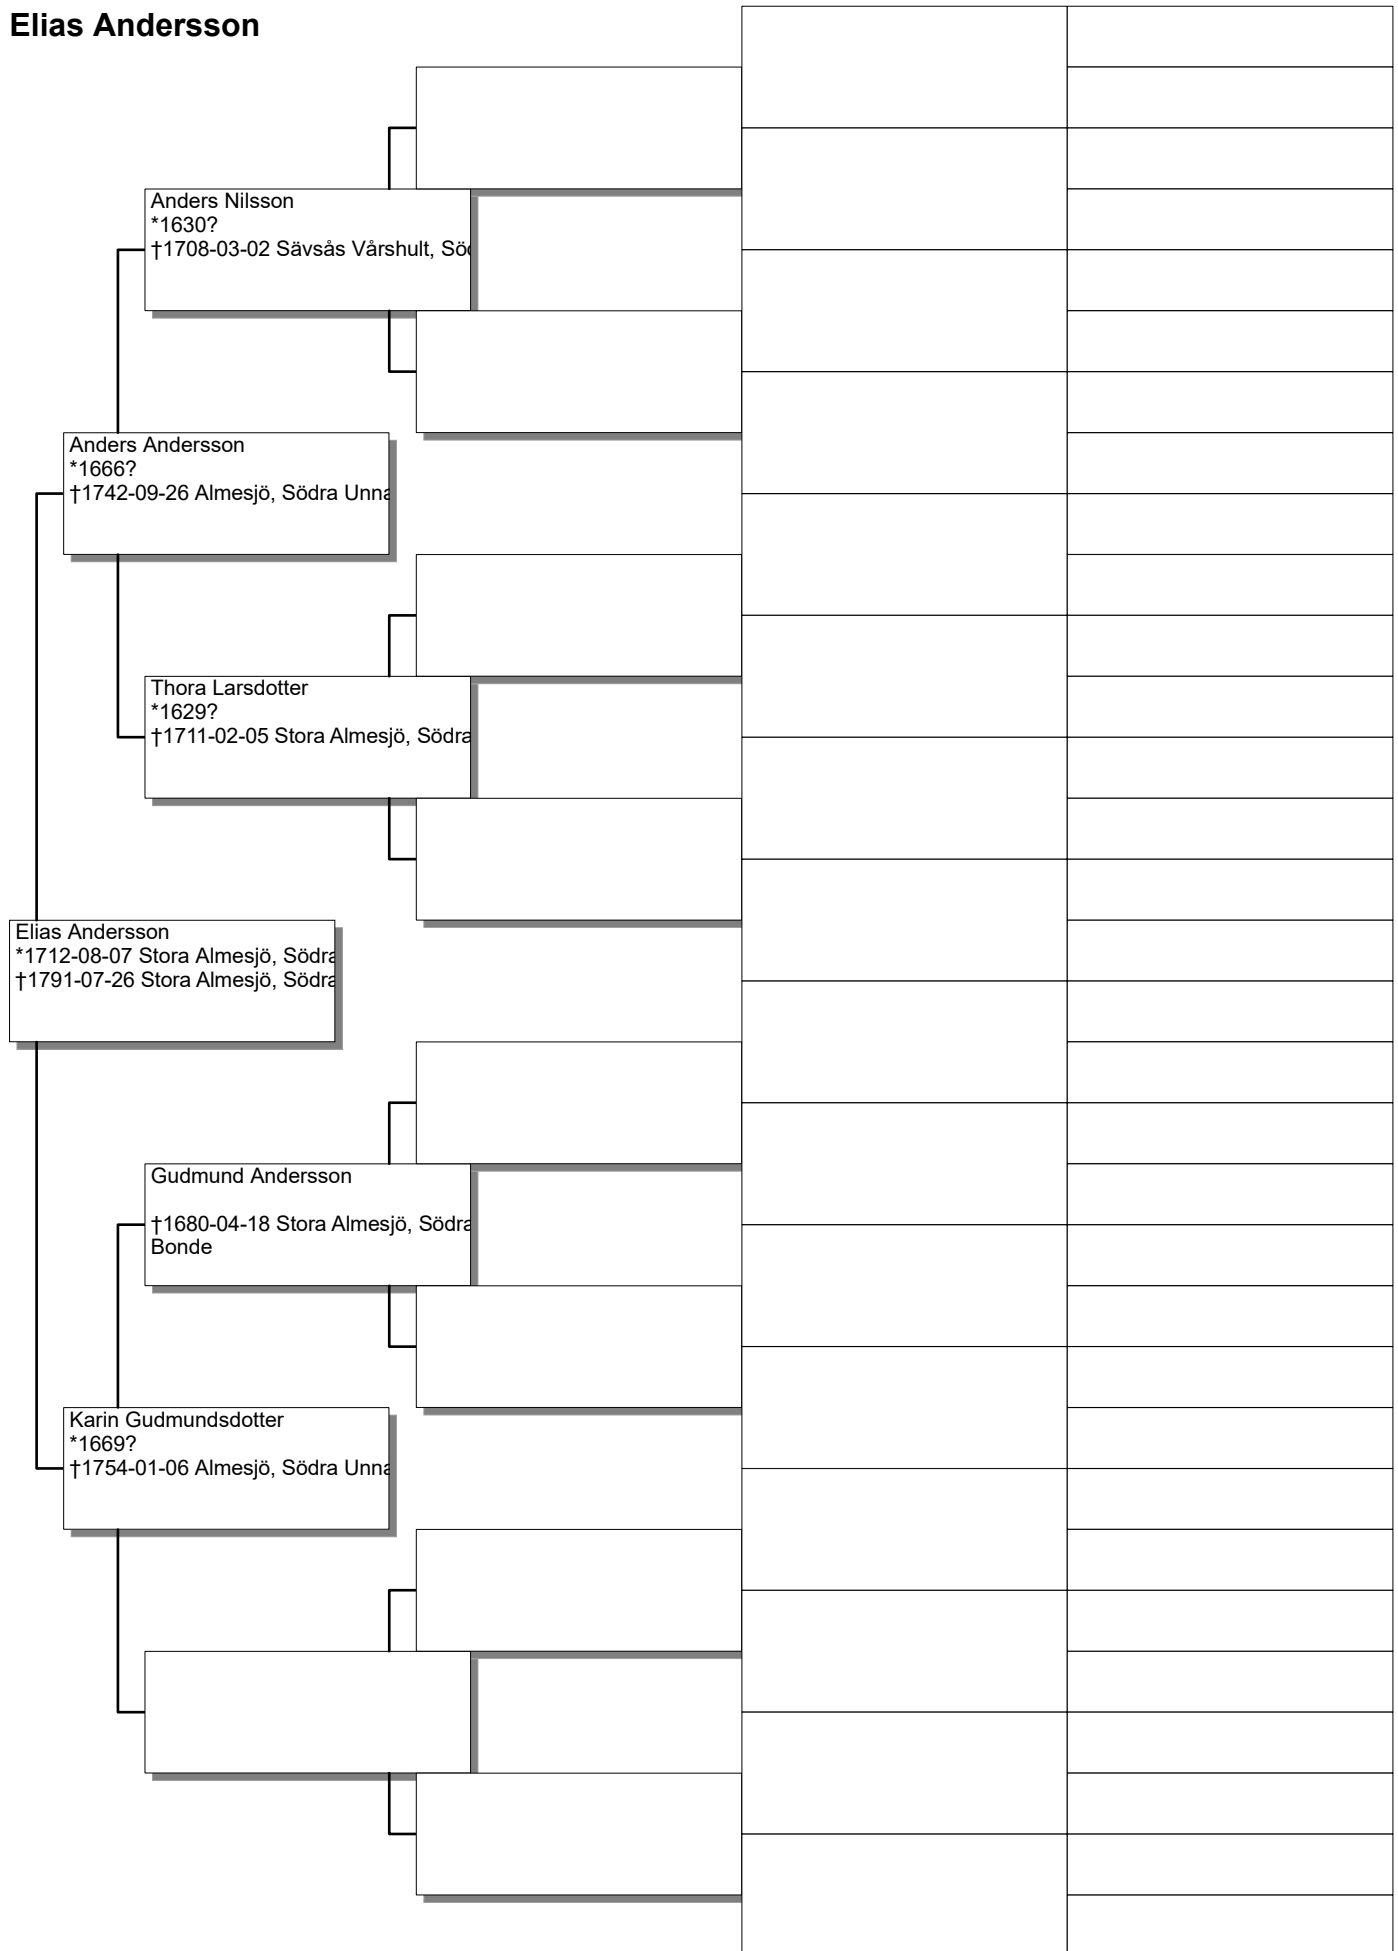

Antavla

Bengt Andersson

Antavla

Nils Månsson

Antavla

Britta Jonsdotter

Antavla

Elias Andersson