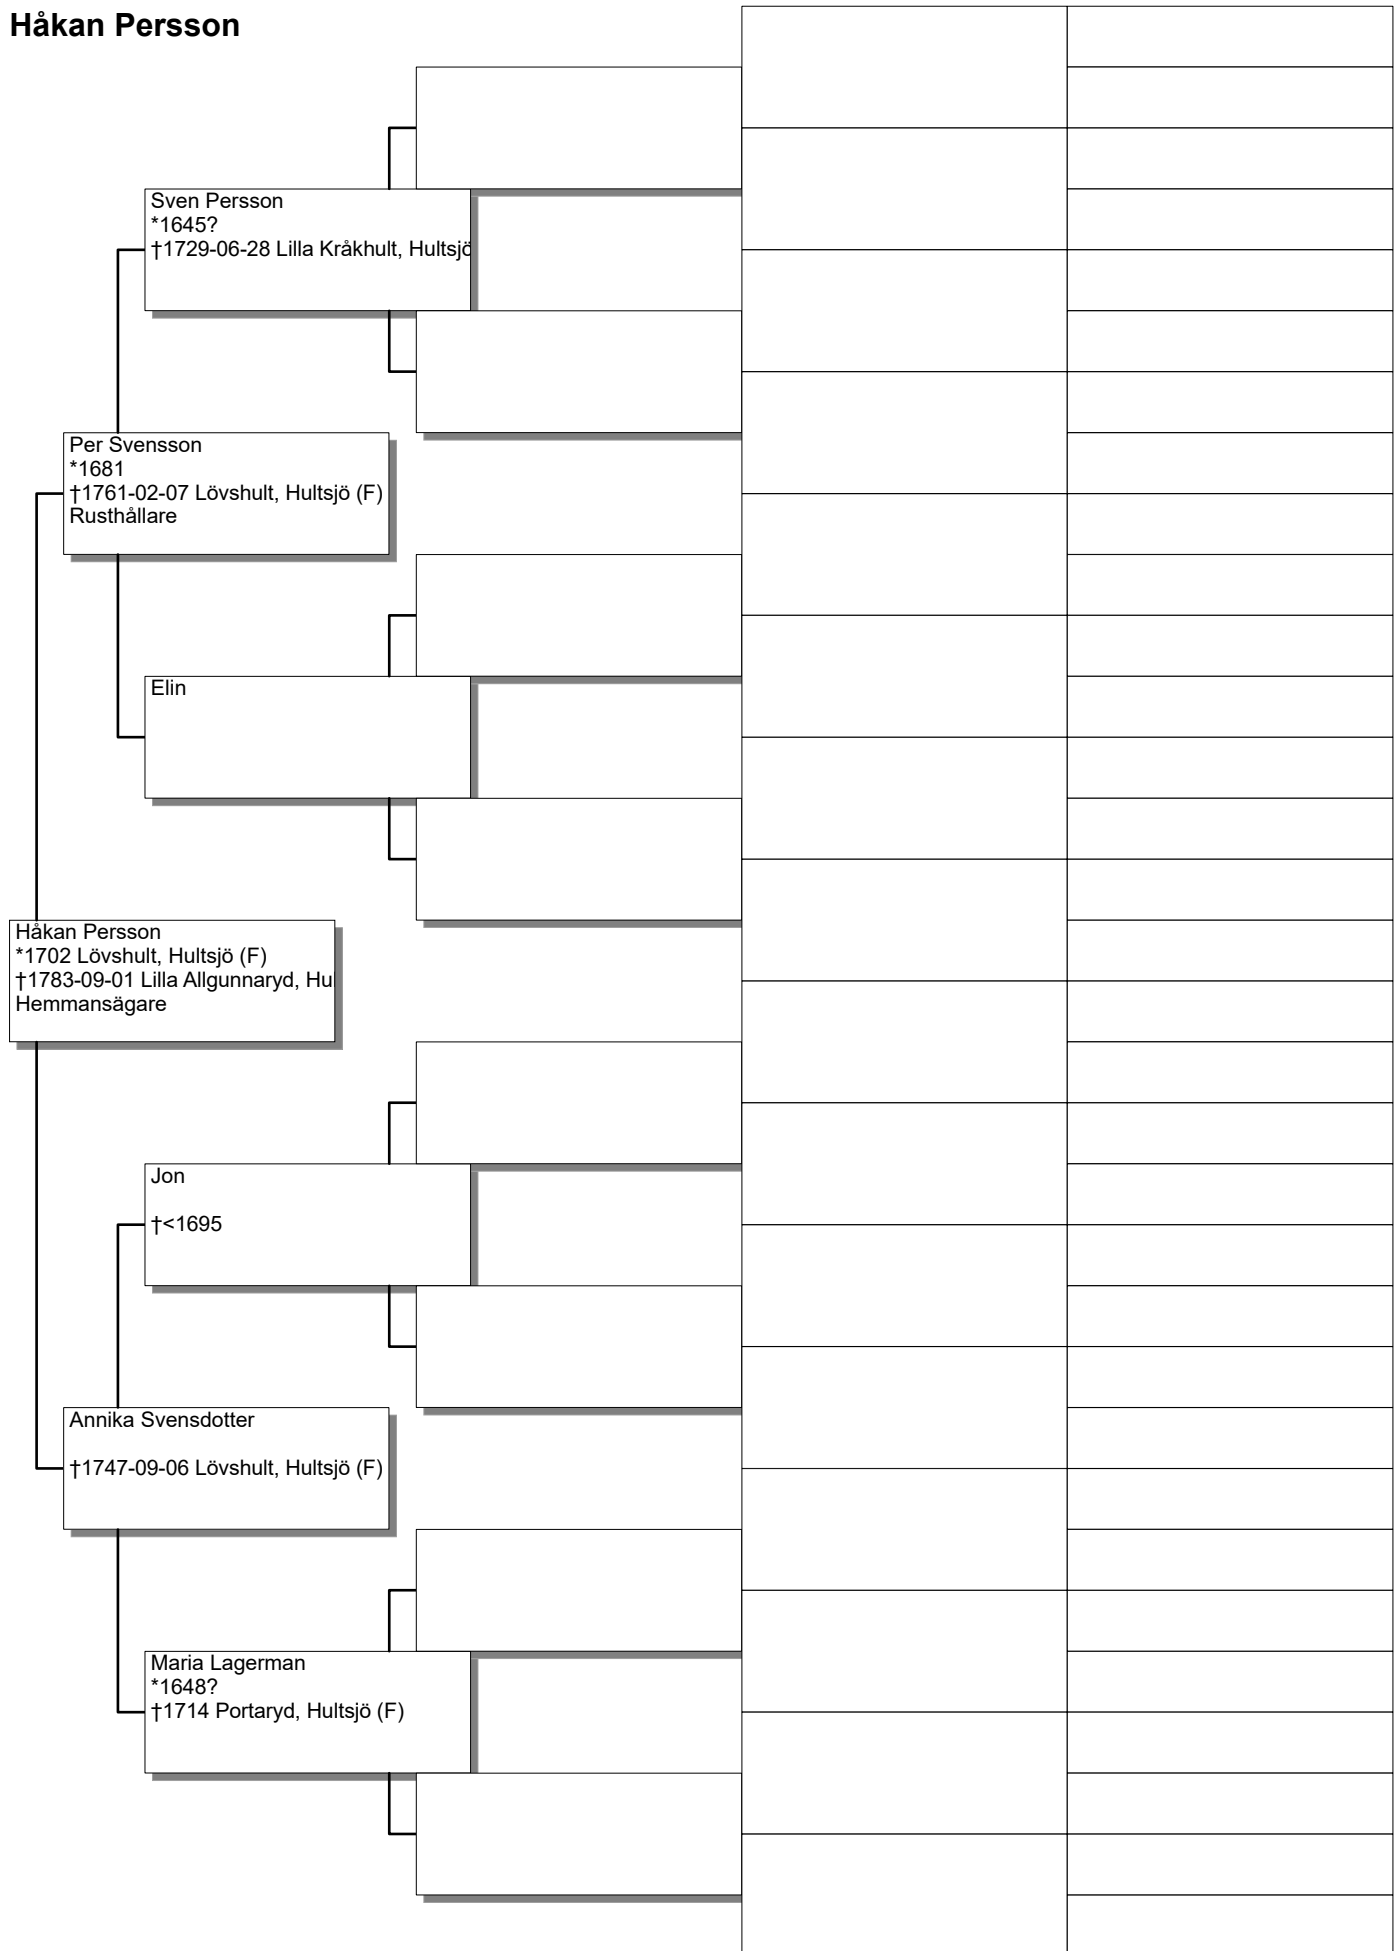

Antavla

Gustaf Hugo Reinhold Johansson

Antavla

Håkan Persson

Antavla

Helena Persdotter

Antavla

Truls Månsson