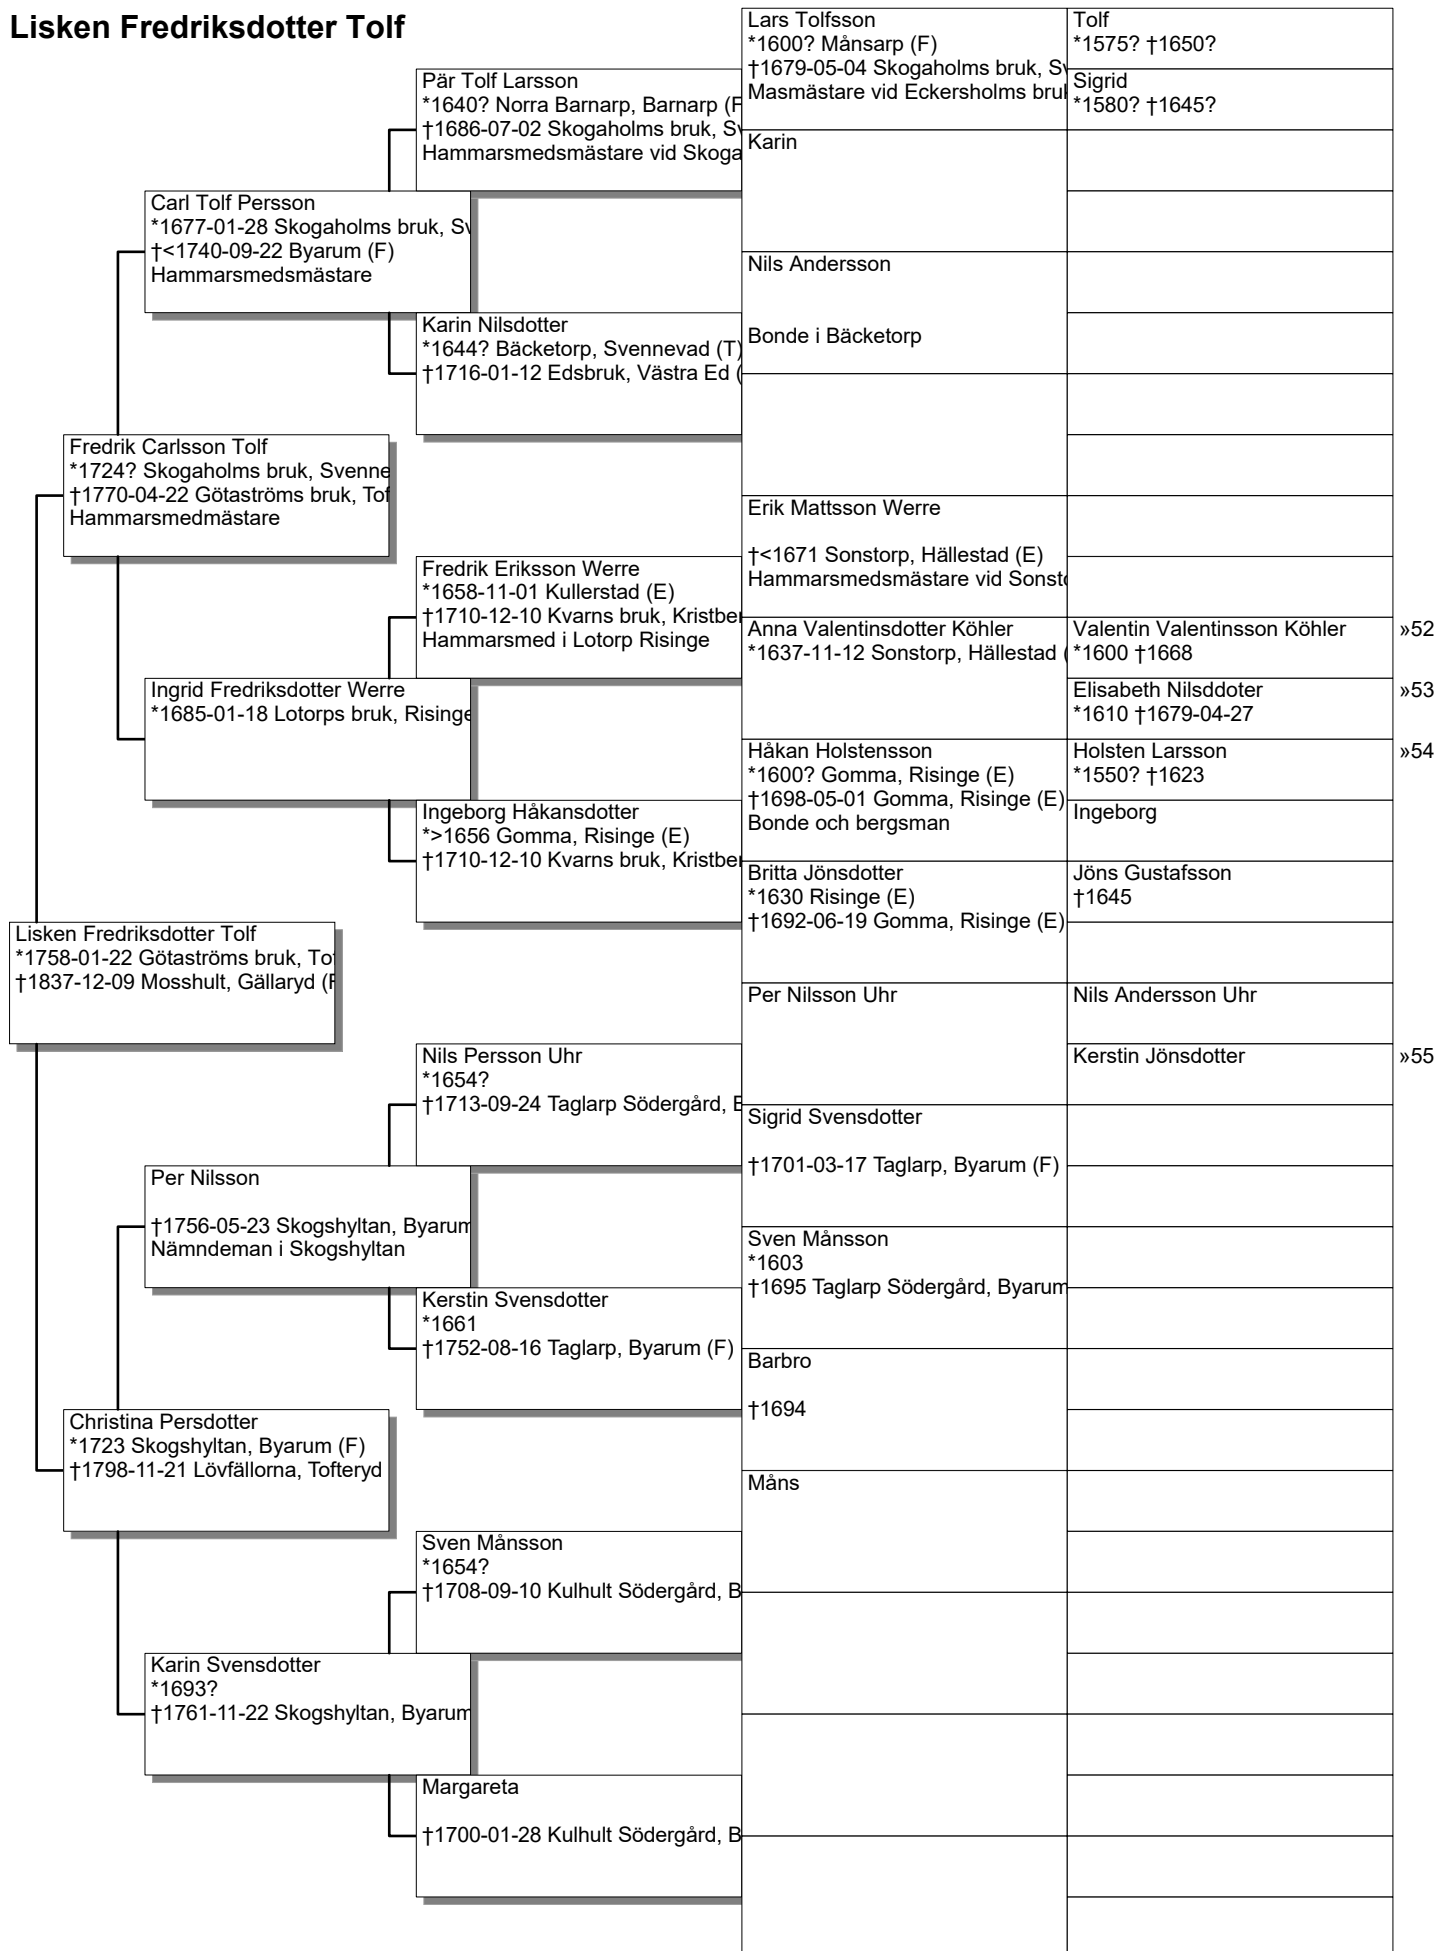

Antavla

Helena Gisesdotter

Antavla

Gisle Jonsson

Antavla

Samuel Bengtsson

Antavla

Ingeborg Christoffersdotter

Antavla

Elisabet Hielmberg

Antavla

n Mikaelsson

Antavla

Måns Gisesson

Antavla

Britta Månsdotter

Antavla

Elsa Björnsdotter

Antavla

Måns Jonsson

Antavla

Per Jonsson

Antavla

Christian Dahlberg

Antavla

Torsten Larsson Lohm

Antavla

Lisken Fredriksdotter Tolf

Antavla

Elisabeth Nilssdotter

Antavla

Holsten Larsson