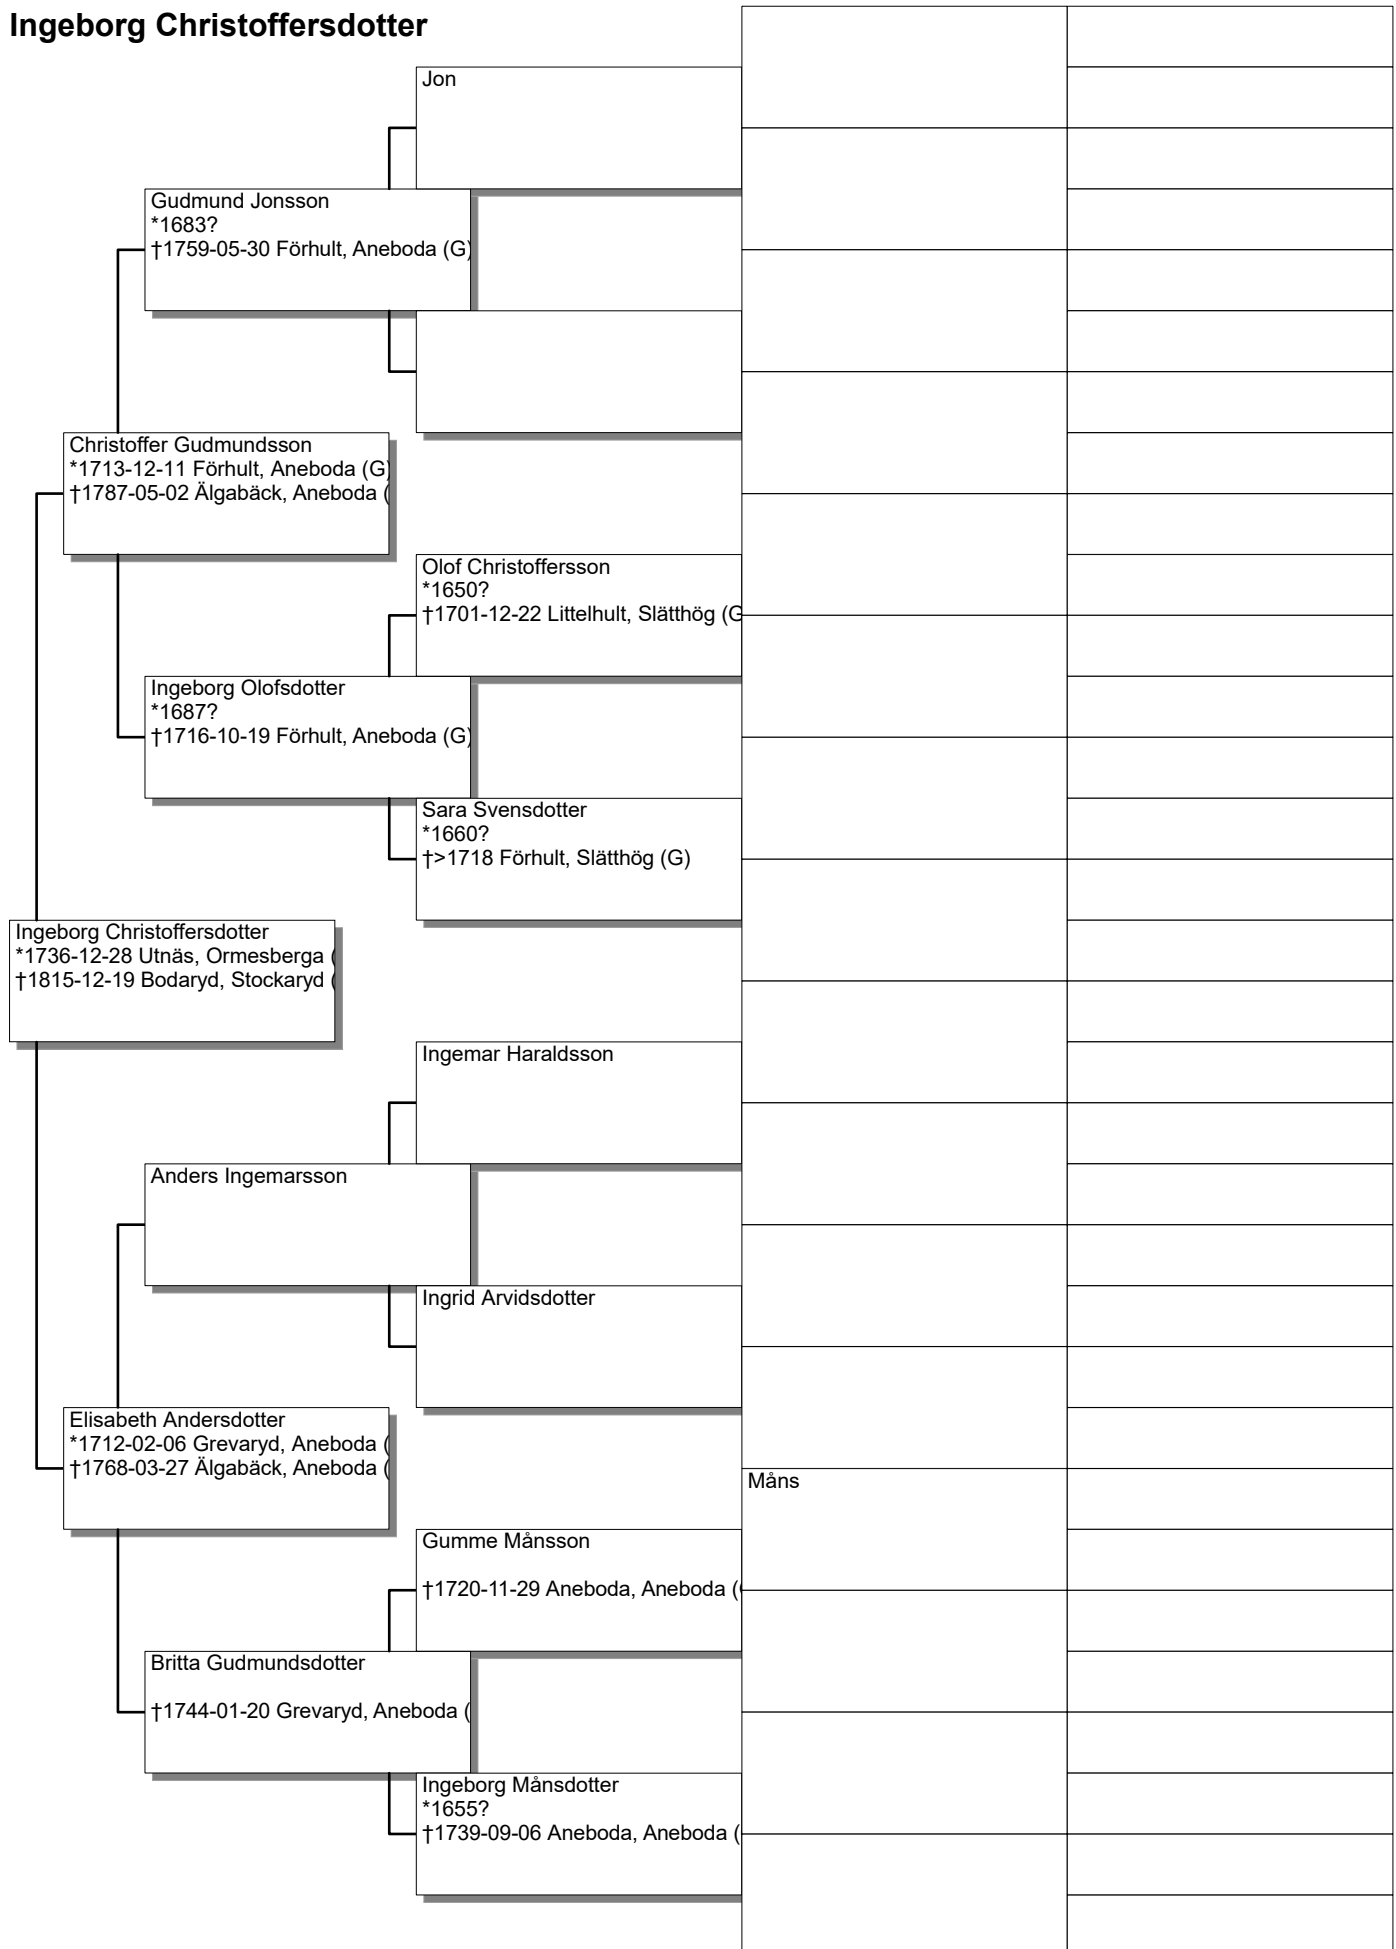

Antavla

Helena Gisesdotter

Antavla

Gisle Jonsson

Antavla

Samuel Bengtsson

Antavla

Ingeborg Christoffersdotter

Antavla

Elisabet Hielmberg

Antavla

n Mikaelsson

Antavla

Måns Gisesson

Antavla

Britta Månsdotter