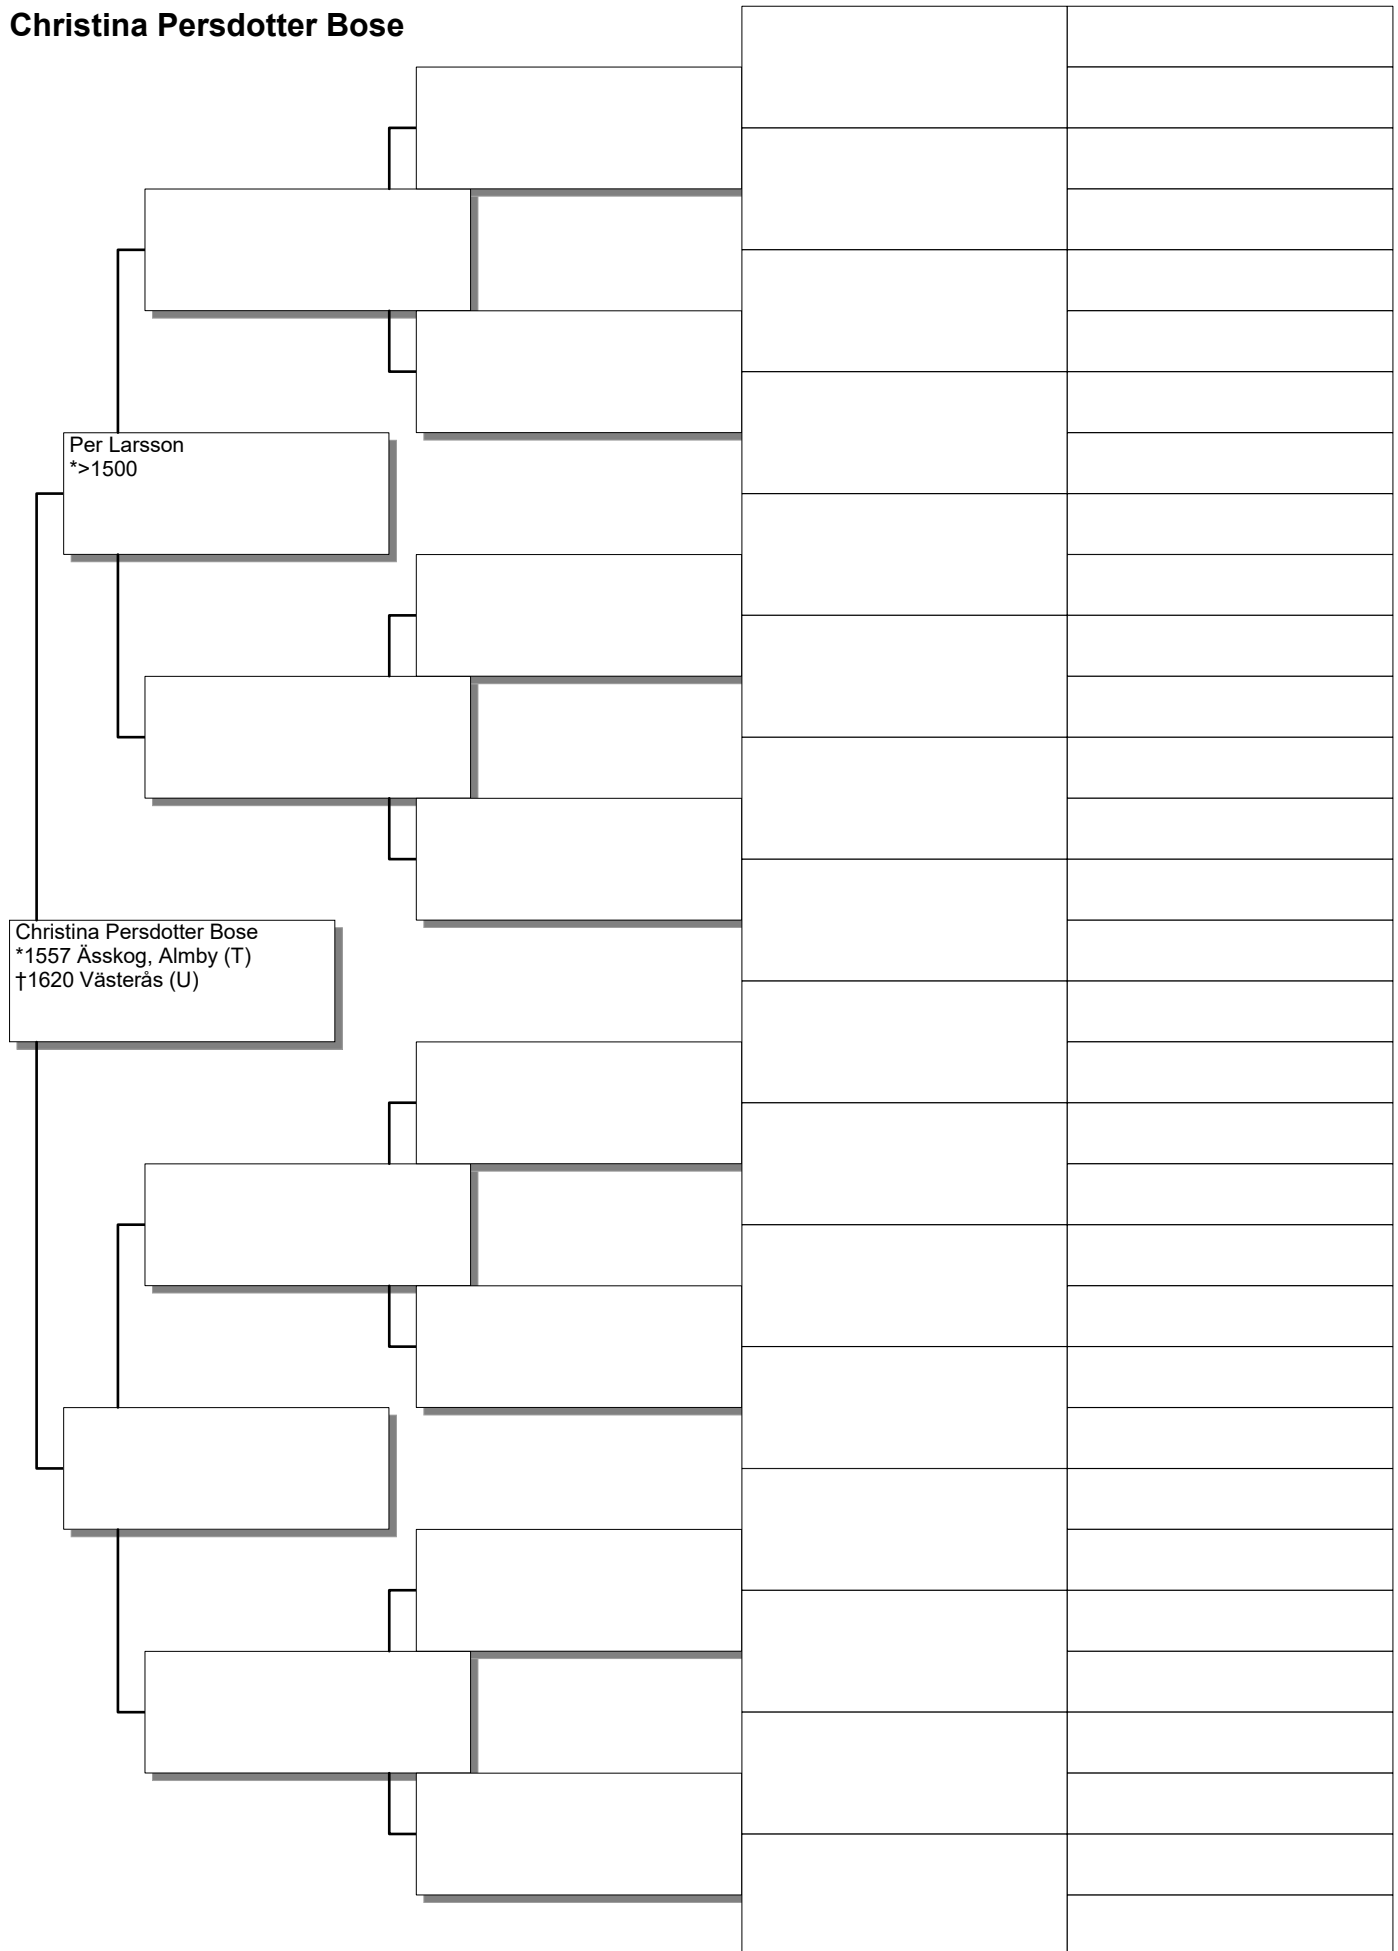

Antavla

Jonas Nilsson

Antavla

Johan Pedersson Rudbeck

Antavla

Christina Persdotter Bose

Antavla

Carolus Olai Hising