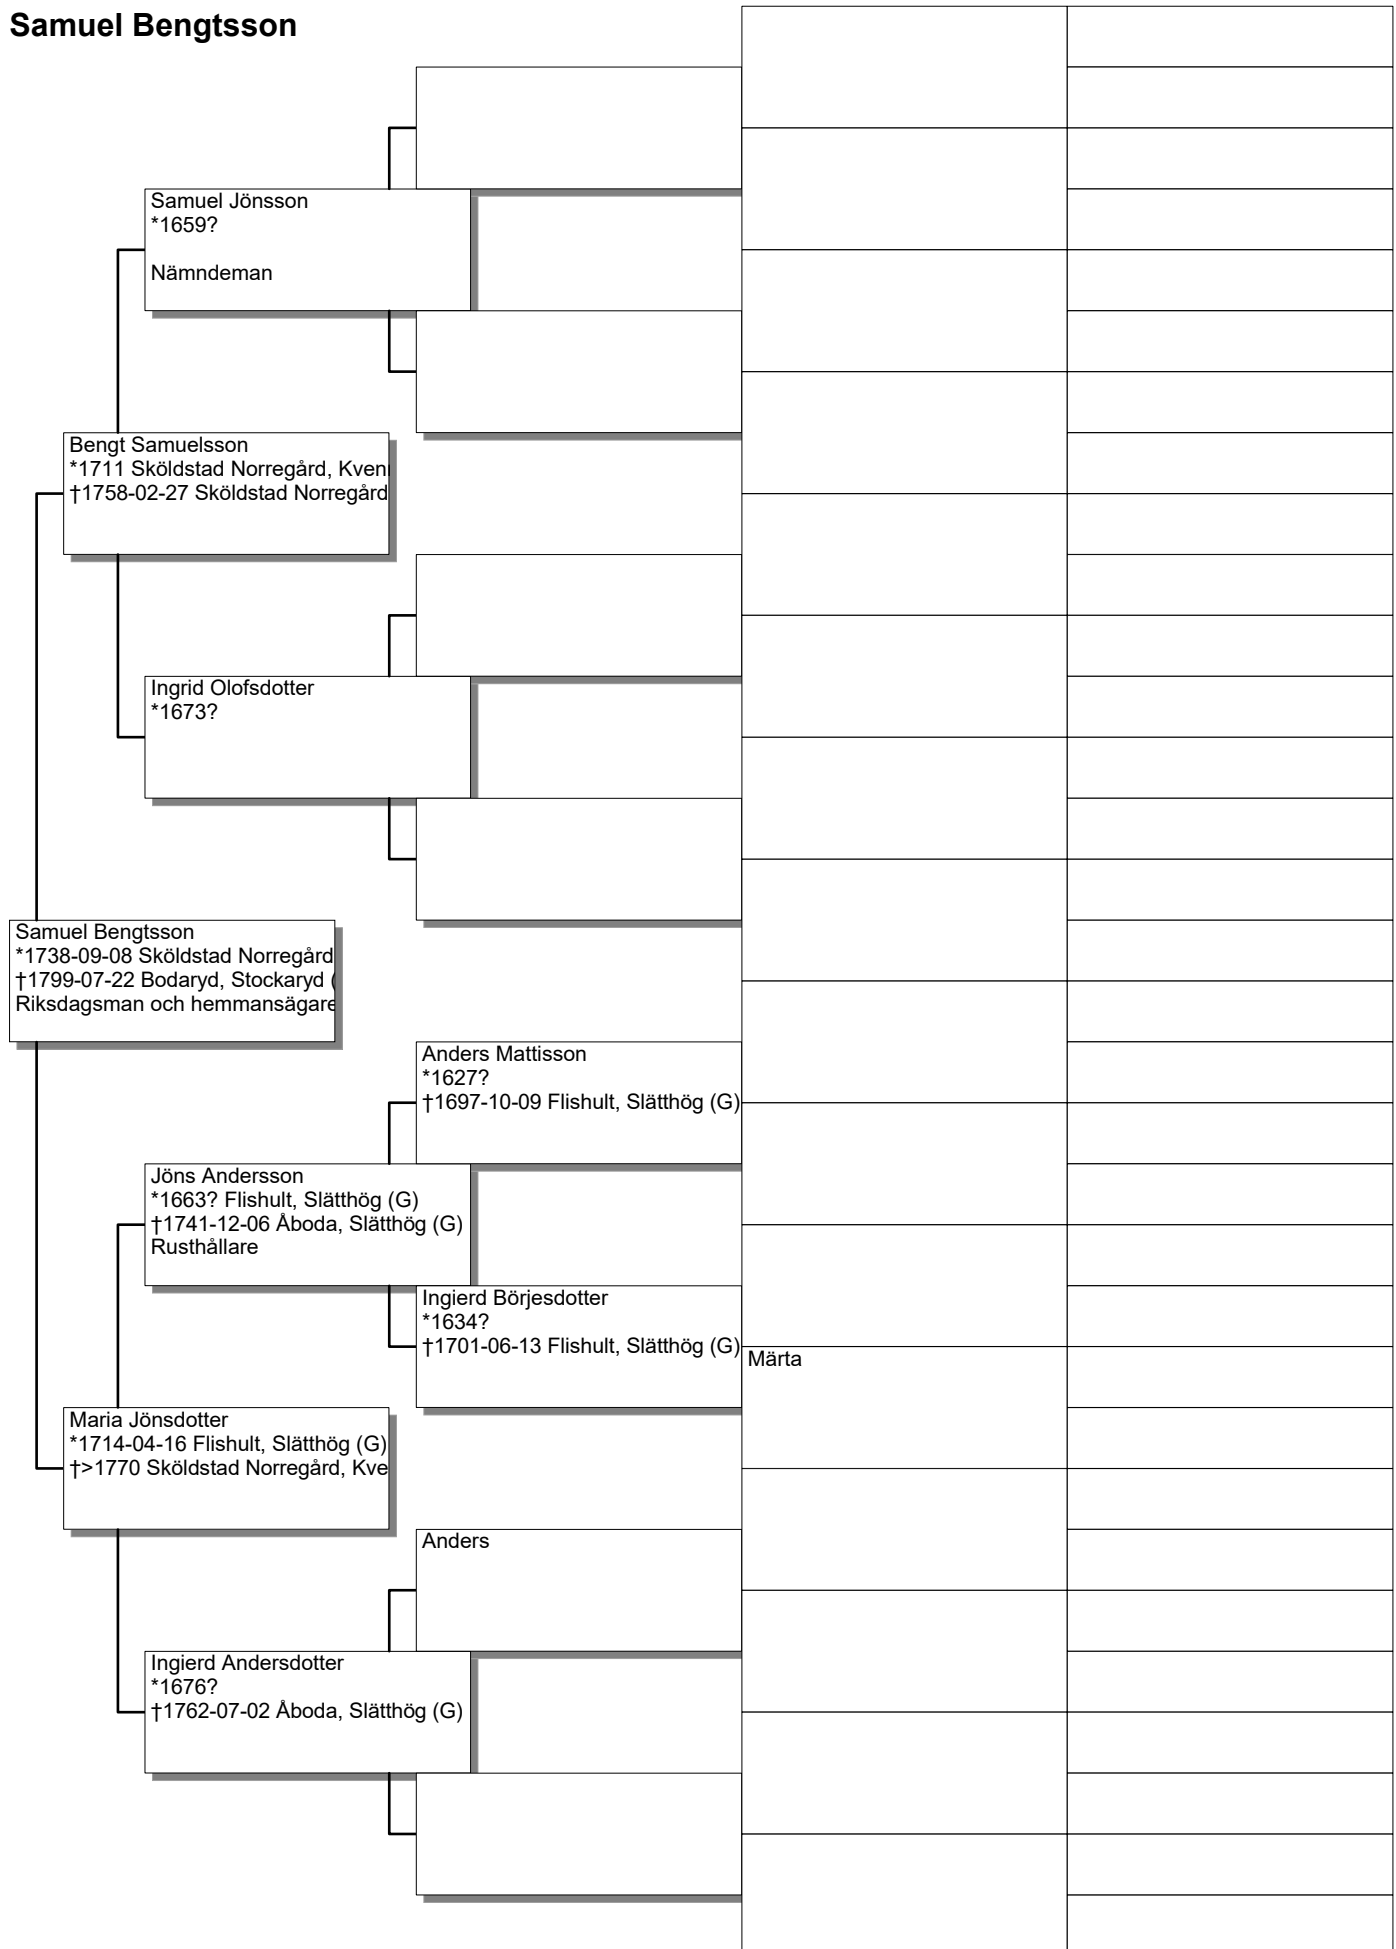

Antavla

Jonas Nilsson

Antavla

Johan Pedersson Rudbeck

Antavla

Christina Persdotter Bose

Antavla

Carolus Olai Hising

Antavla

Helena Gisesdotter

Antavla

Gisle Jonsson

Antavla

Samuel Bengtsson

Antavla

Ingeborg Christoffersdotter

Antavla

Elisabet Hielmberg

Antavla

n Mikaelsson

Antavla

Måns Gisesson

Antavla

Britta Månsdotter