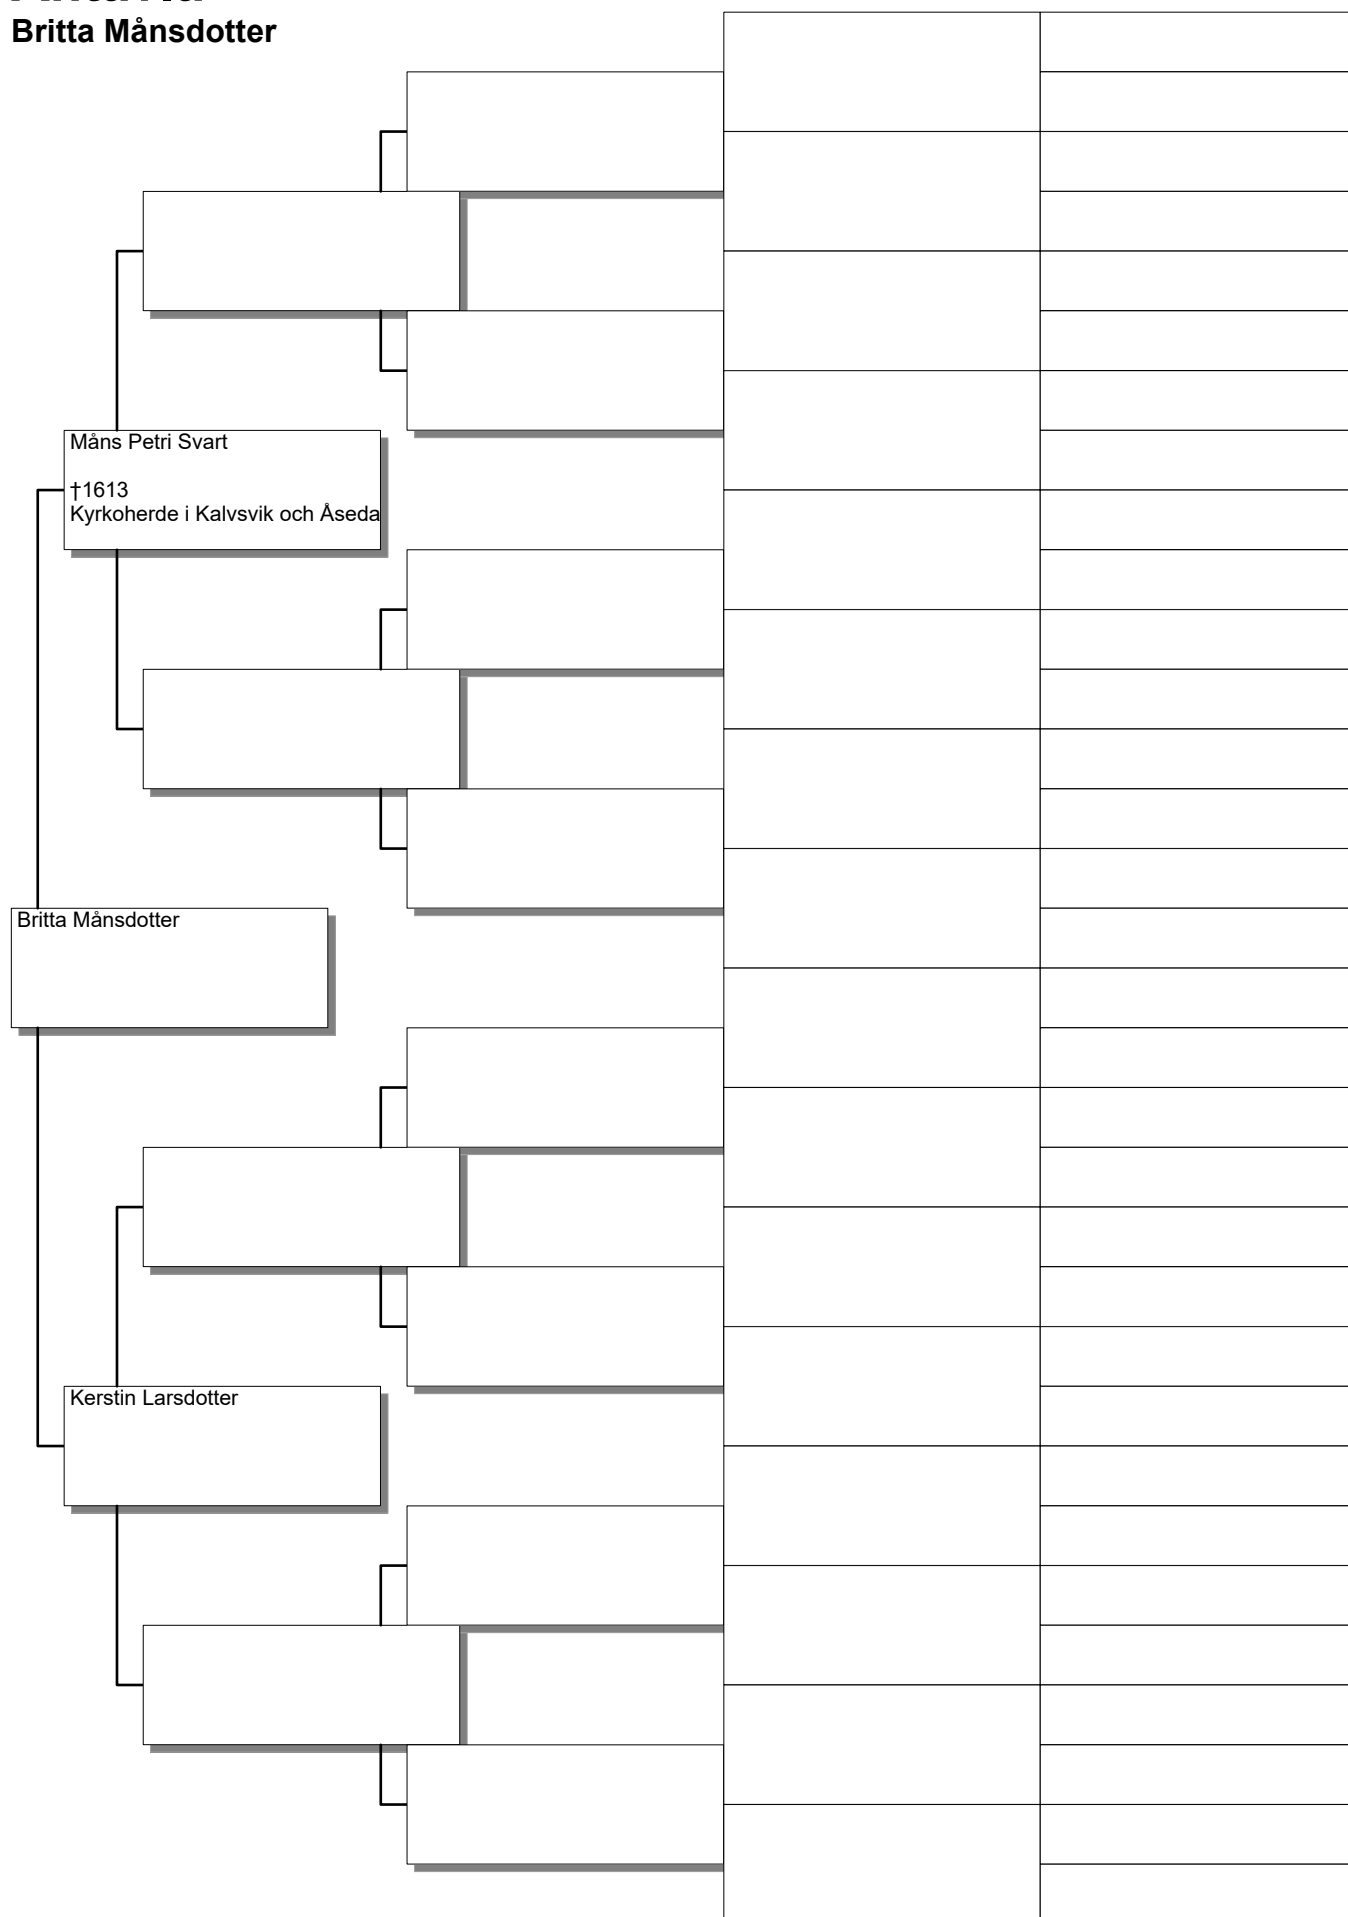

Antavla

Britta Månsdotter