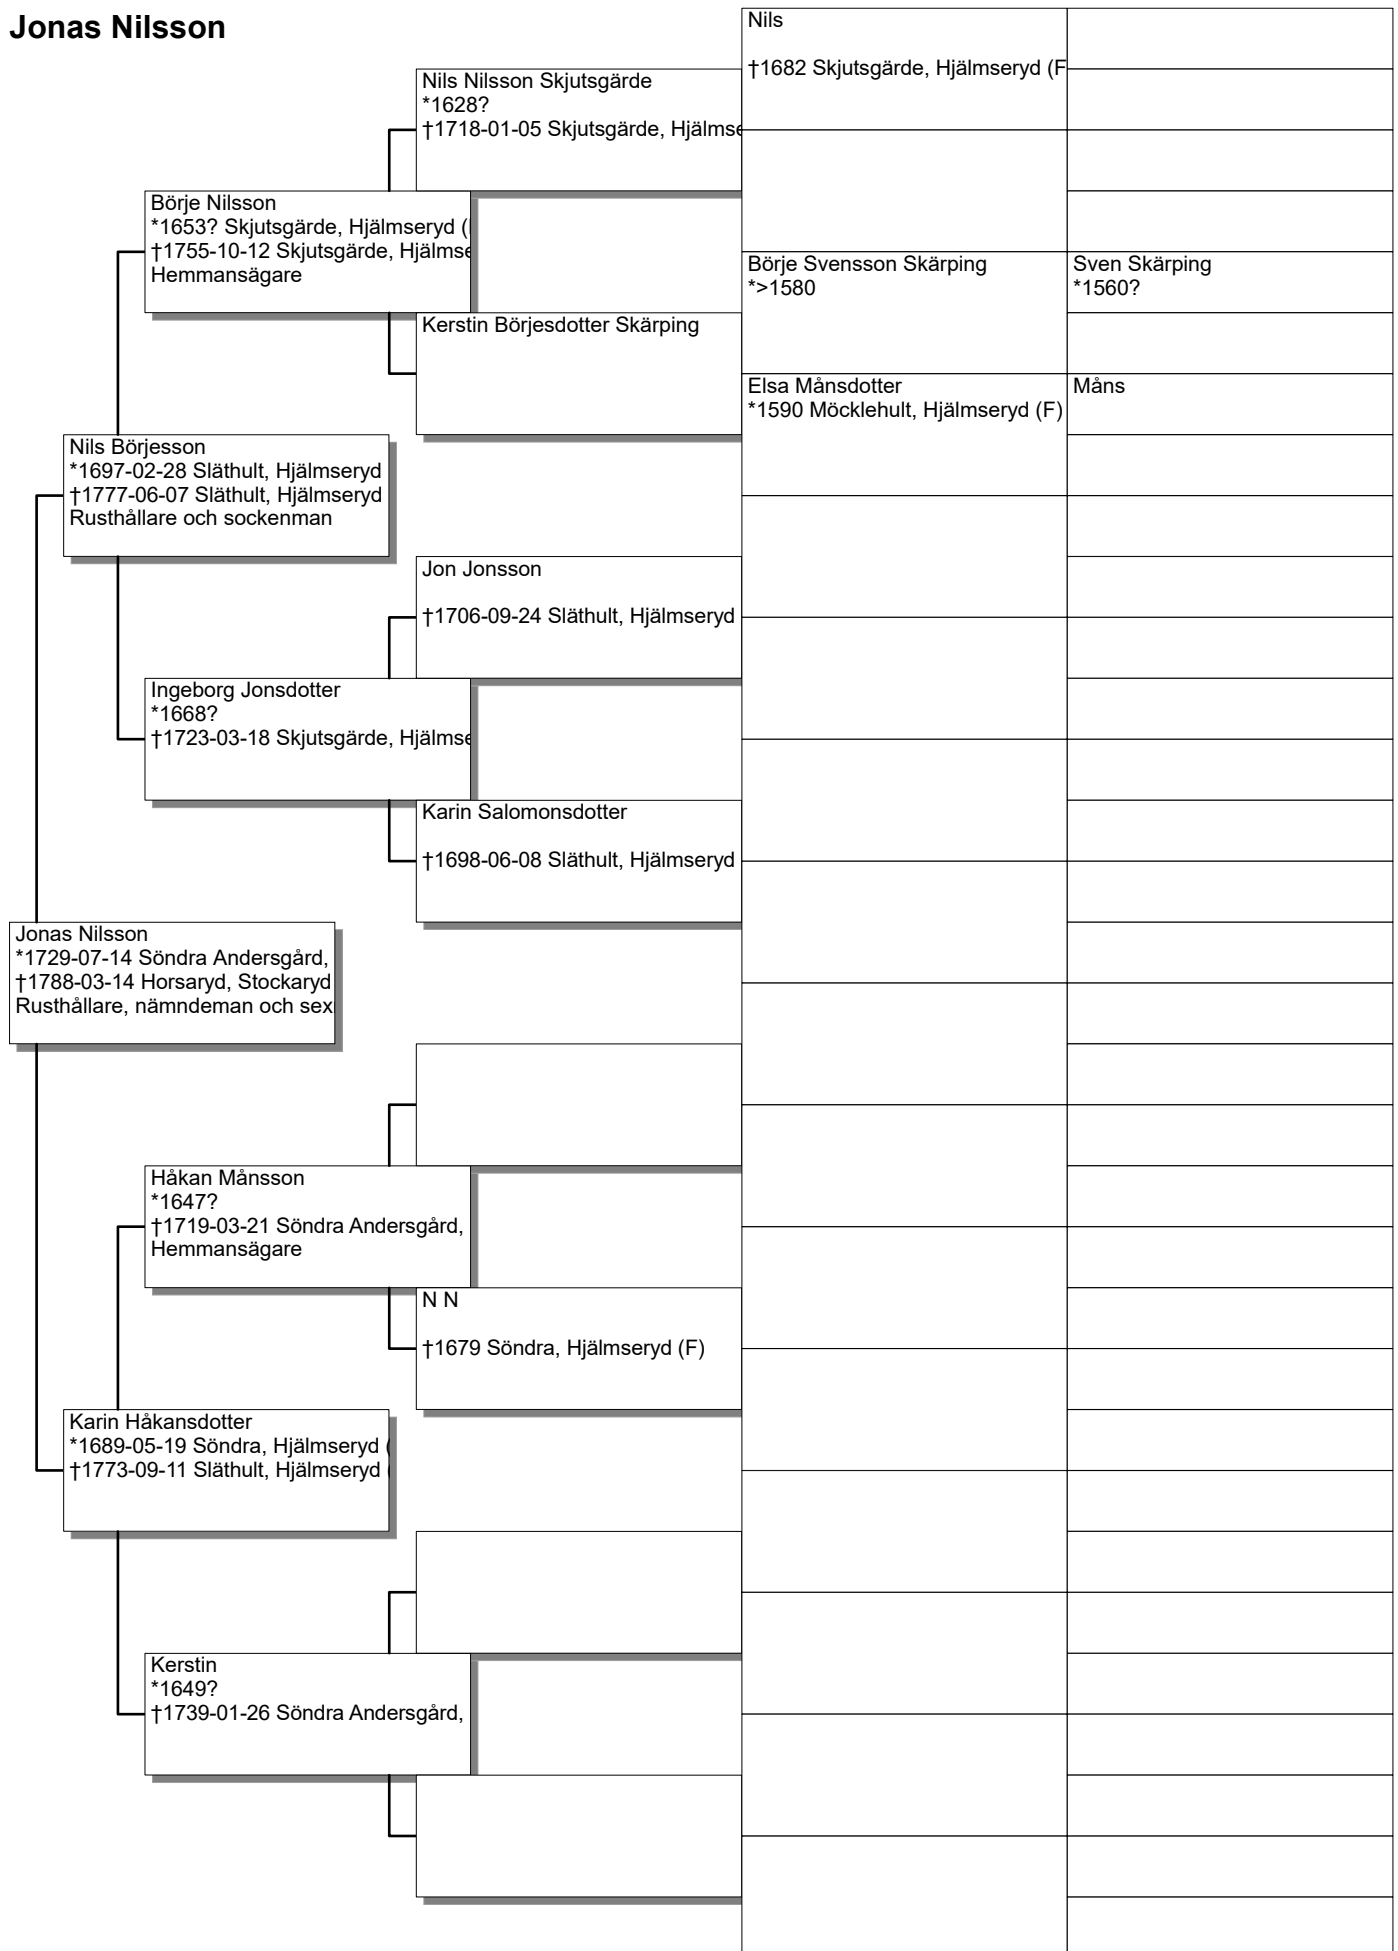

Antavla

Gustaf Hugo Reinhold Johansson

Antavla

Håkan Persson

Antavla

Helena Persdotter

Antavla

Truls Månsson

Antavla

Jonas Nilsson

Antavla

Johan Pedersson Rudbeck

Antavla

Christina Persdotter Bose

Antavla

Carolus Olai Hising

Antavla

Cecilia Hintze

Antavla

Seger Persson

Antavla

Harald Jönsson

Antavla

Nils Larsson