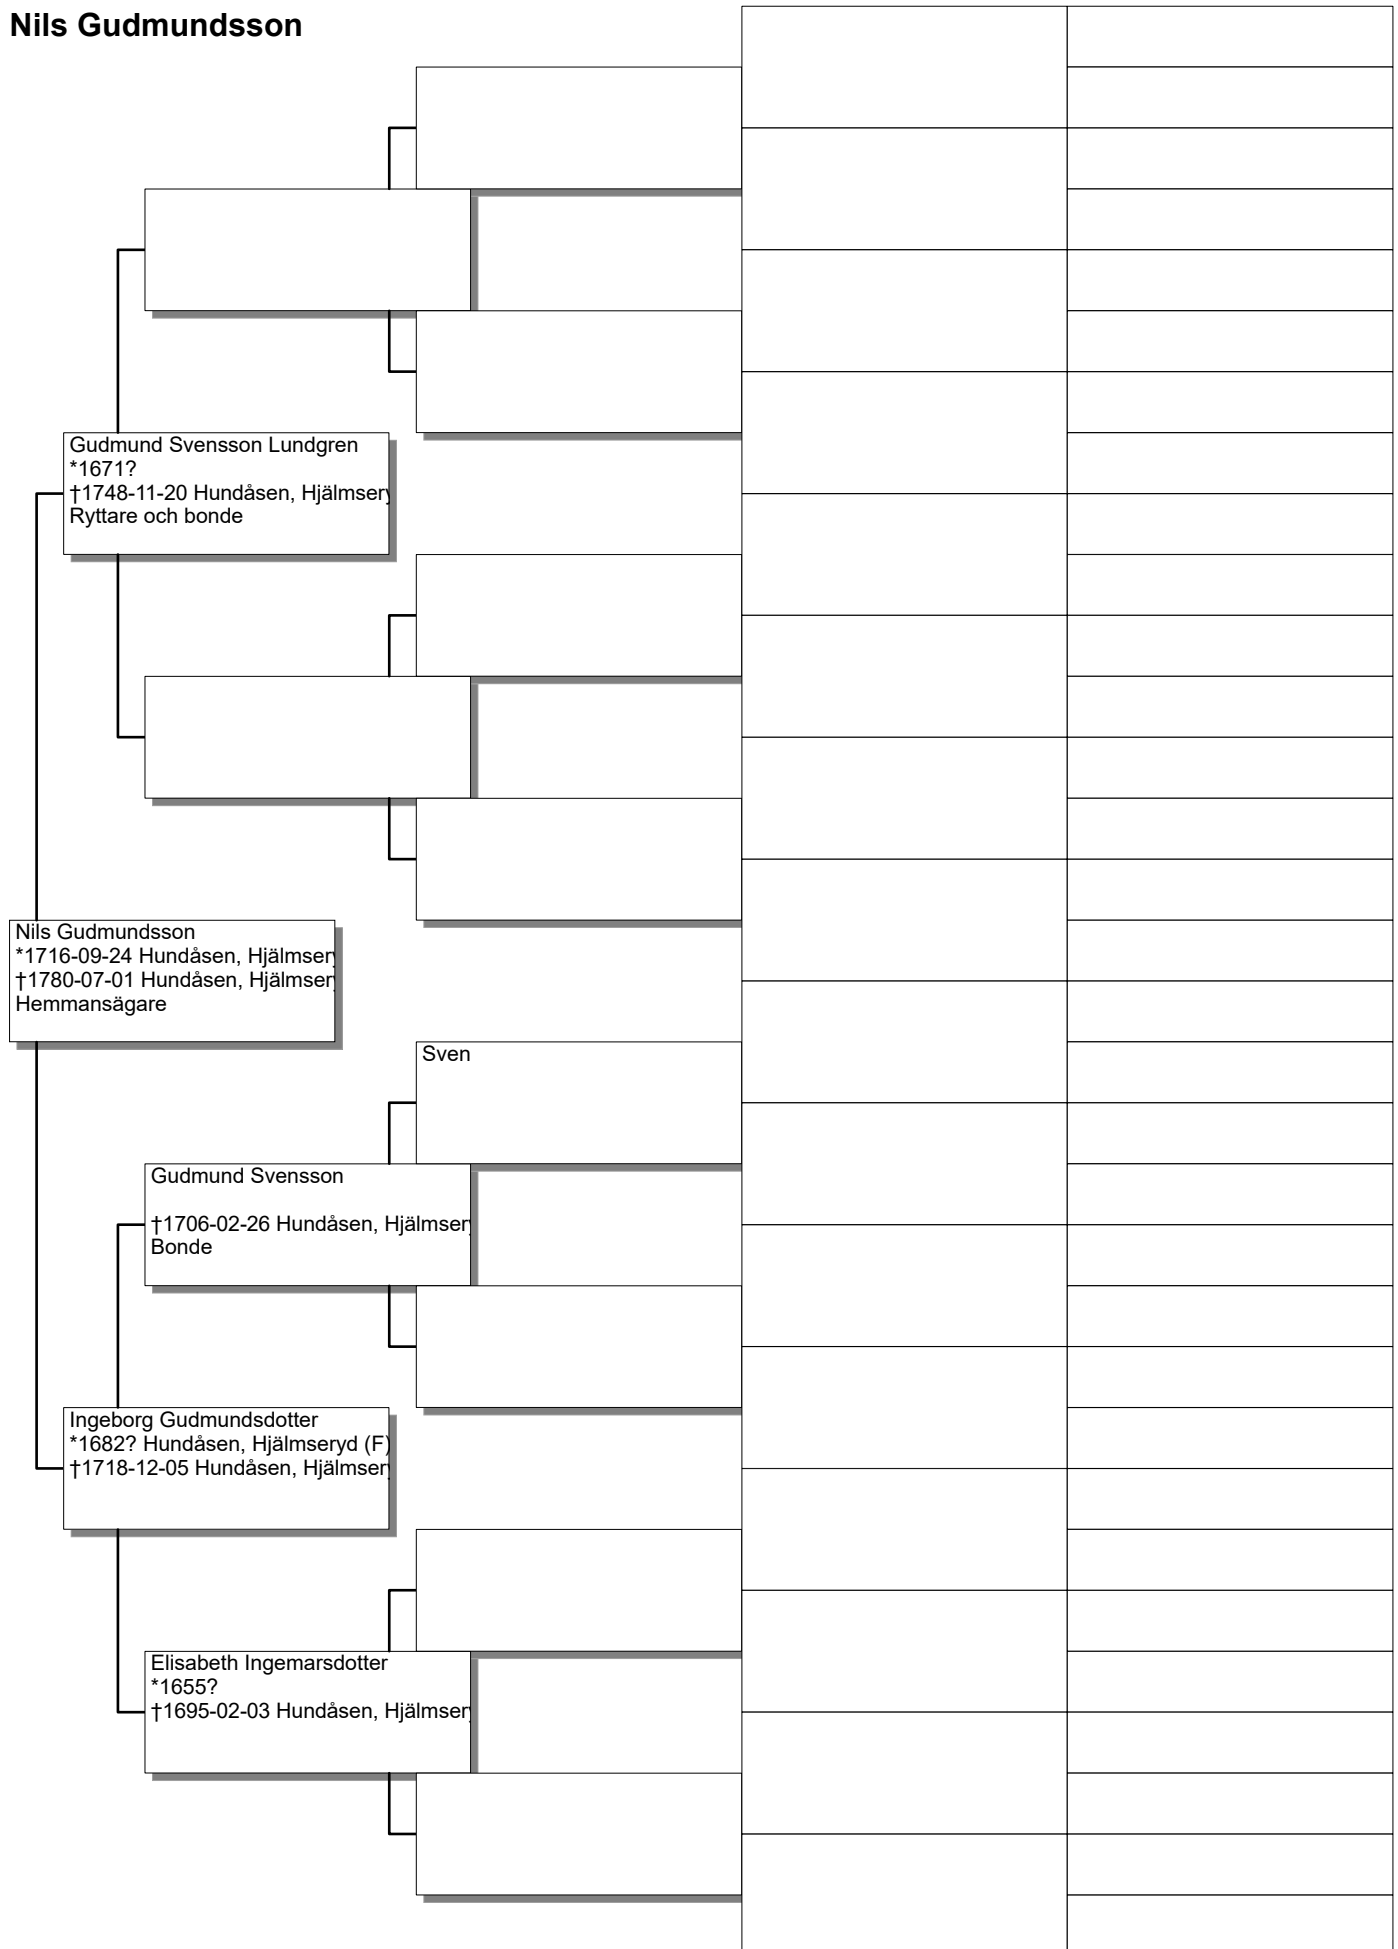

Antavla

Nils Gudmundsson