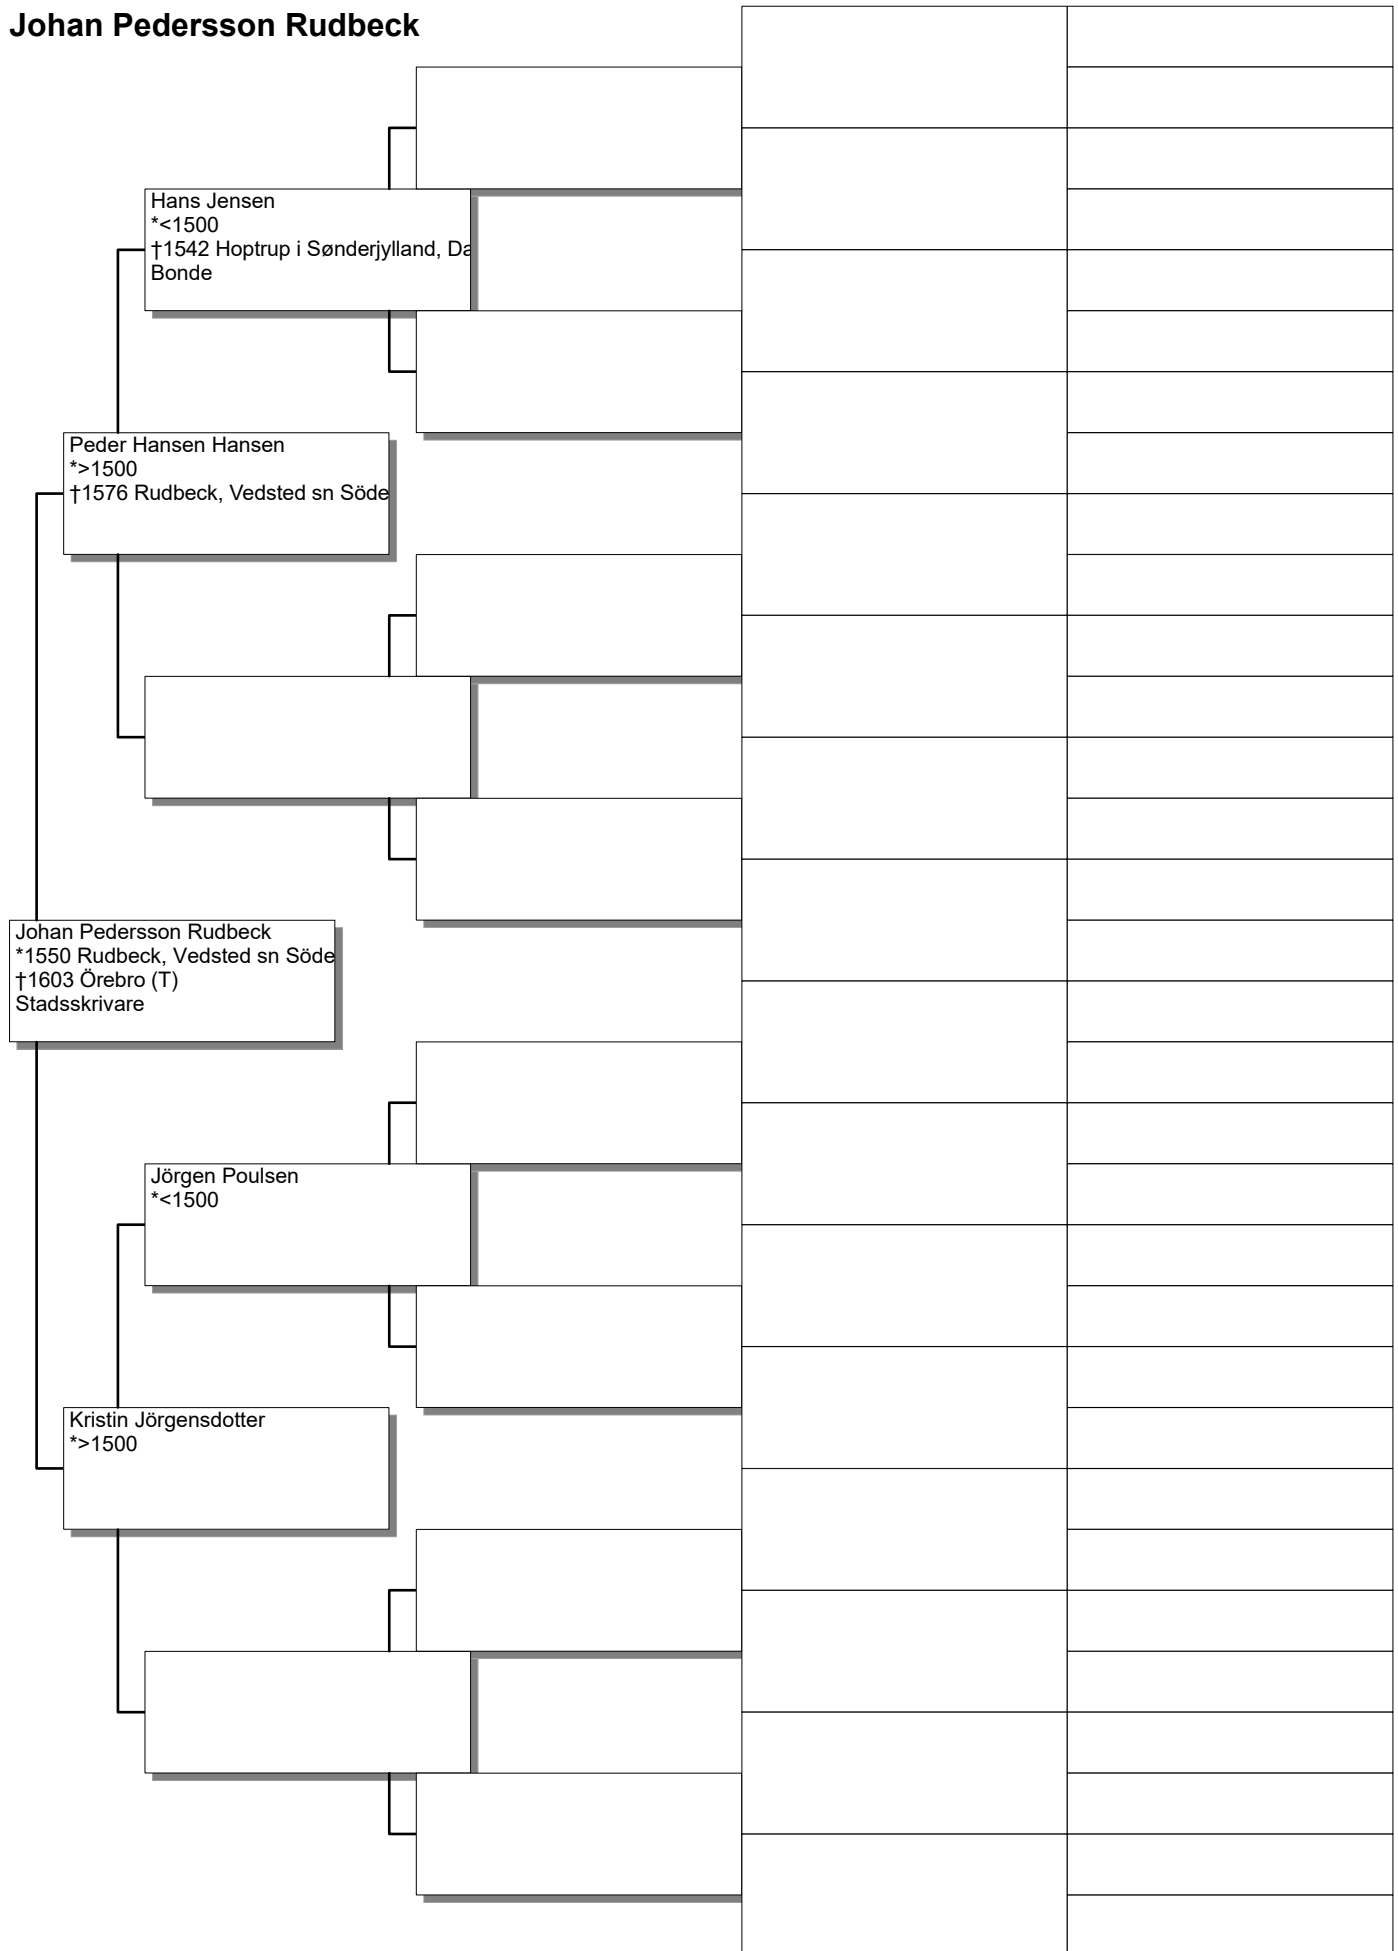

Antavla

Johan Pedersson Rudbeck