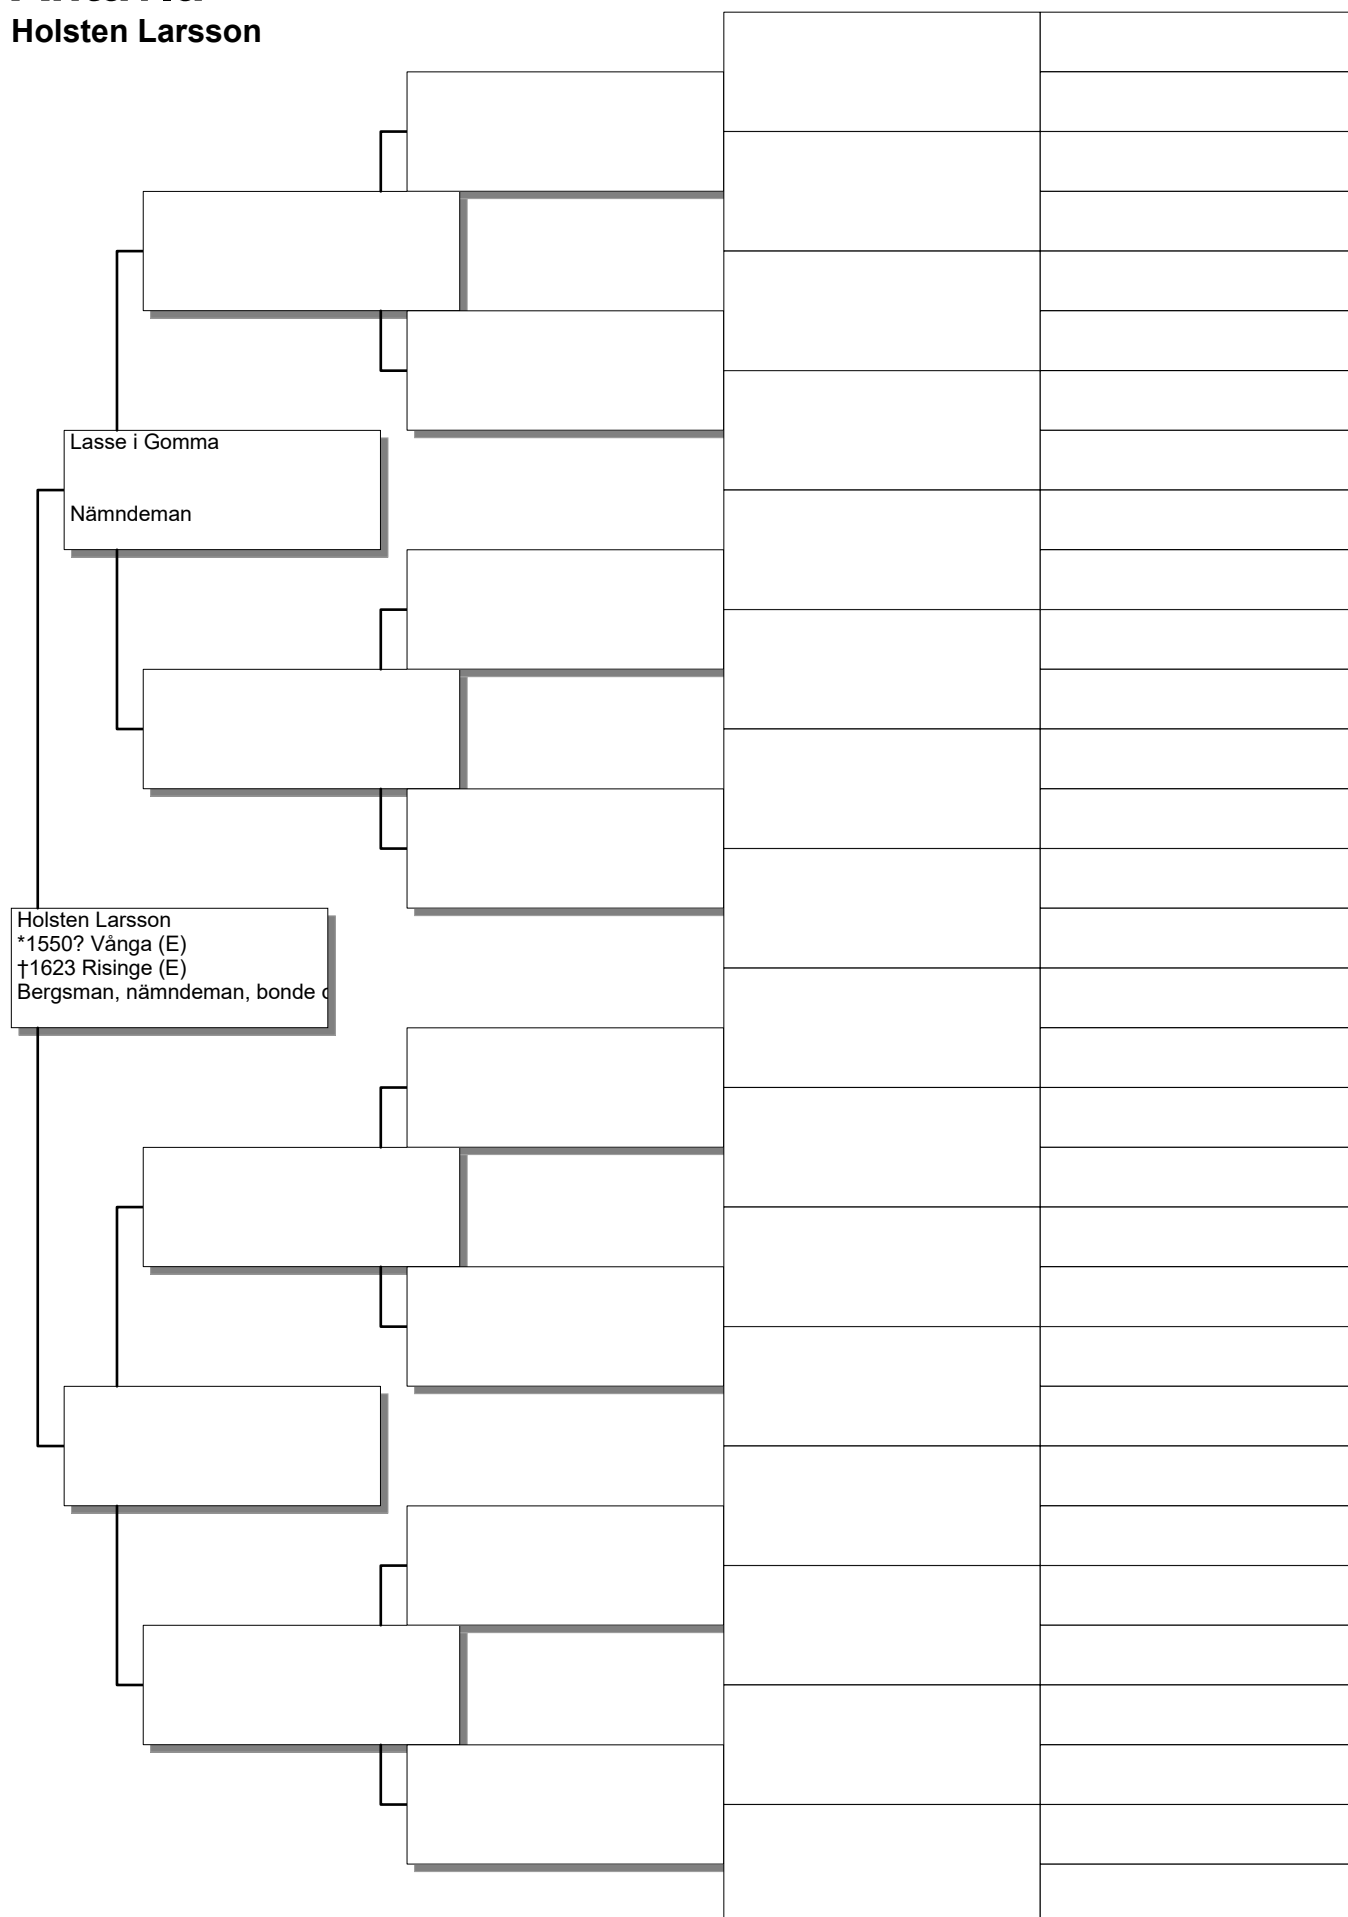

Antavla

Holsten Larsson