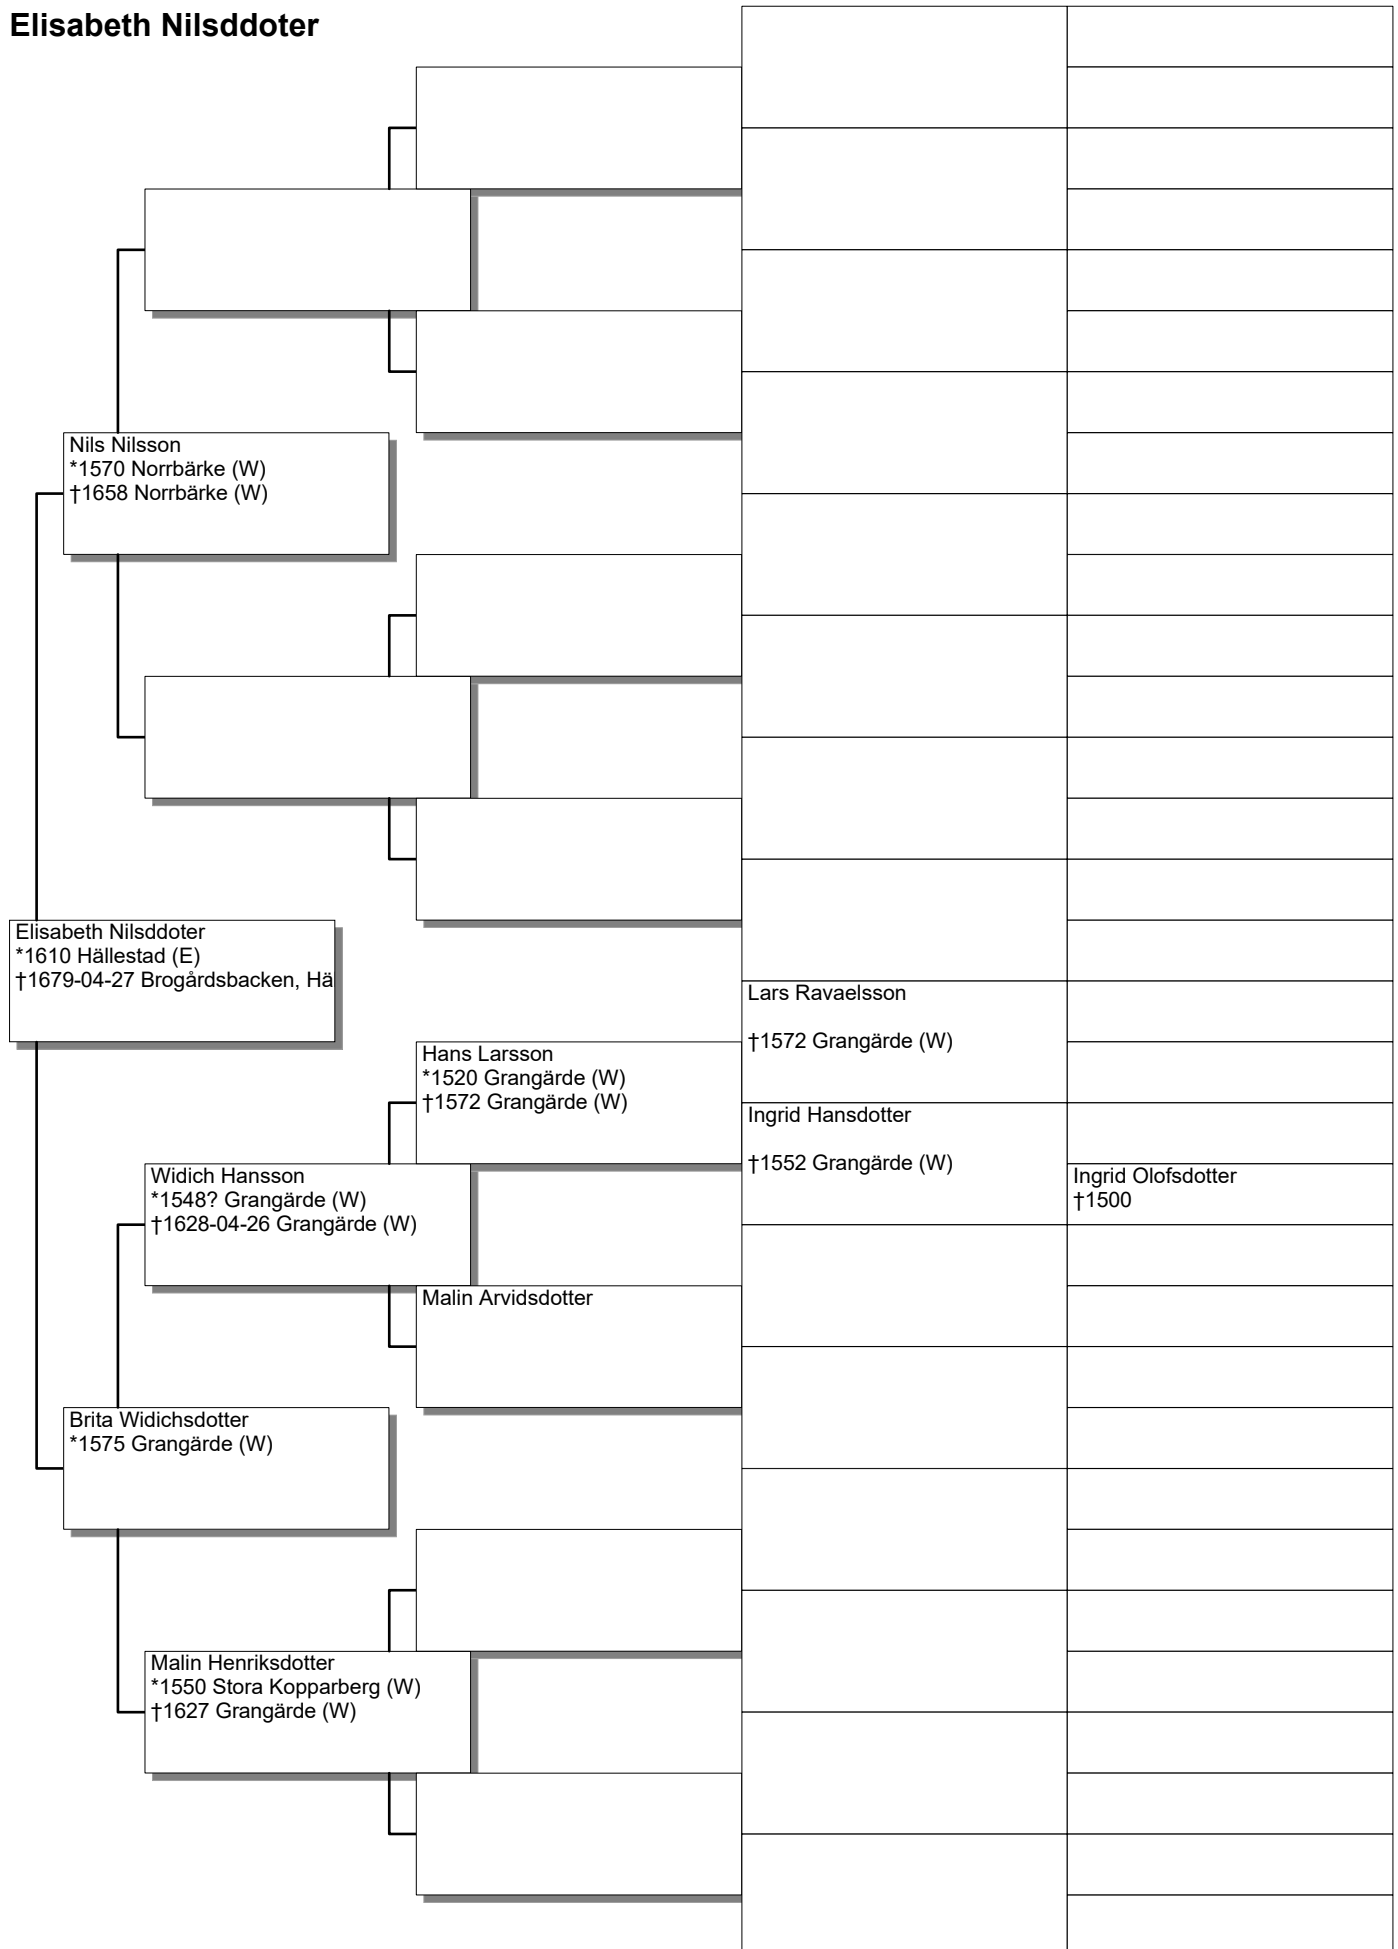

Antavla

Jonas Nilsson

Antavla

Johan Pedersson Rudbeck

Antavla

Christina Persdotter Bose

Antavla

Carolus Olai Hising

Antavla

Elisabet Hielmberg

Antavla

n Mikaelsson

Antavla

Måns Gisesson

Antavla

Britta Månsdotter

Antavla

Elsa Björnsdotter

Antavla

Måns Jonsson

Antavla

Per Jonsson

Antavla

Christian Dahlberg

Antavla

Torsten Larsson Lohm

Antavla

Lisken Fredriksdotter Tolf

Antavla

Elisabeth Nilssdotter

Antavla

Holsten Larsson