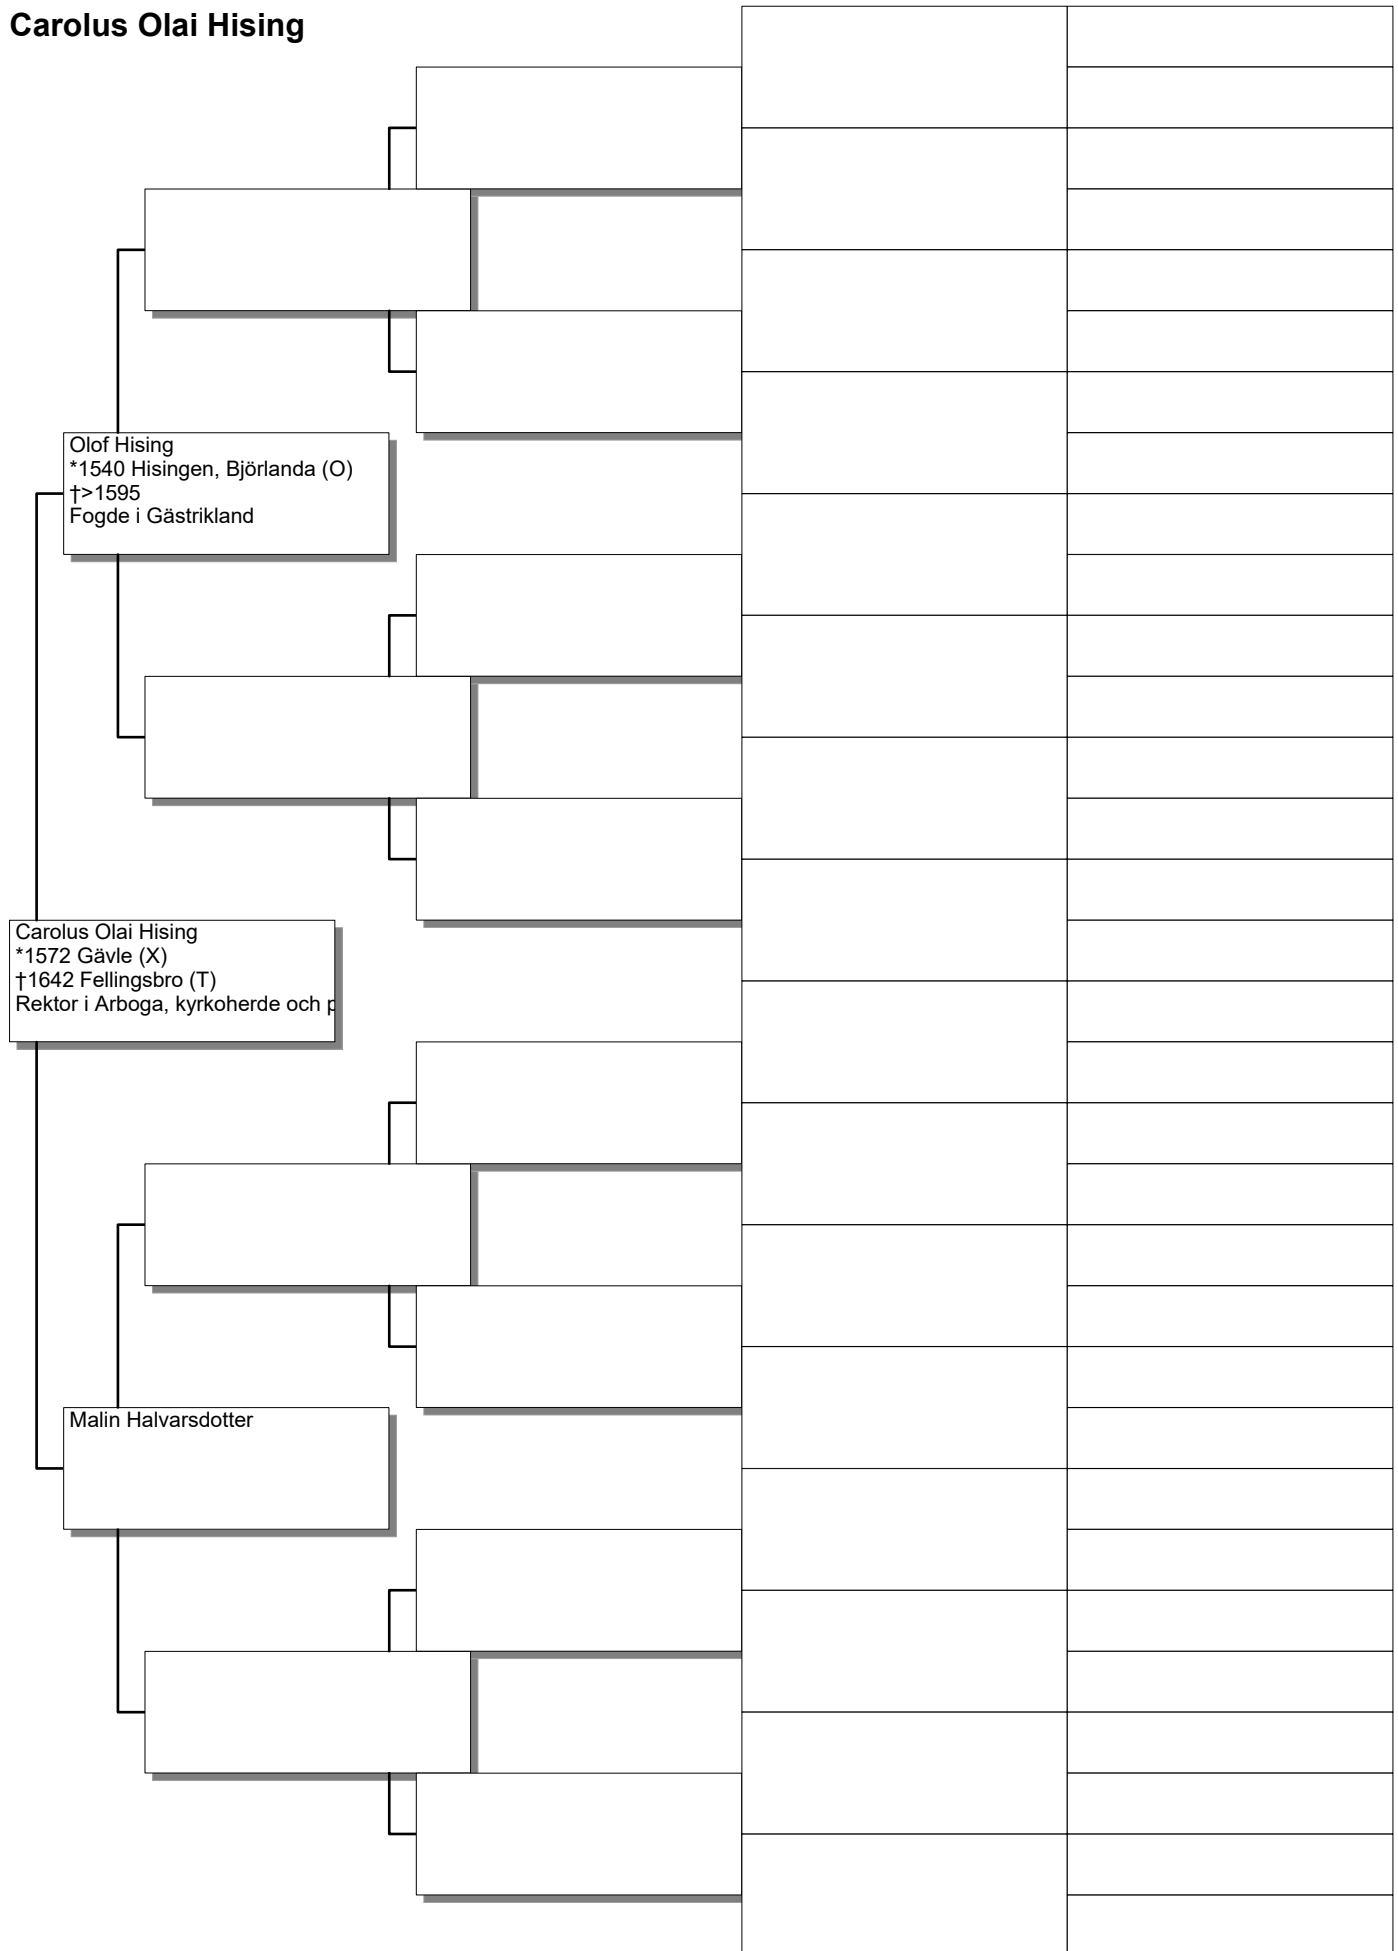

Antavla

Jonas Nilsson

Antavla

Johan Pedersson Rudbeck

Antavla

Christina Persdotter Bose

Antavla

Carolus Olai Hising