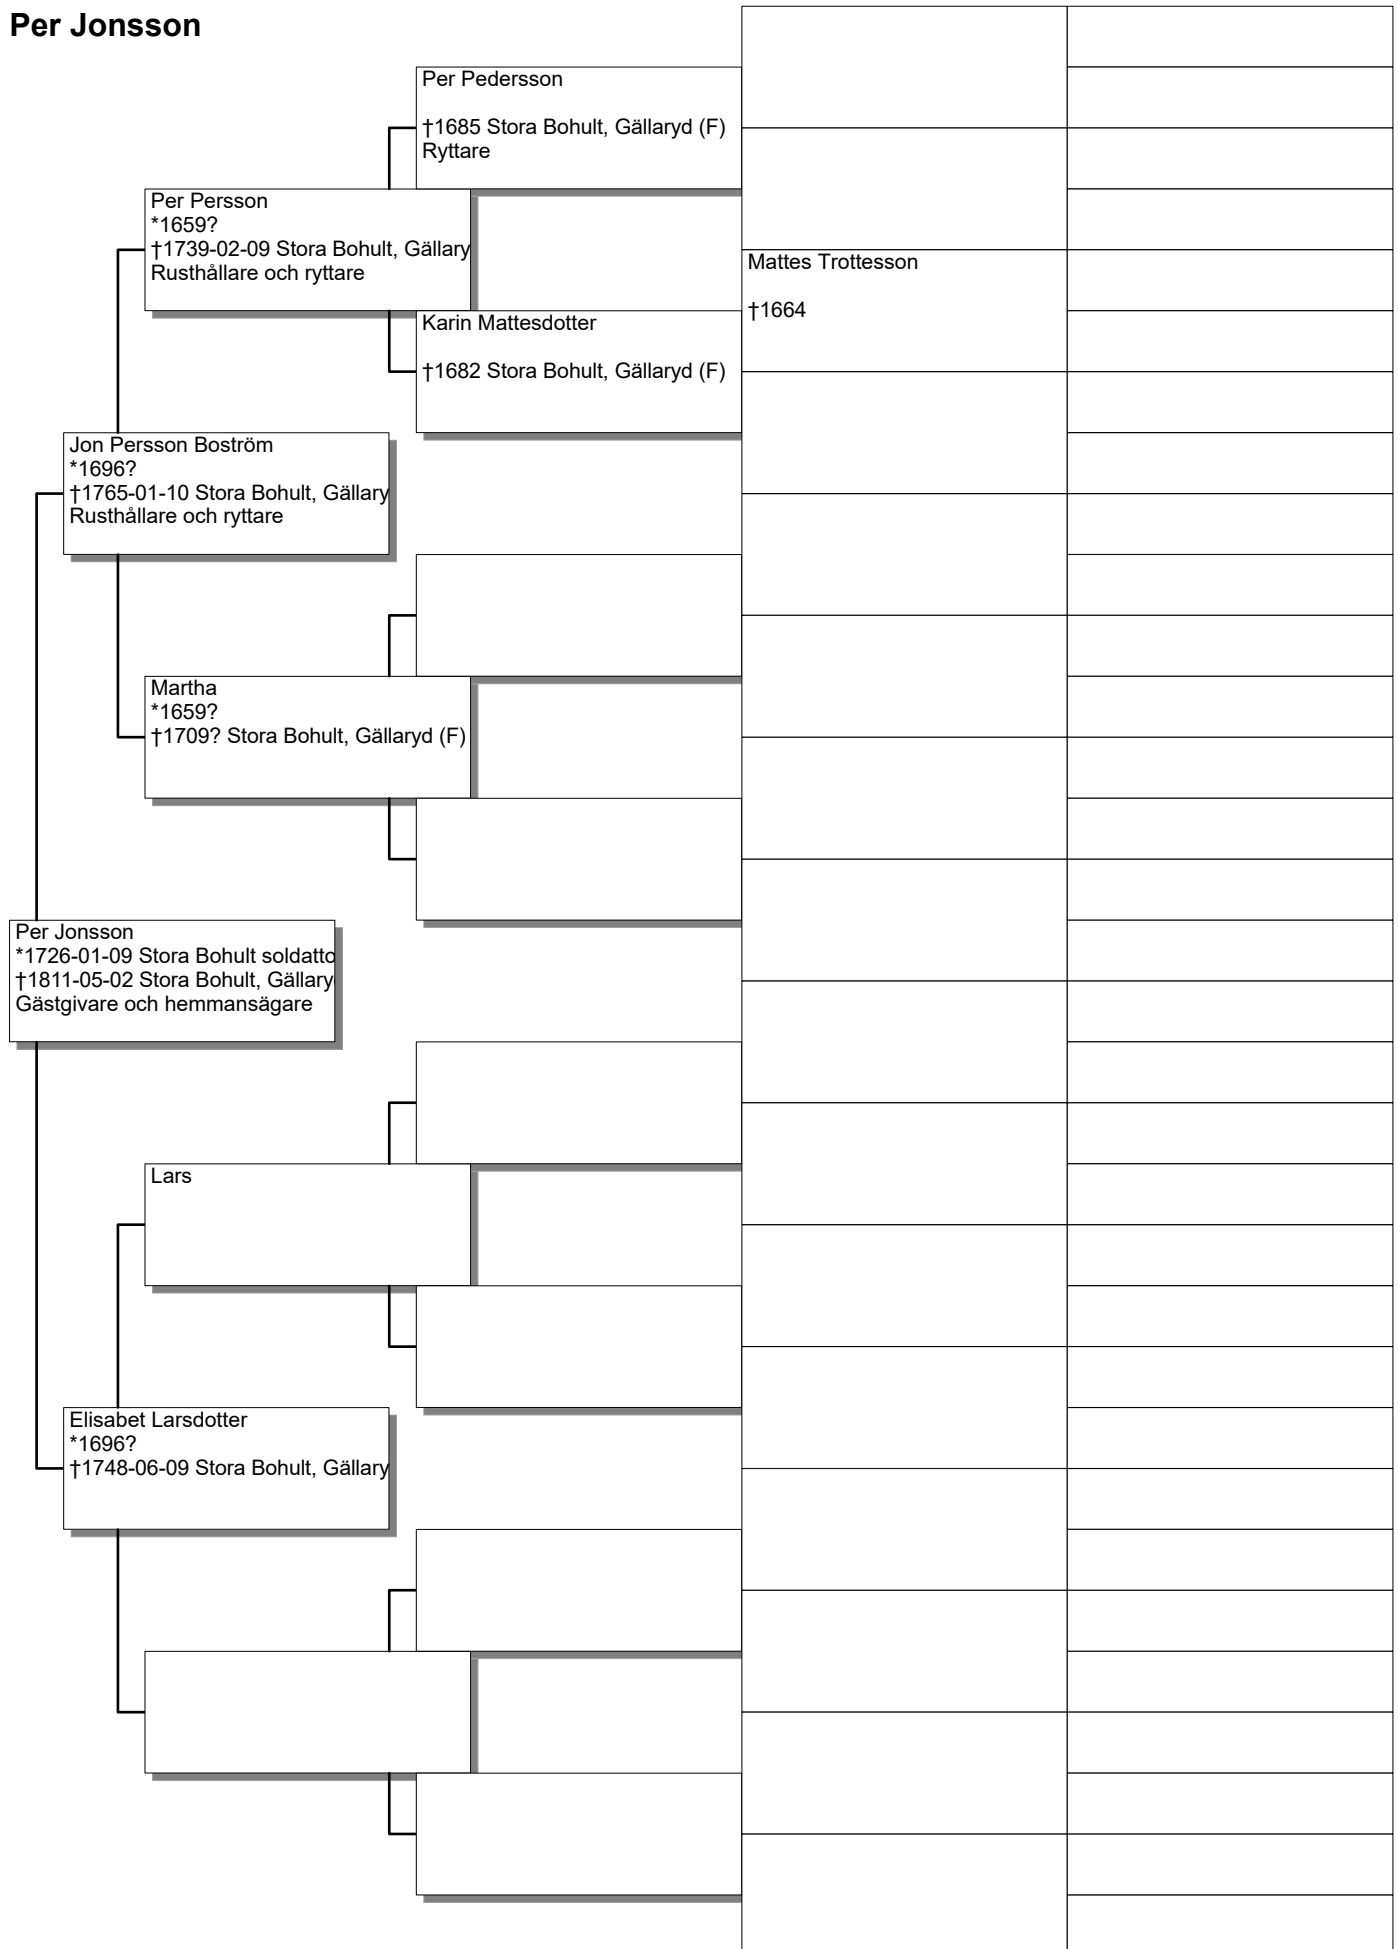

Antavla

Elisabet Hielmberg

Antavla

n Mikaelsson

Antavla

Måns Gisesson

Antavla

Britta Månsdotter

Antavla

Elsa Björnsdotter

Antavla

Måns Jonsson

Antavla

Per Jonsson

Antavla

Christian Dahlberg