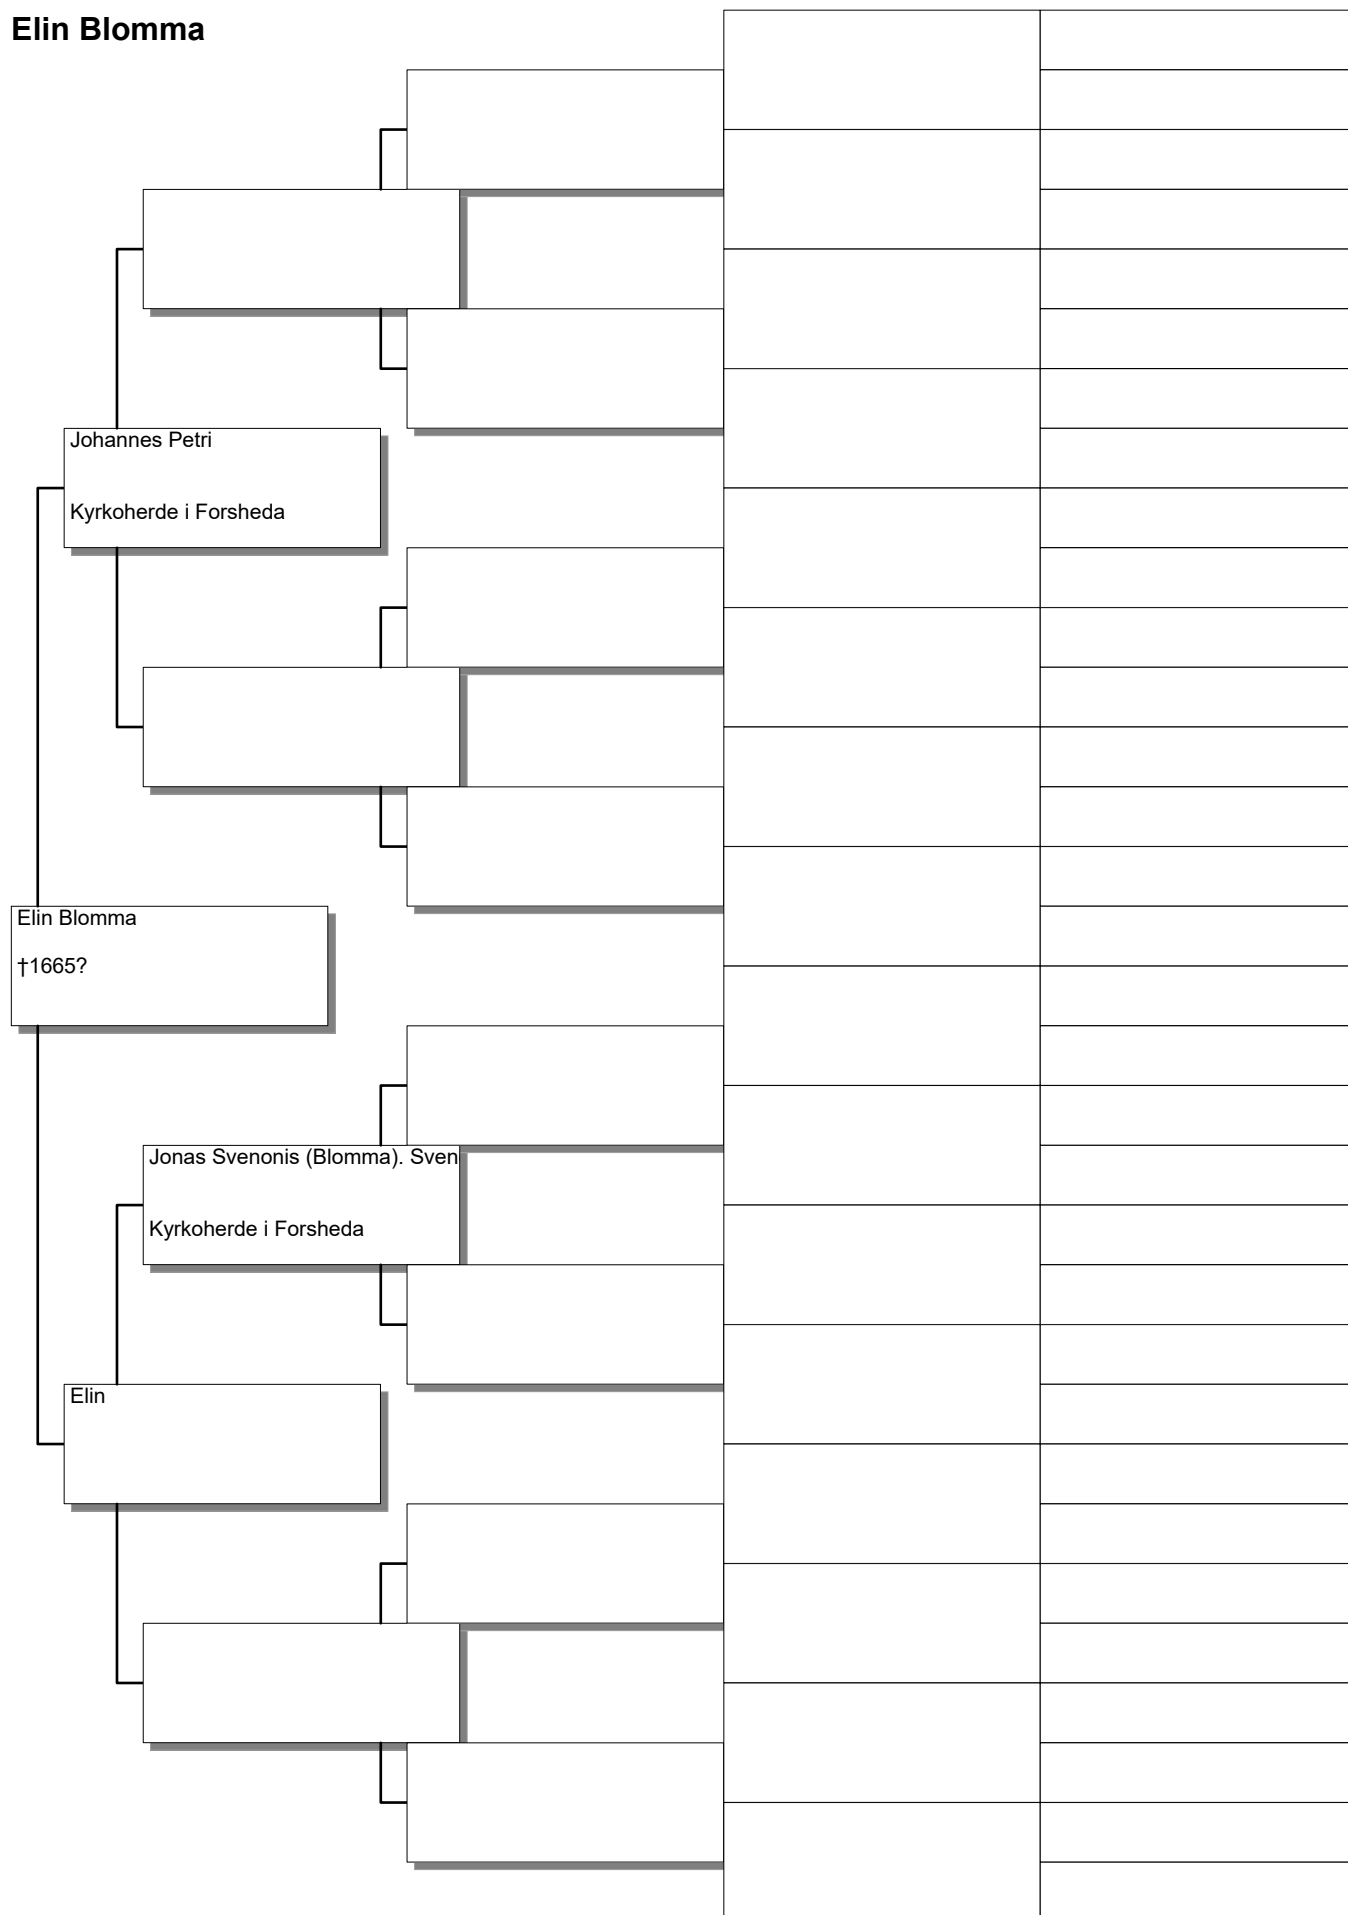

Antavla

Elin Blomma