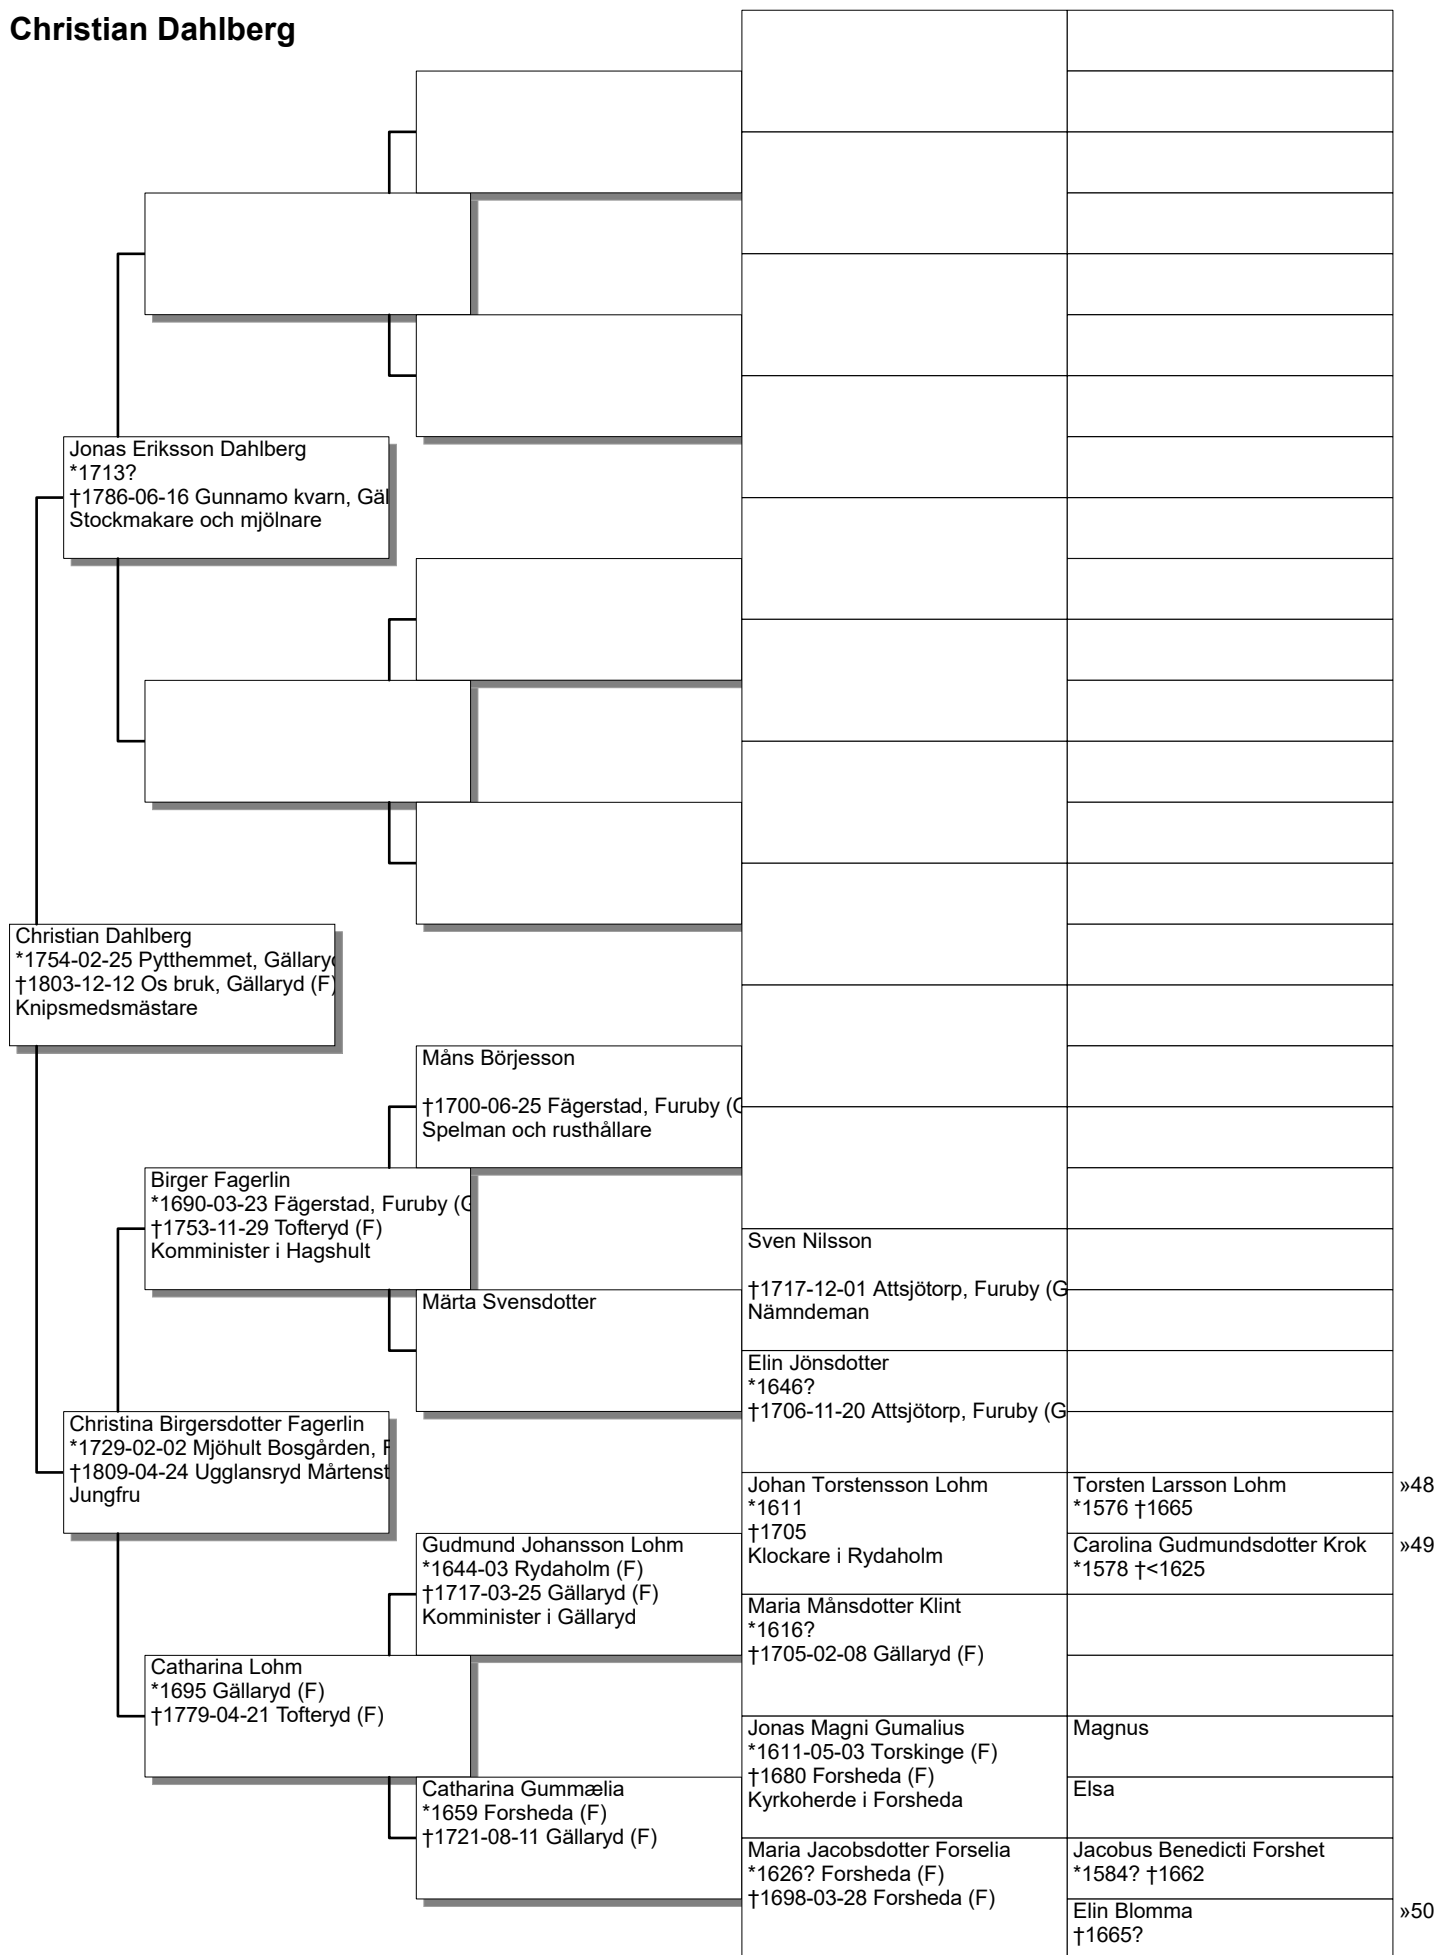

Antavla

Helena Gisesdotter

Antavla

Gisle Jonsson

Antavla

Samuel Bengtsson

Antavla

Ingeborg Christoffersdotter

Antavla

Elisabet Hielmberg

Antavla

n Mikaelsson

Antavla

Måns Gisesson

Antavla

Britta Månsdotter

Antavla

Elsa Björnsdotter

Antavla

Måns Jonsson

Antavla

Per Jonsson

Antavla

Christian Dahlberg

Antavla

Torsten Larsson Lohm

Antavla

Lisken Fredriksdotter Tolf

Antavla

Elisabeth Nilssdotter

Antavla

Holsten Larsson