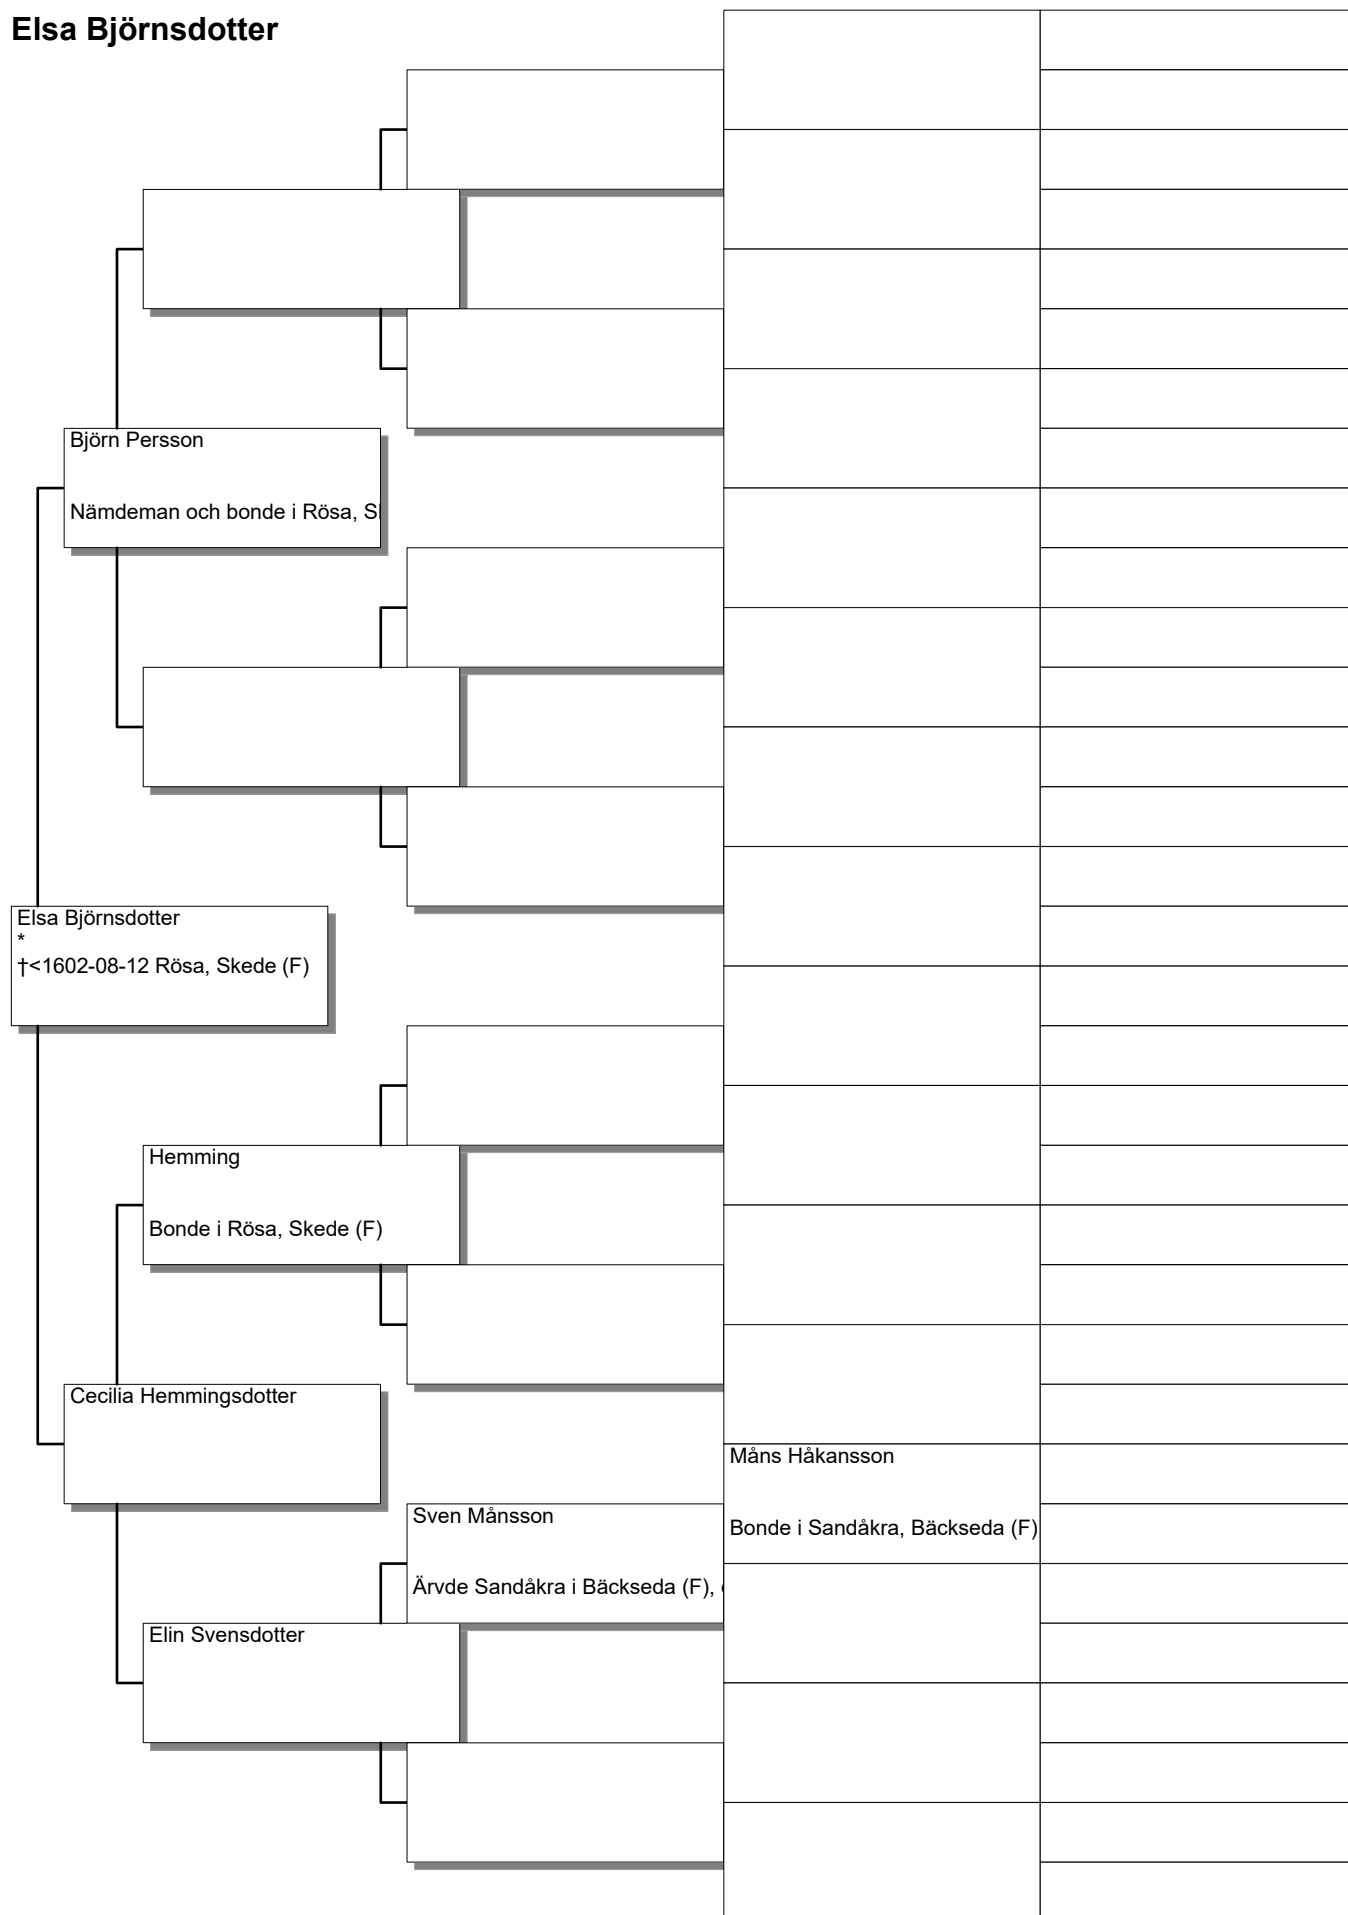

Antavla

Elsa Björnsdotter