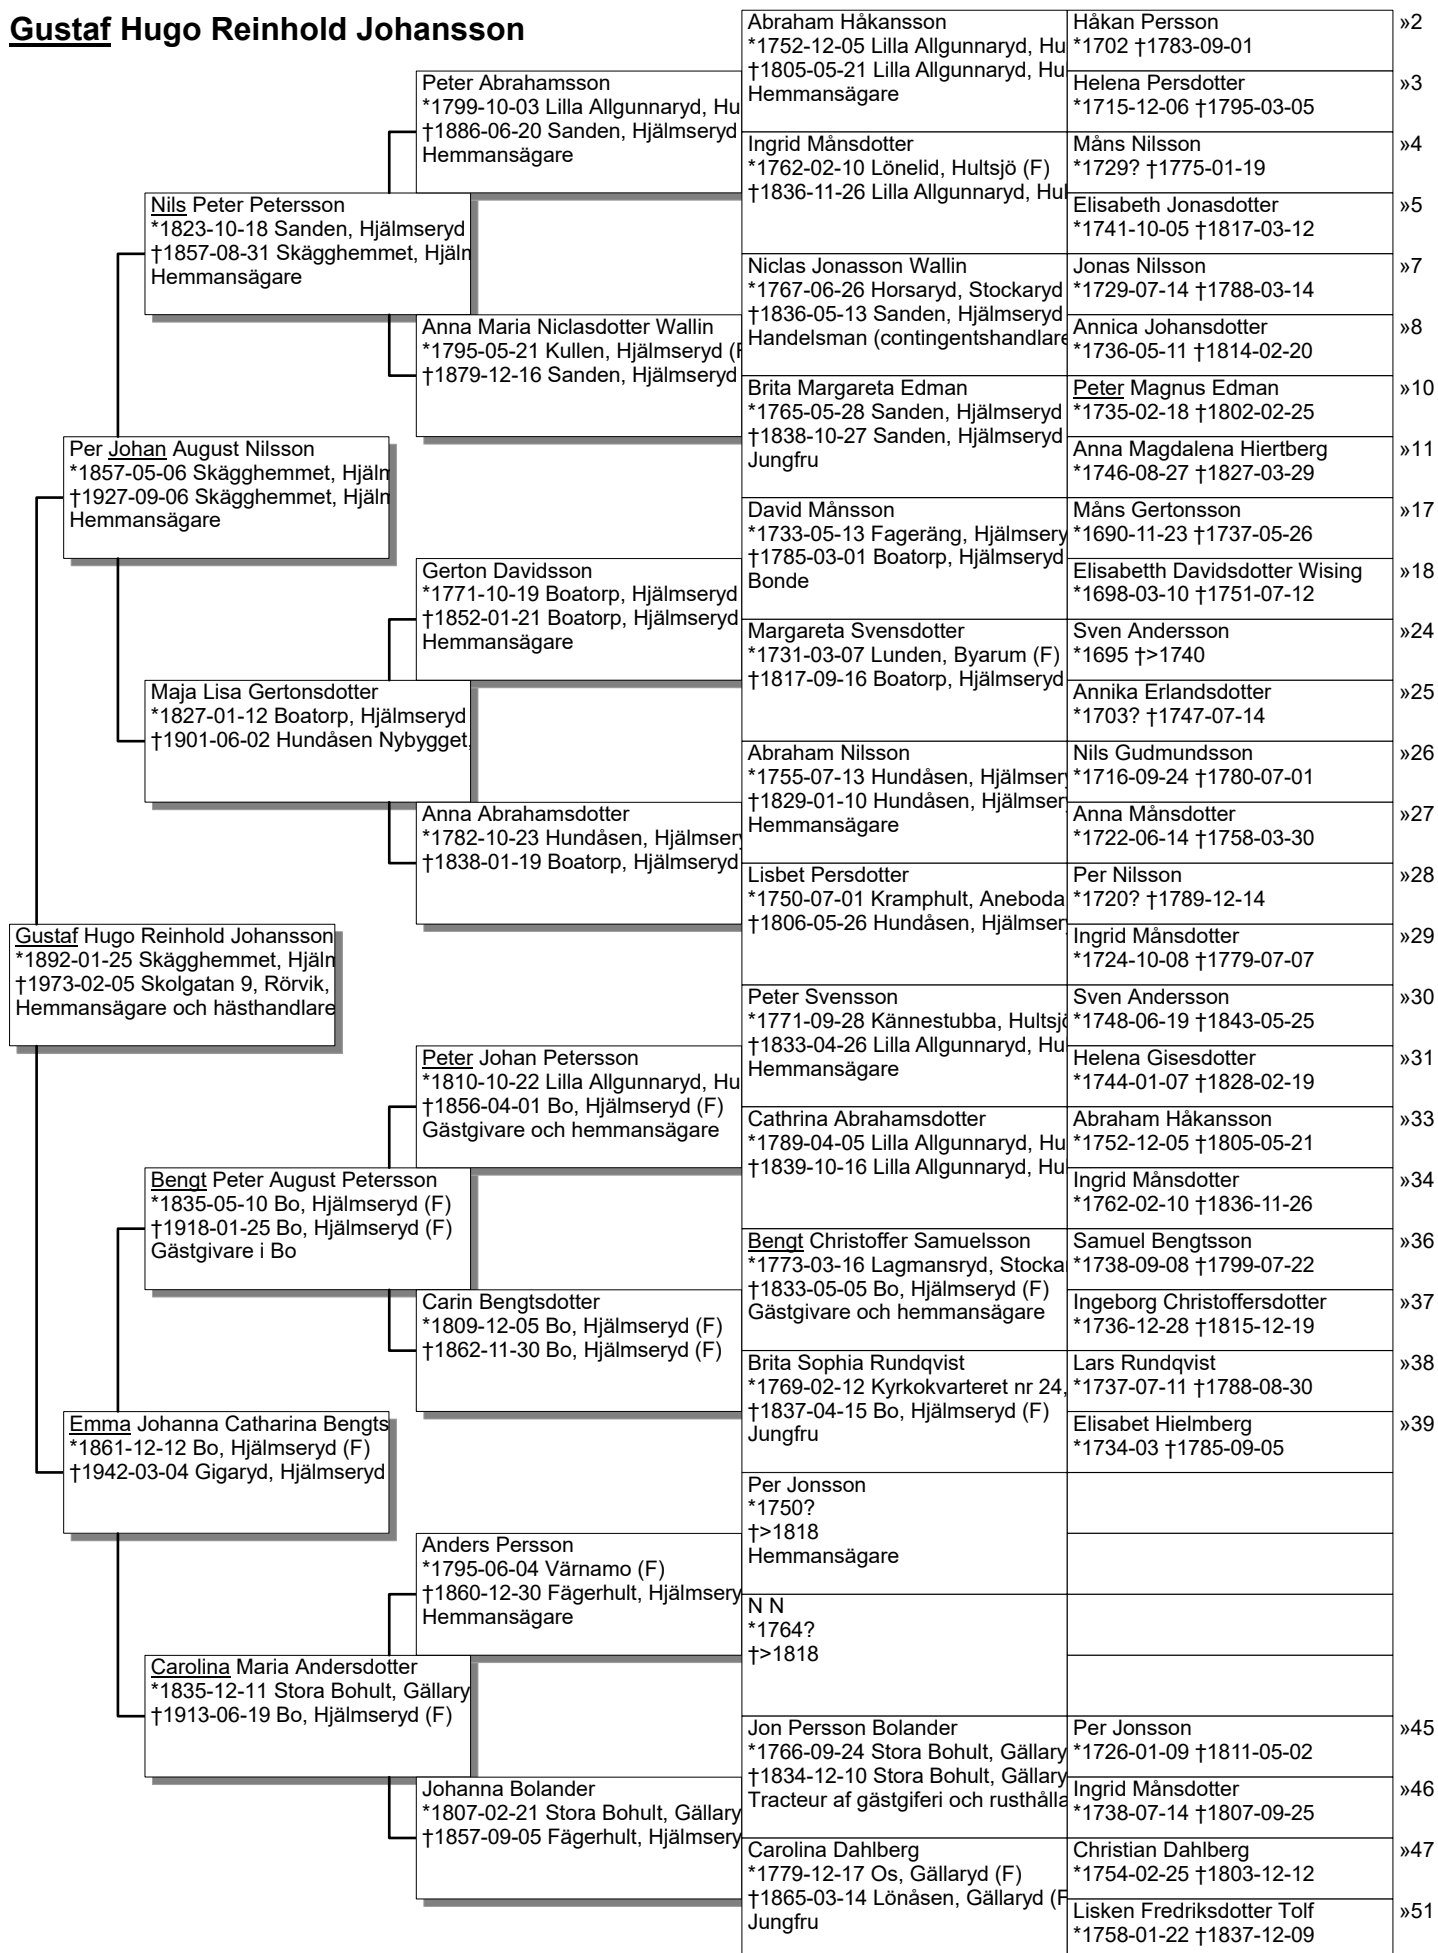

Antavla

Gustaf Hugo Reinhold Johansson

Antavla

Håkan Persson

Antavla

Helena Persdotter

Antavla

Truls Månsson