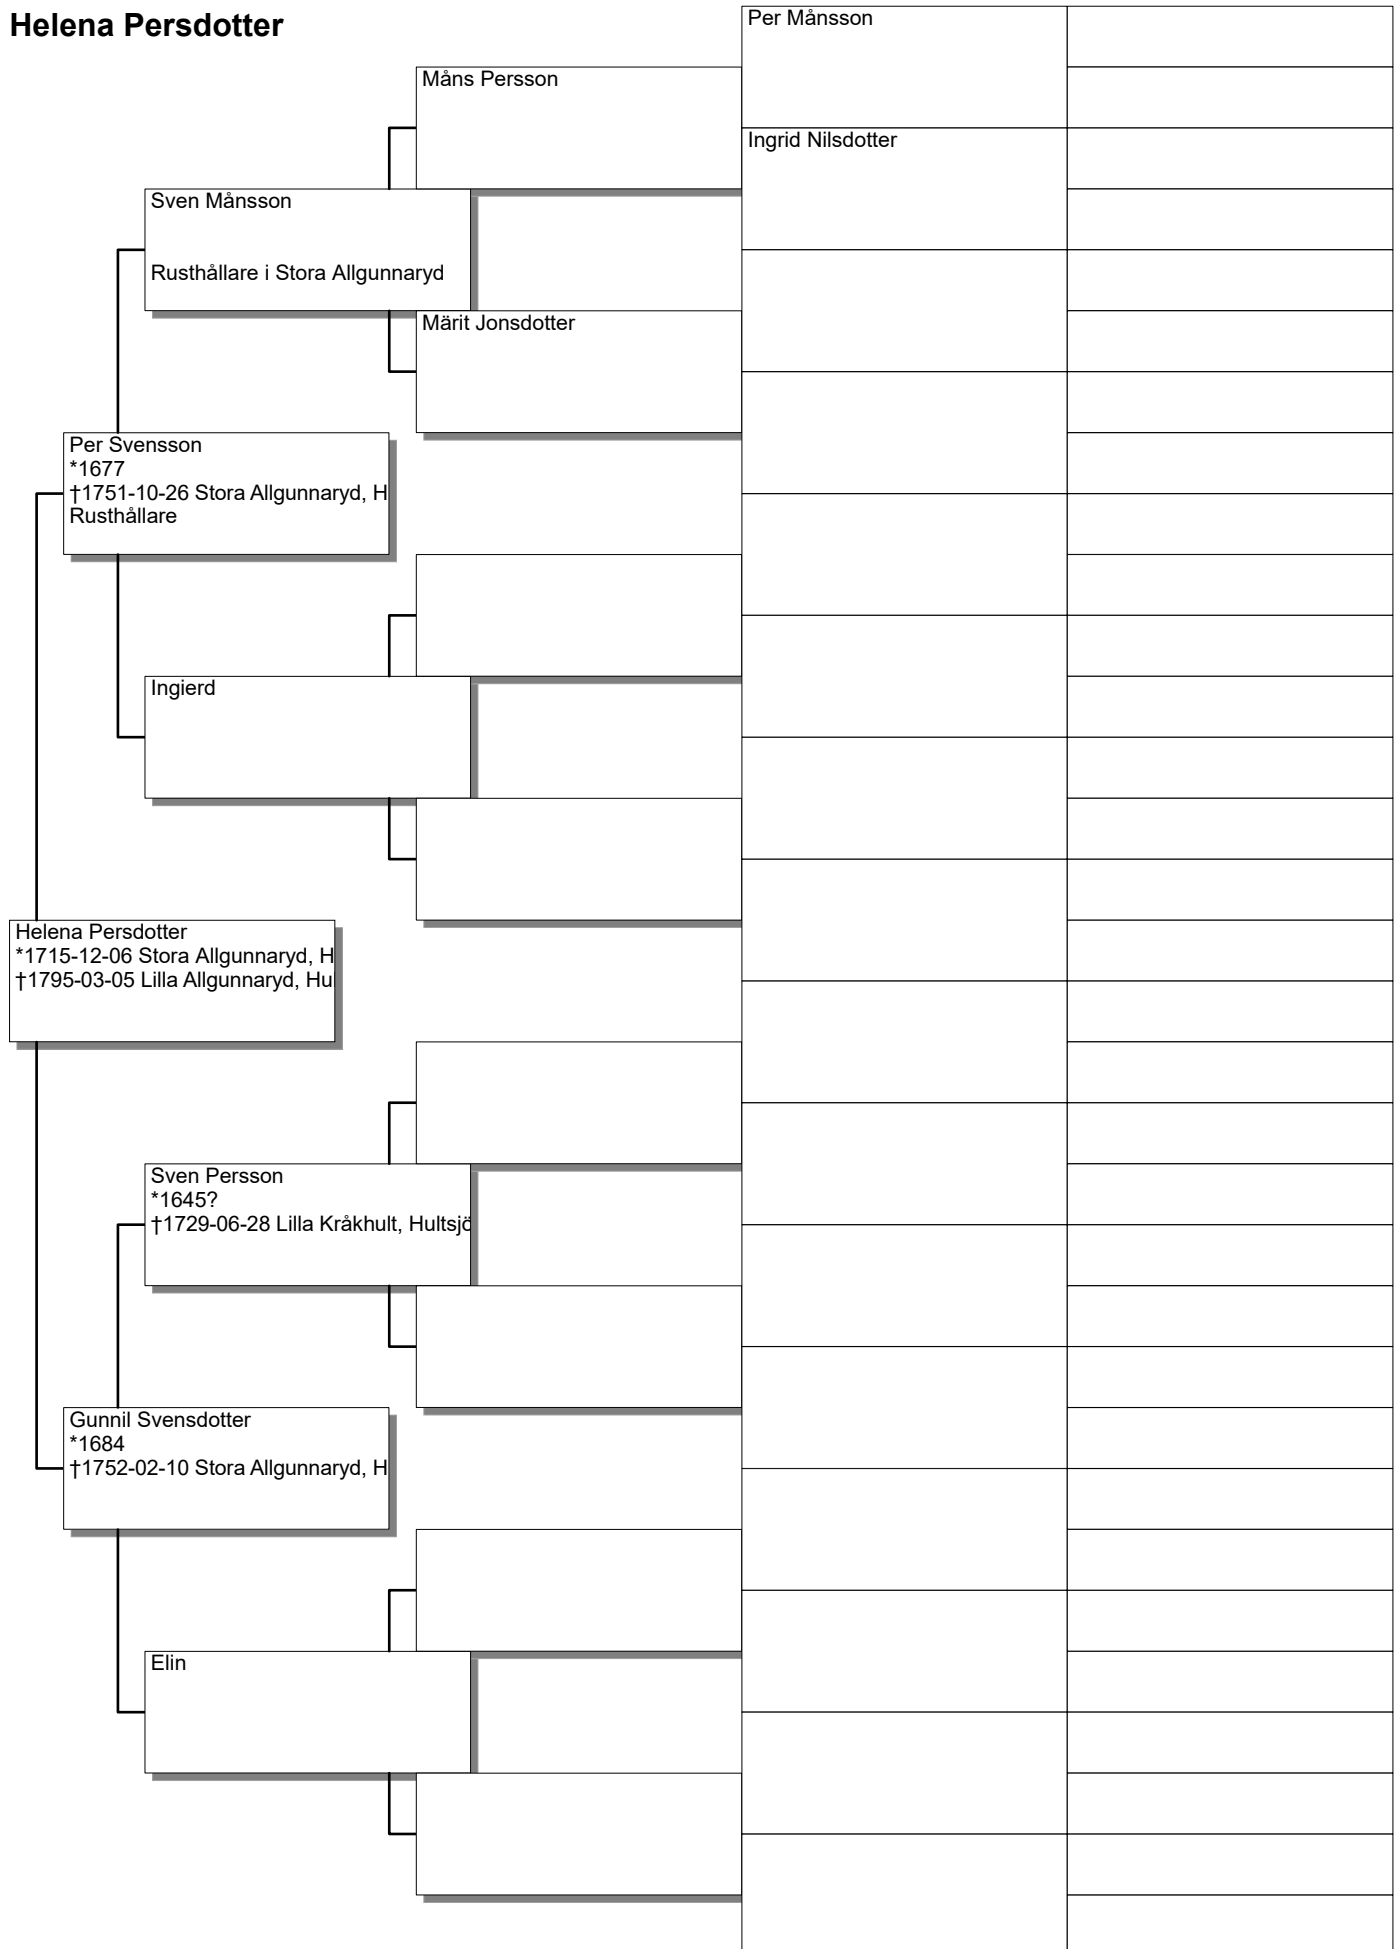

Antavla

Gustaf Hugo Reinhold Johansson

Antavla

Håkan Persson

Antavla

Helena Persdotter

Antavla

Truls Månsson