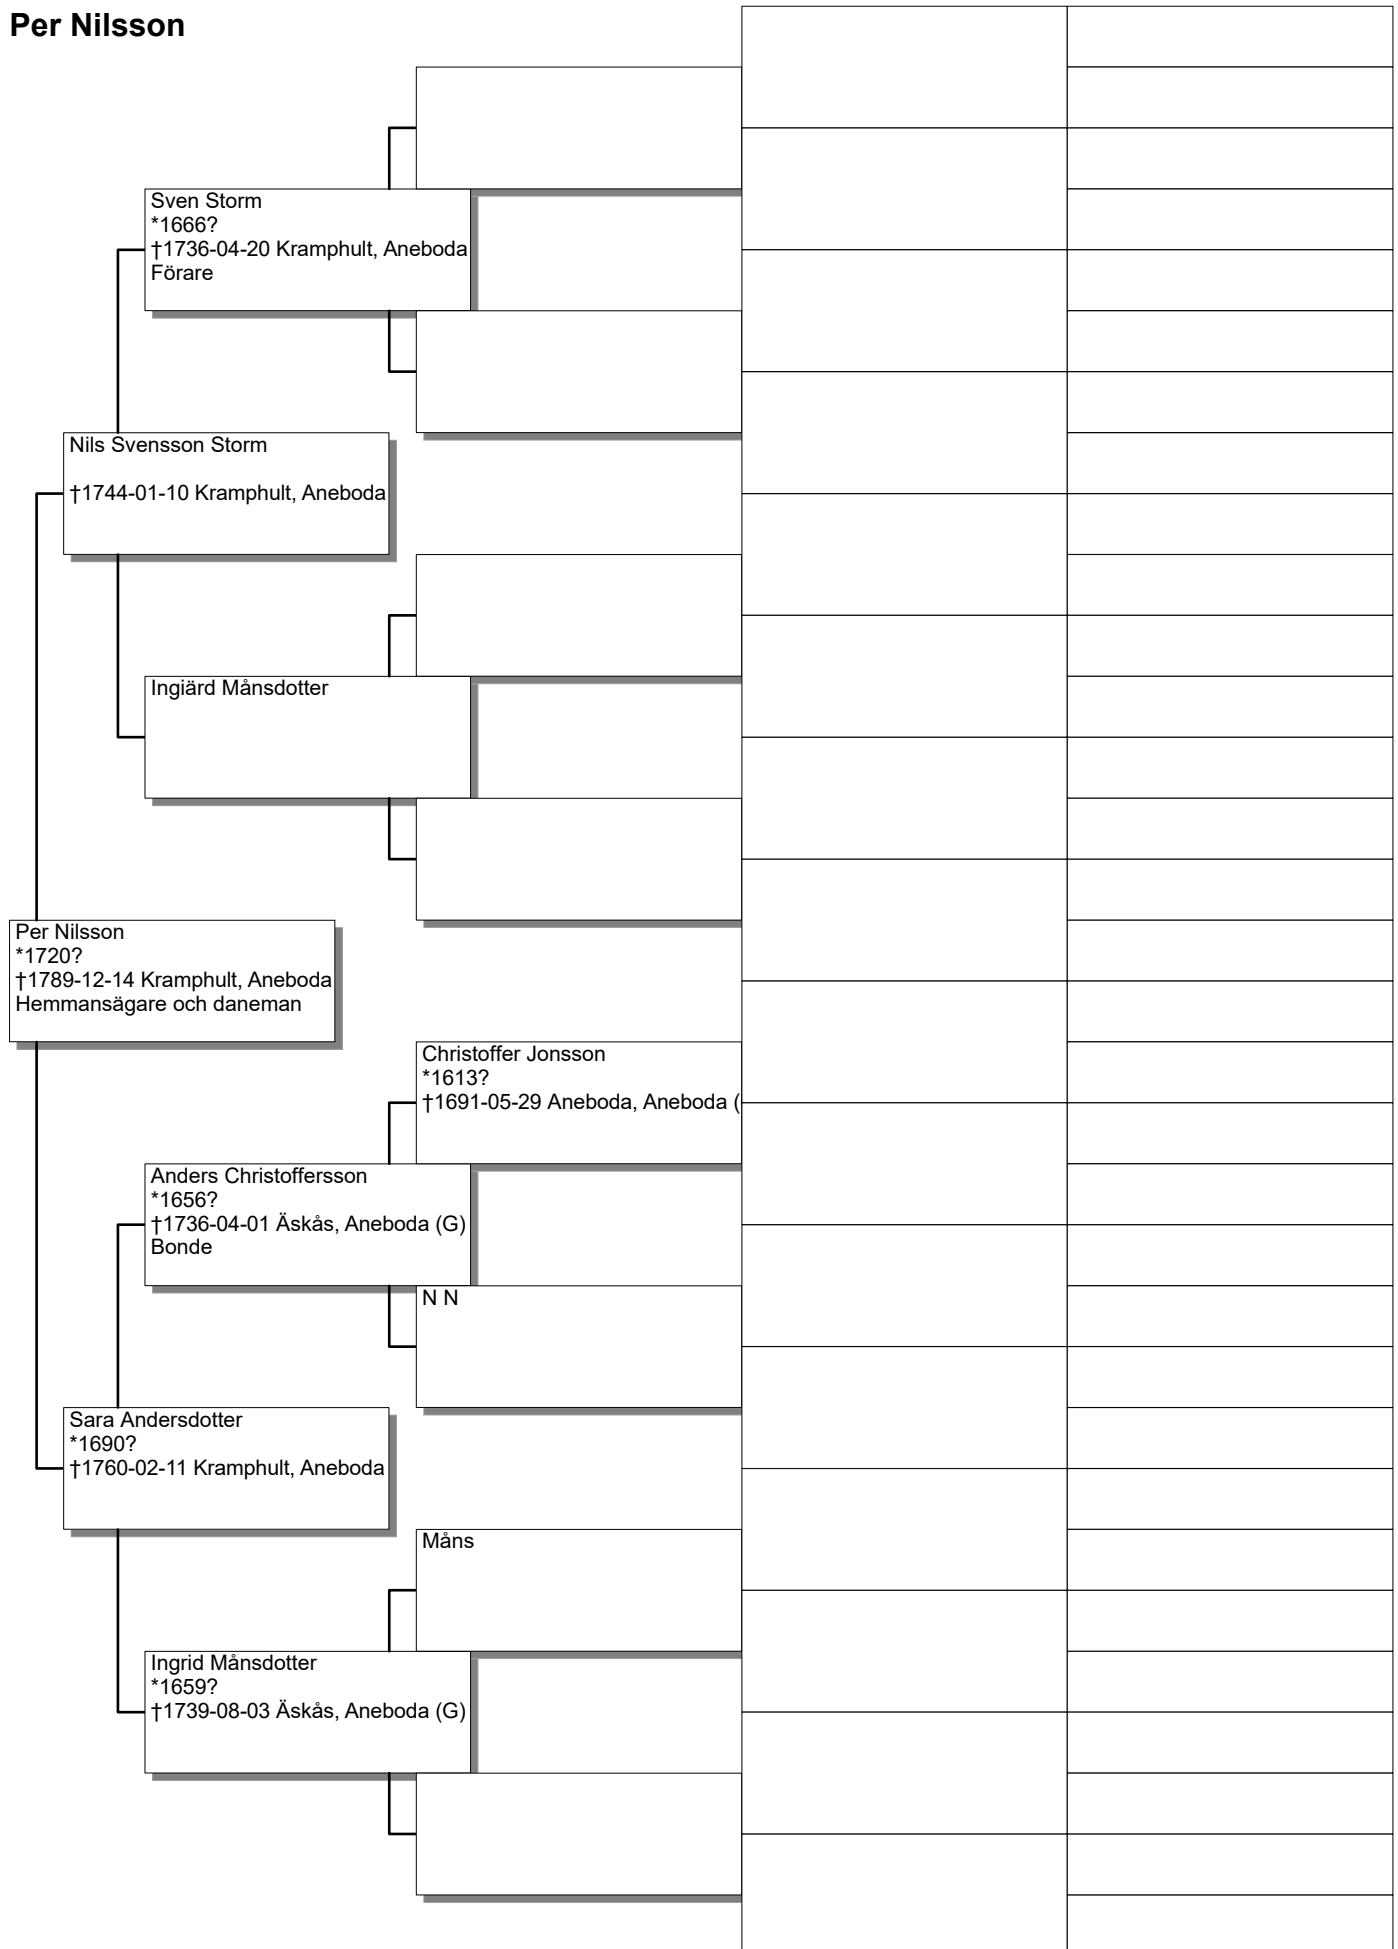

Antavla

Per Nilsson