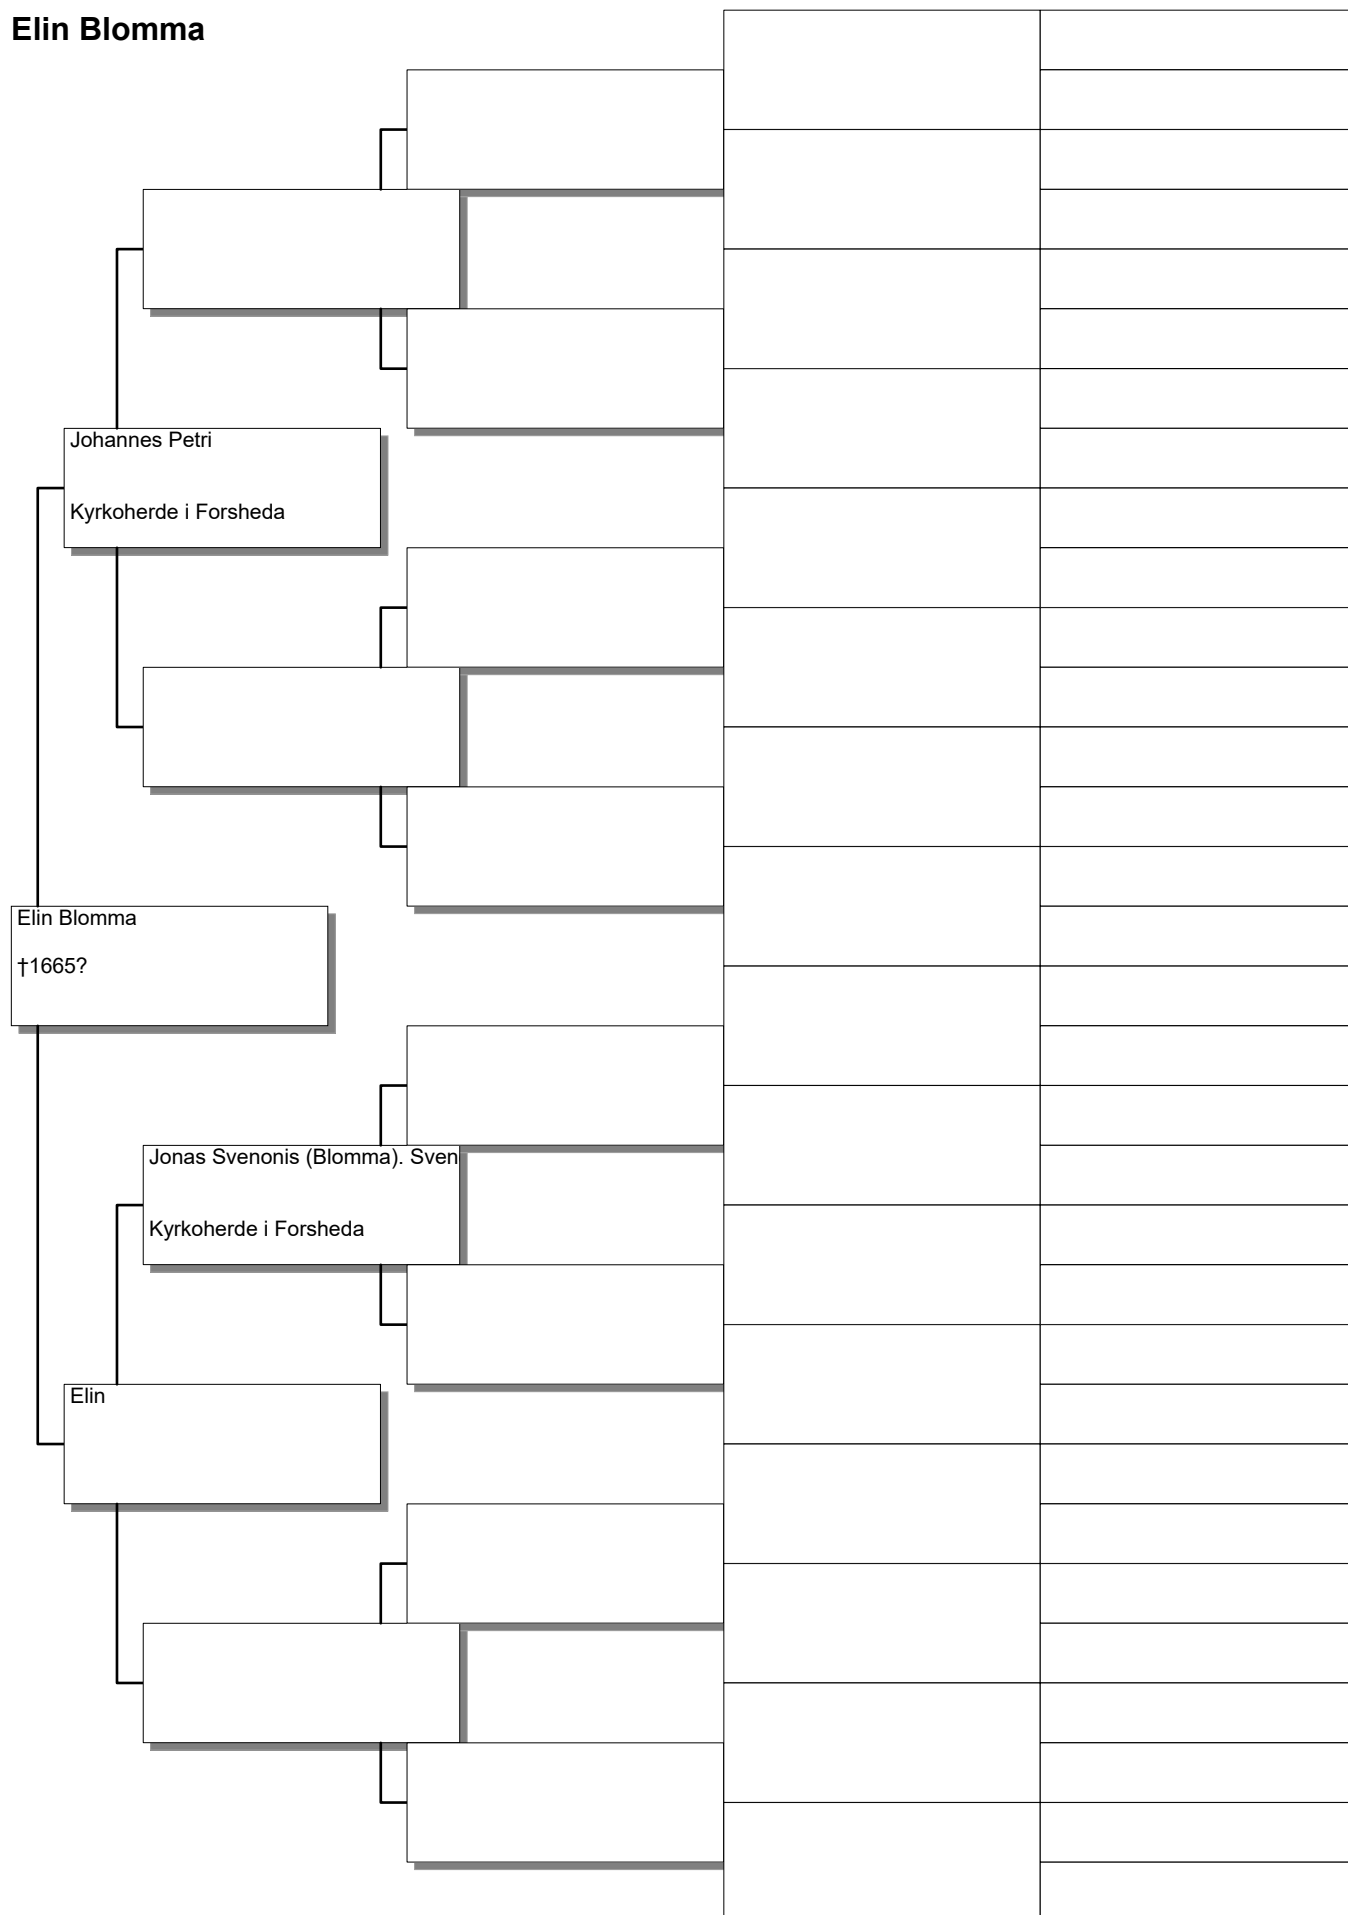

Antavla

Elin Blomma