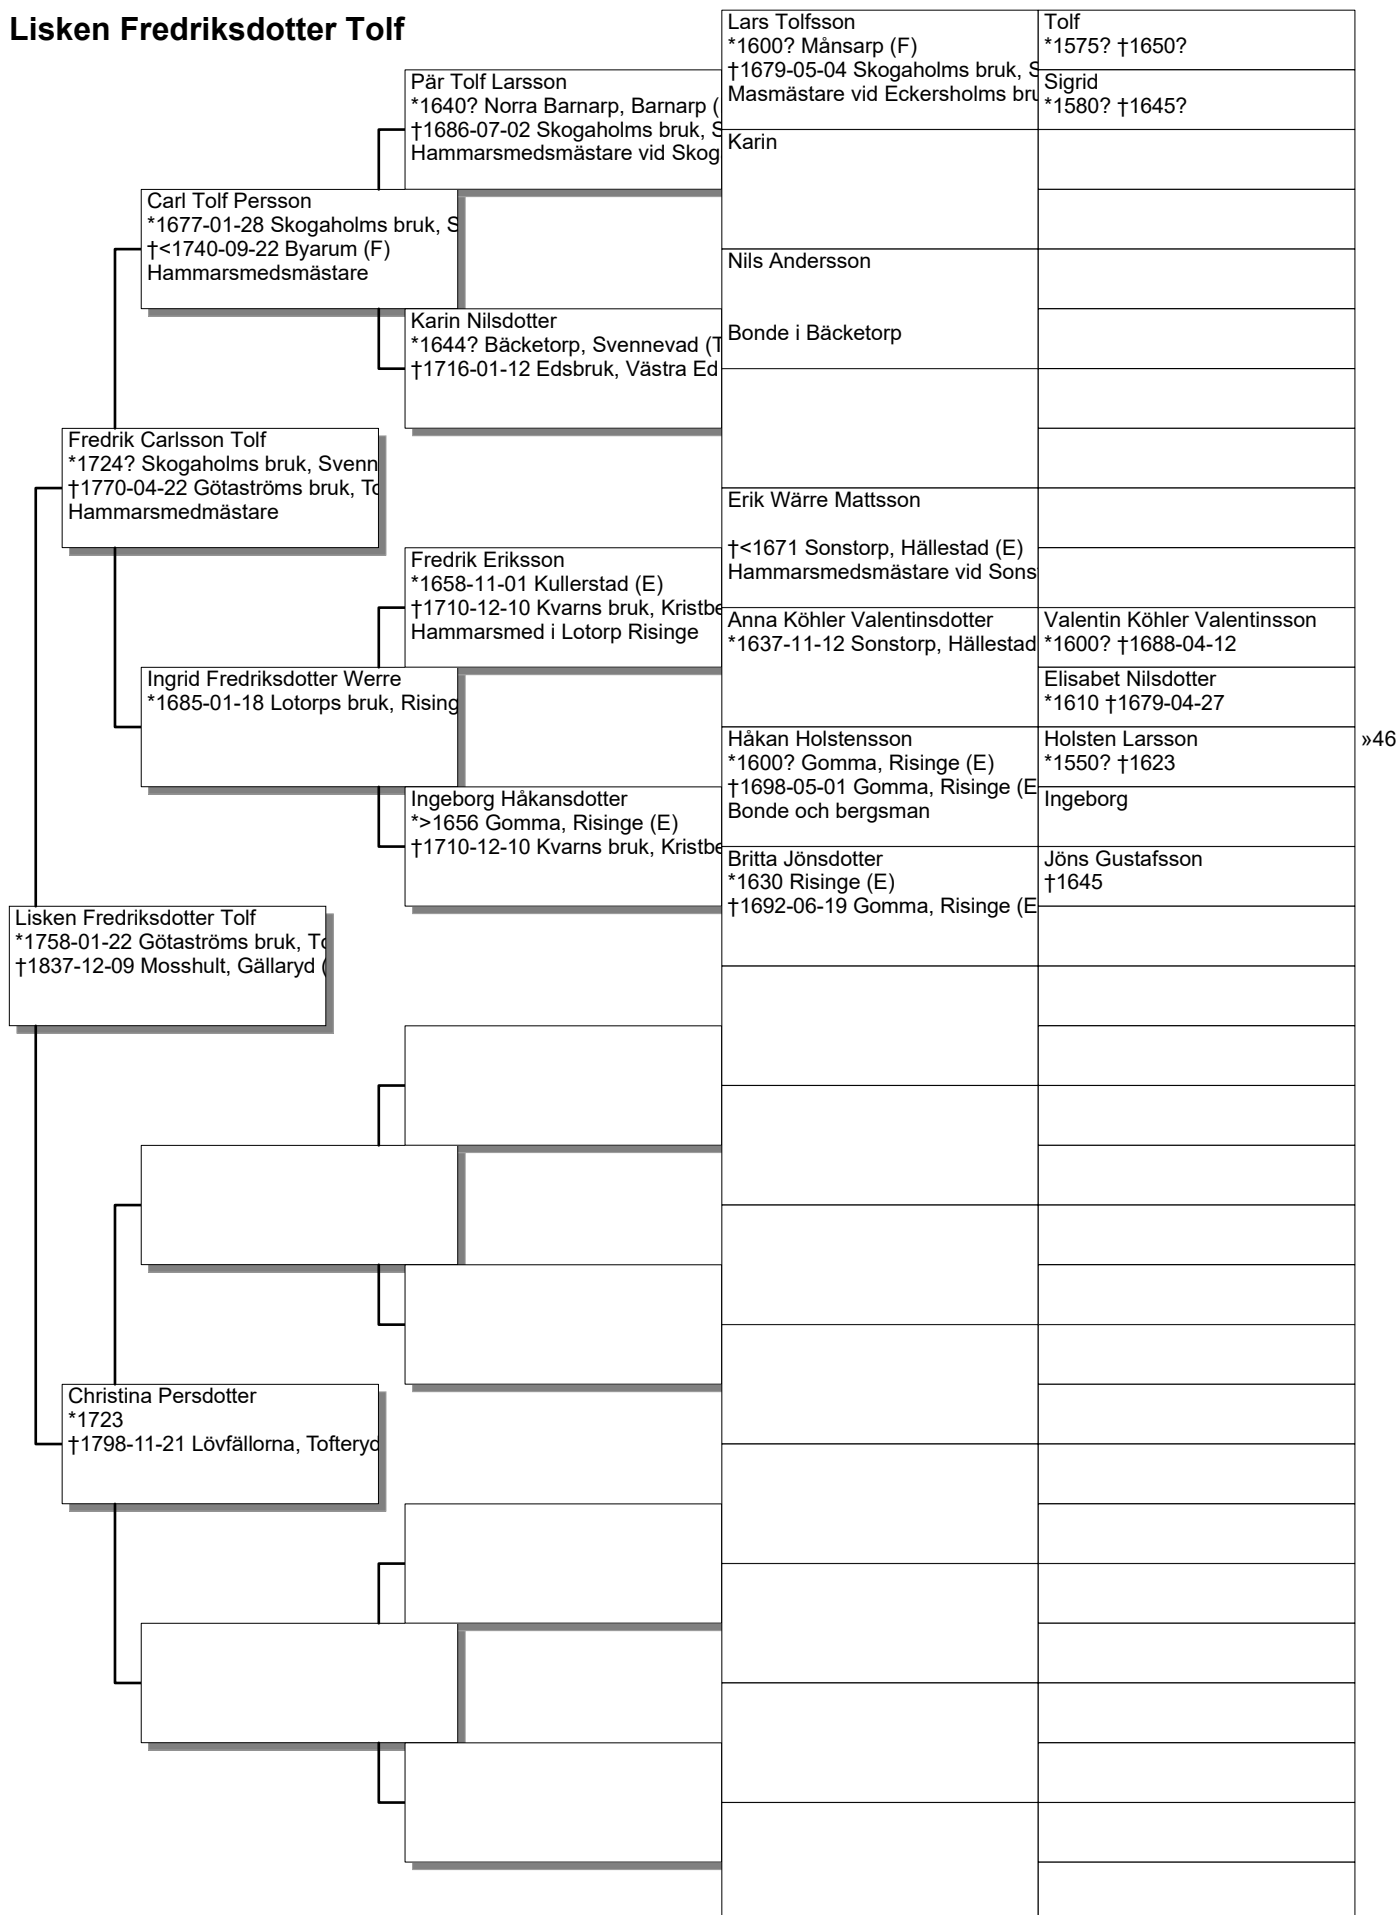

Antavla

Lisken Fredriksdotter Tolf

»46