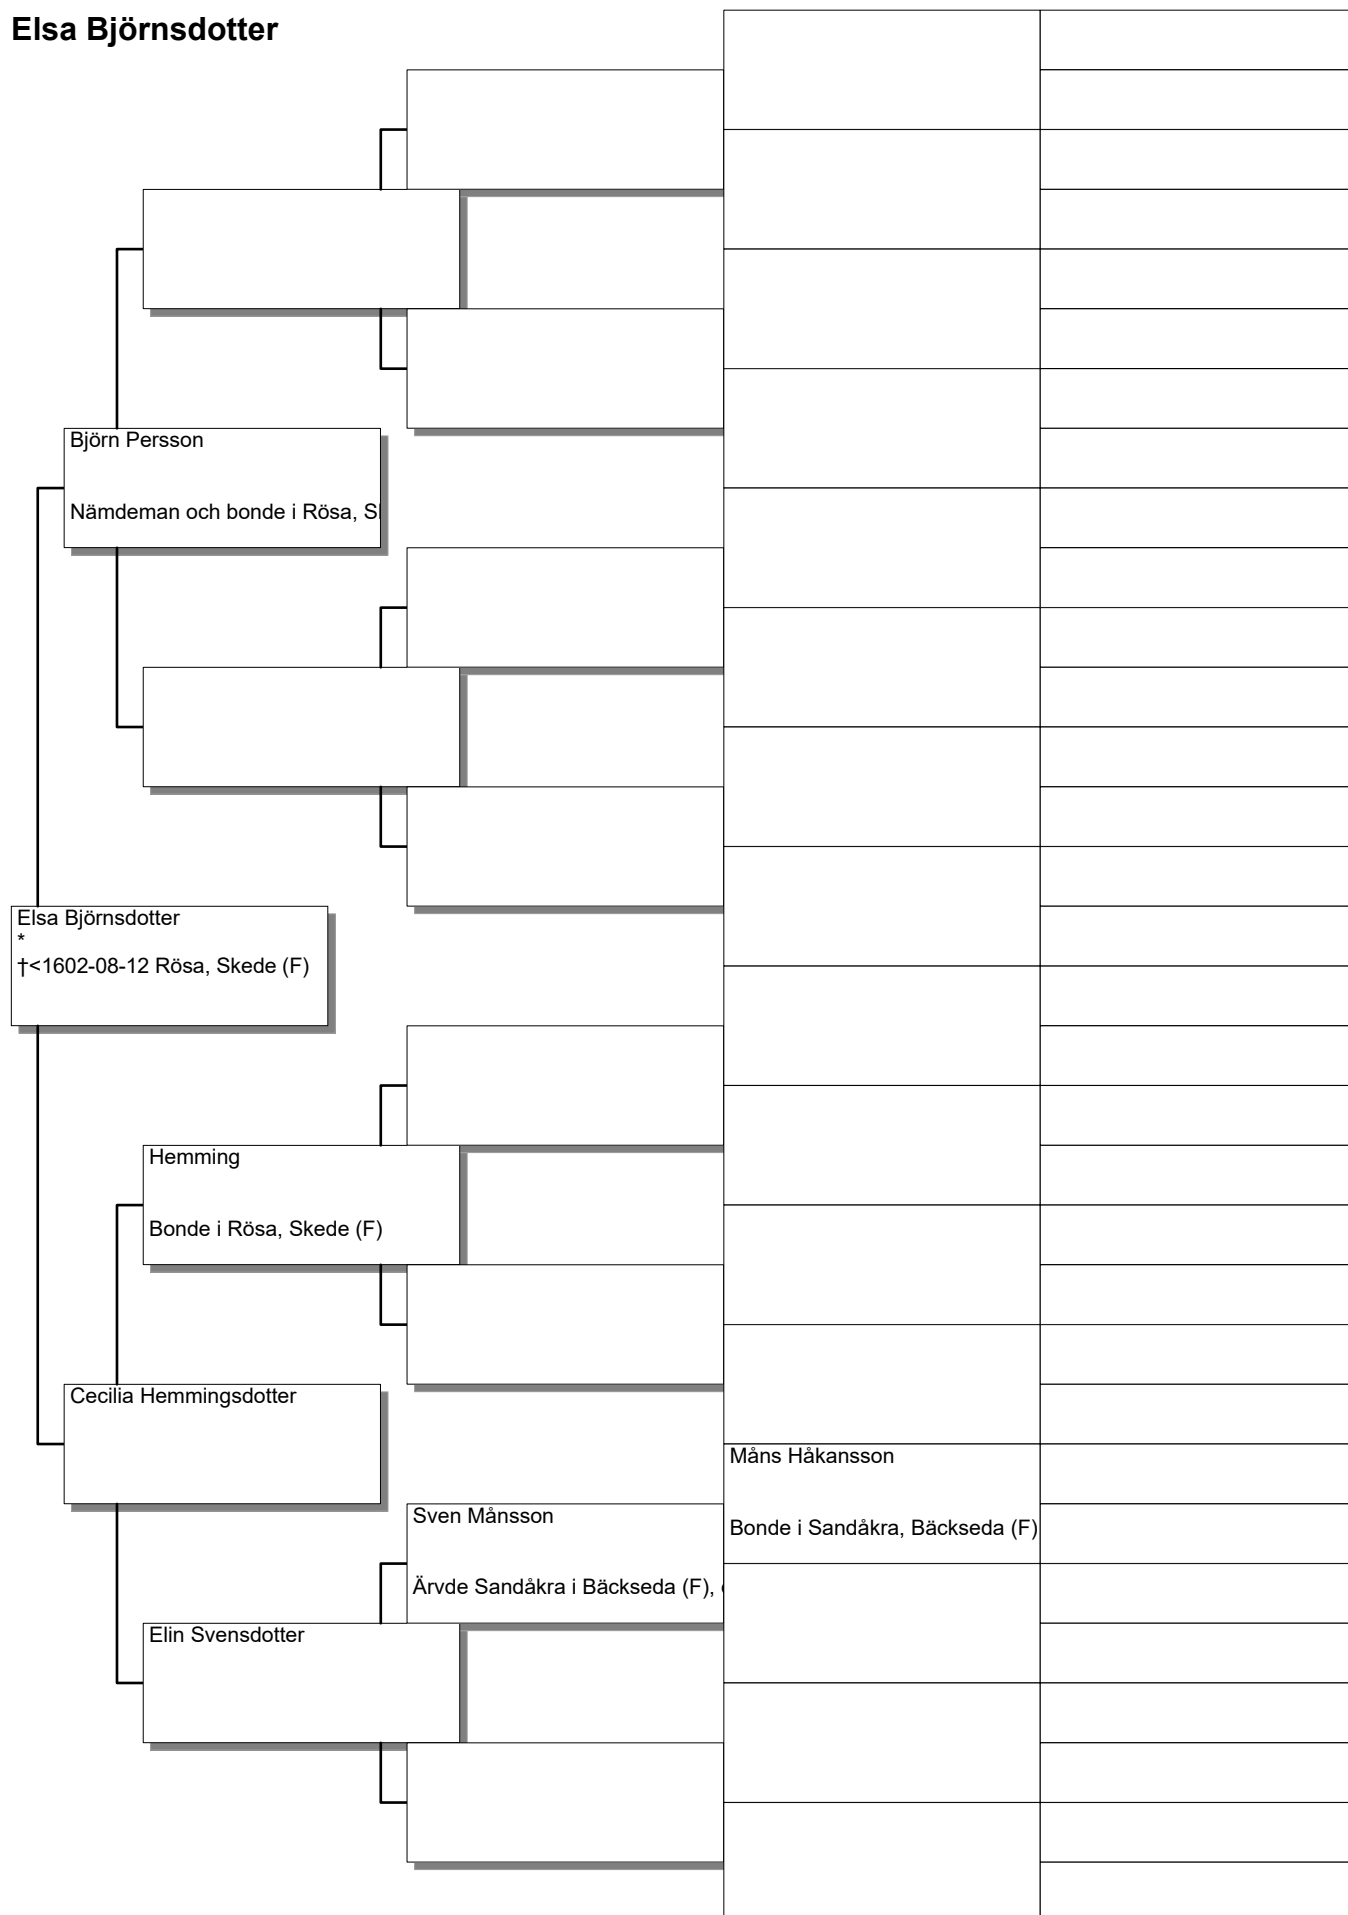

Antavla

Elsa Björnsdotter