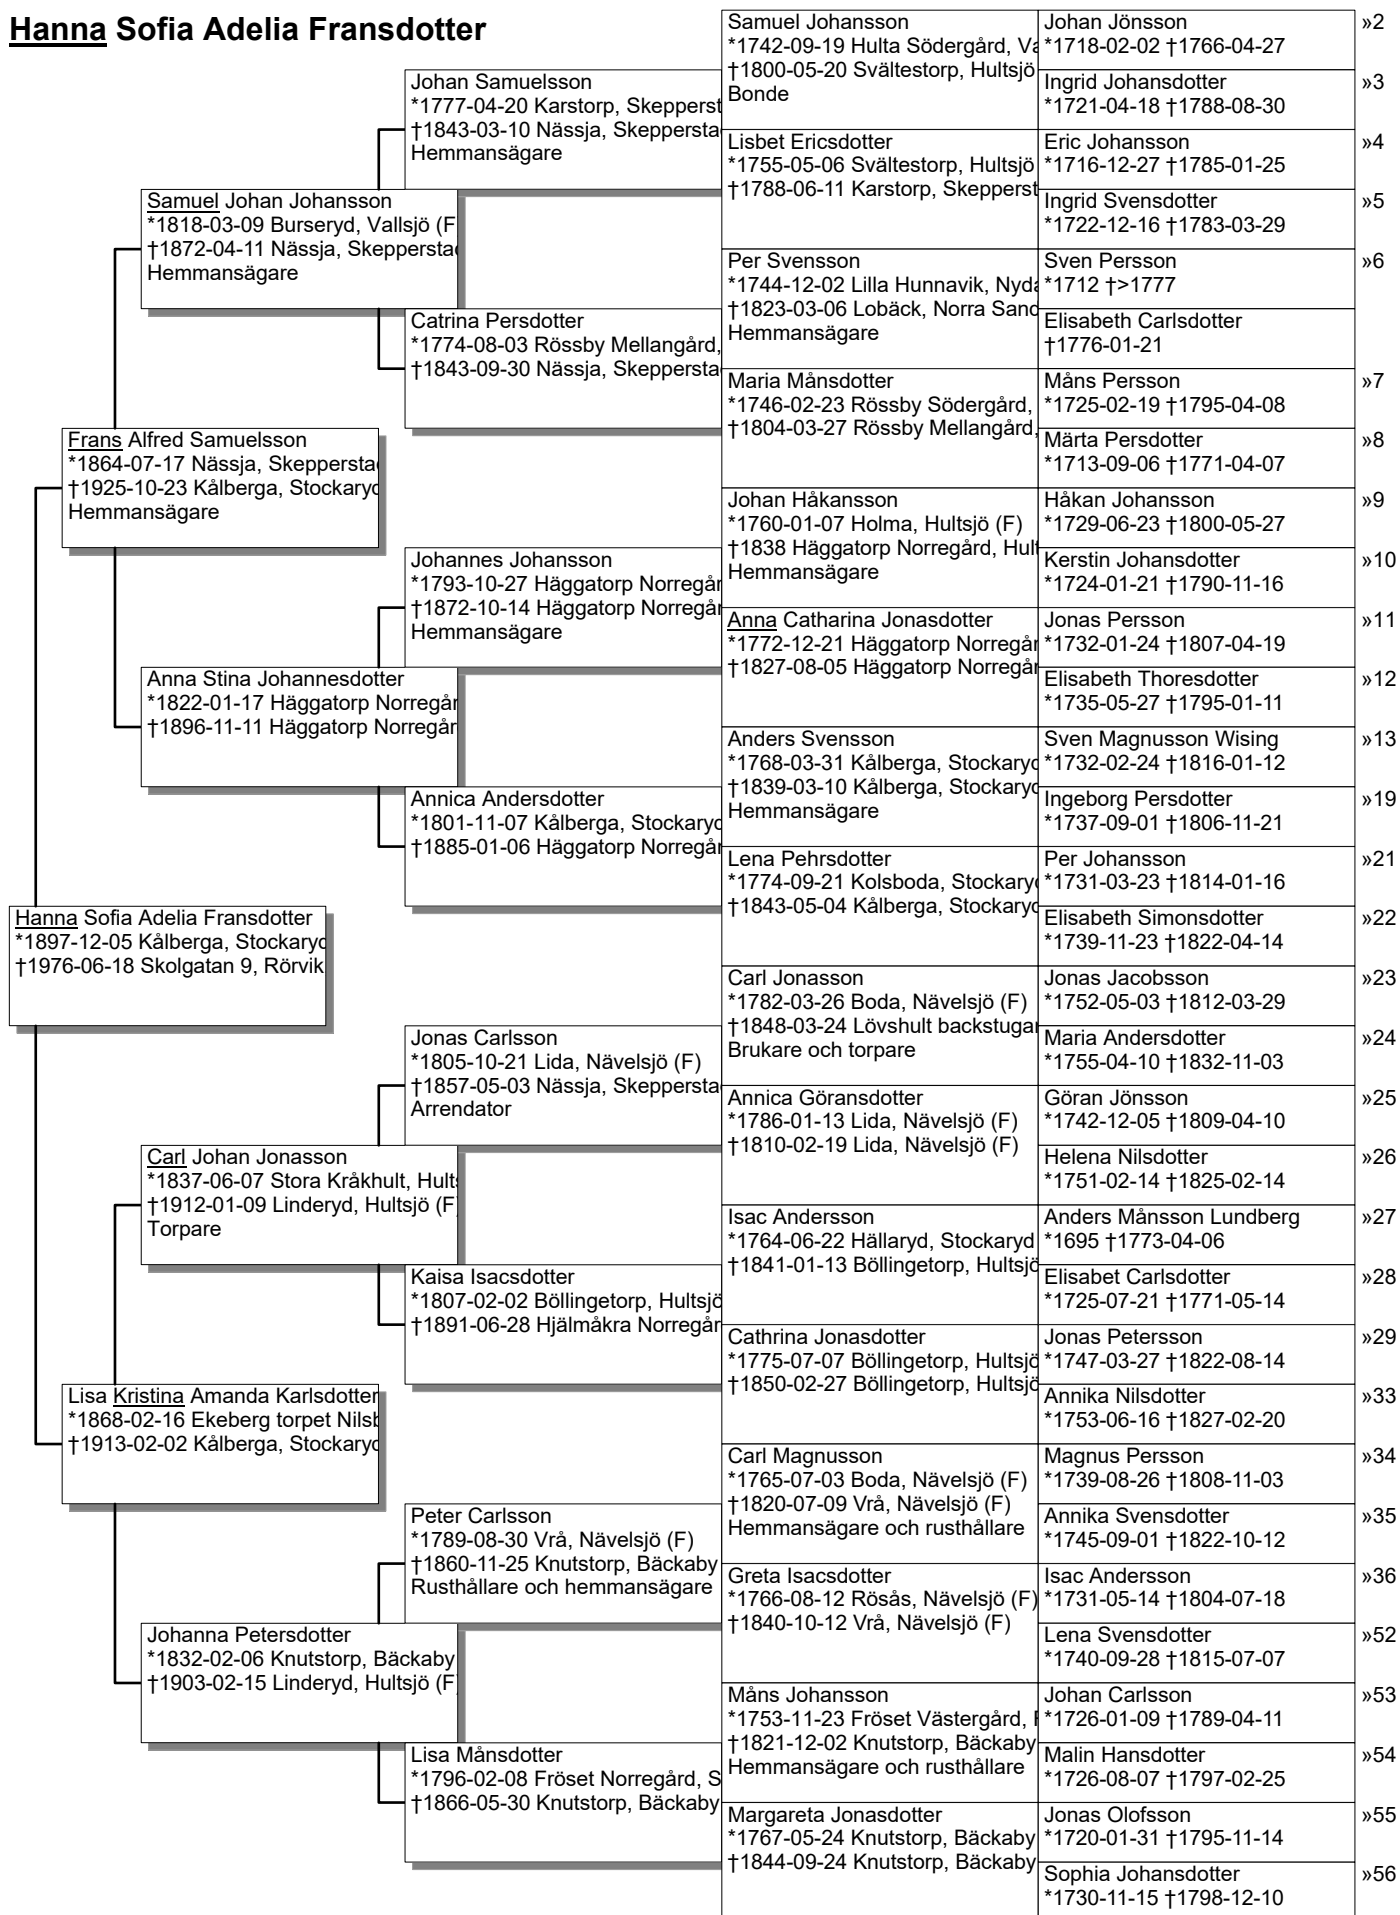

Antavla

Hanna Sofia Adelia Fransdotter

Antavla

Johan Jönsson

Antavla

Ingrid Johansdotter

Antavla

Eric Johansson

Antavla

Ingrid Svensdotter

Antavla

Sven Persson

Antavla

Måns Persson

Antavla

Märta Persdotter

Antavla

Håkan Johansson

Antavla

Kerstin Johansdotter

Antavla

Elisabeth Thoresdotter

Antavla

Sven Magnusson Wising

Antavla

Per Haraldsson

Antavla

Anna Jonasdotter

Antavla

Nils Siggonius Aurelius

Antavla

Karin Larsdotter