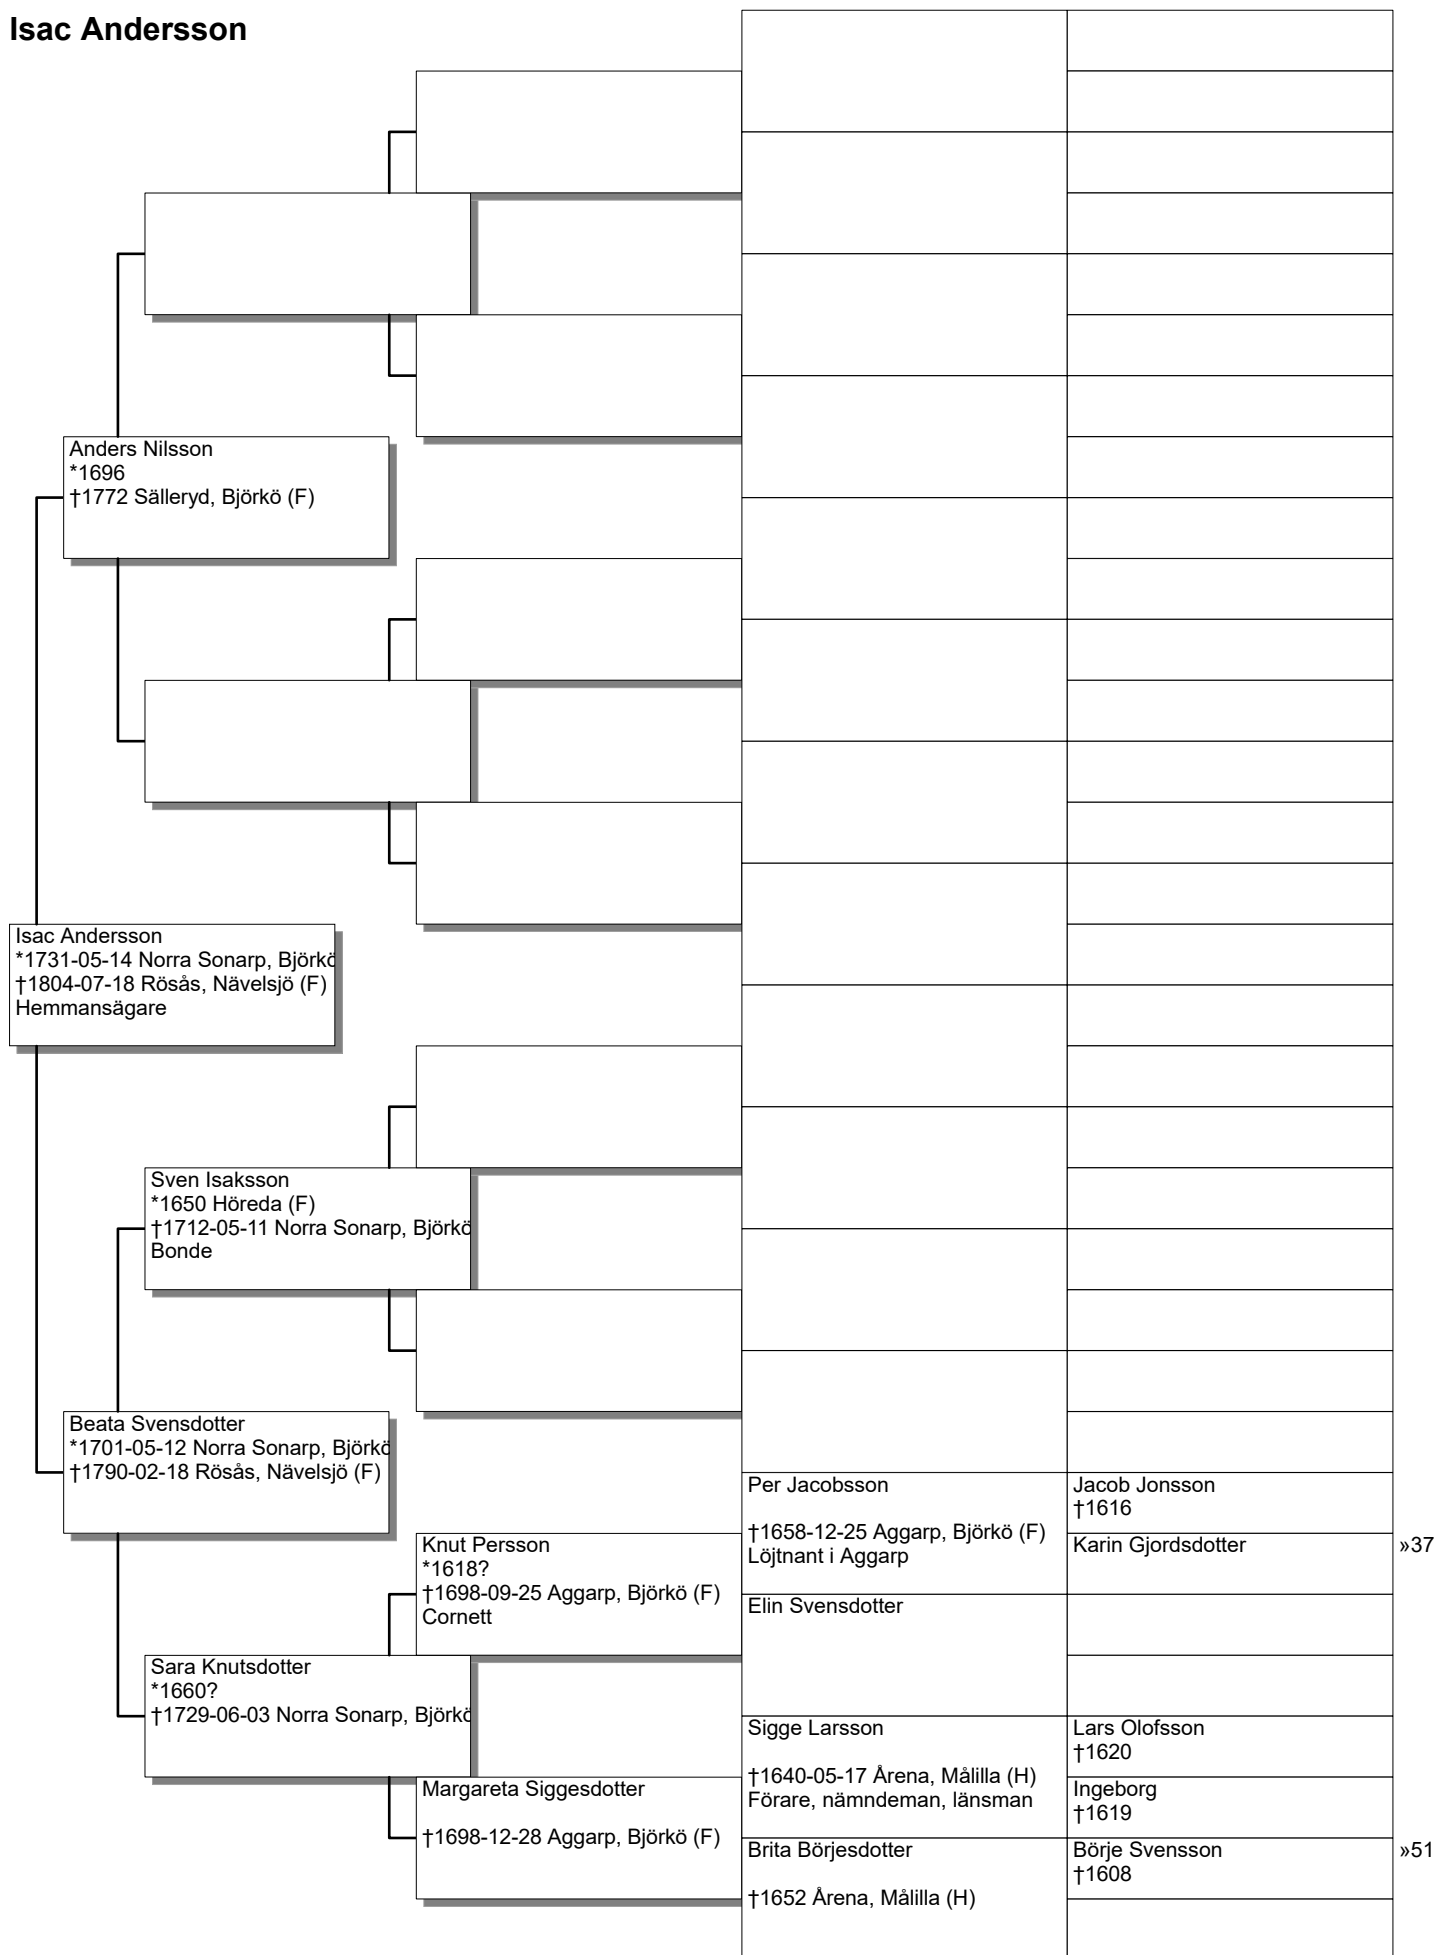

Antavla

Isac Andersson