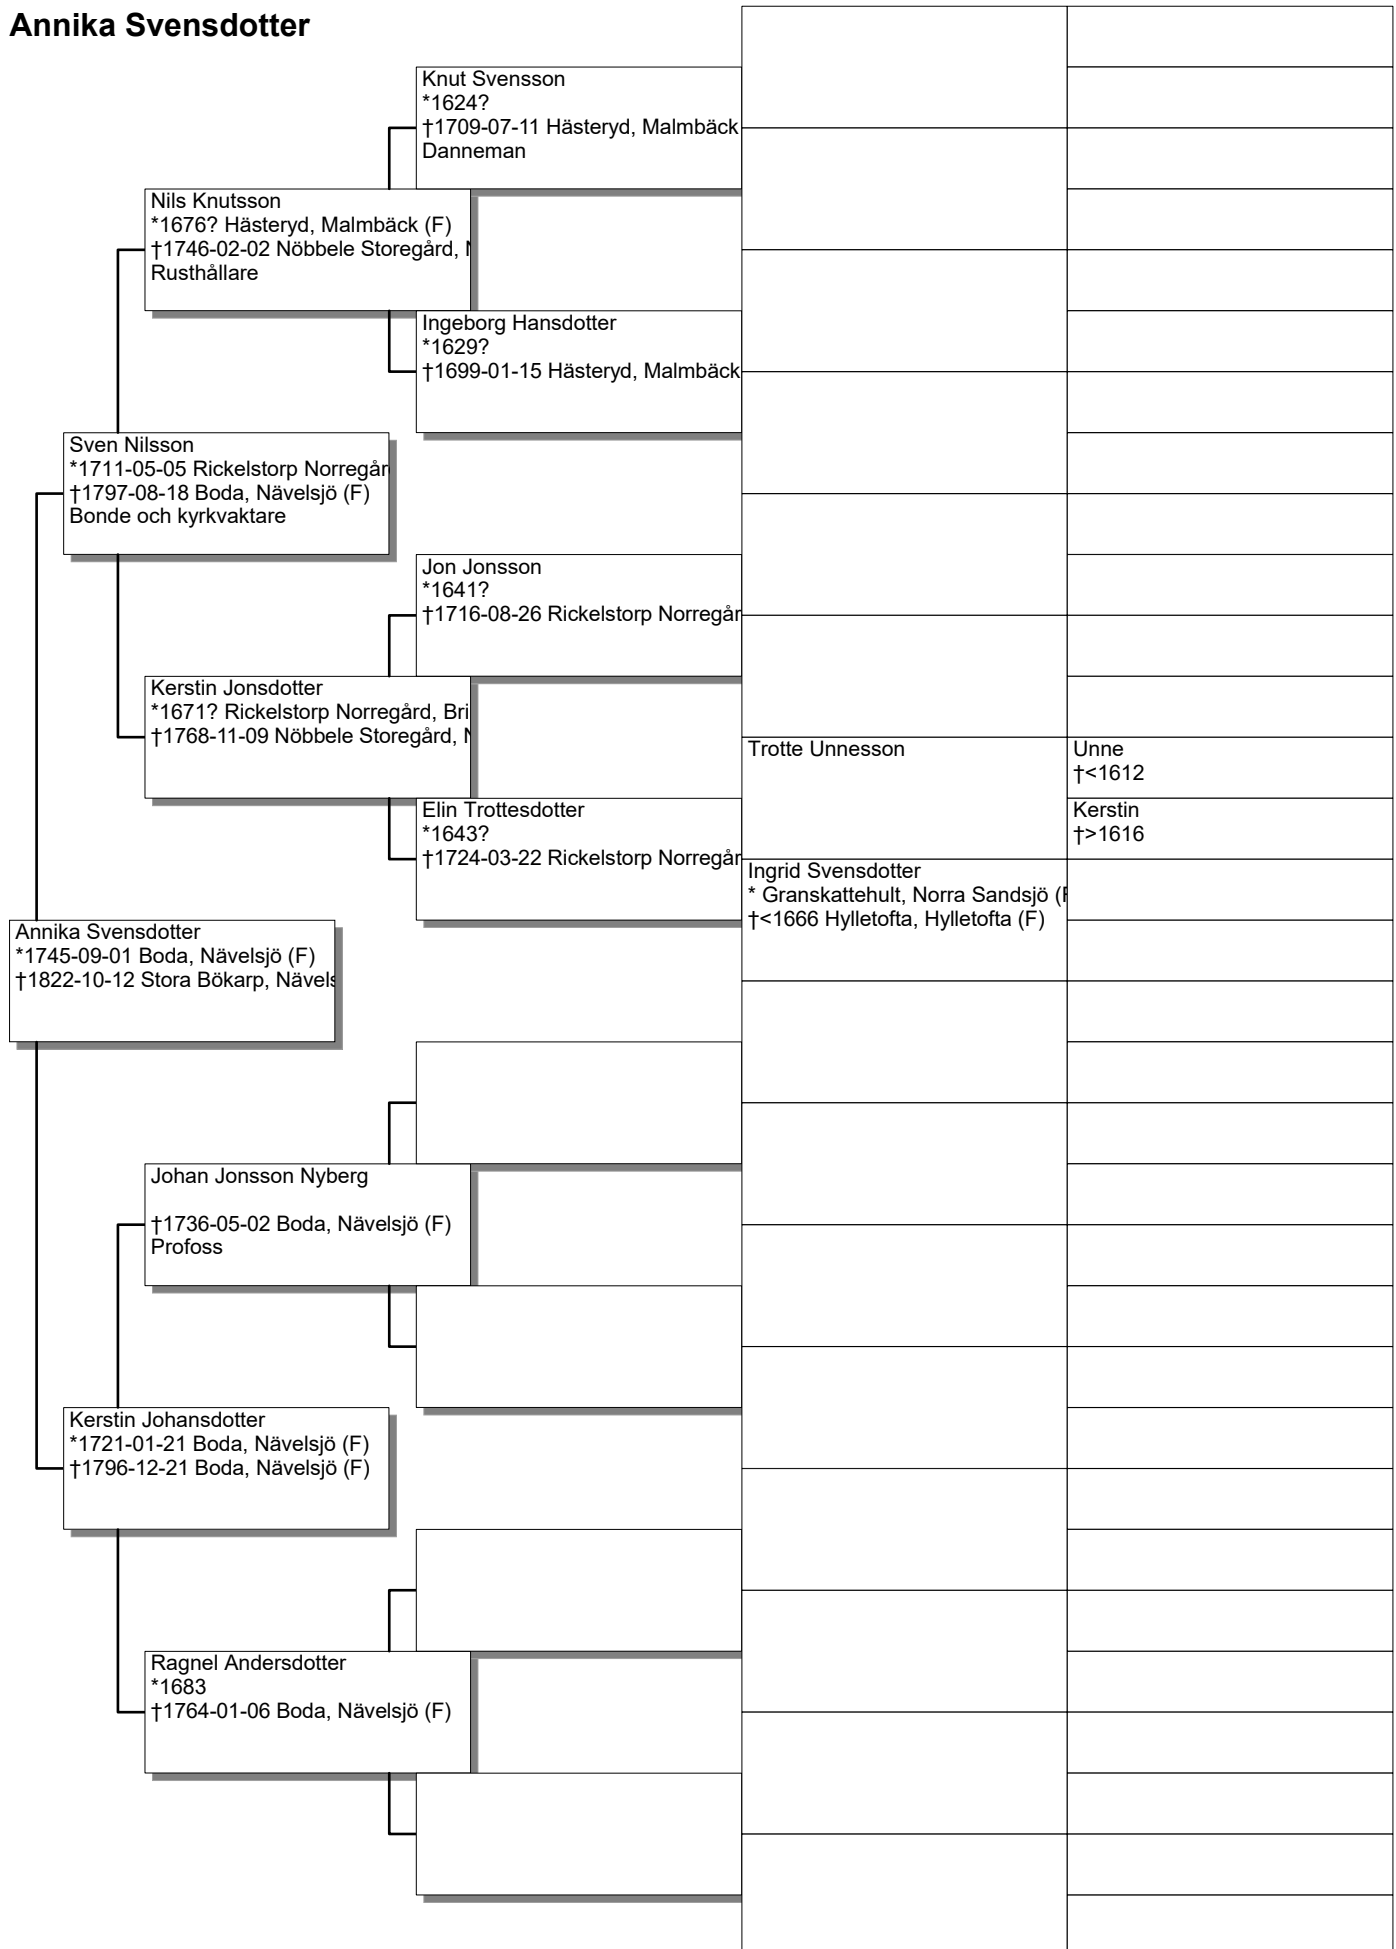

Antavla

Annika Svensdotter