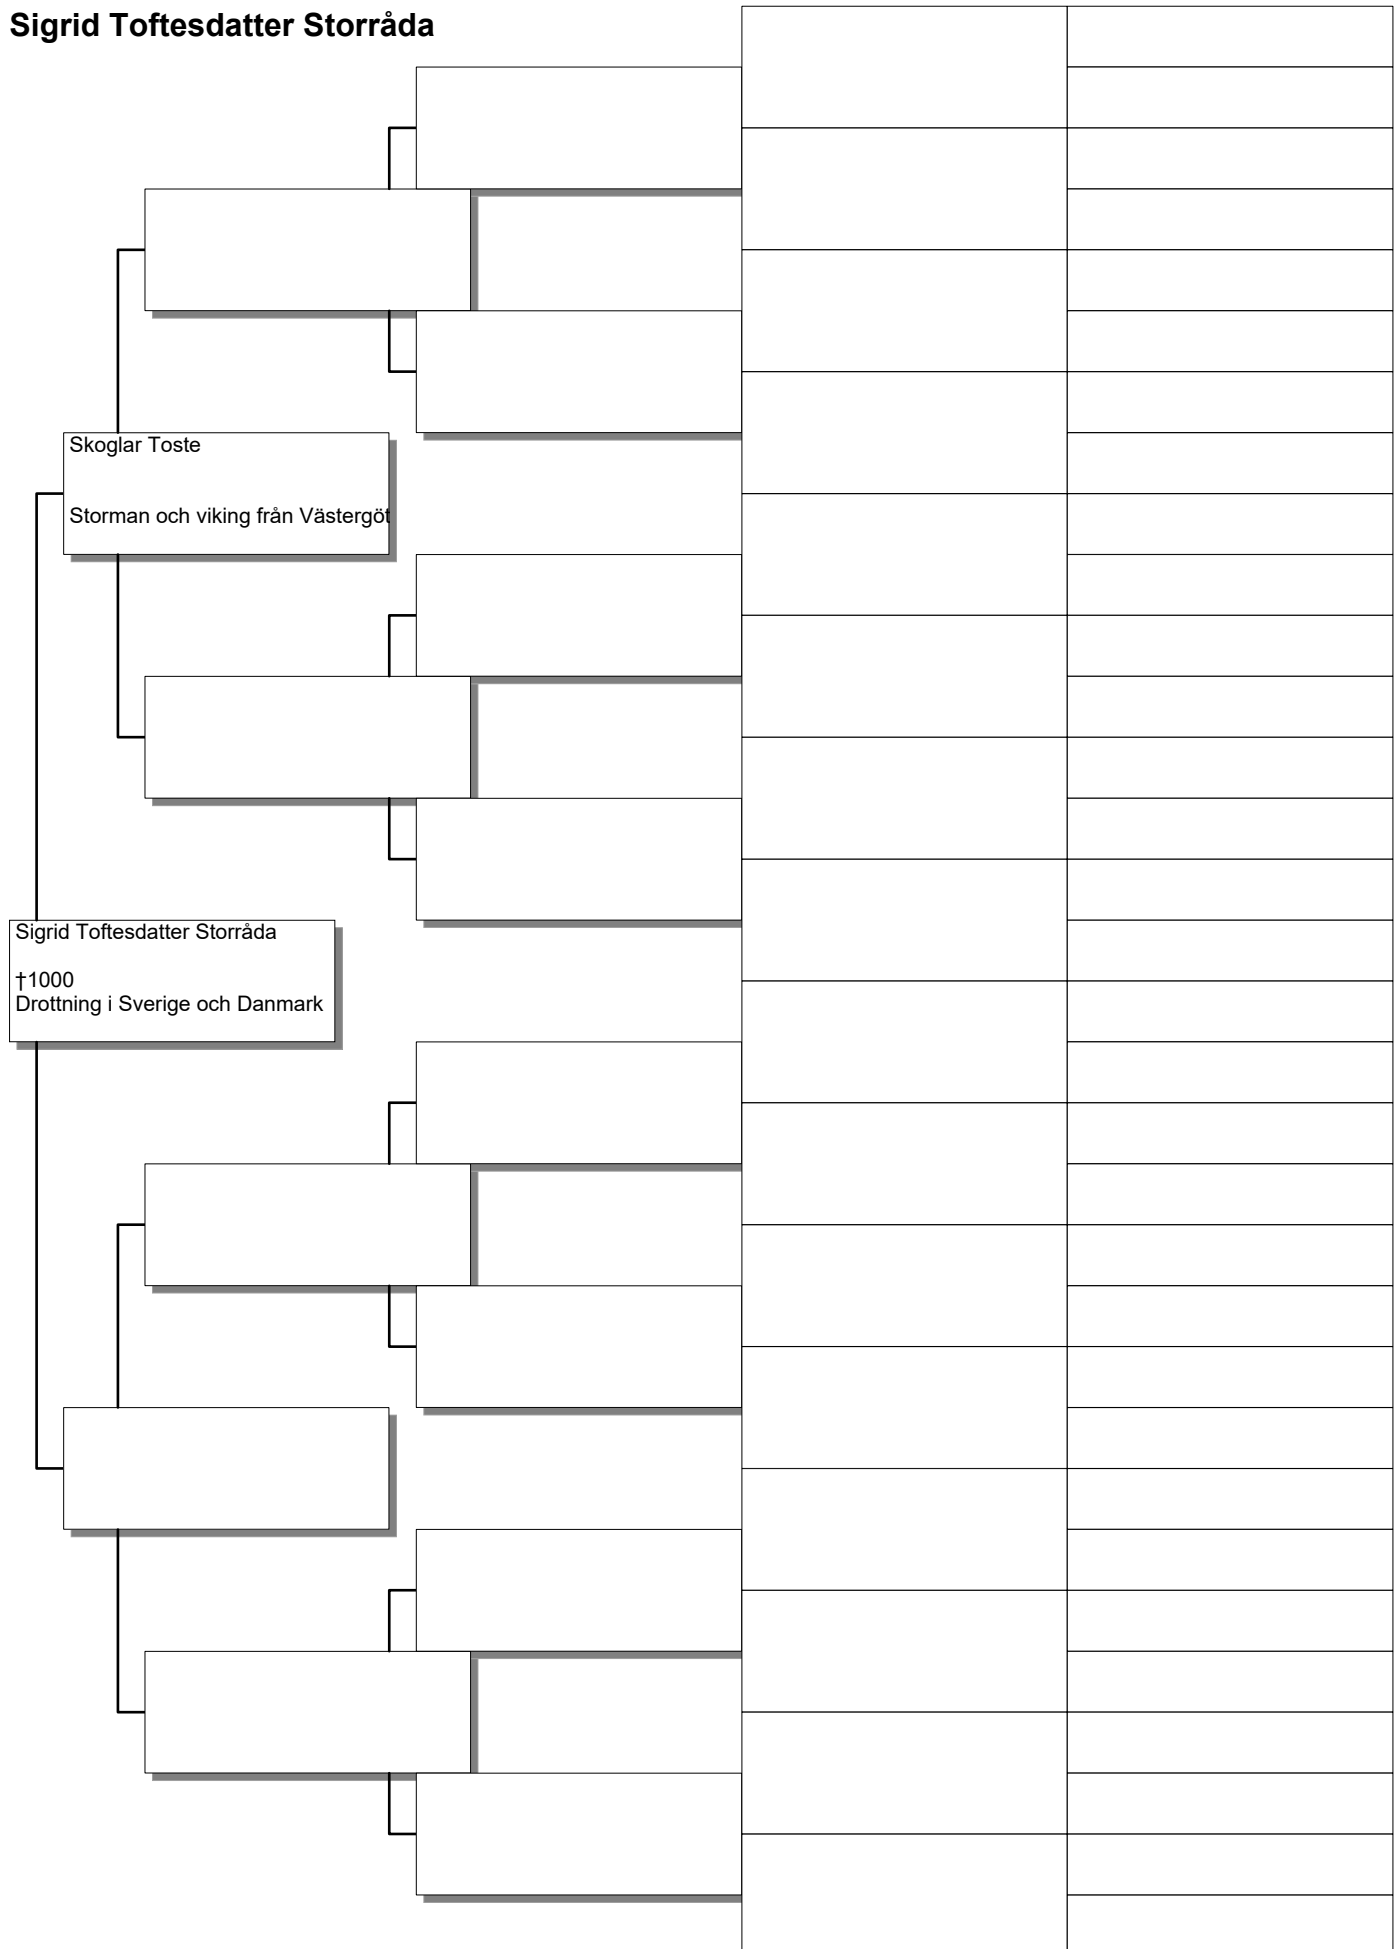

Antavla

Sigrid Toftesdatter Storråda