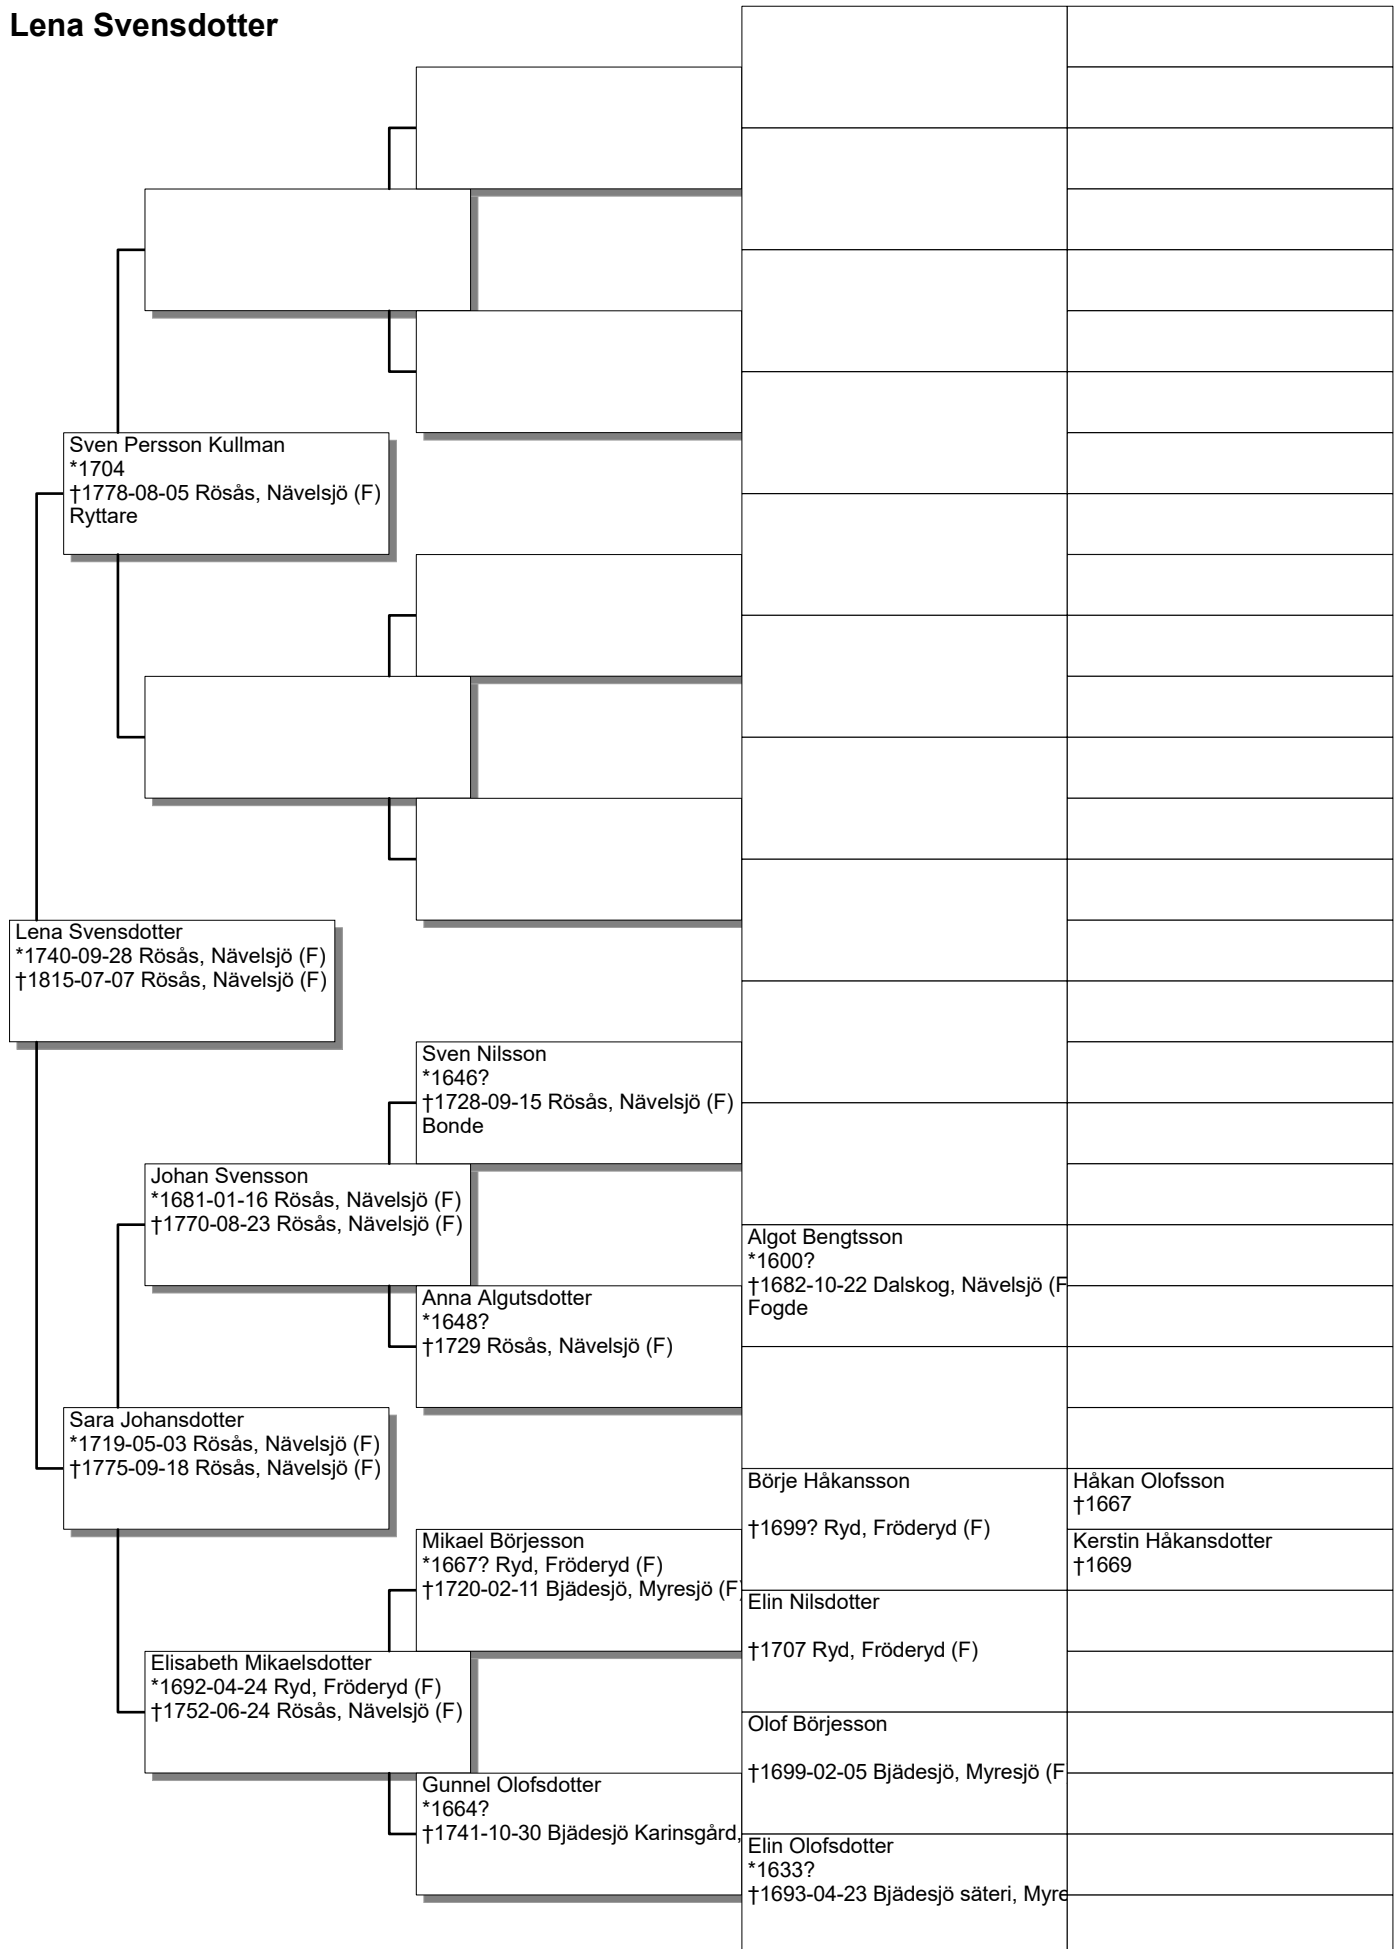

Antavla

Maria Andersdotter

Antavla

Göran Jönsson

Antavla

Helena Nilsdotter

Antavla

Anders Månsson Lundberg

Antavla

Sigrid Toftesdatter Storråda

Antavla

Märta Gunnarsdotter Gylta

Antavla

Lena Svensdotter

Antavla

Johan Carlsson