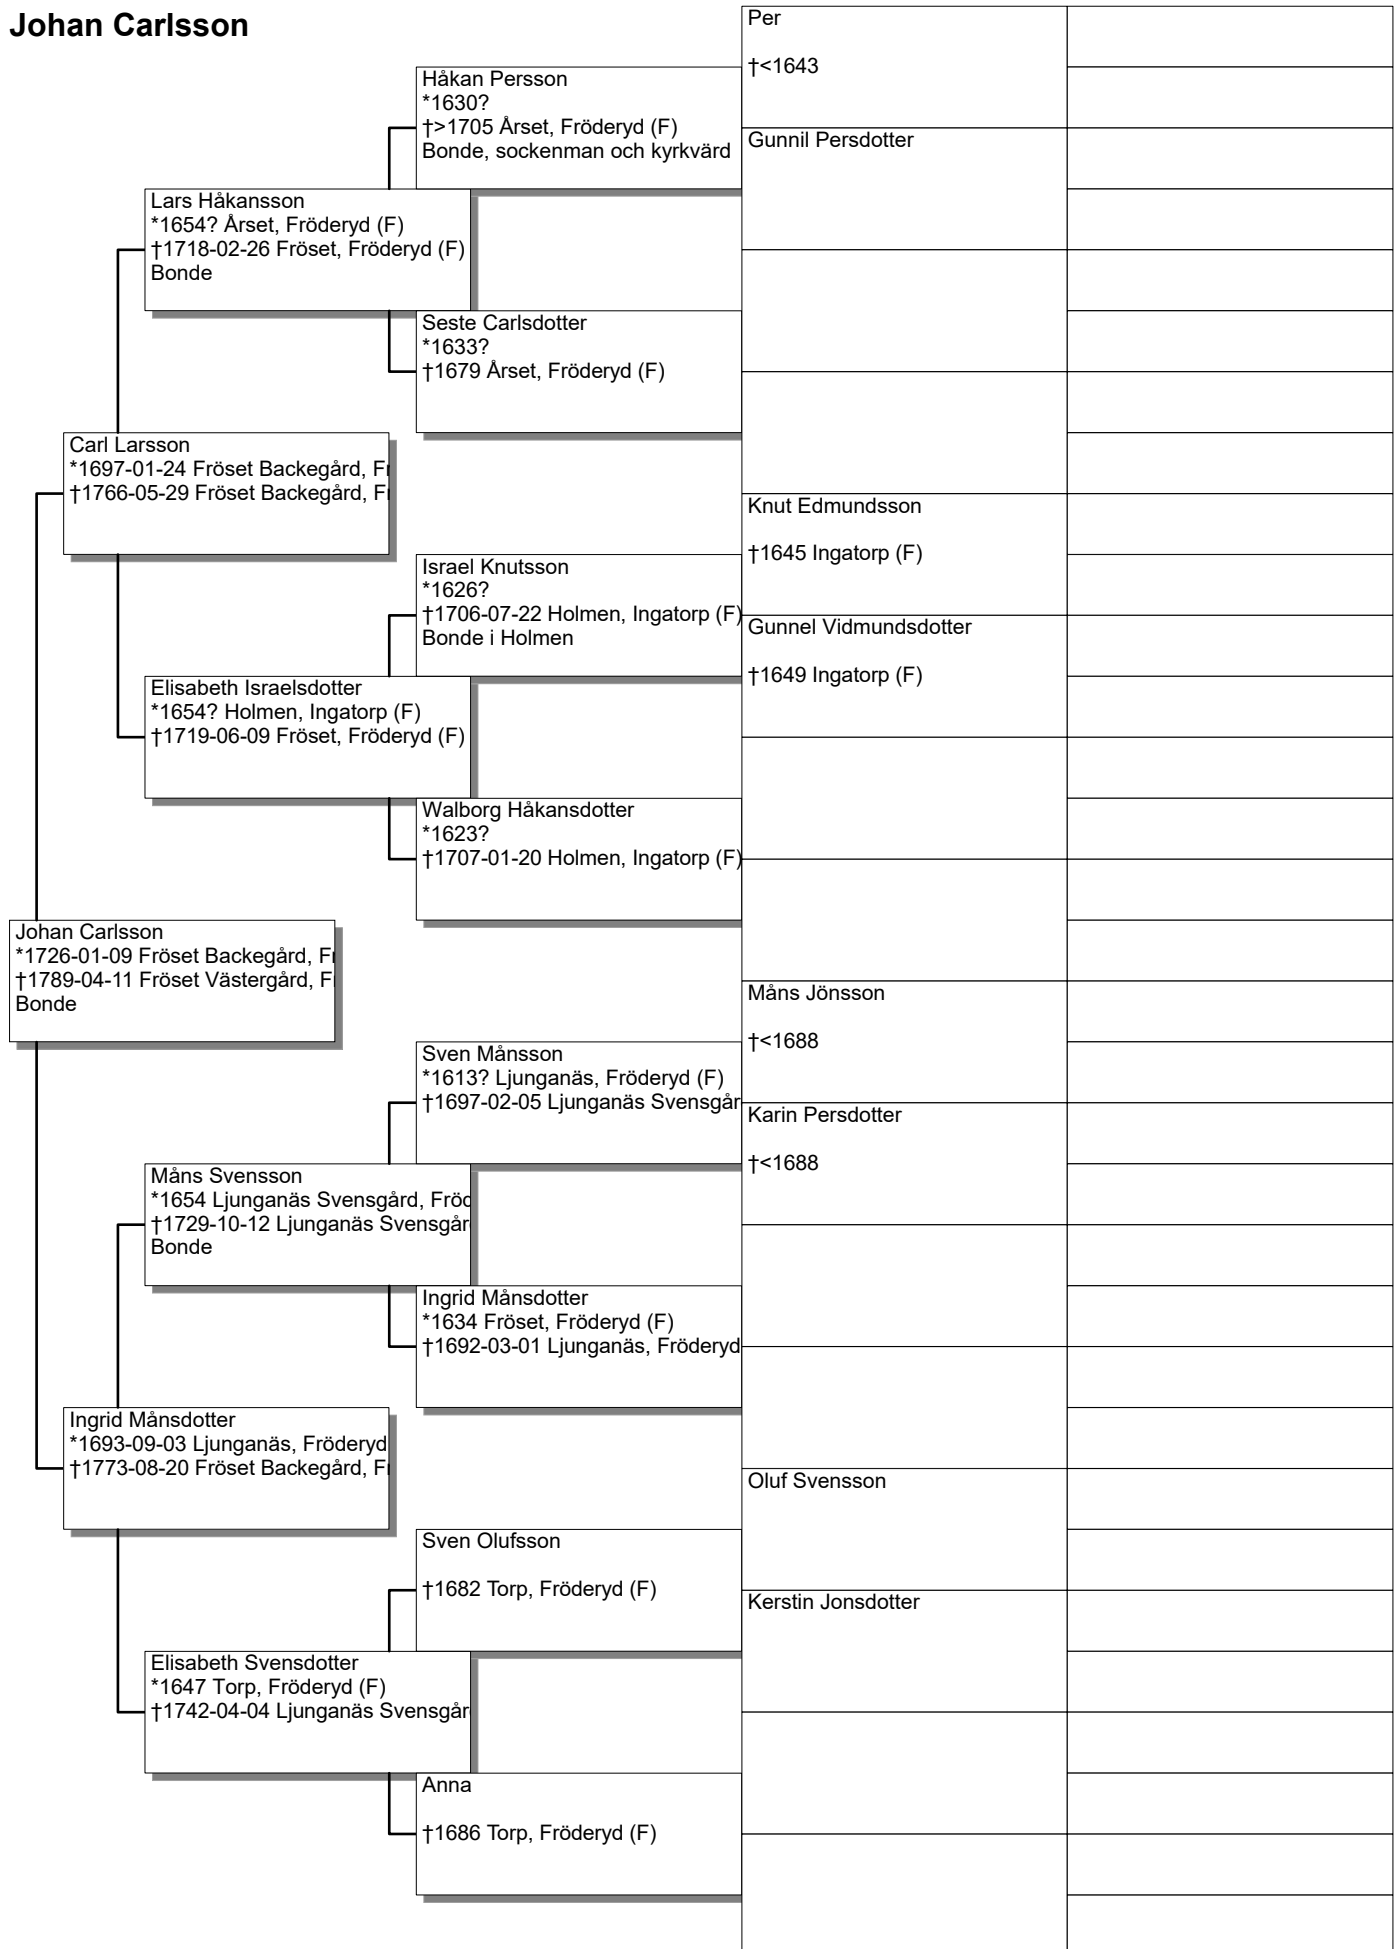

Antavla

Sigrid Toftesdatter Storråda

Antavla

Märta Gunnarsdotter Gylta

Antavla

Lena Svensdotter

Antavla

Johan Carlsson