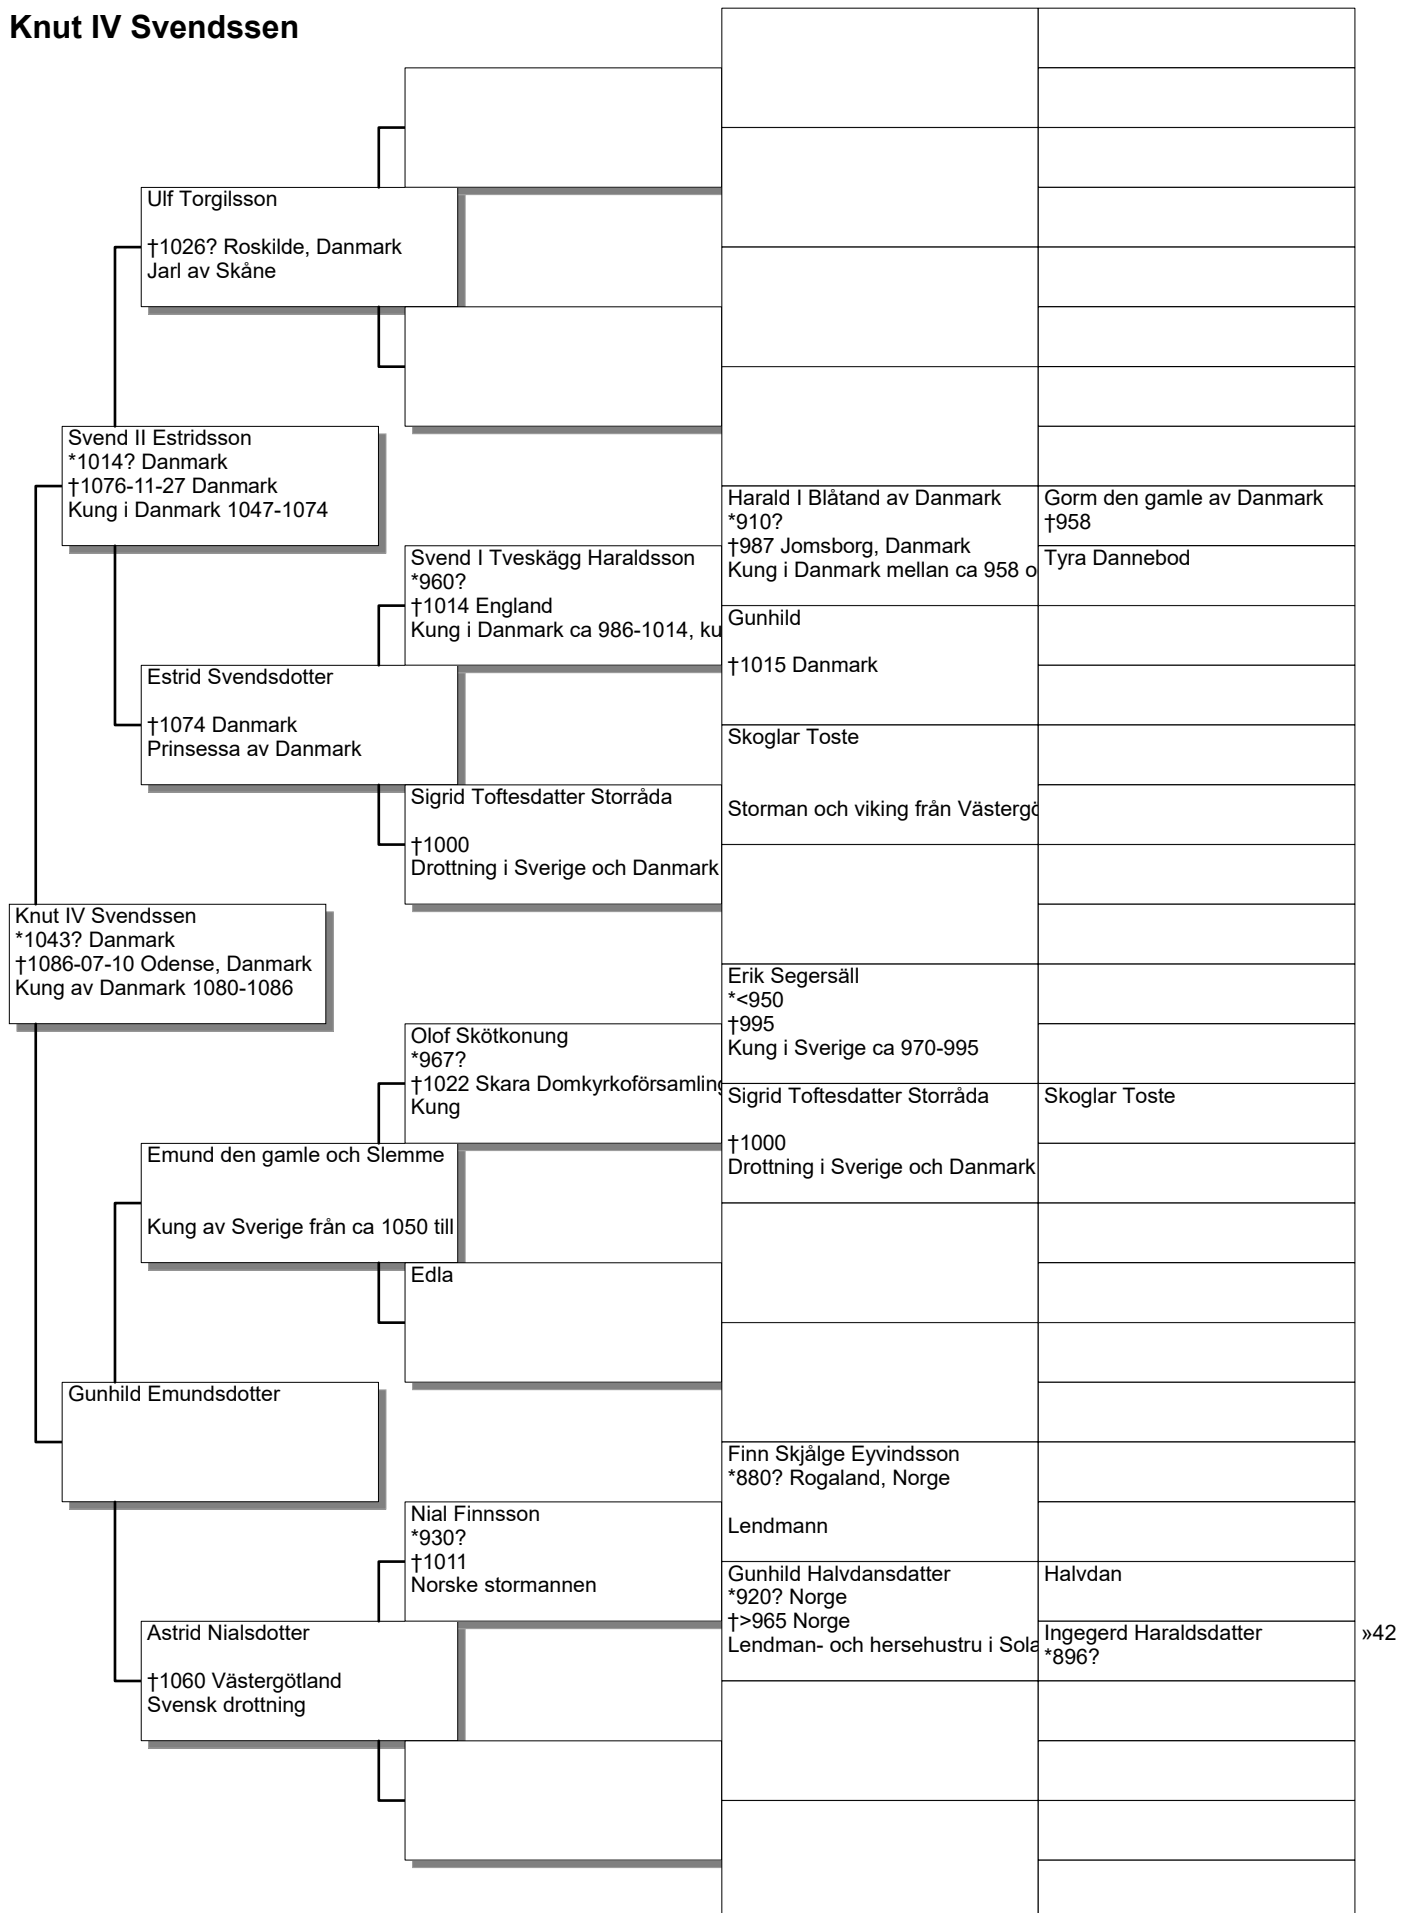

Ingegärd Prika Petersdotter

Antavla

Ulf Karlsson Ulv

Antavla

Knut IV Svendssen

Antavla

Harald I Blåtand av Danmark

Antavla