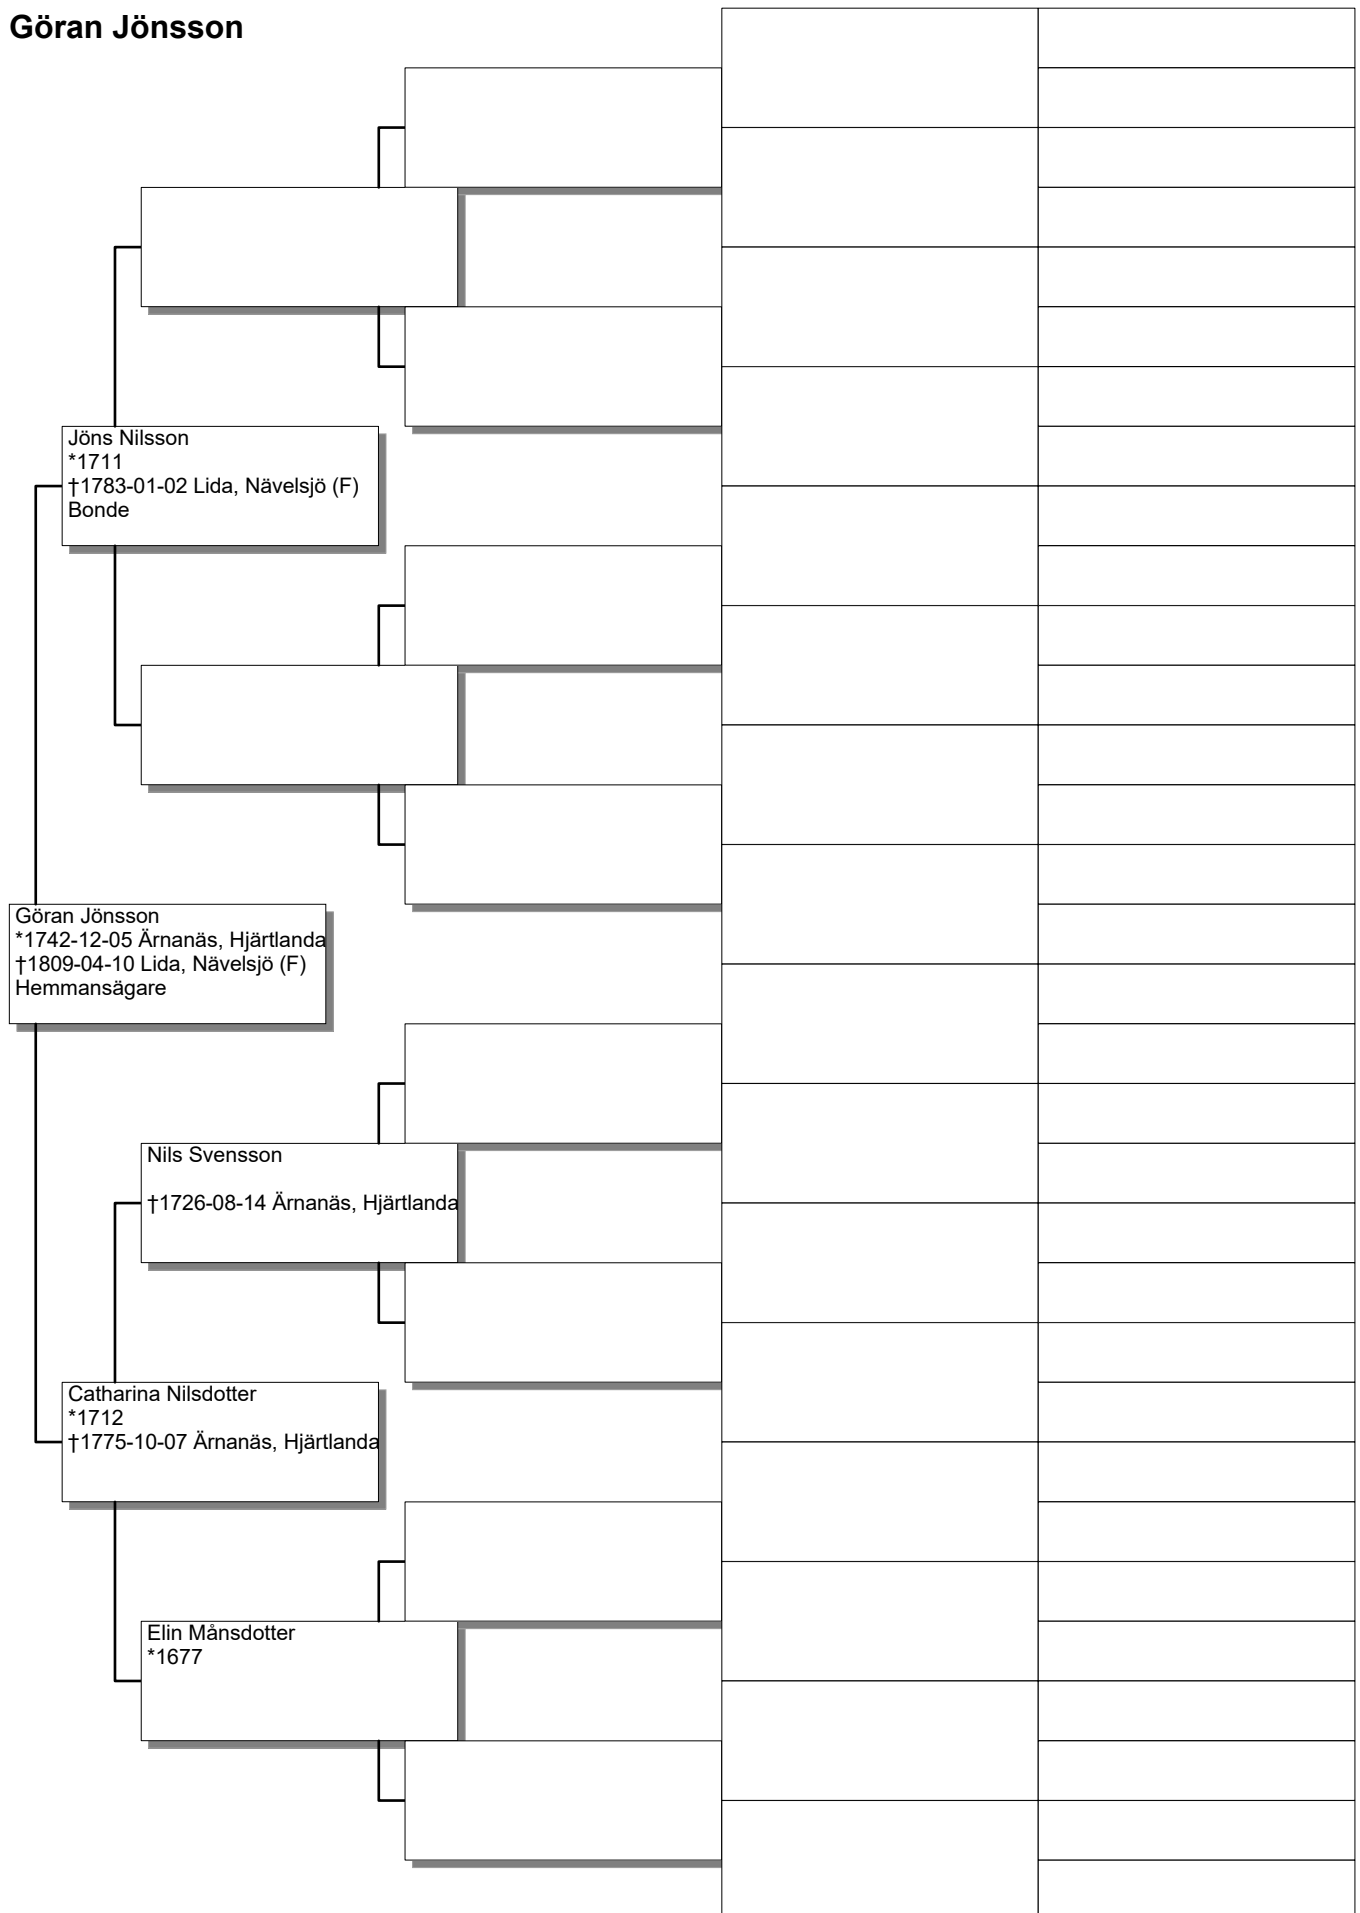

Antavla

Göran Jönsson

Antavla

Anders Månsson Lundberg

Antavla

Elisabet Carlsdotter

Antavla

Jonas Petersson