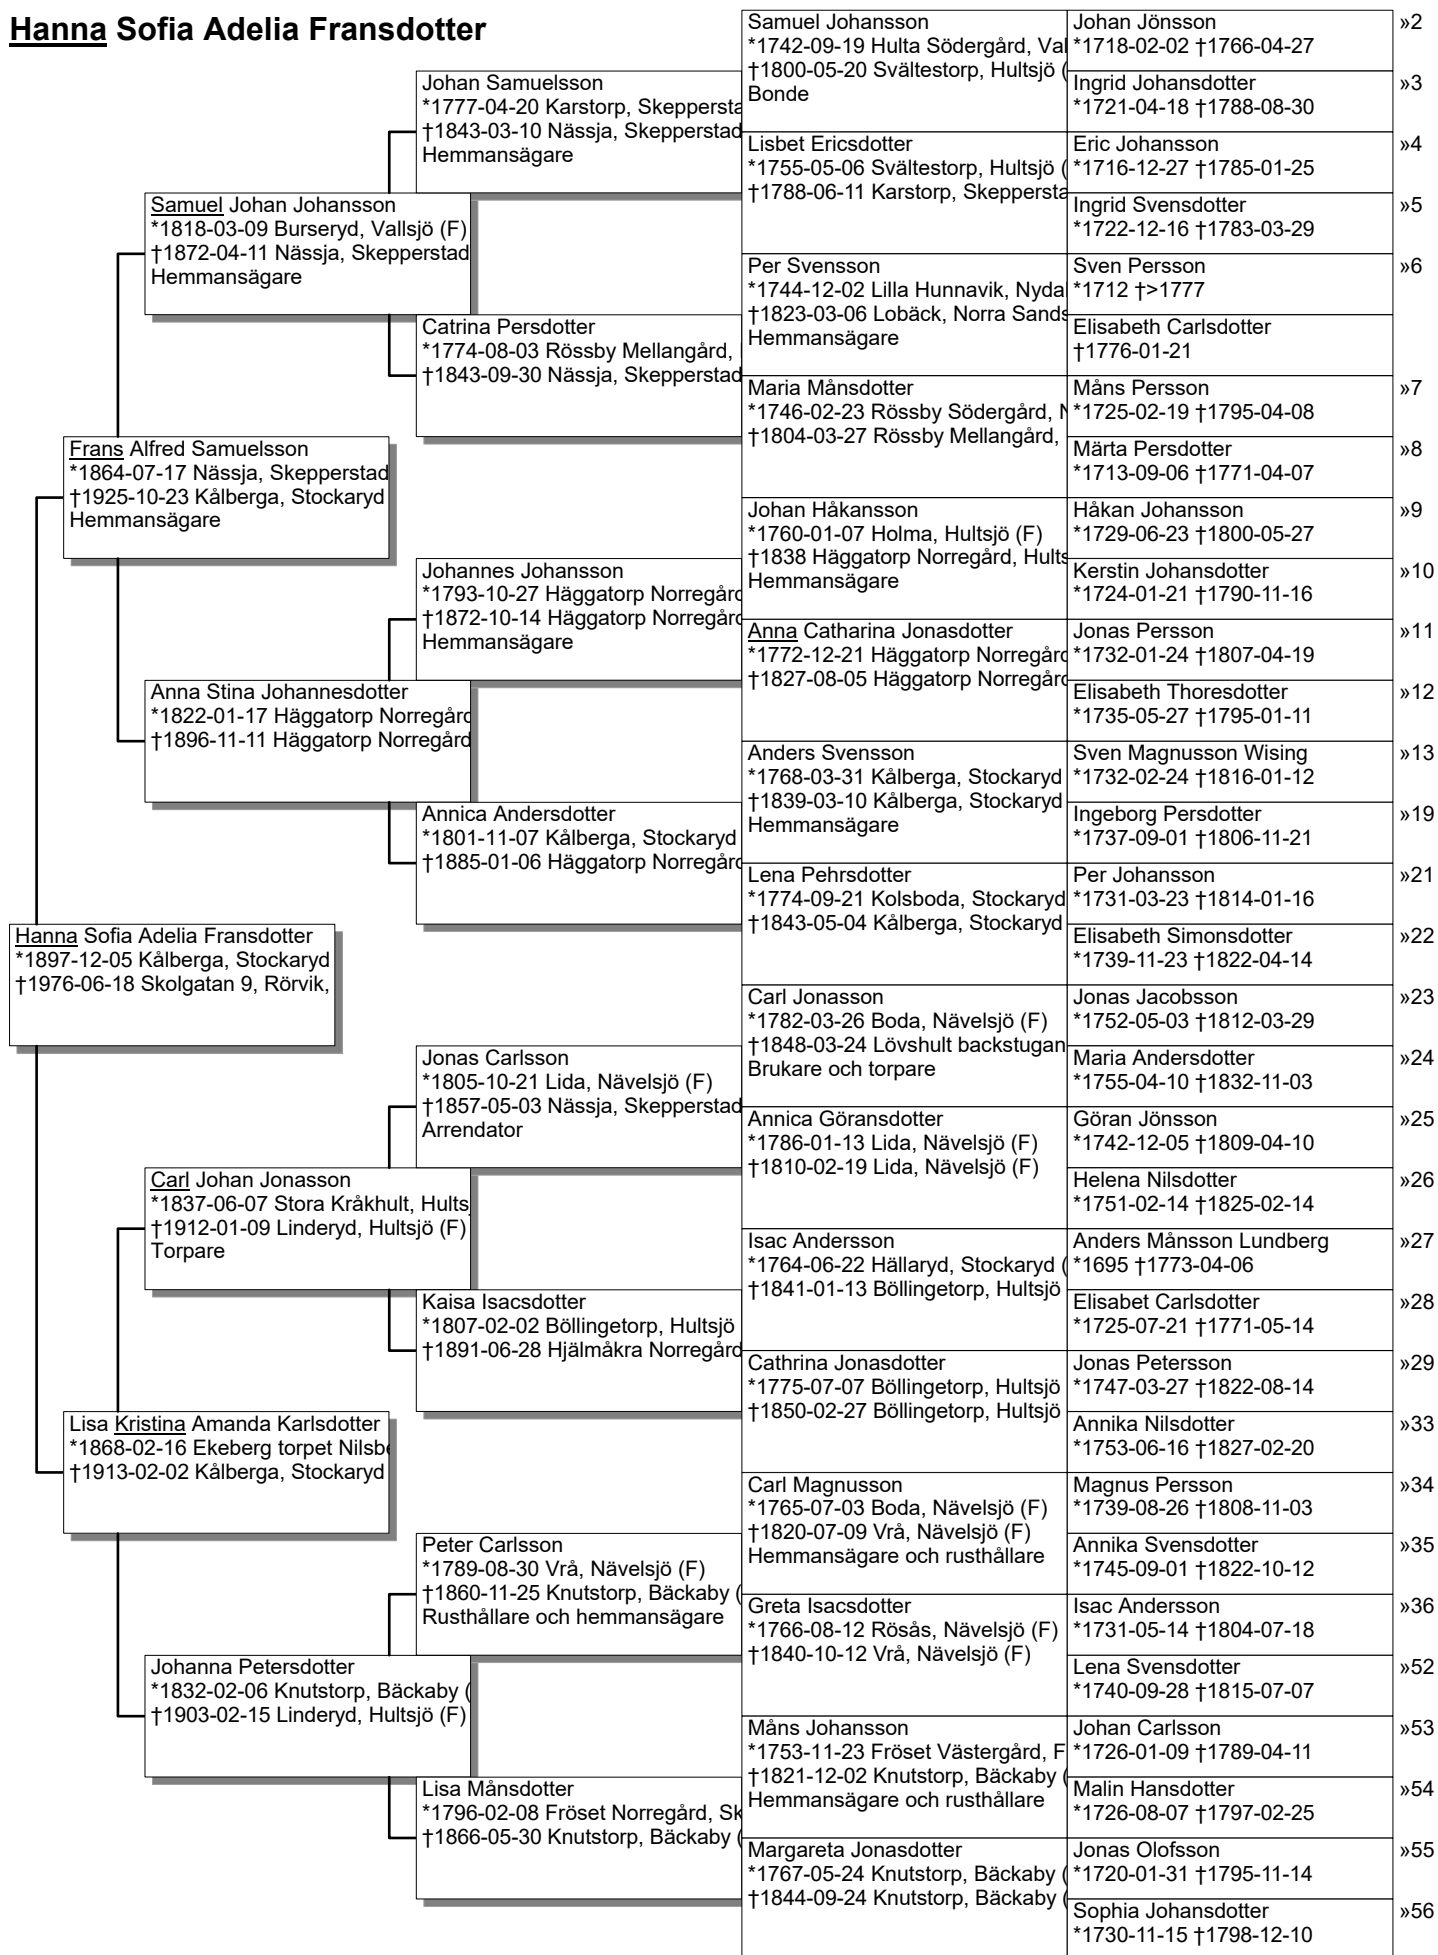

Antavla

Hanna Sofia Adelia Fransdotter

Antavla

Johan Jönsson

Antavla

Ingrid Johansdotter

Antavla

Märta Persdotter

Antavla

Håkan Johansson

Antavla

Kerstin Johansdotter

Antavla

Jonas Persson

Antavla

Elisabeth Thoresdotter

Antavla

Per Haraldsson

Antavla

Haquinus Nicolai Humble

Antavla

Anna Jonasdotter

Antavla

Nils Siggonius Aurelius

Antavla

Karin Larsdotter

Antavla

Ingeborg Persdotter

Antavla

Truls Månsson

Antavla

Per Johansson