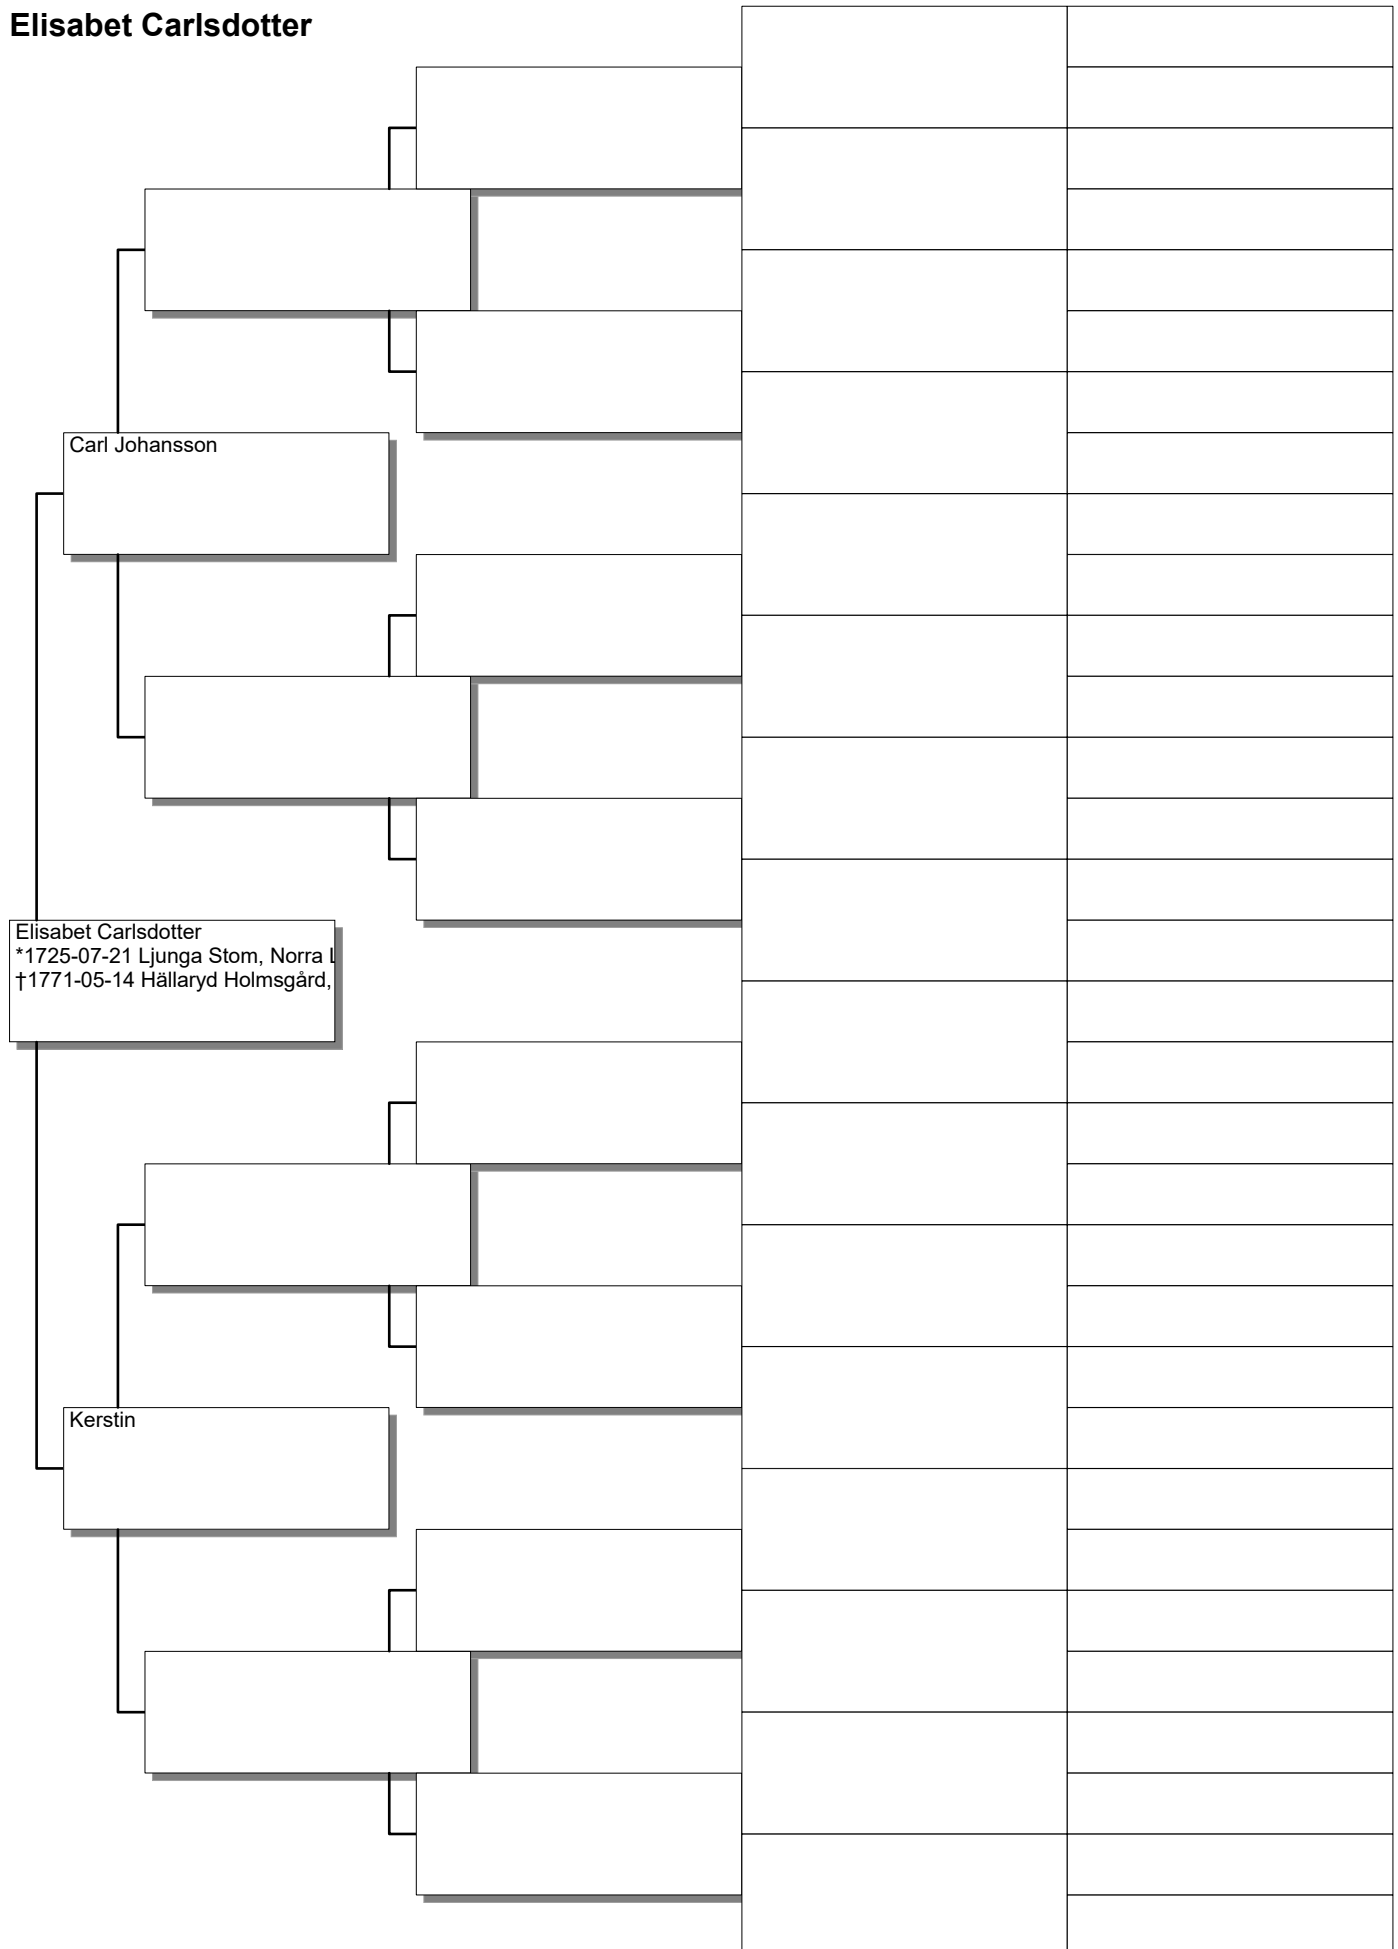

Antavla

Elisabet Carlsdotter