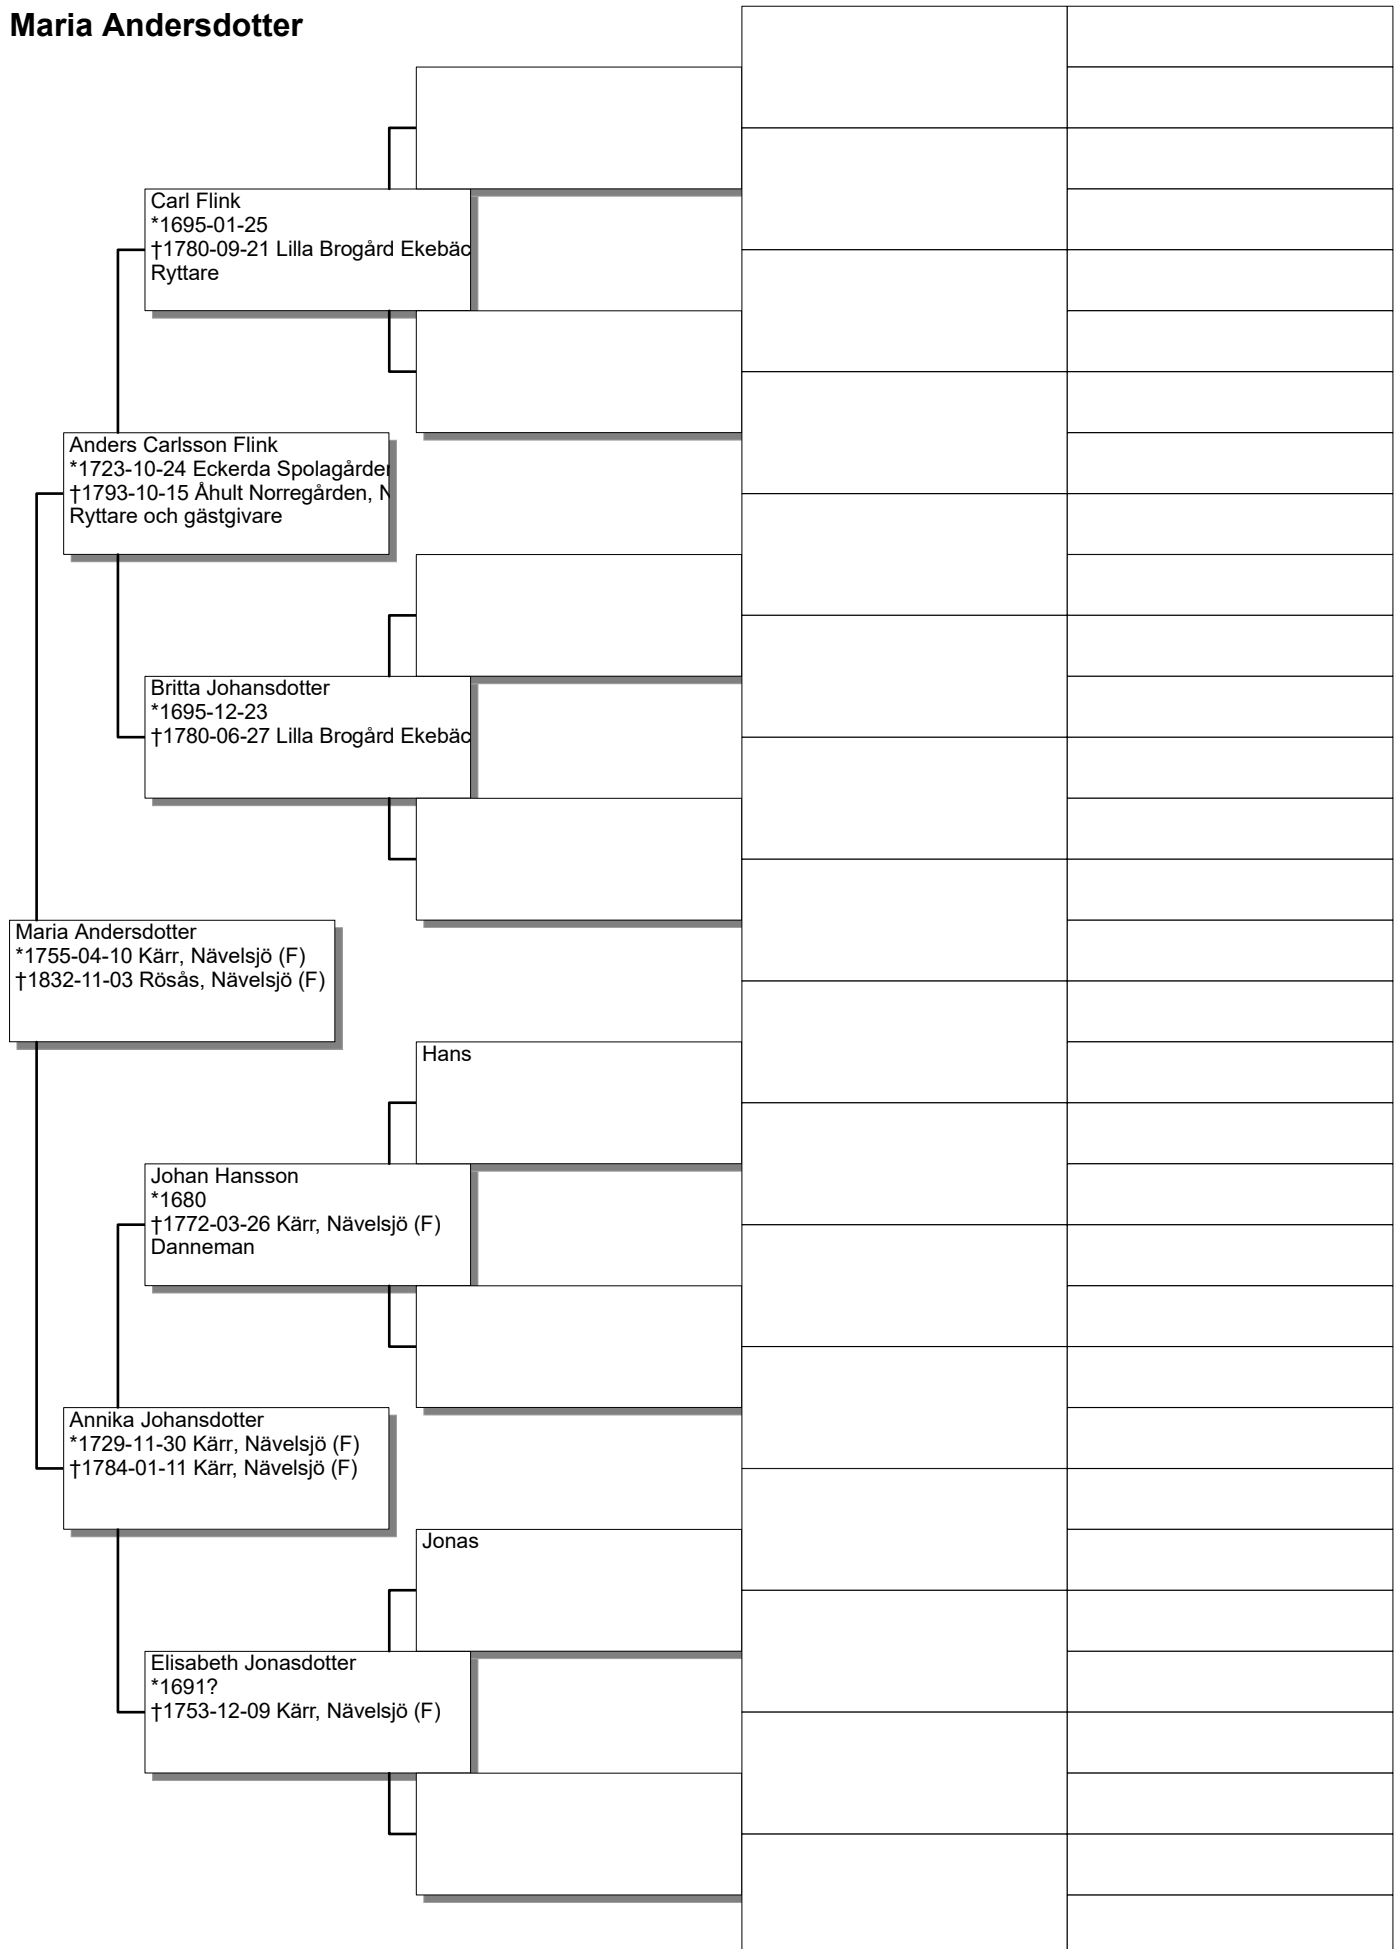

Antavla

Maria Andersdotter