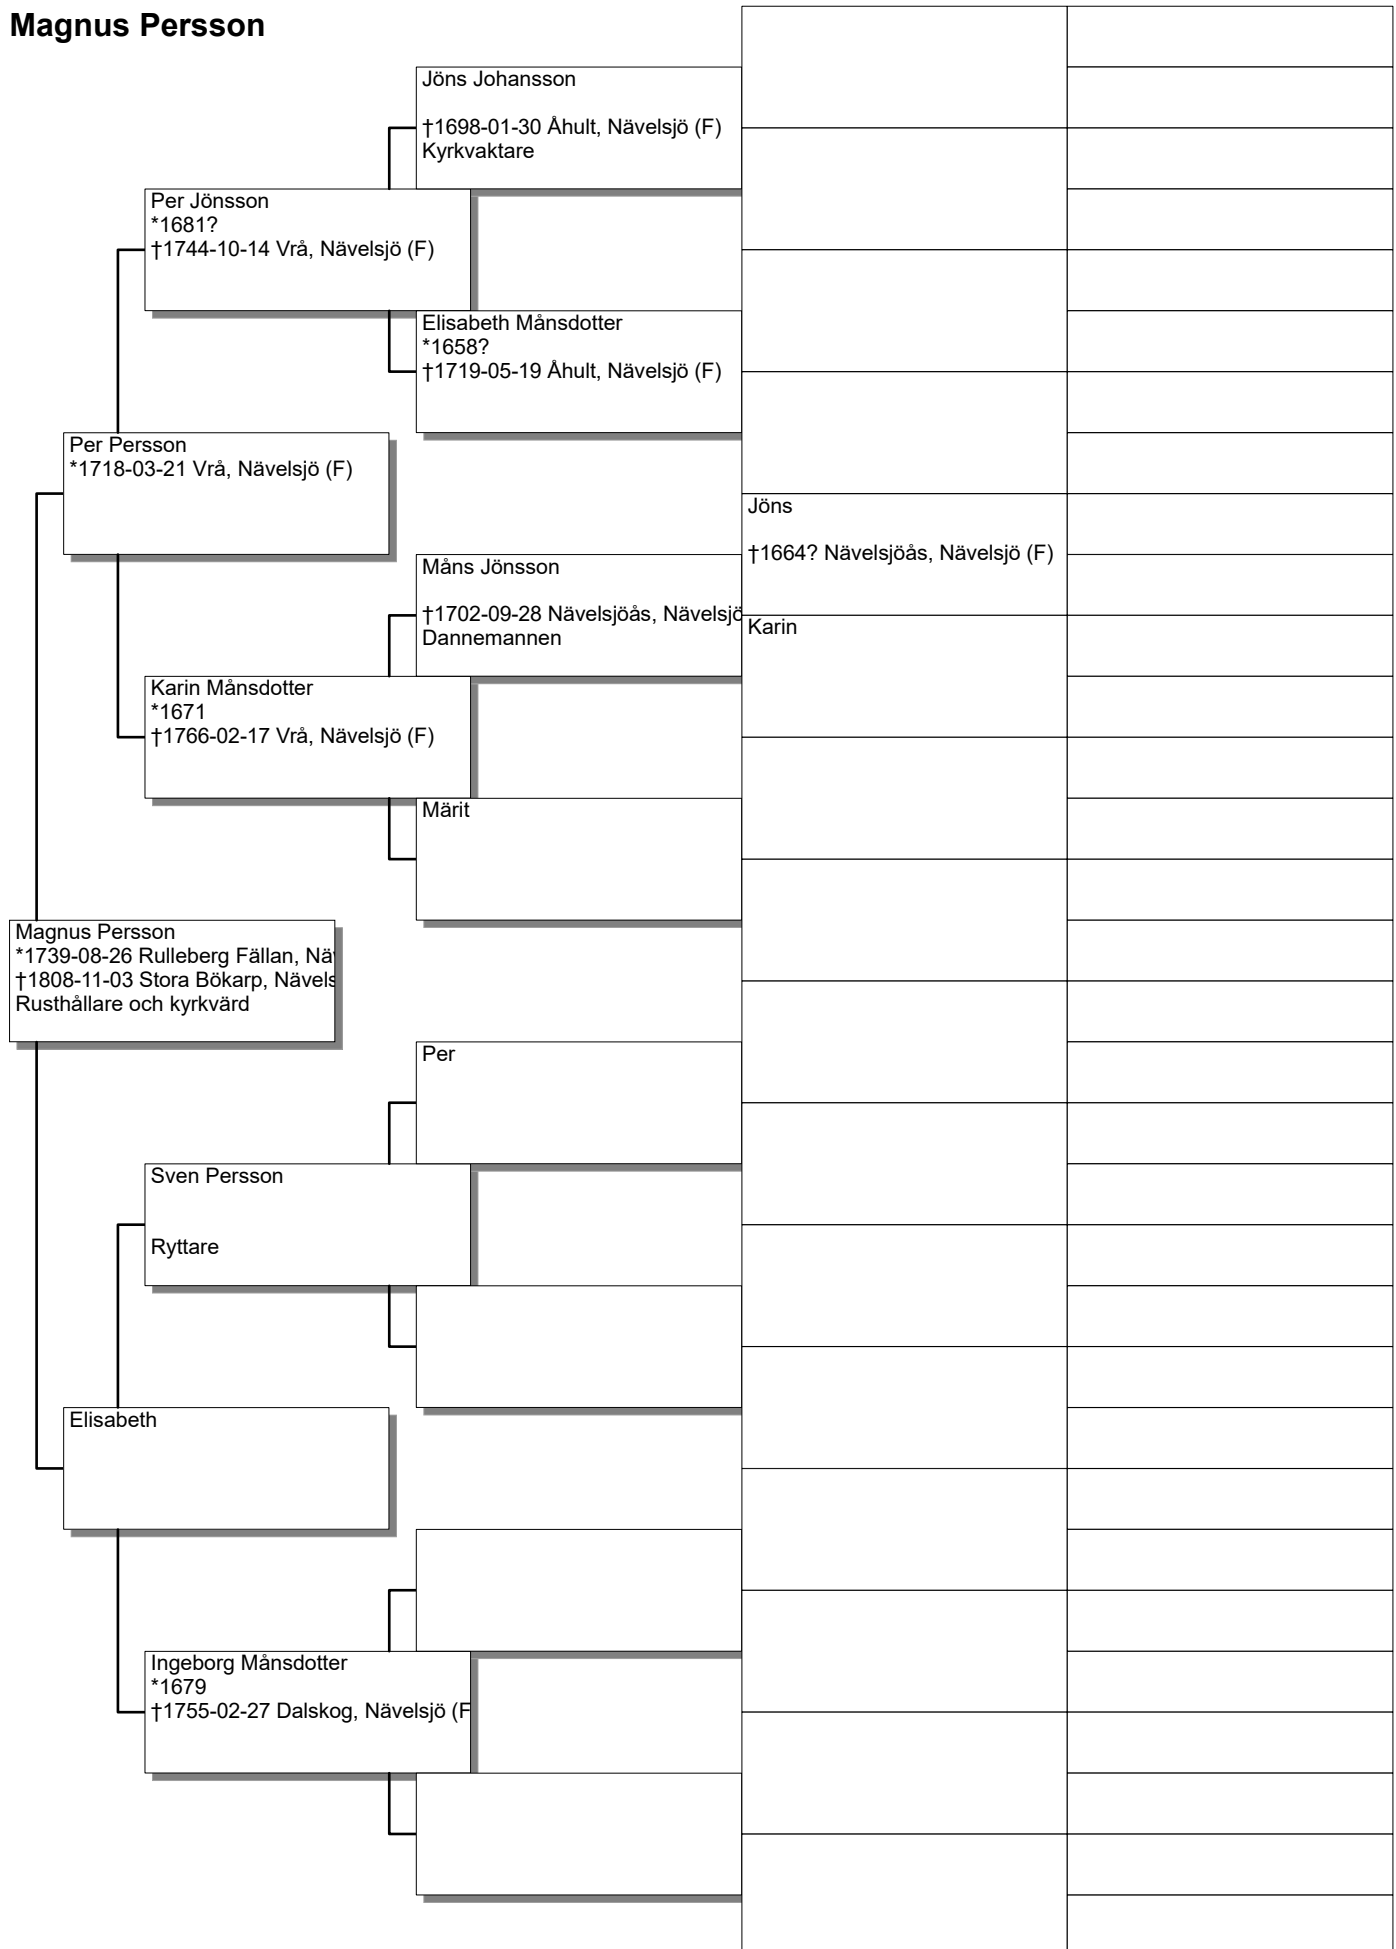

Antavla

Elisabet Carlsdotter

Antavla

Sone Olofsson

Antavla

Olof Svensson

Antavla

Magnus Persson