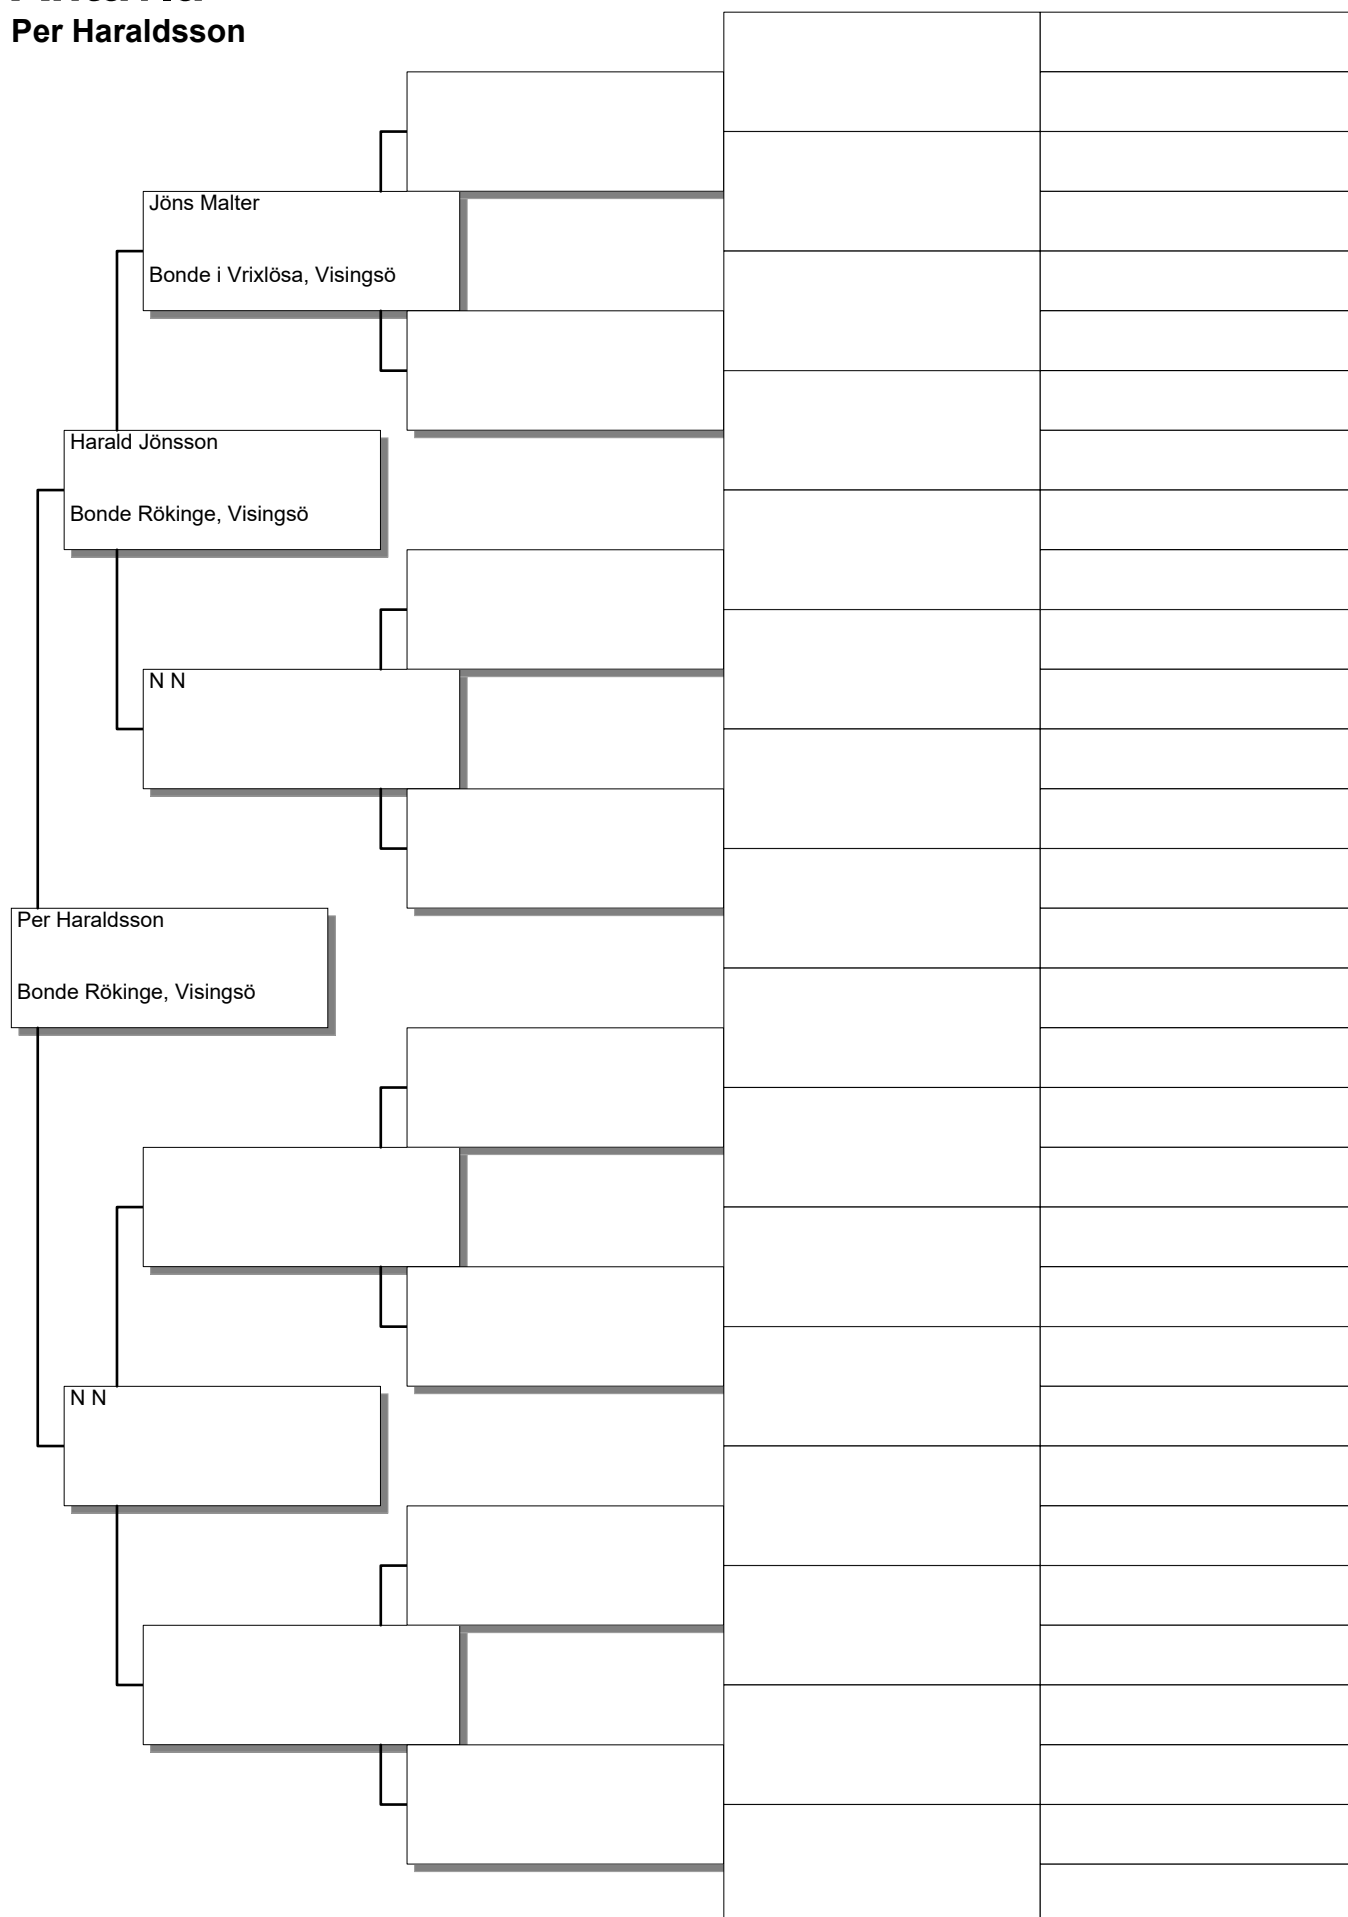

Antavla

Per Haraldsson