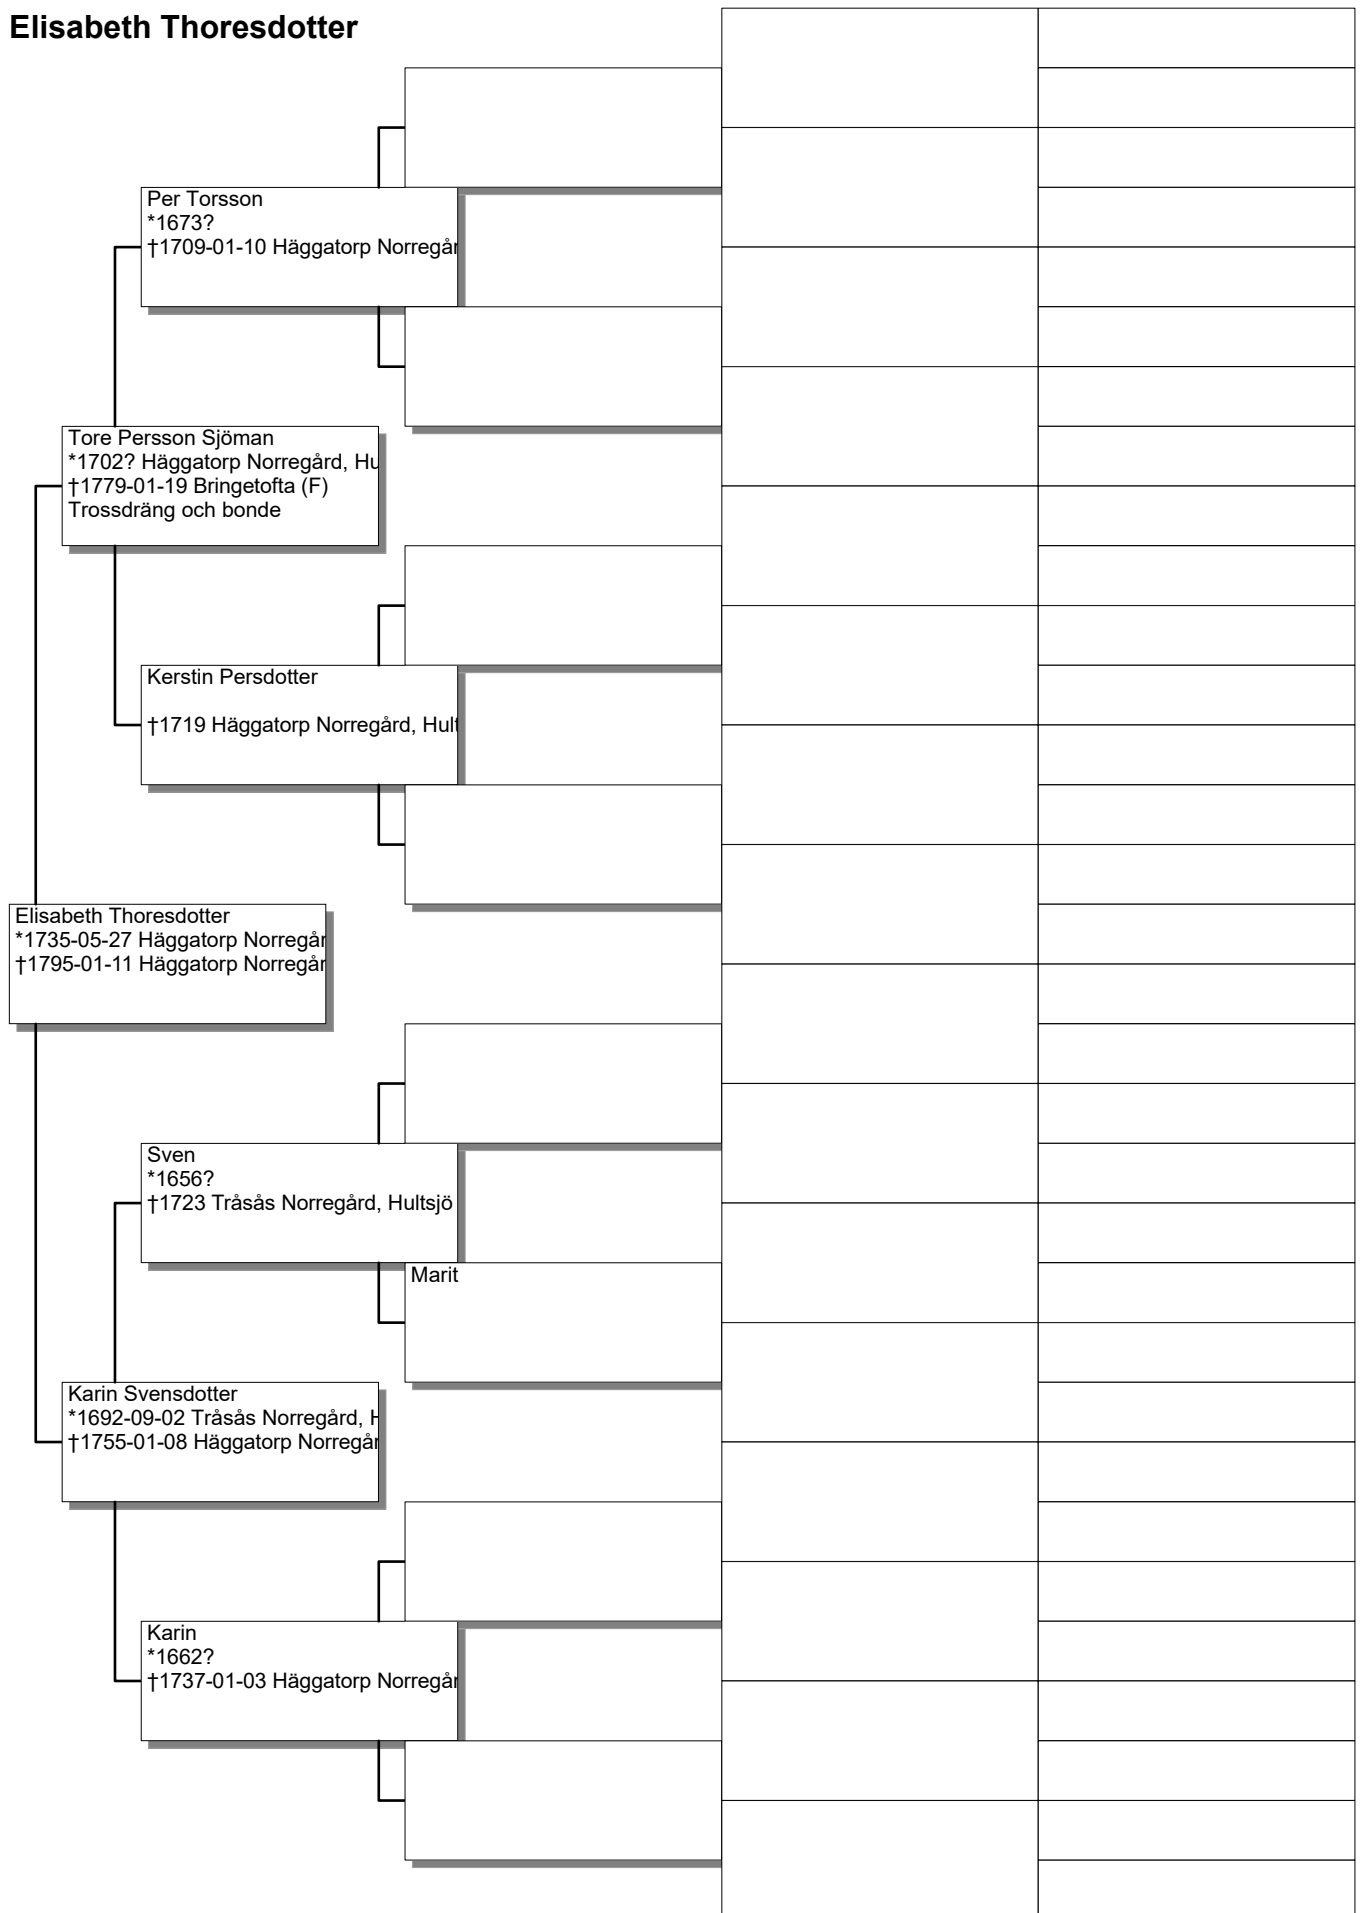

Antavla

Håkan Johansson

Antavla

Kerstin Johansdotter

Antavla

Elisabeth Thoresdotter

Antavla

Sven Magnusson Wising