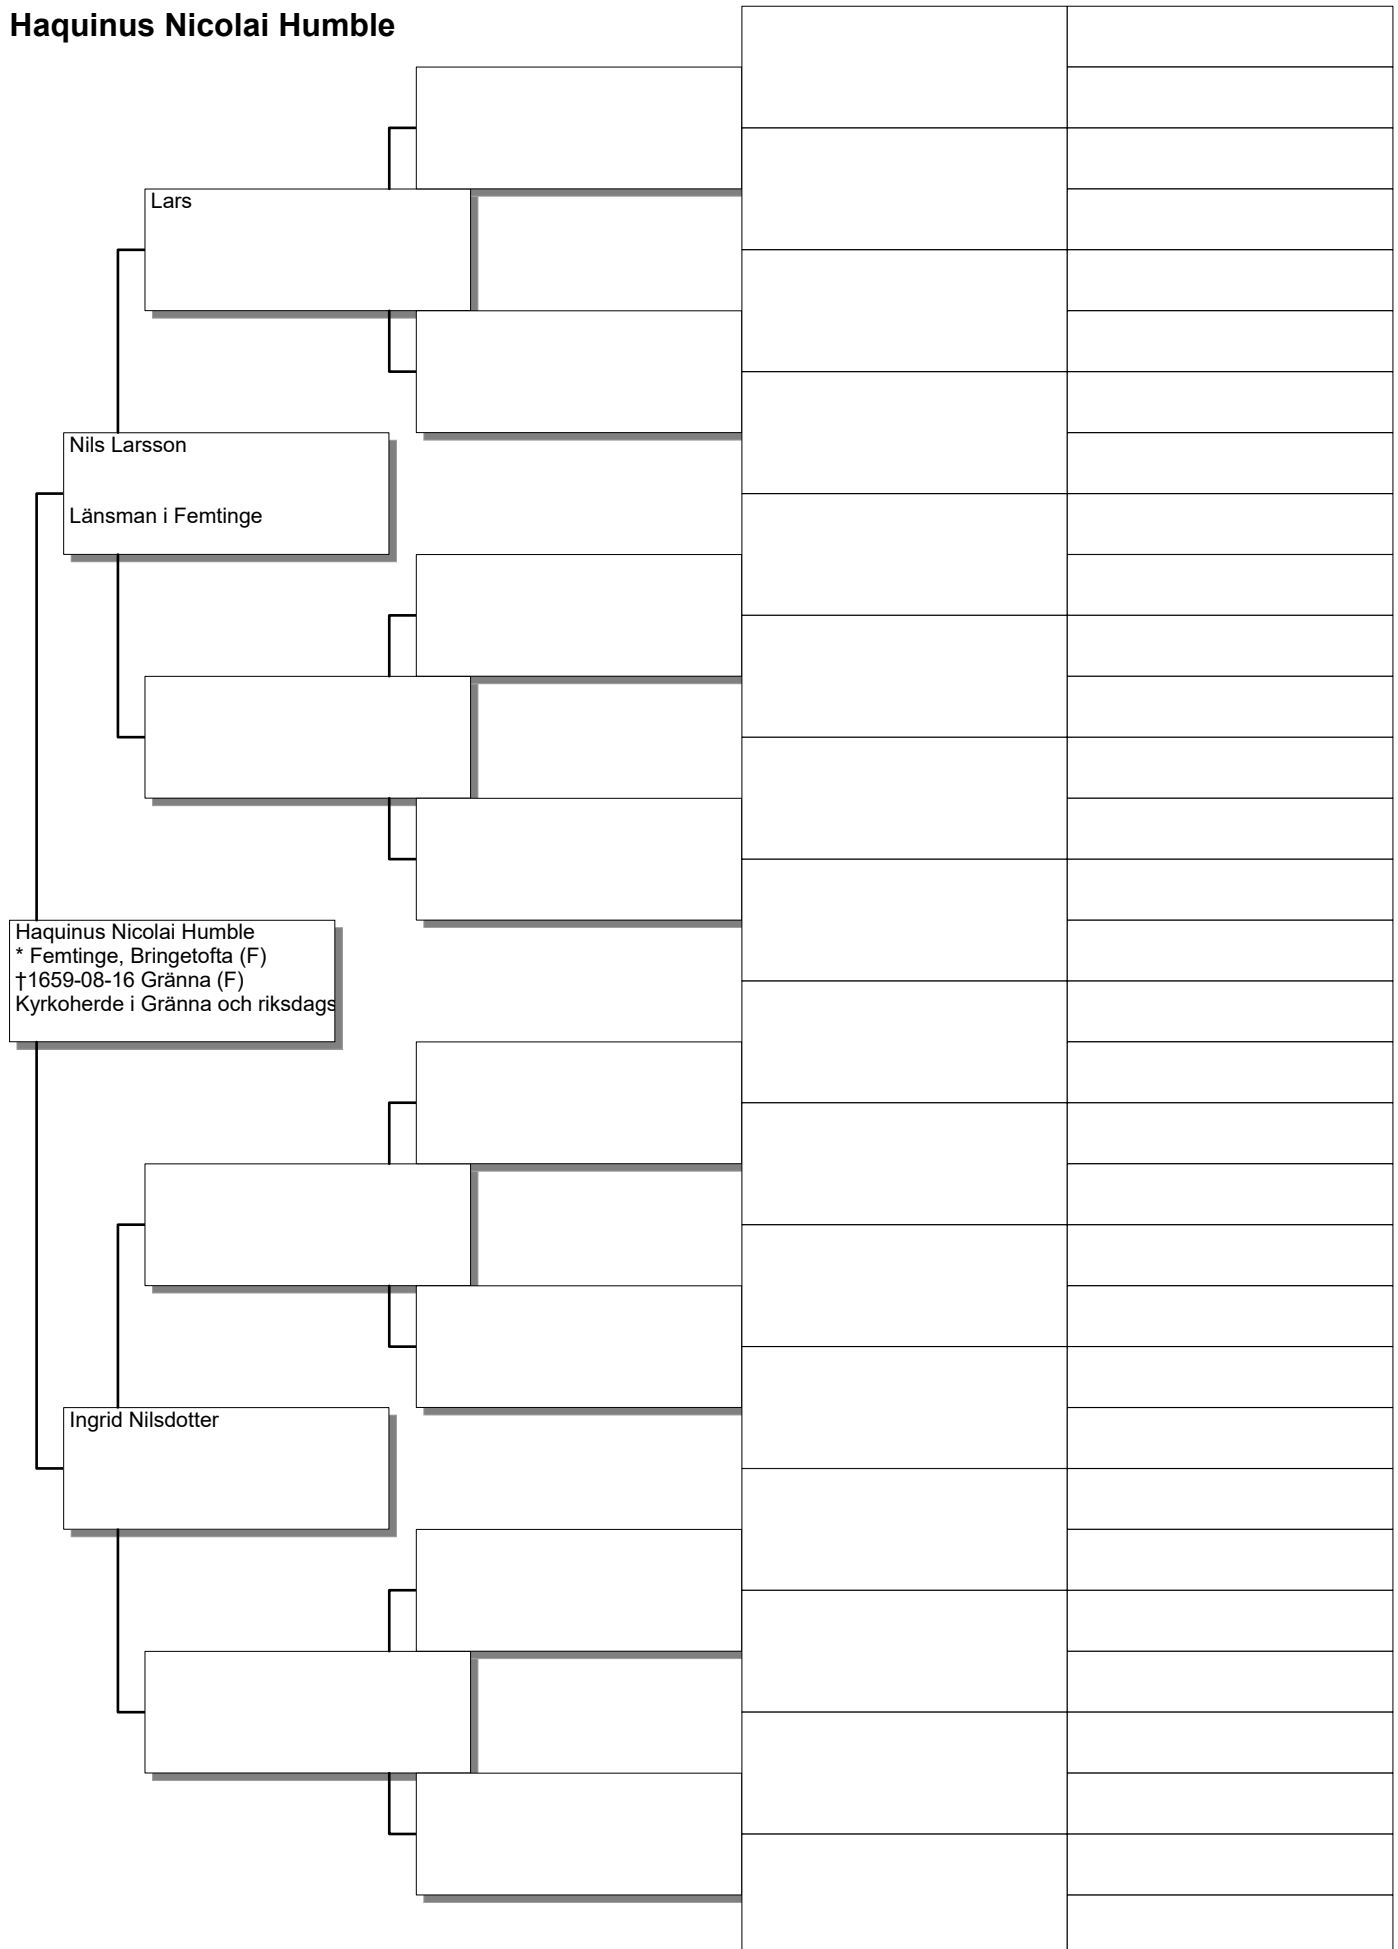

Antavla

Haquinus Nicolai Humble