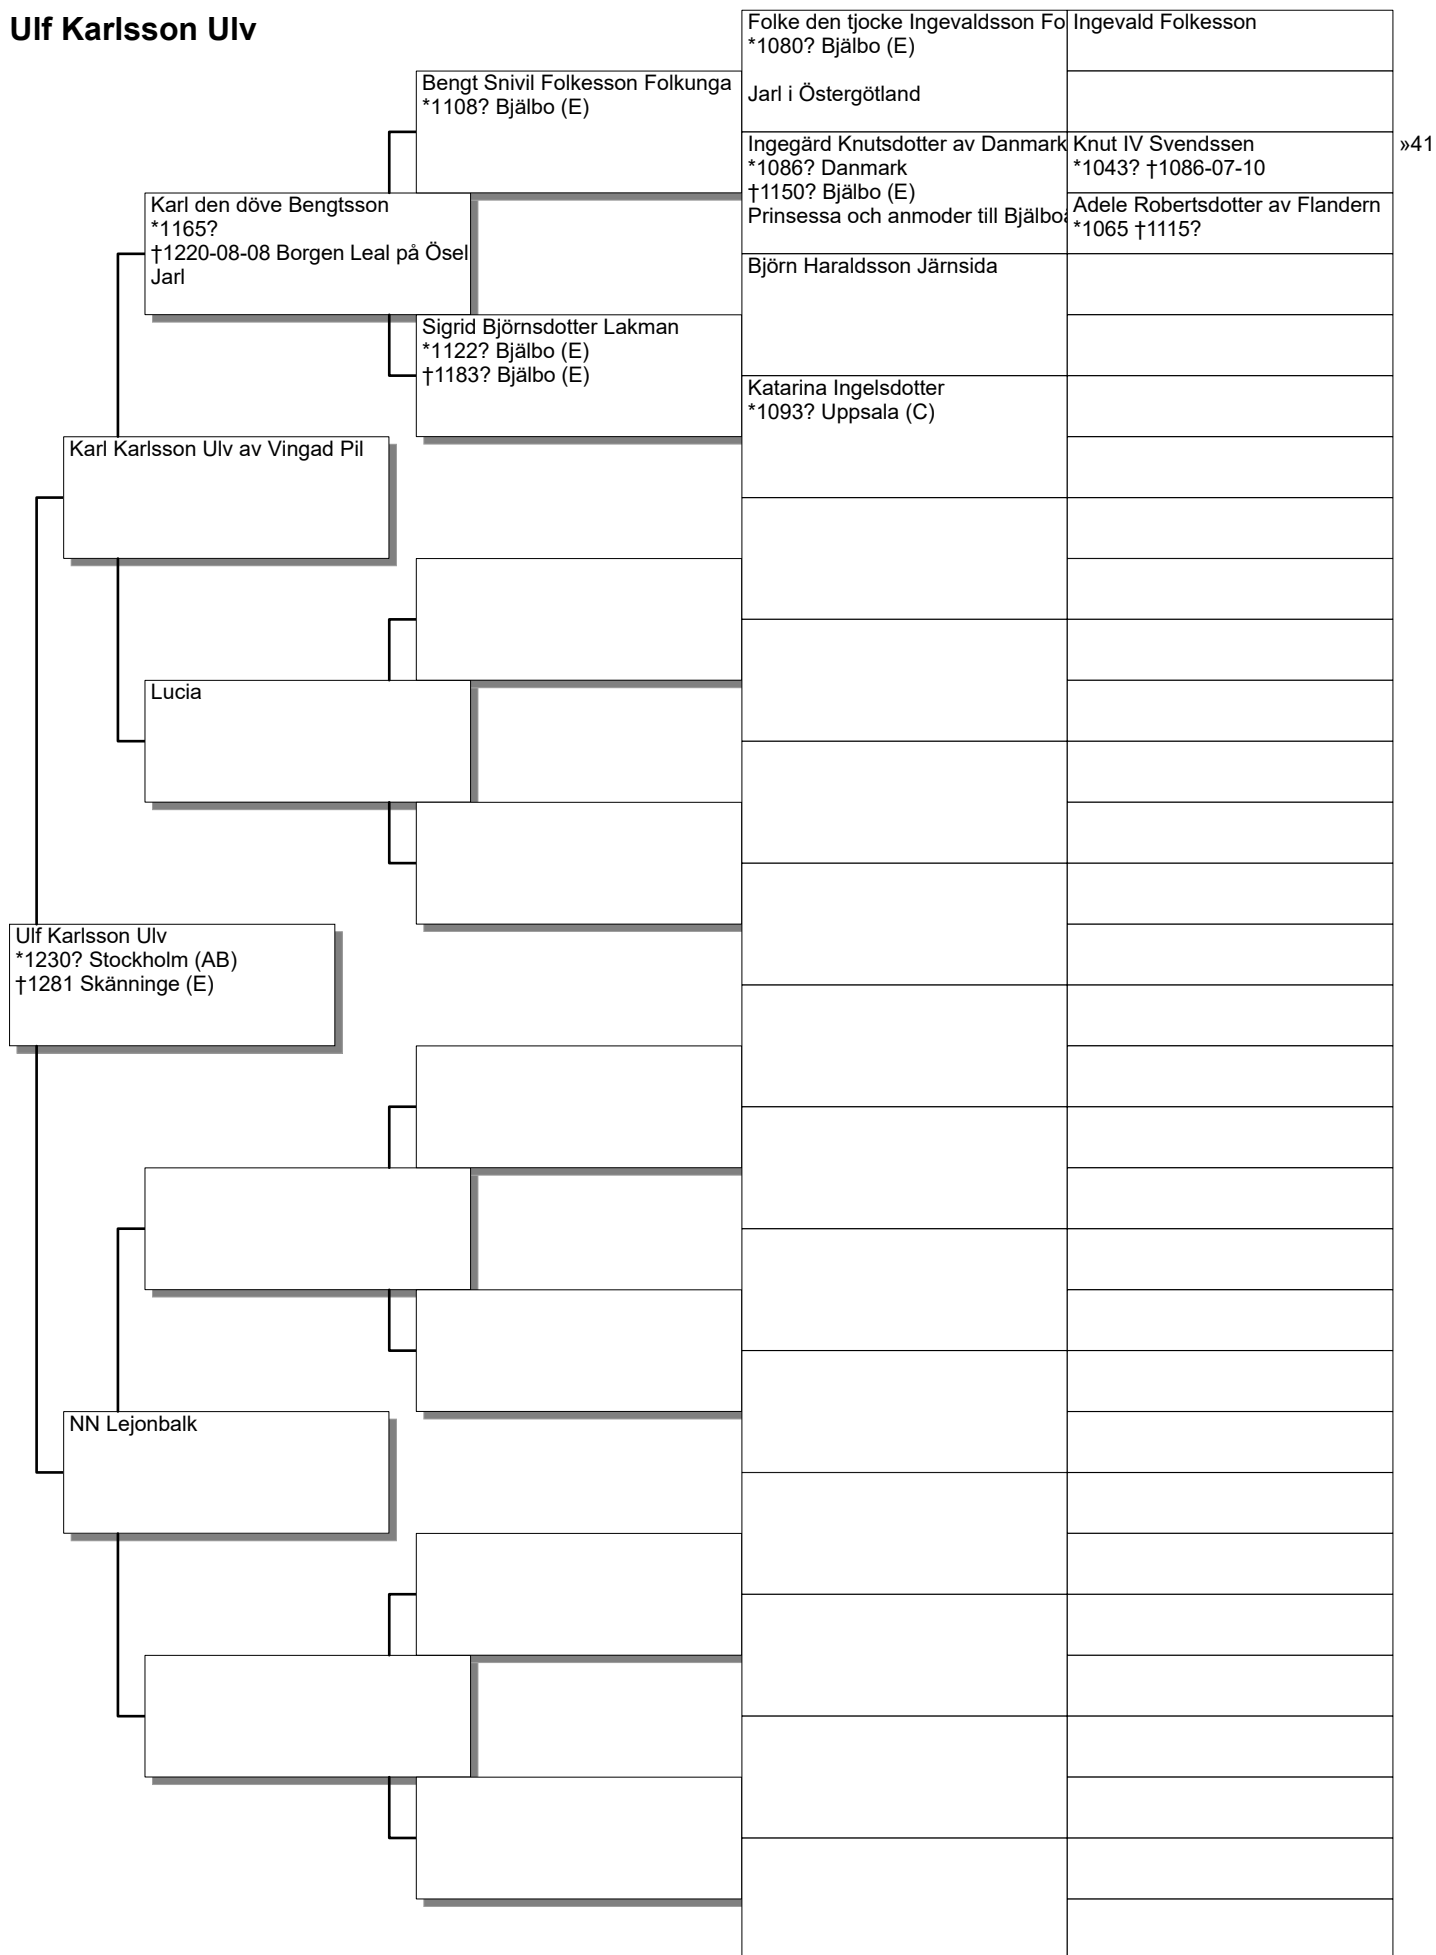

Antavla

Annika Svensdotter

Antavla

Isac Andersson

Antavla

Arvid Jönsson Drake af Intorp

Antavla

Ulf Karlsson Ulv