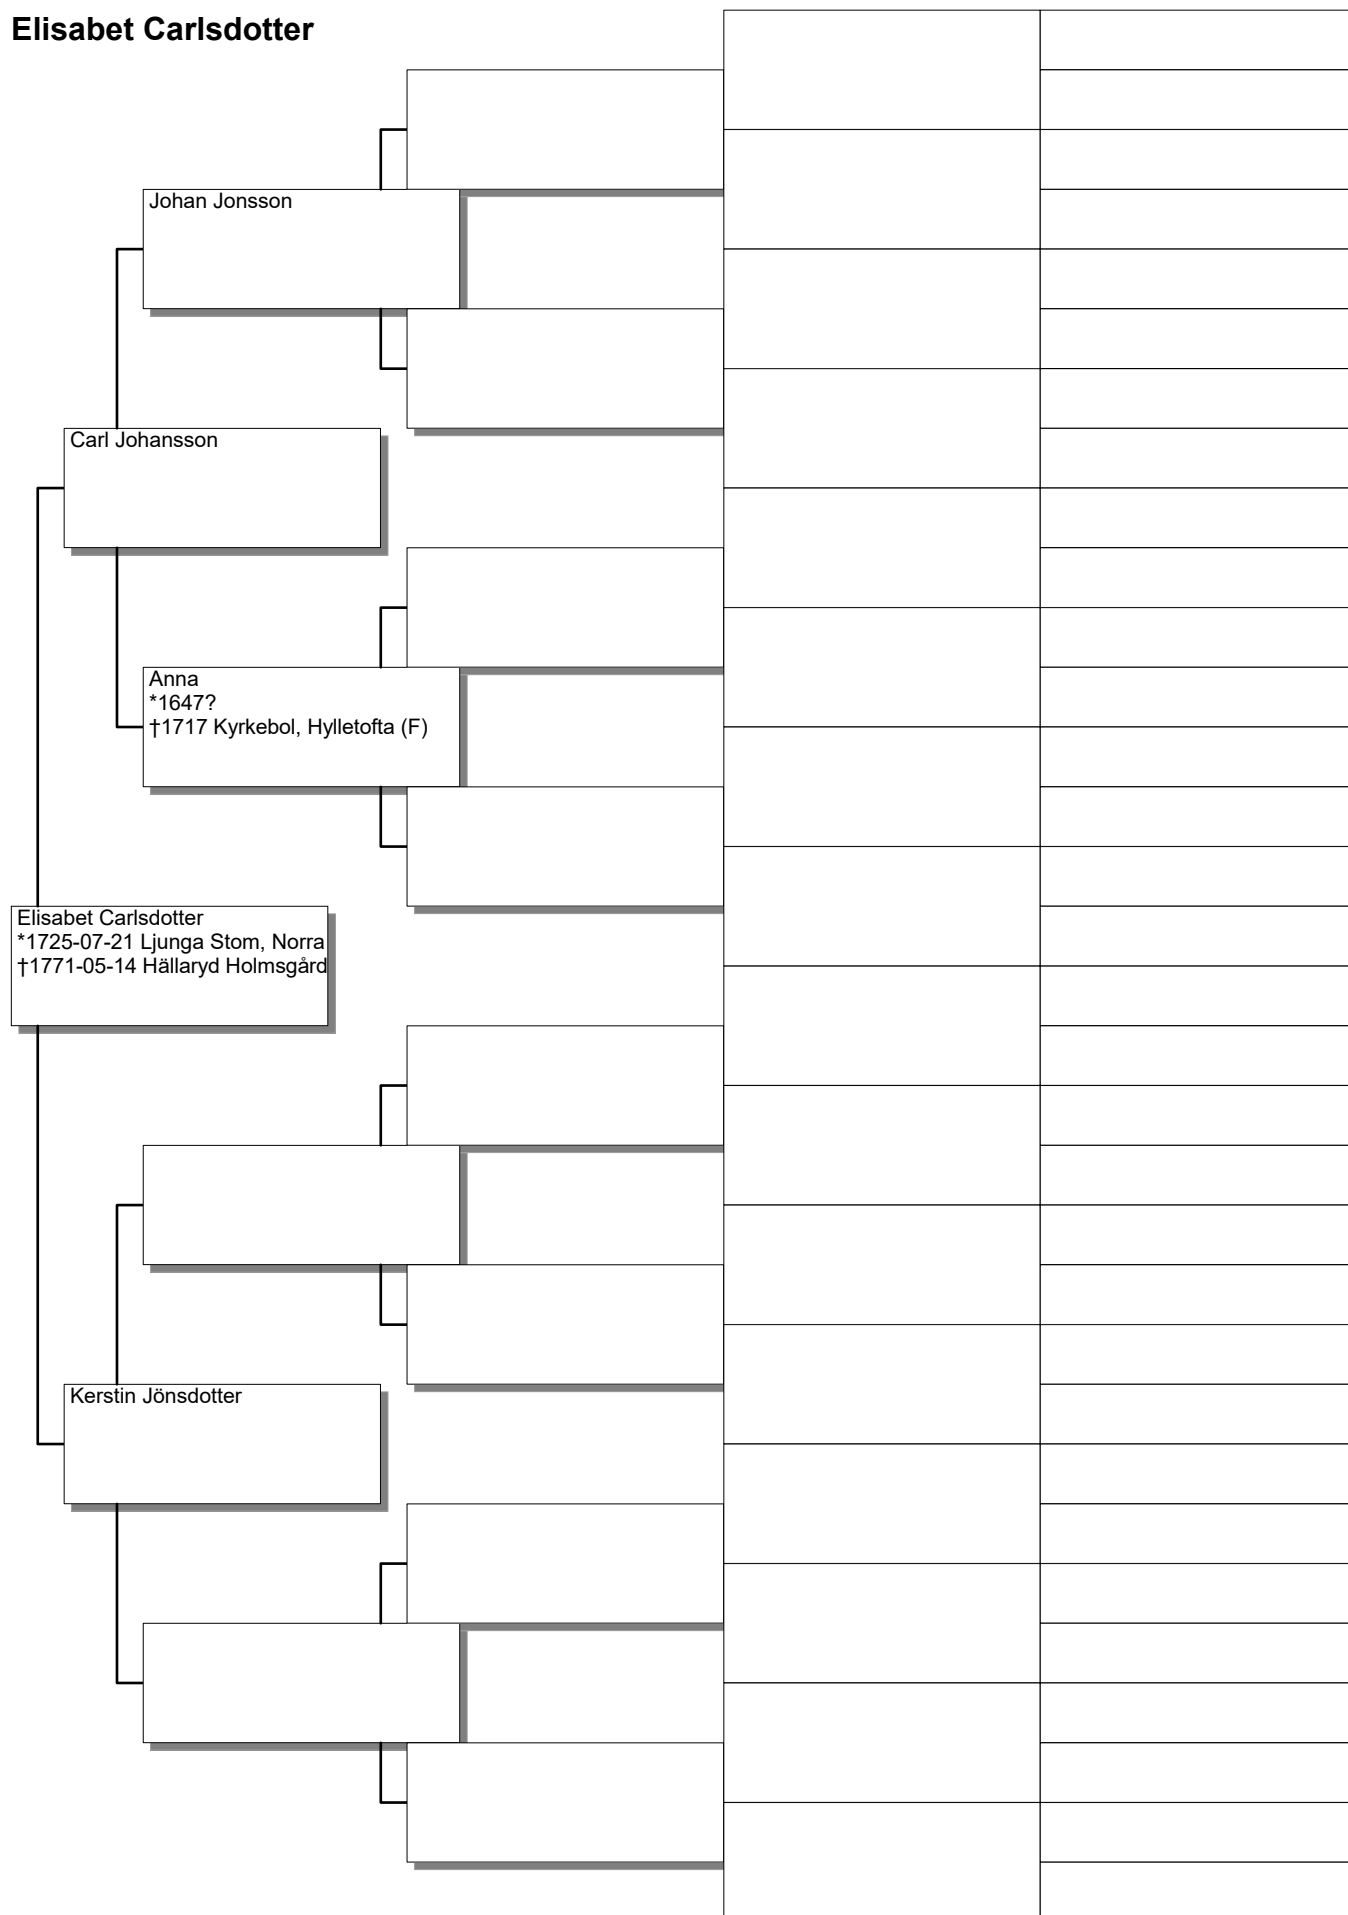

Antavla

Göran Jönsson

Antavla

Anders Månsson Lundberg

Antavla

Elisabet Carlsdotter

Antavla

Jonas Petersson