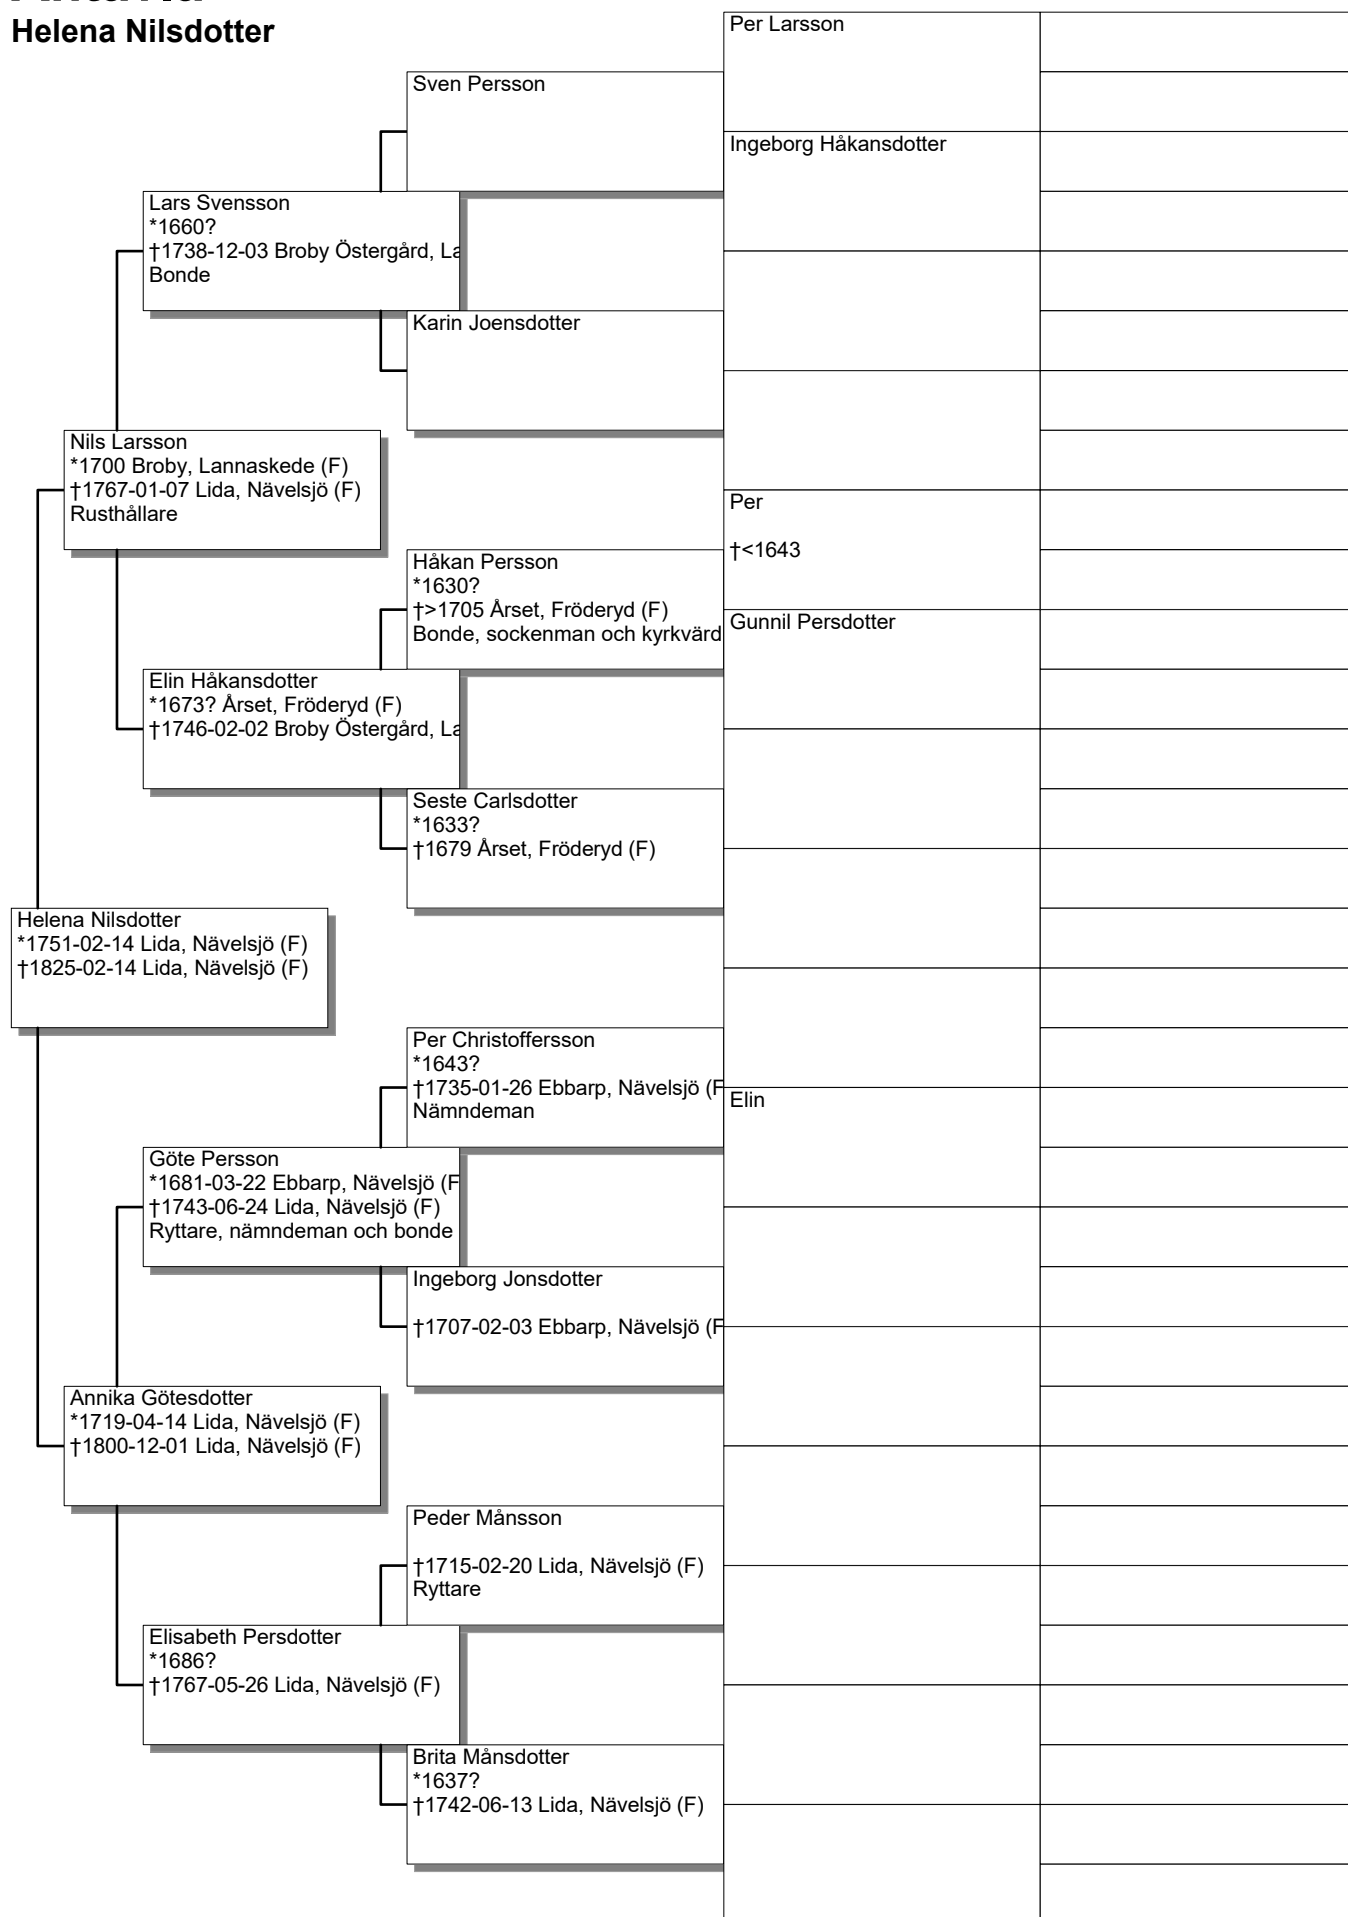

Antavla

Helena Nilsdotter