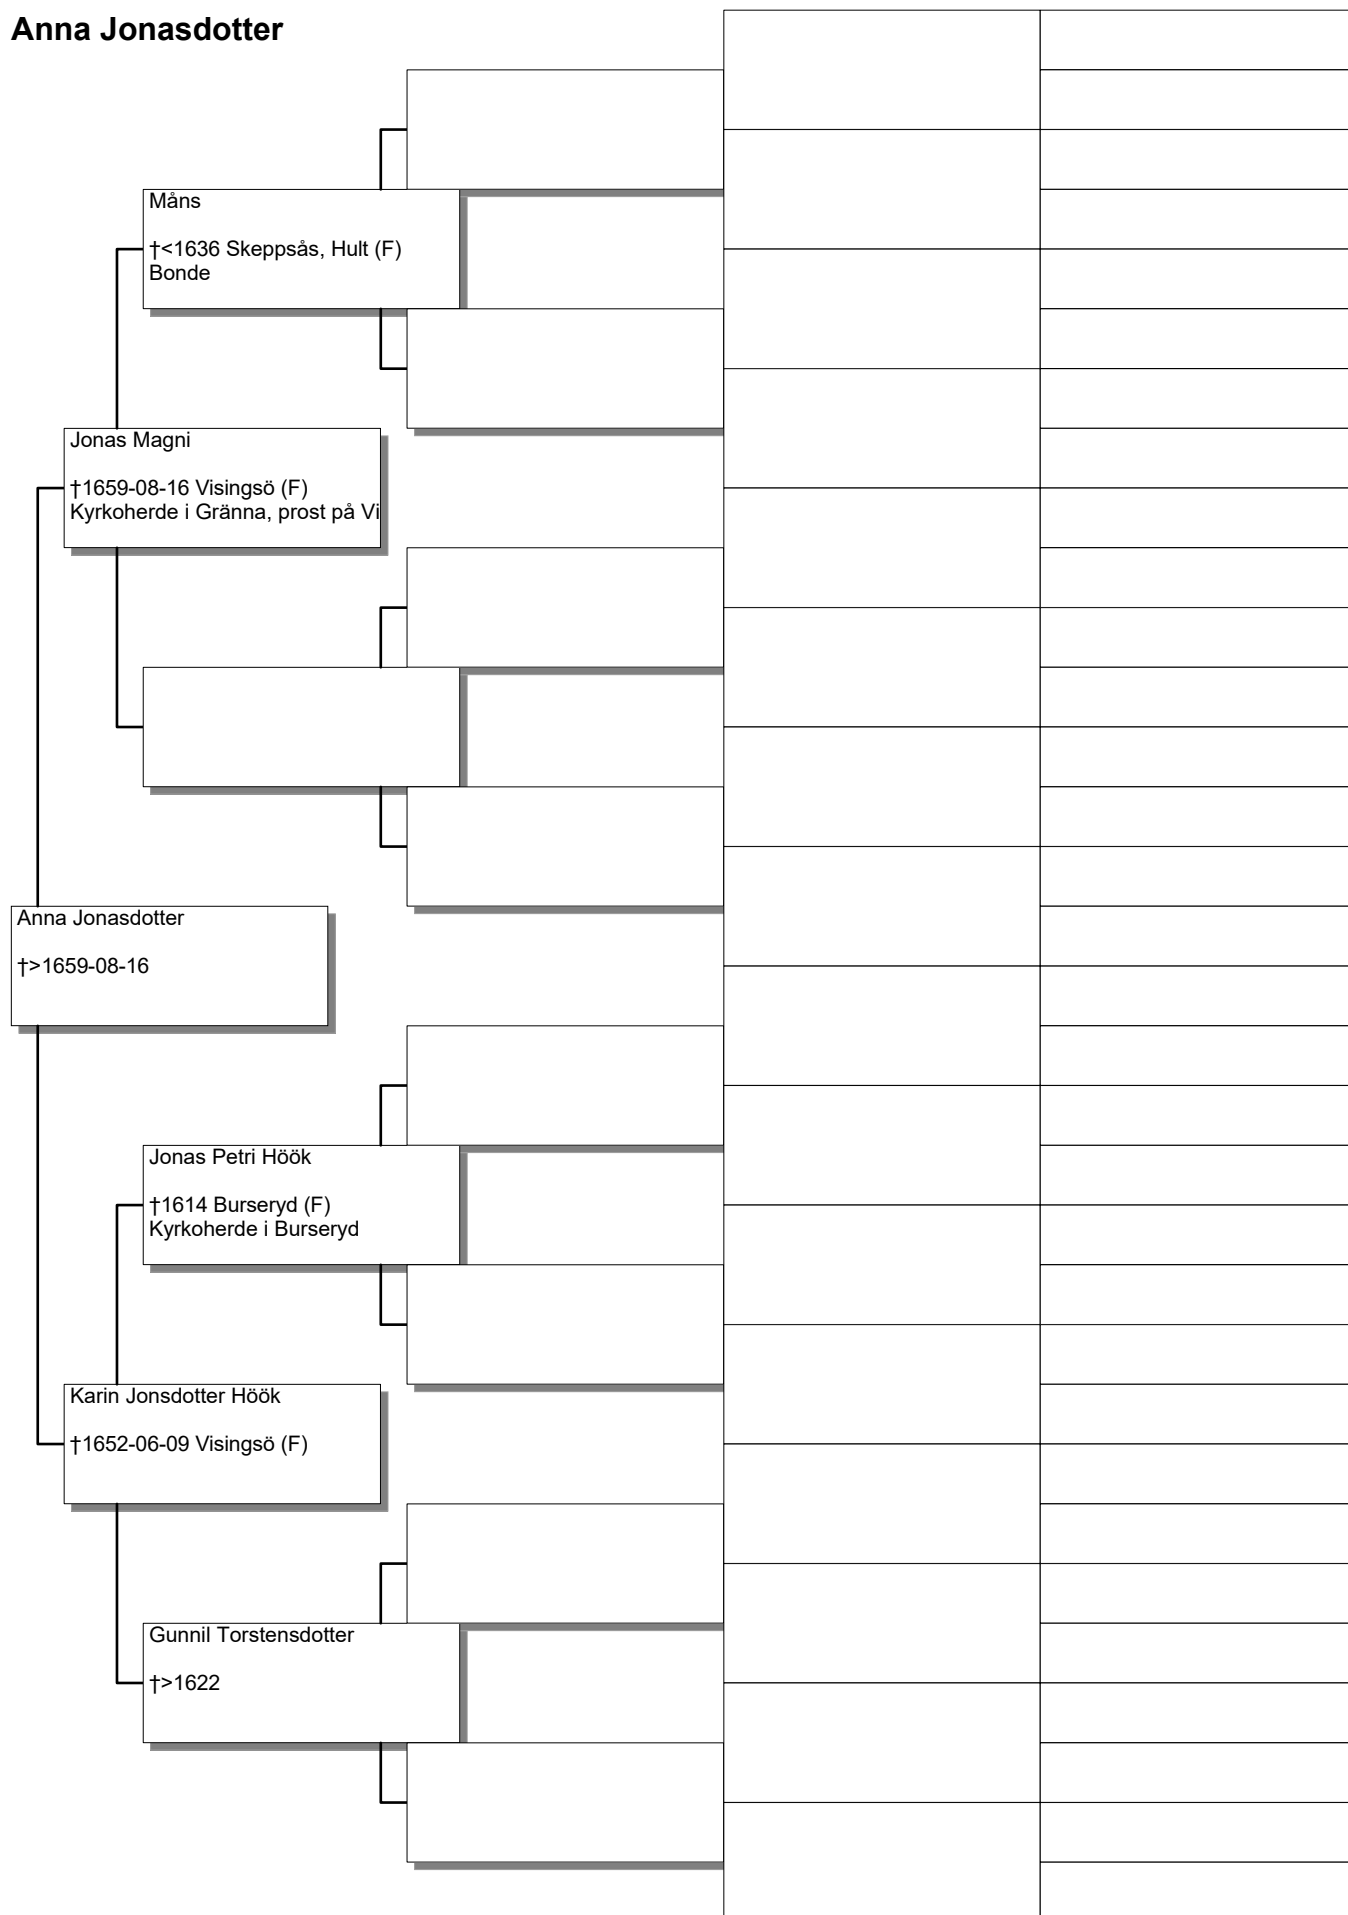

Antavla

Anna Jonasdotter