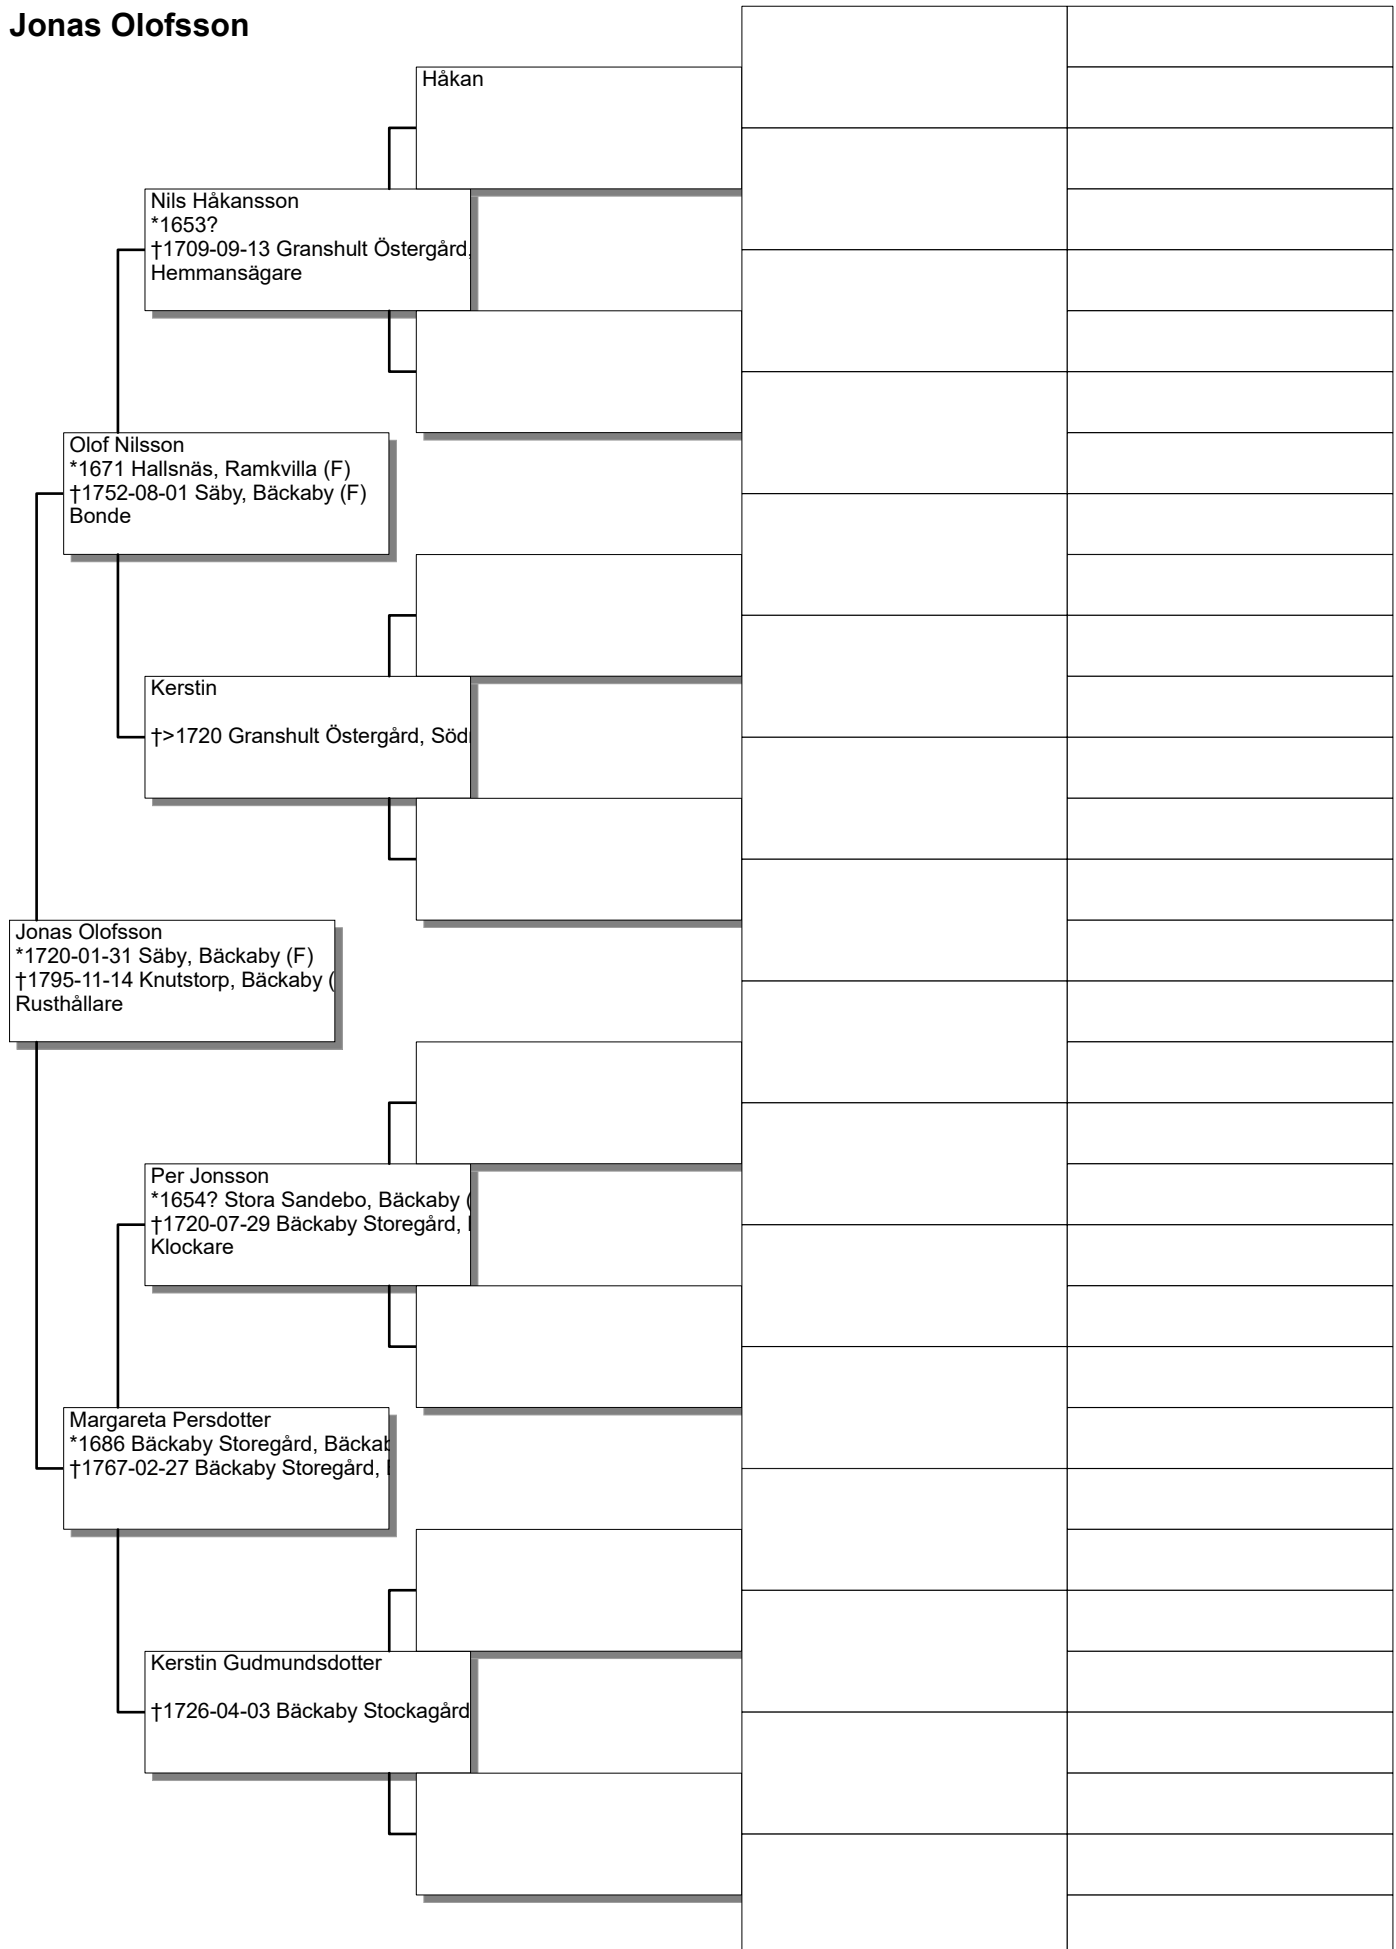

Antavla

Jonas Olofsson