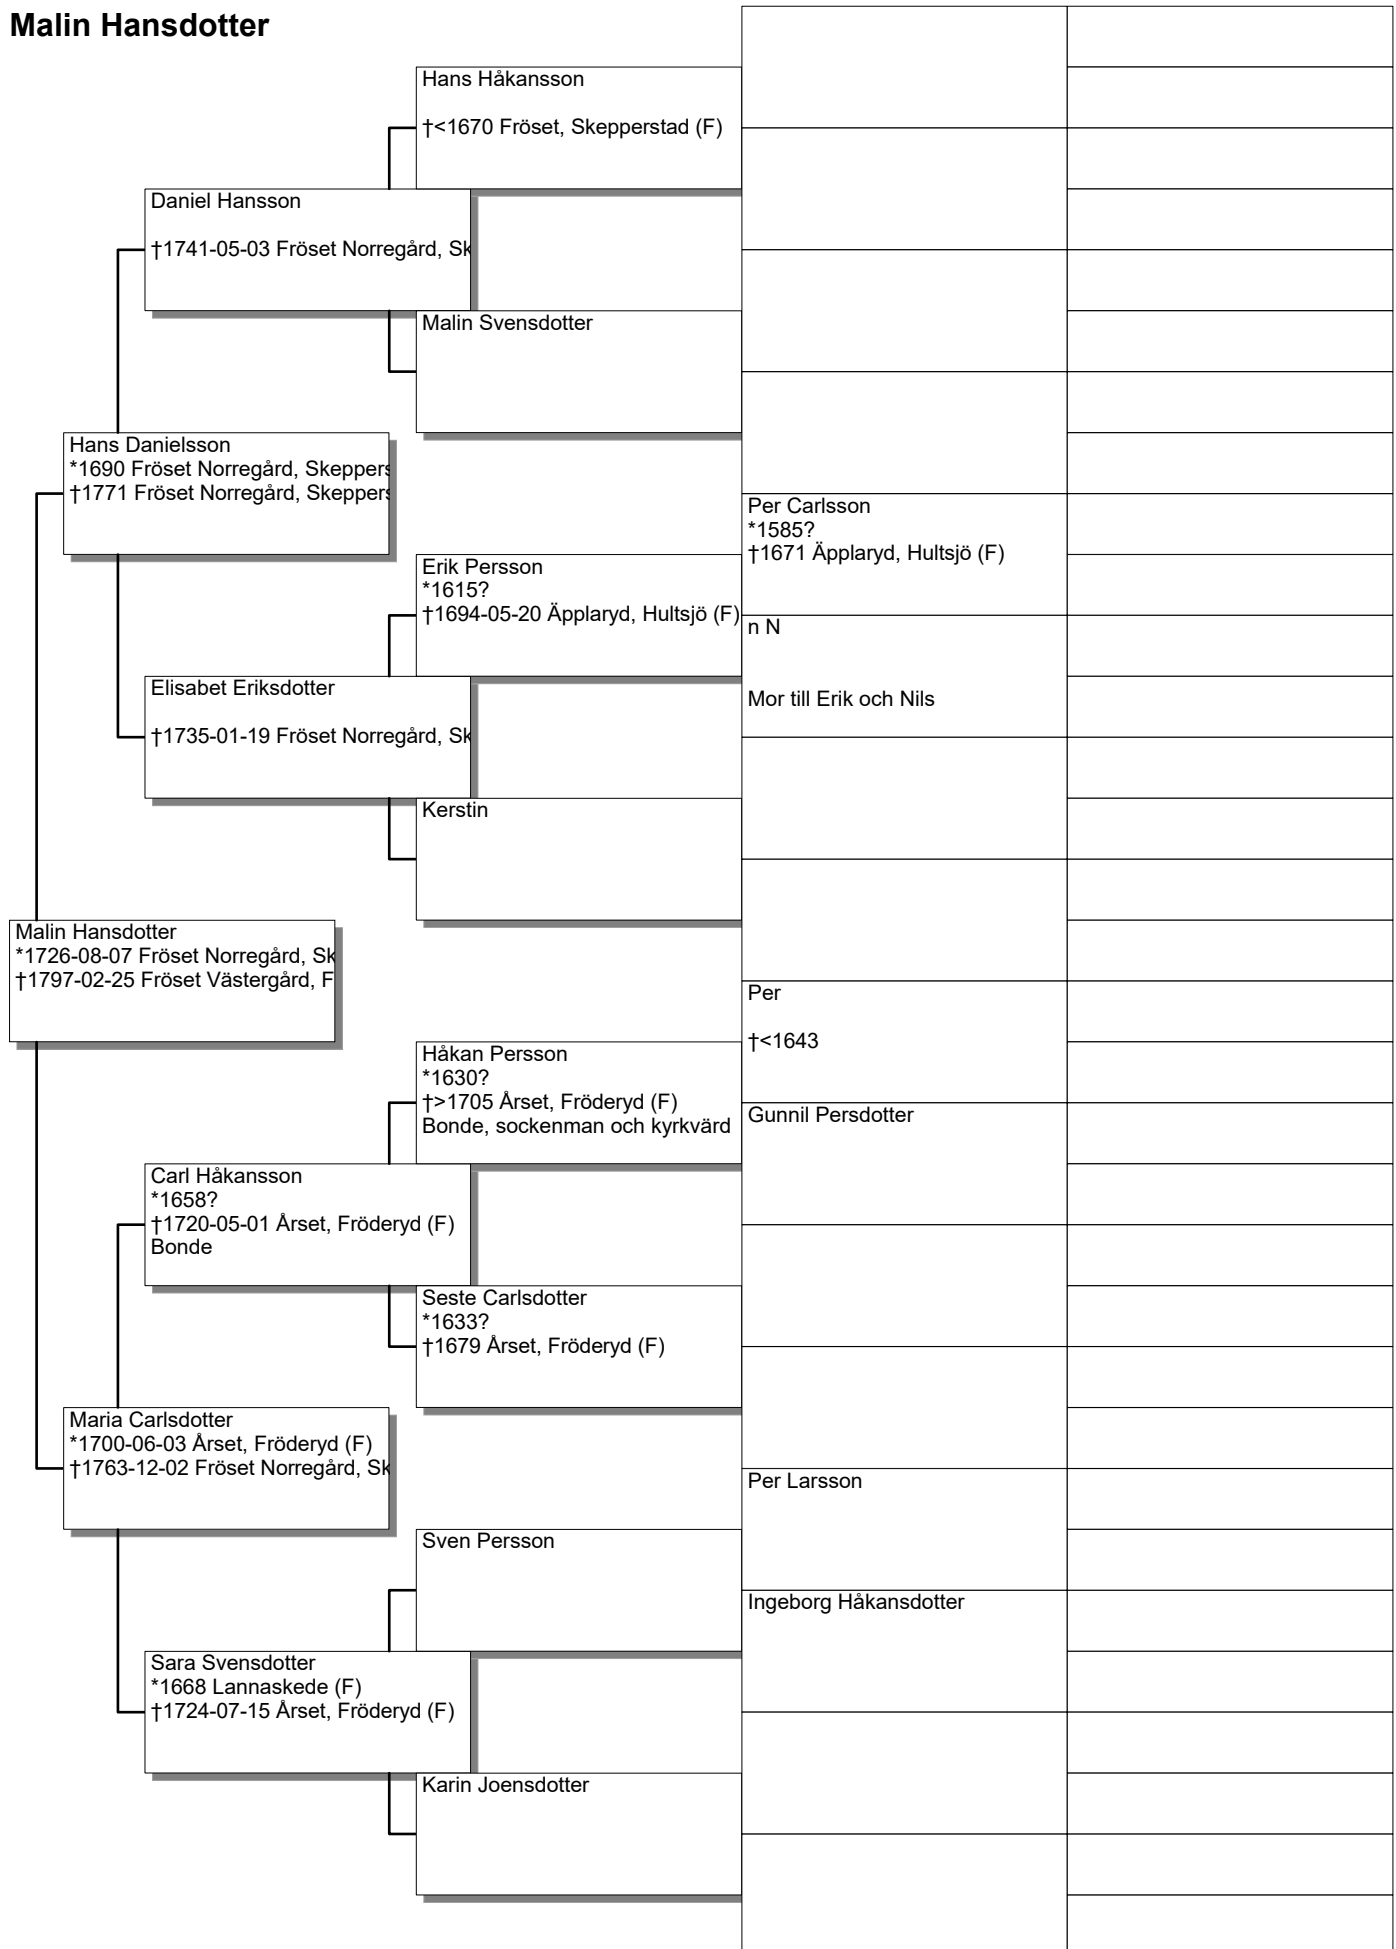

Antavla

Malin Hansdotter