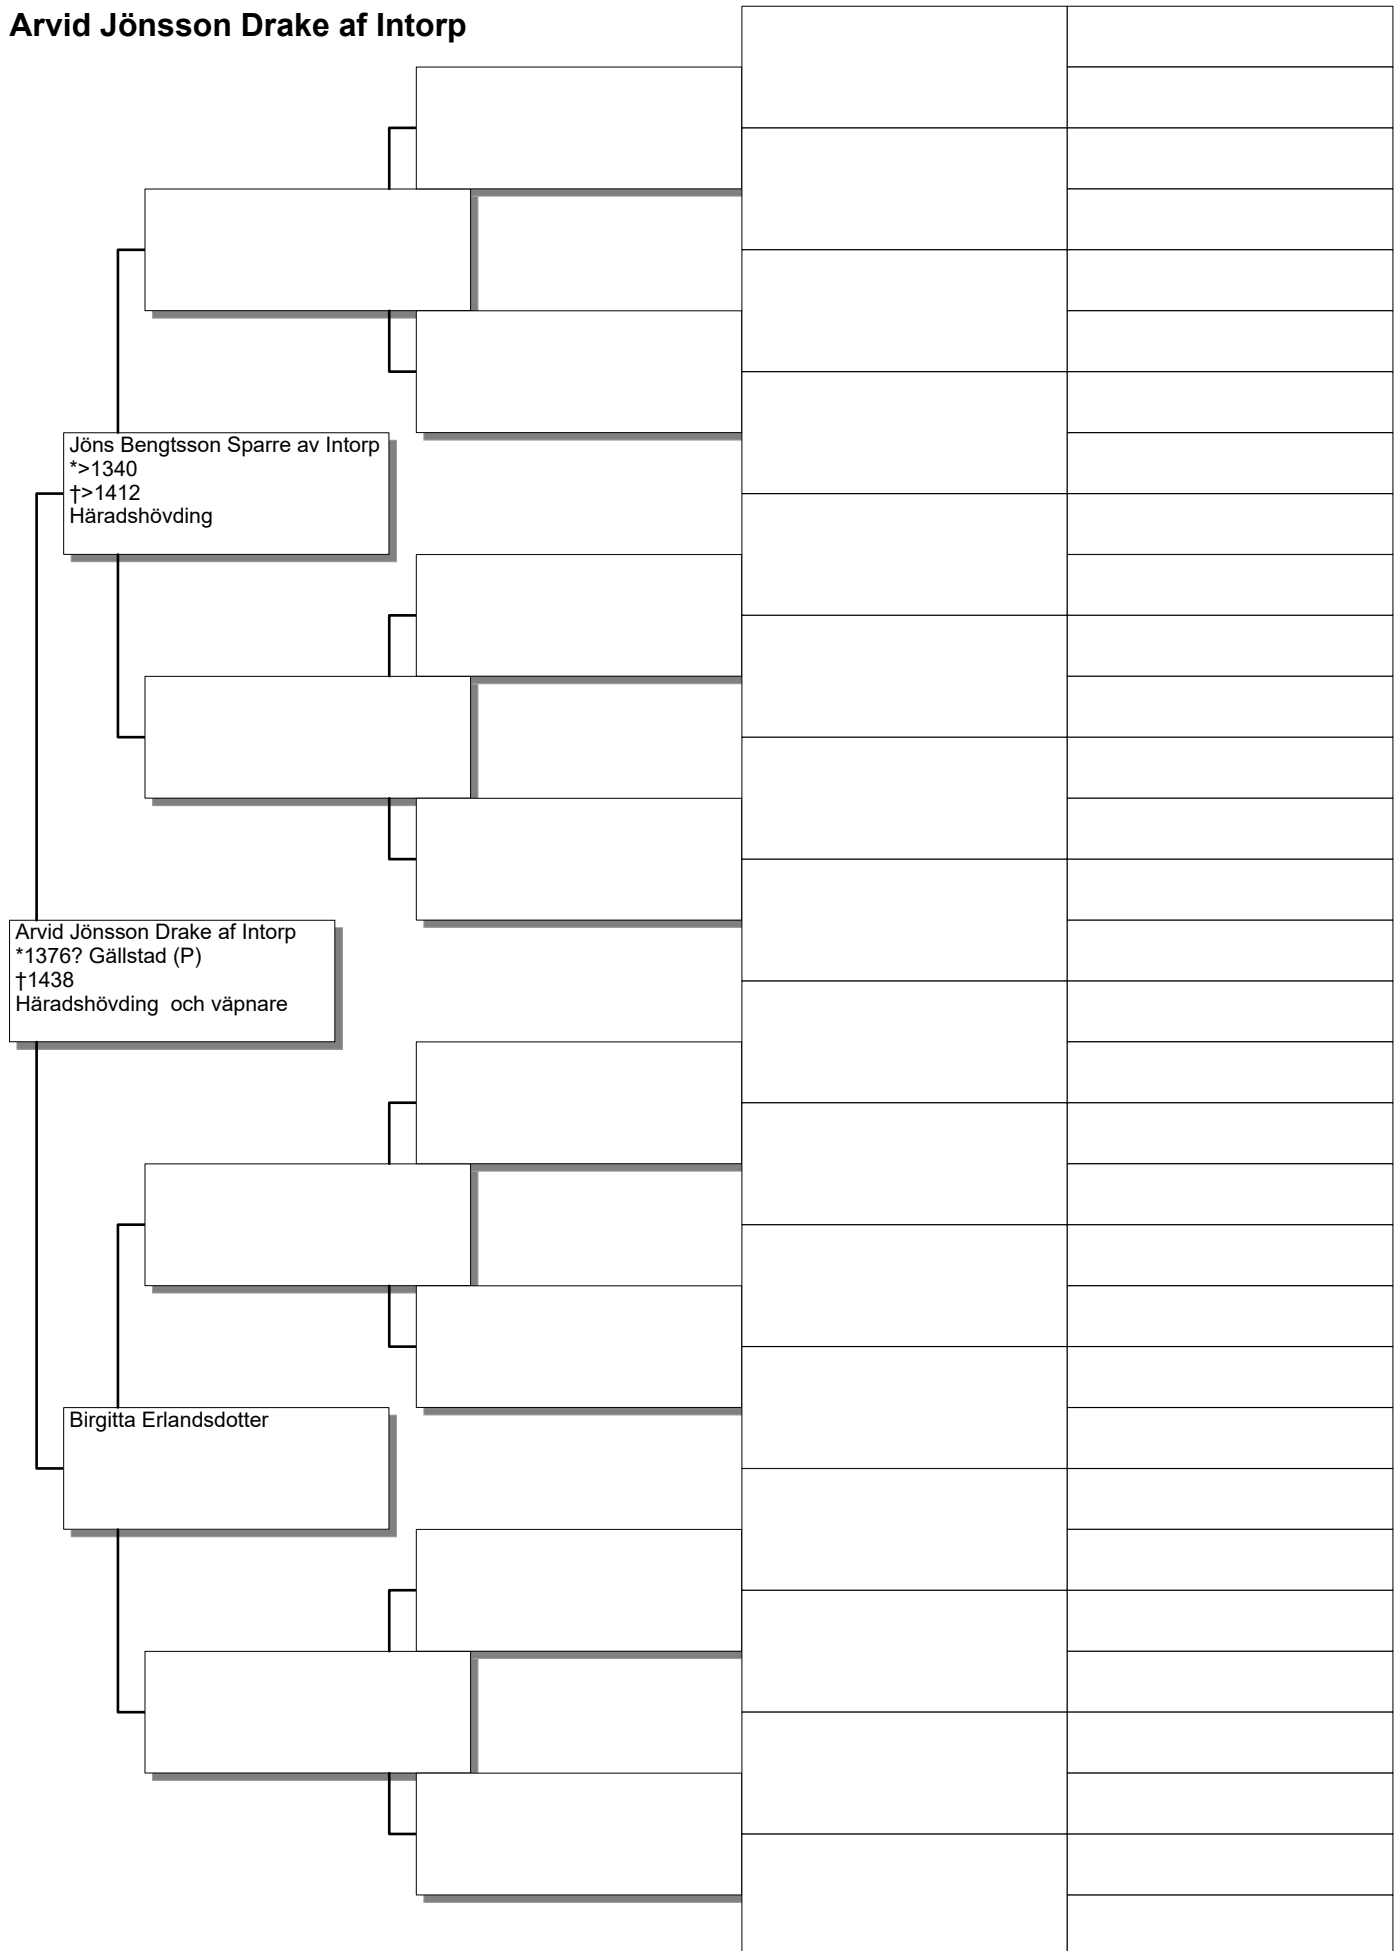

Antavla

Annika Svensdotter

Antavla

Isac Andersson

Antavla

Arvid Jönsson Drake af Intorp

Antavla

Ulf Karlsson Ulv