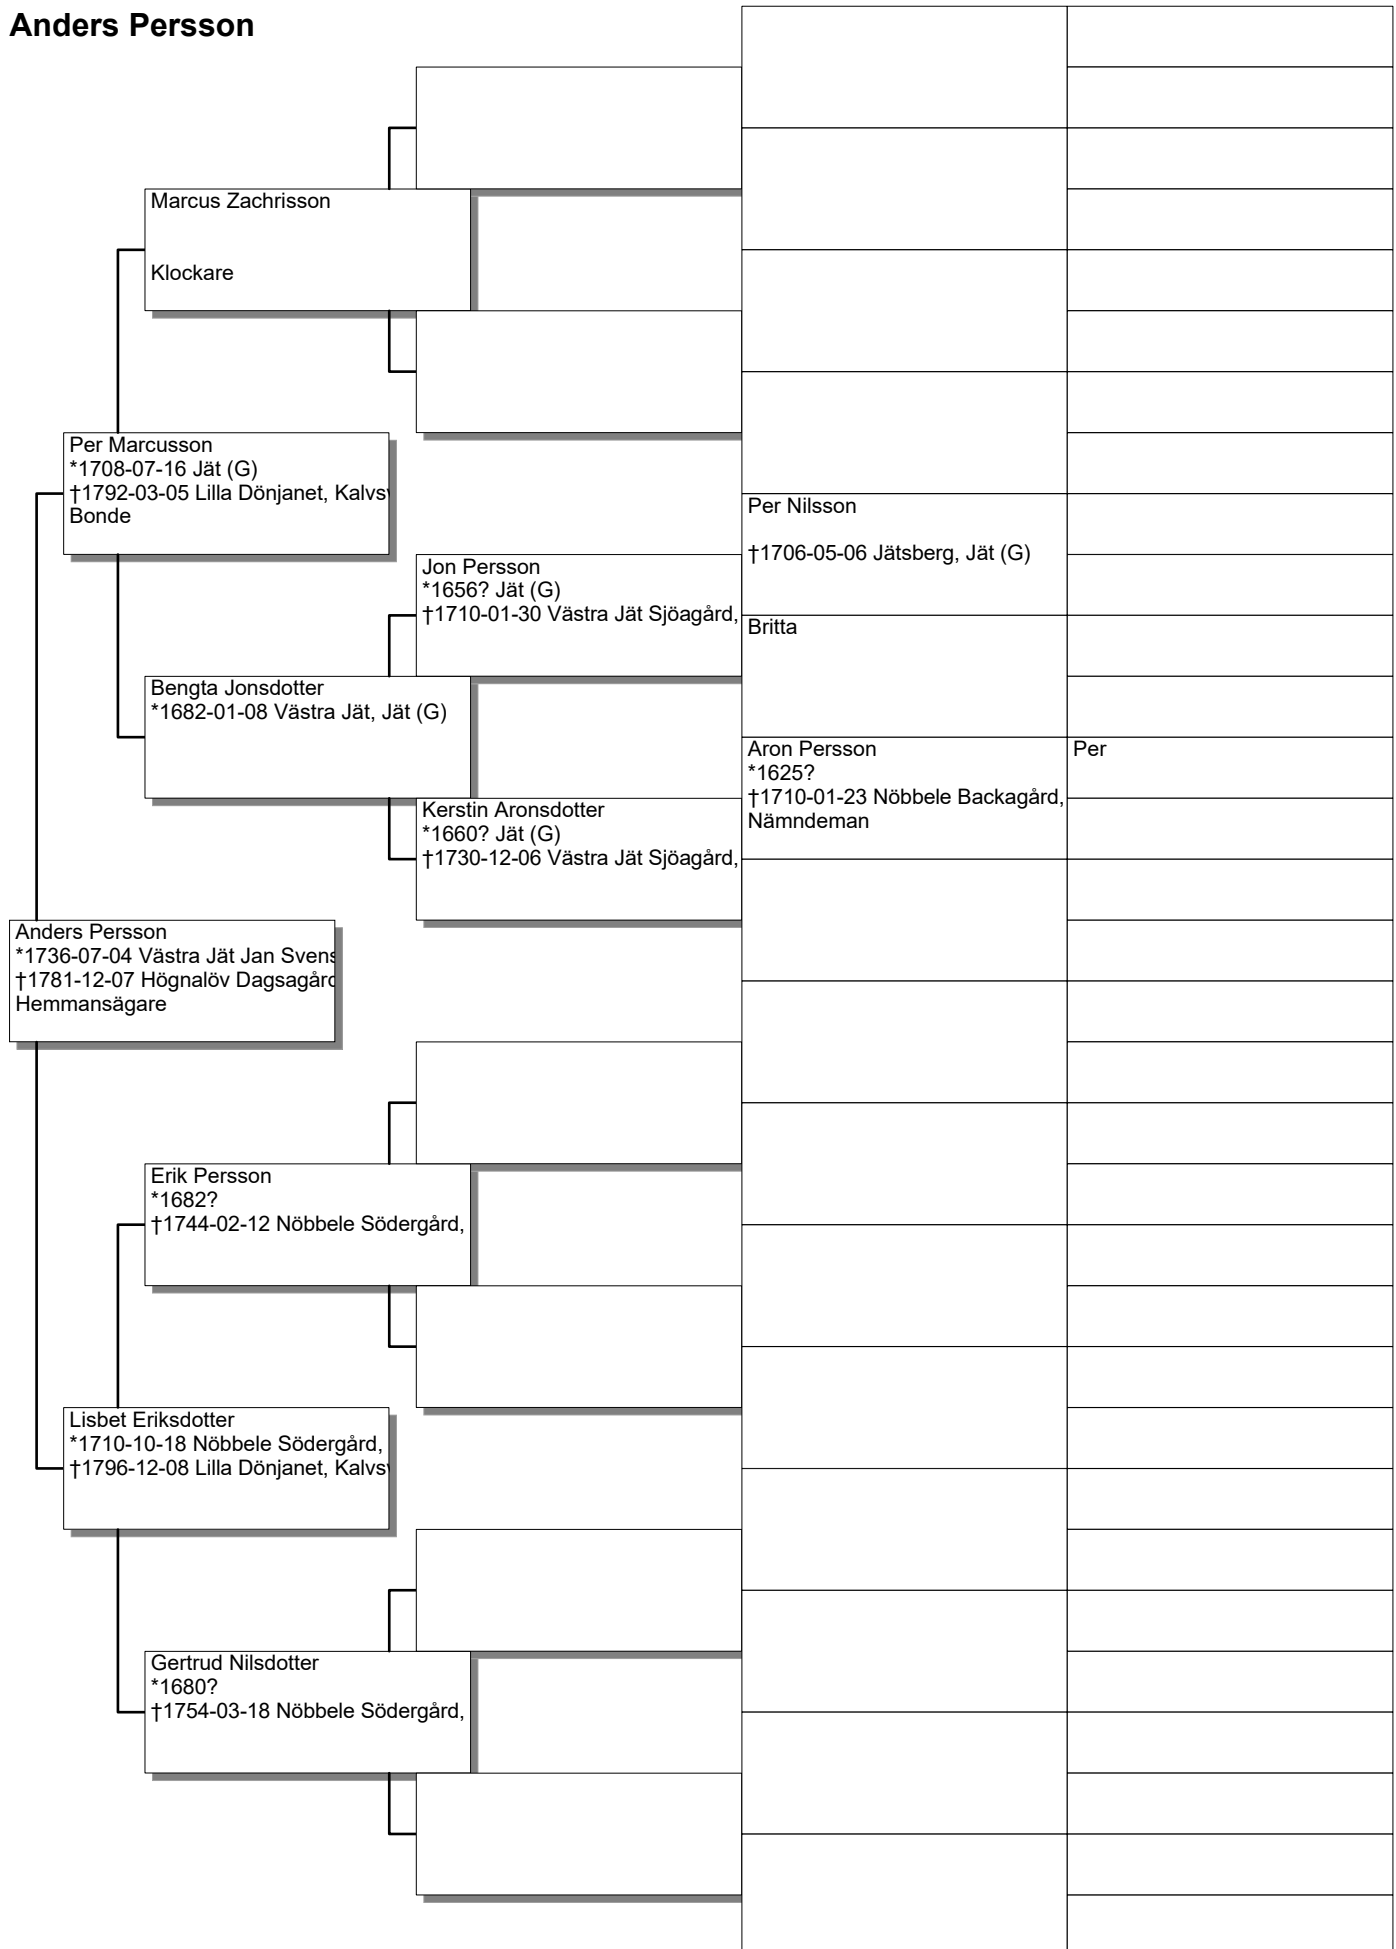

Antavla

Anders Persson