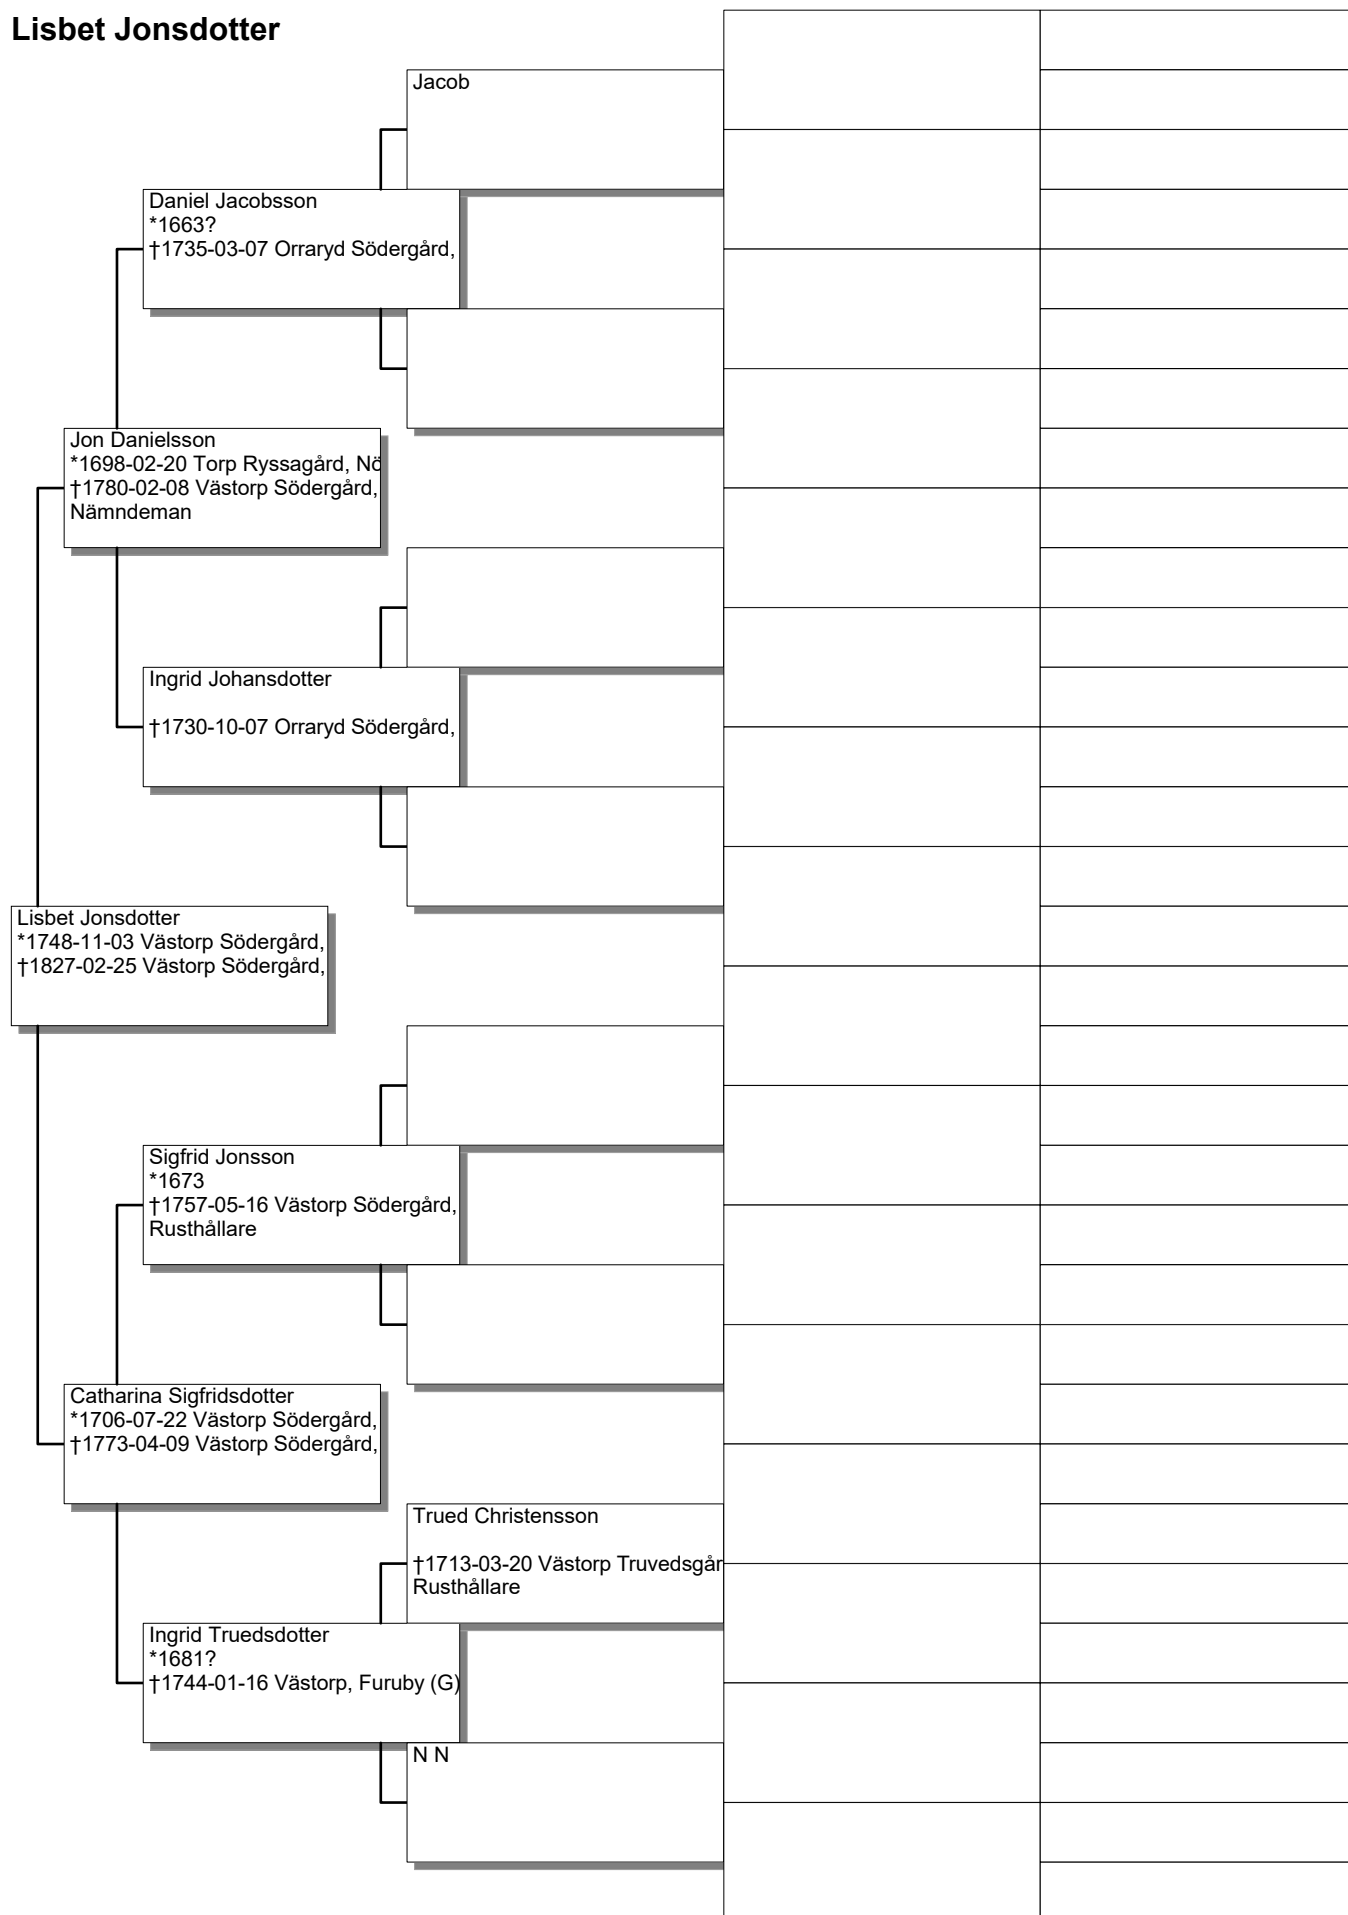

Antavla

Per Nilsson Skalle

Antavla

Anders Månsson

Antavla

Lisbet Jonsdotter

Antavla

Nils Thoresson