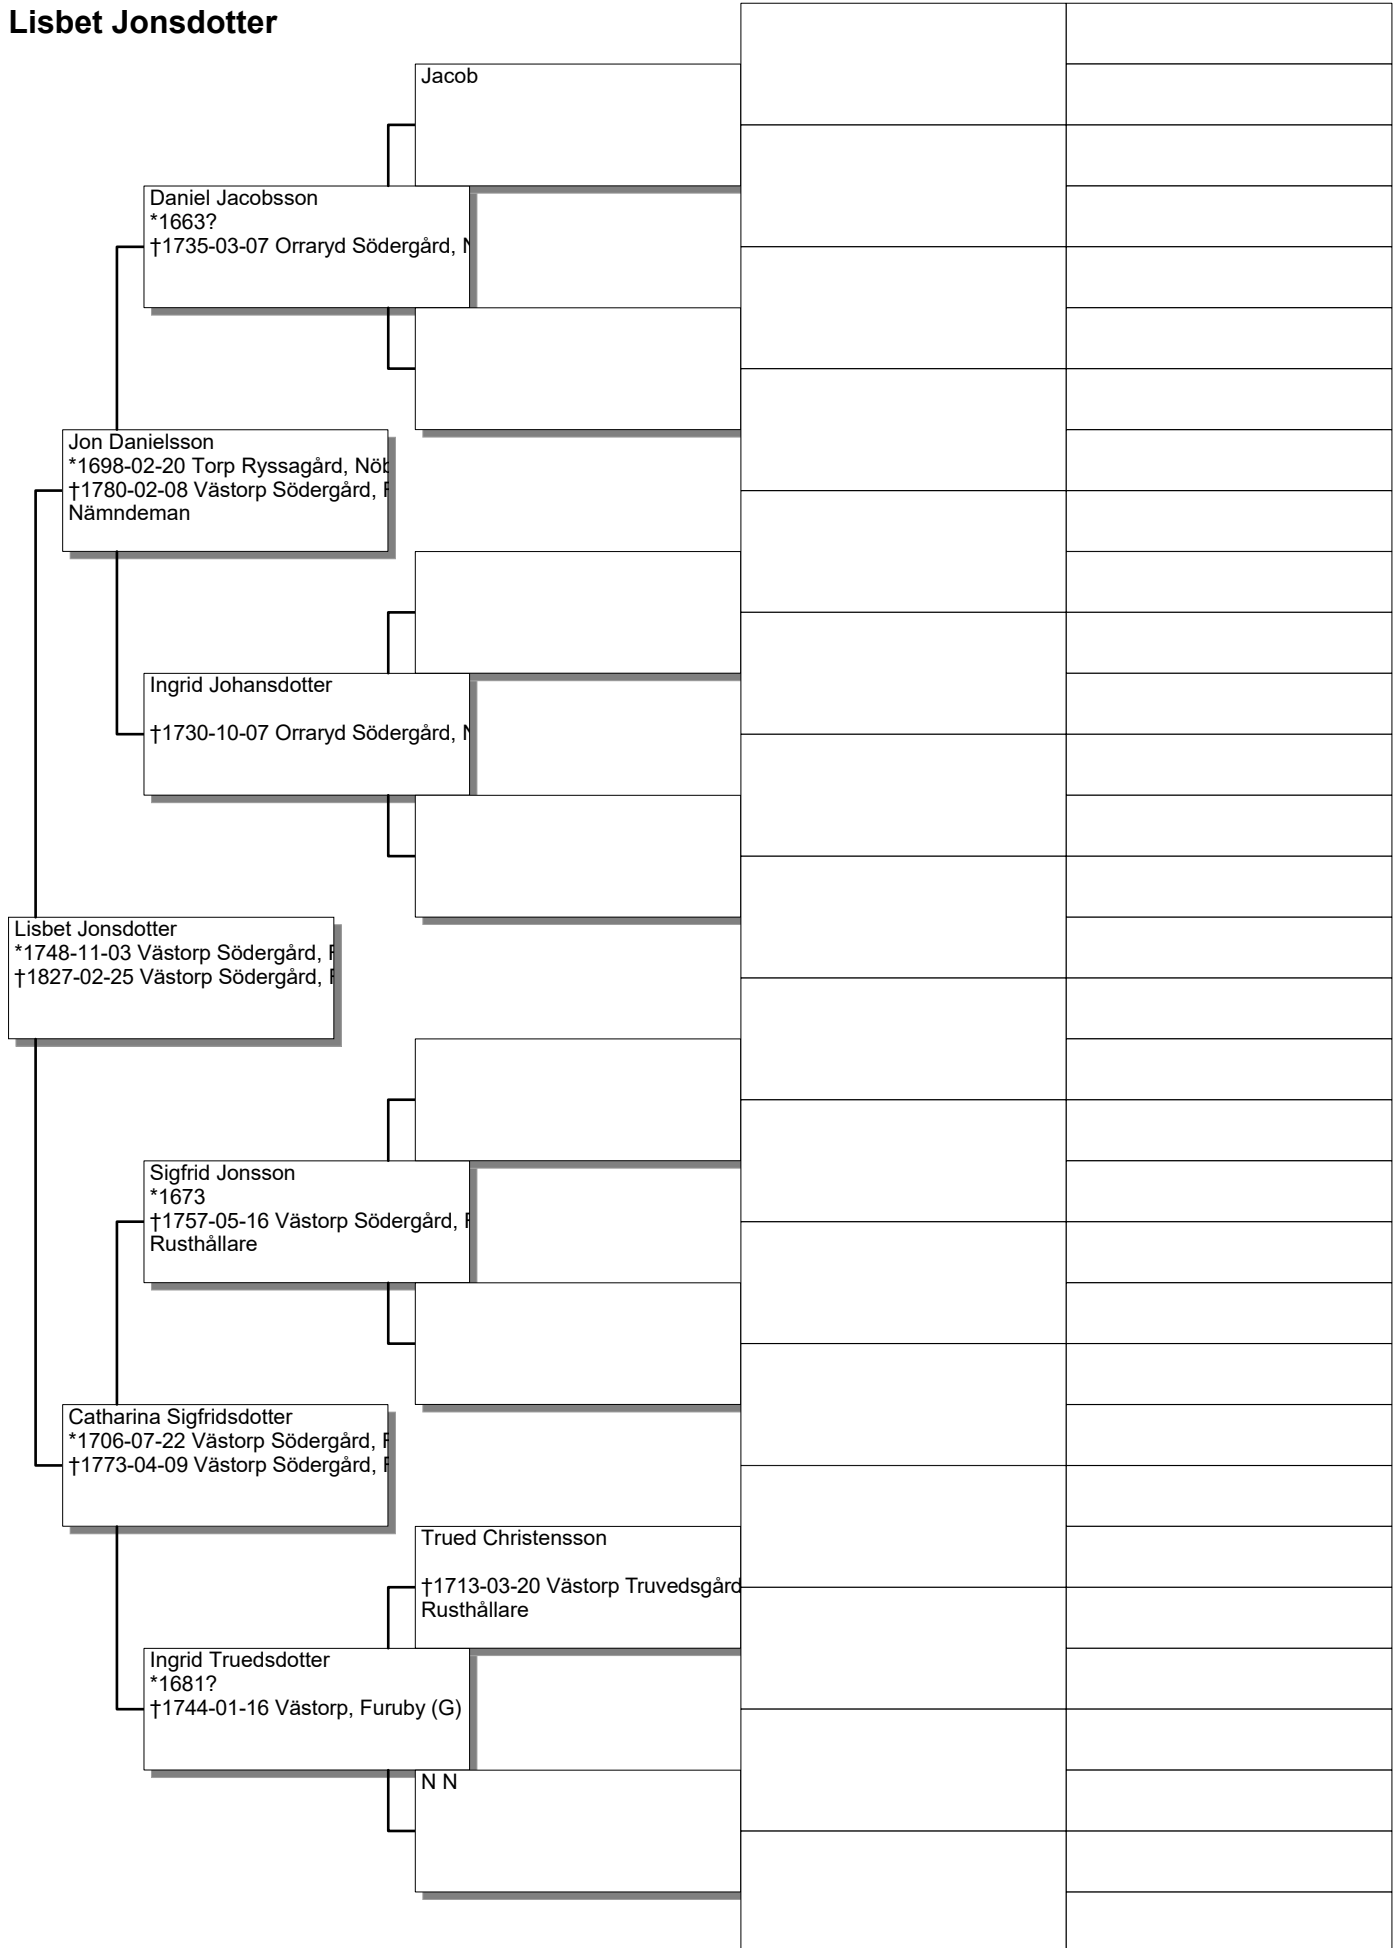

Antavla

Märtha Svensdotter

Antavla

Per Nilsson Skalle

Antavla

Anders Månsson

Antavla

Lisbet Jonsdotter