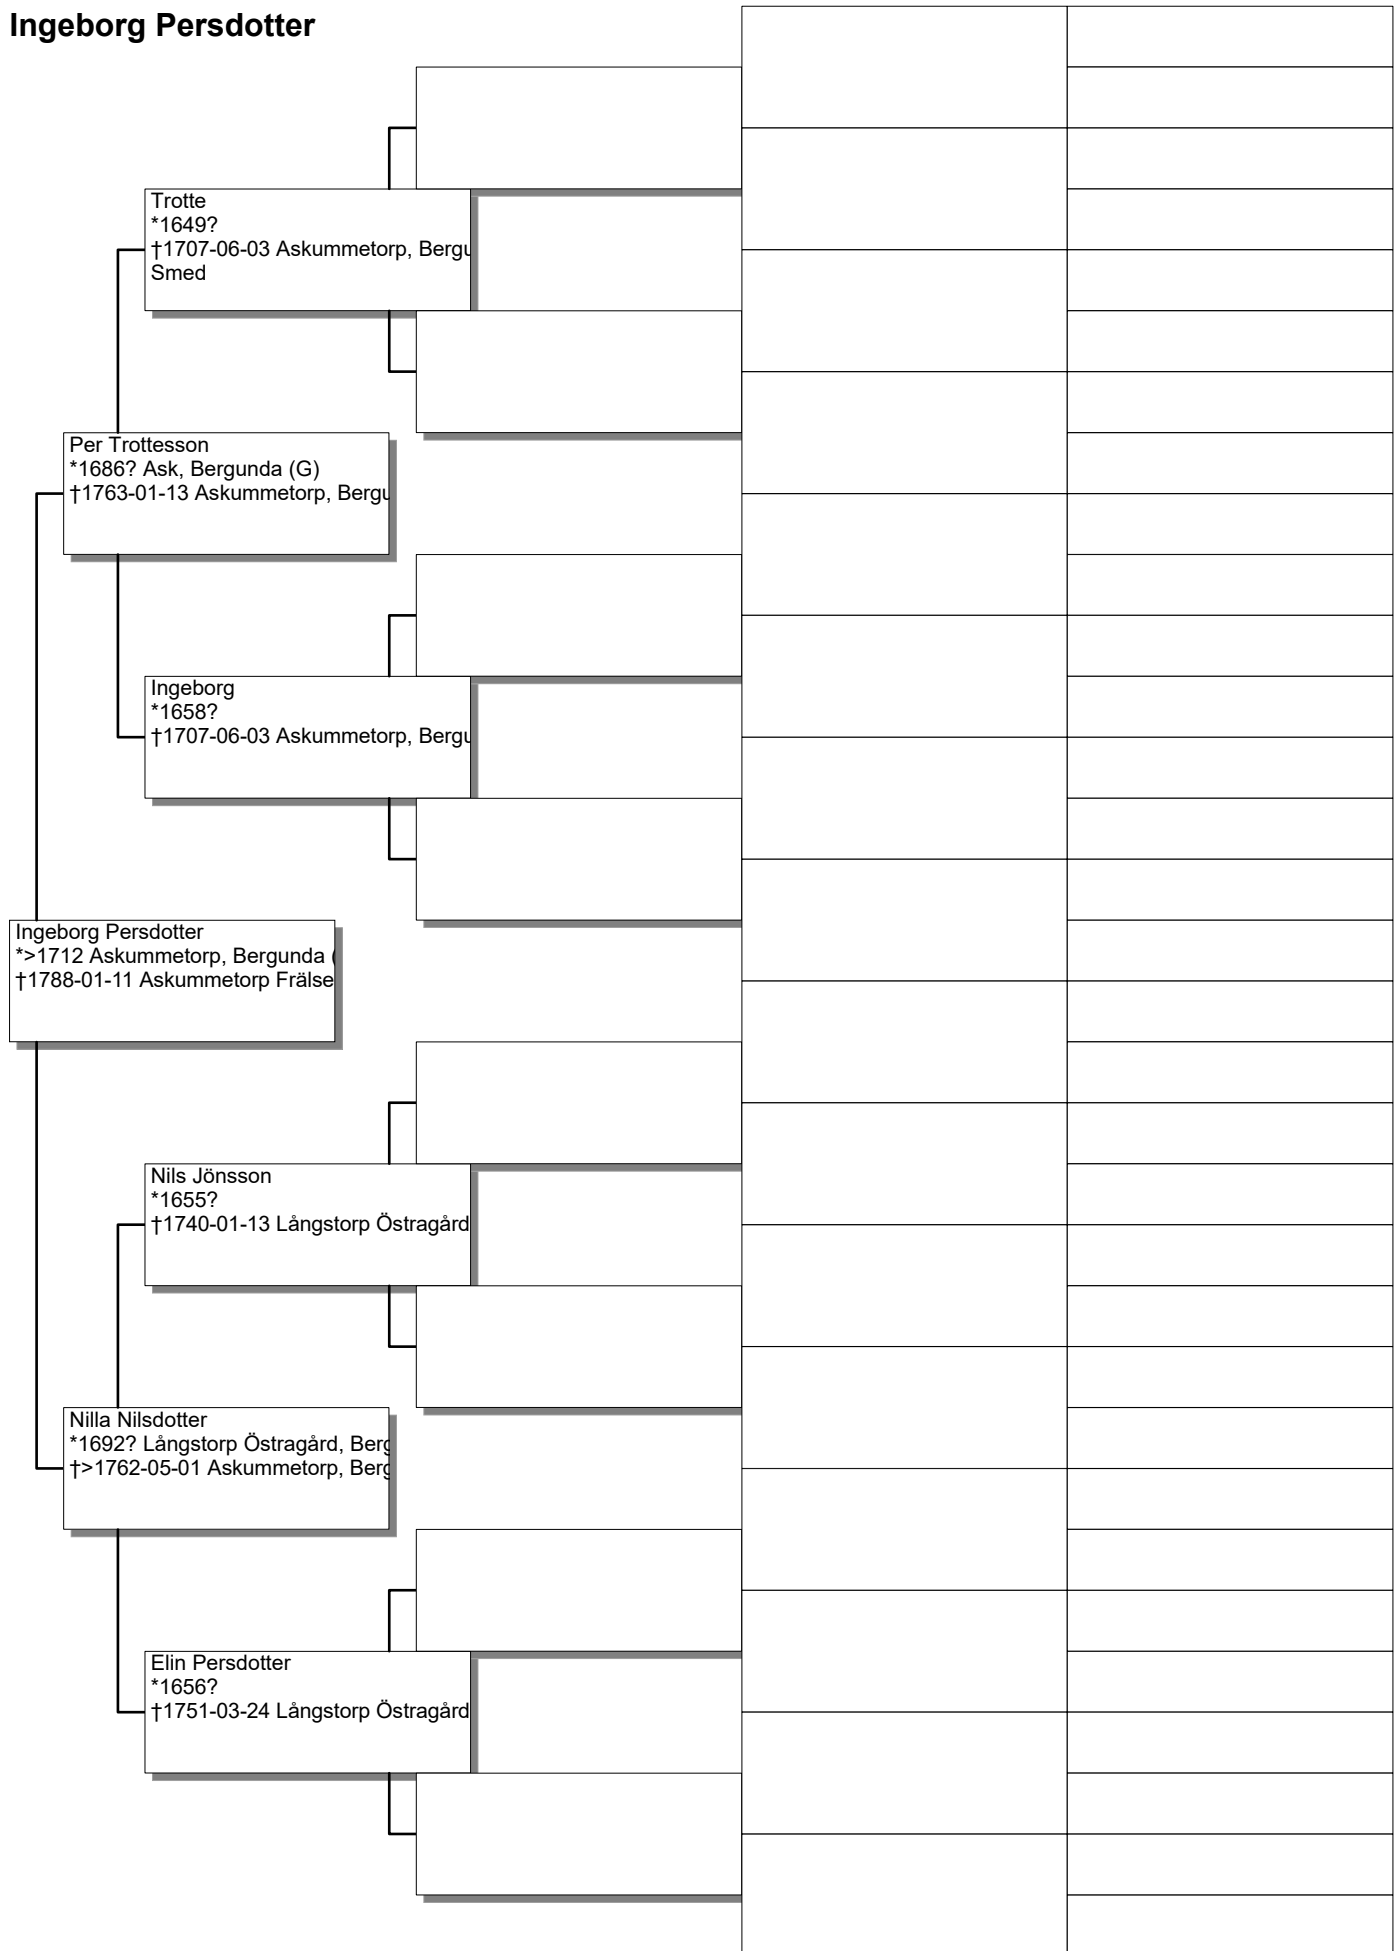

Antavla

Kerstin Jonasdotter

Antavla

Johan Månsson Askelund

Antavla

Ingeborg Persdotter

Antavla

Måns Persson