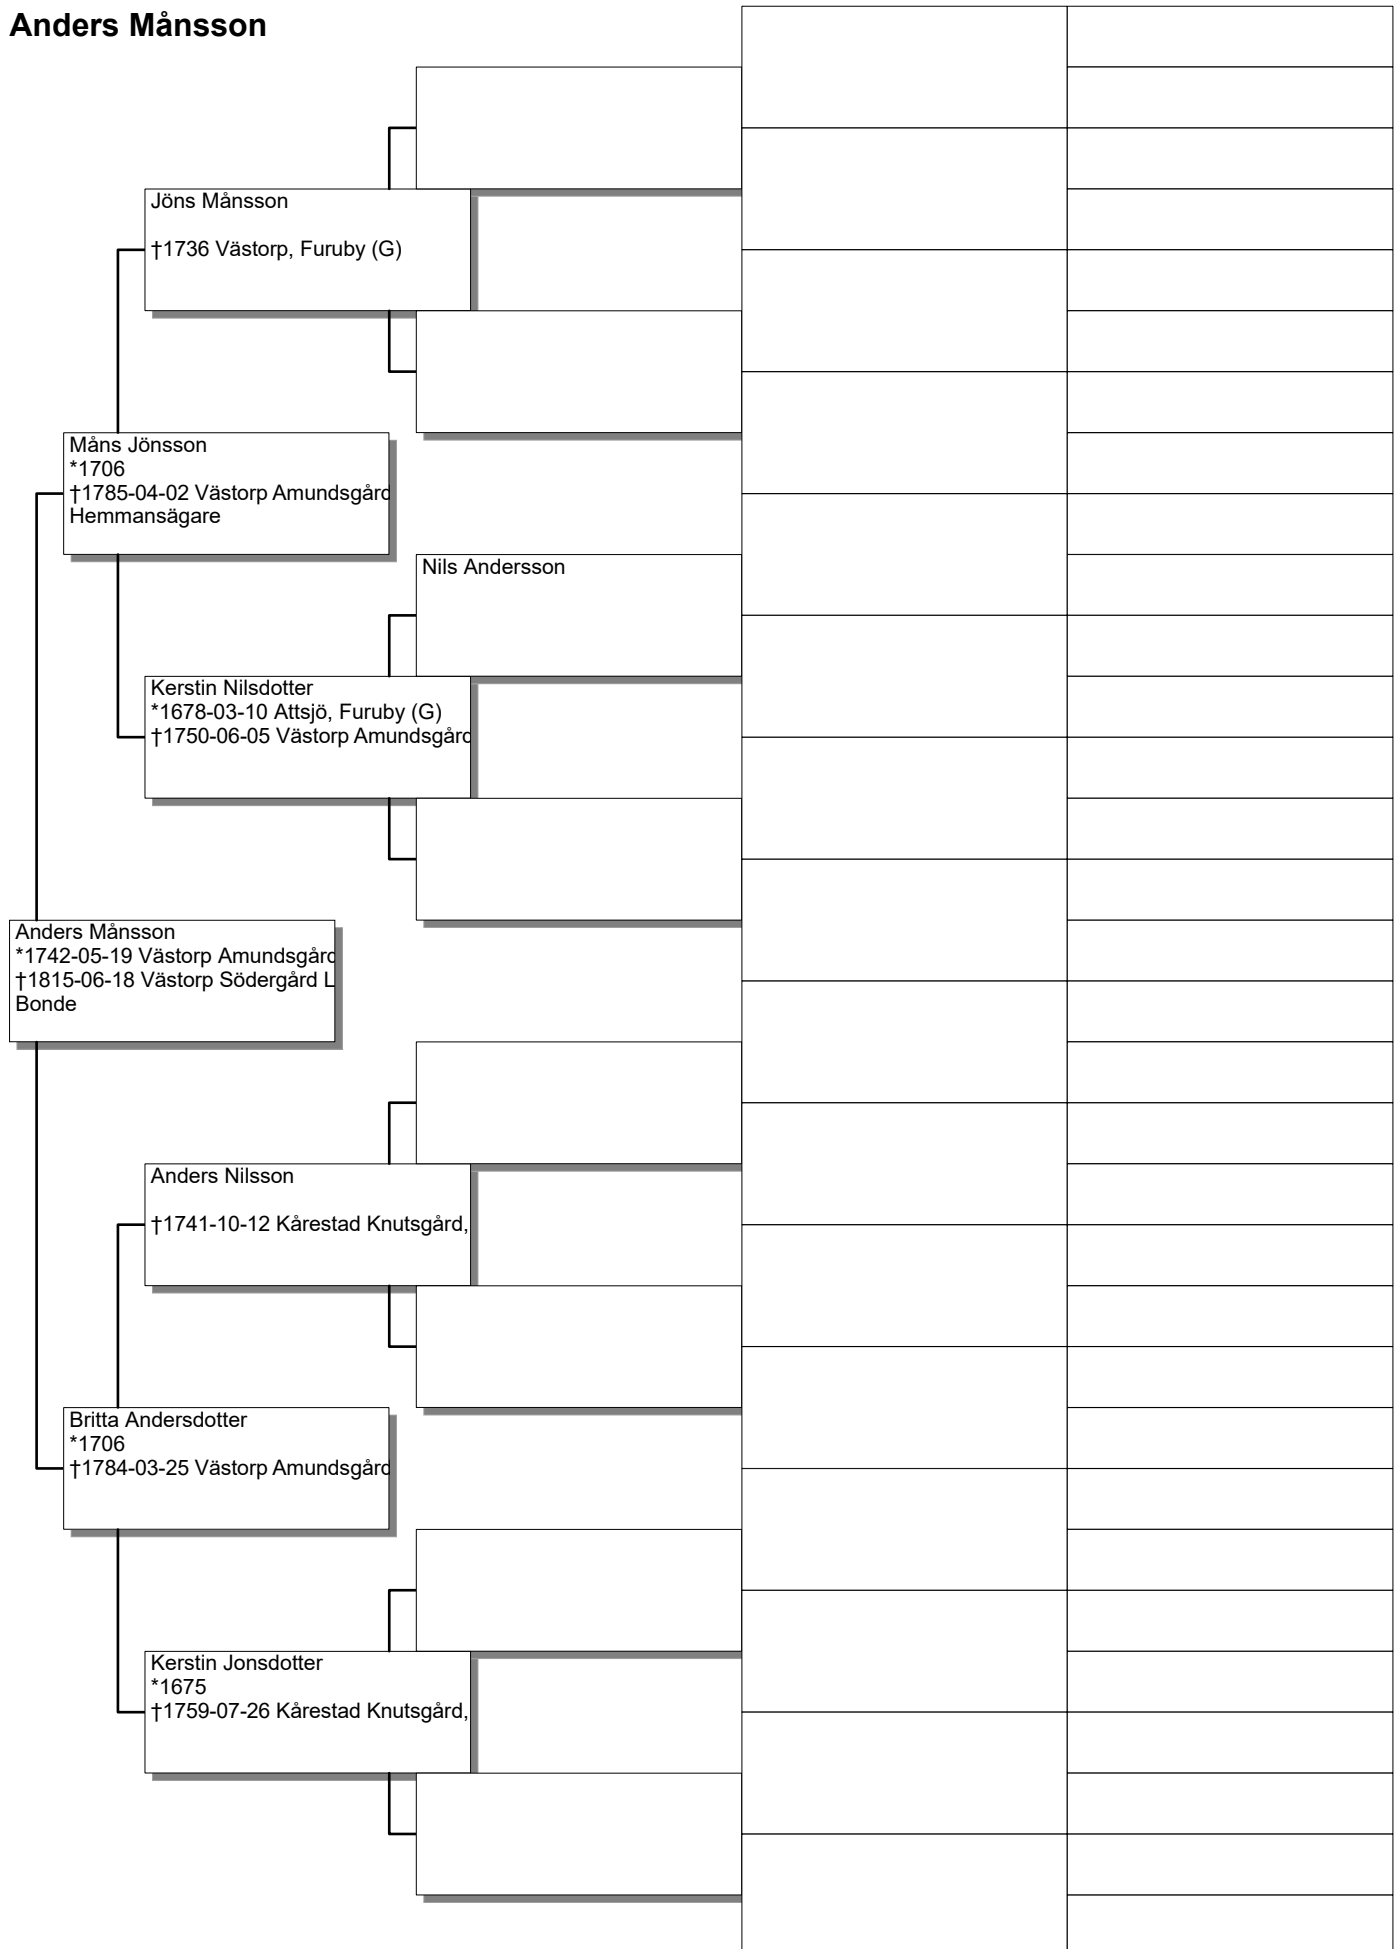

Antavla

Märtha Svensdotter

Antavla

Per Nilsson Skalle

Antavla

Anders Månsson

Antavla

Lisbet Jonsdotter