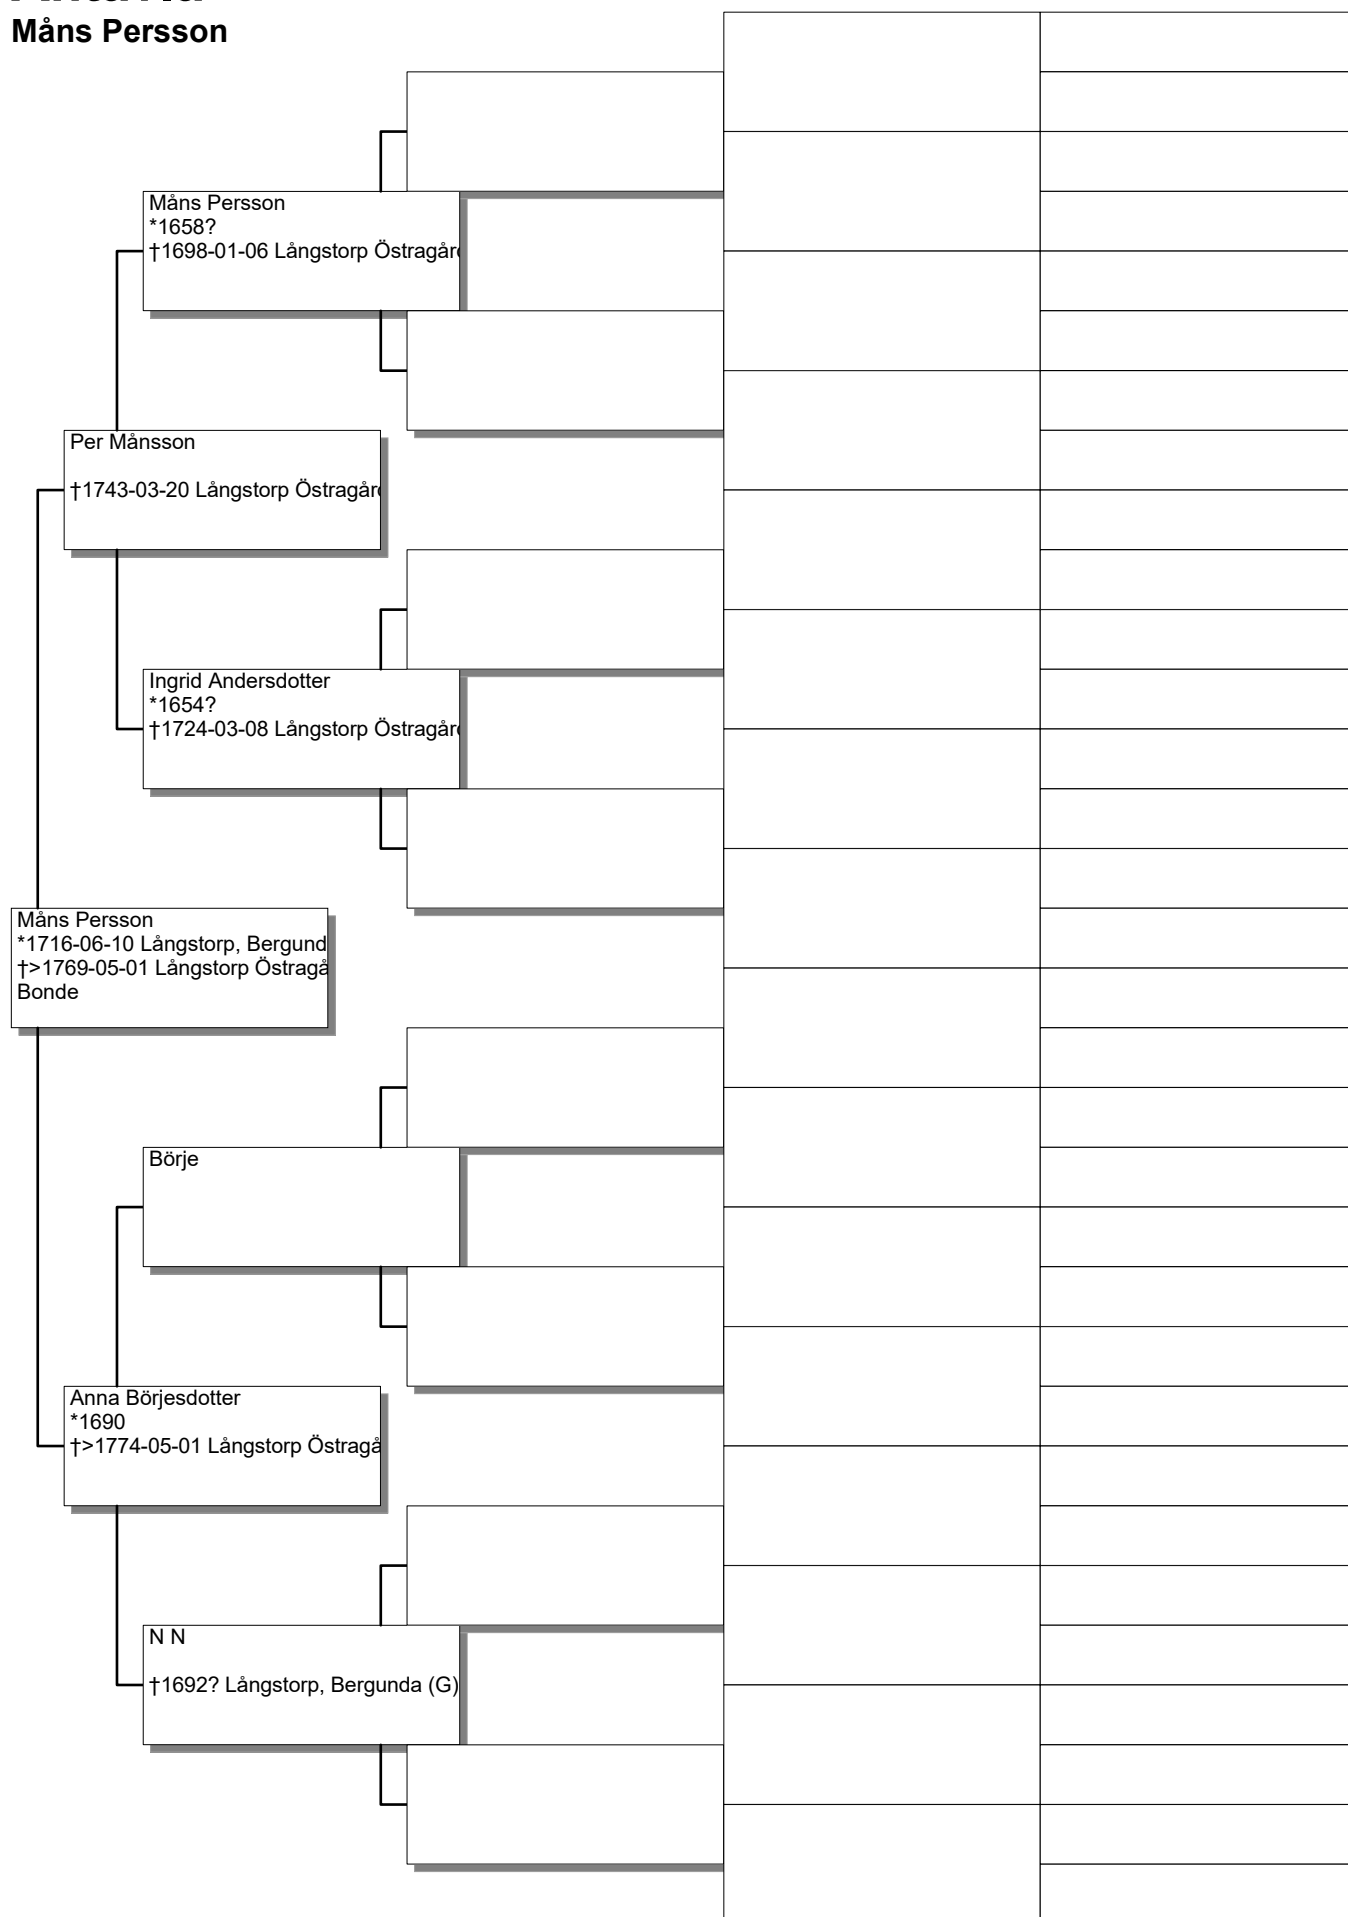

Antavla

Kerstin Jonasdatter

Antavla

Johan Månsson Askelund

Antavla

Ingeborg Persdotter

Antavla

Måns Persson