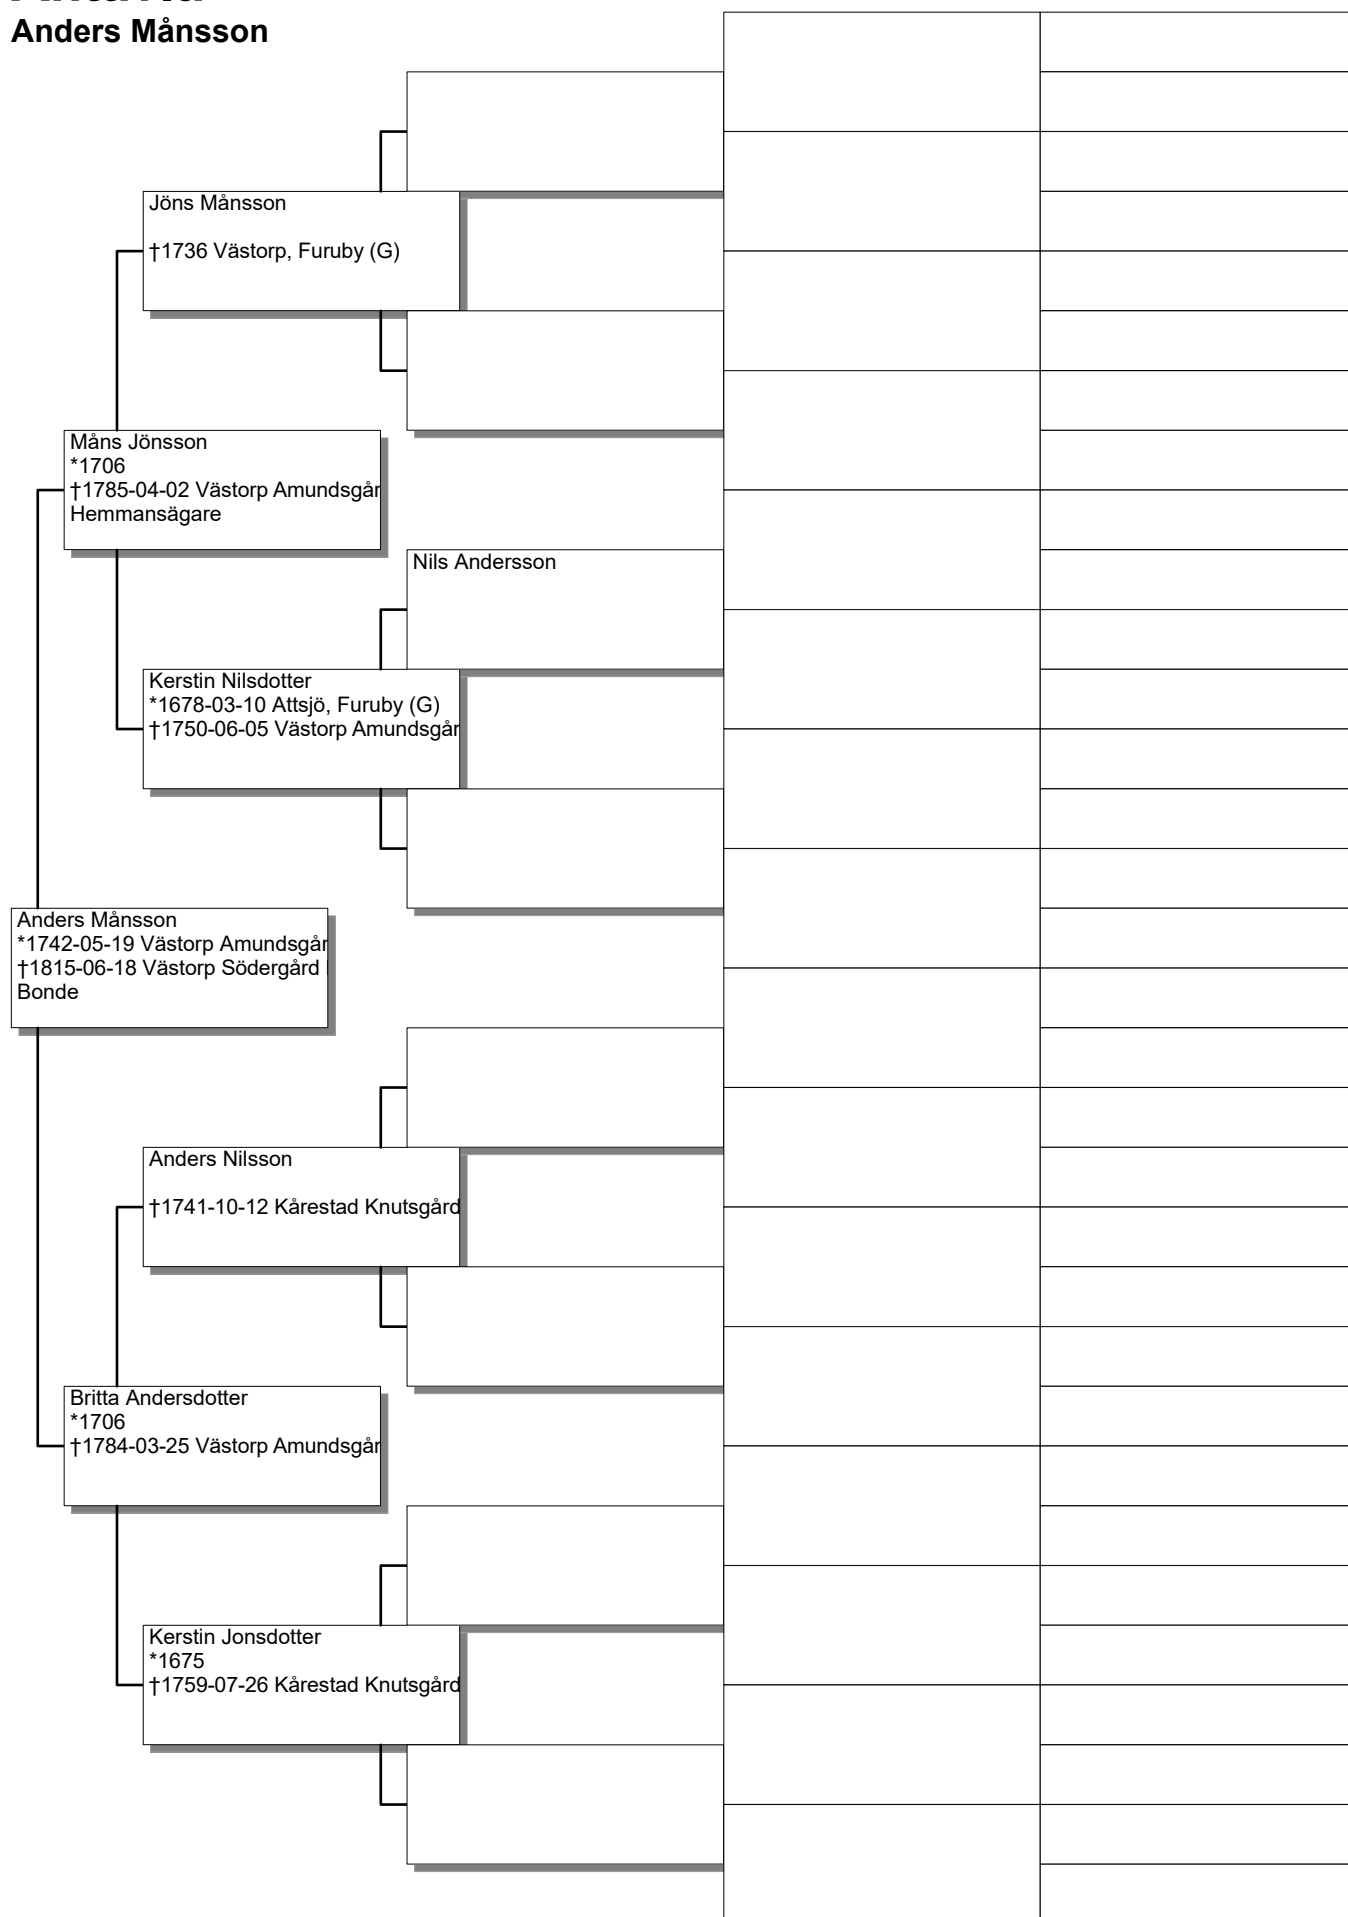

Antavla

Annika Mattisdotter

Antavla

Elin Carlsdotter

Antavla

Gumme Månsson

Antavla

Märtha Svensdotter

Antavla

Per Nilsson Skalle

Antavla

Anders Månsson

Antavla

Lisbet Jonsdotter

Antavla

Nils Thoresson