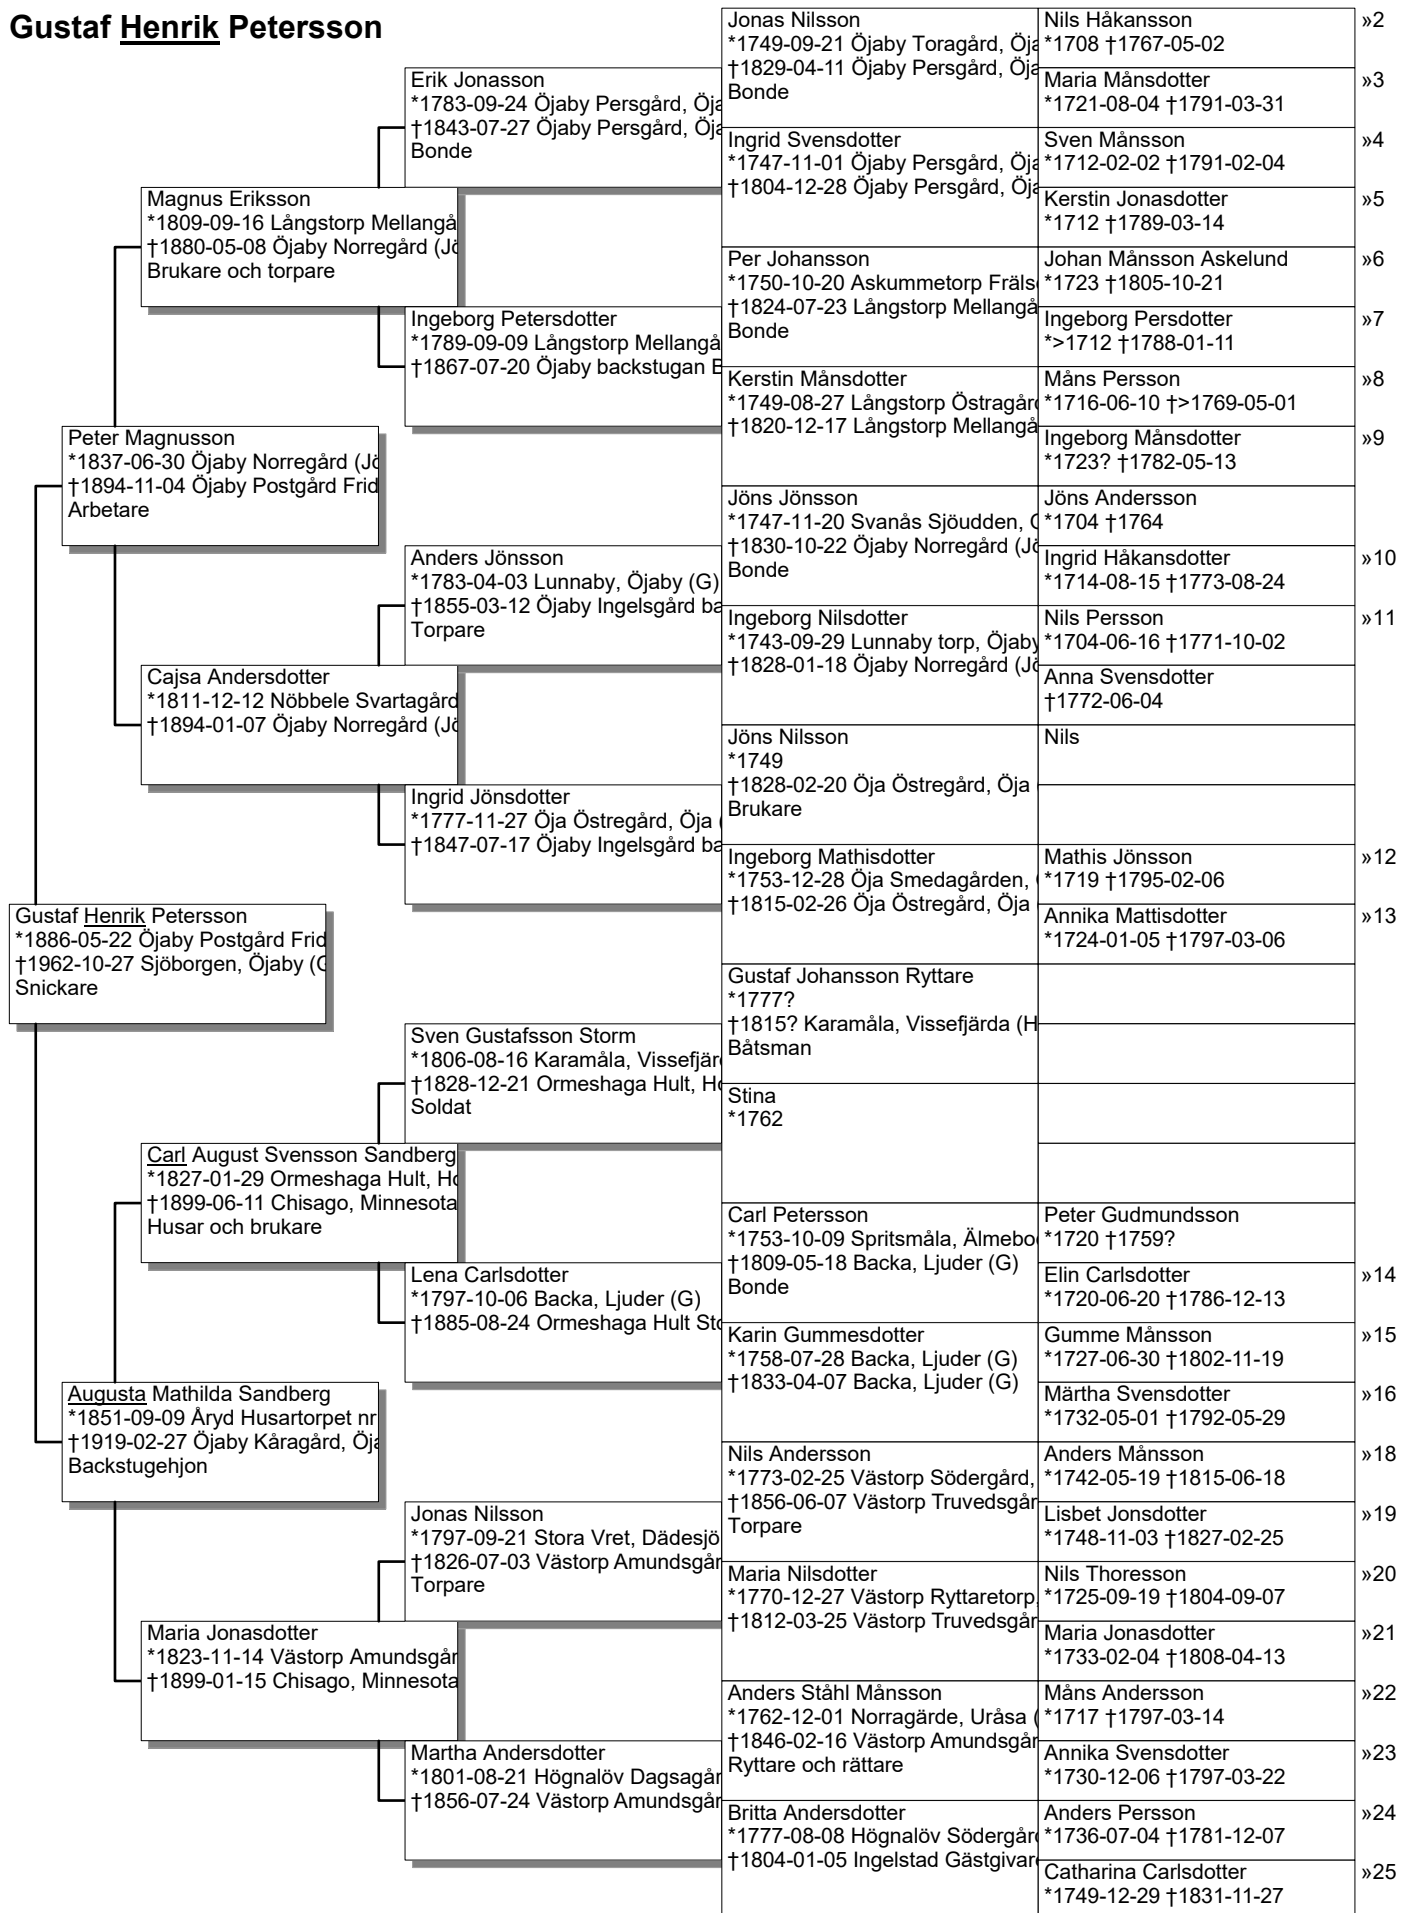

Antavla

Gustaf Henrik Petersson

Antavla

Nils Håkansson

Antavla

Maria Månsdotter

Antavla

Sven Månsson

Antavla

Kerstin Jonasdatter

Antavla

Johan Månsson Askelund

Antavla

Ingeborg Persdotter

Antavla

Måns Persson

Antavla

Annika Mattisdotter

Antavla

Elin Carlsdotter

Antavla

Gumme Månsson

Antavla

Märtha Svensdotter

Antavla

Maria Jonasdatter

Antavla

Måns Andersson

Antavla

Annika Svensdotter

Antavla

Anders Persson