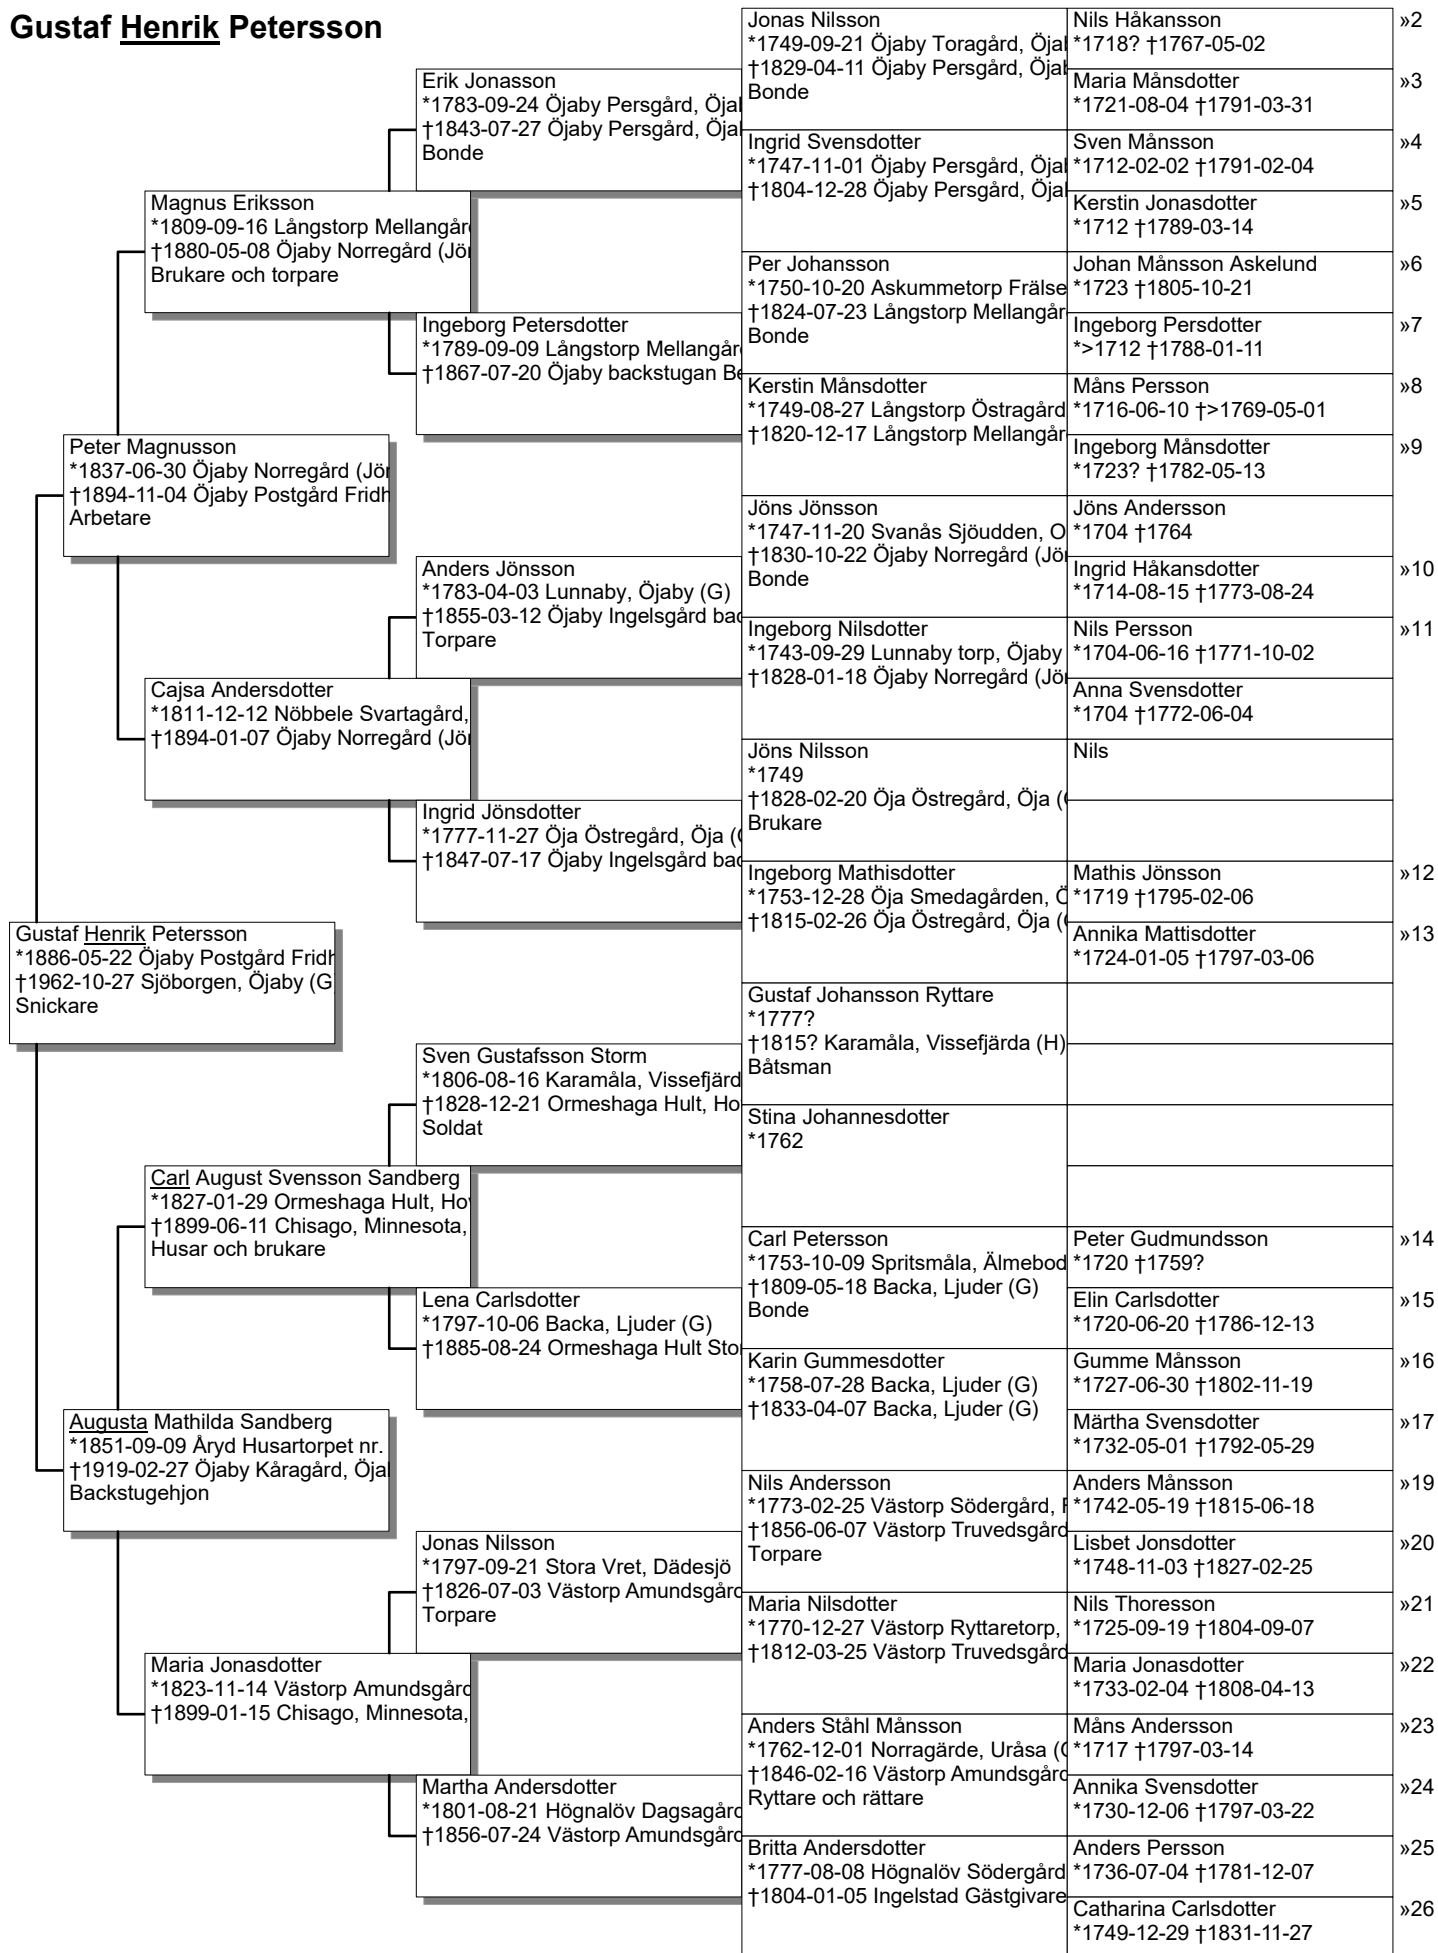

Antavla

Gustaf Henrik Petersson

Antavla

Nils Håkansson

Antavla

Maria Månsdotter

Antavla

Sven Månsson

Antavla

Kerstin Jonasdotter

Antavla

Johan Månsson Askelund

Antavla

Ingeborg Persdotter

Antavla

Måns Persson

Antavla

Märtha Svensdotter

Antavla

Per Nilsson Skalle

Antavla

Anders Månsson

Antavla

Lisbet Jonsdotter