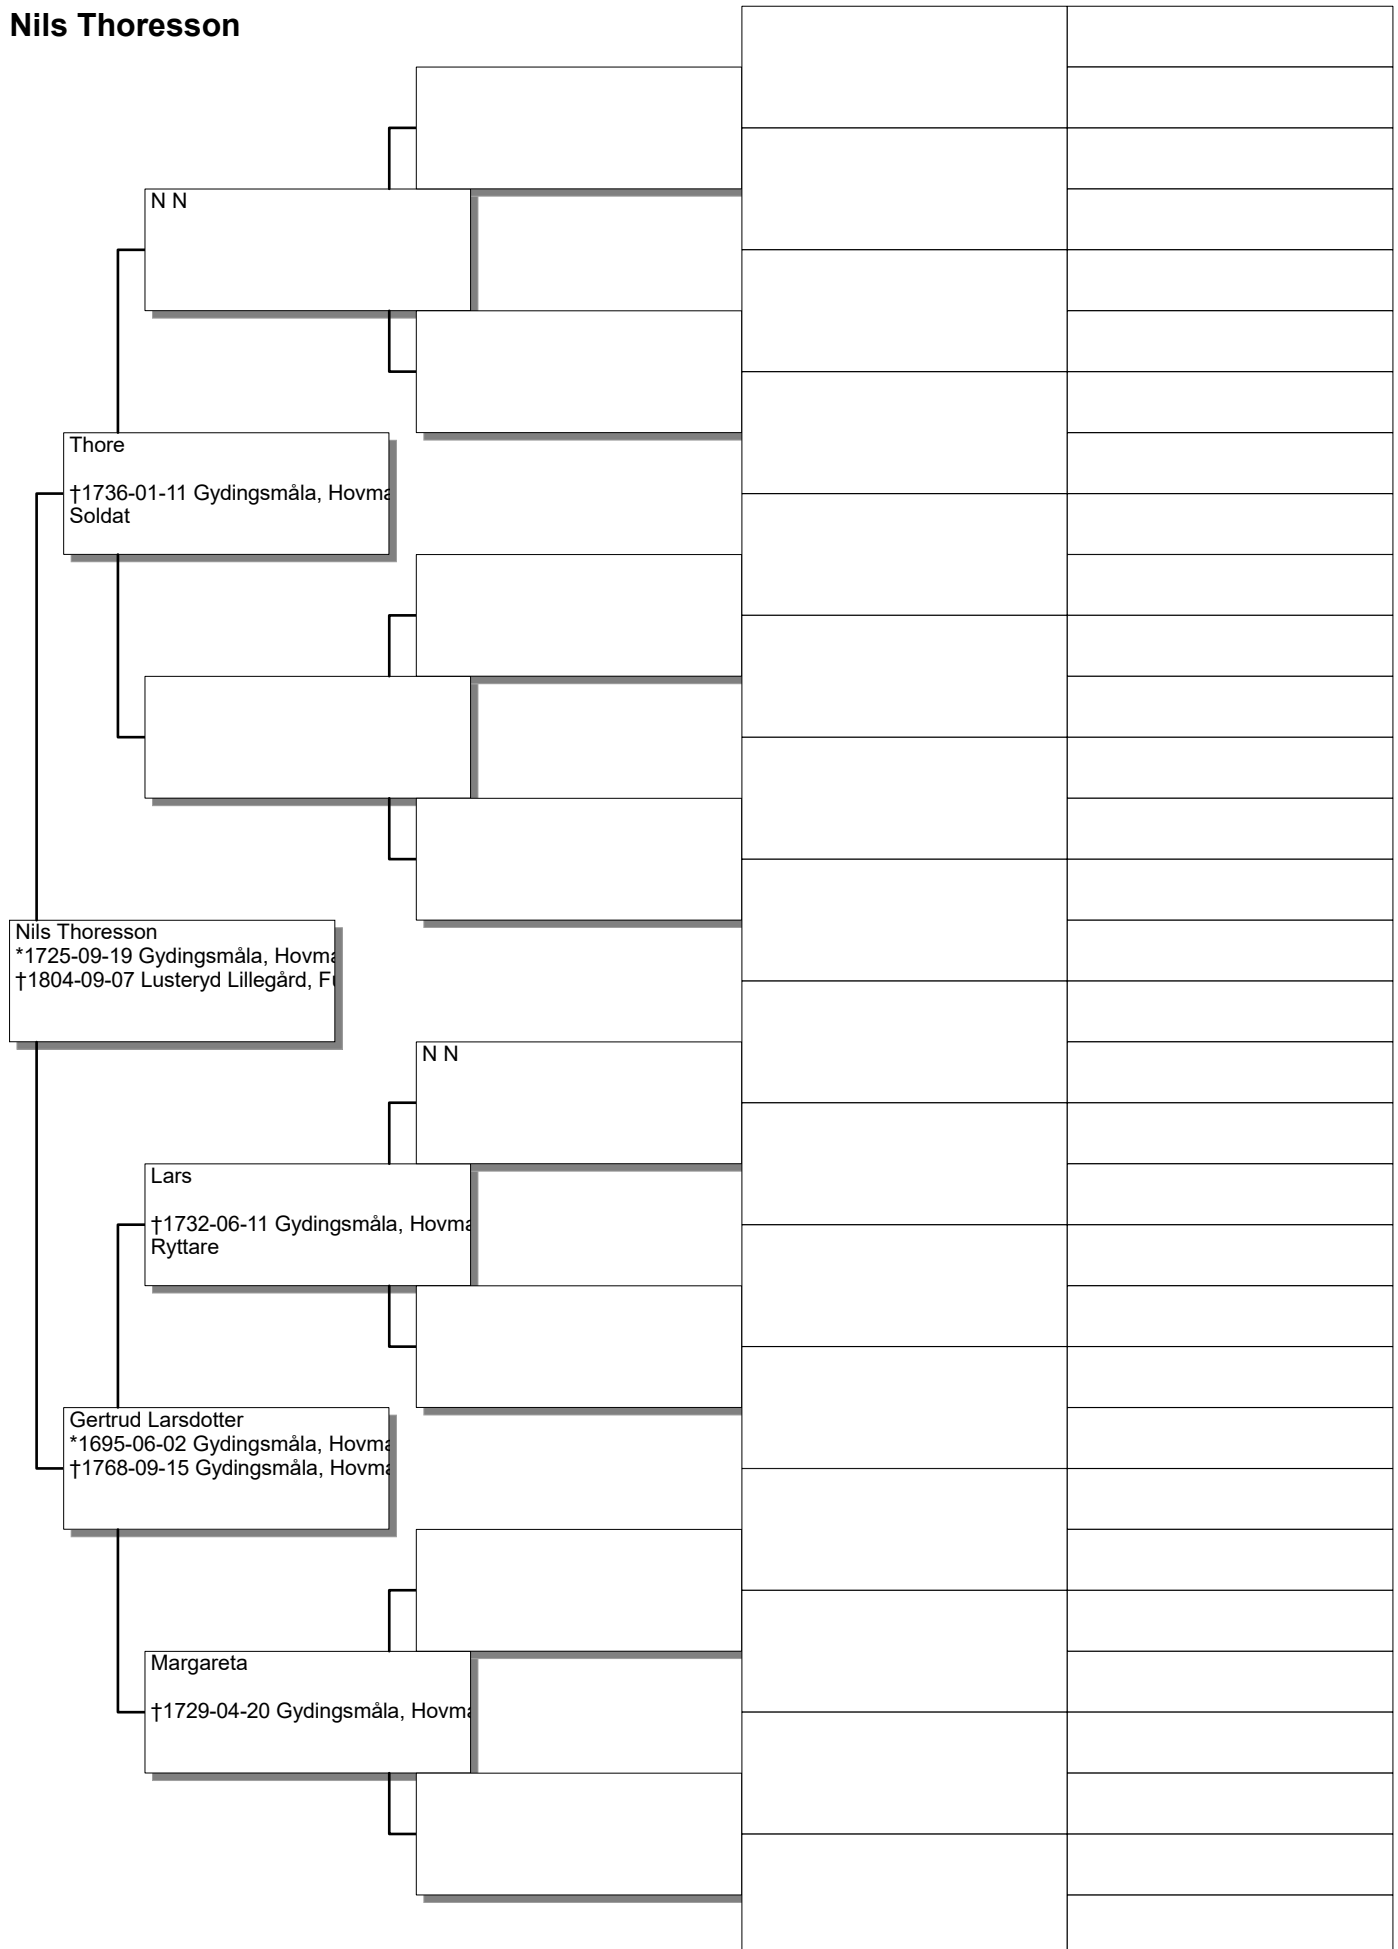

Antavla

Nils Thoresson