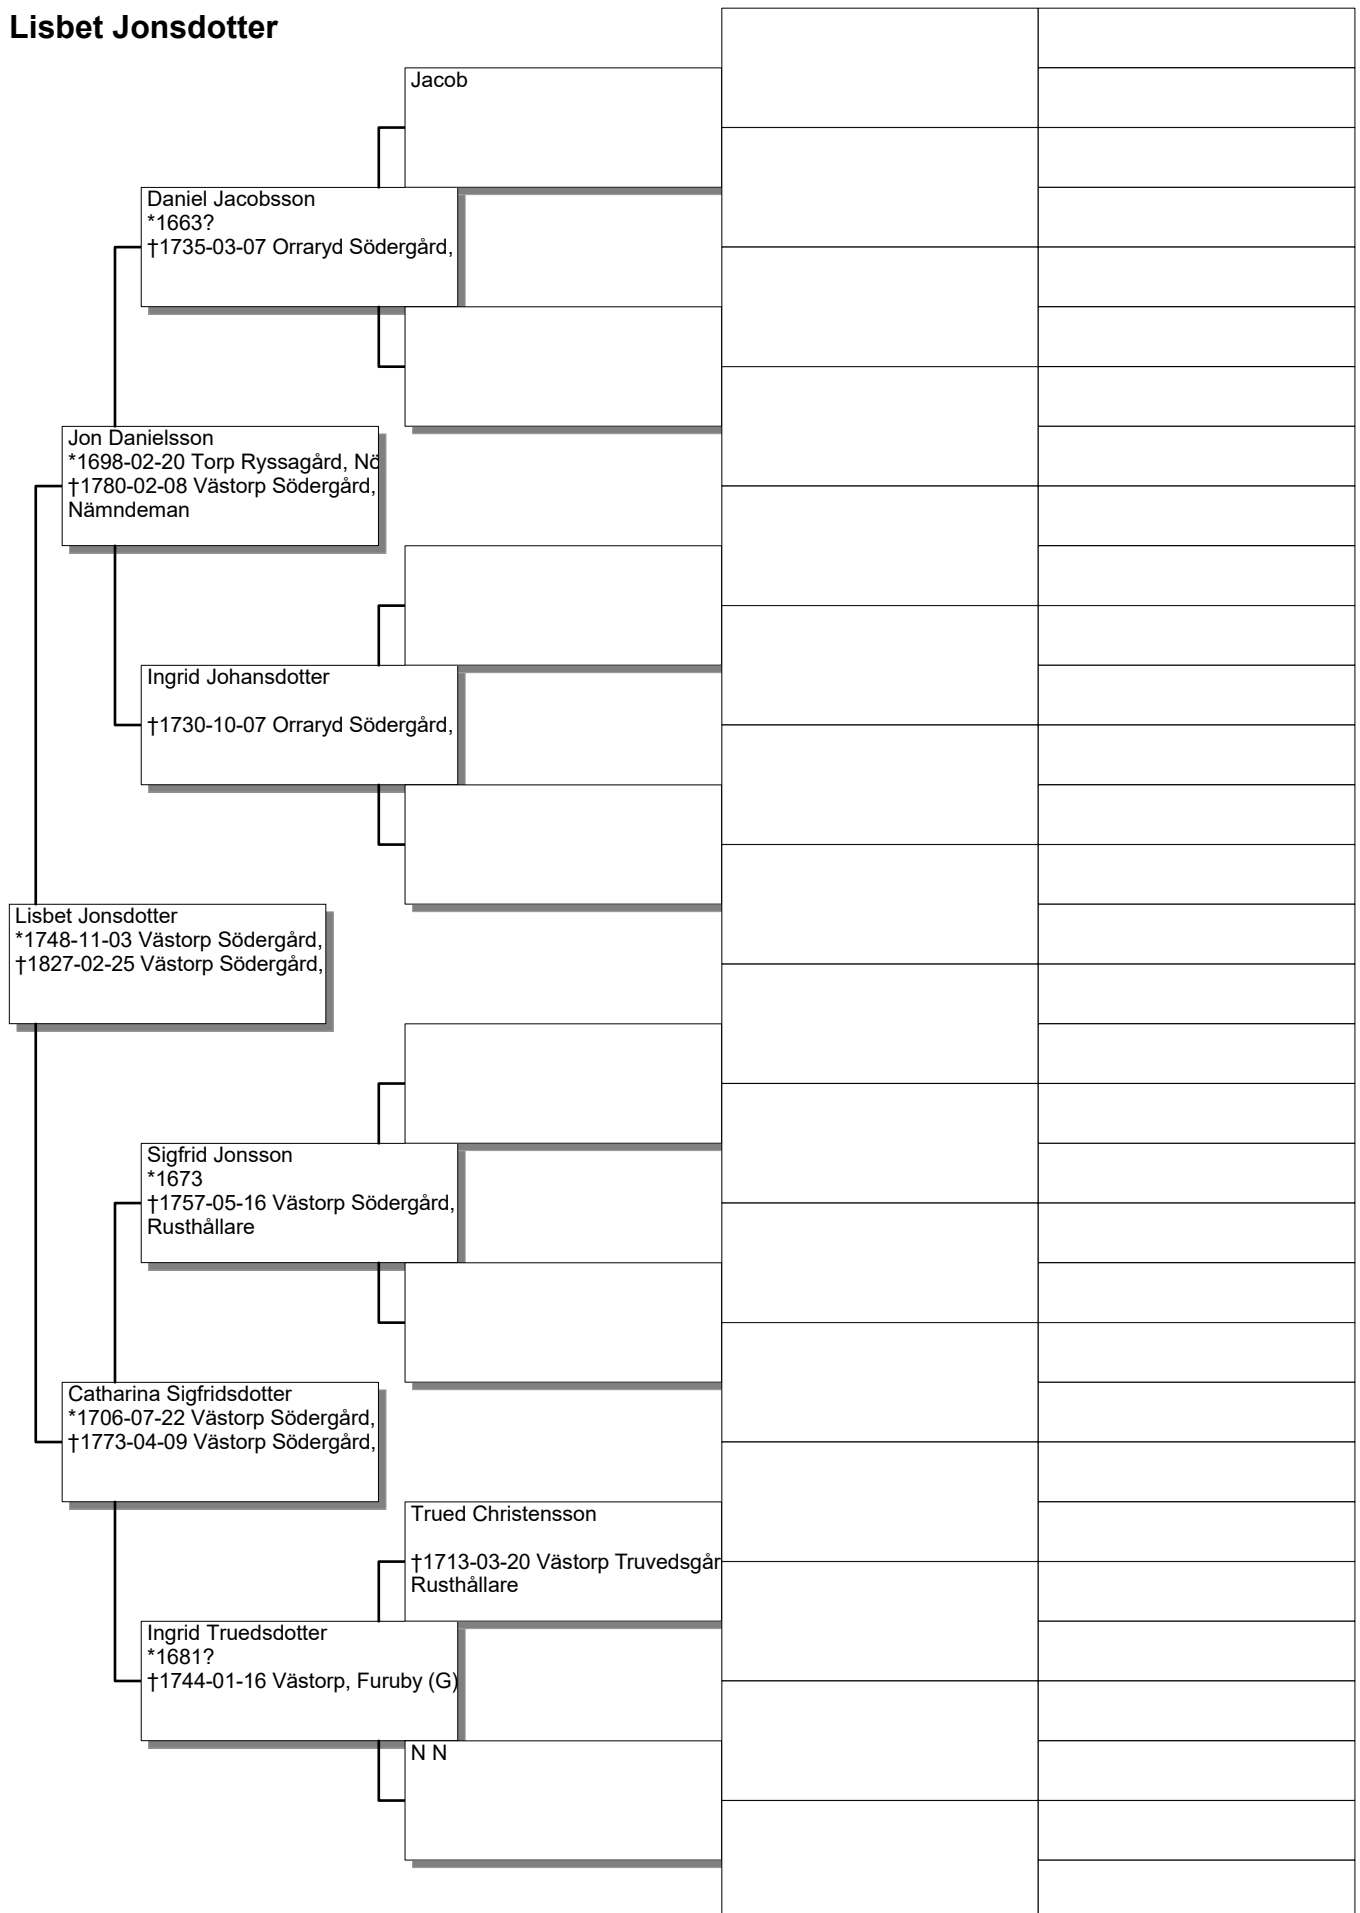

Antavla

Ingrid Håkansdotter

Antavla

Nils Persson

Antavla

Matthis Jonsson

Antavla

Annika Mattisdotter

Antavla

Peter Gudmundsson

Antavla

Gumme Månsson

Antavla

Lisbet Jonsdotter

Antavla

Nils Thoresson

Antavla

Maria Jonasdatter

Antavla

Måns Andersson

Antavla

Annika Svensdotter

Antavla

Anders Persson