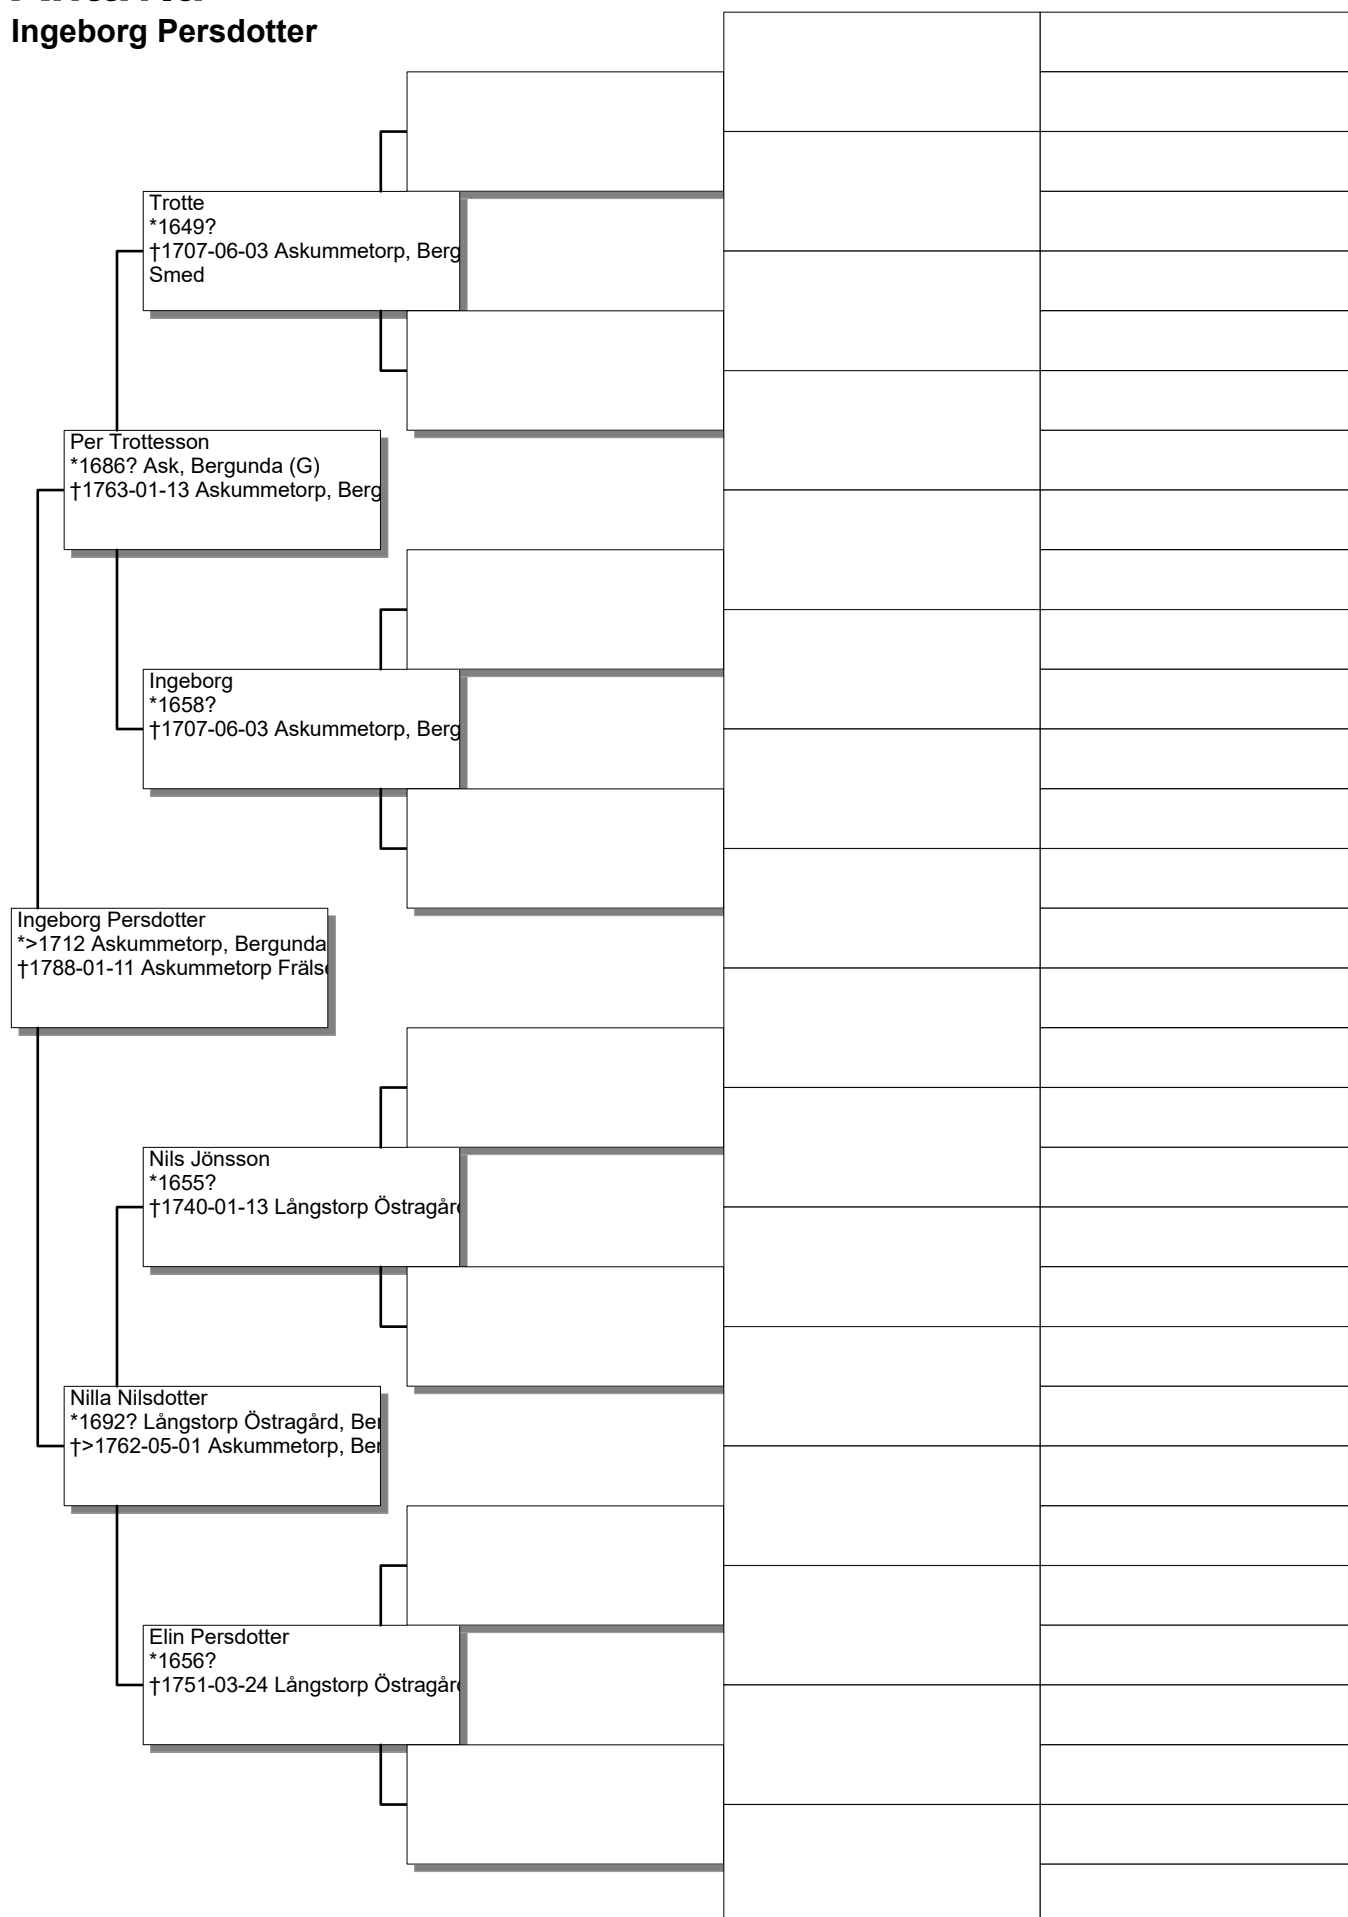

Antavla

Gustaf Henrik Petersson

Antavla

Nils Håkansson

Antavla

Maria Månsdotter

Antavla

Sven Månsson

Antavla

Kerstin Jonasdatter

Antavla

Johan Månsson Askelund

Antavla

Ingeborg Persdotter

Antavla

Ingeborg Månsdotter

Antavla

Ingrid Håkansdotter

Antavla

Nils Persson

Antavla

Matthis Jonsson

Antavla

Annika Mattisdotter