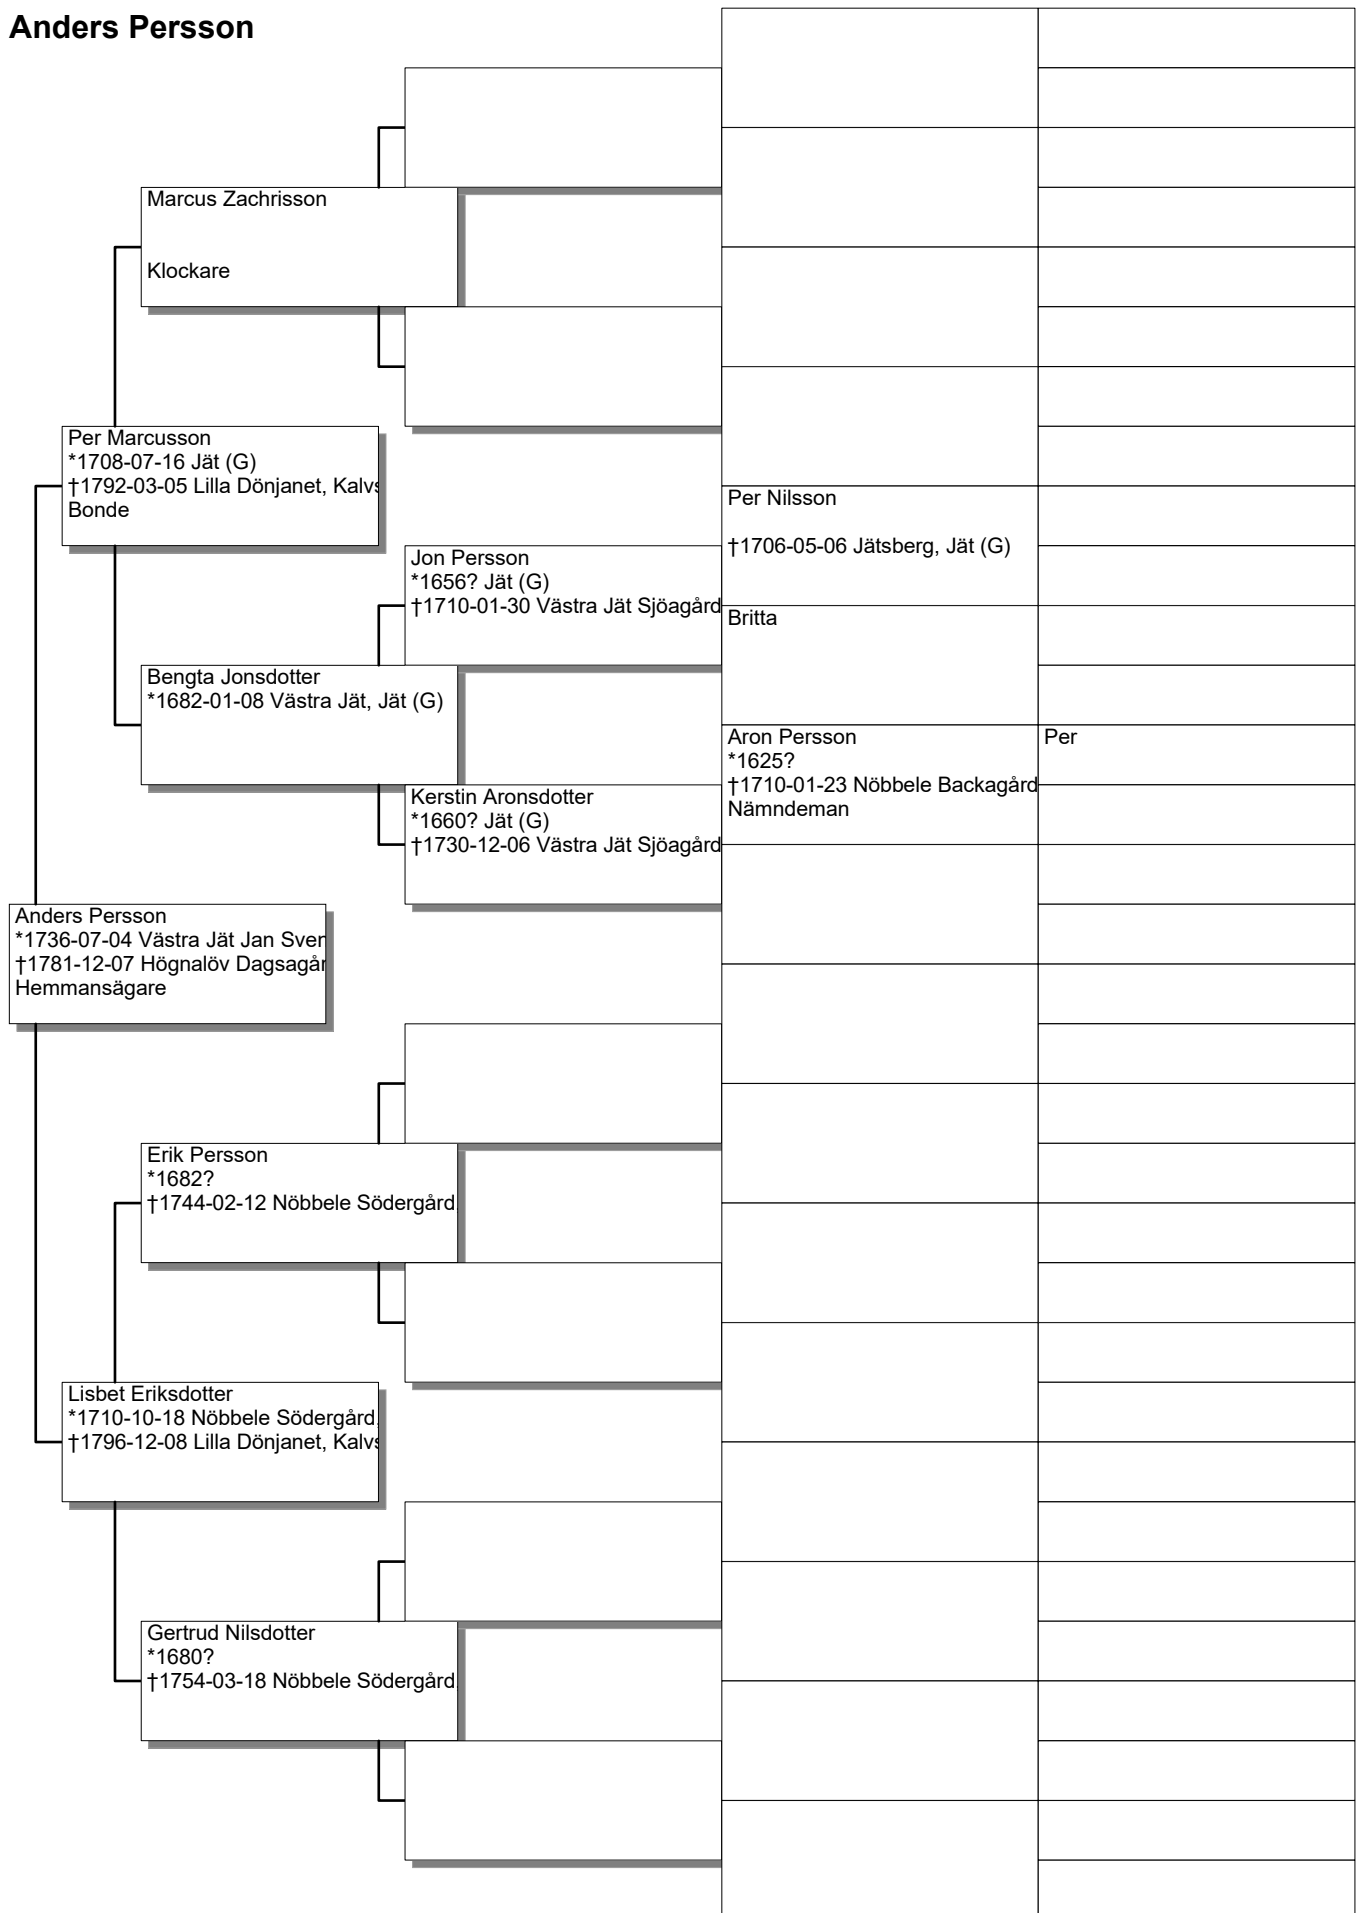

Antavla

Per Nilsson Skalle

Antavla

Anders Månsson

Antavla

Lisbet Jonsdotter

Antavla

Nils Thoresson

Antavla

Maria Jonasdatter

Antavla

Måns Andersson

Antavla

Annika Svensdotter

Antavla

Anders Persson