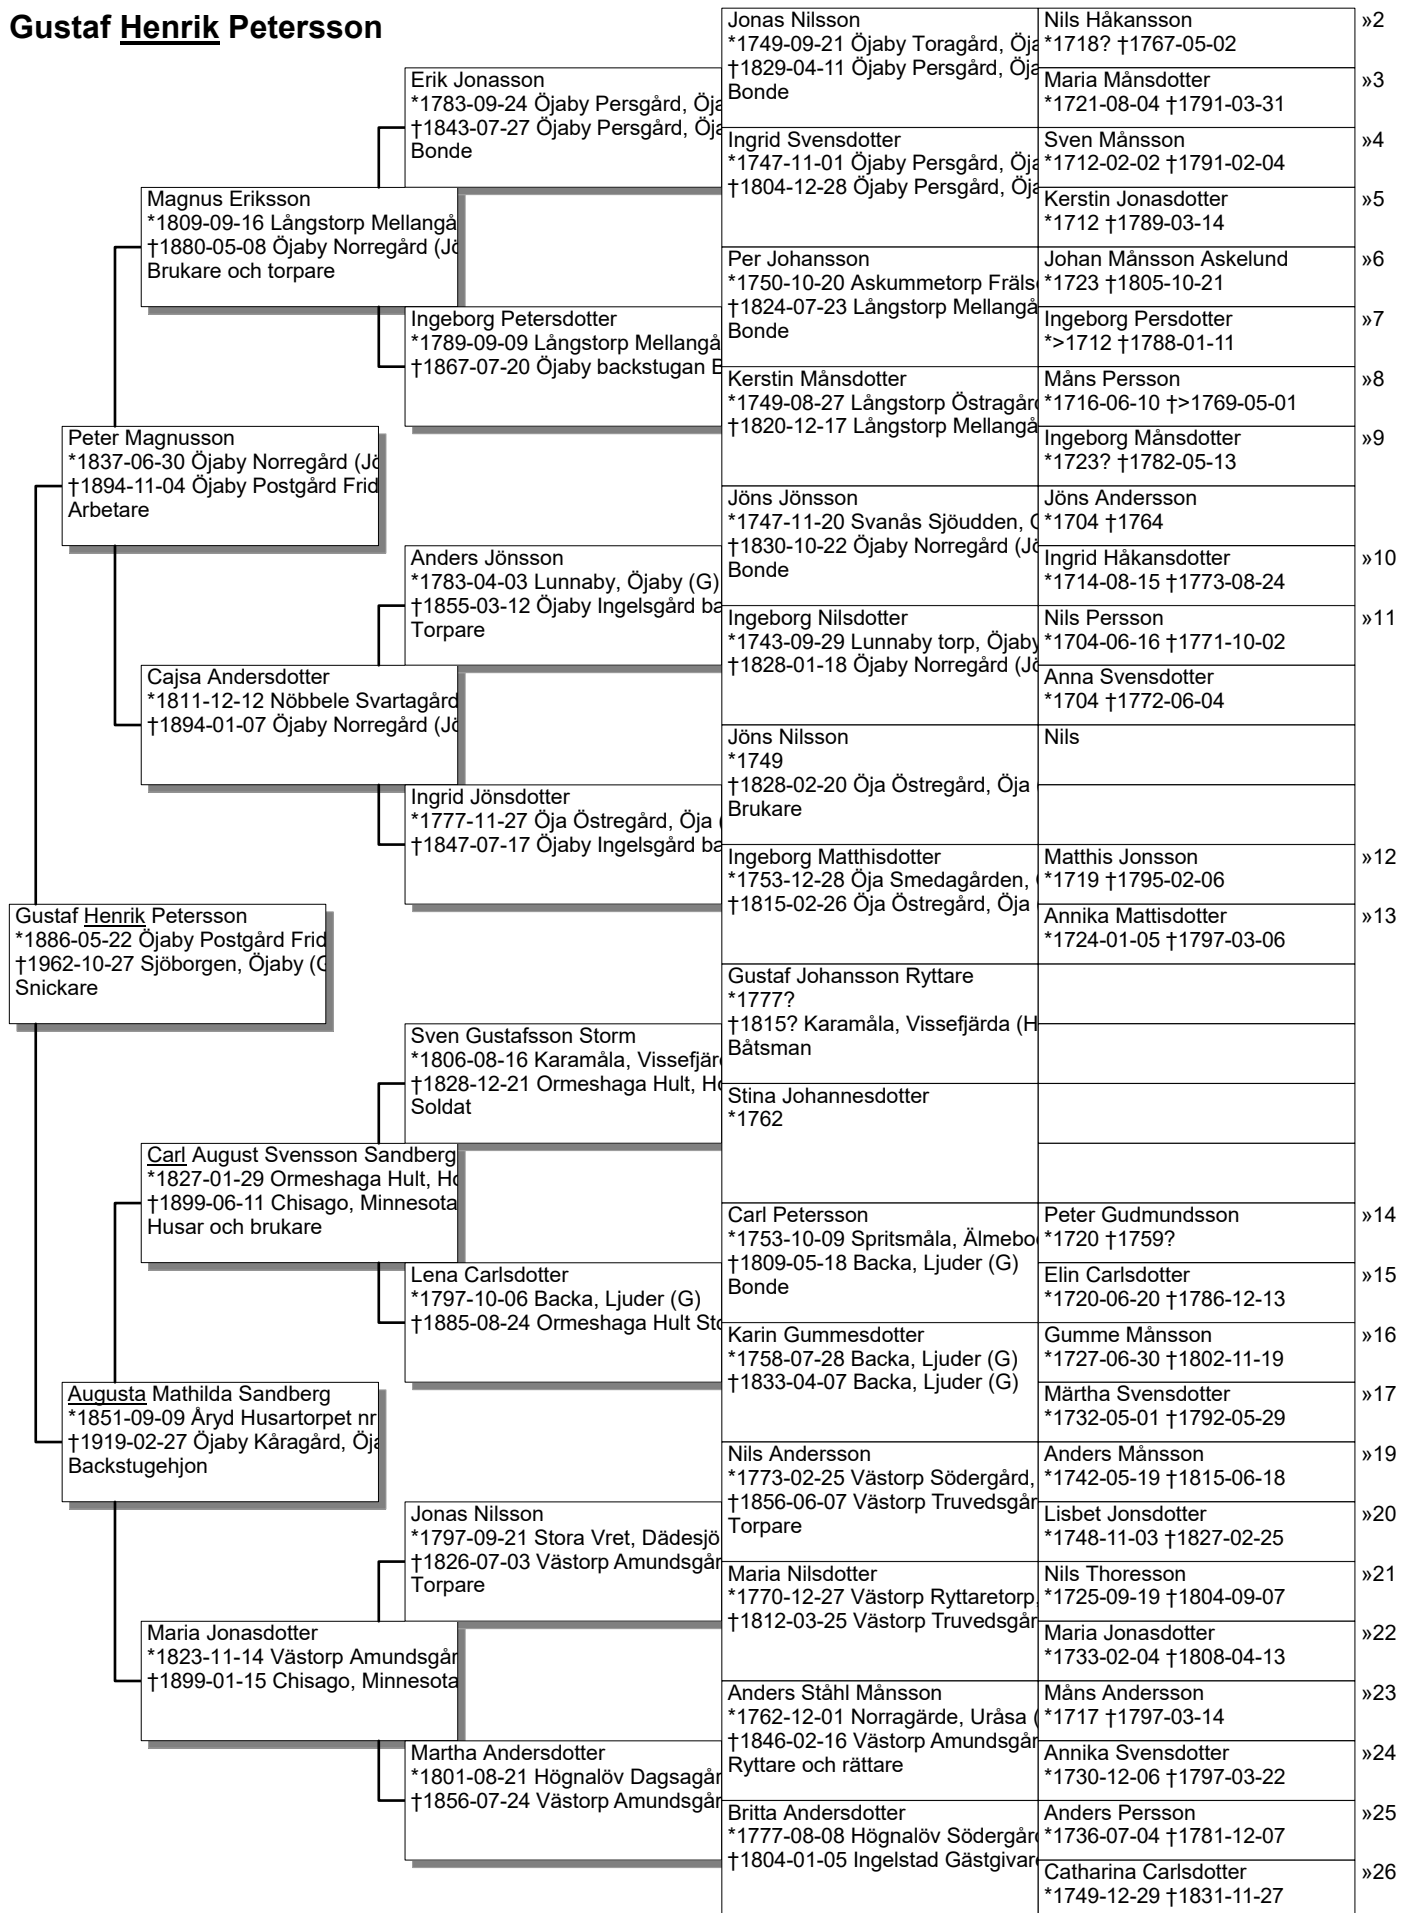

Antavla

Gustaf Henrik Petersson

Antavla

Nils Håkansson

Antavla

Maria Månsdotter

Antavla

Sven Månsson

Antavla

Kerstin Jonasdatter

Antavla

Johan Månsson Askelund

Antavla

Ingeborg Persdotter

Antavla

Ingeborg Månsdotter

Antavla

Peter Gudmundsson

Antavla

Gumme Månsson

Antavla

Lisbet Jonsdotter

Antavla

Nils Thoresson

Antavla

Maria Jonasdatter

Antavla

Måns Andersson

Antavla

Annika Svensdotter

Antavla

Anders Persson