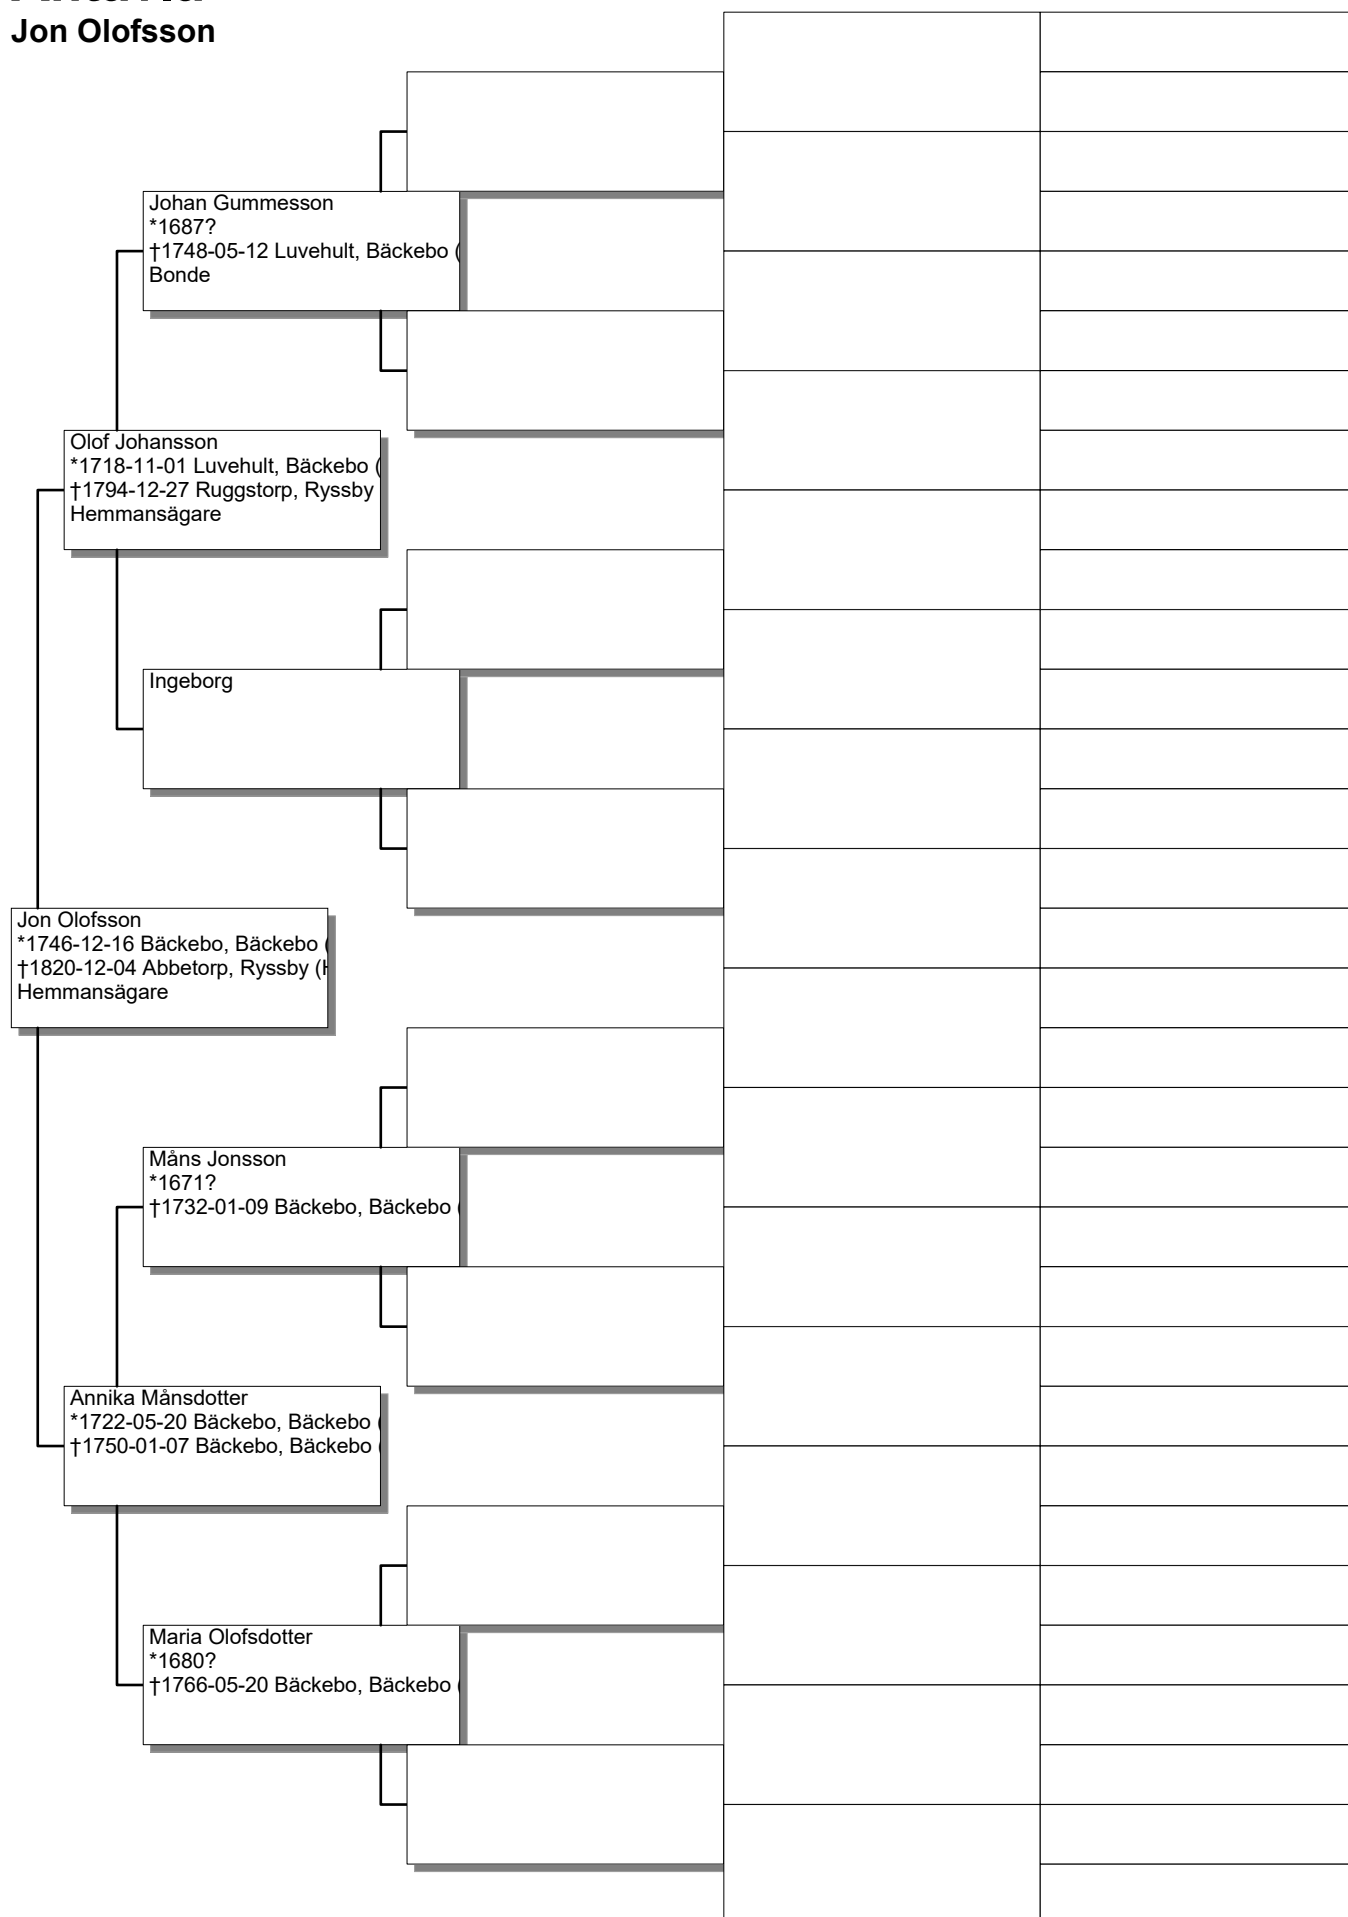

Antavla

Anna Persdotter

Antavla

Måns Larsson

Antavla

Jon Olofsson

Antavla

Elin Johansdotter