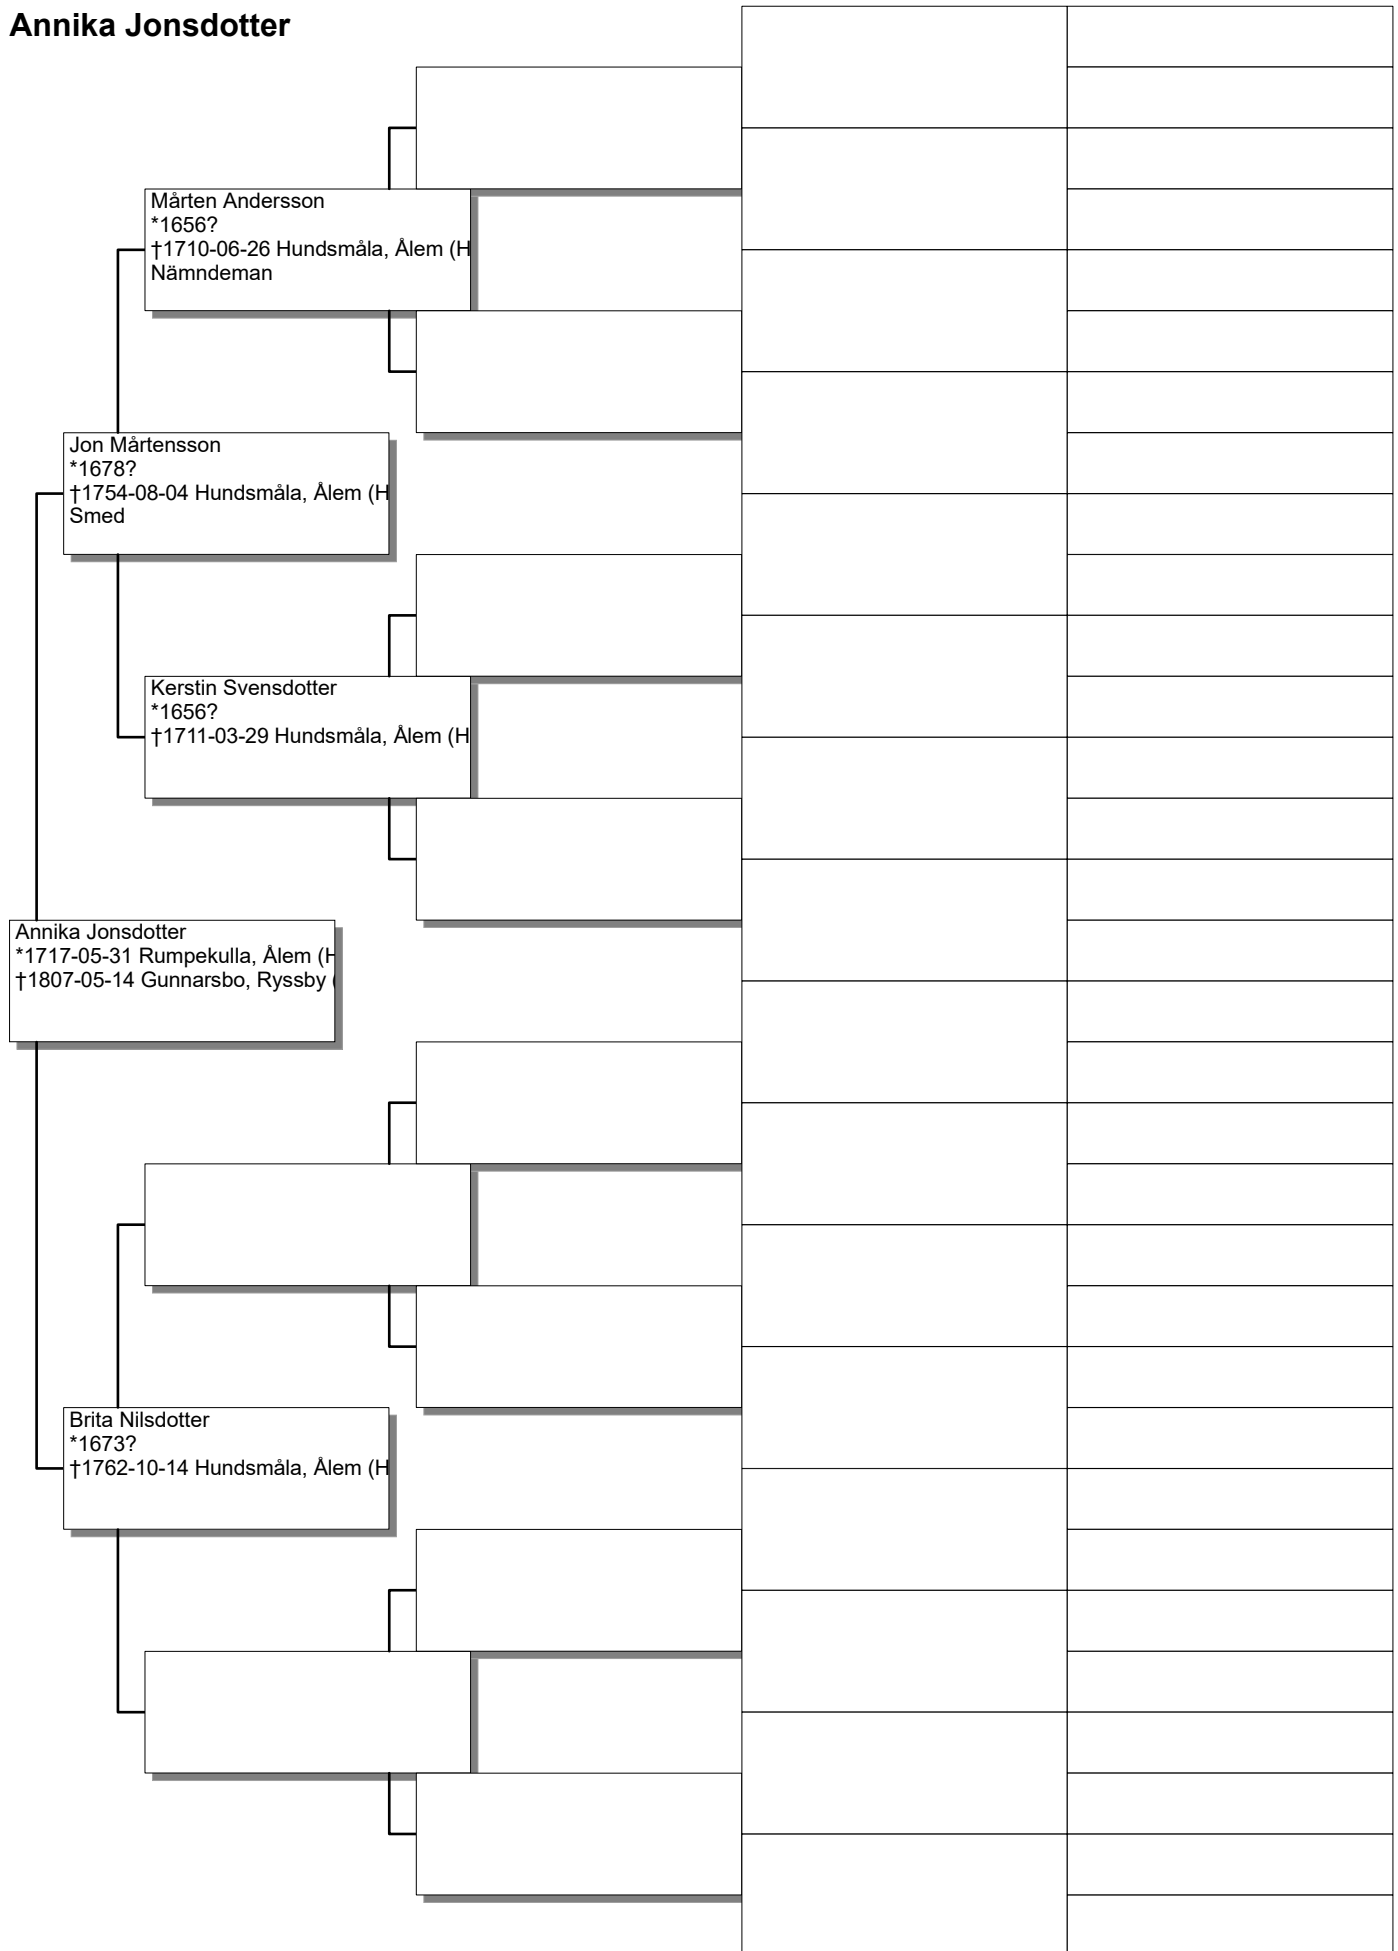

Antavla

Annika Jonsdotter