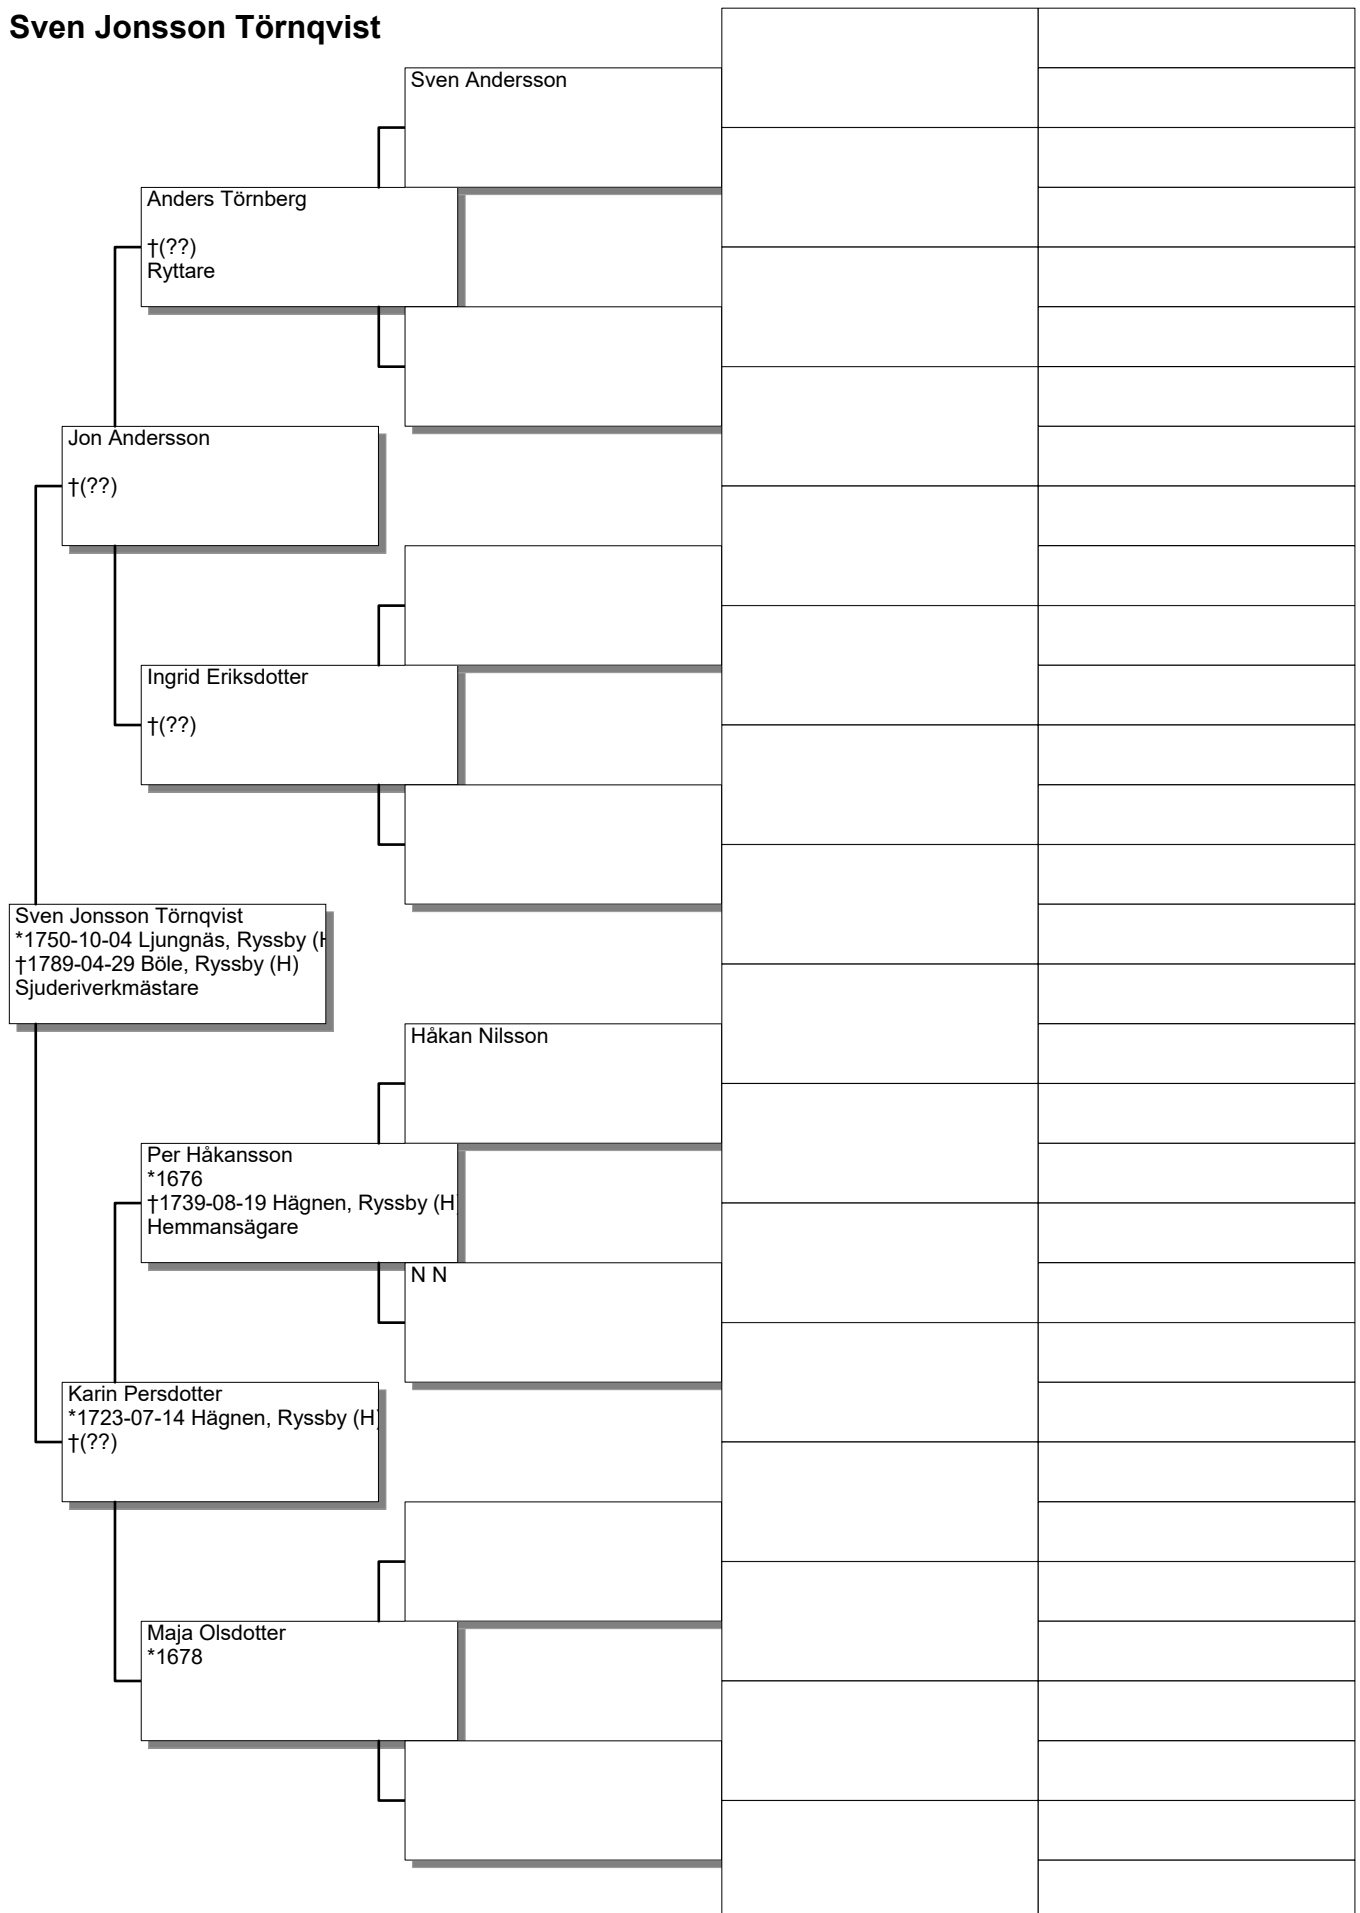

Antavla

Sven Jonsson Törnqvist