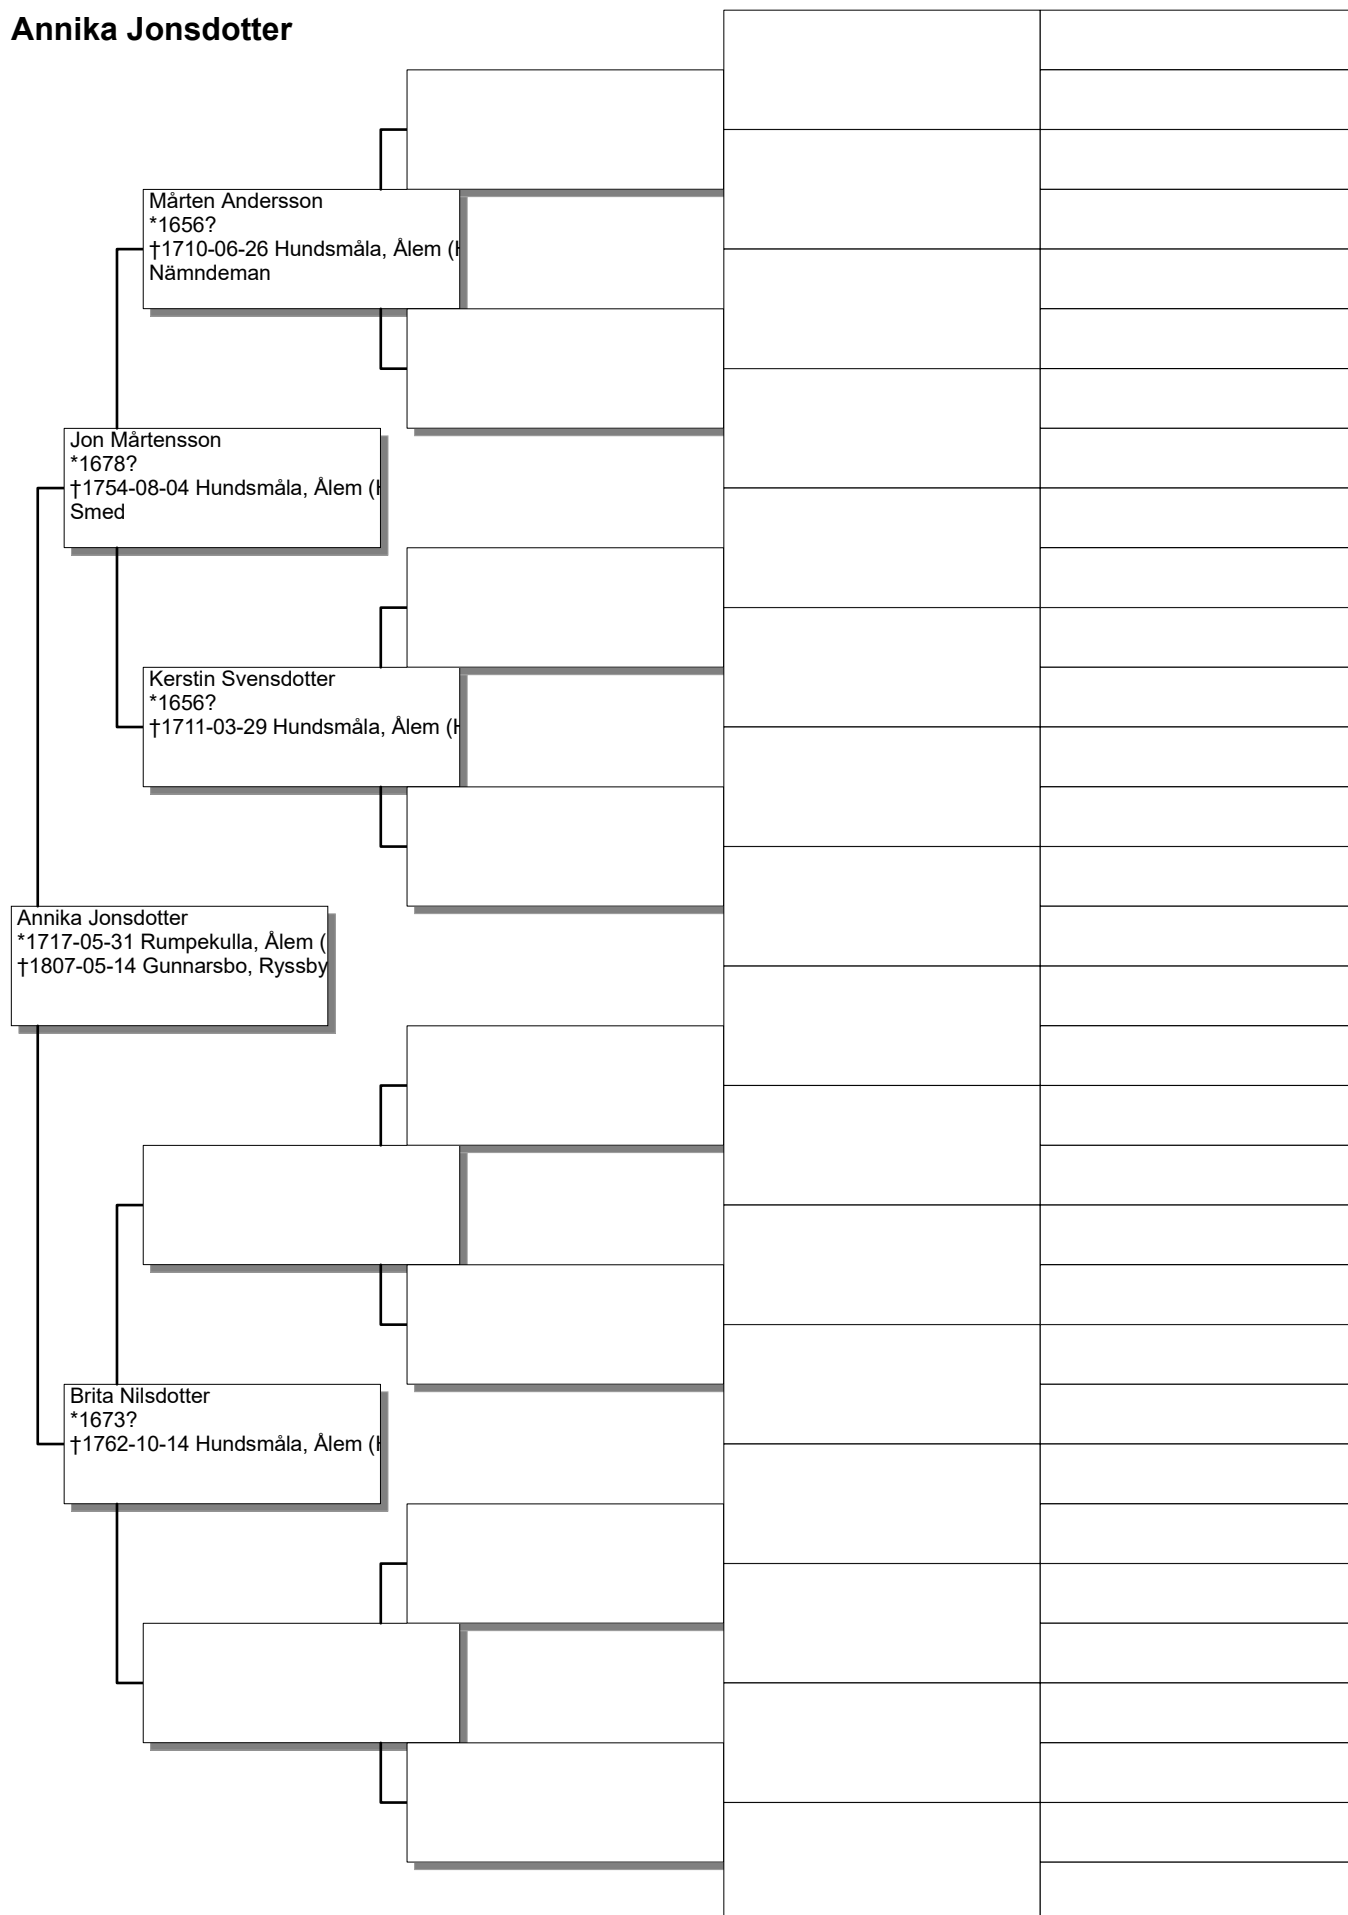

Antavla

Annika Jonsdotter