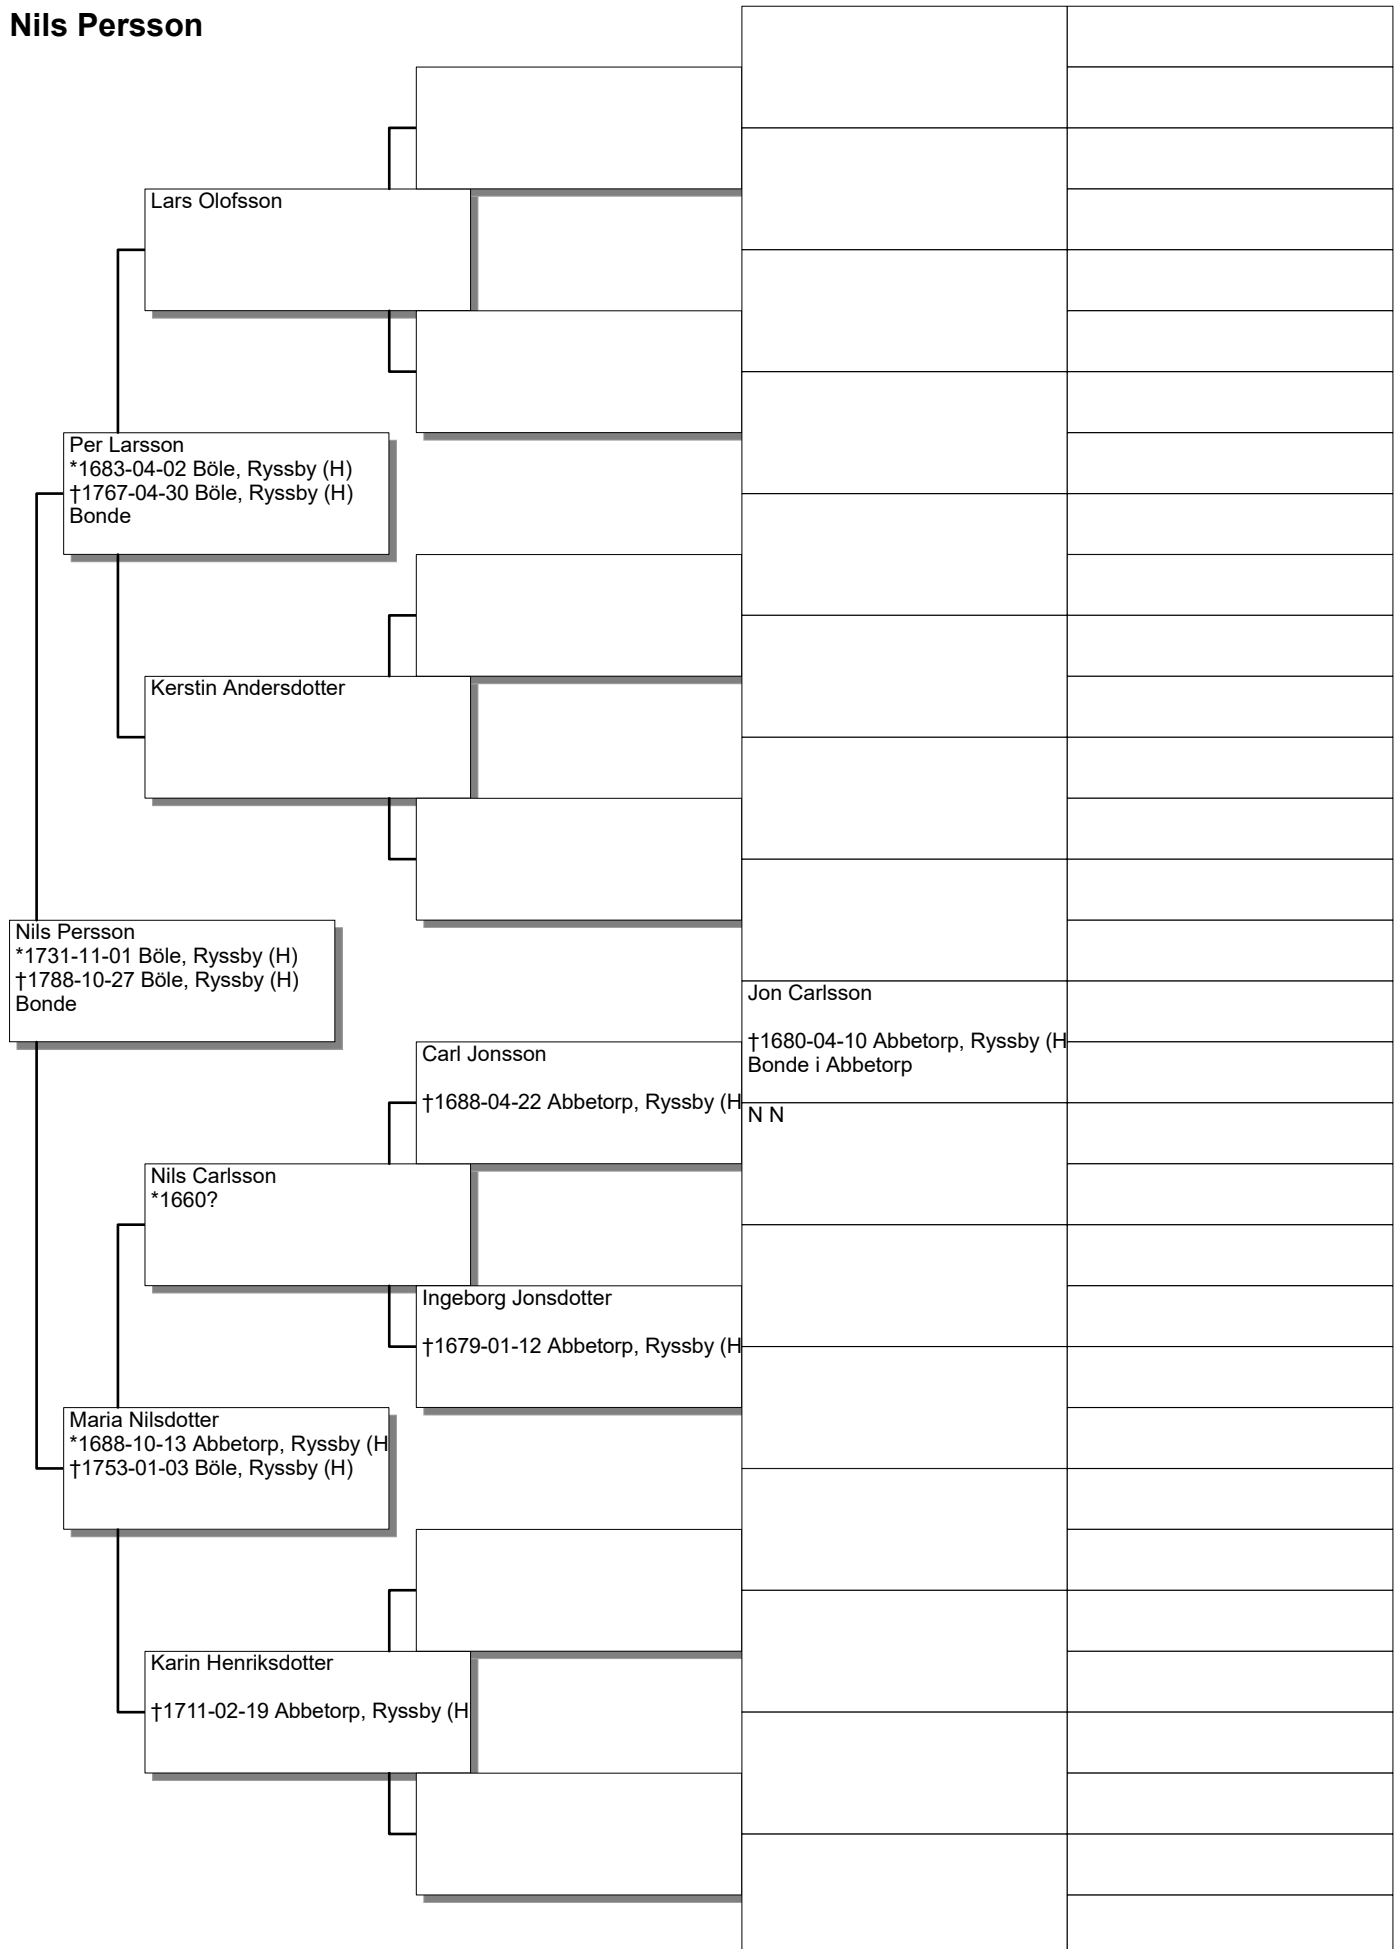

Antavla

John Axel Emanuel Gustafsson

Antavla

Nils Persson

Antavla

Kerstin Andersdotter

Antavla

Sven Persson