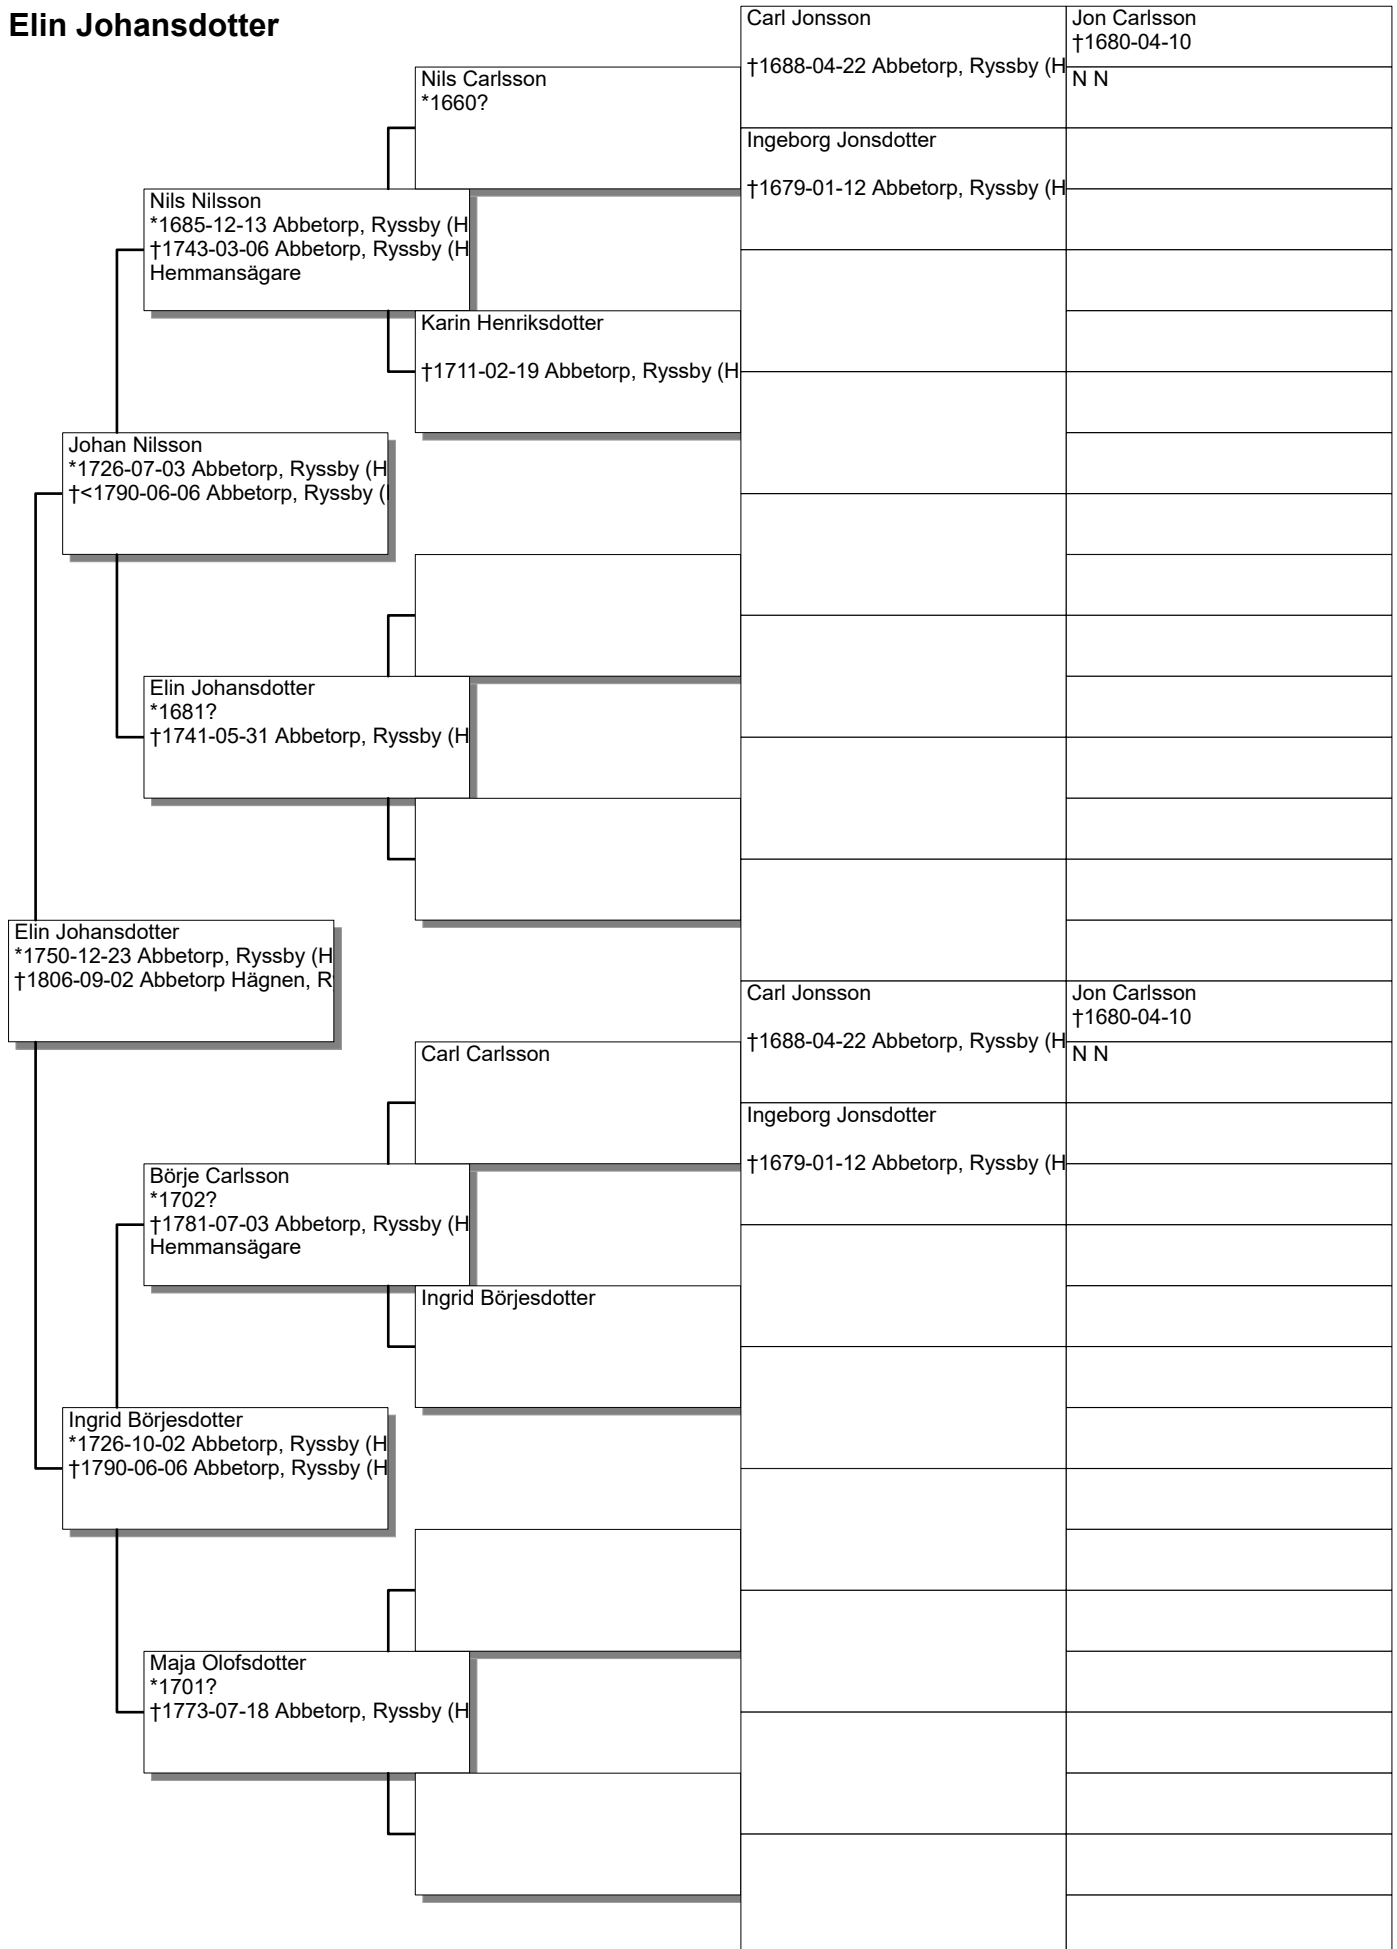

Antavla

Måns Larsson

Antavla

Jon Olofsson

Antavla

Elin Johansdotter

Antavla

Sven Jonsson Törnqvist