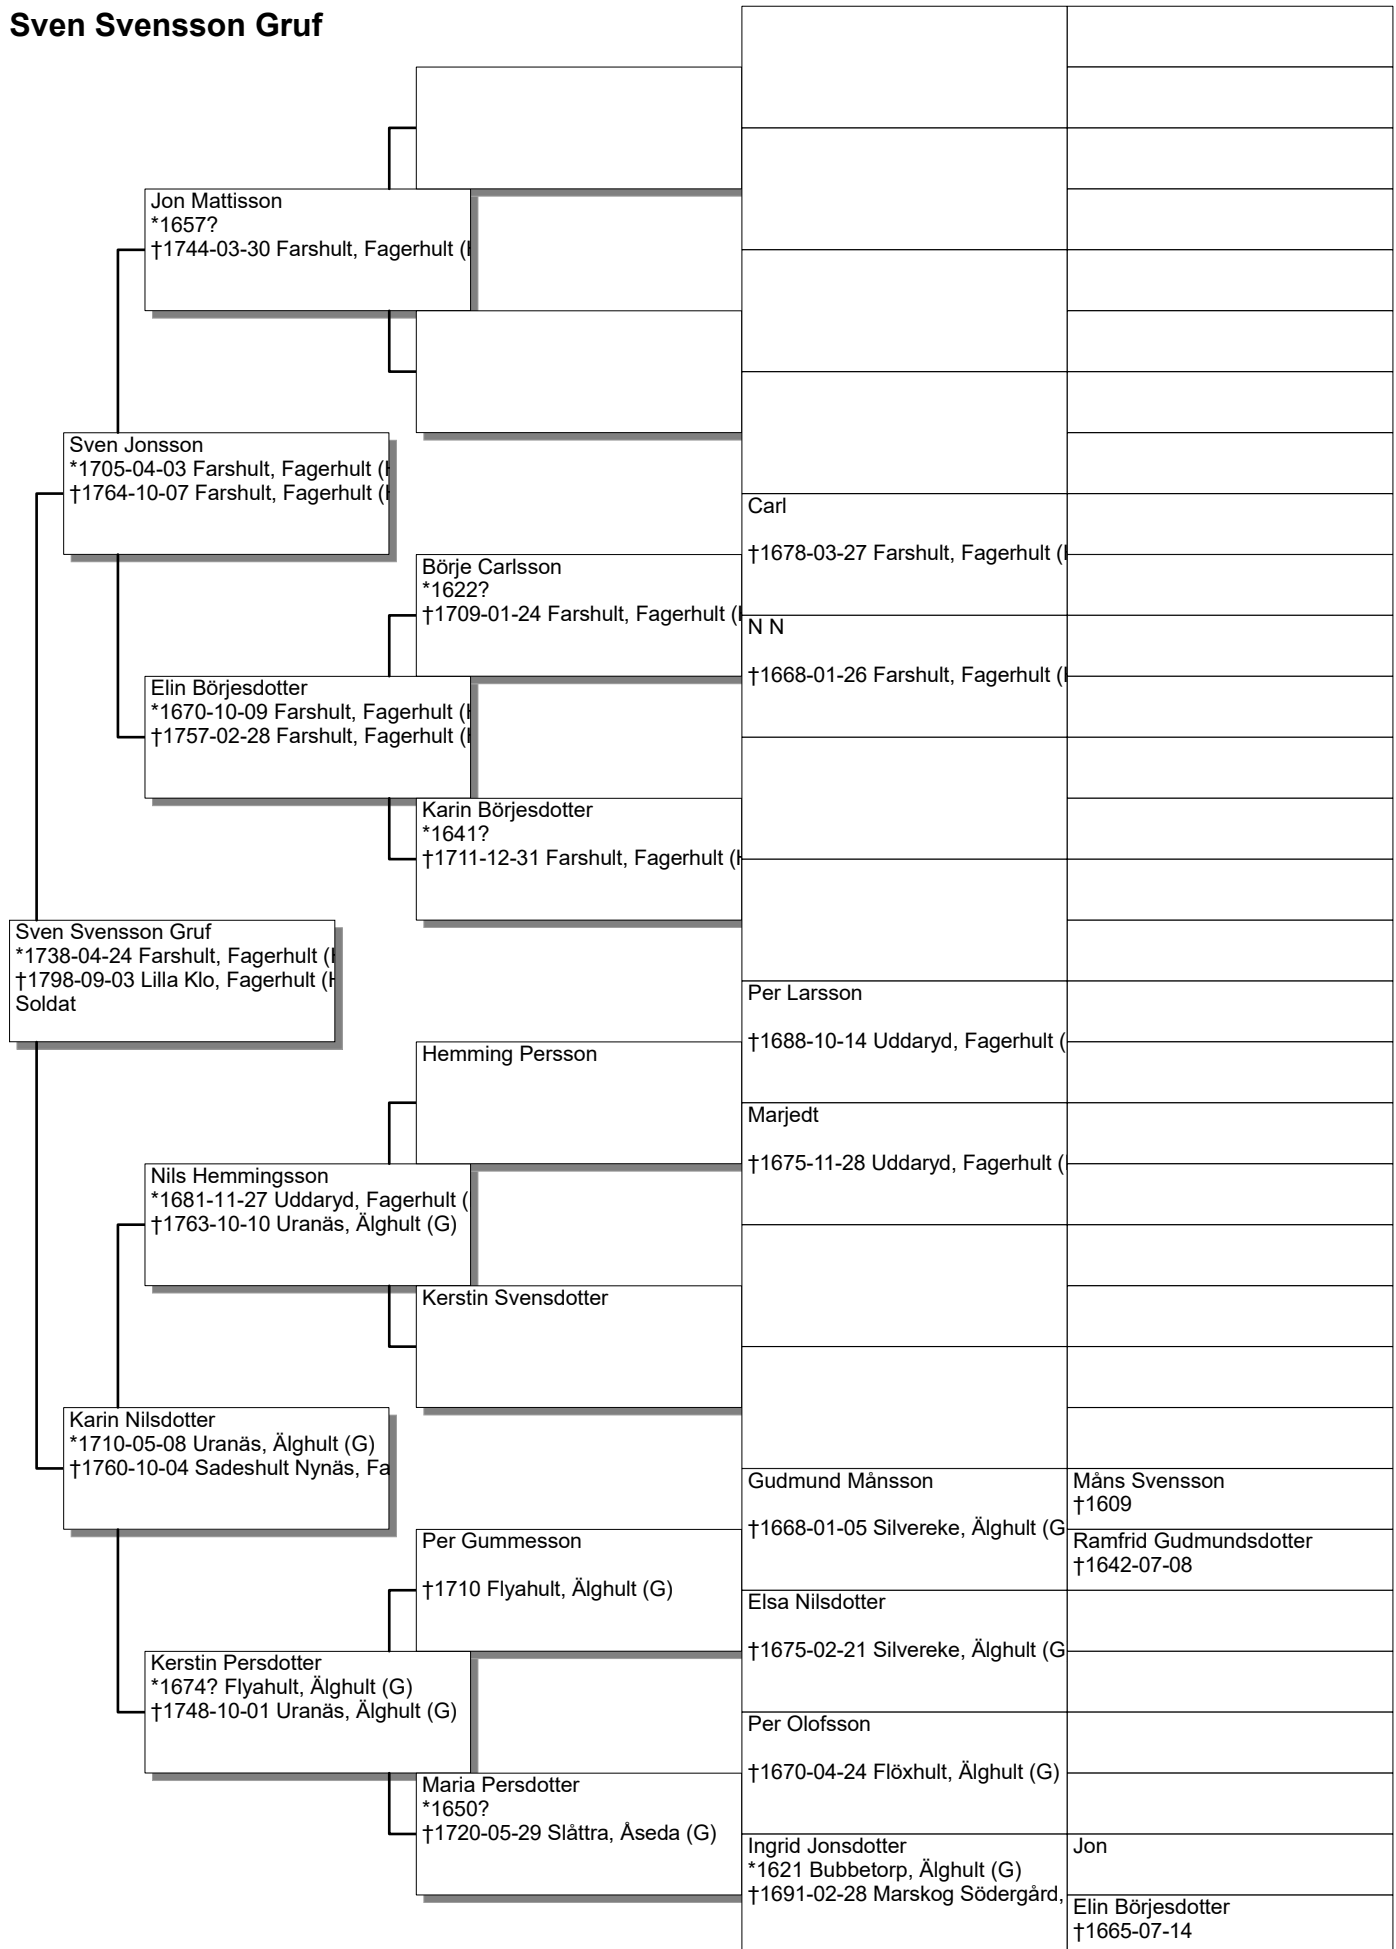

Antavla

Sven Svensson Gruf