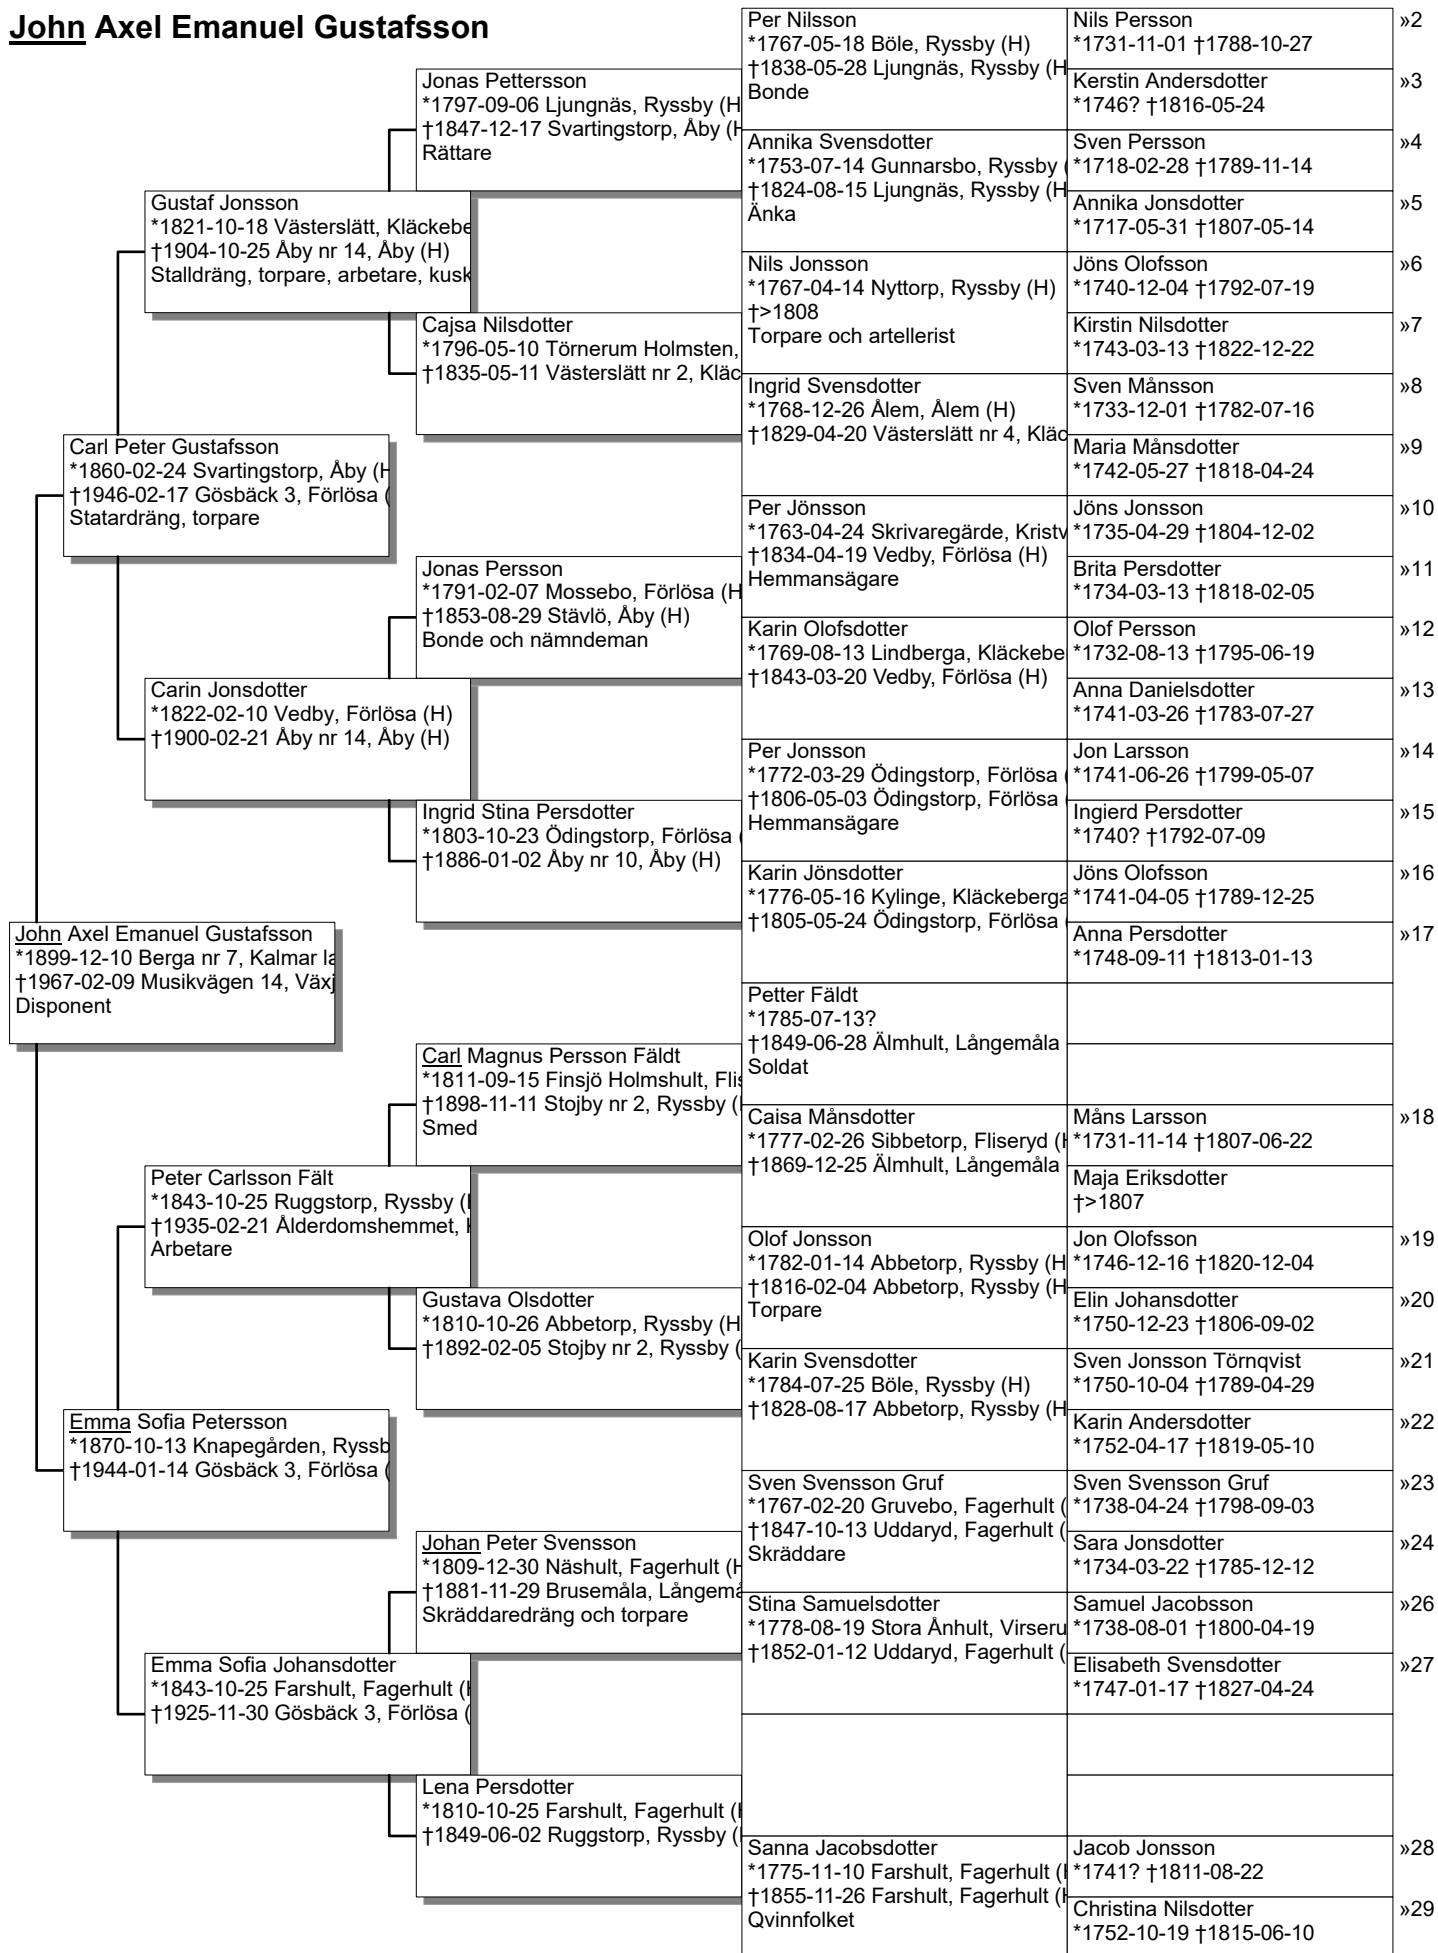

Antavla

John Axel Emanuel Gustafsson

Antavla

Nils Persson

Antavla

Kerstin Andersdotter

Antavla

Sven Persson