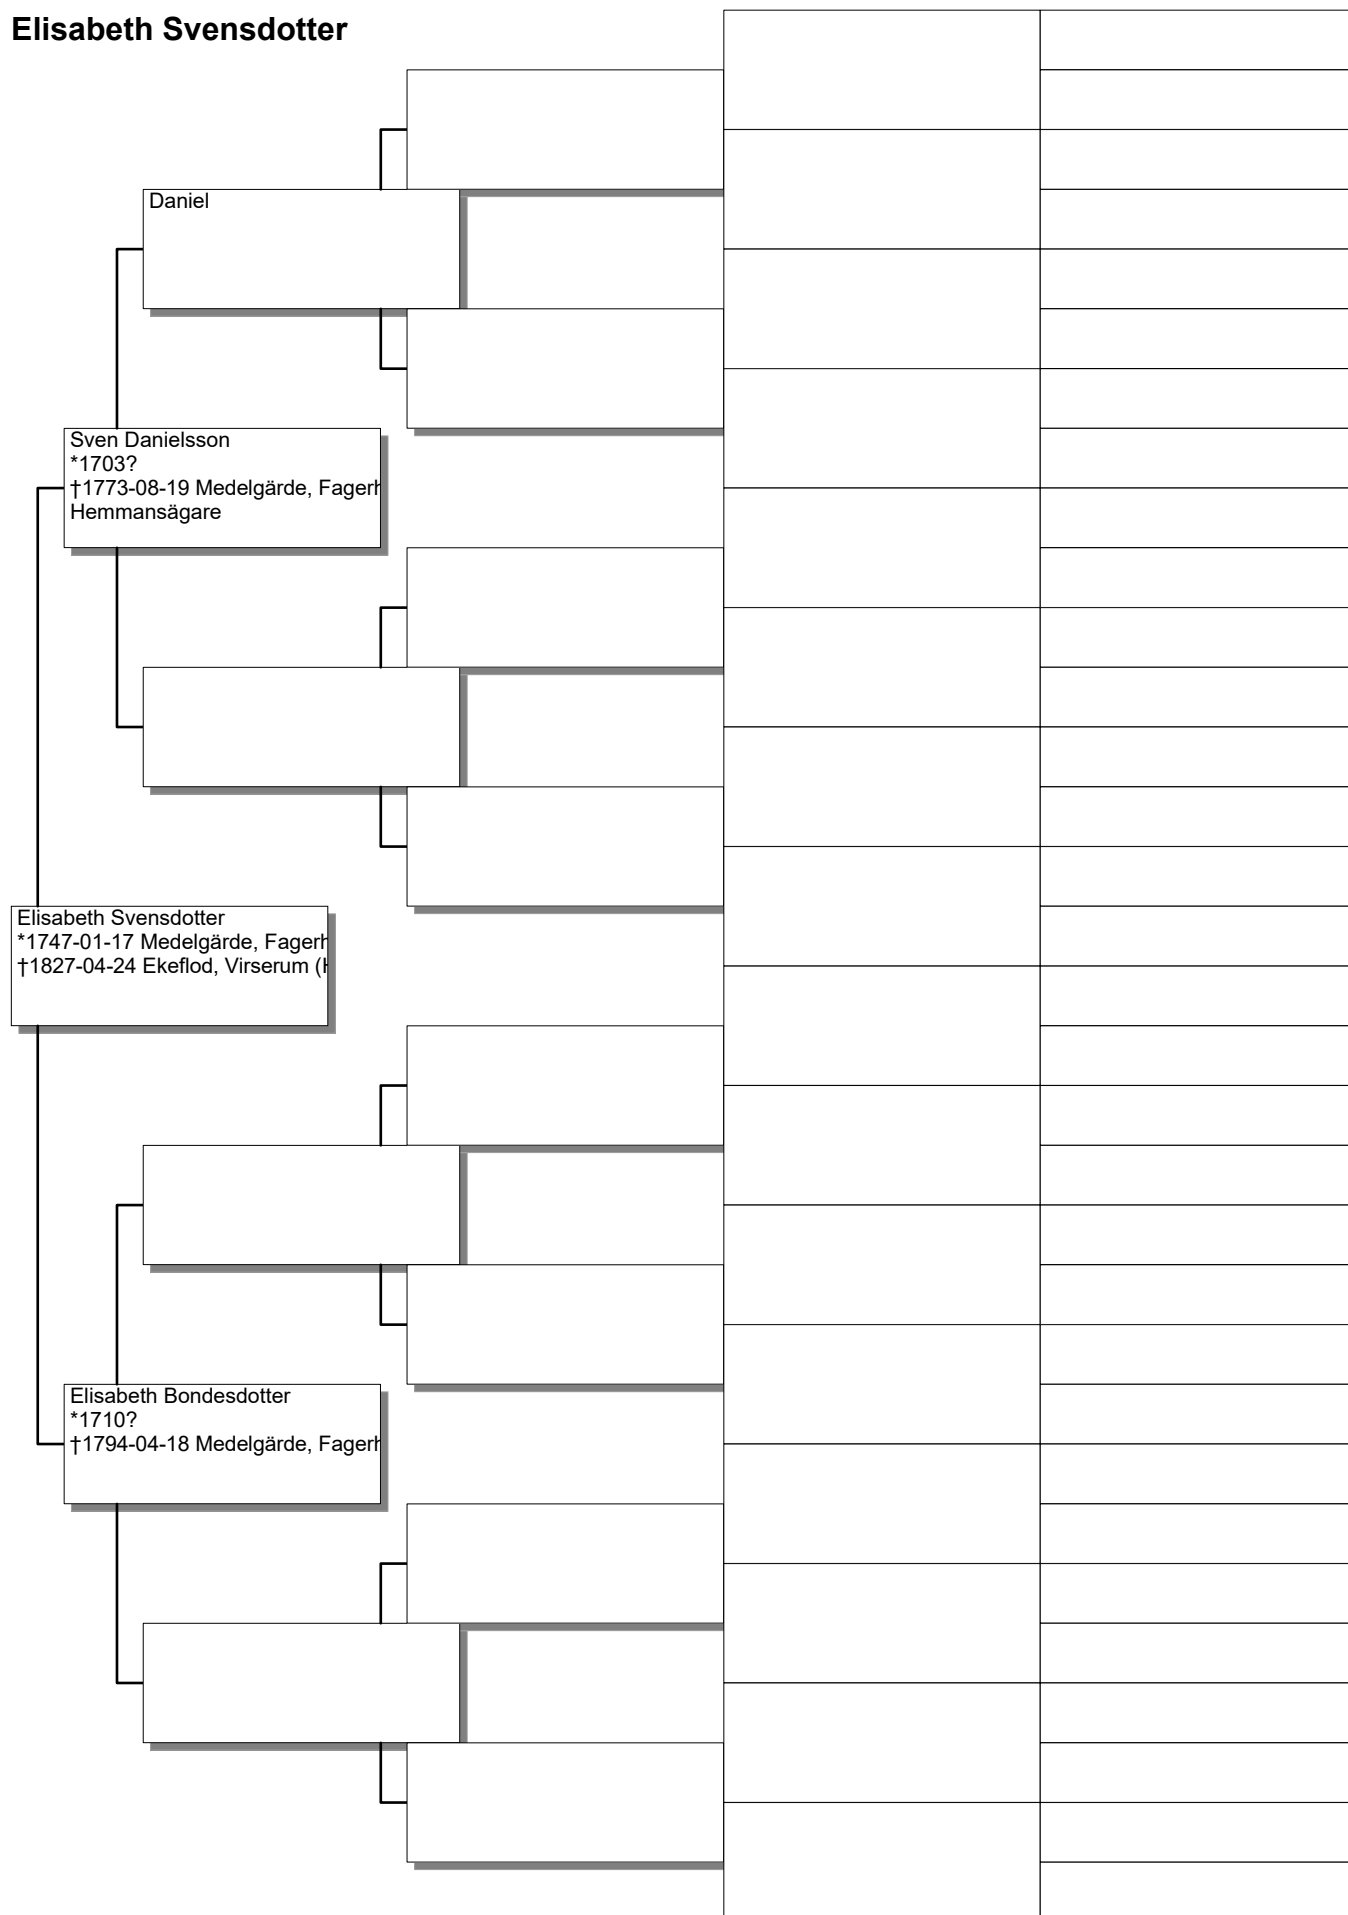

Antavla

Brodde Nilsson

Antavla

Samuel Jacobsson

Antavla

Elisabeth Svensdotter

Antavla

Jacob Jonsson