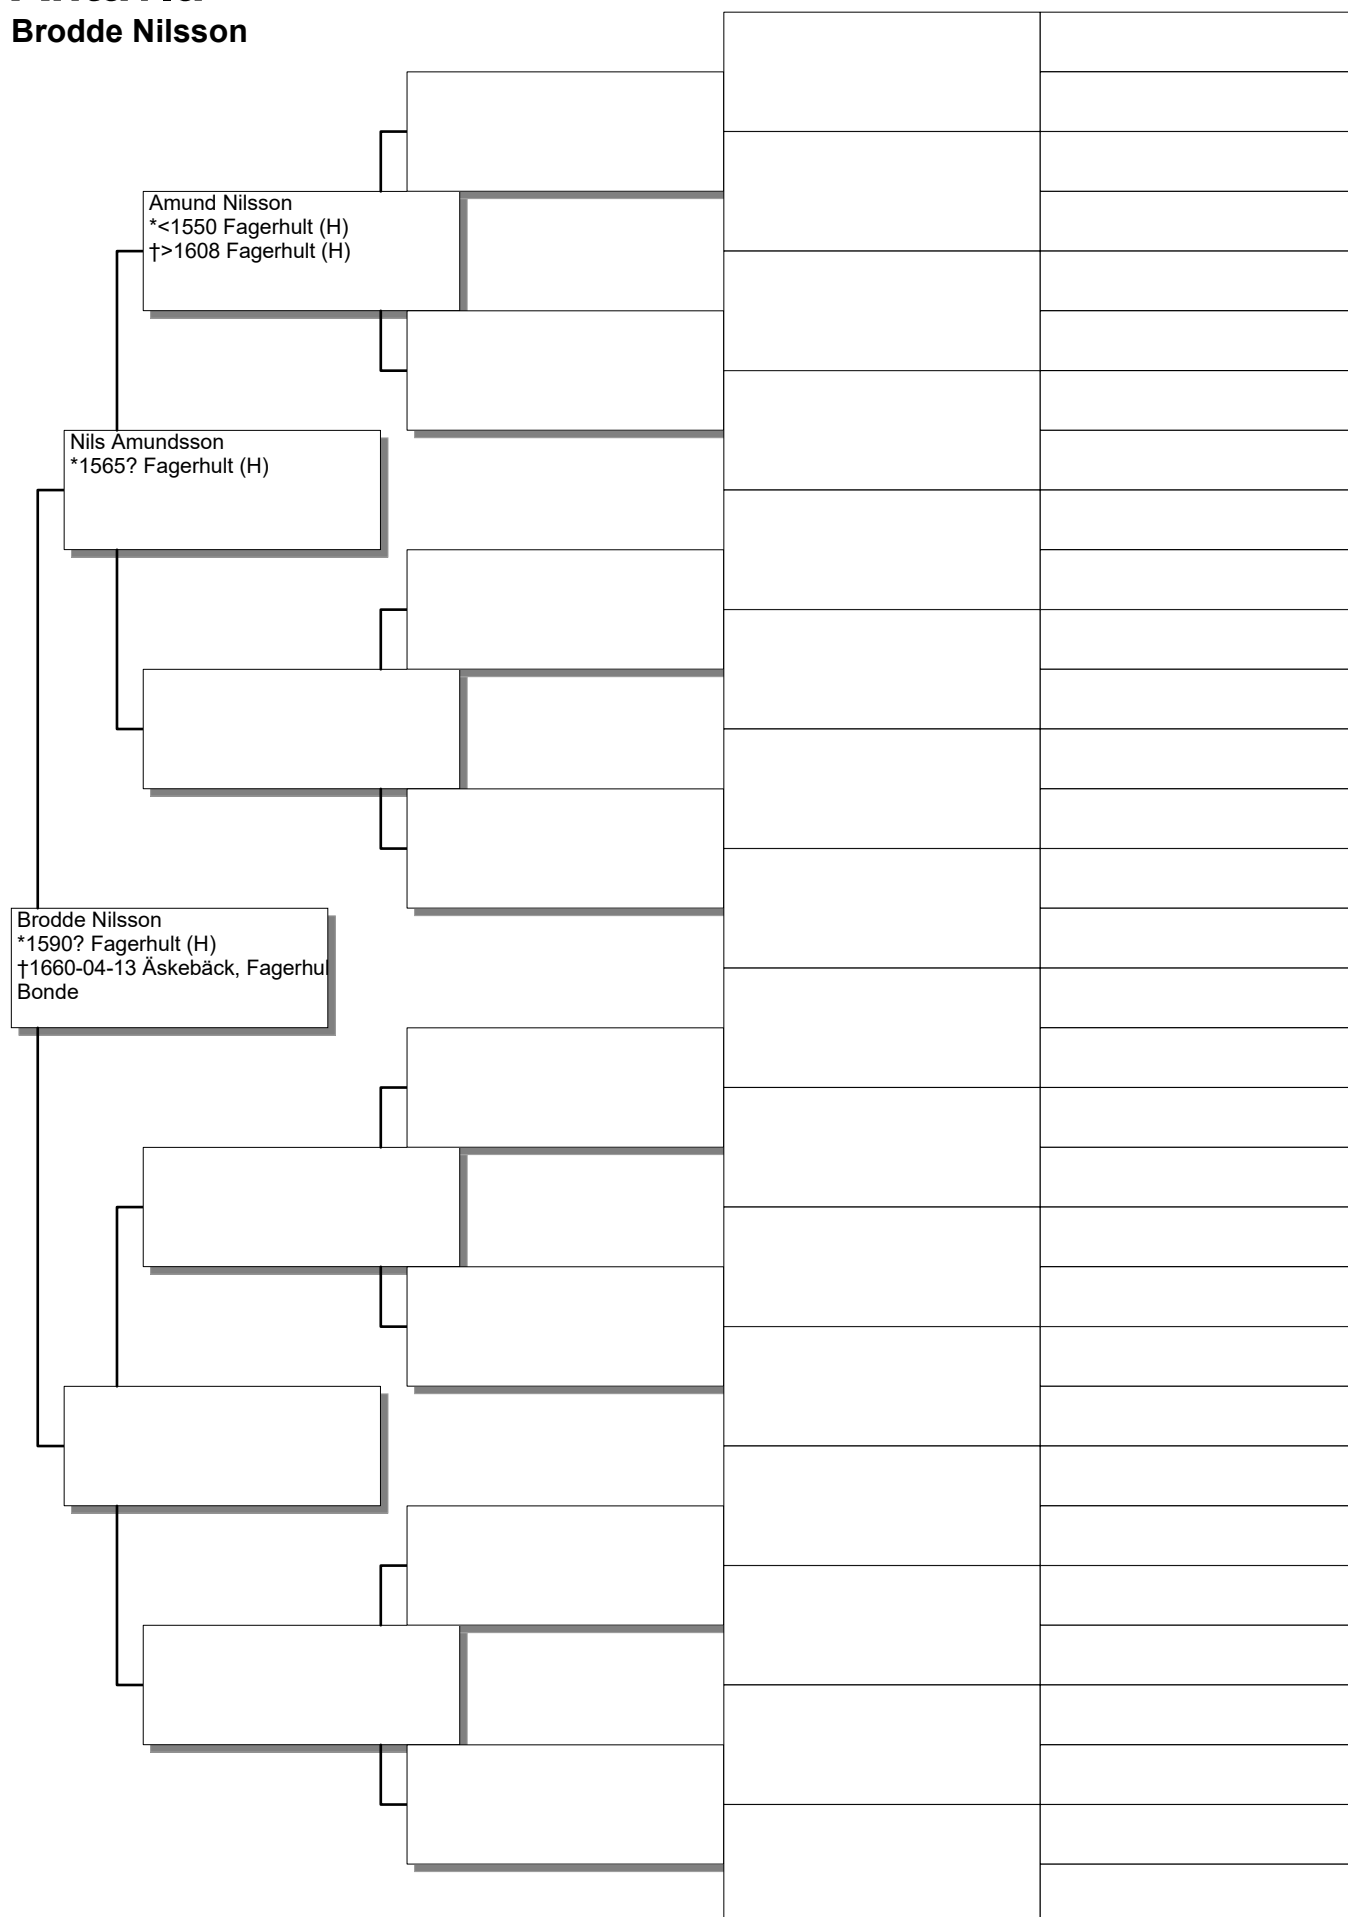

Antavla

Brodde Nilsson

Antavla

Samuel Jacobsson

Antavla

Elisabeth Svensdotter

Antavla

Jacob Jonsson