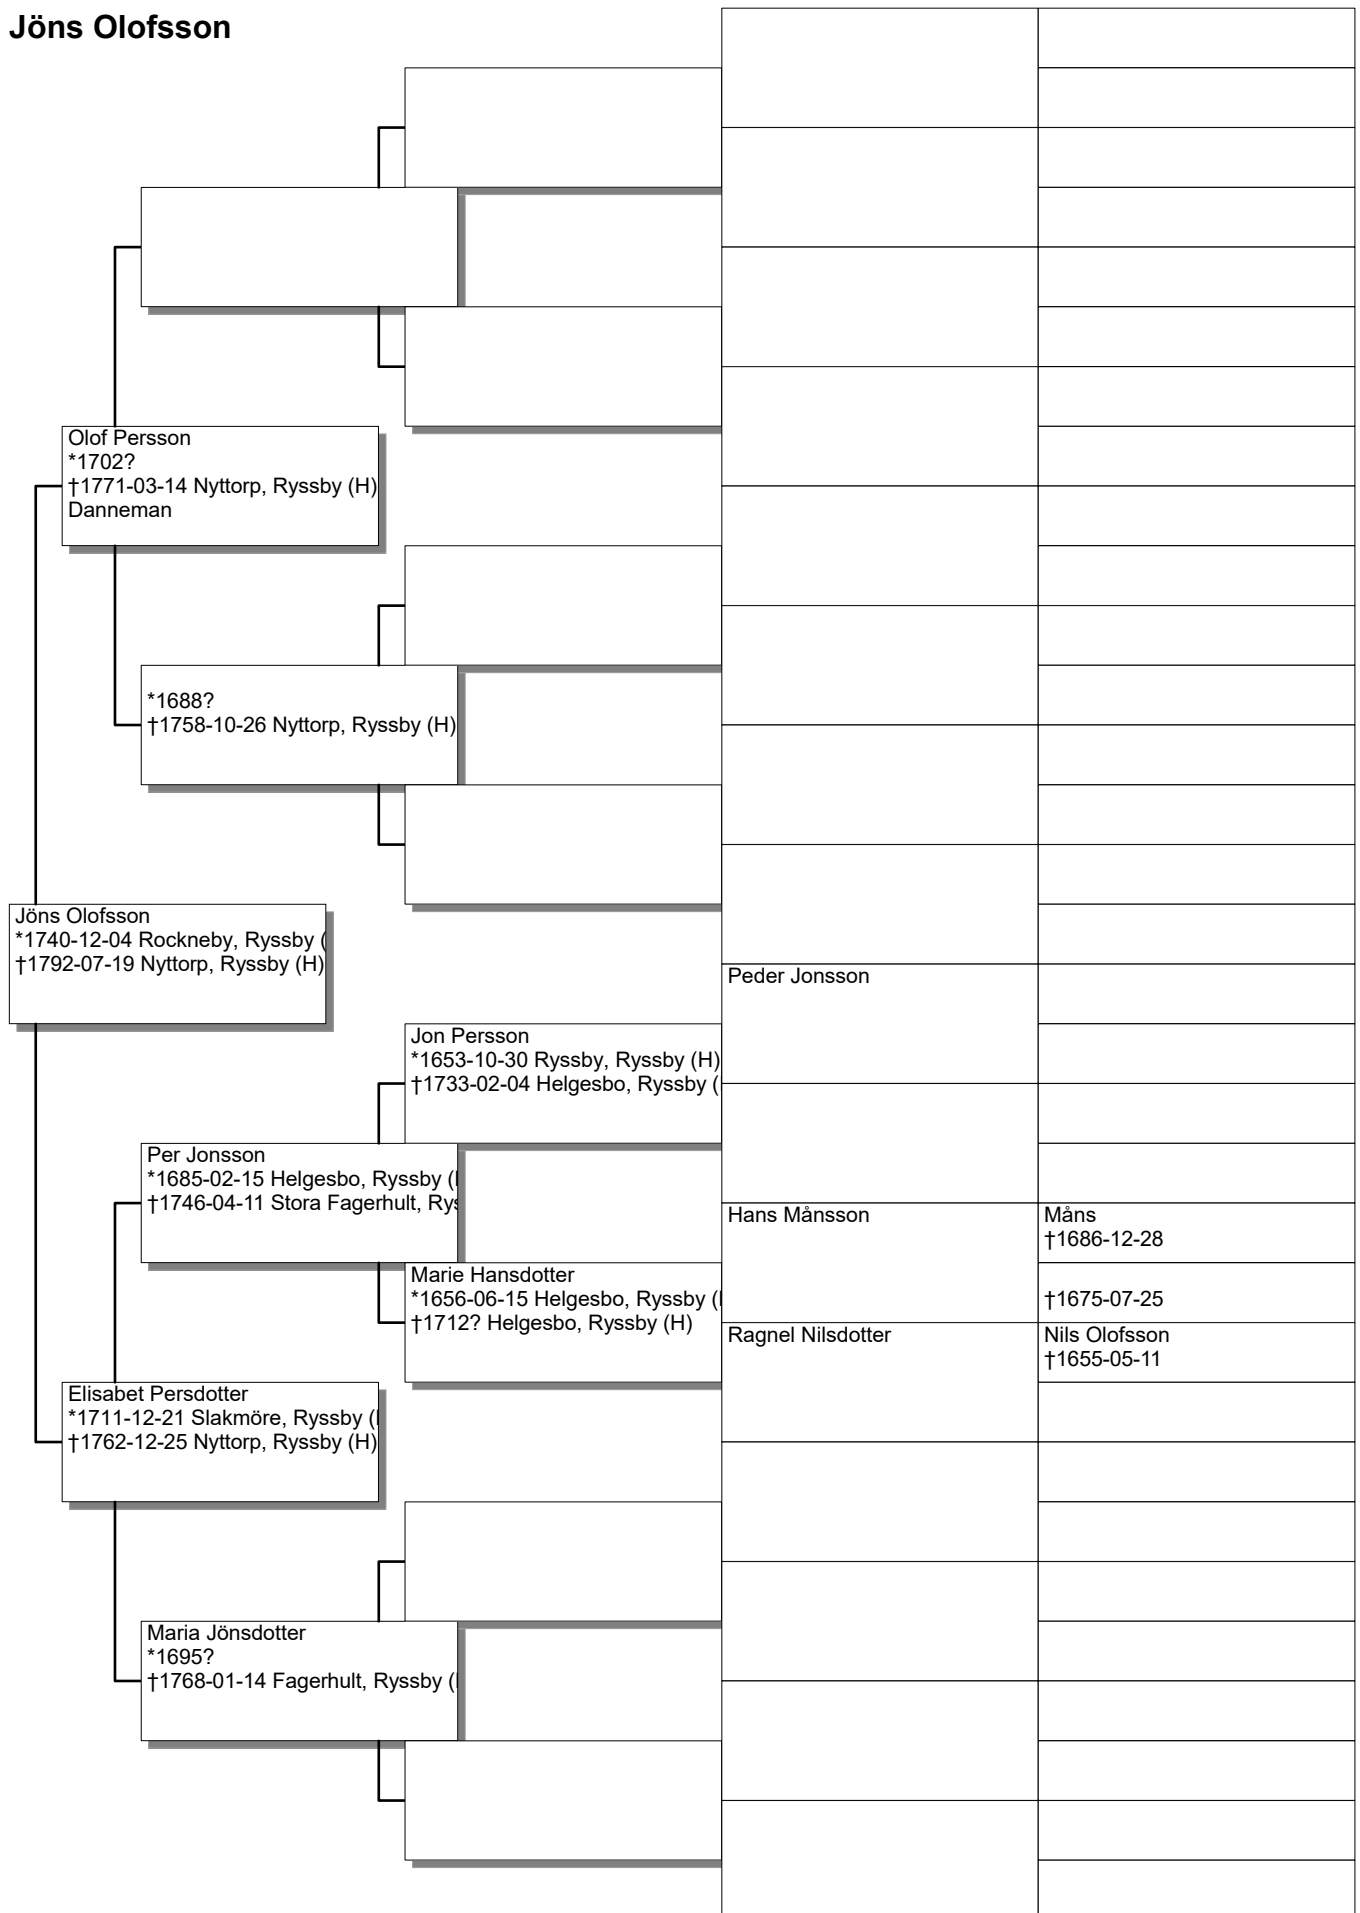

Antavla

Jöns Olofsson