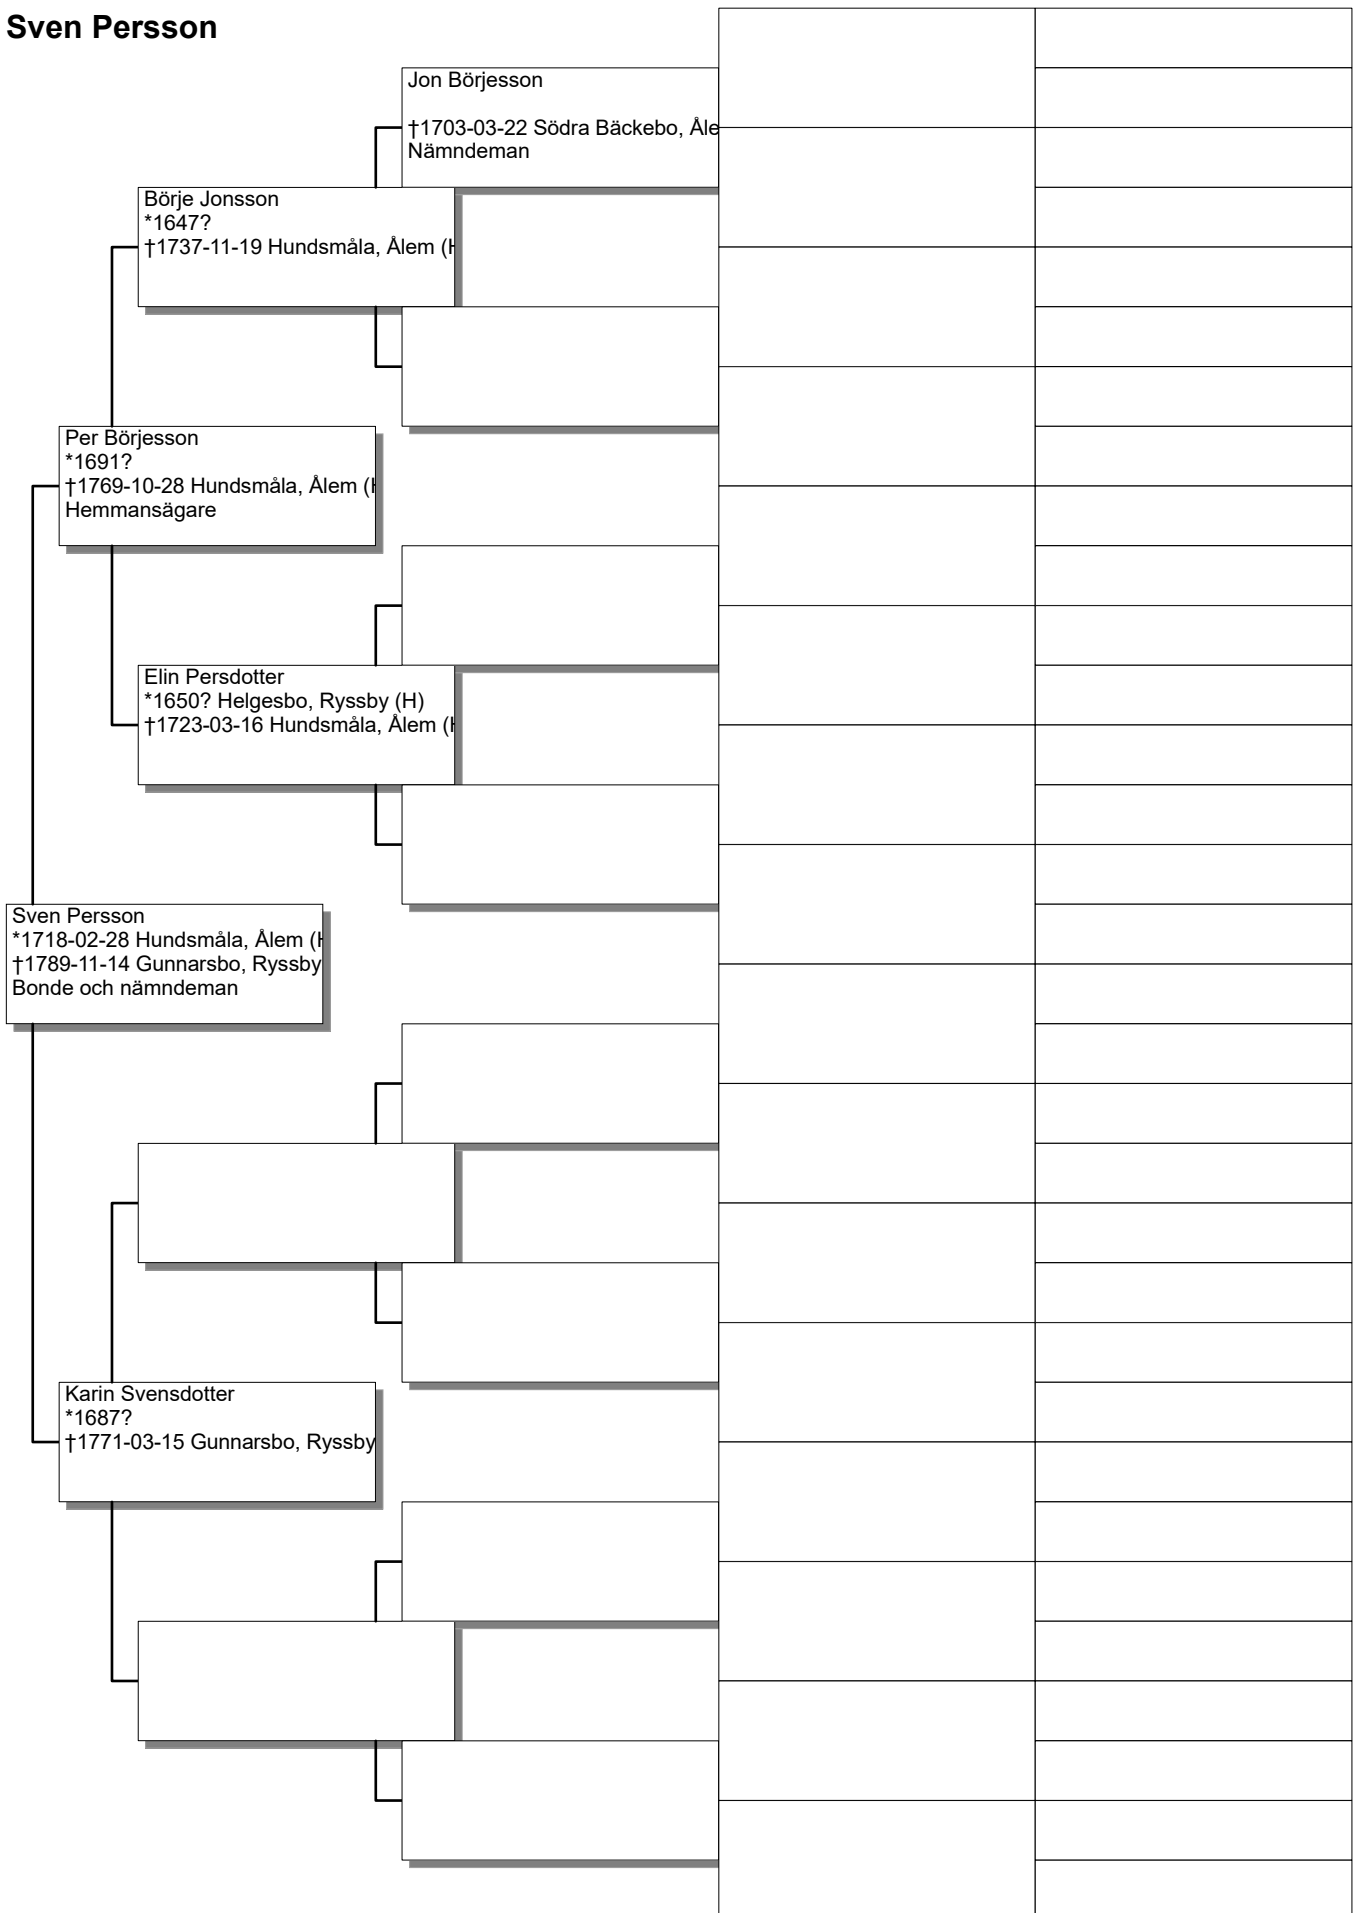

Antavla

John Axel Emanuel Gustafsson

Antavla

Nils Persson

Antavla

Kerstin Andersdotter

Antavla

Sven Persson