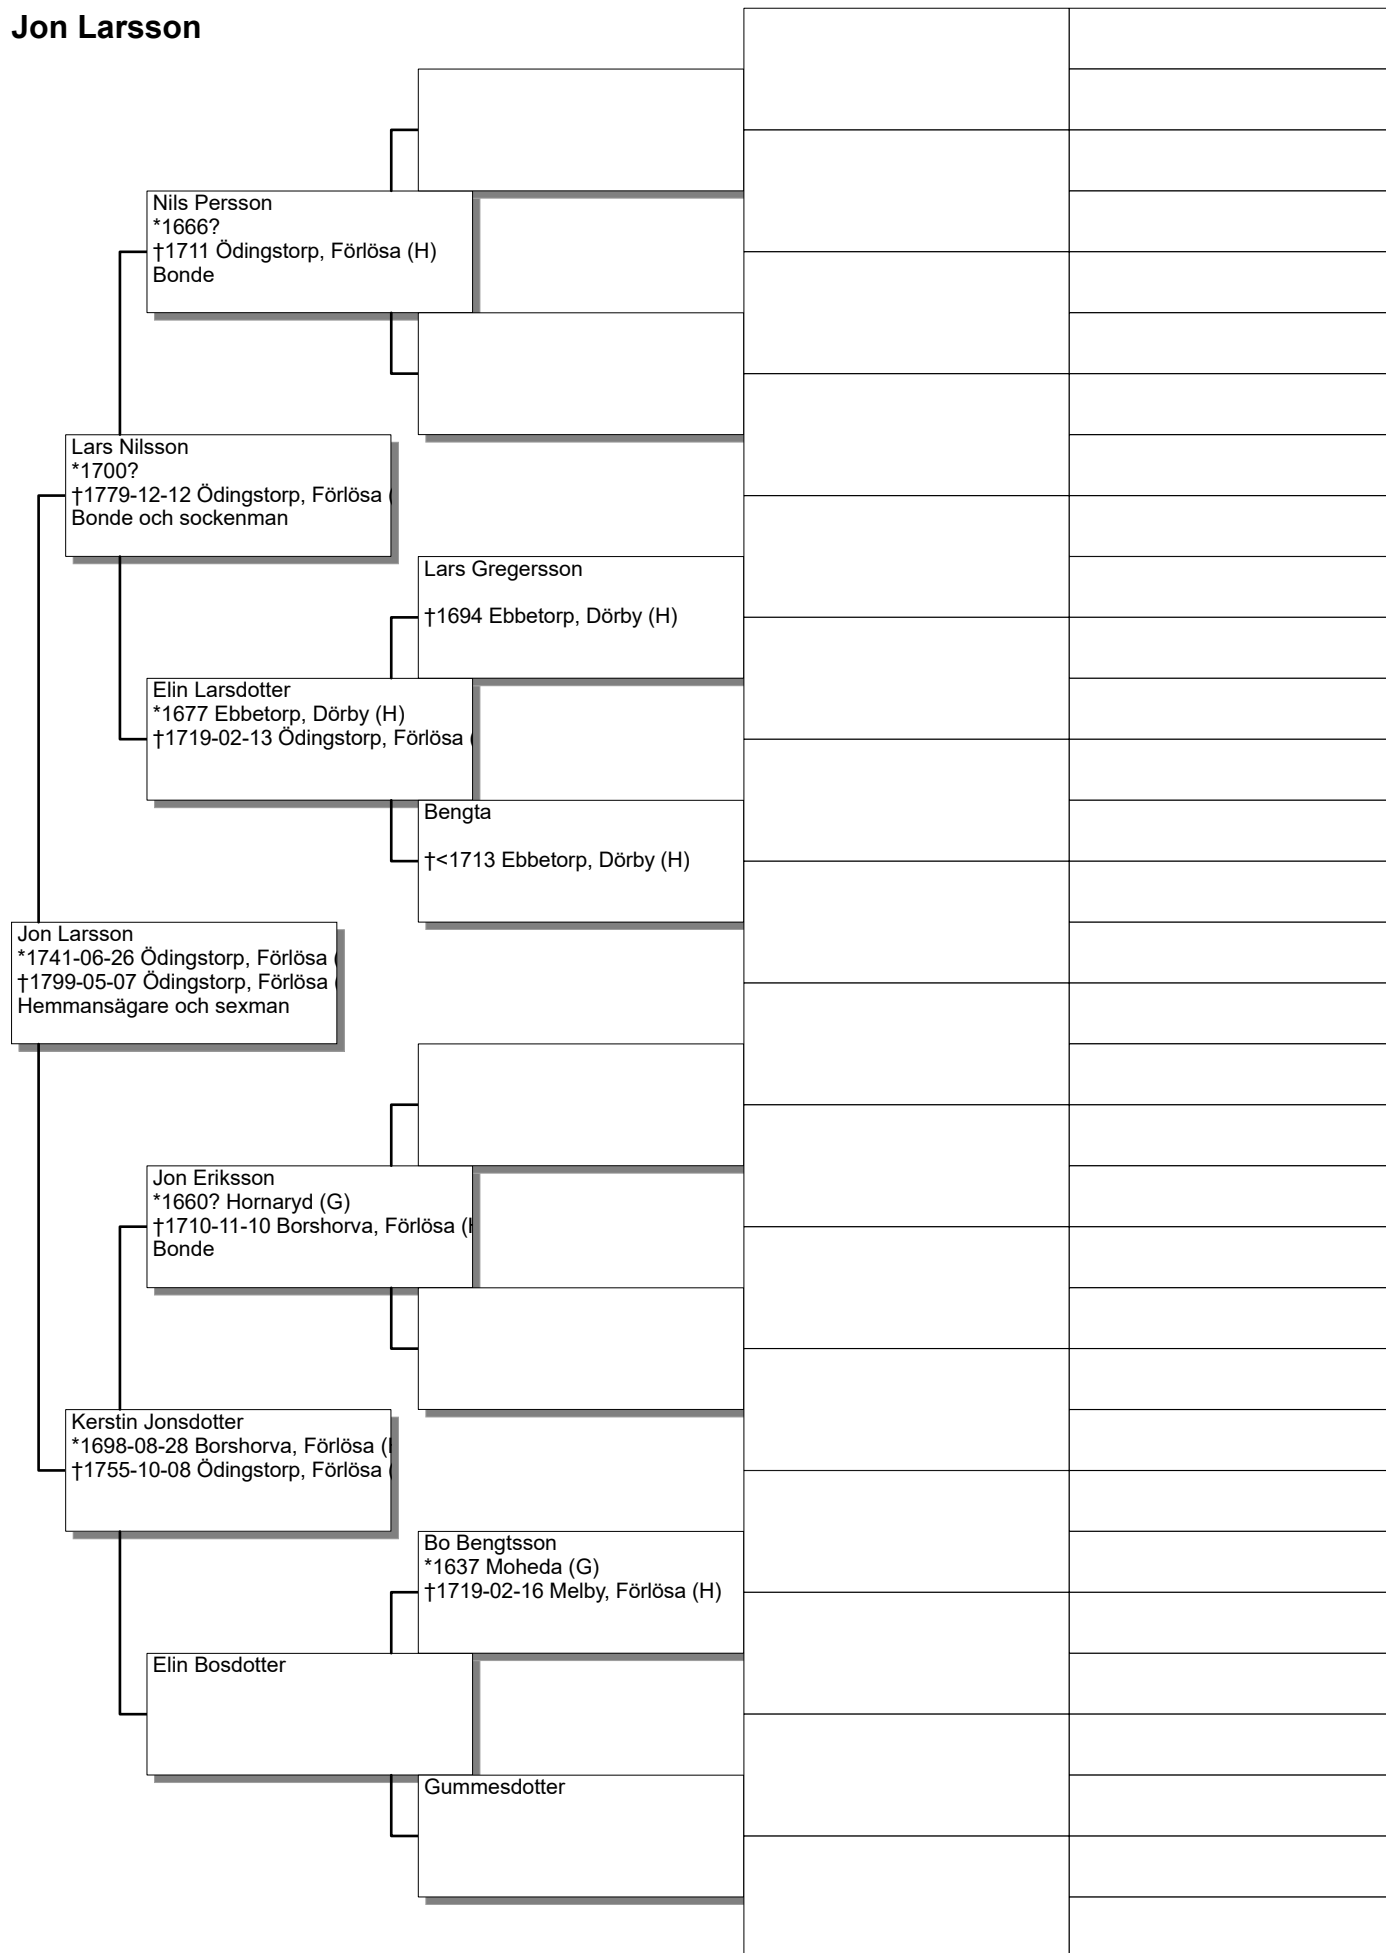

Antavla

Jon Larsson