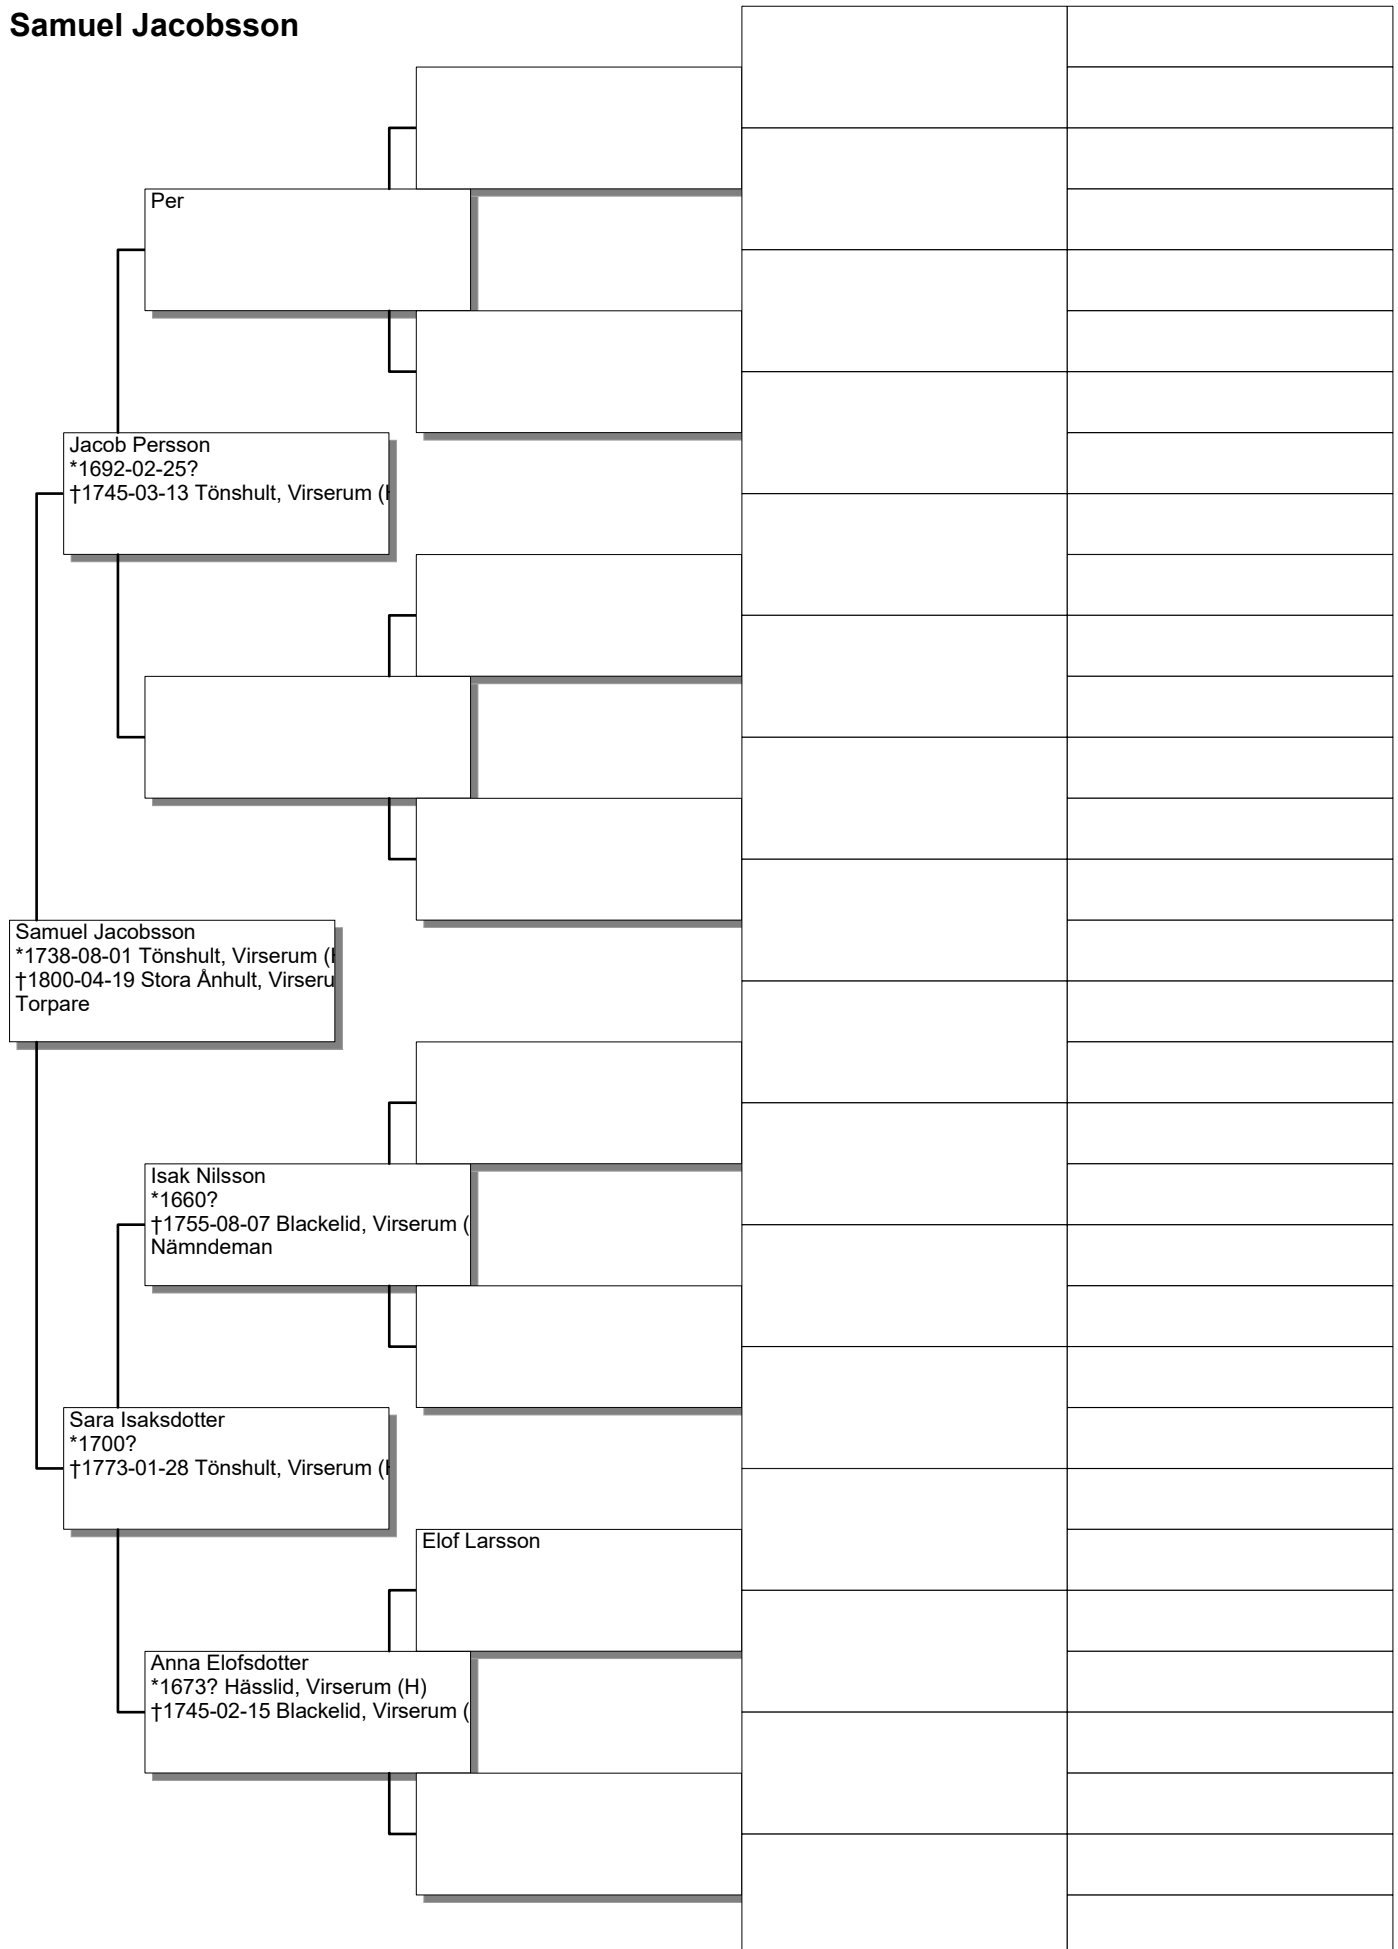

Antavla

Måns Larsson

Antavla

Jon Olofsson

Antavla

Elin Johansdotter

Antavla

Sven Jonsson Törnqvist

Antavla

Samuel Jacobsson

Antavla

Elisabeth Svendsdotter

Antavla

Jacob Jonsson

Antavla

Christina Nilsson