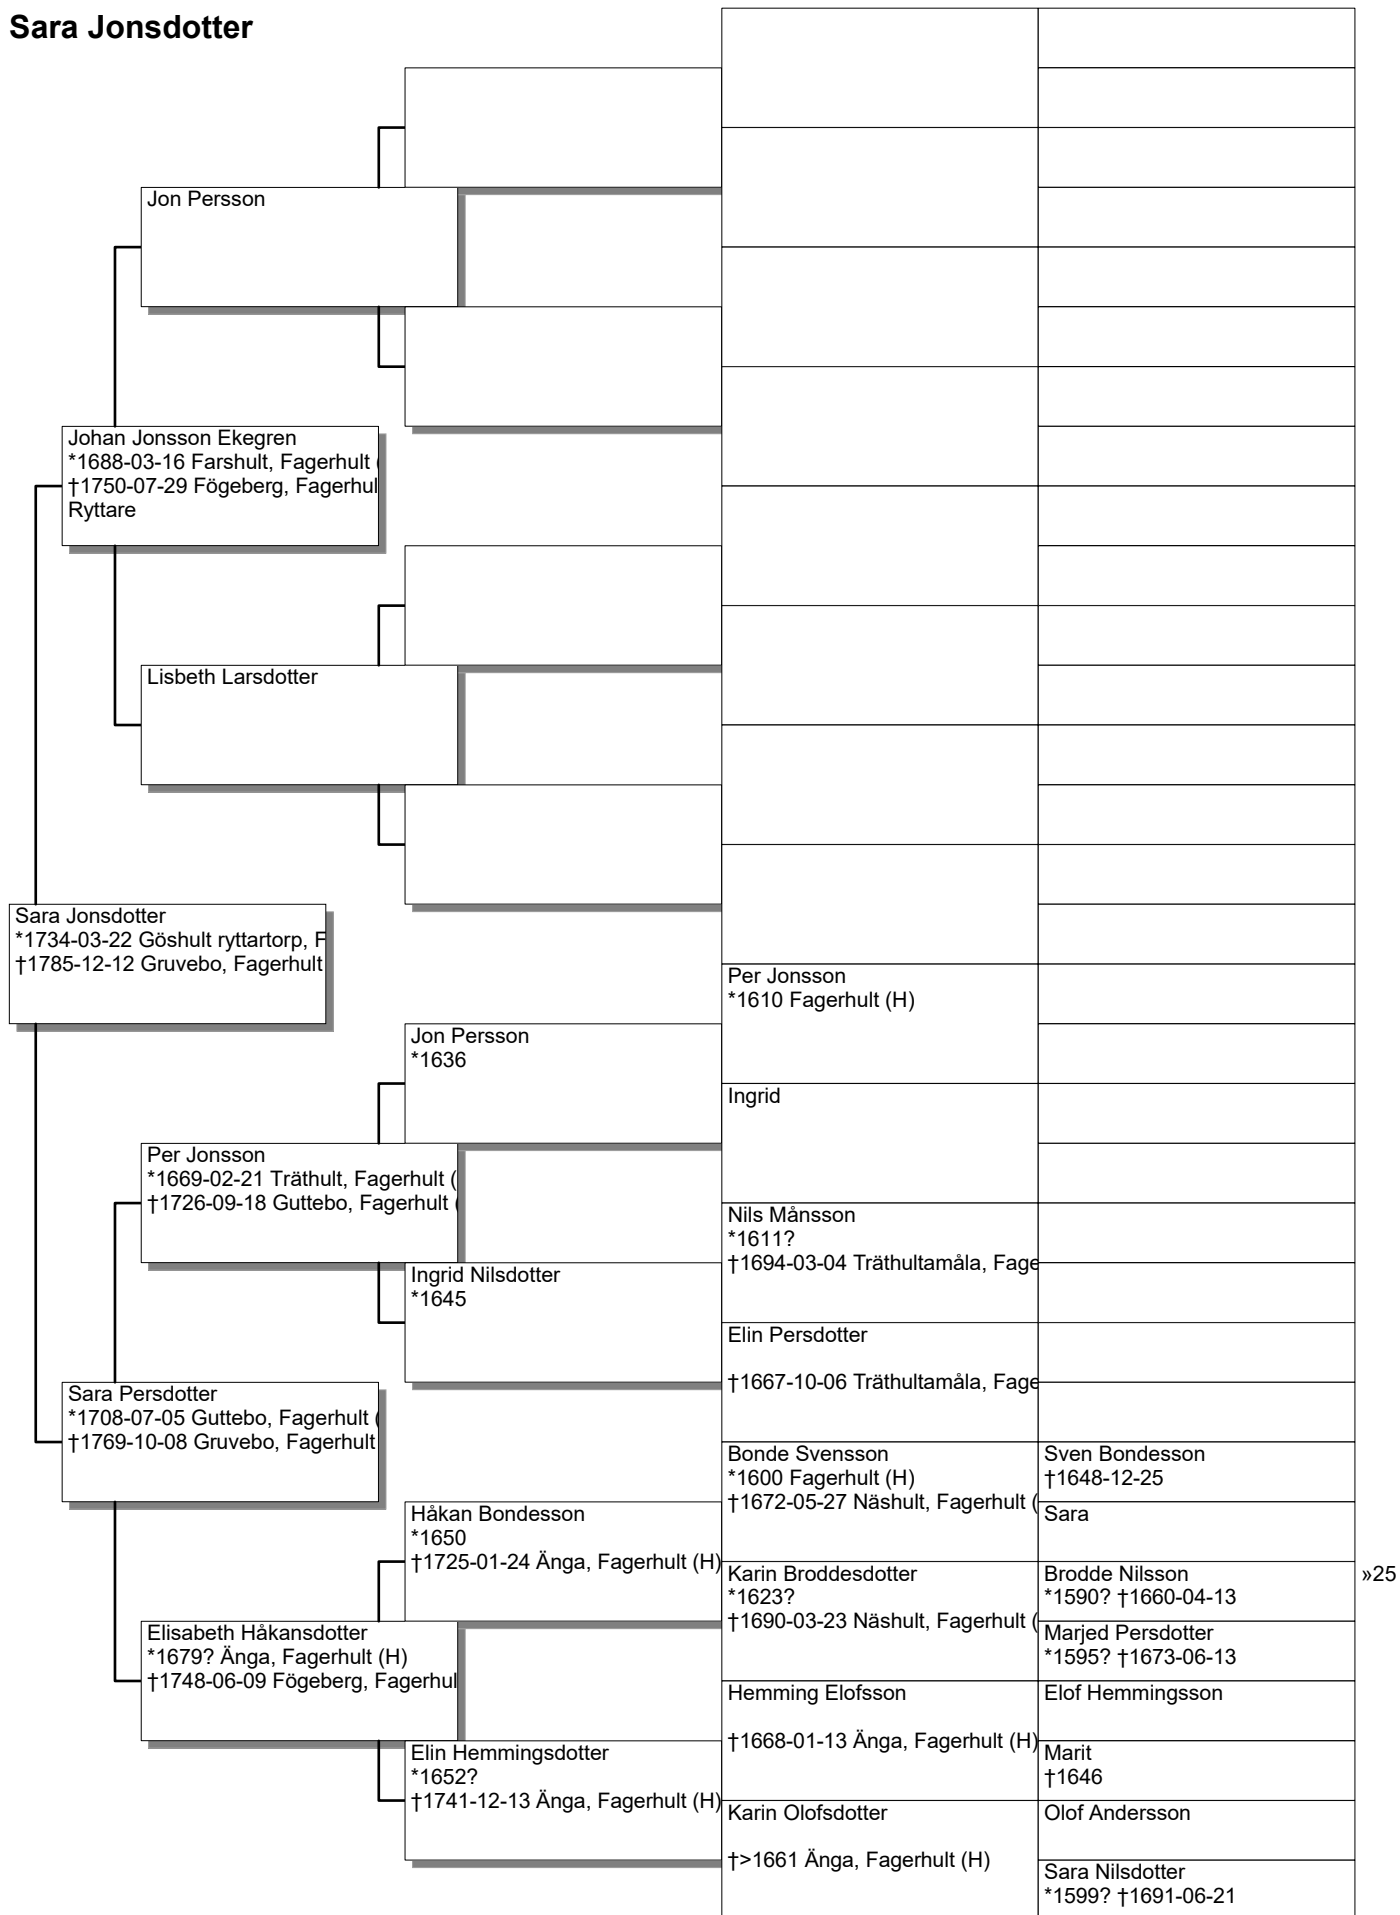

Antavla

Anna Danielsdotter

Antavla

Jon Larsson

Antavla

Ingjerd Persdotter

Antavla

Jöns Olofsson

Antavla

Anna Persdotter

Antavla

Måns Larsson

Antavla

Jon Olofsson

Antavla

Elin Johansdotter

Antavla

Sven Jonsson Törnqvist

Antavla

Karin Andersdotter

Antavla

Sven Svensson Gruf

Antavla

Sara Jonsdotter

Antavla

Brodde Nilsson

Antavla

Samuel Jacobsson

Antavla

Elisabeth Svensdotter

Antavla

Jacob Jonsson