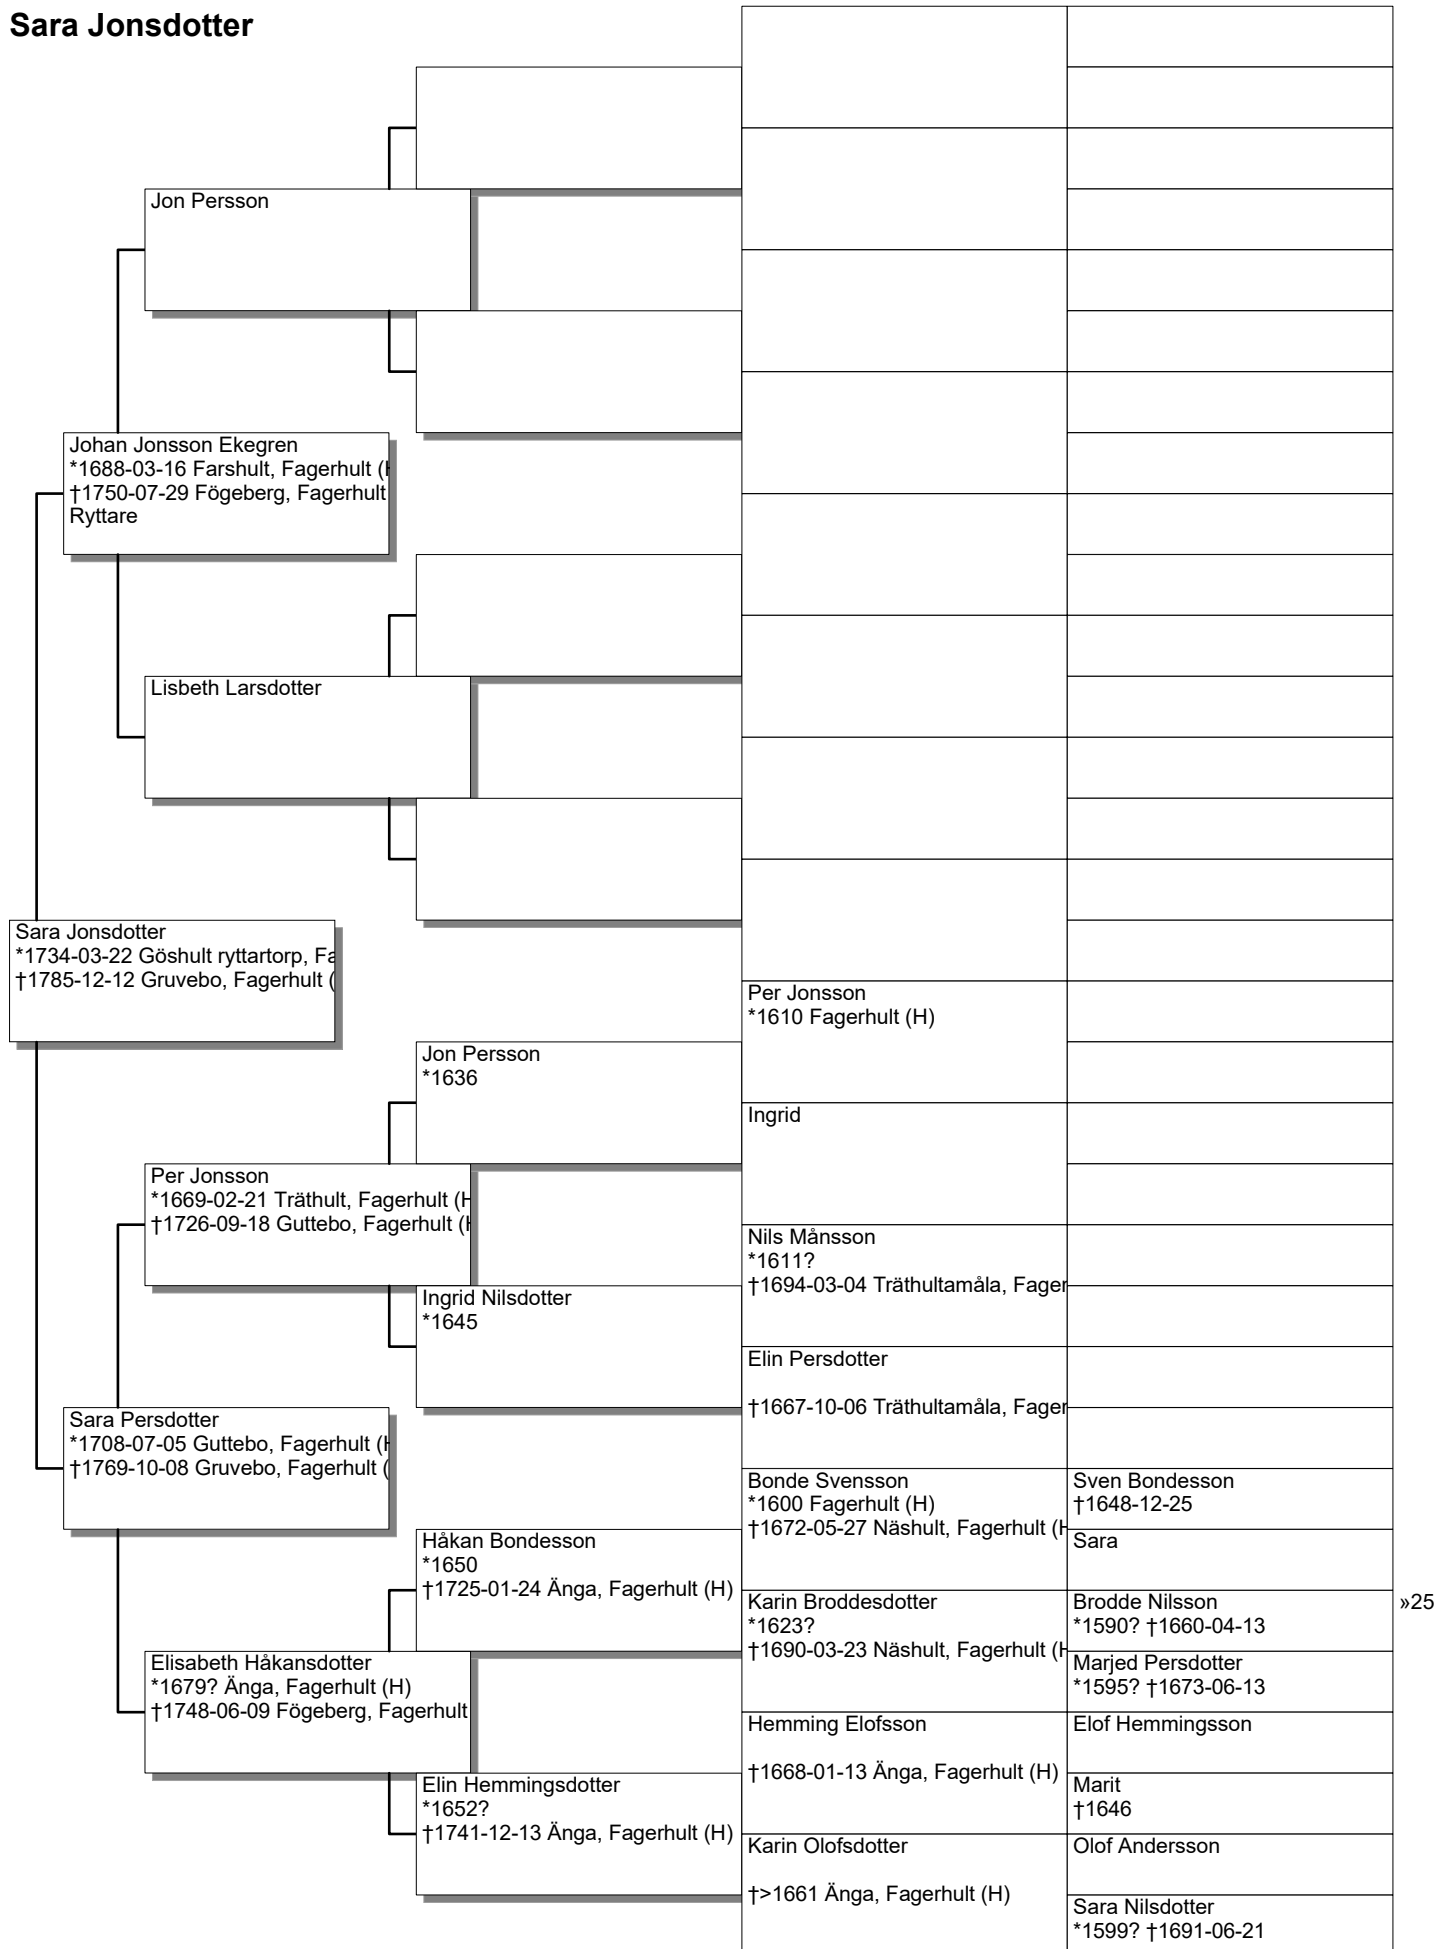

Antavla

Maria Månsdotter

Antavla

Jöns Jonsson

Antavla

Brita Persdotter

Antavla

Olof Persson

Antavla

Måns Larsson

Antavla

Jon Olofsson

Antavla

Elin Johansdotter

Antavla

Sven Jonsson Törnqvist

Antavla

Karin Andersdotter

Antavla

Sven Svensson Gruf

Antavla

Sara Jonsdotter

Antavla

Brodde Nilsson

Antavla

Samuel Jacobsson

Antavla

Elisabeth Svendsdotter

Antavla

Jacob Jonsson

Antavla

Christina Nilsson