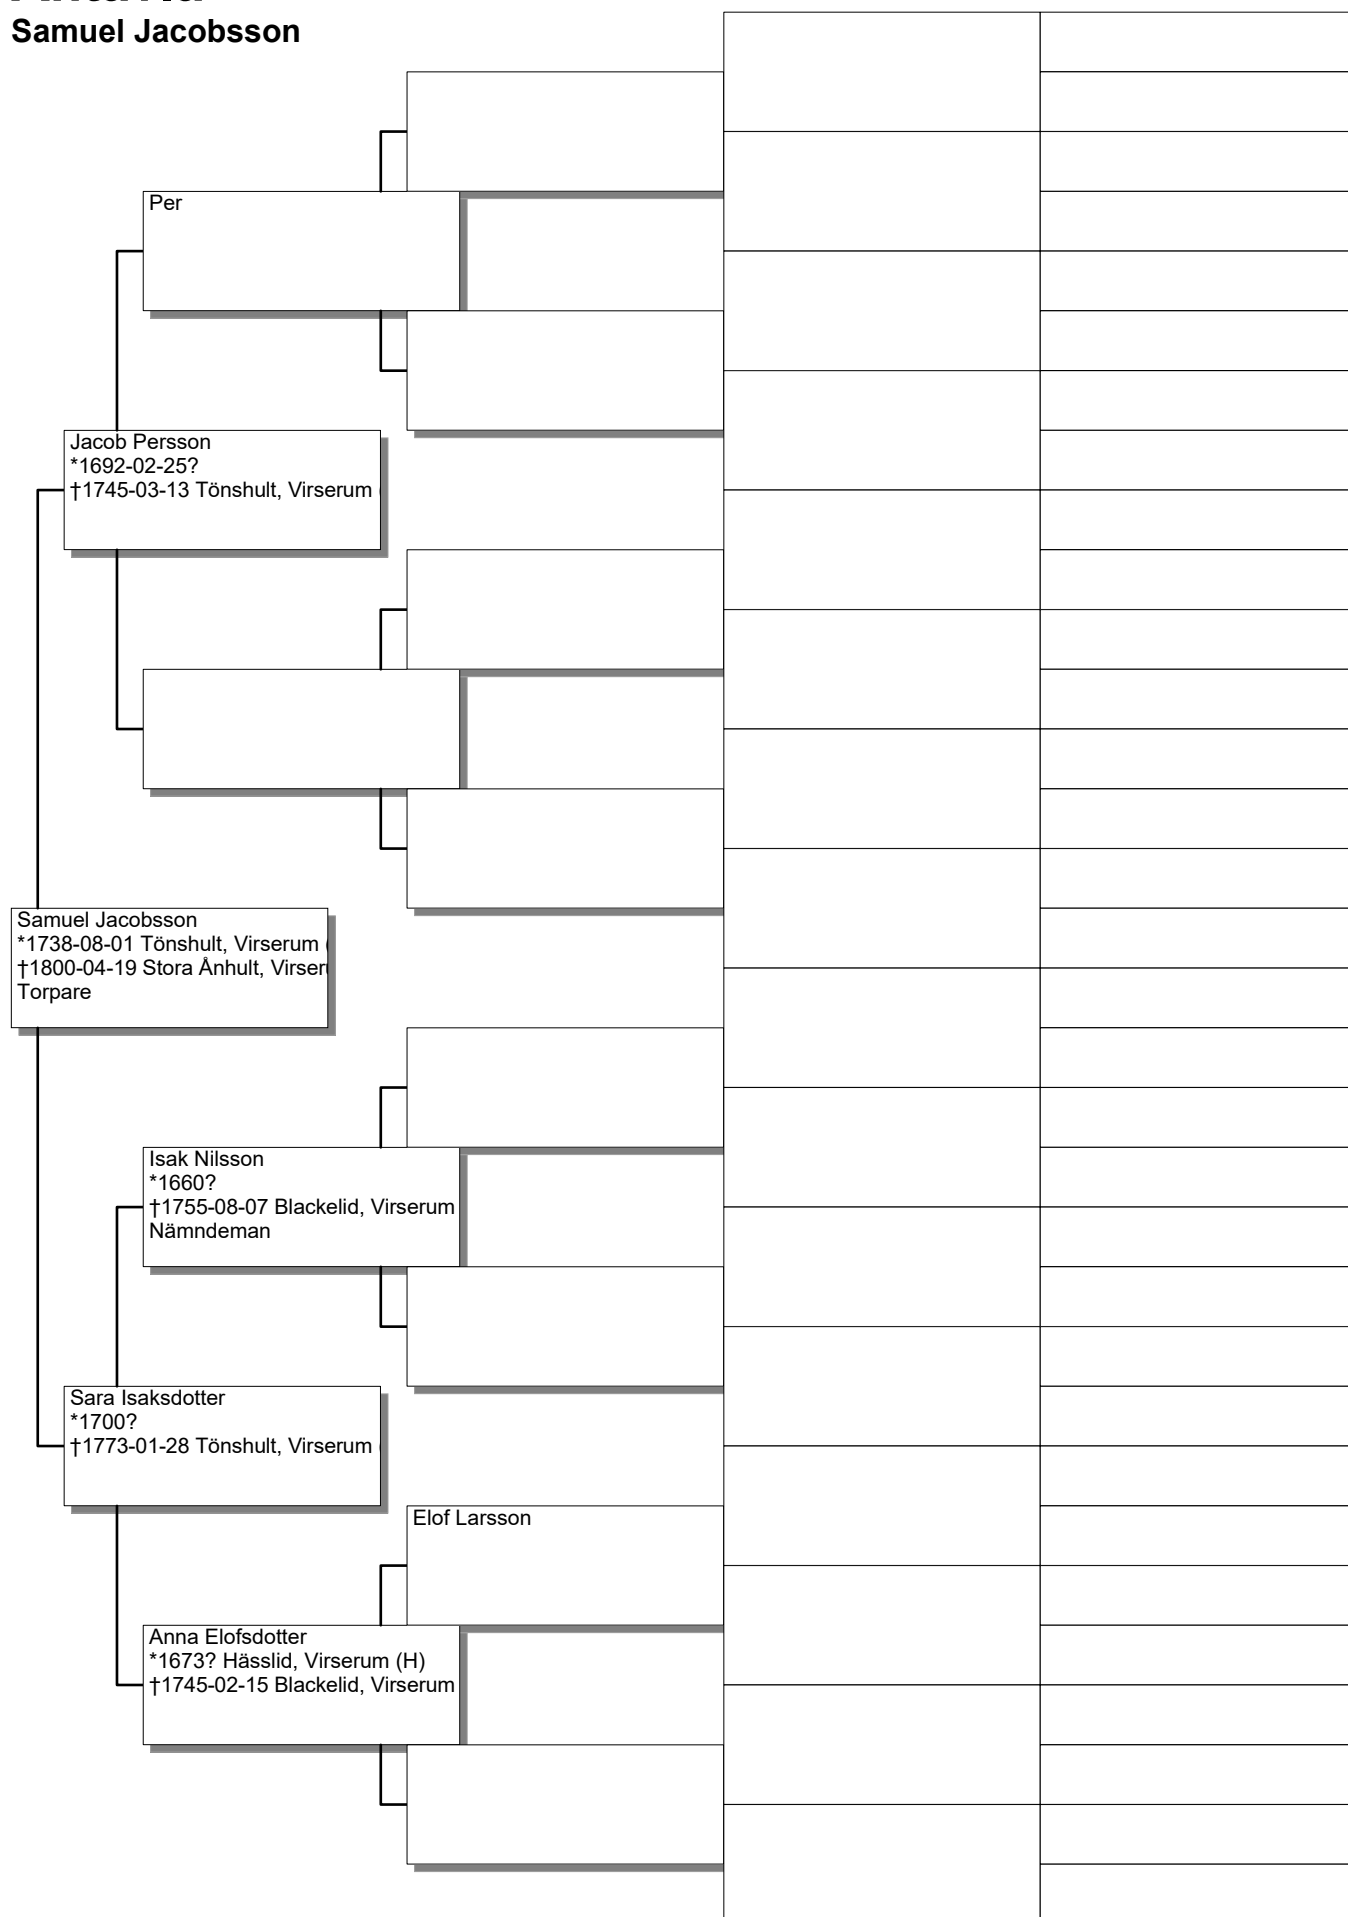

Antavla

Brodde Nilsson

Antavla

Samuel Jacobsson

Antavla

Elisabeth Svensdotter

Antavla

Jacob Jonsson