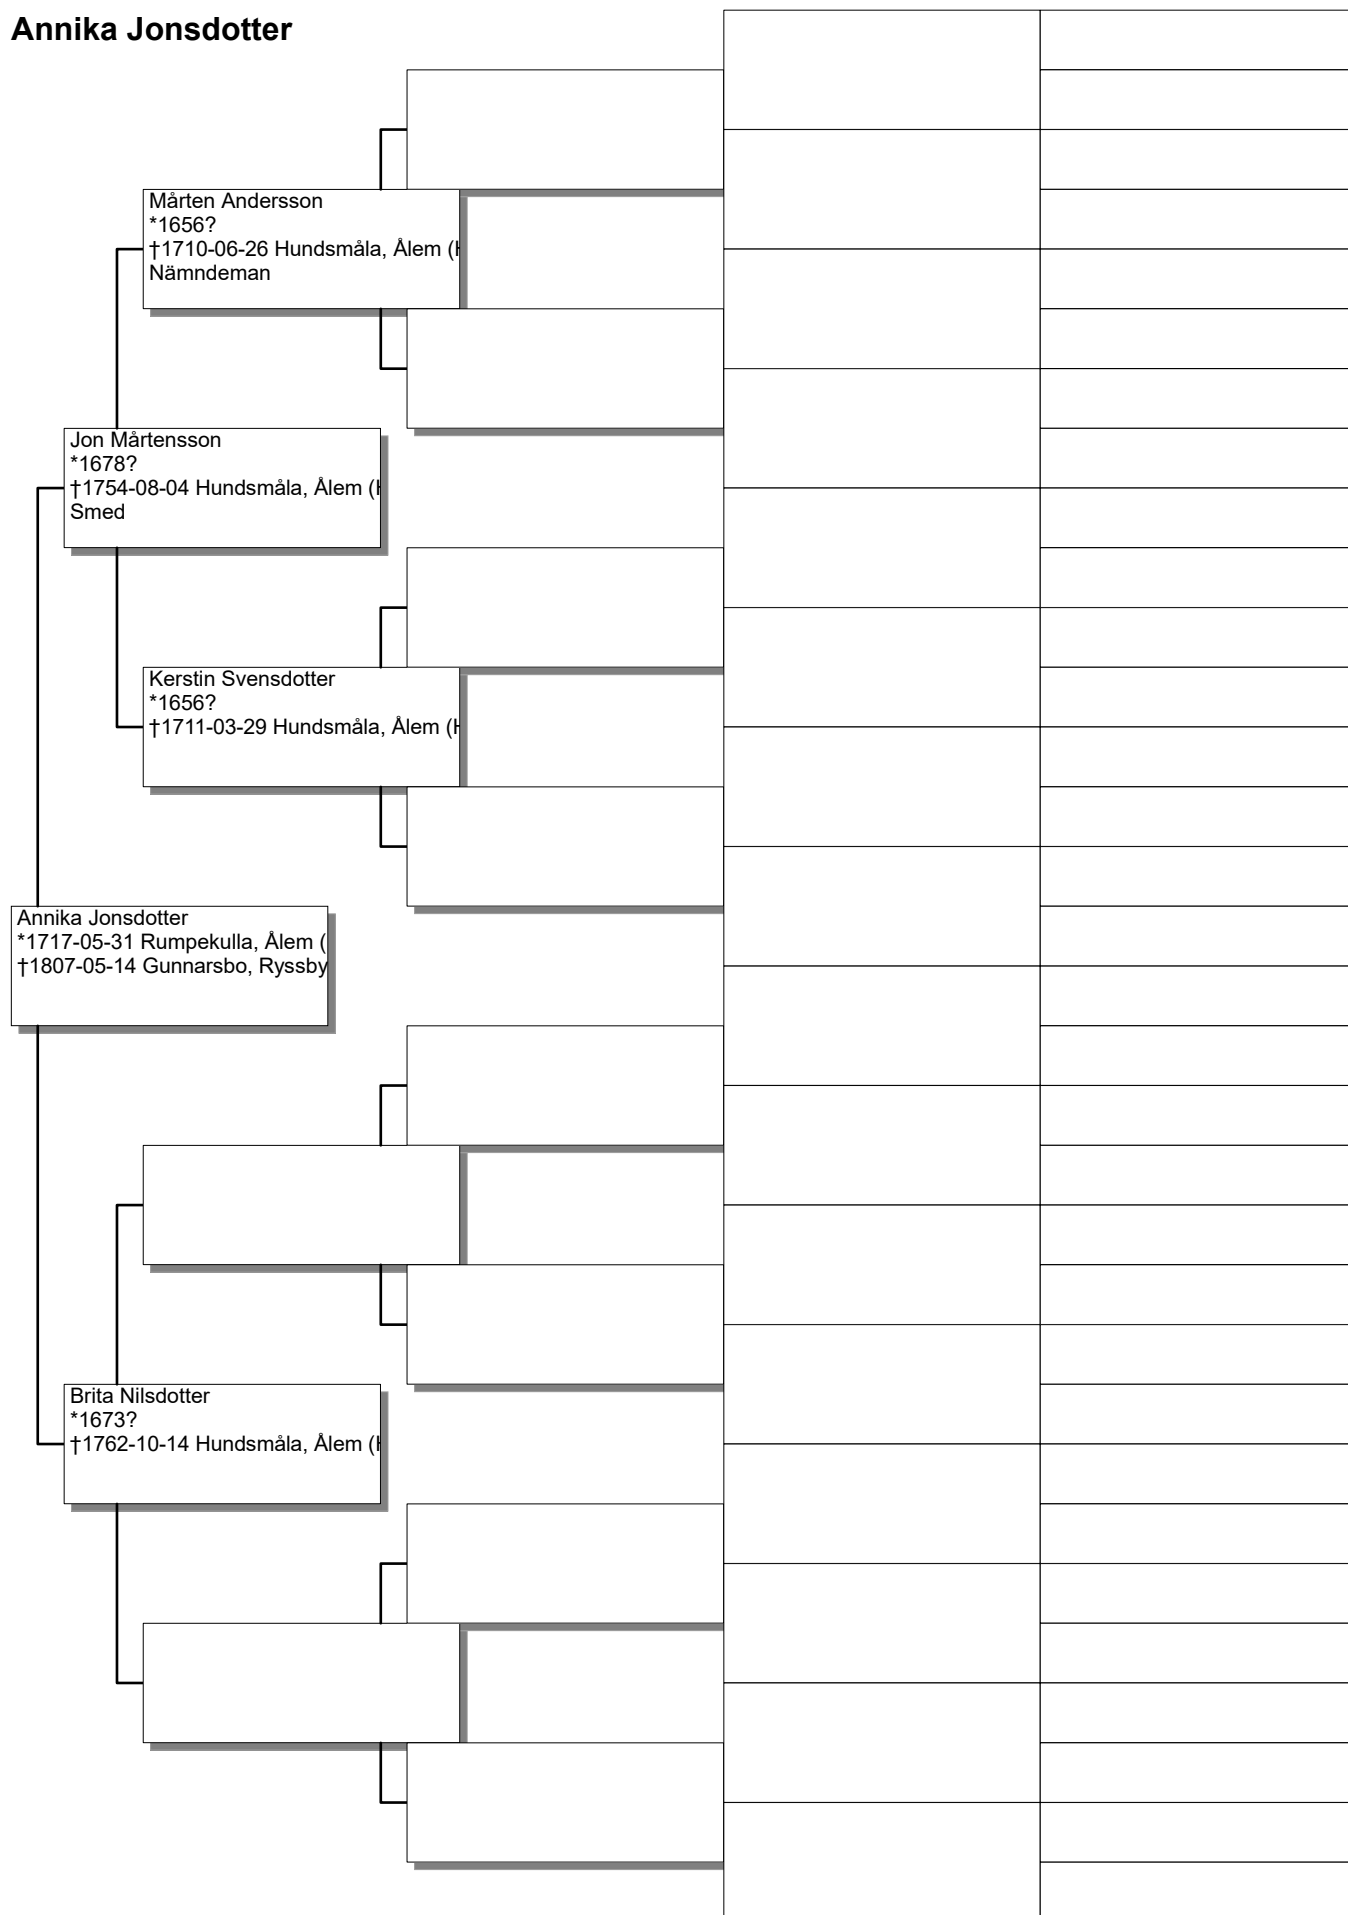

Antavla

John Axel Emanuel Gustafsson

Antavla

Nils Persson

Antavla

Kerstin Andersdotter

Antavla

Sven Persson

Antavla

Annika Jonsdotter

Antavla

Jöns Jonsson

Antavla

Brita Persdotter

Antavla

Olof Persson