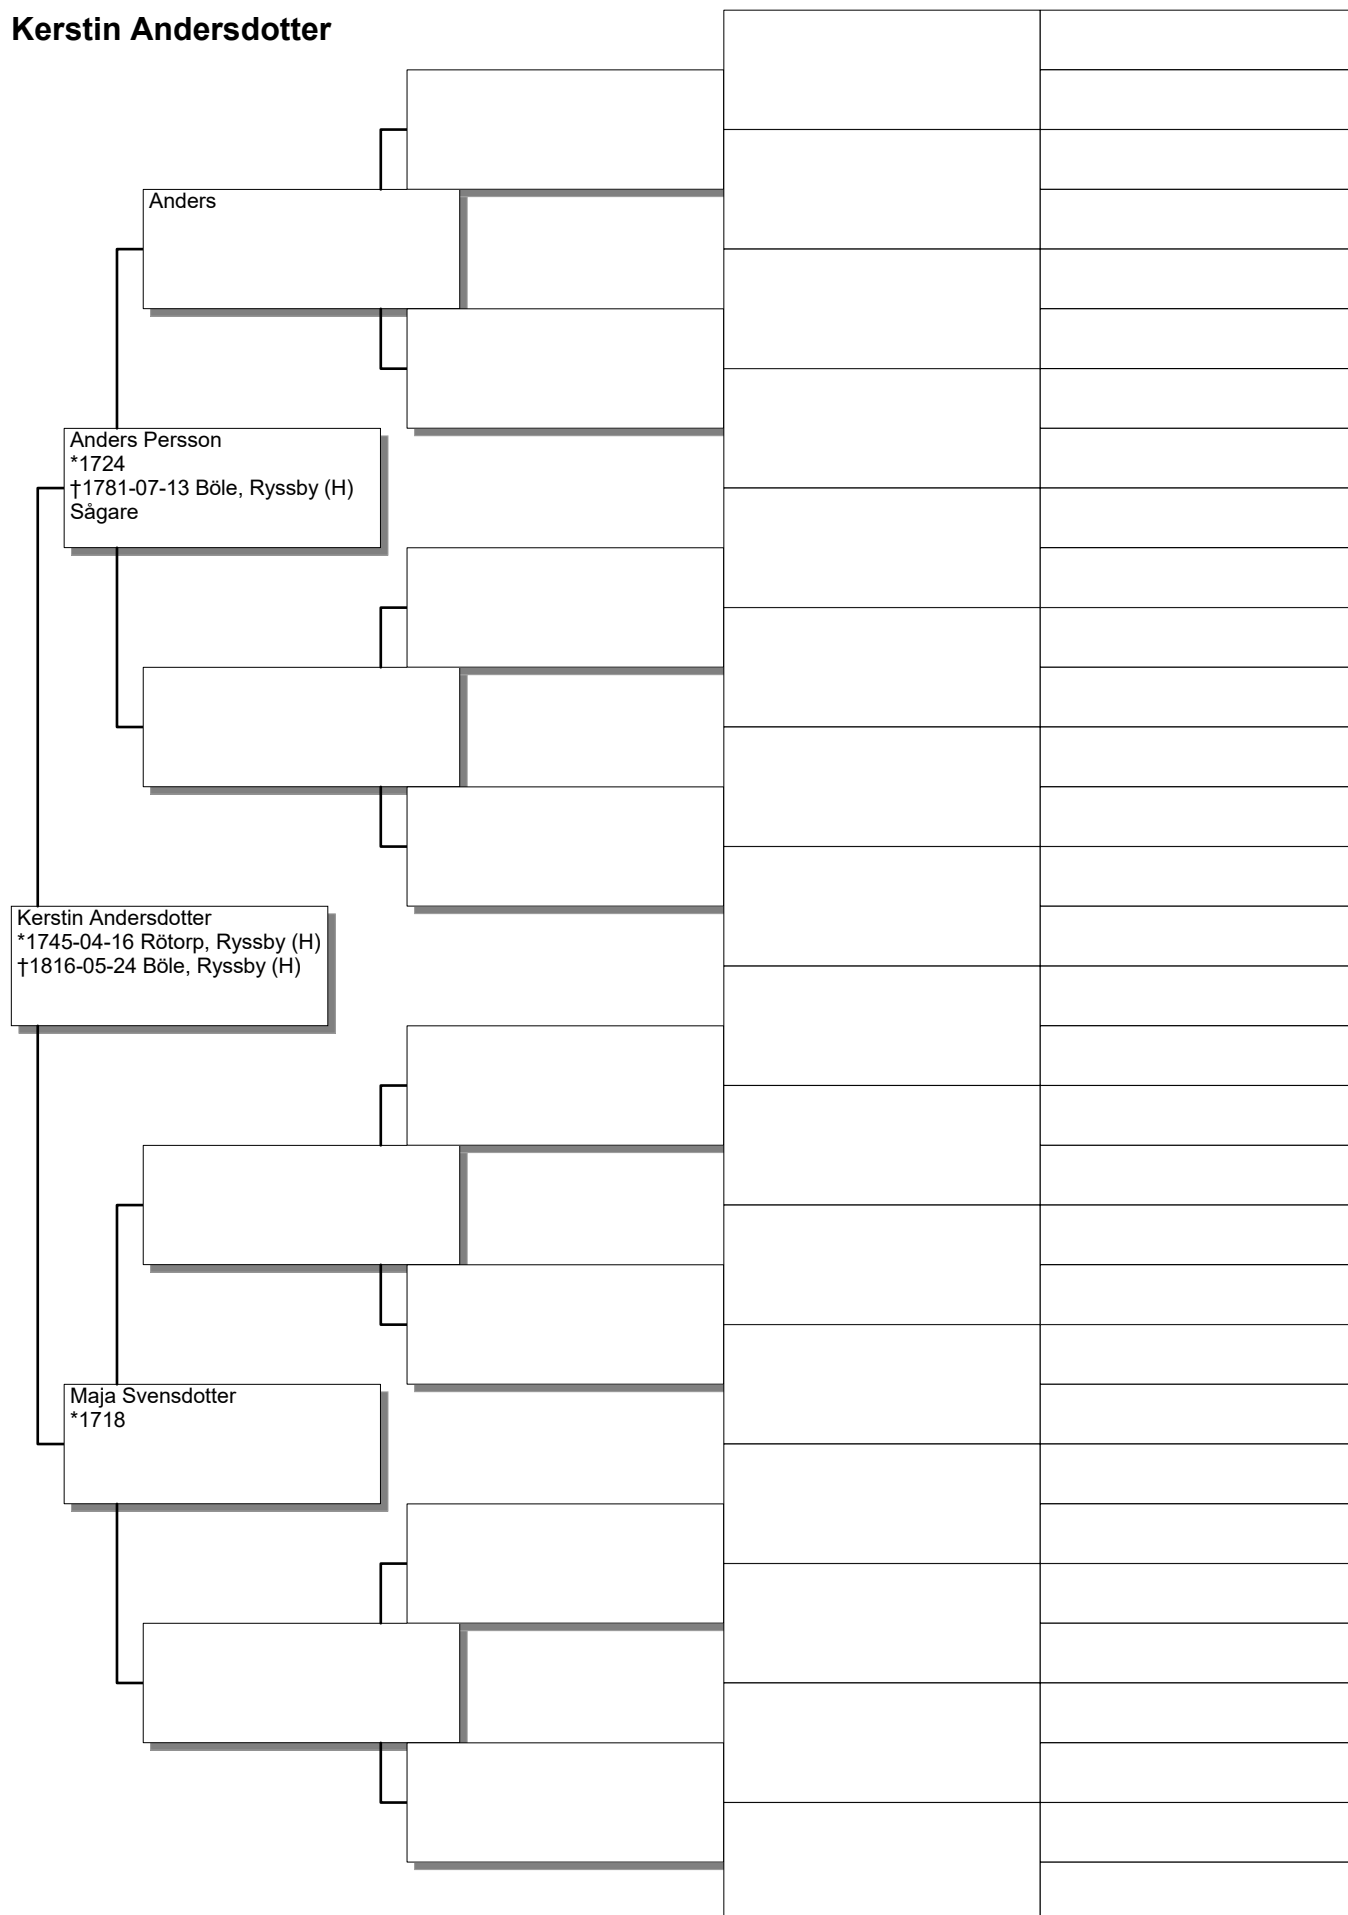

Antavla

John Axel Emanuel Gustafsson

Antavla

Nils Persson

Antavla

Kerstin Andersdotter

Antavla

Sven Persson