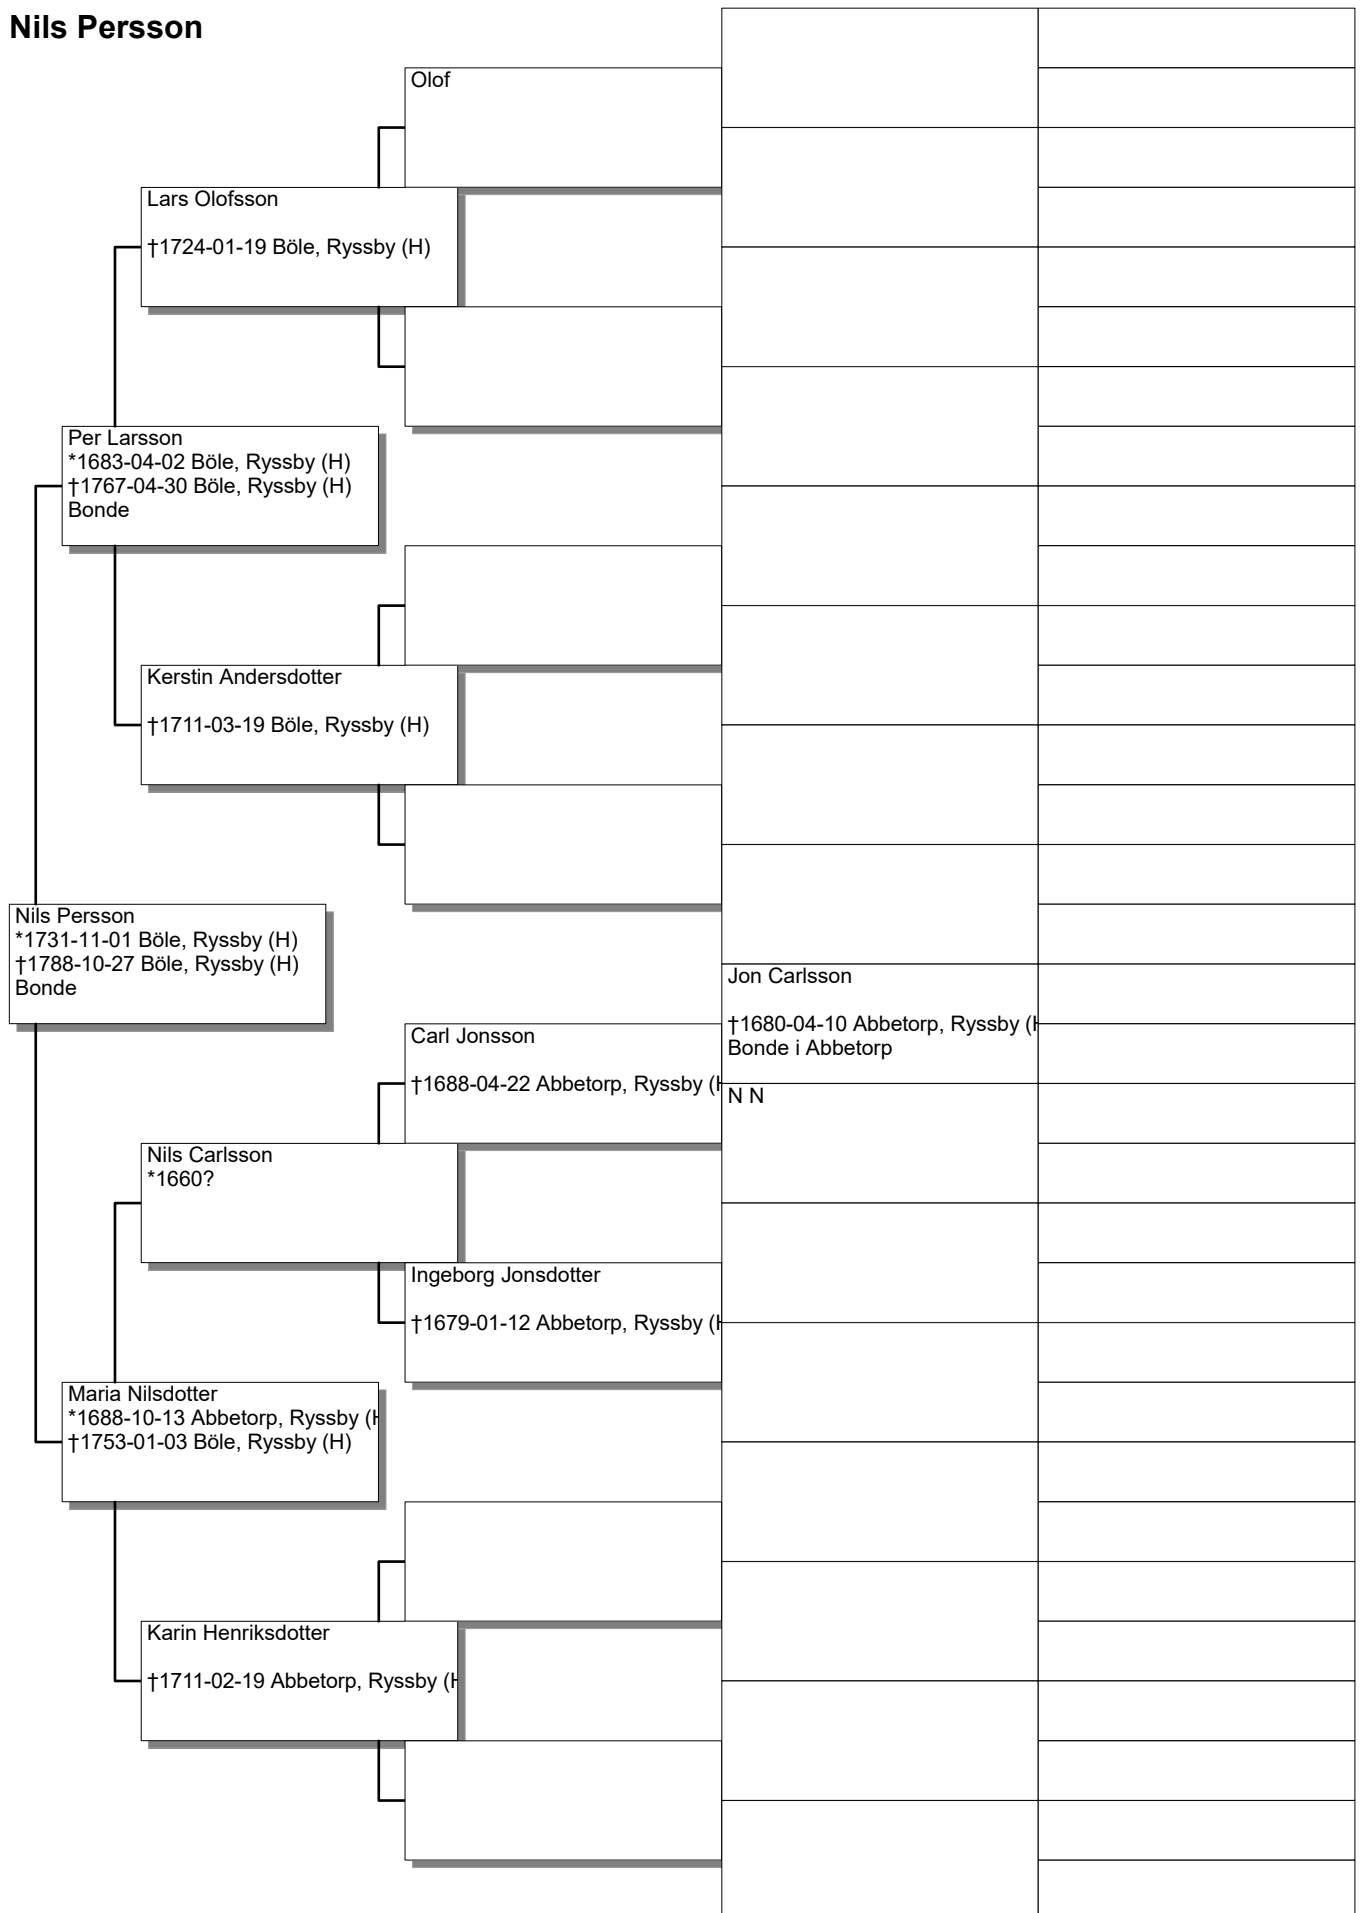

Antavla

John Axel Emanuel Gustafsson

Antavla

Nils Persson

Antavla

Kerstin Andersdotter

Antavla

Sven Persson