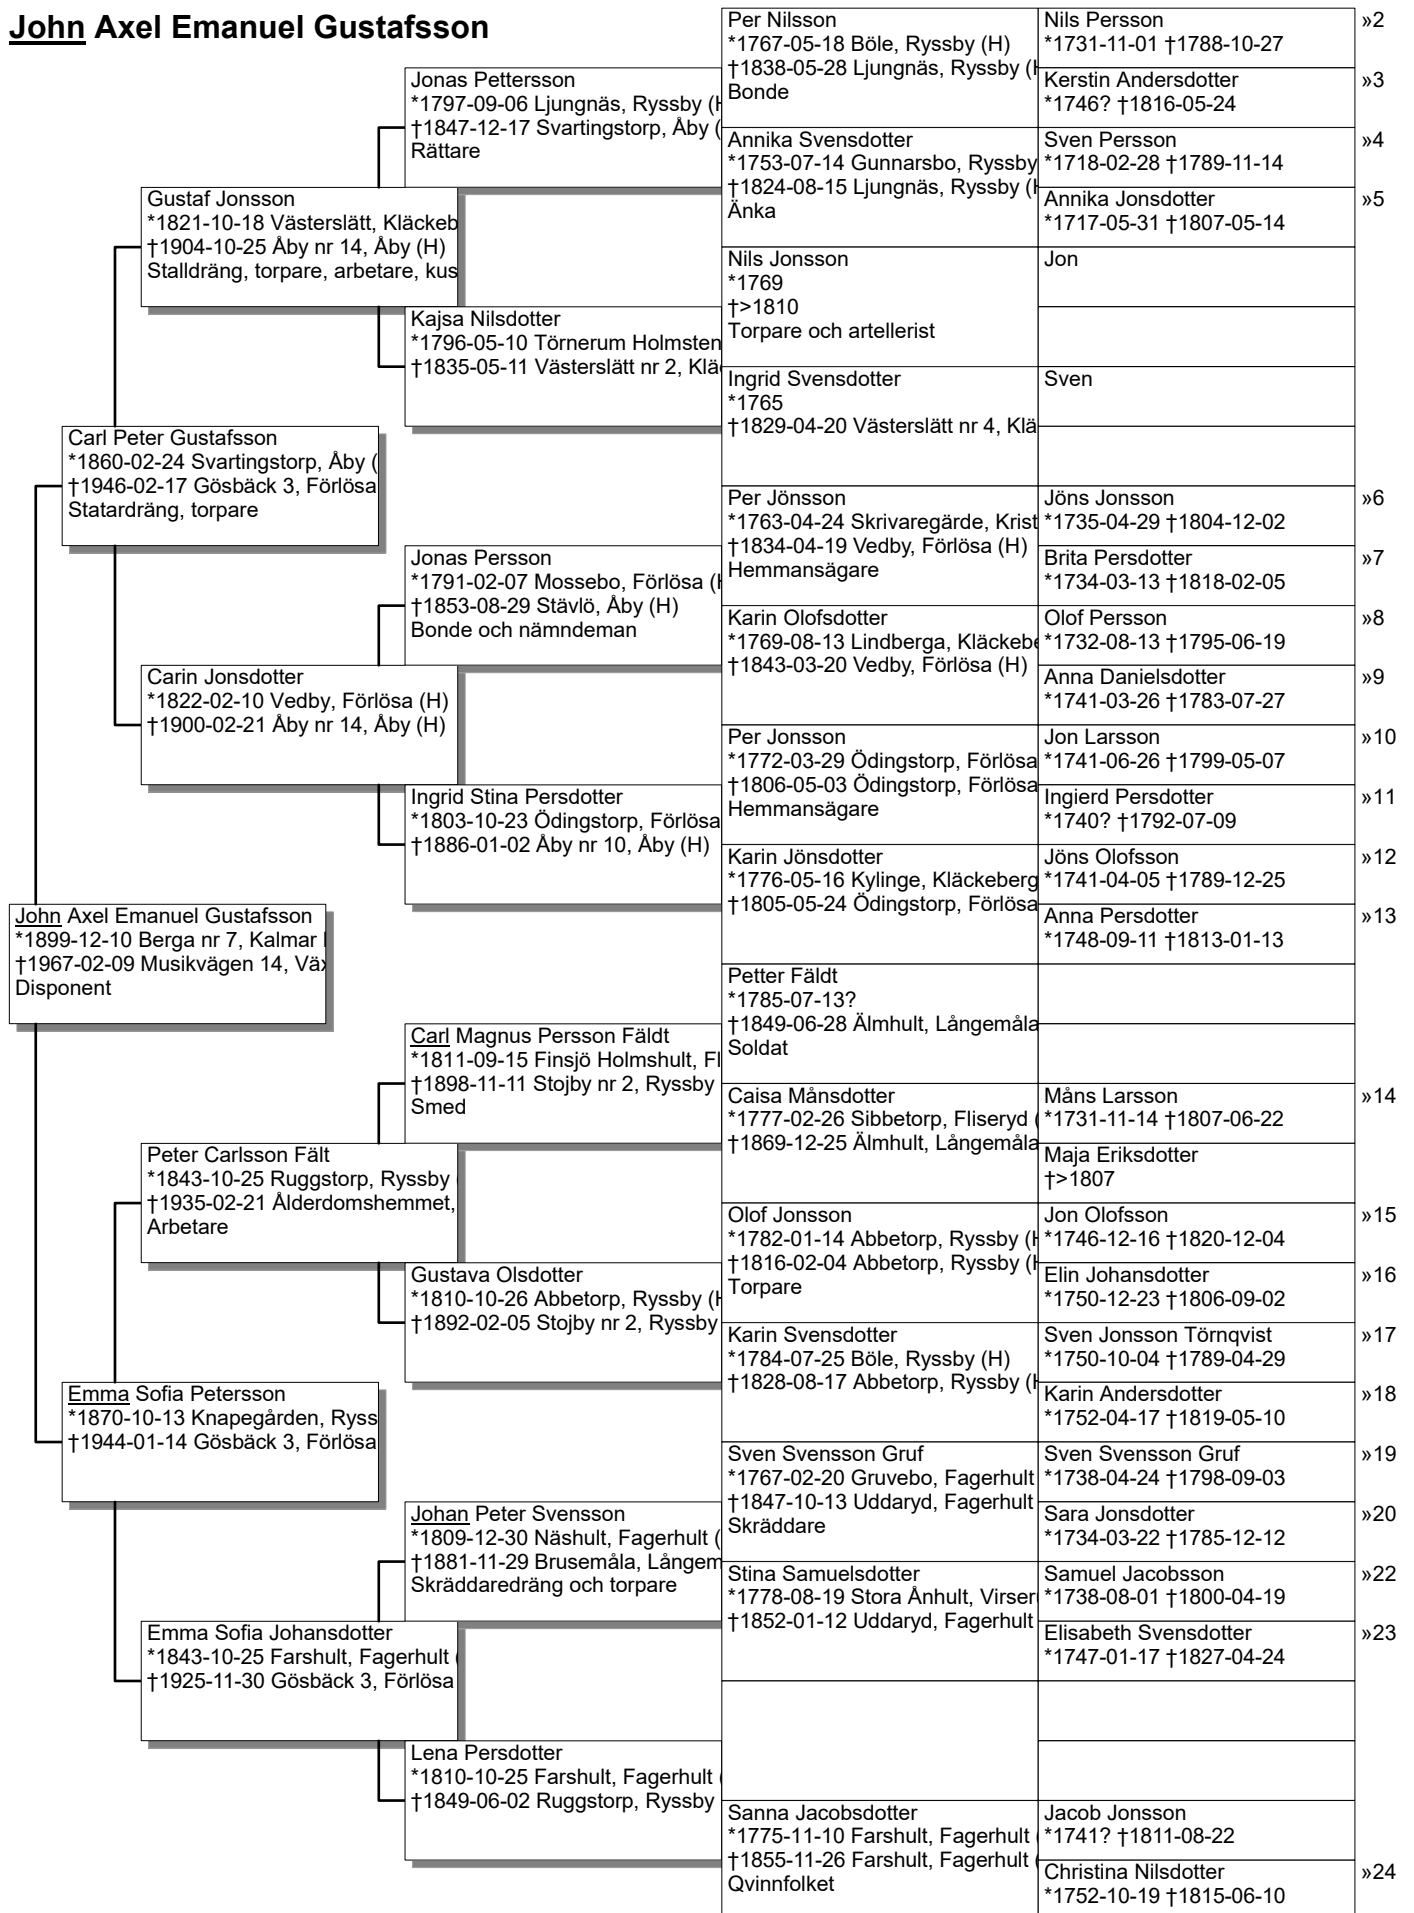

Antavla

John Axel Emanuel Gustafsson

Antavla

Nils Persson

Antavla

Kerstin Andersdotter

Antavla

Sven Persson

Antavla

Annika Jonsdotter

Antavla

Jöns Jonsson

Antavla

Brita Persdotter

Antavla

Olof Persson

Antavla

Anna Danielsdotter

Antavla

Jon Larsson

Antavla

Ingjerd Persdotter

Antavla

Jöns Olofsson