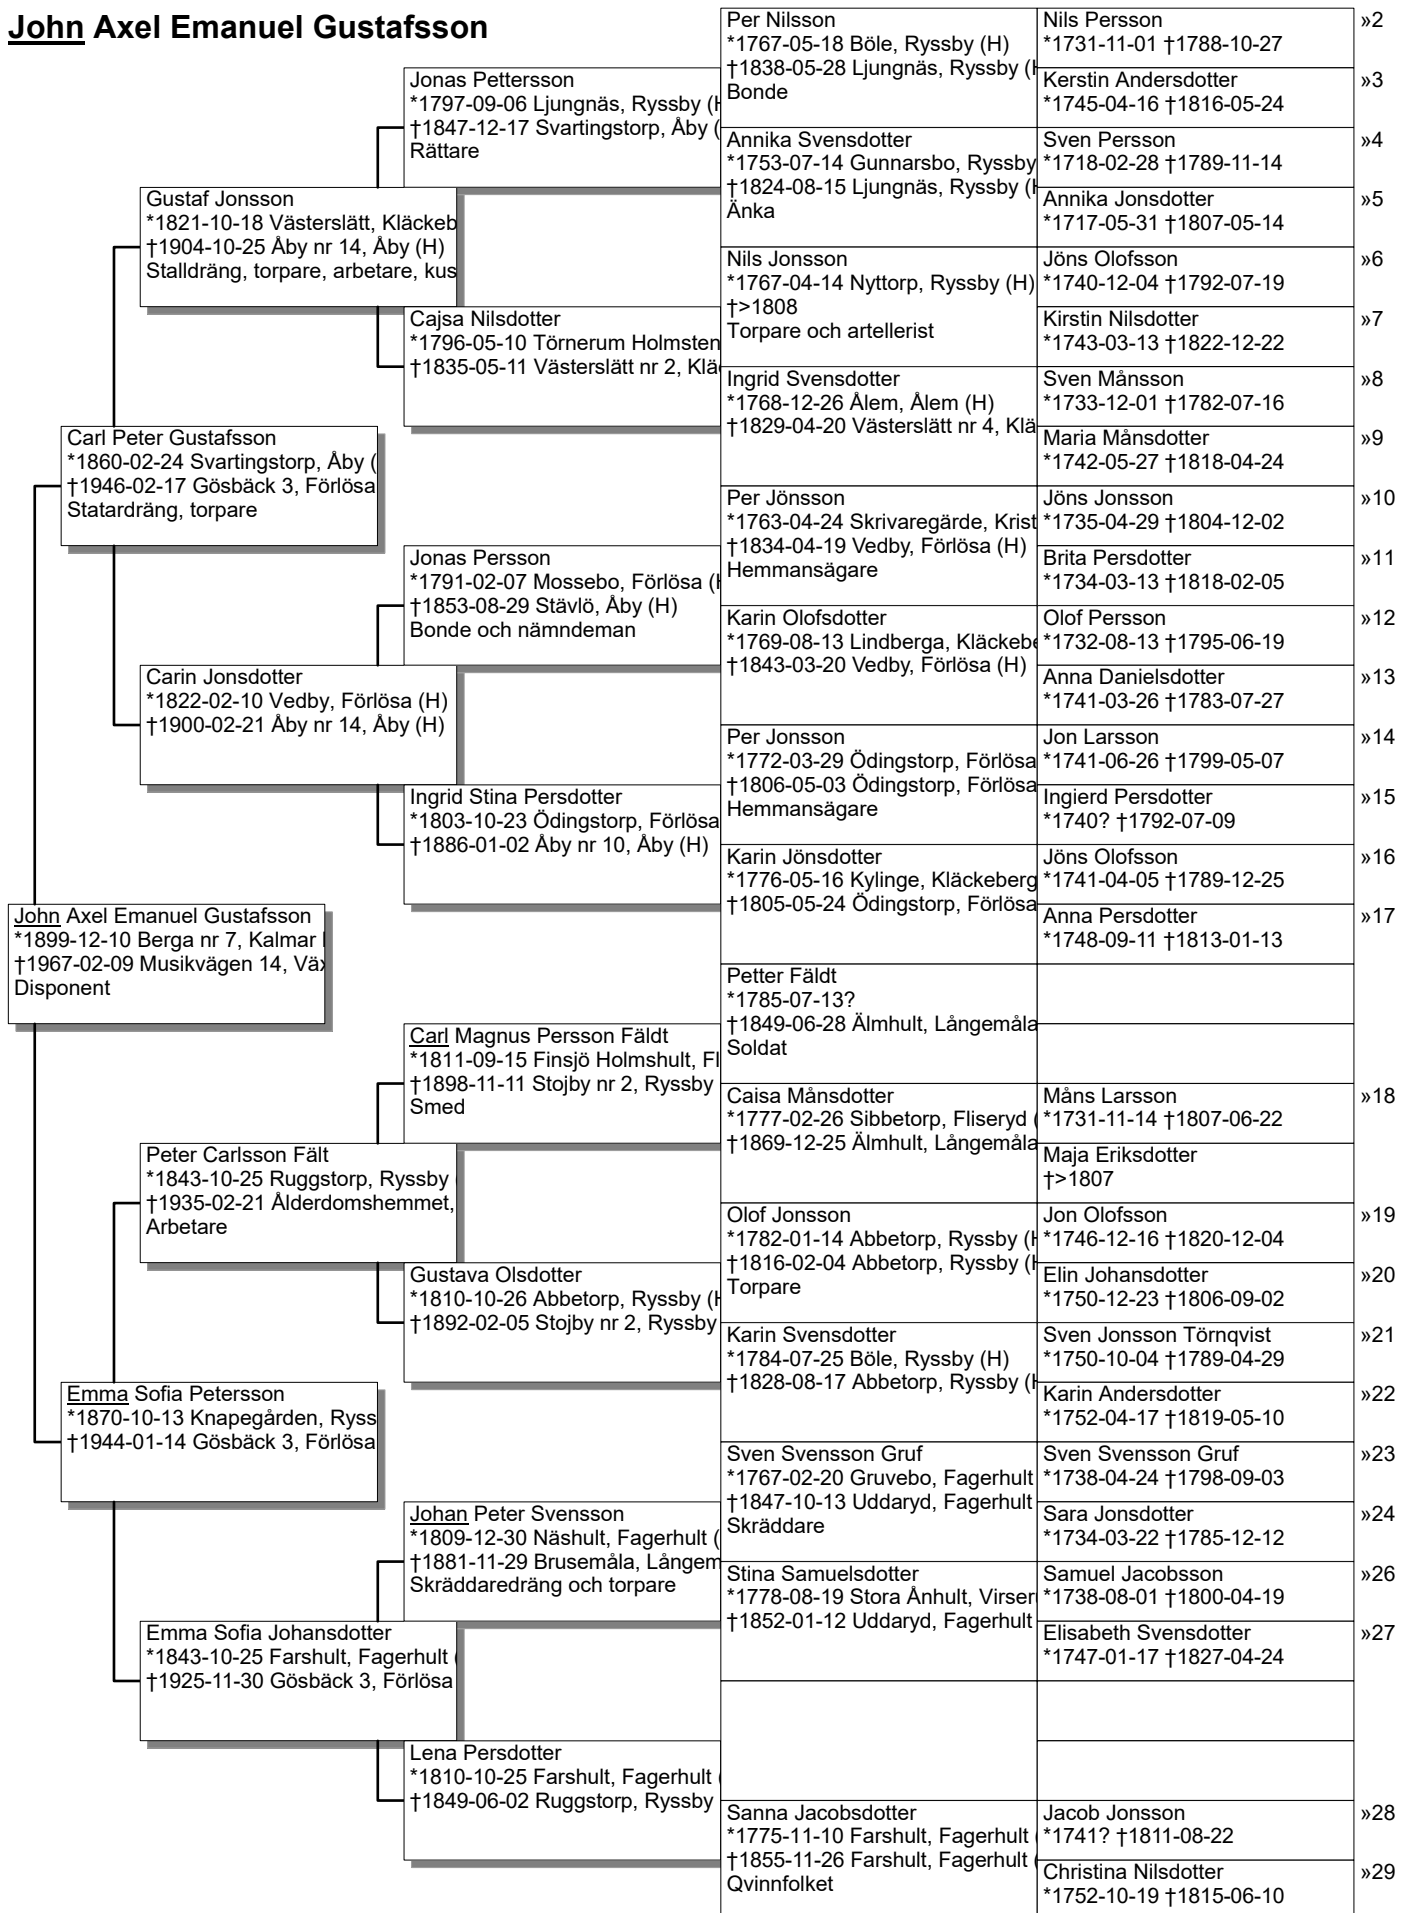

Antavla

John Axel Emanuel Gustafsson

Antavla

Nils Persson

Antavla

Kerstin Andersdotter

Antavla

Sven Persson

Antavla

Annika Jonsdotter

Antavla

Jöns Olofsson

Antavla

Kirstin Nilsdotter

Antavla

Sven Månsson