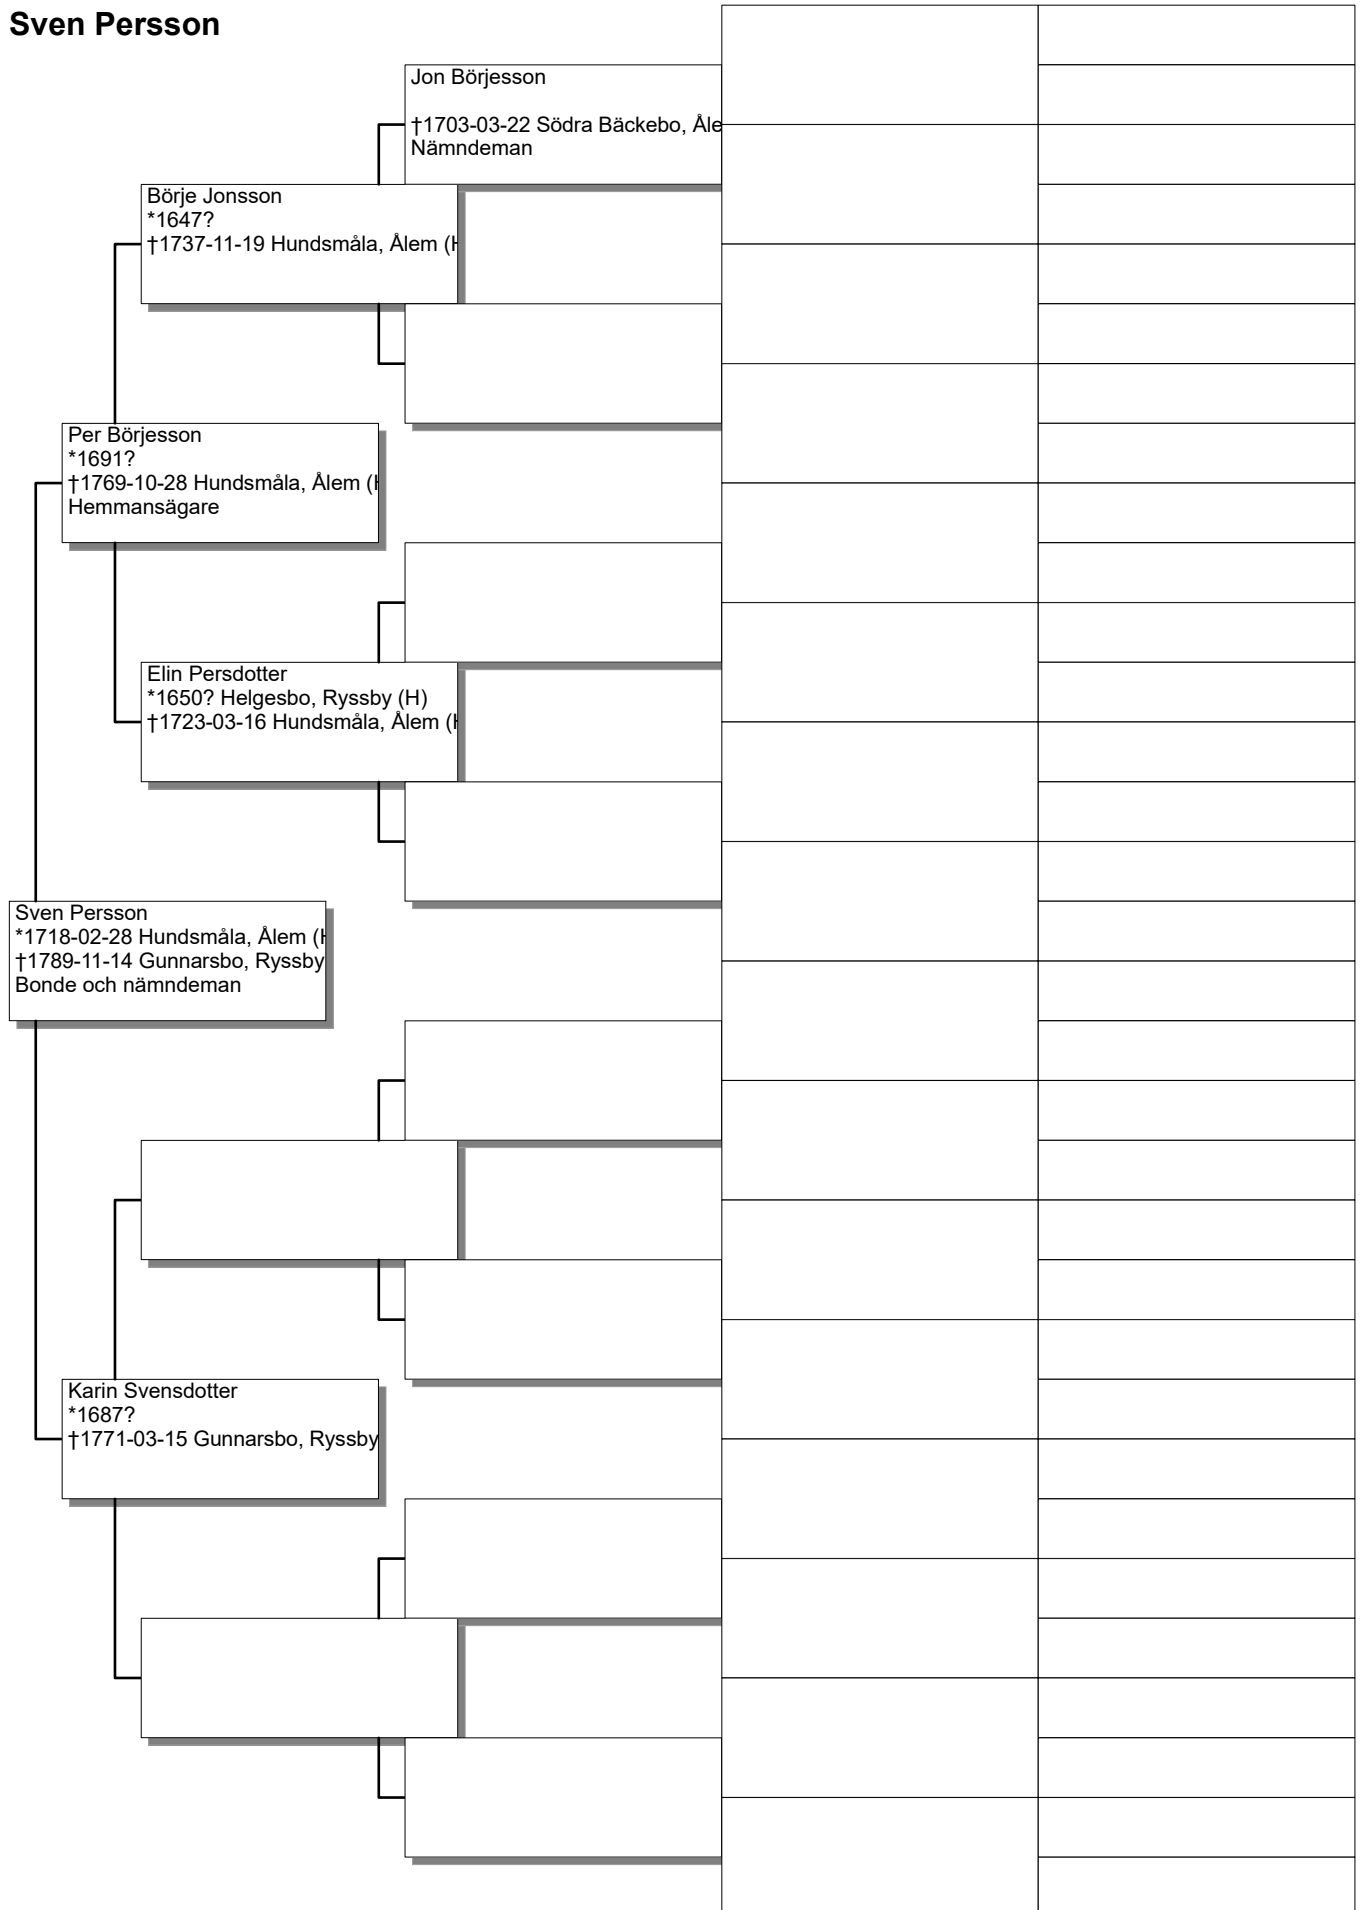

Antavla

John Axel Emanuel Gustafsson

Antavla

Nils Persson

Antavla

Kerstin Andersdotter

Antavla

Sven Persson

Antavla

Annika Jonsdotter

Antavla

Jöns Jonsson

Antavla

Brita Persdotter

Antavla

Olof Persson

Antavla

Anna Danielsdotter

Antavla

Jon Larsson

Antavla

Ingjerd Persdotter

Antavla

Jöns Olofsson