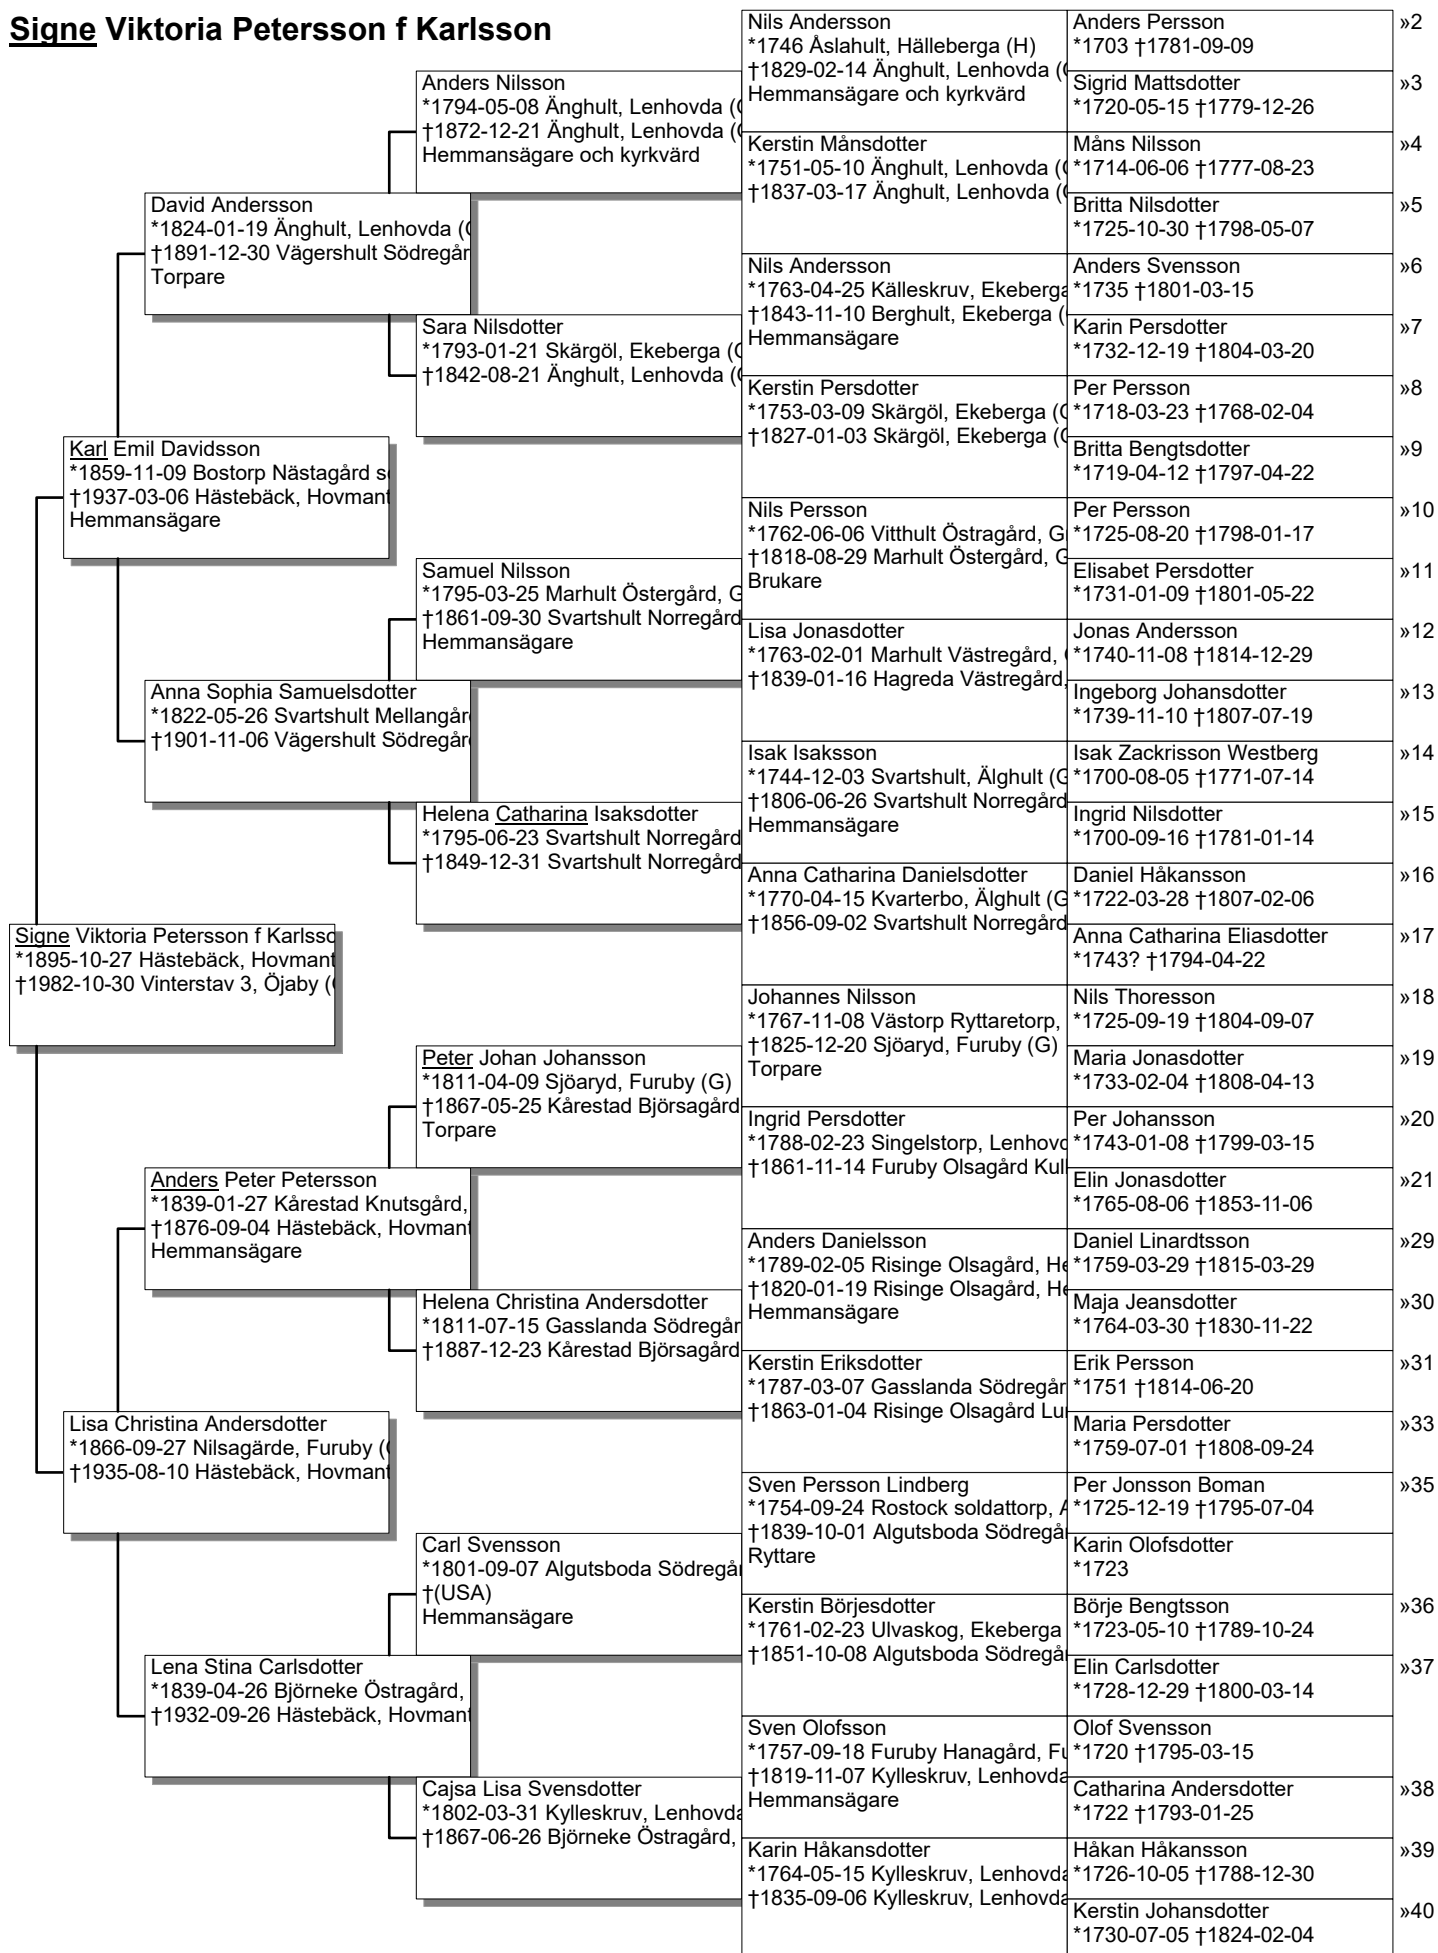

Antavla

Signe Viktoria Petersson f Karlsson

Antavla

Sigrid Mattsdotter

Antavla

Britta Nilsdotter

Antavla

Karin Persdotter

Antavla

Per Persson

Antavla

Britta Bengtsdotter

Antavla

Per Persson

Antavla

Ingeborg Johansdotter

Antavla

Isak Zackrisson Westberg

Antavla

Ingrid Nilsdotter

Antavla

Daniel Håkansson

Antavla

Anna Catharina Eliasdotter