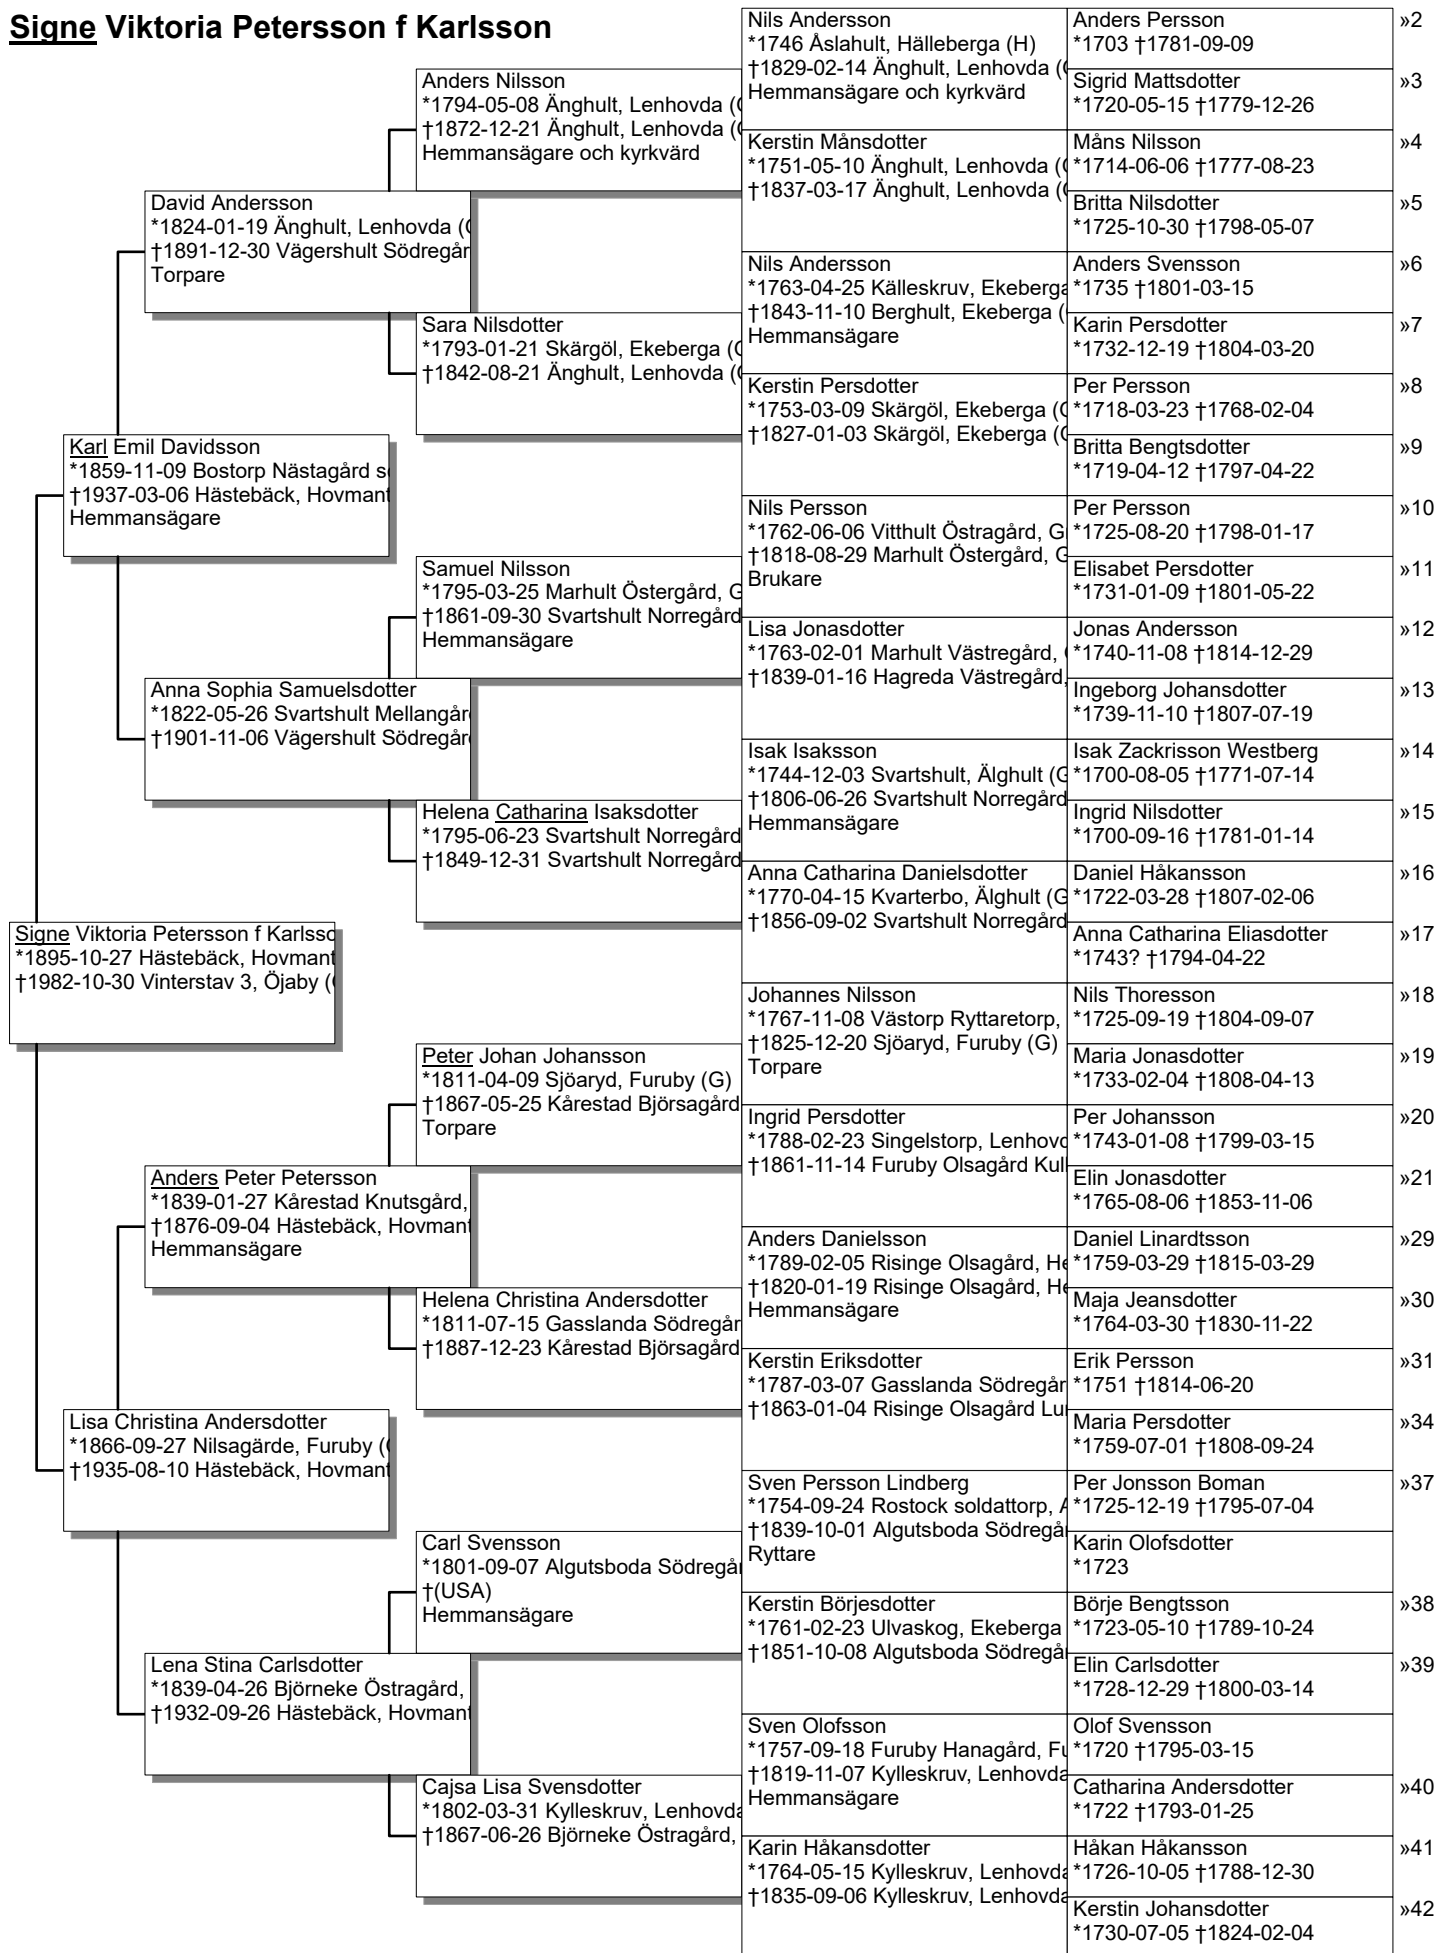

Antavla

Signe Viktoria Petersson f Karlsson

Antavla

Anders Persson

Antavla

Måns Nilsson

Antavla

Britta Nilsdotter

Antavla

Per Persson

Antavla

Elisabet Persdotter

Antavla

Jonas Andersson

Antavla

Ingeborg Johansdotter