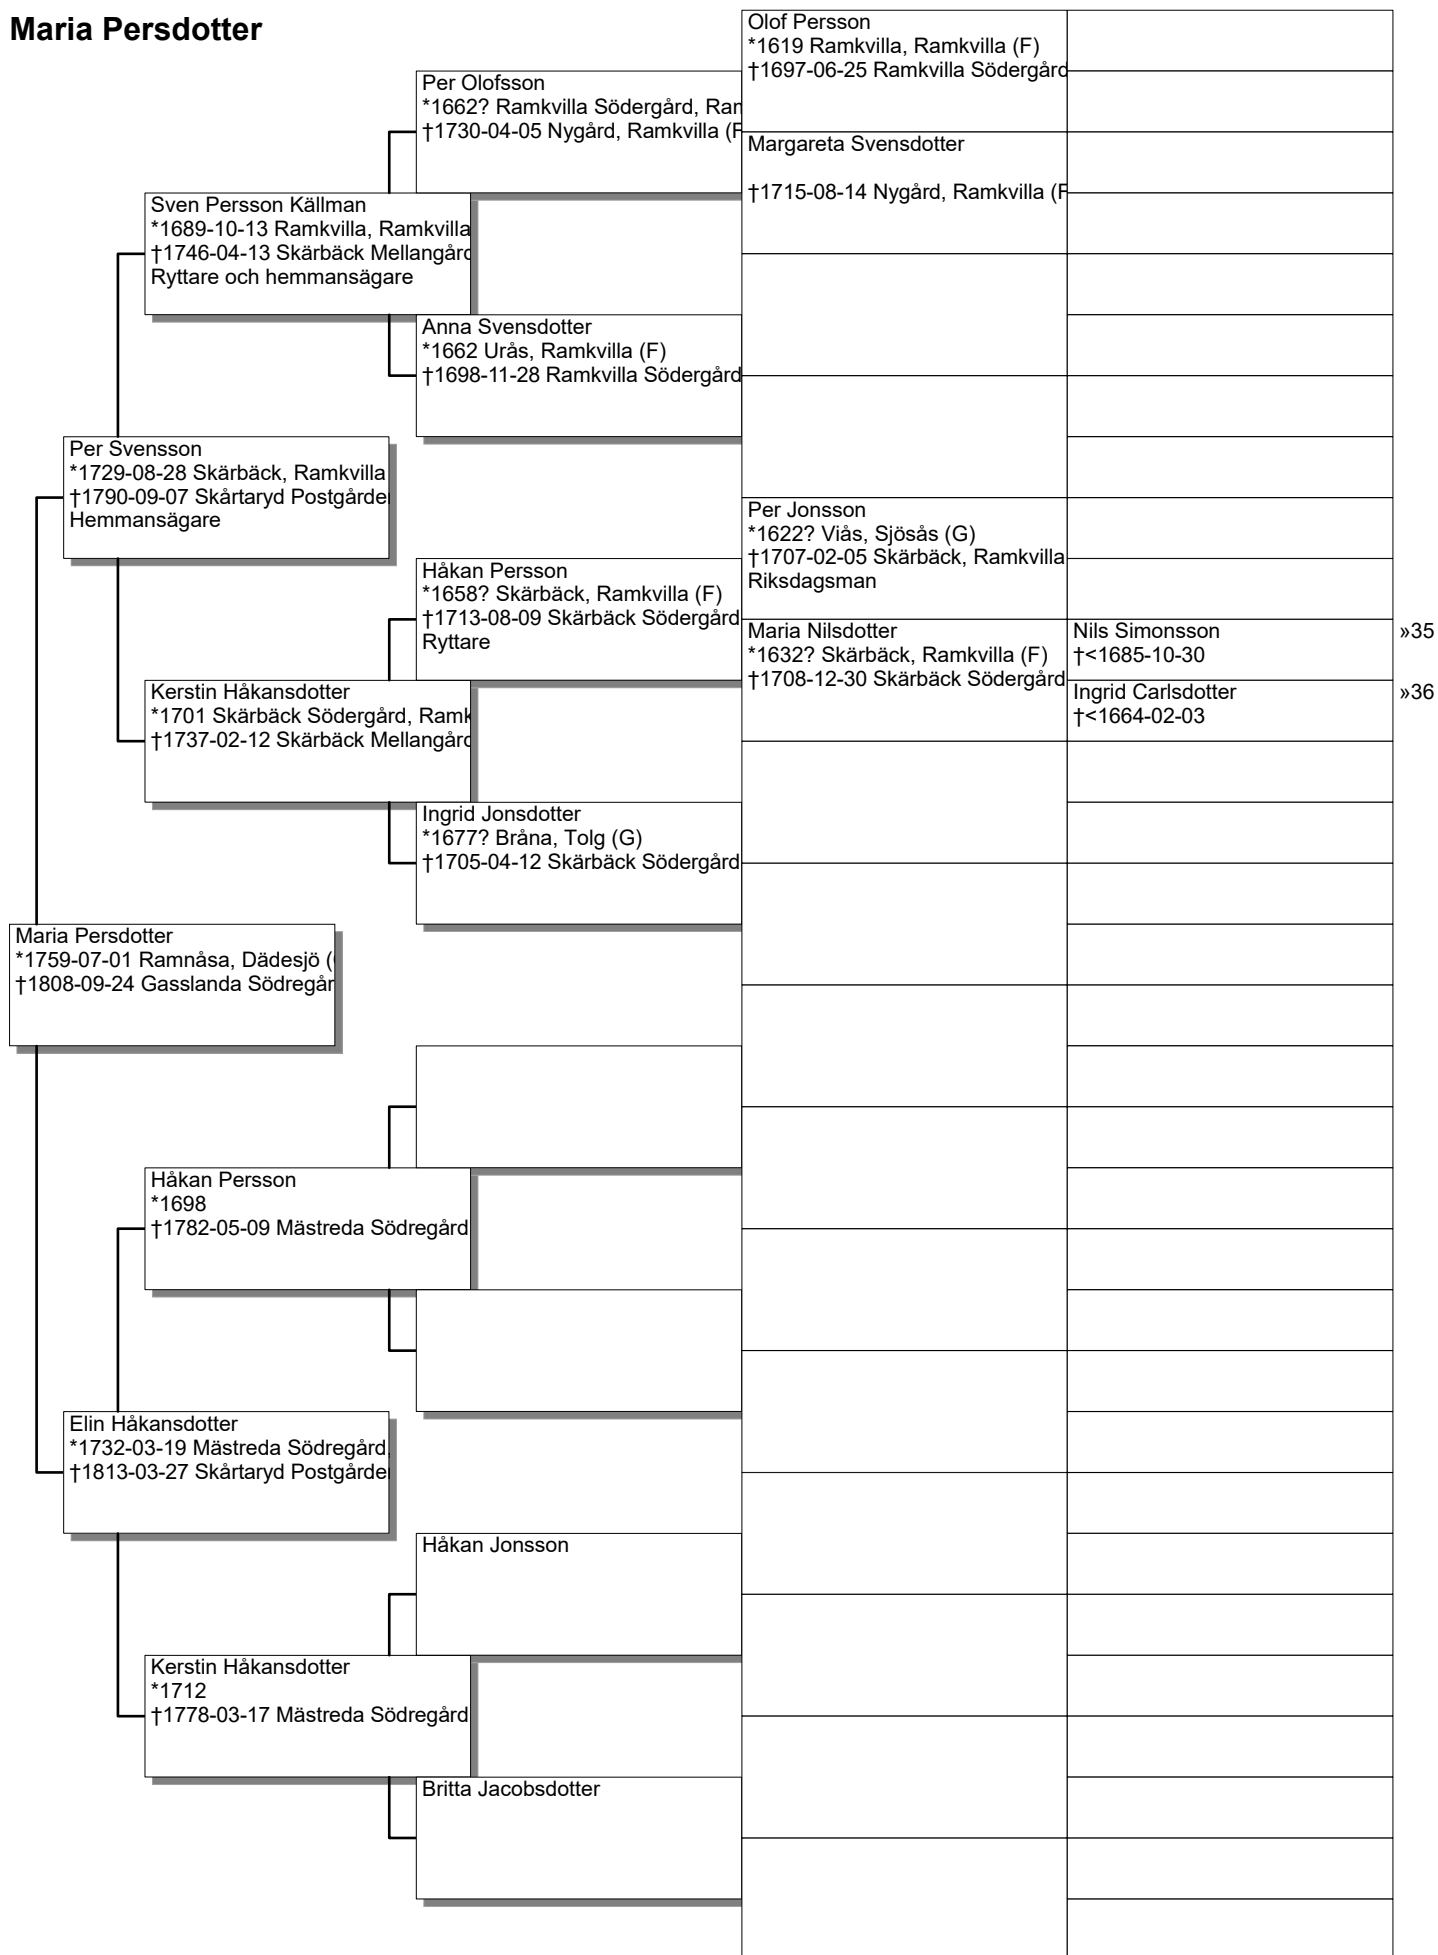

Antavla

Bo Pedersson

Antavla

Nils Gislesson

Antavla

Maria Persdotter

»35

»36