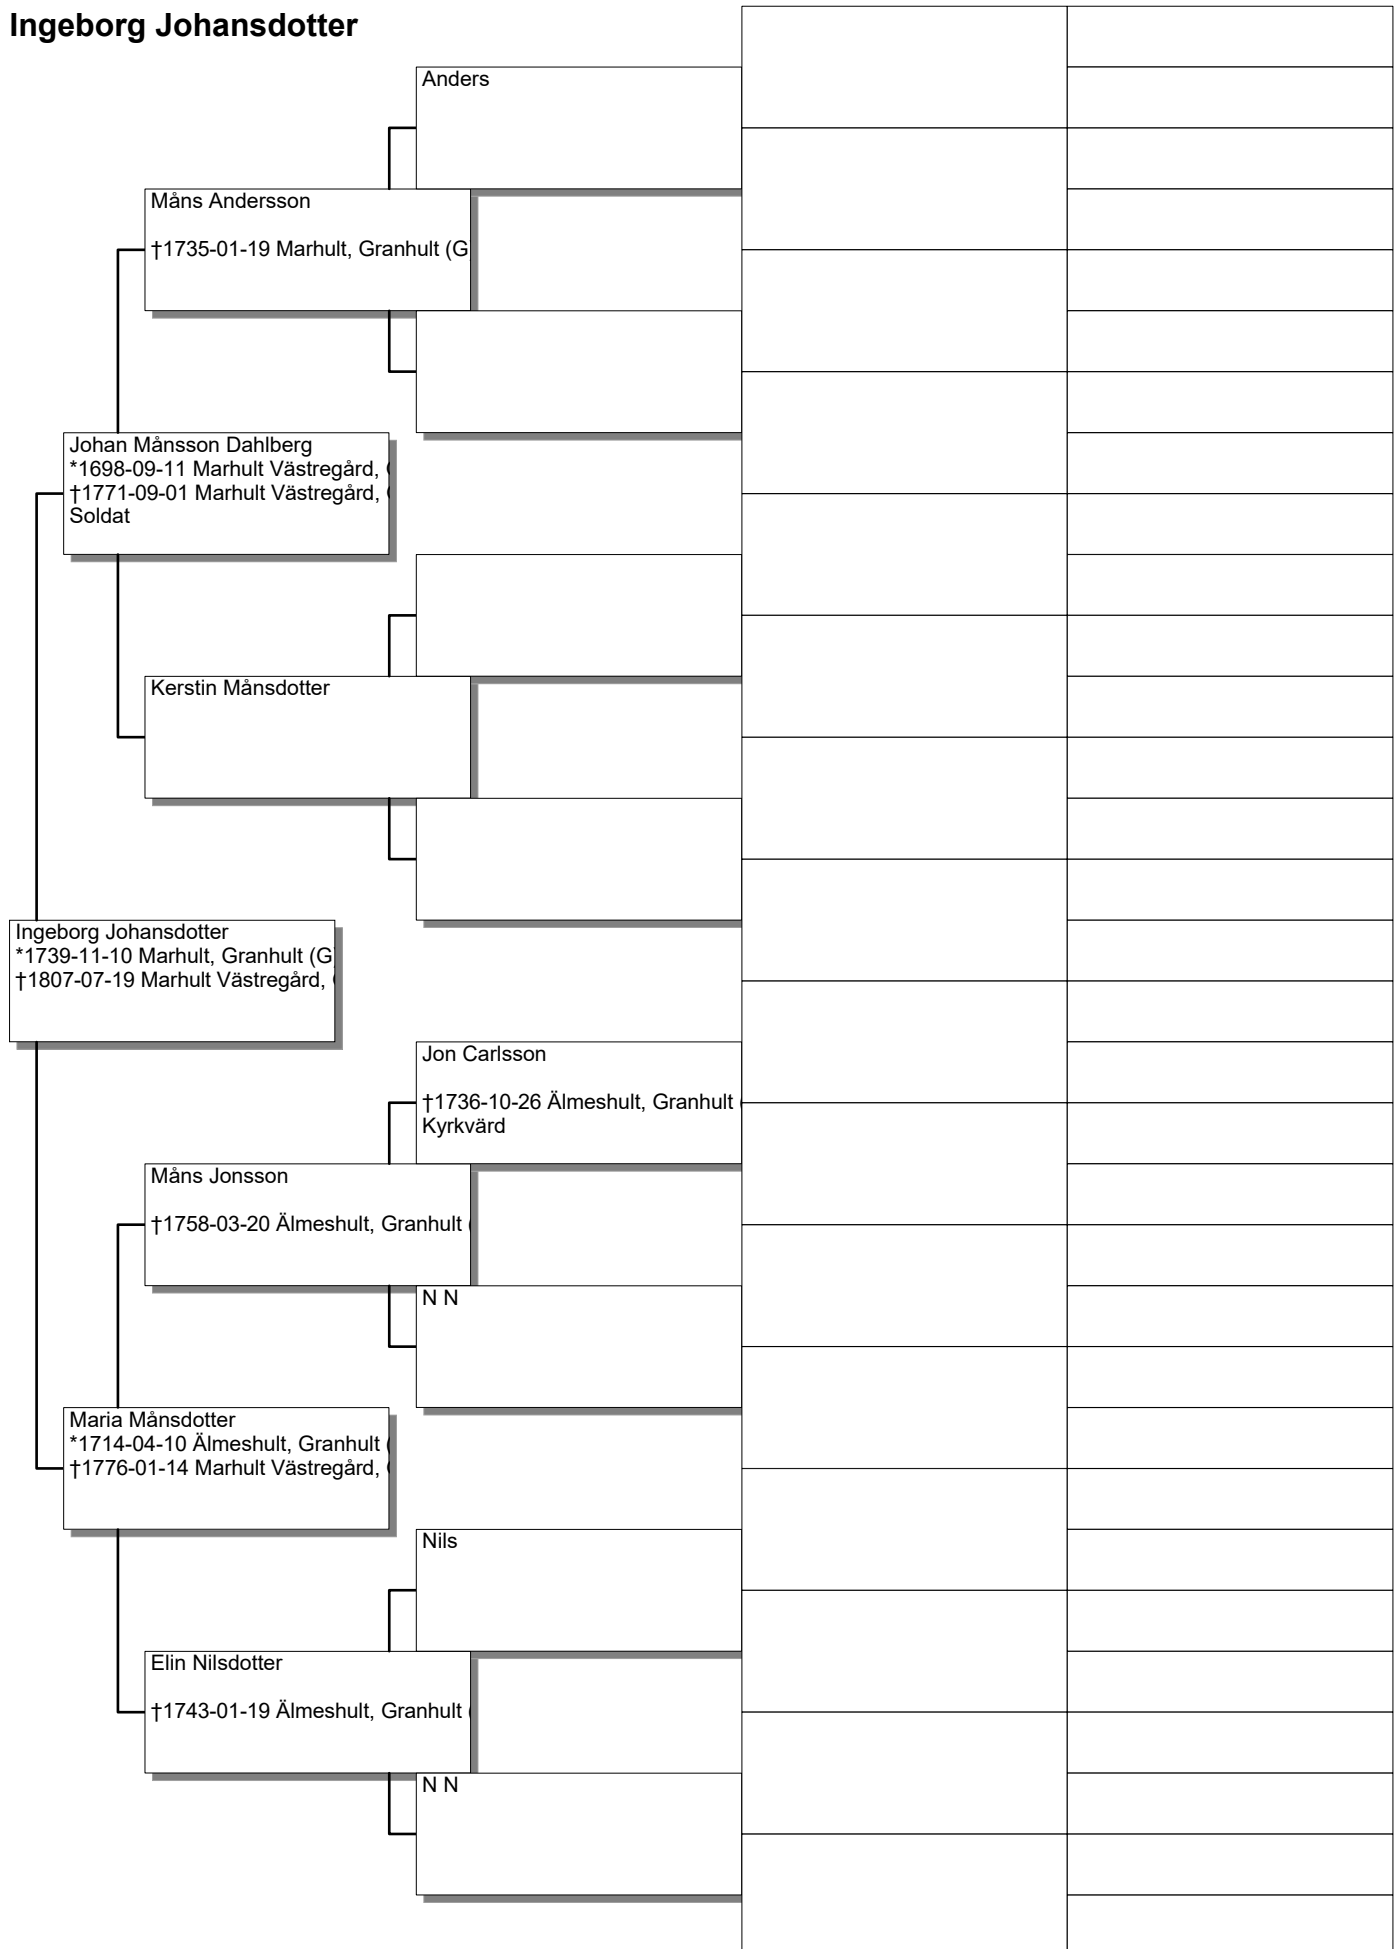

Antavla

Per Persson

Antavla

Britta Bengtsdotter

Antavla

Per Persson

Antavla

Ingeborg Johansdotter

Antavla

Isak Zackrisson Westberg

Antavla

Ingrid Nilsdotter

Antavla

Daniel Håkansson

Antavla

Anna Catharina Eliasdotter