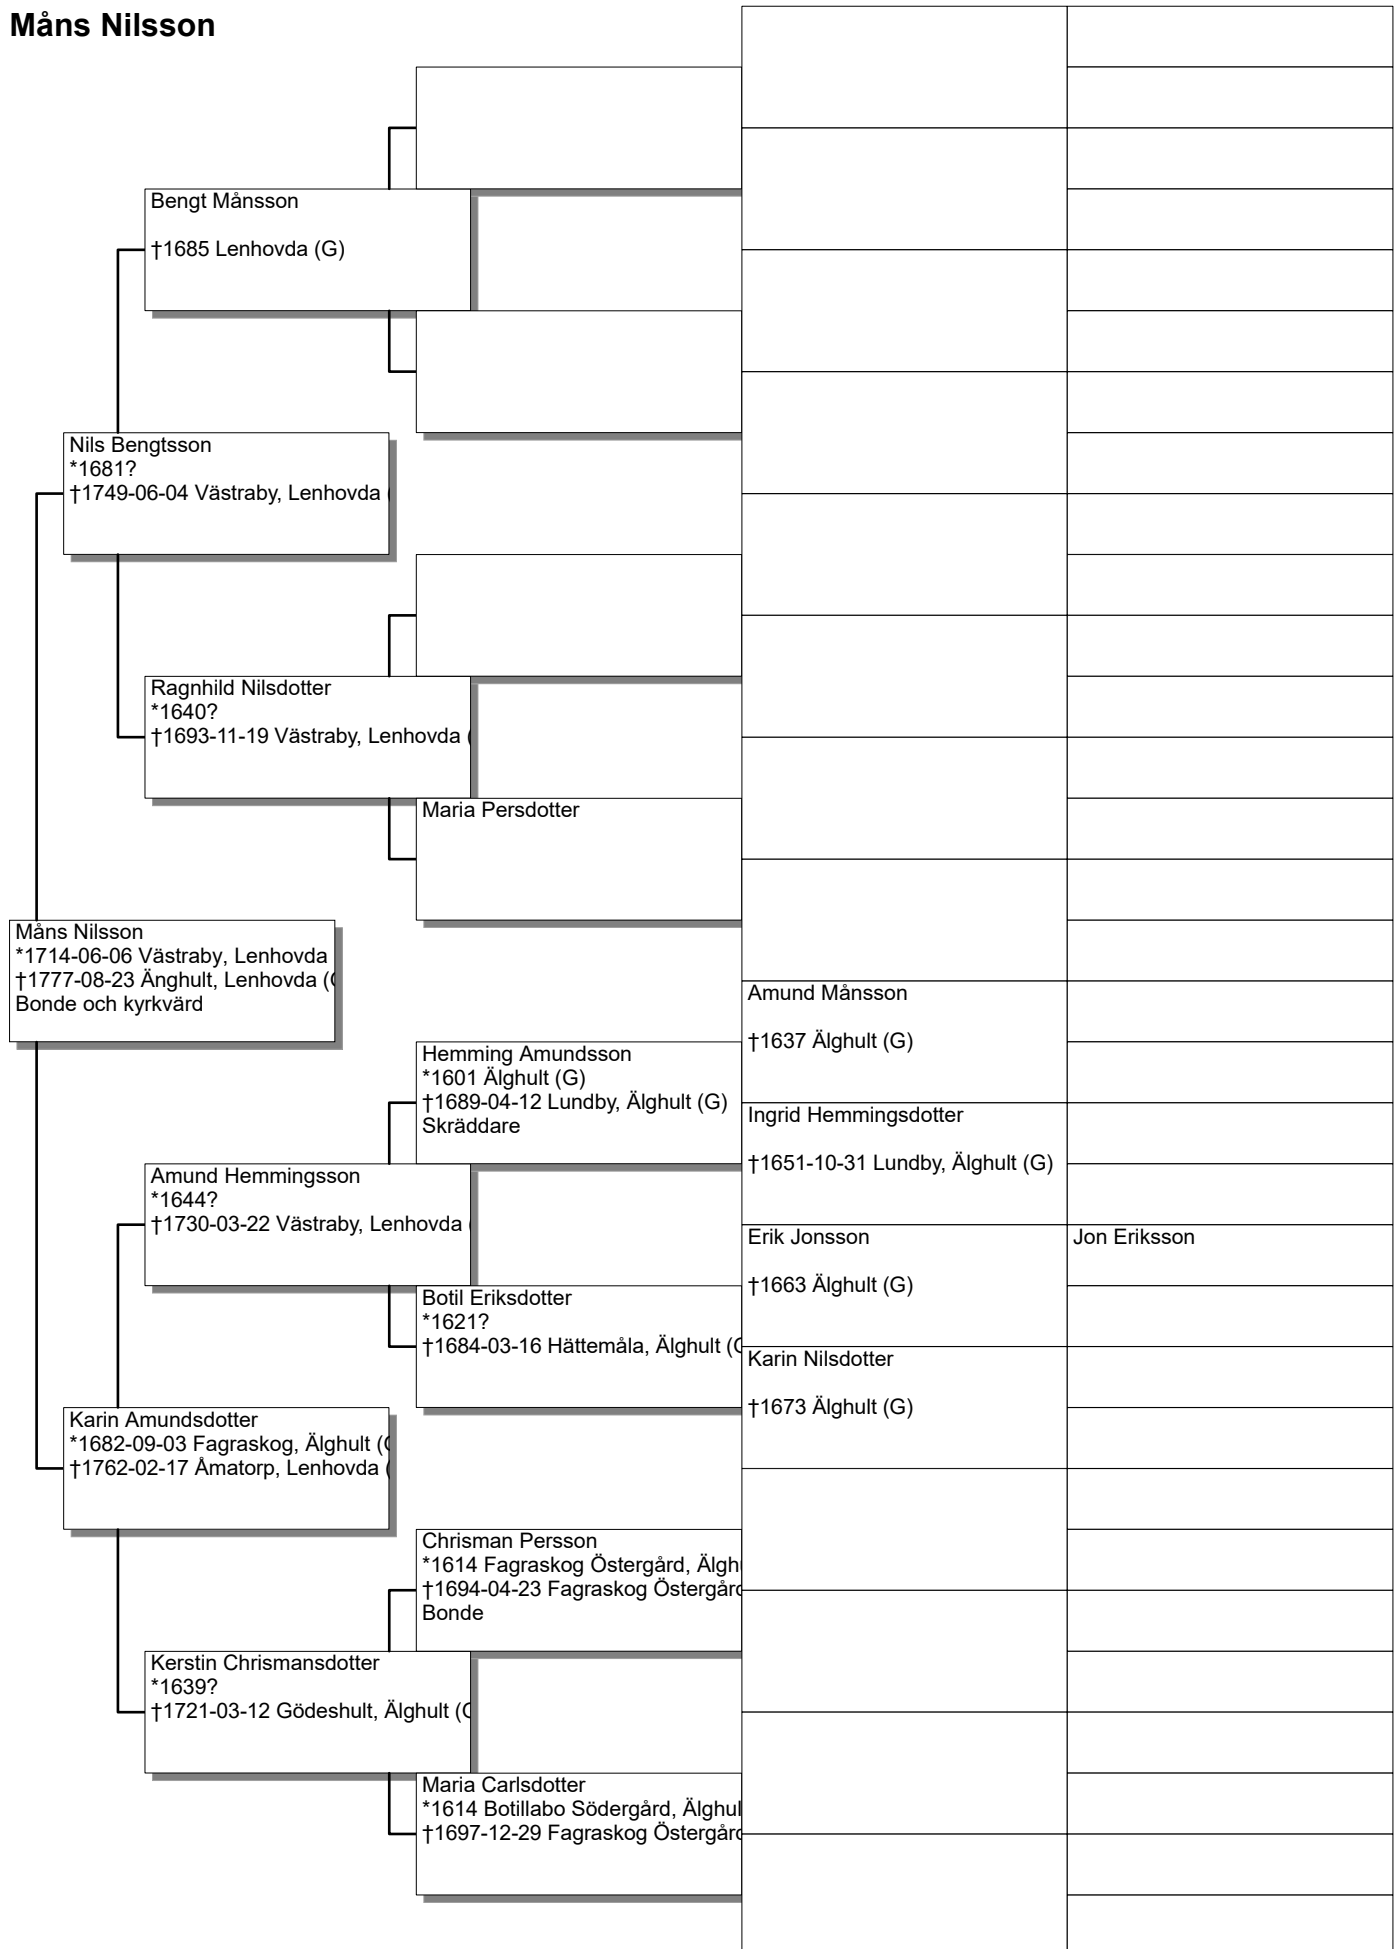

Antavla

Signe Viktoria Petersson f Karlsson

Antavla

Anders Persson

Antavla

Måns Nilsson

Antavla

Britta Nilsdotter