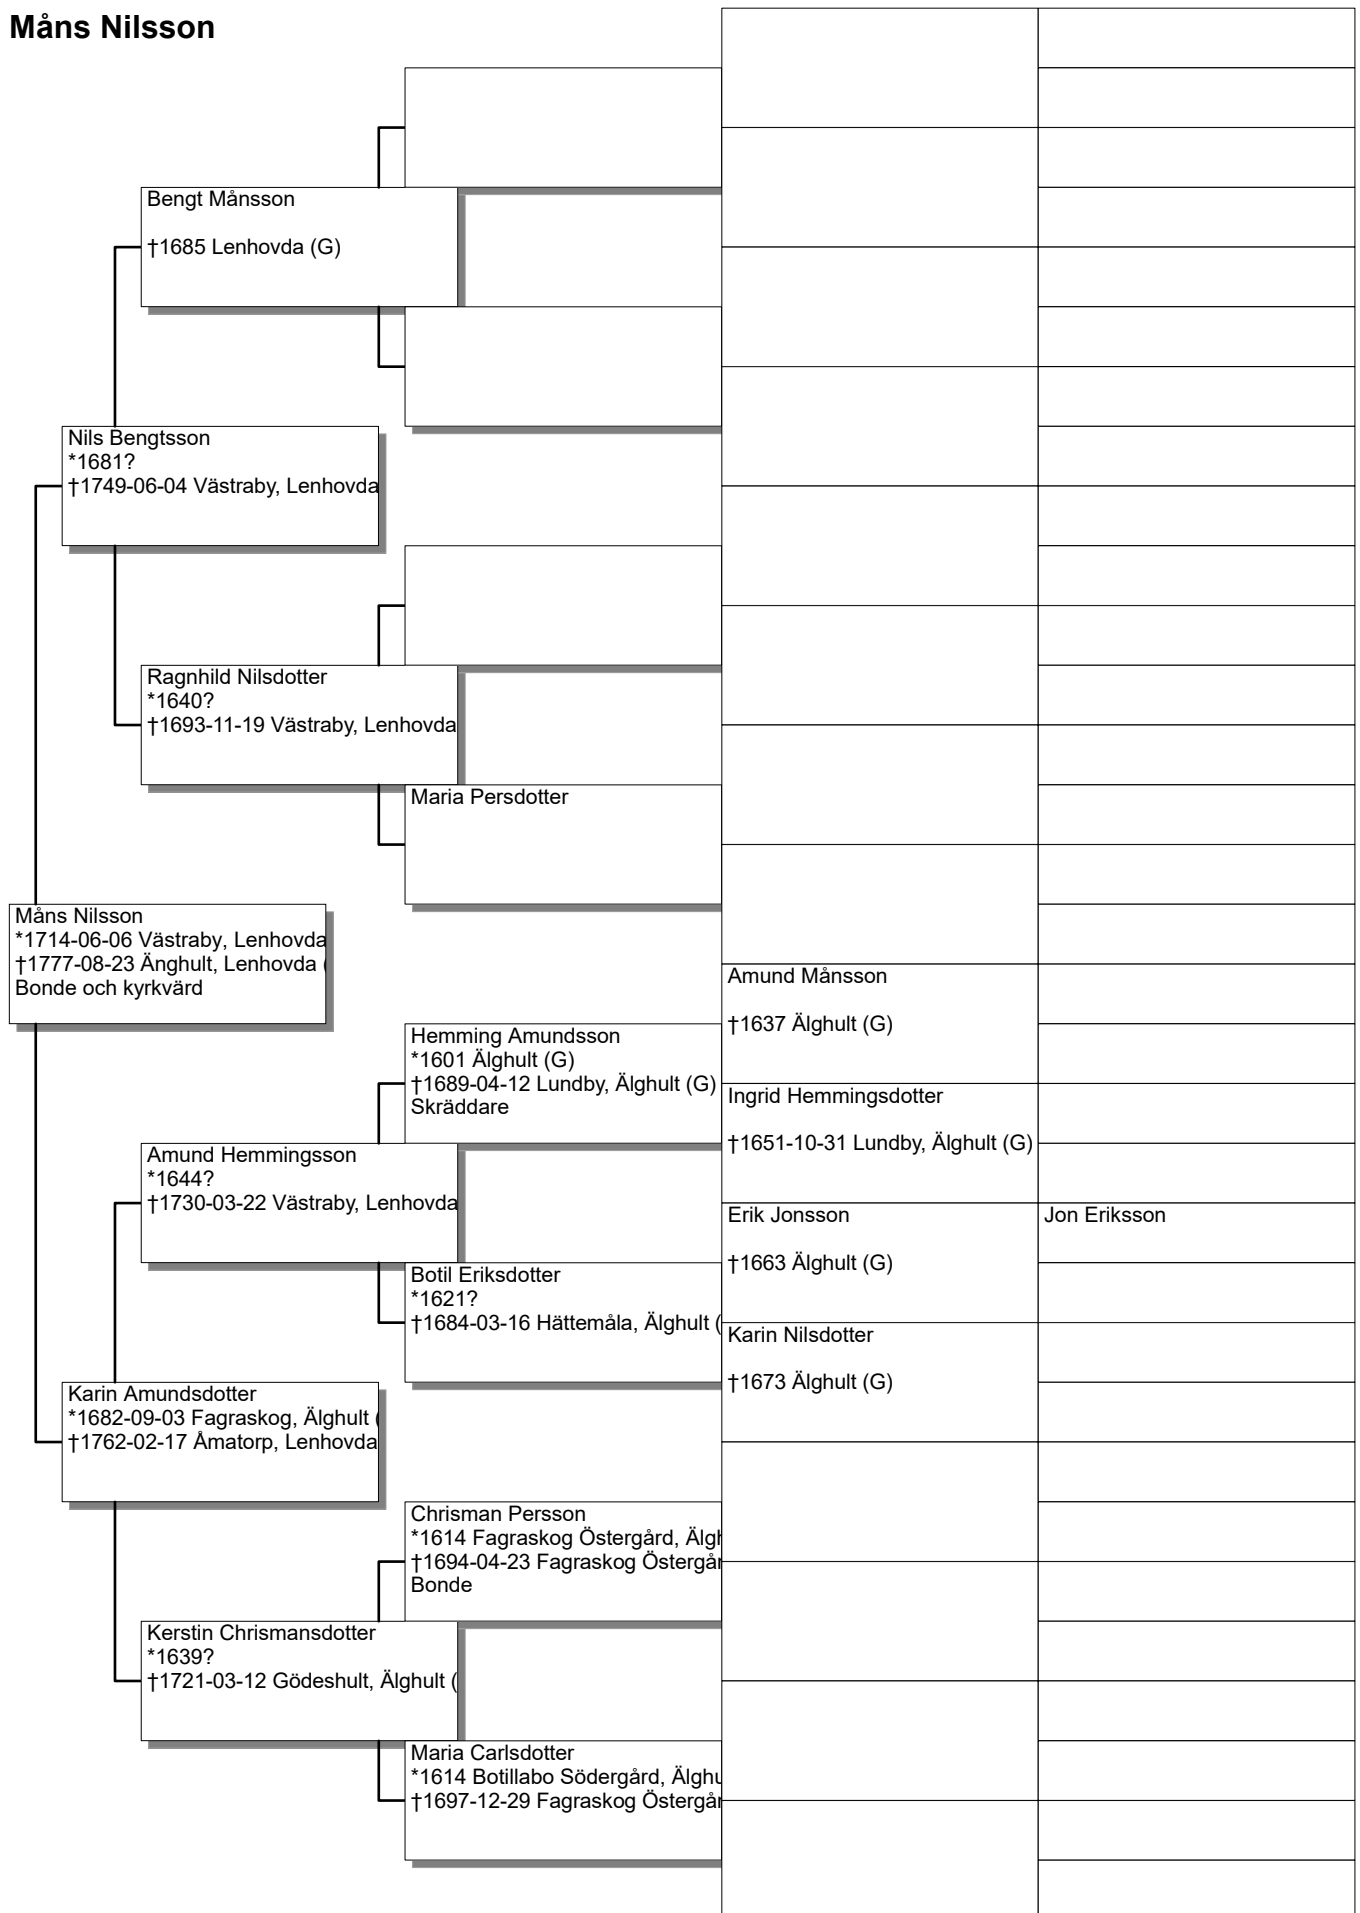

Antavla

Signe Viktoria Petersson f Karlsson

Antavla

Anders Persson

Antavla

Sigrid Mattsdotter

Antavla

Måns Nilsson