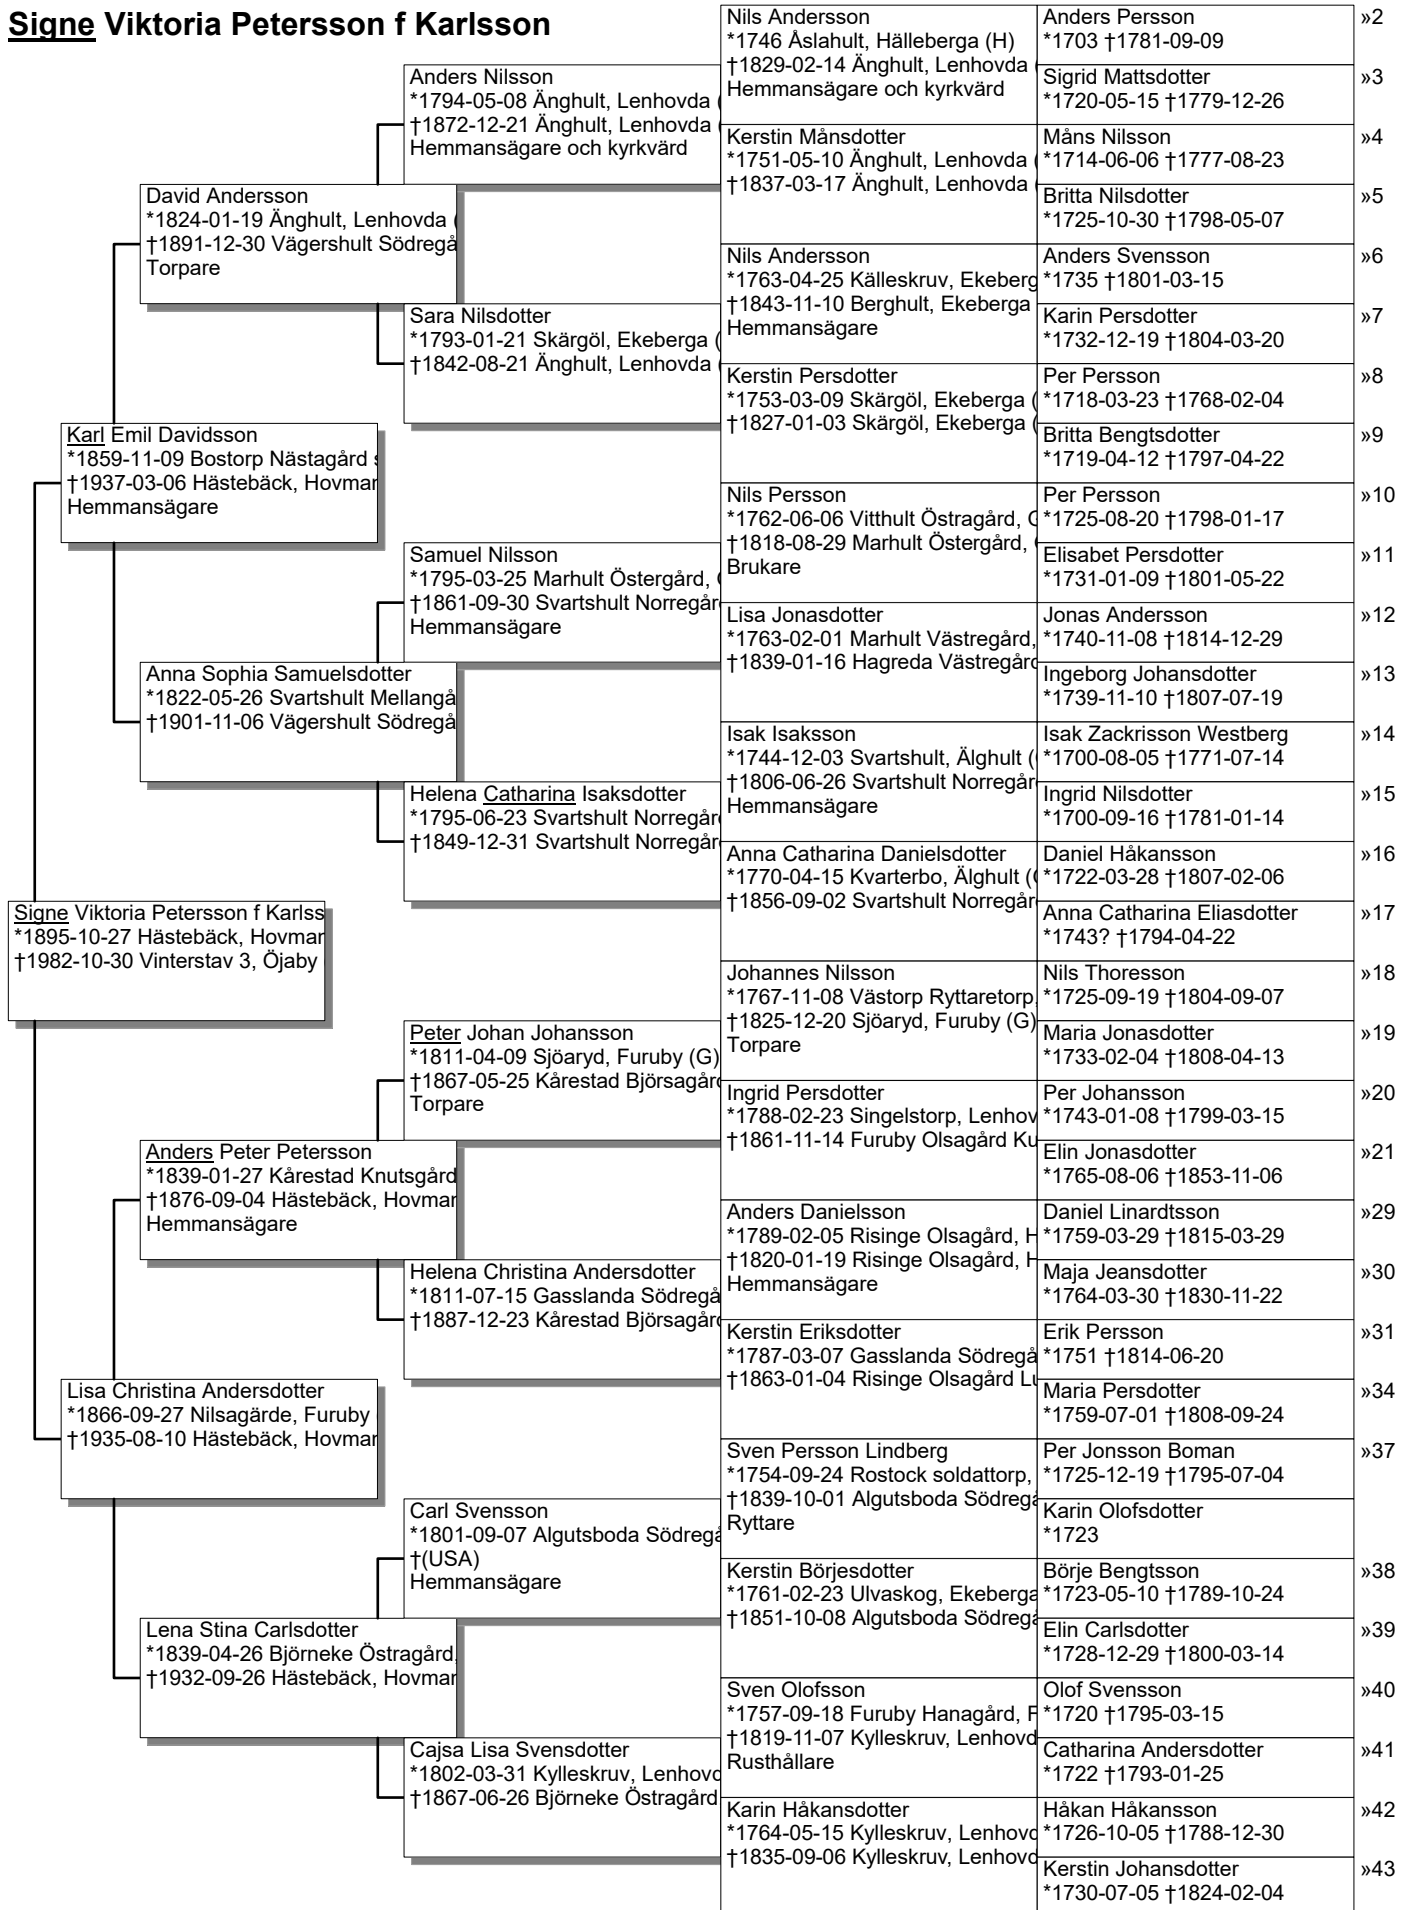

Antavla

Signe Viktoria Petersson f Karlsson

Antavla

Anders Persson

Antavla

Sigrid Mattsdotter

Antavla

Måns Nilsson