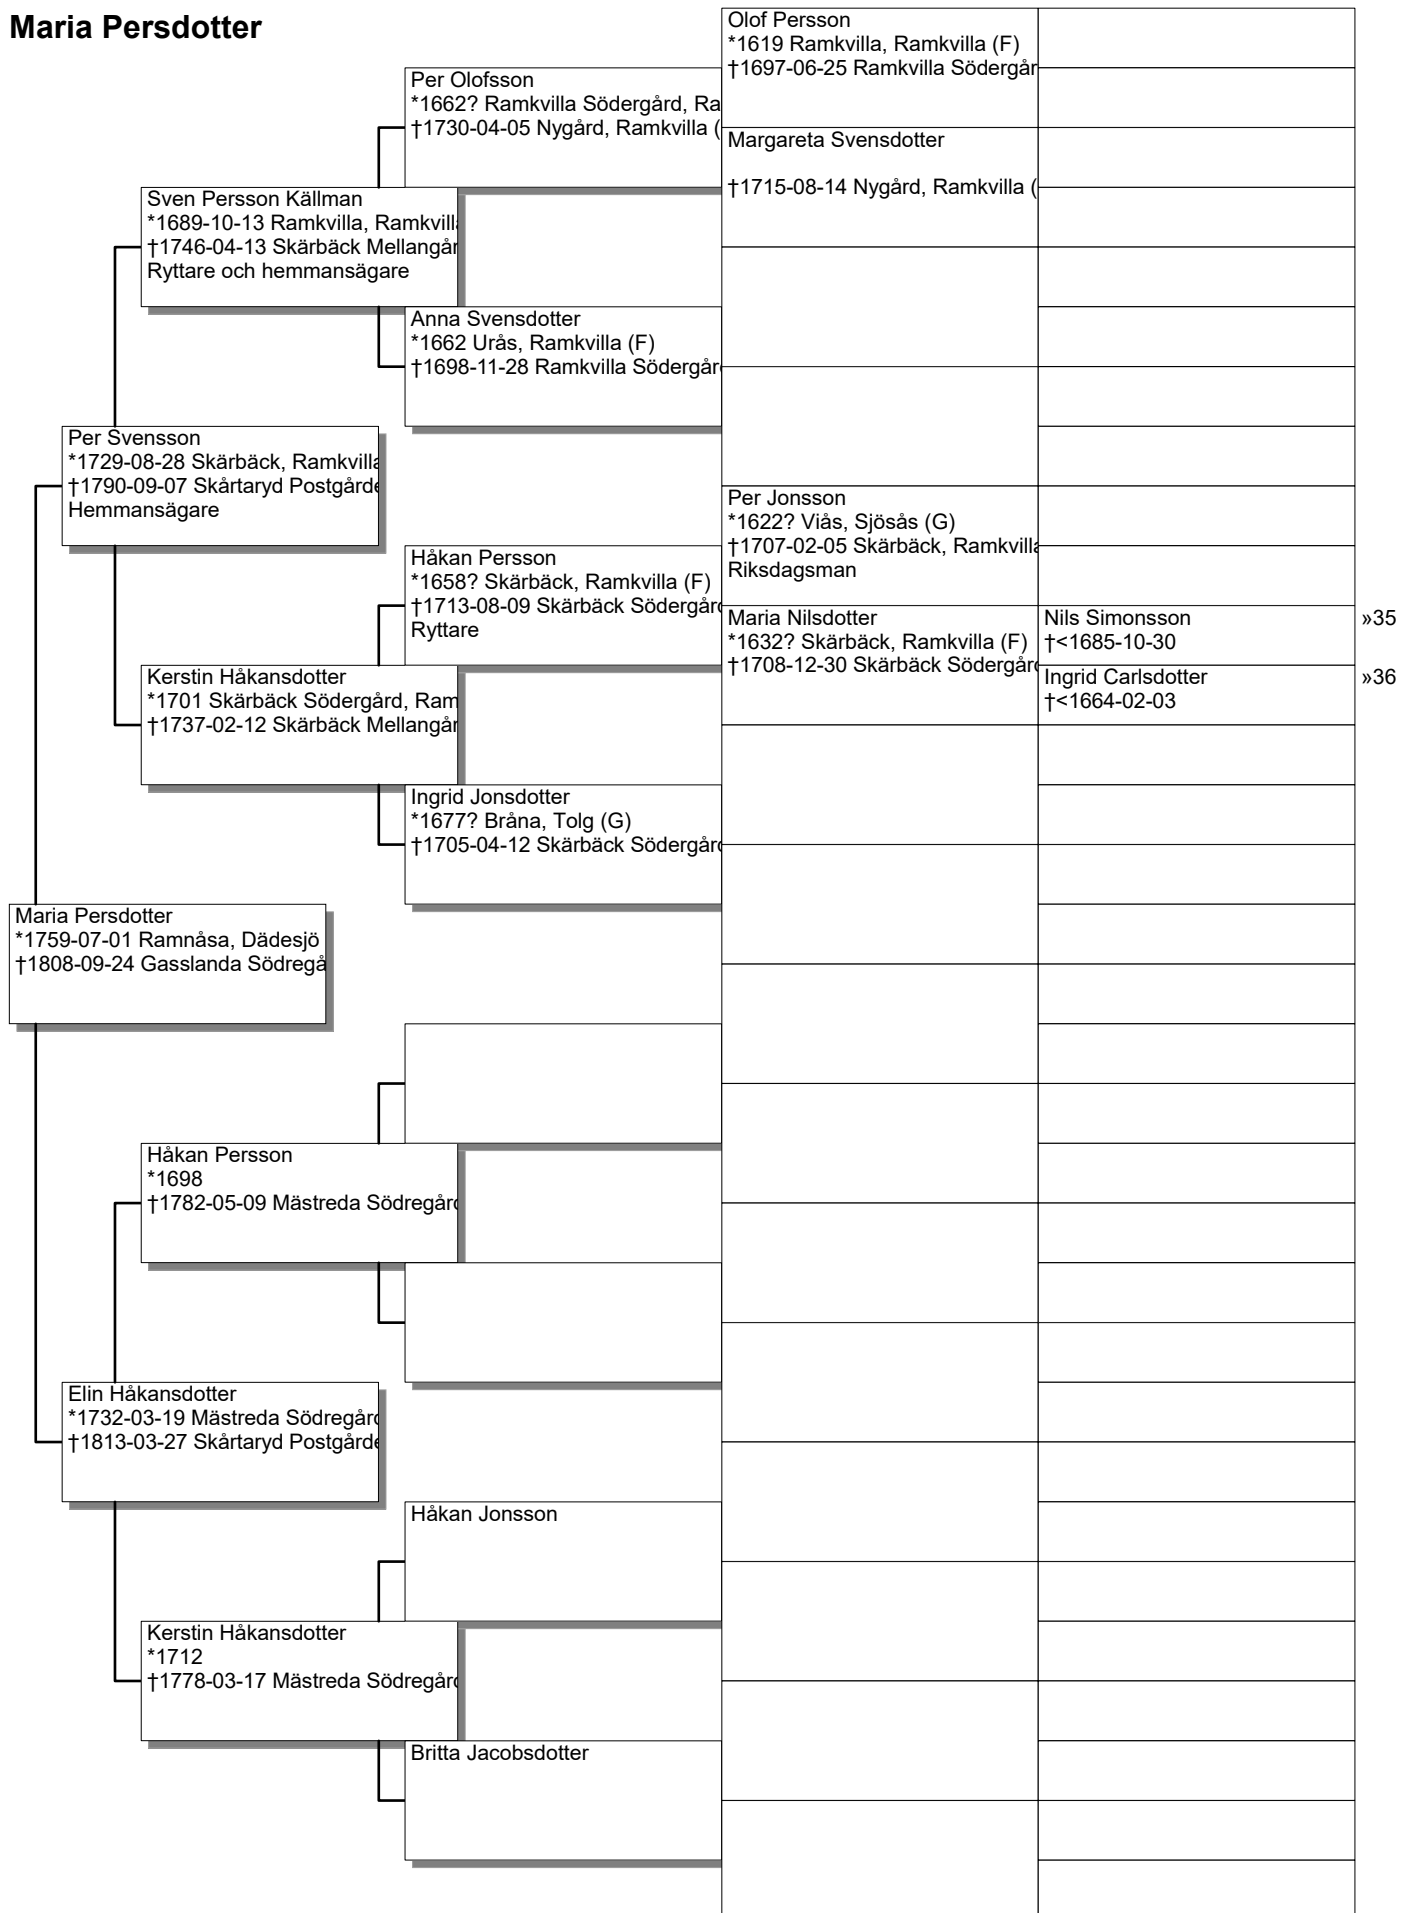

Antavla

Maria Persdotter