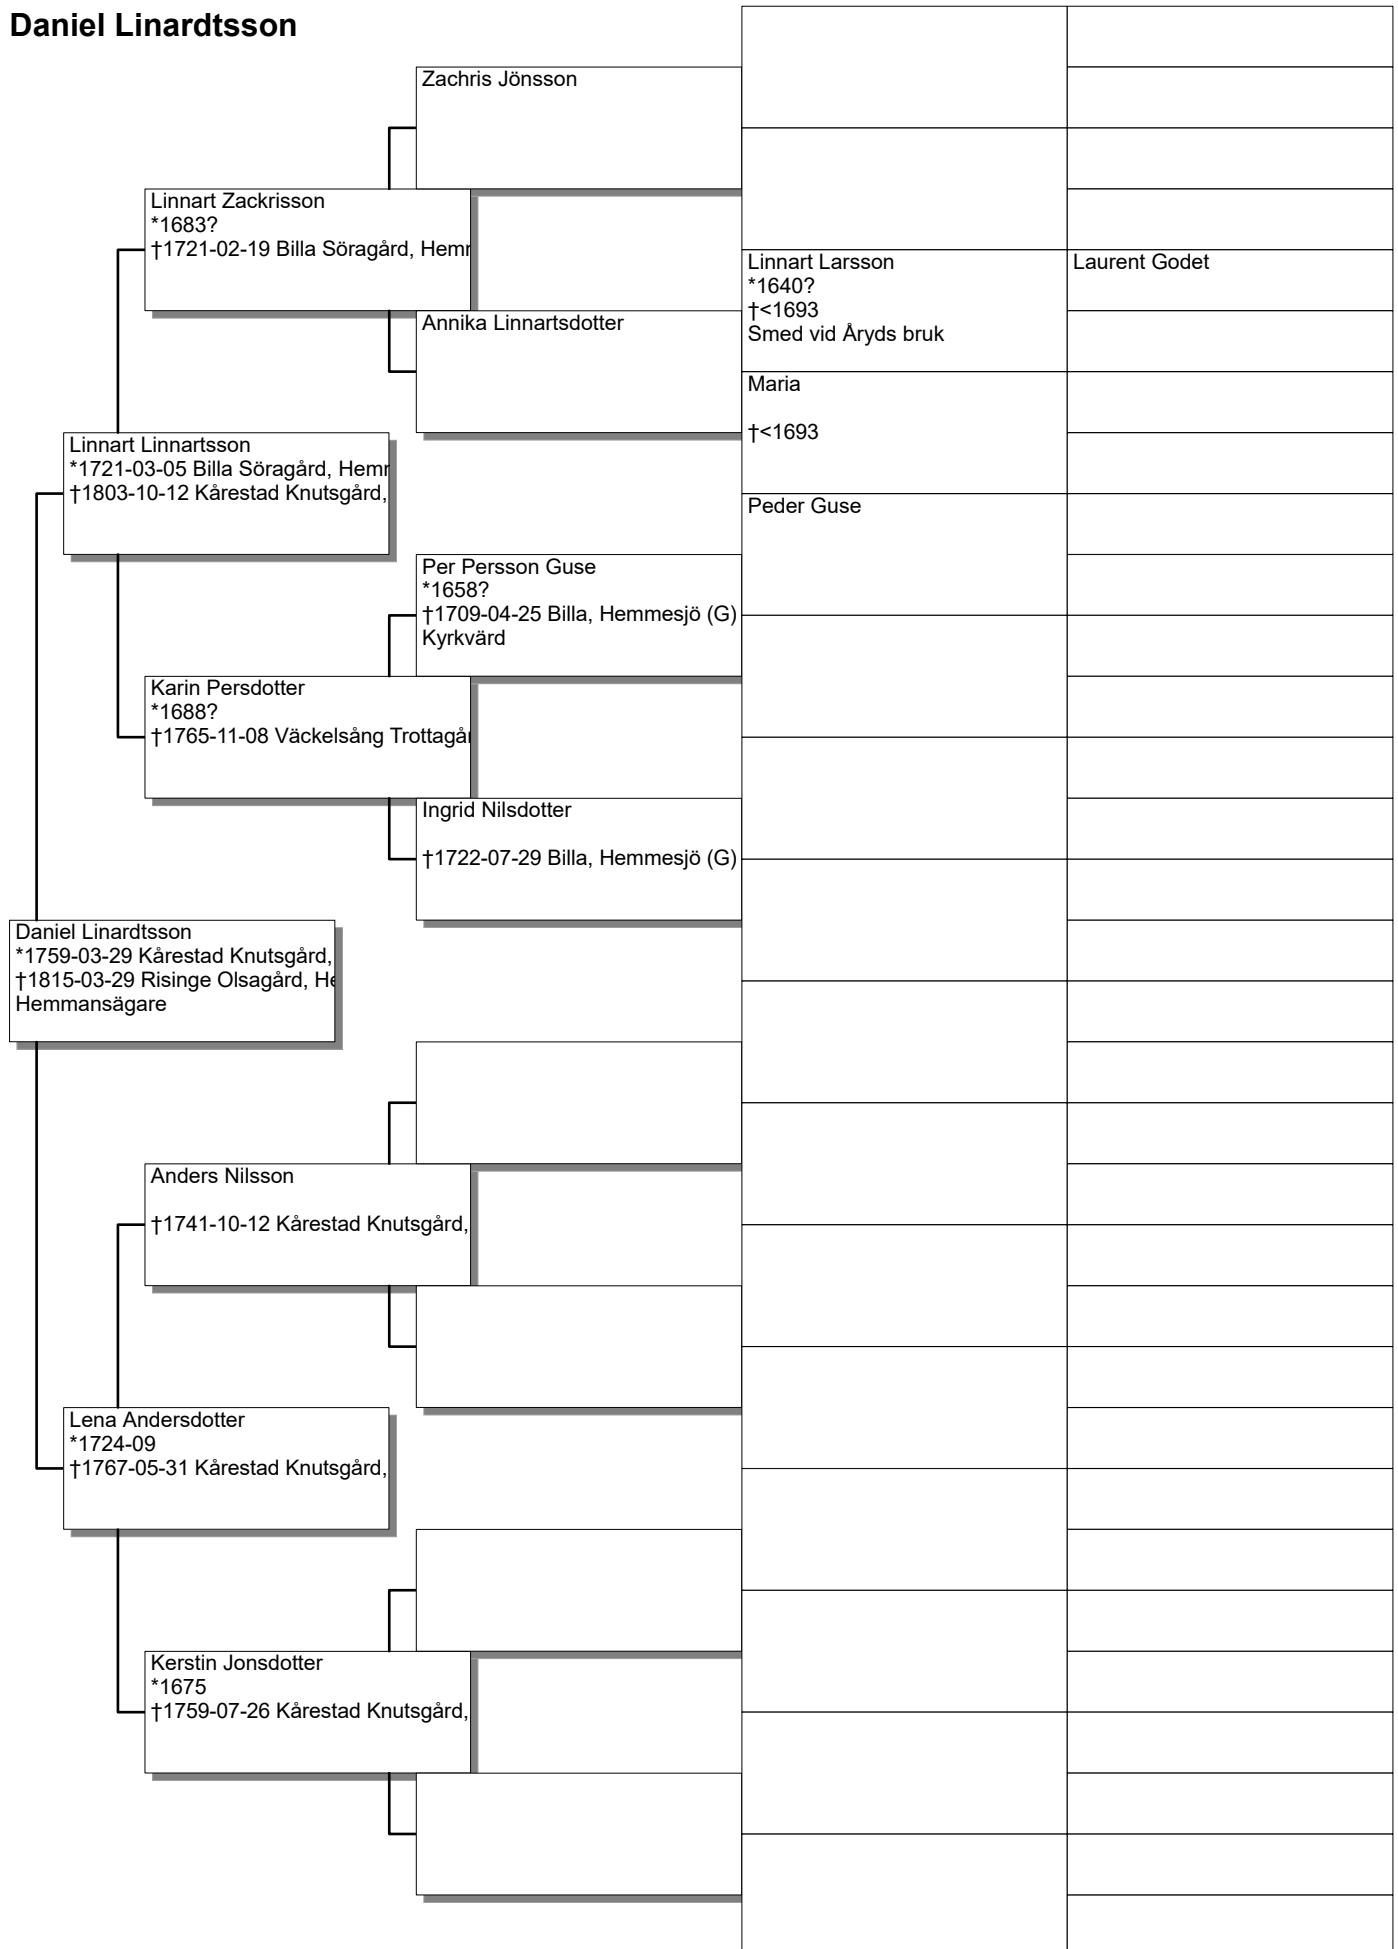

Antavla

Per Persson

Antavla

Elisabet Persdotter

Antavla

Jonas Andersson

Antavla

Ingeborg Johansdotter

Antavla

Gudmund Månsson

Antavla

Ingrid Jonsdotter

Antavla

Sven Jonsson

Antavla

Elisabeth Sunesdotter

Antavla

Knut Persson

Antavla

Agneta Börjesdotter

Antavla

Daniel Linardtsson

Antavla

Maja Jeansdotter